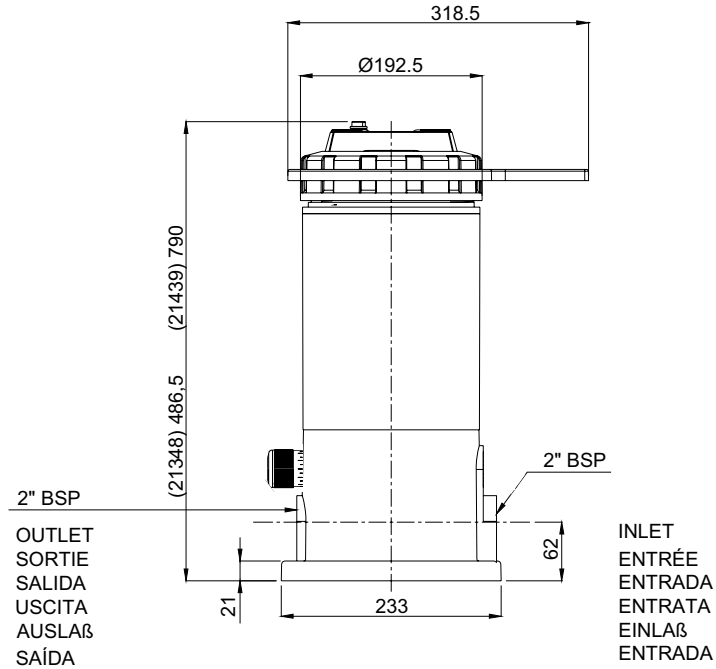

- DIMENSIONS
- DIMENSIONS
- DIMENSIONES
- DIMENSIONI
- ABMESSUNGEN
- DIMENSOES

DESCRIPTION		21438	21439
Maximum capacity / Capacité maxi / Capacidad Máxima Capacità massima / Maximalkapazität / Capacidade Máxima		5,5 Kg.	10 Kg.
Maximum pressure / Pression maxi / Presión Máxima Pressione massima / Maximaldruck / Pressão Máxima		3,5 bars	
Maximum dosage / Dosage chiore maxi Dosificació Máxima / Dossaggio massimo Maximaldosierung / Dosificação Máxima	Bromine / Brome / Bromo Bromo / Brom / Bromo	1,2 ppm	
Recommended swimming pool / Dimension recommandée de piscine Tamaño de piscina recomendado / Dimensioni della piscina raccomandate Schwimmbadabmessungen / Tamanho de piscina recomendado		30 - 120 m ³	