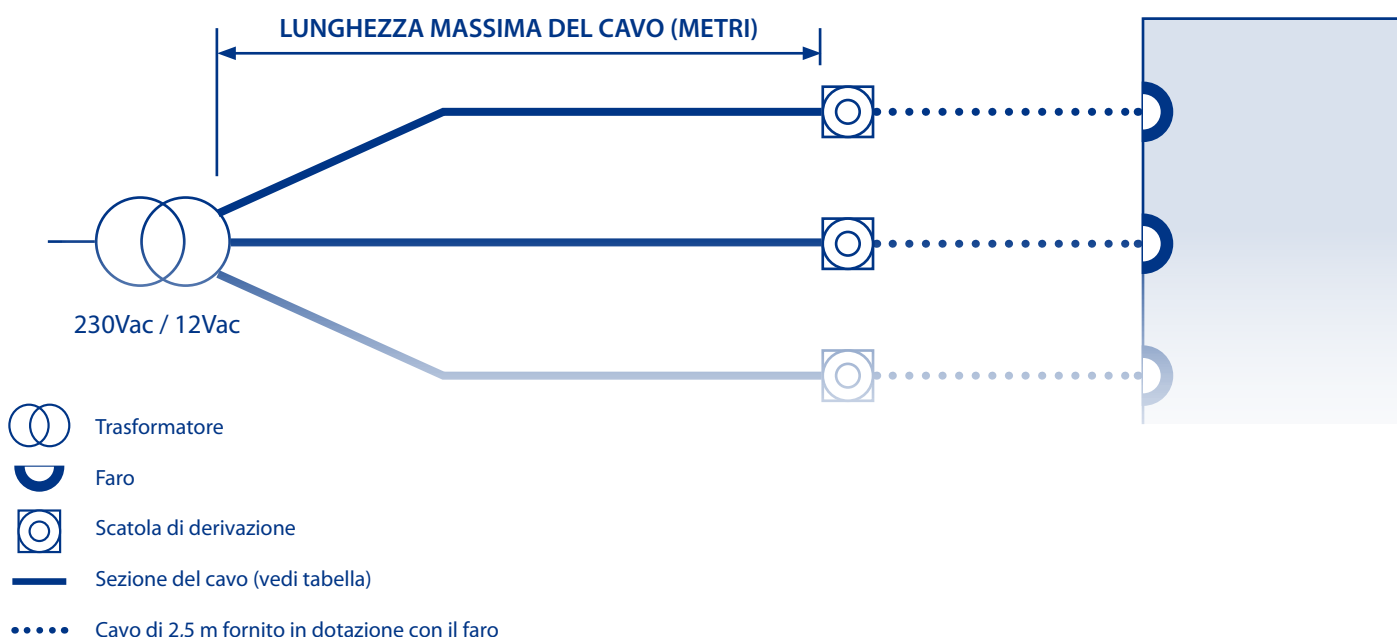

► IMPIANTO COLLEGAMENTO IN PARALLELO

CODICE	MODELLO	LUNGHEZZA MASSIMA DEL CAVO (METRI)					
		2x1,5mm ²	2x2,5mm ²	2x4mm ²	2x6mm ²	2x10mm ²	2x16mm ²
56001	LumiPlus PAR56 V1 AC RGB lamp	7	14	22	33	56	90
59126	LumiPlus PAR56 V1 AC RGB Wireless lamp						
71205	LumiPlus Flexi V1 AC RGB wireless						
71203	LumiPlus Flexi V1 AC RGB						
52596	LumiPlus PAR56 V1 AC W lamp	16	33	54	81	135	216
71200	LumiPlus Flexi V1 AC W						
71212	LumiPlus FlexiNiche V1 AC W						
71214	LumiPlus FlexiSLIM V1 AC W						
71216	LumiPlus FlexiRapid V1 AC W						
67515	LumiPlus PAR56 V1 DC W lamp	65	135	215	320	530	870
71201	LumiPlus Flexi V1 DC W						
71213	LumiPlus FlexiNiche V1 DC W						
71215	LumiPlus FlexiSLIM V1 DC W						
71217	LumiPlus FlexiRapid V1 DC W						
43411	LumiPlus PAR56 V2 AC RGB lamp	3	7	11	17	29	47
45637	LumiPlus PAR56 V2 AC RGB DMX lamp						
67516	LumiPlus PAR56 V2 DC W lamp	27	55	90	140	240	380
71202	LumiPlus Flexi V2 DC W						
71233	LumiPlus Flexi V2 AC W						
71204	LumiPlus Flexi V2 AC RGB	3	8	13	20	33	58
71208	LumiPlus Flexi V2 AC RGB DMX						
59803	LumiPlus Design RGB						
59801							
59811	LumiPlus Design RGB DMX						
59809							
59807							
59805	LumiPlus Design W						

► IMPIANTO COLLEGAMENTO IN **PARALLELO**

-  Trasformatore
-  Faro
-  Scatola di derivazione
-  Sezione del cavo (vedi tabella)
-  Cavo di 2,5 m fornito in dotazione con il faro

CODICE	MODELLO	LUNGHEZZA MASSIMA DEL CAVO (METRI)					
		2x1,5mm ²	2x2,5mm ²	2x4mm ²	2x6mm ²	2x10mm ²	2x16mm ²
52124 - 52125 52126 - 52127 52128 - 52129 52130 - 52131 52132 - 52133 52134 - 52135 52136 - 52137 52138 - 52139 52140 - 52141	LumiPlus Mini V2	34	68	109	162	272	436
59971 - 59972 59973 - 59974 59975 - 59976 59977 - 59978 59979 - 59980 59981 - 59982 69633 - 69634 69635 - 69636 69637 - 69638	LumiPlus Mini V3	34	68	109	162	272	436
38814 - 38816 40765 - 40766 64552 - 64553 64554 - 64555 64557 - 64558 64559 - 64560	LumiPlus Micro	34	68	109	162	272	436