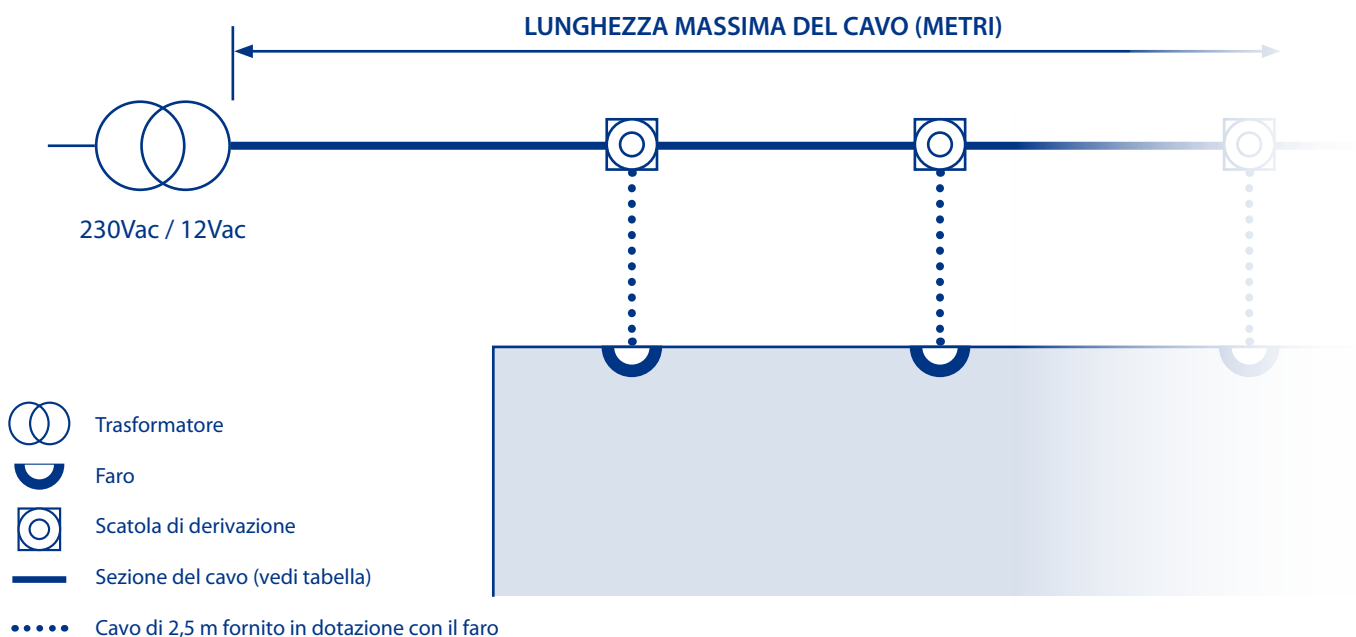

► IMPIANTO COLLEGAMENTO IN SERIE

CODICE	MODELLO	QTÀ. FARI.	LUNGHEZZA MASSIMA DEL CAVO (METRI)					
			2x1,5mm ²	2x2,5mm ²	2x4mm ²	2x6mm ²	2x10mm ²	2x16mm ²
56001	LumiPlus PAR56 V1 AC RGB lamp	1	7	14	22	33	56	90
59126	LumiPlus PAR56 V1 AC RGB Wireless lamp	2	3	6	11	16	28	45
71205	LumiPlus Flexi V1 AC RGB wireless	3	-	4	7	11	18	30
71203	LumiPlus Flexi V1 AC RGB	4	-	3	5	8	14	22
52596	LumiPlus PAR56 V1 AC W lamp	1	16	33	54	81	135	216
71200	LumiPlus Flexi V1 AC W	2	8	16	25	38	65	104
71212	LumiPlus FlexiNiche V1 AC W	3	5	10	17	26	43	70
71214	LumiPlus FlexiSLIM V1 AC W	4	3	7	11	17	29	47
71216	LumiPlus FlexiRapid V1 AC W	4	3	7	11	17	29	47
67515	LumiPlus PAR56 V1 DC W lamp	1	65	135	215	320	530	870
71201	LumiPlus Flexi V1 DC W	2	34	68	109	163	272	435
71213	LumiPlus FlexiNiche V1 DC W	3	22	45	72	108	180	289
71215	LumiPlus FlexiSLIM V1 DC W	4	17	34	54	82	137	219
71217	LumiPlus FlexiRapid V1 DC W	4	17	34	54	82	137	219
43411	LumiPlus PAR56 V2 AC RGB lamp	1	3	7	11	17	29	47
45637	LumiPlus PAR56 V2 AC RGB DMX lamp	2	-	3	5	8	14	23
		3	-	-	3	5	9	15
		4	-	-	-	4	7	12
67516	LumiPlus PAR56 V2 DC W lamp	1	27	55	90	140	240	380
71202	LumiPlus Flexi V2 DC W	2	15	30	48	72	121	193
		3	9	19	31	47	78	126
		4	7	14	23	35	59	95
71233	LumiPlus Flexi V2 AC W	1	7	14	23	35	58	93
		2	3	7	11	17	29	47
		3	-	5	8	13	21	35
		4	-	3	5	8	14	23
71204	LumiPlus Flexi V2 AC RGB	1	3	8	13	20	33	58
71208	LumiPlus Flexi V2 AC RGB DMX	2	-	4	7	11	19	31
59803-59801	LumiPlus Design RGB	3	-	-	4	7	12	20
59811-59809	LumiPlus Design RGB DMX	4	-	-	3	5	9	15
59807-59805	LumiPlus Design W	4	-	-	3	5	9	15

I calcoli della sezione trasversale sono conformi alle norme IEC 60287-1-3:2002

► IMPIANTO COLLEGAMENTO IN **SERIE**

-  Trasformatore
-  Faro
-  Scatola di derivazione
-  Sezione del cavo (vedi tabella)
-  Cavo di 2,5 m fornito in dotazione con il faro