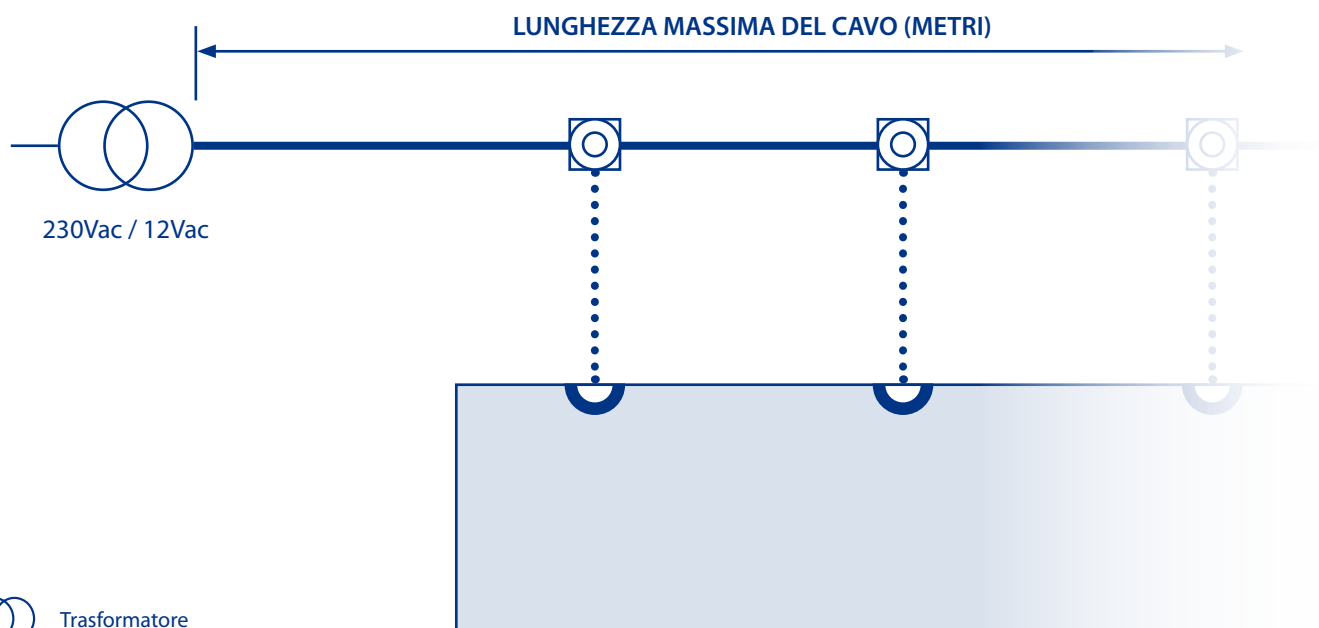

► IMPIANTO COLLEGAMENTO IN SERIE

CODICE	MODELLO	QTÀ. FARI.	LUNGHEZZA MASSIMA DEL CAVO (METRI)					
			2x1,5mm ²	2x2,5mm ²	2x4mm ²	2x6mm ²	2x10mm ²	2x16mm ²
56001	LumiPlus PAR56 V1 AC RGB lamp	1	7	14	22	33	56	90
59126	LumiPlus PAR56 V1 AC RGB Wireless lamp	2	3	6	11	16	28	45
71205	LumiPlus Flexi V1 AC RGB wireless	3	-	4	7	11	18	30
71203	LumiPlus Flexi V1 AC RGB	4	-	3	5	8	14	22
52596	LumiPlus PAR56 V1 AC W lamp	1	16	33	54	81	135	216
71200	LumiPlus Flexi V1 AC W	2	8	16	25	38	65	104
71212	LumiPlus FlexiNiche V1 AC W	3	5	10	17	26	43	70
71214	LumiPlus FlexiSLIM V1 AC W	4	3	7	11	17	29	47
71216	LumiPlus FlexiRapid V1 AC W	4	3	7	11	17	29	47
67515	LumiPlus PAR56 V1 DC W lamp	1	65	135	215	320	530	870
71201	LumiPlus Flexi V1 DC W	2	34	68	109	163	272	435
71213	LumiPlus FlexiNiche V1 DC W	3	22	45	72	108	180	289
71215	LumiPlus FlexiSLIM V1 DC W	4	17	34	54	82	137	219
71217	LumiPlus FlexiRapid V1 DC W	4	17	34	54	82	137	219
43411	LumiPlus PAR56 V2 AC RGB lamp	1	3	7	11	17	29	47
45637	LumiPlus PAR56 V2 AC RGB DMX lamp	2	-	3	5	8	14	23
		3	-	-	3	5	9	15
		4	-	-	-	4	7	12
67516	LumiPlus PAR56 V2 DC W lamp	1	27	55	90	140	240	380
71202	LumiPlus Flexi V2 DC W	2	15	30	48	72	121	193
		3	9	19	31	47	78	126
		4	7	14	23	35	59	95
71233	LumiPlus Flexi V2 AC W	1	7	14	23	35	58	93
		2	3	7	11	17	29	47
		3	-	5	8	13	21	35
		4	-	3	5	8	14	23
71204	LumiPlus Flexi V2 AC RGB	1	3	8	13	20	33	58
71208	LumiPlus Flexi V2 AC RGB DMX	2	-	4	7	11	19	31
59803-59801	LumiPlus Design RGB	3	-	-	4	7	12	20
59811-59809	LumiPlus Design RGB DMX	4	-	-	3	5	9	15
59807-59805	LumiPlus Design W	4	-	-	3	5	9	15

I calcoli della sezione trasversale sono conformi alle norme IEC 60287-1-3:2002

► IMPIANTO COLLEGAMENTO IN **SERIE**

-  Trasformatore
-  Faro
-  Scatola di derivazione
-  Sezione del cavo (vedi tabella)
-  Cavo di 2,5 m fornito in dotazione con il faro