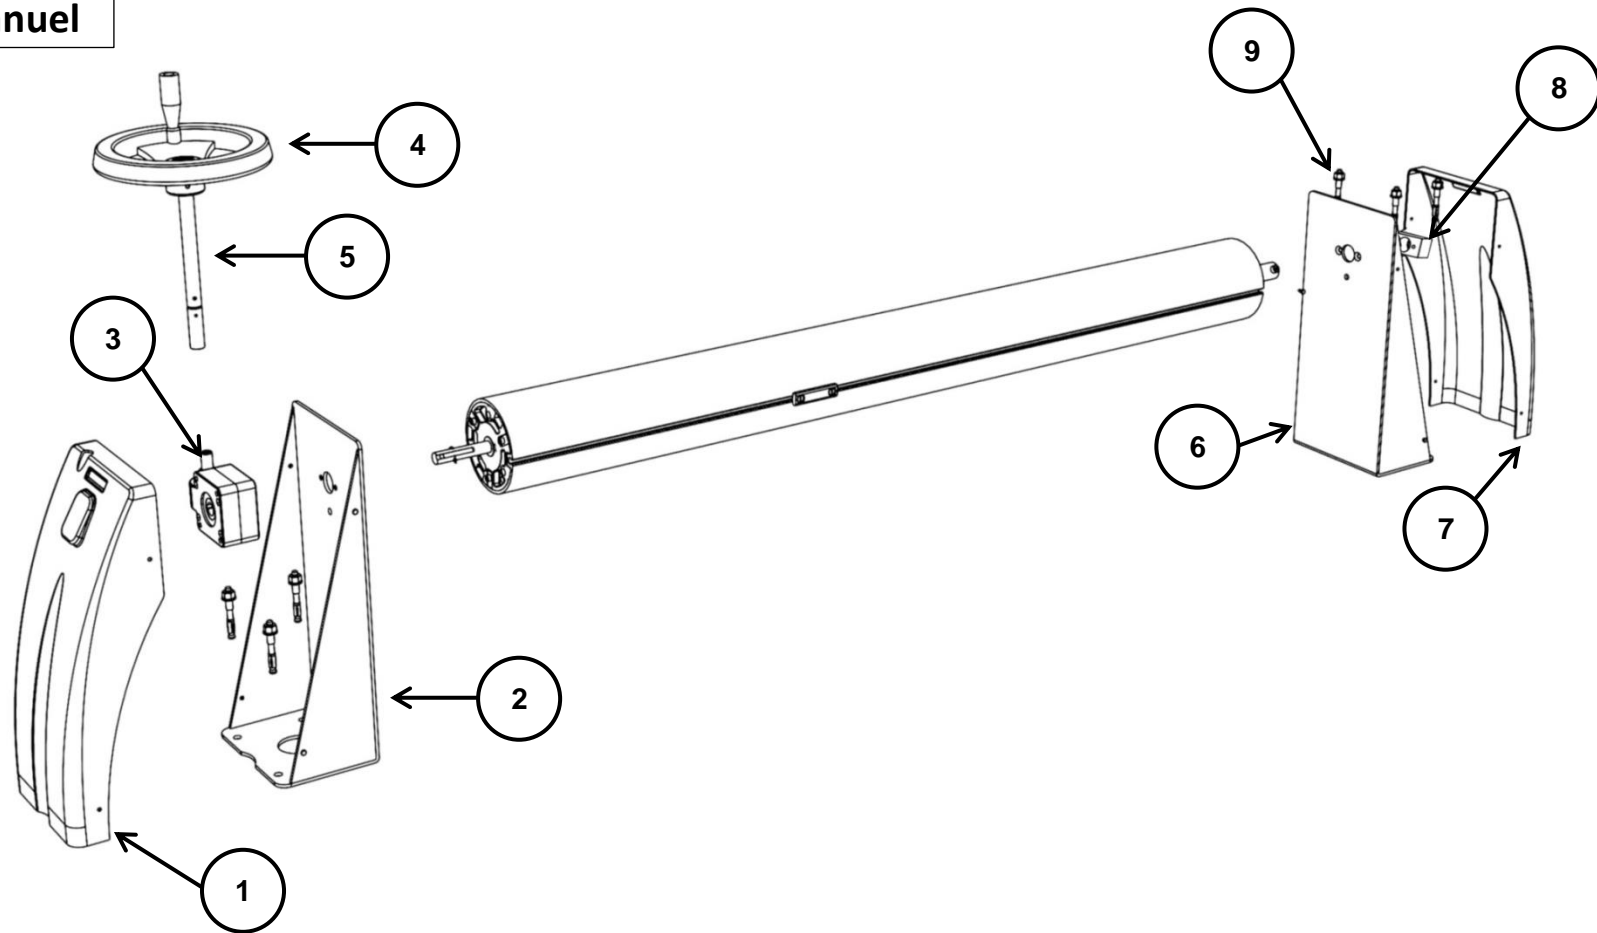

N-Carlit Manuel

		Blanc	Sable	Noir
Numéro	Désignation	Code ECA	Code ECA	Code ECA
1	Capot N-Carlit Manuel II	907306	Même code	Même code
2	Pied N-Carlit manuel II	907302	907310	907303
3	Treuil à Vis sans fin 15/1 ADA	061292	Même code	Même code
4	Volant pour N-Carlit manuel II	907349	Même code	Même code
5	Arbre volant N-Carlit manuel II	907347	Même code	Même code
6	Pied N-Carlit	907300	907309	907301
7	Capot N-Carlit palier	907305	Même code	Même code
8	Palier	906882	Même code	Même code
9	Goujon d'ancrage	906147	Même code	Même code