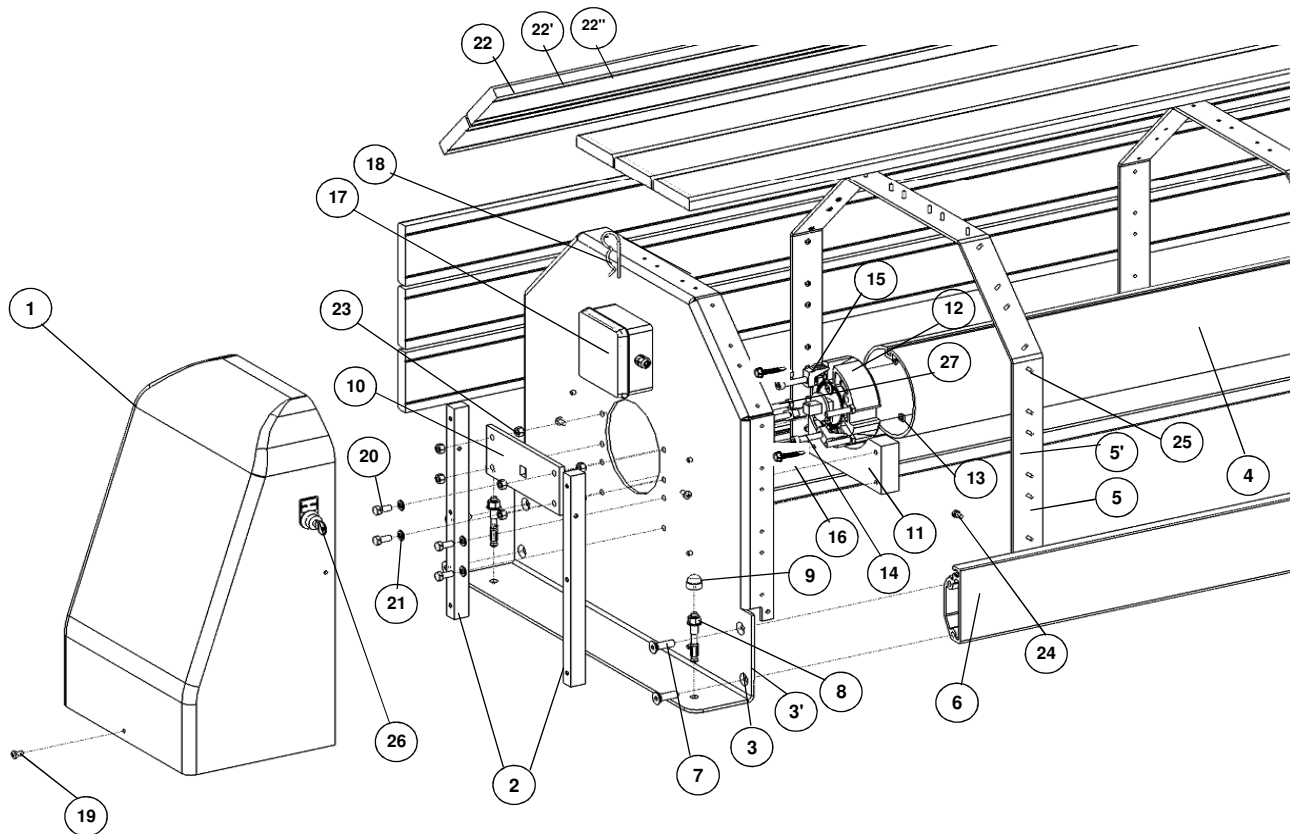

Rep	Désignation	Code ECA	Code ASTRAL
1	Capot carlit solaire côté palier	906627	37210
2	Grande câble CAPCIR fixation capot	906866	N/A
3	Flasque moteur 4m blanc	906768	N/A
3'	Flasque moteur 6m blanc	906769	N/A
4	Axe aluminium anodisé Ø146	N/A	N/A
5	Arceau capcir 4m	906555	41831
5'	Arceau capcir 6m	906952	41830
6	Profil capcir	N/A	N/A
7	Vis inox TFHC M10x35 A4	906185	N/A
8	Goujon d'ancrage M10x80-écrou	906147	42847
9	Cache écrou M10	906331	42842
10	Plaque avec carré de 16 mot HS	906766	N/A

Rep	Désignation	Code ECA	Code ASTRAL
11	Demi lune capcir solaire	906767	N/A
12	Moteur HS 150Nm 12V	060602	38798
13	Ecrou carré 10x10x5 M6	906151	N/A
14	Vis CHC M6x50 / 24	906152	N/A
15	Mors de serrage	906140	N/A
16	Vis inox TH autotaraudeuse Ø6,3	906148	42848
17	Boîte de dérivation	906753	N/A
18	Goupille Beta Ø2,9	906175	41820
19	Vis A4 TCL Z M4x16	906145	N/A
20	Vis THEF M8x40	906953	N/A
21	Rondelle WZ Grower Ø8	906166	N/A
22	Lisse IPE 100mm x 20mm	N/A	N/A

Rep	Désignation	Code ECA	Code ASTRAL
1	Flasque palier 4m	906556	N/A
1'	Flasque palier 6m	906553	N/A
2	Profil Capcir	N/A	N/A
3	Arceau CAPCIR 4m	906555	41831
3'	Arceau CAPCIR 6m	906552	41830
4	Cache écrou M10	906331	42842
5	Goujon d'ancrage M10x80-écrou	906147	42847
6	Goupille cylindrique Ø8x50	906161	41819
7	Rondelle LL Ø10	906134	N/A
8	Vis VM THEF M10x70 A2	69998	31253
9	Vis TFHC M10x35 A4	906185	N/A
10	Vis TRL M6x30 A2	906182	N/A
11	Vis TCLZ M5x20 A2	906176	N/A
12	Palier seul noir	69966	31221
13	Rondelle LL Ø10	906134	N/A
14	Ecrou H M10	906174	N/A
15	Vis inox auto taraudeuse Ø6.3	906148	42848
16	Mors de serrage	906140	N/A
17	Palier Ø136 Ø30 int	906602	N/A
18	Vis THEF M6x16 A2	906184	N/A
19	Ecrou carré 10x10x5 M6	906151	N/A
20	Lisse IPE 100mm x 20mm	906820	N/A
20'	Lisse PVC Blanc 100mm x 20mm	906397	N/A
20''	Lisse PVC Plaxé bois 100mm x 20mm	N/A	N/A
21	Arbre palier Ø30 Lg500	906439	N/A
			N/A