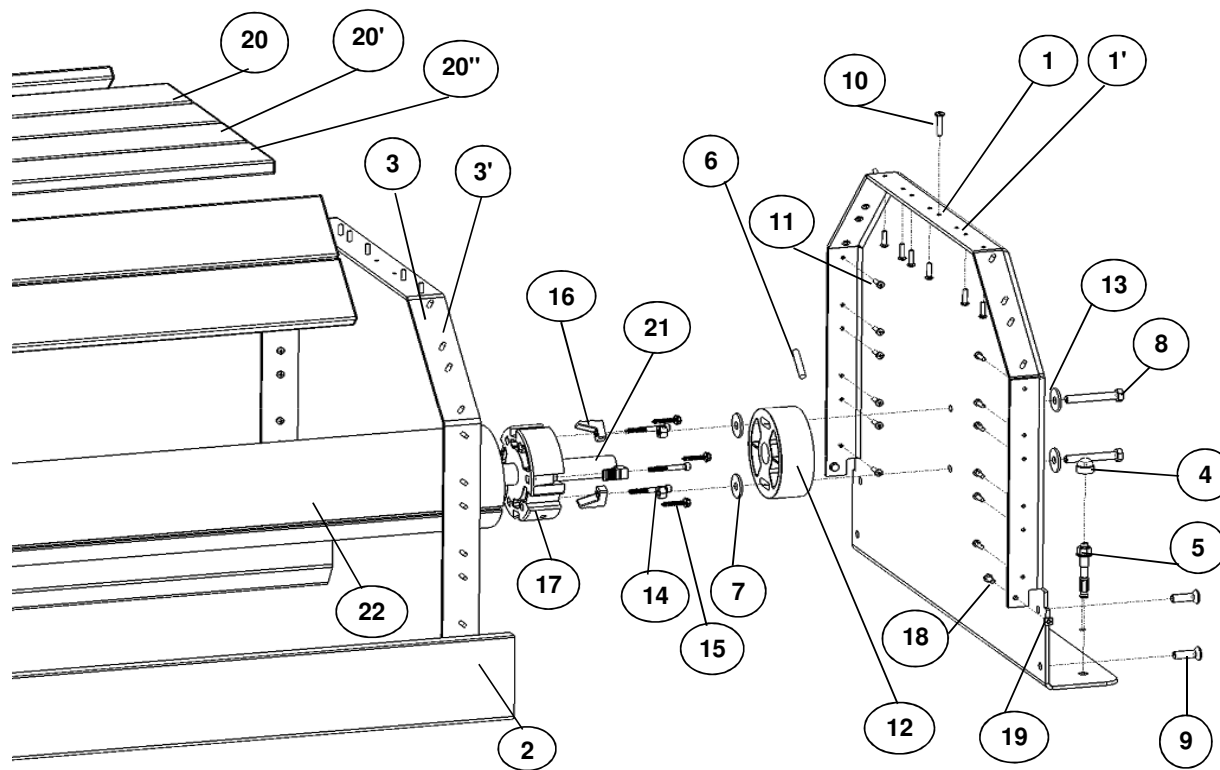

Rep	Désignation	Code ECA	Code ASTRAL
1	Capot carlit solaire côté palier	906627	37210
2	Grande câble CAPCIR fixation capot	906866	N/A
3	Flasque moteur 4m blanc	906768	N/A
3'	Flasque moteur 6m blanc	906769	N/A
4	Axe aluminium anodisé Ø146	N/A	N/A
5	Arceau capcir 4m	906555	41831
5'	Arceau capcir 6m	906952	41830
6	Profil capcir	N/A	N/A
7	Vis inox TFHC M10x35 A4	906185	N/A
8	Goujon d'ancrage M10x80-écrou	906147	42847
9	Cache écrou M10	906331	42842
10	Plaque avec carré de 16 mot HS	906766	N/A

Rep	Désignation	Code ECA	Code ASTRAL
11	Demi lune capcir solaire	906767	N/A
12	Moteur HS 150Nm 12V	060602	38798
13	Ecrou carré 10x10x5 M6	906151	N/A
14	Vis CHC M6x50 / 24	906152	N/A
15	Mors de serrage	906140	N/A
16	Vis inox TH autotaraudeuse Ø6,3	906148	42848
17	Boîte de dérivation	906753	N/A
18	Goupille Beta Ø2,9	906175	41820
19	Vis A4 TCL Z M4x16	906145	N/A
20	Vis THEF M8x40	906953	N/A
21	Rondelle WZ Grower Ø8	906166	N/A
22	Lisse IPE 100mm x 20mm	N/A	N/A

Rep	Désignation	Code ECA	Code ASTRAL
1	Flasque palier 4m	906556	N/A
1'	Flasque palier 6m	906553	N/A
2	Profil Capcir	N/A	N/A
3	Arceau CAPCIR 4m	906555	41831
3'	Arceau CAPCIR 6m	906552	41830
4	Cache écrou M10	906331	42842
5	Goujon d'ancrage M10x80-écrou	906147	42847
6	Goupille cylindrique Ø8x50	906161	41819
7	Rondelle LL Ø10	906134	N/A
8	Vis VM THEF M10x70 A2	69998	31253
9	Vis TFHC M10x35 A4	906185	N/A
10	Vis TRL M6x30 A2	906182	N/A
11	Vis TCLZ M5x20 A2	906176	N/A
12	Palier seul noir	69966	31221
13	Rondelle LL Ø10	906134	N/A
14	Ecrou H M10	906174	N/A
15	Vis inox auto taraudeuse Ø6.3	906148	42848
16	Mors de serrage	906140	N/A
17	Palier Ø136 Ø30 int	906602	N/A
18	Vis THEF M6x16 A2	906184	N/A
19	Ecrou carré 10x10x5 M6	906151	N/A
20	Lisse IPE 100mm x 20mm	906820	N/A
20'	Lisse PVC Blanc 100mm x 20mm	906397	N/A
20''	Lisse PVC Plaxé bois 100mm x 20mm	N/A	N/A
21	Arbre palier Ø30 Lg500	906439	N/A
			N/A