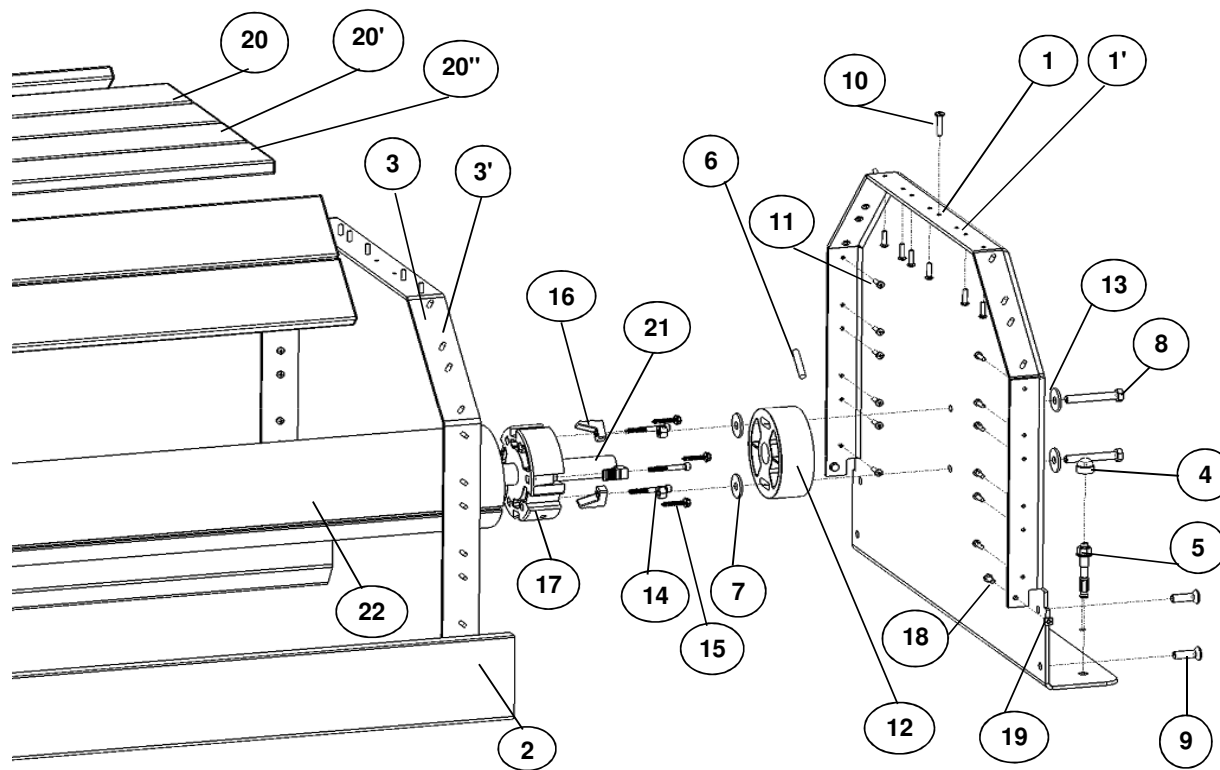

Rep	Désignation	Code ECA	Code ASTRAL
1	Capot carlit solaire côté palier sable	906915	N/A
2	Grande câble CAPCIR fixation capot	906866	N/A
3	Flasque moteur 4m sable	906910	N/A
3'	Flasque moteur 6m sable	906911	N/A
4	Axe aluminium anodisé Ø146	N/A	N/A
5	Arceau capcir 4m sable	906906	N/A
5'	Arceau capcir 6m sable	906909	N/A
6	Profil capcir sable	N/A	N/A
7	Vis inox TFHC M10x35 A4	906185	N/A
8	Goujon d'ancrage M10x80-écrou	906147	42847
9	Cache écrou M10 sable	906913	42842
10	Plaque avec carré de 16 mot HS	906766	N/A

Rep	Désignation	Code ECA	Code ASTRAL
11	Demi lune capcir solaire	906767	N/A
12	Moteur HS 150Nm 12V	060602	38798
13	Ecrou carré 10x10x5 M6	906151	N/A
14	Vis CHC M6x50 / 24	906152	N/A
15	Mors de serrage	906140	N/A
16	Vis inox TH autotaraudeuse Ø6,3	906148	42848
17	Boîte de dérivation	906753	N/A
18	Goupille Beta Ø2,9	906175	41820
19	Vis A4 TCL Z M4x16	906145	N/A
20	Vis THEF M8x40	906953	N/A
21	Rondelle WZ Grower Ø8	906166	N/A
22	Lisse IPE 100mm x 20mm	N/A	N/A

Rep	Désignation	Code ECA	Code ASTRAL
1	Flasque palier 4m sable	906905	N/A
1'	Flasque palier 6m sable	906908	N/A
2	Profil Capcir sable	N/A	N/A
3	Arceau CAPCIR 4m sable	906906	N/A
3'	Arceau CAPCIR 6m sable	906909	N/A
4	Cache écrou M10 sable	906913	N/A
5	Goujon d'ancrage M10x80-écrou	906147	42847
6	Goupille cylindrique Ø8x50	906161	41819
7	Rondelle LL Ø10	906134	N/A
8	Vis VM THEF M10x70 A2	69998	31253
9	Vis TFHC M10x35 A4	906185	N/A
10	Vis TRL M6x30 A2	906182	N/A
11	Vis TCLZ M5x20 A2	906176	N/A
12	Palier seul noir	69966	31221
13	Rondelle LL Ø10	906134	N/A
14	Ecrou H M10	906174	N/A
15	Vis inox auto taraudeuse Ø6.3	906148	42848
16	Mors de serrage	906140	N/A
17	Palier Ø136 Ø30 int	906602	N/A
18	Vis THEF M6x16 A2	906184	N/A
19	Ecrou carré 10x10x5 M6	906151	N/A
20	Lisse IPE 100mm x 20mm	906820	N/A
20'	Lisse PVC Blanc 100mm x 20mm	906397	N/A
20''	Lisse PVC Plaxé bois 100mm x 20mm	N/A	N/A
21	Arbre palier Ø30 Lg500	906439	N/A
			N/A