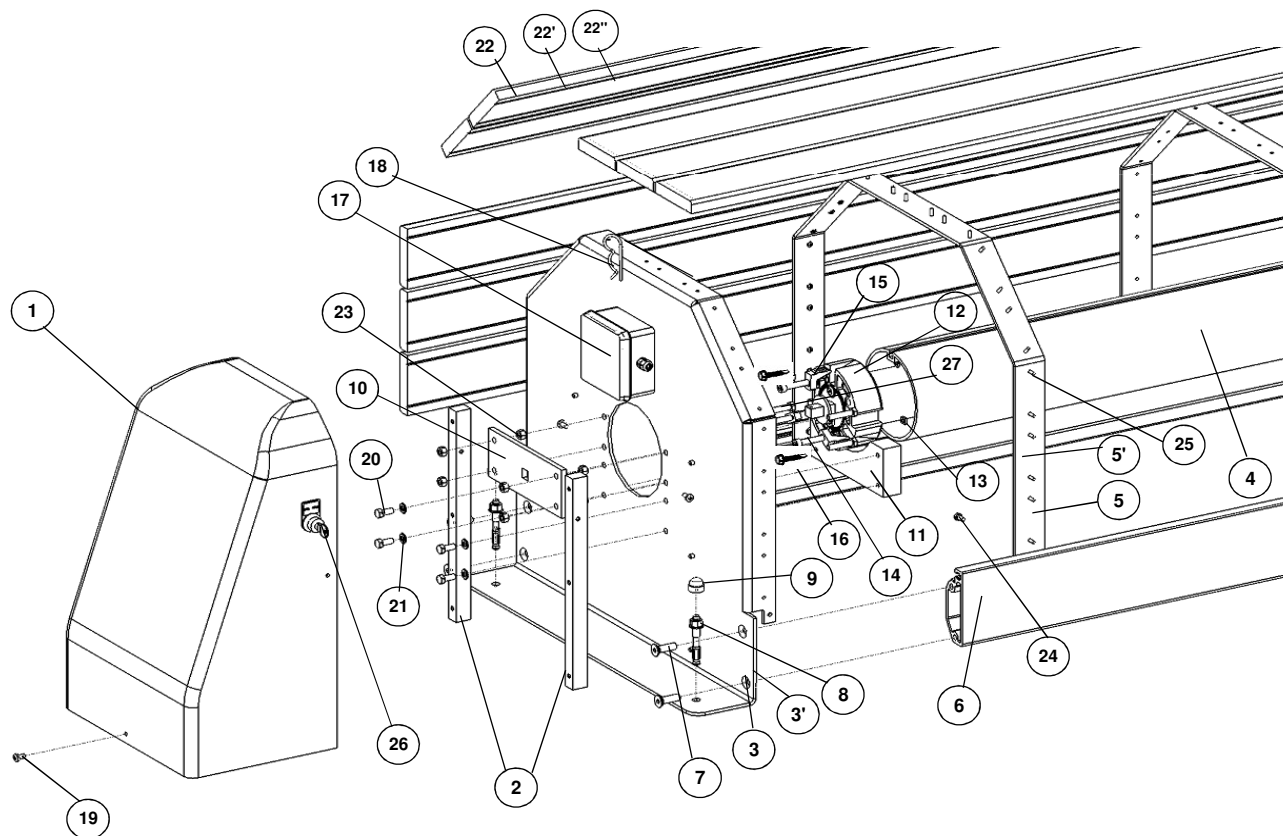

Rep	Désignation	Code ECA	Code ASTRAL
1	Capot carlit solaire côté palier sable	906915	N/A
2	Grande câble CAPCIR fixation capot	906866	N/A
3	Flasque moteur 4m sable	906910	N/A
3'	Flasque moteur 6m sable	906911	N/A
4	Axe aluminium anodisé Ø146	N/A	N/A
5	Arceau capcir 4m sable	906906	N/A
5'	Arceau capcir 6m sable	906909	N/A
6	Profil capcir sable	N/A	N/A
7	Vis inox TFHC M10x35 A4	906185	N/A
8	Goujon d'ancrage M10x80-écrou	906147	42847
9	Cache écrou M10 sable	906913	42842
10	Plaque avec carré de 16 mot HS	906766	N/A

Rep	Désignation	Code ECA	Code ASTRAL
11	Demi lune capcir solaire	906767	N/A
12	Moteur HS 150Nm 12V	060602	38798
13	Ecrou carré 10x10x5 M6	906151	N/A
14	Vis CHC M6x50 / 24	906152	N/A
15	Mors de serrage	906140	N/A
16	Vis inox TH autotaraudeuse Ø6,3	906148	42848
17	Boîte de dérivation	906753	N/A
18	Goupille Beta Ø2,9	906175	41820
19	Vis A4 TCL Z M4x16	906145	N/A
20	Vis THEF M8x40	906953	N/A
21	Rondelle WZ Grower Ø8	906166	N/A
22	Lisse IPE 100mm x 20mm	N/A	N/A

Rep	Désignation	Code ECA	Code ASTRAL
1	Flasque palier 4m sable	906905	N/A
1'	Flasque palier 6m sable	906908	N/A
2	Profil Capcir sable	N/A	N/A
3	Arceau CAPCIR 4m sable	906906	N/A
3'	Arceau CAPCIR 6m sable	906909	N/A
4	Cache écrou M10 sable	906913	N/A
5	Goujon d'ancrage M10x80-écrou	906147	42847
6	Goupille cylindrique Ø8x50	906161	41819
7	Rondelle LL Ø10	906134	N/A
8	Vis VM THEF M10x70 A2	69998	31253
9	Vis TFHC M10x35 A4	906185	N/A
10	Vis TRL M6x30 A2	906182	N/A
11	Vis TCLZ M5x20 A2	906176	N/A
12	Palier seul noir	69966	31221
13	Rondelle LL Ø10	906134	N/A
14	Ecrou H M10	906174	N/A
15	Vis inox auto taraudeuse Ø6.3	906148	42848
16	Mors de serrage	906140	N/A
17	Palier Ø136 Ø30 int	906602	N/A
18	Vis THEF M6x16 A2	906184	N/A
19	Ecrou carré 10x10x5 M6	906151	N/A
20	Lisse IPE 100mm x 20mm	906820	N/A
20'	Lisse PVC Blanc 100mm x 20mm	906397	N/A
20''	Lisse PVC Plaxé bois 100mm x 20mm	N/A	N/A
21	Arbre palier Ø30 Lg500	906439	N/A
			N/A