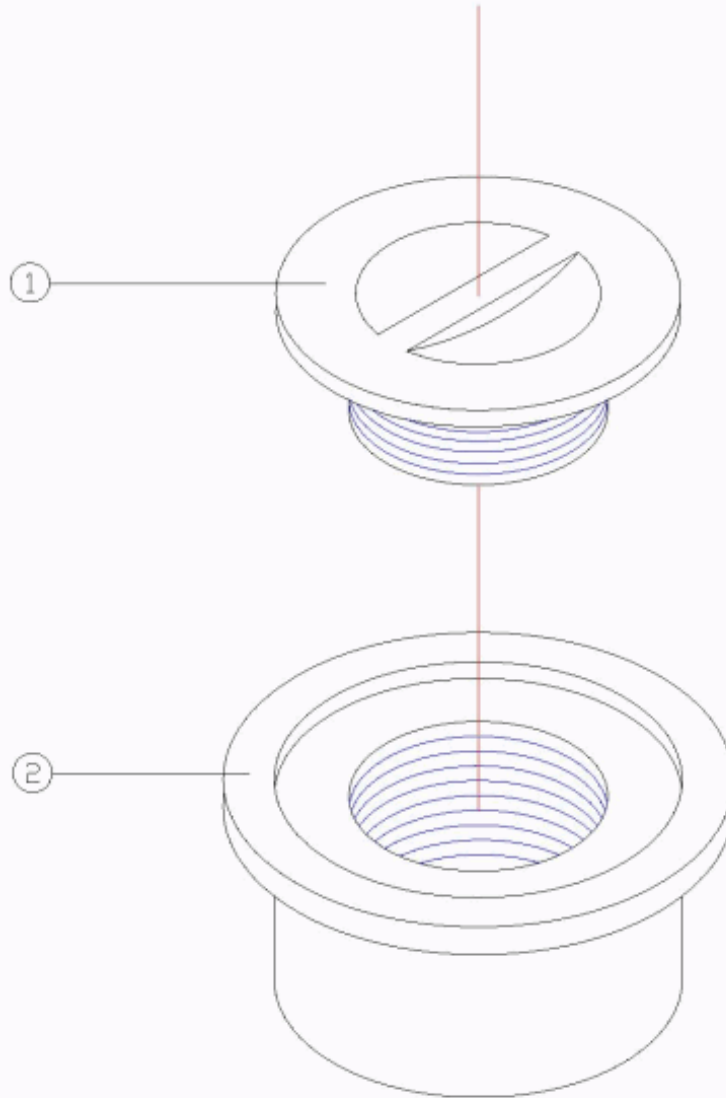

**CODICE**                    **00316, 00317**

**DESCRIZIONE:**                    **"BOCCHETTA ASPIRAZIONE FILETTO INT. 1 1/2"" 2"" BRONZO"**

**OSSERVAZIONI**

POSICIÓN	PIEZA	OBSERVACIÓN
1	4402041401	PARA 00316
1	4402041402	PARA 00317
2	00316R0001	PARA 00316
2	00317R0001	PARA 00317

CODIGO **00316, 00317**

DESCRIÇÃO: **"BOQUILHA ASPIRAÇÃO ROSCA INT. 1 1/2"" 2"" BRONZE"**

**PORTUGUES**

POS	CODIGO	DESCRIÇÃO	POS	CODIGO	DESCRIÇÃO
1	* 4402041401	TAMPÃO 1 1/2" BOCA ASPIRAÇÃO	2	* 00316R0001	"BASE BOCA 1 1/2""
1	* 4402041402	TAMPÃO 2" BOCA ASPIRAÇÃO	2	* 00317R0001	"BASE BOCA 2""