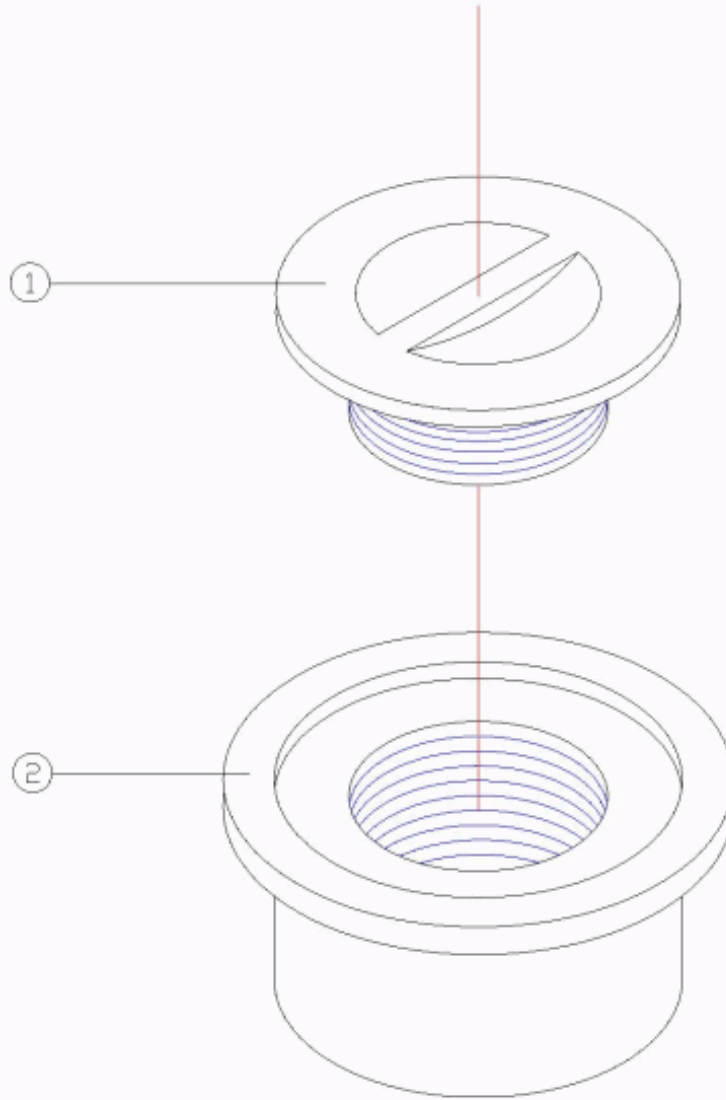

CODE **00316, 00317**

DESCRIPTION: **"BOUCHE ASPIRATION VIS INT. 1 1/2"" 2"" 3"" BRONZE"**

**OBSERVATIONS**

POSICIÓN	PIEZA	OBSERVACIÓN
1	4402041401	PARA 00316
1	4402041402	PARA 00317
2	00316R0001	PARA 00316
2	00317R0001	PARA 00317

CODICE **00316, 00317**

DESCRIZIONE: **"BOCCHETTA ASPIRAZIONE FILETTO INT. 1 1/2"" 2"" BRONZO"**

**ITALIANO**

POS	CODICE	DESCRIZIONE	POS	CODICE	DESCRIZIONE
1	* 4402041401	COPERCHIO 1 1/2" PER BOCCHETTA	2	* 00316R0001	"BASE BOCCHETTA 1 1/2""
1	* 4402041402	COPERCHIO 2" PER BOCCHETTA	2	* 00317R0001	"BASE BOCCHETTA 2""