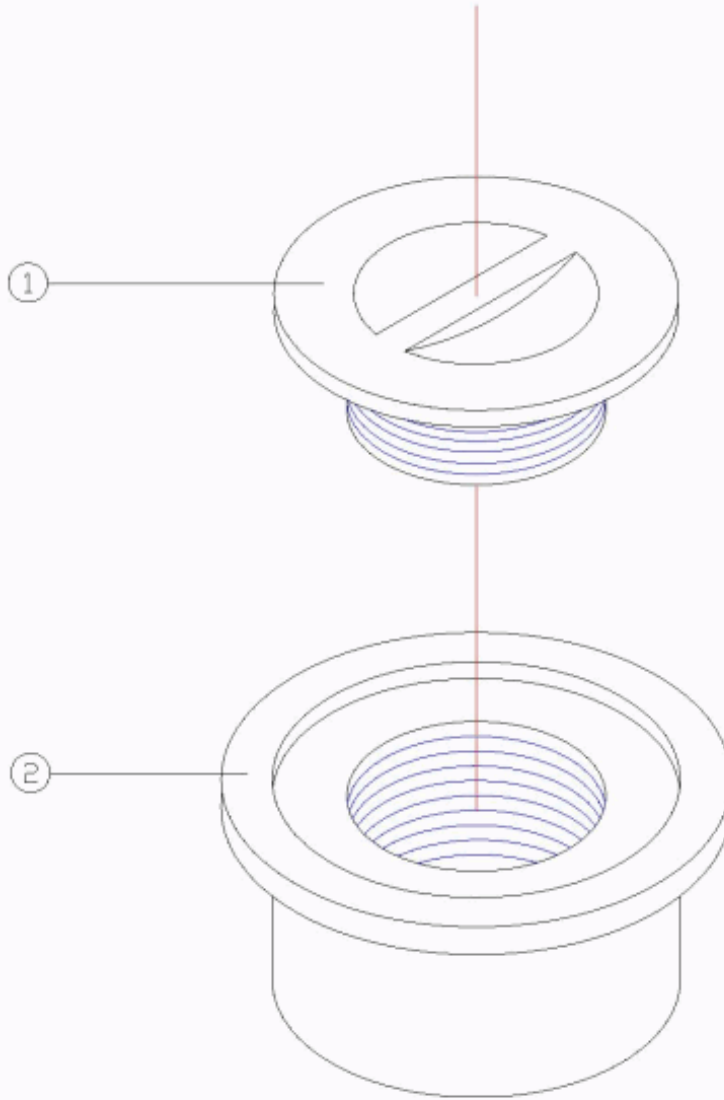

CODE **00316, 00317**

BESCHREIBUNG: **"ANSAUGMÜNDUNG GEWINDE INNEN 1 1/2"" 2"" BRONZE"**

**DEUTCHE**

POS	CODE	BESCHREIBUNG	POS	CODE	BESCHREIBUNG
1	* 4402041401	*VERSCHLUSSSTOPFEN BRONZE 1 1/2""	2	* 00316R0001	*GRUNDELEMENT DÜSE 1 1/2""
1	* 4402041402	*VERSCHLUSSSTOPFEN BRONZE 2""	2	* 00317R0001	*GRUNDELEMENT DÜSE 2""

CODE                    **00316, 00317**

BESCHREIBUNG:                    **"ANSAUGMÜNDUNG GEWINDE INNEN 1 1/2"" 2"" BRONCE"**

**HINWEISE**

POSICIÓN	PIEZA	OBSERVACIÓN
1	4402041401	PARA 00316
1	4402041402	PARA 00317
2	00316R0001	PARA 00316
2	00317R0001	PARA 00317

CODE **00316, 00317**

DESCRIPTION: **"SCREW-IN SUCTION NOZZLE INT. 1 1/2"" 2"" BRONZE"**

**ENGLISH**

POS	CODE	DESCRIPTION	POS	CODE	DESCRIPTION
1	* 4402041401	1 1/2" INLET CAP	2	* 00316R0001	"INLET BASE 1 1/2""
1	* 4402041402	2" INLET CAP	2	* 00317R0001	"INLET BASE 2""

CODE                    **00316, 00317**

DESCRIPTION:                    **"SCREW-IN SUCTION NOZZLE INT. 1 1/2" 2" BRONZE"**

**OBSERVATIONS**

POSICIÓN	PIEZA	OBSERVACIÓN
1	4402041401	PARA 00316
1	4402041402	PARA 00317
2	00316R0001	PARA 00316
2	00317R0001	PARA 00317