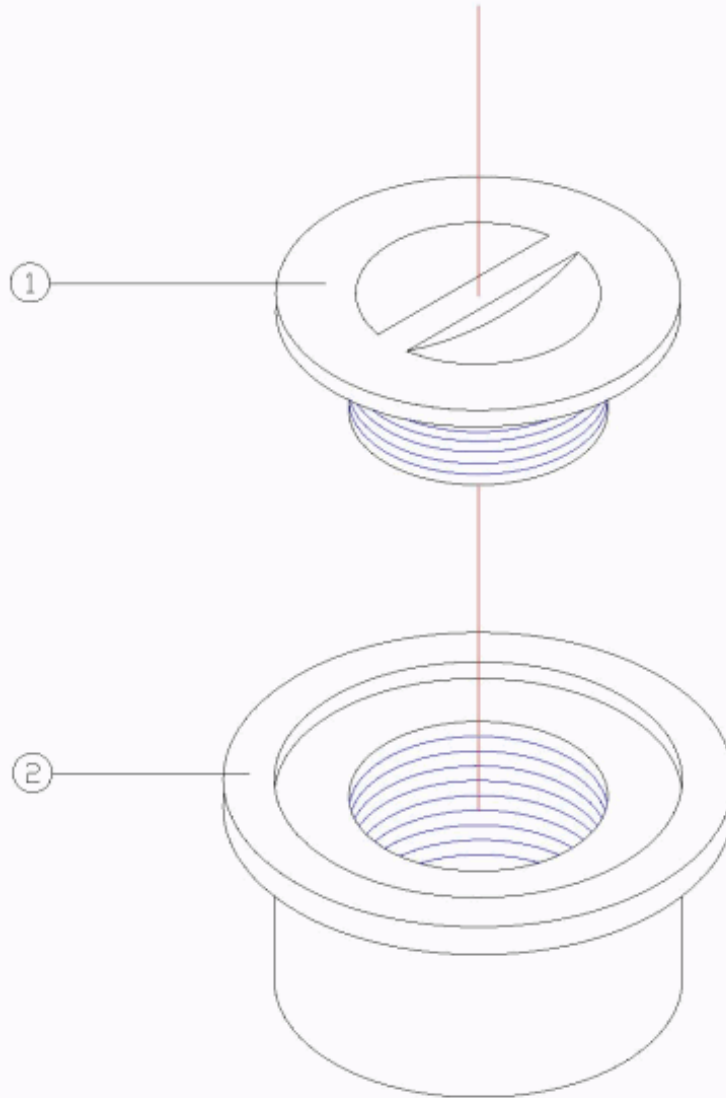

CODE **00316, 00317**

BESCHREIBUNG: **"ANSAUGMÜNDUNG GEWINDE INNEN 1 1/2"" 2"" BRONZE"**

**DEUTCHE**

POS	CODE	BESCHREIBUNG	POS	CODE	BESCHREIBUNG
1	* 4402041401	*VERSCHLUSSSTOPFEN BRONZE 1 1/2""	2	* 00316R0001	*GRUNDELEMENT DÜSE 1 1/2""
1	* 4402041402	*VERSCHLUSSSTOPFEN BRONZE 2""	2	* 00317R0001	*GRUNDELEMENT DÜSE 2""

CODE **00316, 00317**

DESCRIPTION: **"SCREW-IN SUCTION NOZZLE INT. 1 1/2"" 2"" BRONZE"**

**ENGLISH**

POS	CODE	DESCRIPTION	POS	CODE	DESCRIPTION
1	* 4402041401	1 1/2" INLET CAP	2	* 00316R0001	"INLET BASE 1 1/2""
1	* 4402041402	2" INLET CAP	2	* 00317R0001	"INLET BASE 2""

CODE                    **00316, 00317**

DESCRIPTION:                    **"SCREW-IN SUCTION NOZZLE INT. 1 1/2" 2" BRONZE"**

**OBSERVATIONS**

POSICIÓN	PIEZA	OBSERVACIÓN
1	4402041401	PARA 00316
1	4402041402	PARA 00317
2	00316R0001	PARA 00316
2	00317R0001	PARA 00317

CODIGO **00316, 00317**

DESCRIPCION: **BOQUILLA ASPIRACION ROSCA INT. 1 1/2" 2" BRONCE**

**ESPAÑOL**

POS	CODIGO	DESCRIPCION	POS	CODIGO	DESCRIPCION
1	* 4402041401	TAPON 1 1/2" BOQUILLA	2	* 00316R0001	*BASE BOQUILLA 1 1/2"
1	* 4402041402	TAPON 2" BOQUILLA	2	* 00317R0001	*BASE BOQUILLA 2"