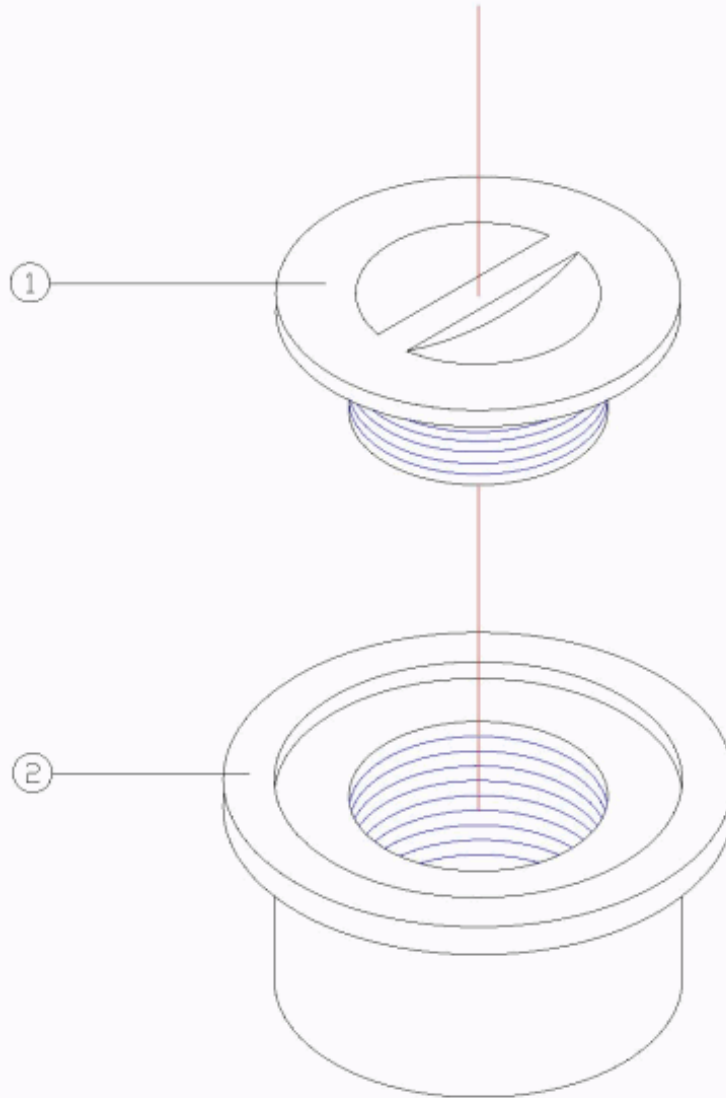

CODIGO **00316, 00317**

DESCRIPCION: **BOQUILLA ASPIRACION ROSCA INT. 1 1/2" 2" BRONCE**

**ESPAÑOL**

POS	CODIGO	DESCRIPCION	POS	CODIGO	DESCRIPCION
1	* 4402041401	TAPON 1 1/2" BOQUILLA	2	* 00316R0001	*BASE BOQUILLA 1 1/2"
1	* 4402041402	TAPON 2" BOQUILLA	2	* 00317R0001	*BASE BOQUILLA 2"

**CODIGO 00316, 00317**

**DESCRIPCION: BOQUILLA ASPIRACION ROSCA INT. 1 1/2" 2" BRONCE**

**OBSERVACIONES**

POSICIÓN	PIEZA	OBSERVACIÓN
1	4402041401	PARA 00316
1	4402041402	PARA 00317
2	00316R0001	PARA 00316
2	00317R0001	PARA 00317

CODE **00316, 00317**

DESCRIPTION: **"BOUCHE ASPIRATION VIS INT. 1 1/2"" 2"" 3"" BRONZE"**

**FRANCAIS**

POS	CODE	DESCRIPTION	POS	CODE	DESCRIPTION
1	* 4402041401	BOUCHON BOUCHE 1 1/2"	2	* 00316R0001	"CORPS DE LA BUSE 1 1/2""
1	* 4402041402	BOUCHON BOUCHE 2"	2	* 00317R0001	"CORPS DE LA BUSE 2""