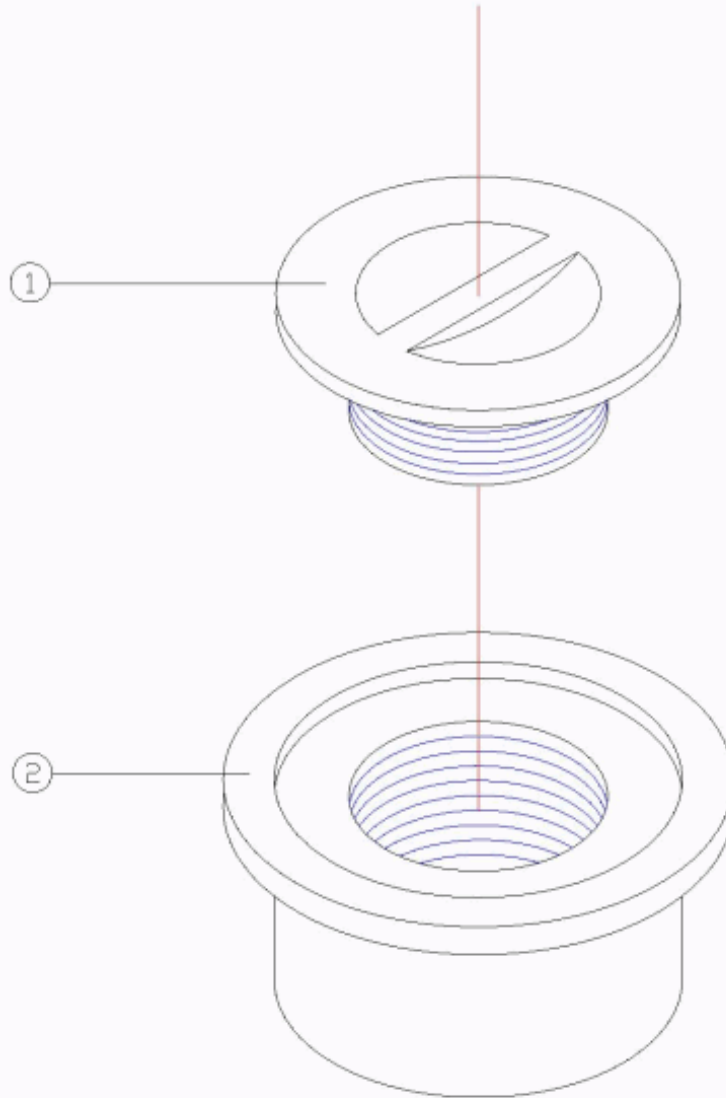

CODE **00316, 00317**

BESCHREIBUNG: **"ANSAUGMÜNDUNG GEWINDE INNEN 1 1/2"" 2"" BRONZE"**

**DEUTCHE**

POS	CODE	BESCHREIBUNG	POS	CODE	BESCHREIBUNG
1	* 4402041401	*VERSCHLUSSSTOPFEN BRONZE 1 1/2""	2	* 00316R0001	*GRUNDELEMENT DÜSE 1 1/2""
1	* 4402041402	*VERSCHLUSSSTOPFEN BRONZE 2""	2	* 00317R0001	*GRUNDELEMENT DÜSE 2""

CODE                    **00316, 00317**

BESCHREIBUNG:                    **"ANSAUGMÜNDUNG GEWINDE INNEN 1 1/2"" 2"" BRONCE"**

**HINWEISE**

POSICIÓN	PIEZA	OBSERVACIÓN
1	4402041401	PARA 00316
1	4402041402	PARA 00317
2	00316R0001	PARA 00316
2	00317R0001	PARA 00317

CODE **00316, 00317**

DESCRIPTION: **"SCREW-IN SUCTION NOZZLE INT. 1 1/2"" 2"" BRONZE"**

**ENGLISH**

POS	CODE	DESCRIPTION	POS	CODE	DESCRIPTION
1	* 4402041401	1 1/2" INLET CAP	2	* 00316R0001	"INLET BASE 1 1/2""
1	* 4402041402	2" INLET CAP	2	* 00317R0001	"INLET BASE 2""

CODE                    **00316, 00317**

DESCRIPTION:                    **"SCREW-IN SUCTION NOZZLE INT. 1 1/2" 2" BRONZE"**

**OBSERVATIONS**

POSICIÓN	PIEZA	OBSERVACIÓN
1	4402041401	PARA 00316
1	4402041402	PARA 00317
2	00316R0001	PARA 00316
2	00317R0001	PARA 00317