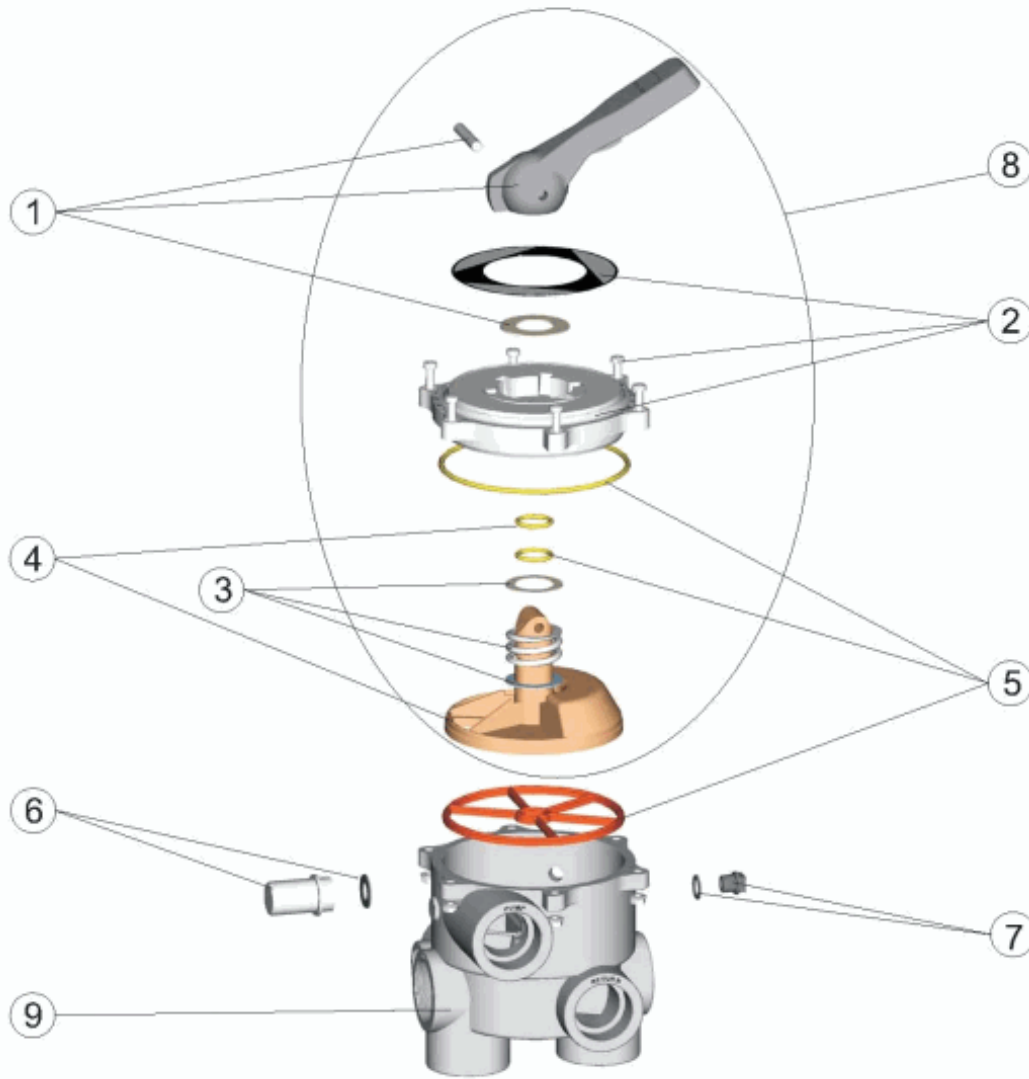

CODICE **00597, 00598, 11366, 11368**

DESCRIZIONE: **"VALVOLA SELETTRICE 1 1/2"*****"**

ITALIANO

POS	CODICE	DESCRIZIONE	POS	CODICE	DESCRIZIONE
1	4404120102	MANIGLIA NERA 1 1/2" - 2"	7	4404120109	COPERCHIO 1/4" PER VALVOLA
2	4404120103	"COPERCHIO CON MASCHERA NERA 1 1/2"*****"	8	4404120110	COPERCHIO DI DISTRIBUZIONE NERO 1 1/2" NUOVO
3	4404120105	MOLLA CON RONDELLA	9	* 00597R0101	CORPO POS.1 NERO
4	4404120106	DISTRIBUTORE CON GUARNIZIONI 1 1/2" NUOVO	9	* 00598R0101	CORPO 1 1/2" POS.3 NERO
5	4404120107	GUARNIZIONI VALVOLA 1 1/2" NUOVO	9	* 11366R0101	CORPO POS.2 NERO
6	4404120108	VISORE CON GUARNIZIONE	9	* 11368R0101	CORPO POS.4 NERO

CODICE **00597, 00598, 11366, 11368**

DESCRIZIONE: **"VALVOLA SELETRICE 1 1/2"*****"**

OSSERVAZIONI

POSICIÓN	PIEZA	OBSERVACIÓN
9	00597R0101	PARA 00597
9	00598R0101	PARA 00598
9	11366R0101	PARA 11366
9	11368R0101	PARA 11368

CODIGO **00597, 00598, 11366, 11368**

DESCRIÇÃO: **"VÁLVULA SELECTORA 1 1/2"******

PORTUGUES

POS	CODIGO	DESCRIÇÃO	POS	CODIGO	DESCRIÇÃO
1	4404120102	MANIPULO PRETO 1 1/2"-2"	7	4404120109	TAMPÃO 1/4" VÁLVULA
2	4404120103	"TAMPA COM ESPELHO FRONTAL PRETA 1 1/2"****	8	4404120110	TAMPA DISTRIBUIDORA PRETA 1 1/2"
3	4404120105	MOLA COM ANILHAS	9	* 00597R0101	CORPO POSIÇÃO 1 NEGRO
4	4404120106	"DISTRIBUIDOR COM JUNTAS 1 1/2"****	9	* 00598R0101	CORPO 1 1/2" POSIÇÃO 3 NEGRO
5	4404120107	JUNTAS VÁLVULA 1 1/2"	9	* 11366R0101	CORPO POSIÇÃO 2 NEGRO
6	4404120108	VISOR COM JUNTA	9	* 11368R0101	CORPO POSIÇÃO 4 NEGRO

CODIGO **00597, 00598, 11366, 11368**

DESCRIÇÃO: **"VÁLVULA SELECTORA 1 1/2"''''**

OBSERVAÇÕES

POSICIÓN	PIEZA	OBSERVACIÓN
9	00597R0101	PARA 00597
9	00598R0101	PARA 00598
9	11366R0101	PARA 11366
9	11368R0101	PARA 11368