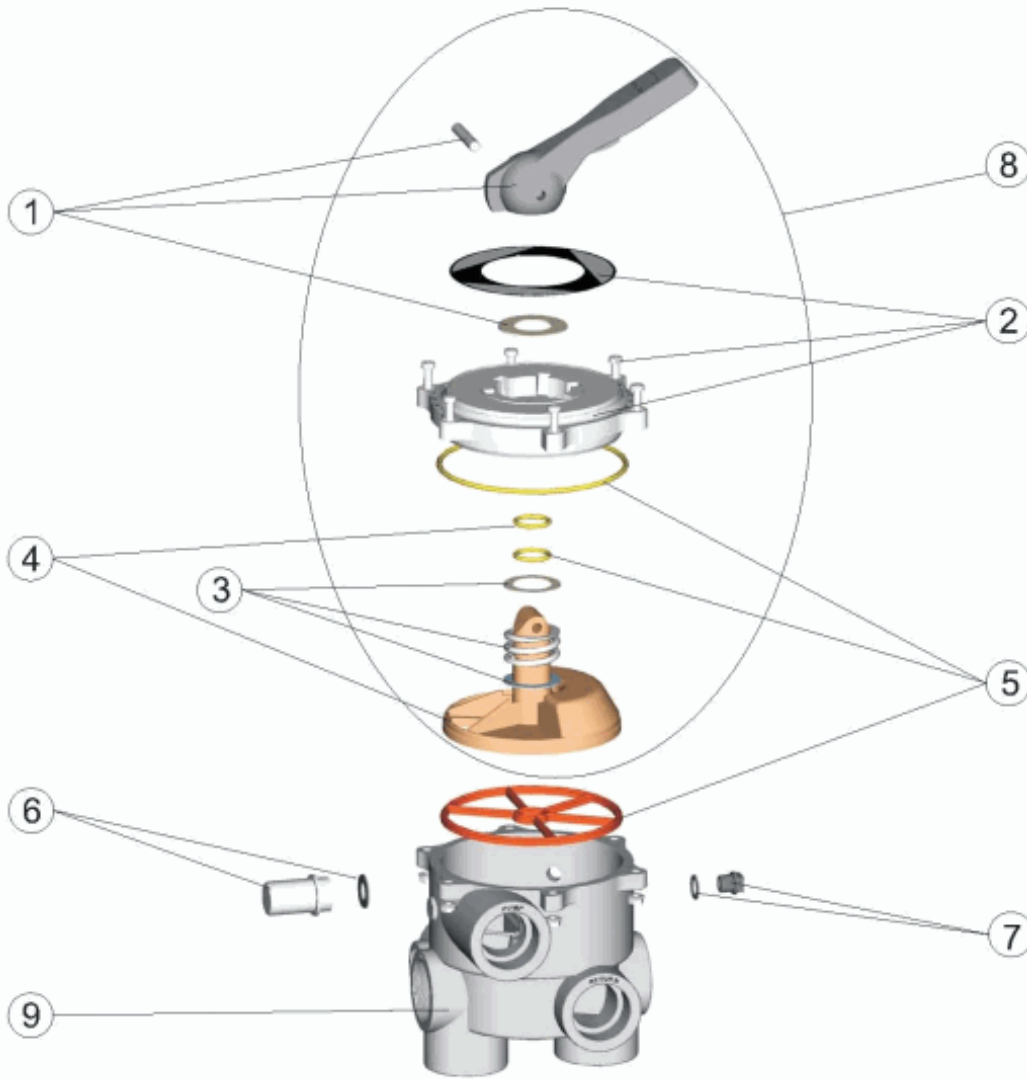

CODE **00597, 00598, 11366, 11368**

DESCRIPTION: **"SÉLECTEUR 1 1/2"""**

OBSERVATIONS

POSICIÓN	PIEZA	OBSERVACIÓN
9	00597R0101	PARA 00597
9	00598R0101	PARA 00598
9	11366R0101	PARA 11366
9	11368R0101	PARA 11368

CODICE **00597, 00598, 11366, 11368**

DESCRIZIONE: **"VALVOLA SELETTRICE 1 1/2"*****"**

ITALIANO

POS	CODICE	DESCRIZIONE	POS	CODICE	DESCRIZIONE
1	4404120102	MANIGLIA NERA 1 1/2" - 2"	7	4404120109	COPERCHIO 1/4" PER VALVOLA
2	4404120103	"COPERCHIO CON MASCHERA NERA 1 1/2"*****"	8	4404120110	COPERCHIO DI DISTRIBUZIONE NERO 1 1/2" NUOVO
3	4404120105	MOLLA CON RONDELLA	9	* 00597R0101	CORPO POS.1 NERO
4	4404120106	DISTRIBUTORE CON GUARNIZIONI 1 1/2" NUOVO	9	* 00598R0101	CORPO 1 1/2" POS.3 NERO
5	4404120107	GUARNIZIONI VALVOLA 1 1/2" NUOVO	9	* 11366R0101	CORPO POS.2 NERO
6	4404120108	VISORE CON GUARNIZIONE	9	* 11368R0101	CORPO POS.4 NERO

CODICE **00597, 00598, 11366, 11368**

DESCRIZIONE: **"VALVOLA SELETRICE 1 1/2"*****"**

OSSERVAZIONI

POSICIÓN	PIEZA	OBSERVACIÓN
9	00597R0101	PARA 00597
9	00598R0101	PARA 00598
9	11366R0101	PARA 11366
9	11368R0101	PARA 11368

CODIGO **00597, 00598, 11366, 11368**

DESCRIÇÃO: **"VÁLVULA SELECTORA 1 1/2"******

PORTUGUES

POS	CODIGO	DESCRIÇÃO	POS	CODIGO	DESCRIÇÃO
1	4404120102	MANIPULO PRETO 1 1/2"-2"	7	4404120109	TAMPÃO 1/4" VÁLVULA
2	4404120103	"TAMPA COM ESPELHO FRONTAL PRETA 1 1/2"****	8	4404120110	TAMPA DISTRIBUIDORA PRETA 1 1/2"
3	4404120105	MOLA COM ANILHAS	9	* 00597R0101	CORPO POSIÇÃO 1 NEGRO
4	4404120106	"DISTRIBUIDOR COM JUNTAS 1 1/2"****	9	* 00598R0101	CORPO 1 1/2" POSIÇÃO 3 NEGRO
5	4404120107	JUNTAS VÁLVULA 1 1/2"	9	* 11366R0101	CORPO POSIÇÃO 2 NEGRO
6	4404120108	VISOR COM JUNTA	9	* 11368R0101	CORPO POSIÇÃO 4 NEGRO