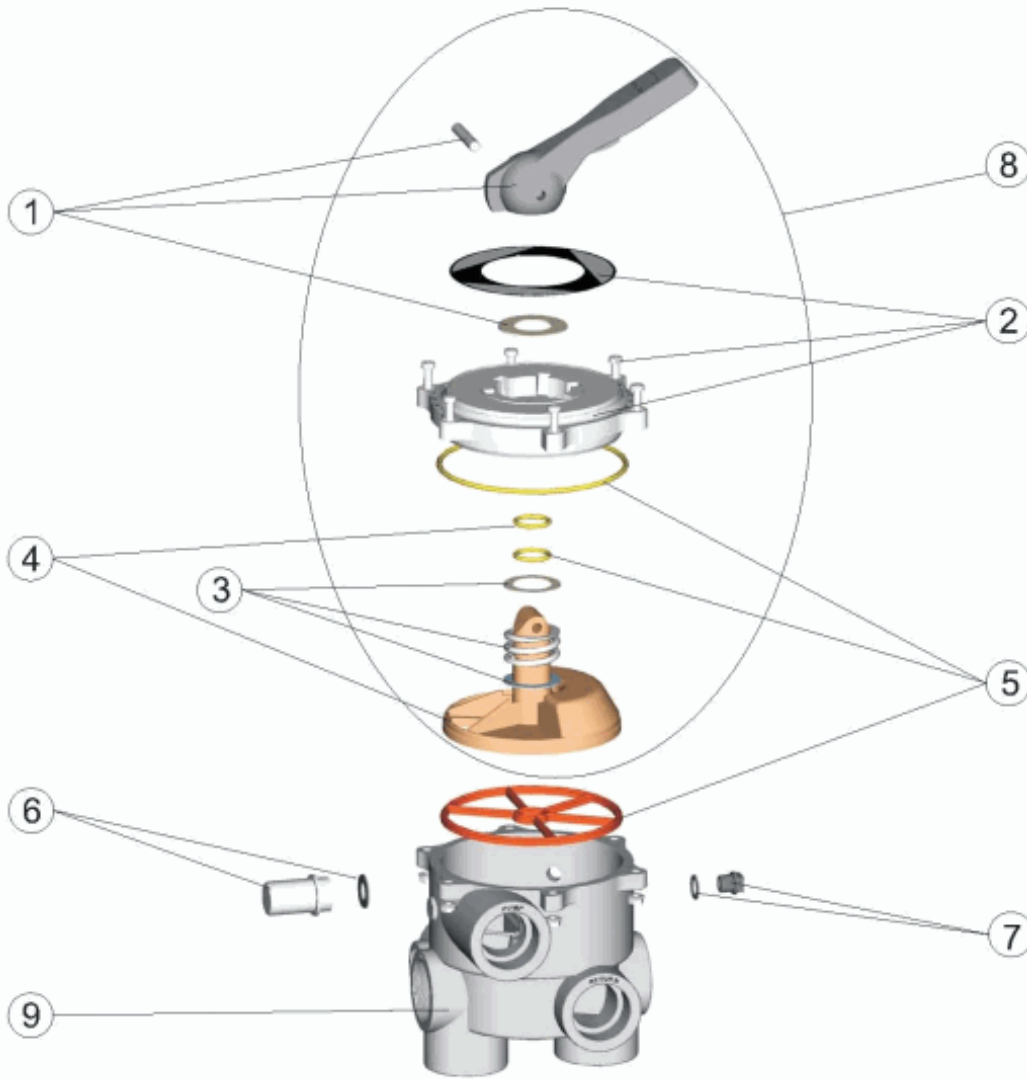

CODE **00597, 00598, 11366, 11368**

BESCHREIBUNG: **"WECHSELVENTIL 1 1/2""**

DEUTSCHE

POS	CODE	BESCHREIBUNG	POS	CODE	BESCHREIBUNG
1	4404120102	HEBEL KOMPLETT RSV SCHWARZ 1 1/2 - 2"	7	4404120109	"ENTLEERUNGSTOPFENSATZ 1/4"" RSV"
2	4404120103	DECKEL RSV 1 1/2" SCHWARZ MIT SCHRAUBEN	8	4404120110	"OBERTEIL RSV 1 1/2"" SCHWARZ"
3	4404120105	FEDER MIT SCHEIBEN RSV	9	* 00597R0101	KÖRPER POS. 1
4	4404120106	"DREHTELLERSATZ RSV 1 1/2"" NEU"	9	* 00598R0101	KÖRPER 1 1/2" POS. 3
5	4404120107	"DICHTUNGSSATZ RSV 1 1/2"" NEU"	9	* 11366R0101	KÖRPER POS. 2
6	4404120108	SICHTGLAS MIT DICHTUNG	9	* 11368R0101	KÖRPER POS. 4

CODE **00597, 00598, 11366, 11368**

DESCRIPTION: **"MULTIPOINT VALVE 1 1/2"*******

ENGLISH

POS	CODE	DESCRIPTION	POS	CODE	DESCRIPTION
1	4404120102	BLACK HANDLE 1 1/2"-2"	7	4404120109	PLUG 1/4"
2	4404120103	BLACK TOP 1 1/2"	8	4404120110	TOP ASSEMBLY BLACK 1 1/2" NEW
3	4404120105	SPRING WITH WASHERS	9	* 00597R0101	BLACK SELECTOR VALVE POS. 1
4	4404120106	DISTRIBUTOR WITH GASKETS 1 1/2"	9	* 00598R0101	BLACK SELECTOR VALVE 1 1/2" POS. 3
5	4404120107	GASKETS NEW VALVE 1 1/2"	9	* 11366R0101	BLACK SELECTOR VALVE POS. 2
6	4404120108	VISOR WITH SEAL	9	* 11368R0101	BLACK SELECTOR VALVE POS. 4

CODIGO **00597, 00598, 11366, 11368**

DESCRIPCION: **VALVULA SELECTORA 1 1/2"**

ESPAÑOL

POS	CODIGO	DESCRIPCION	POS	CODIGO	DESCRIPCION
1	4404120102	MANETA NEGRA 1 1/2"-2"	7	4404120109	TAPON 1/4" VALVULA
2	4404120103	TAPA CON CARATULA NEGRA 1 1/2"	8	4404120110	TAPA DISTRIBUIDOR NEGRA 1 1/2" NUEVA
3	4404120105	RESORTE CON ARANDELAS	9	* 00597R0101	CUERPO NEGRO POSICION 1
4	4404120106	DISTRIBUIDOR CON JUNTAS 1 1/2" NUEVO	9	* 00598R0101	CUERPO NEGRO 1 1/2" POSICION 3
5	4404120107	JUNTAS VALVULA 1 1/2" NUEVA	9	* 11366R0101	CUERPO NEGRO POSICION 2
6	4404120108	VISOR CON JUNTA	9	* 11368R0101	CUERPO NEGRO POSICION 4