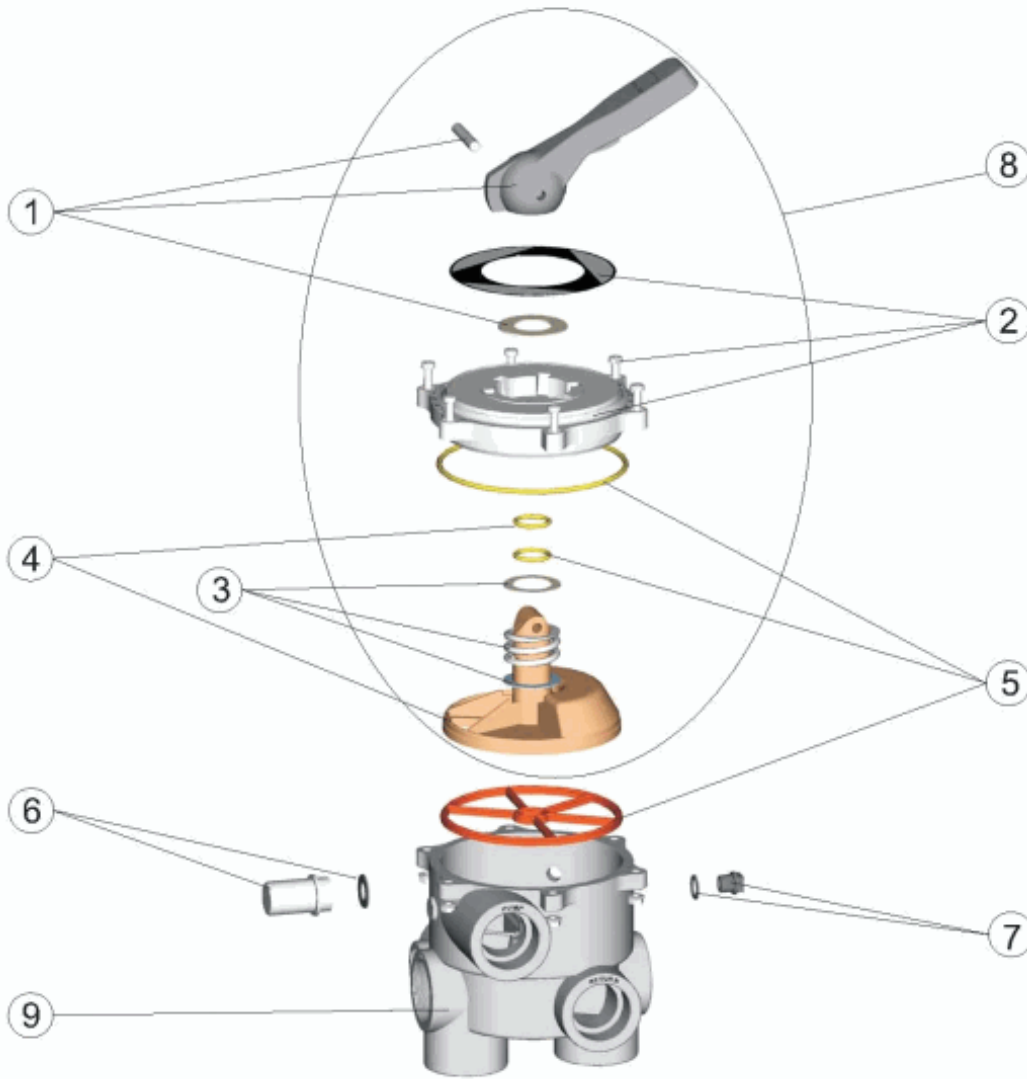

CODIGO **00597, 00598, 11366, 11368**

DESCRIPCION: **VALVULA SELECTORA 1 1/2"**

ESPAÑOL

POS	CODIGO	DESCRIPCION	POS	CODIGO	DESCRIPCION
1	4404120102	MANETA NEGRA 1 1/2"-2"	7	4404120109	TAPON 1/4" VALVULA
2	4404120103	TAPA CON CARATULA NEGRA 1 1/2"	8	4404120110	TAPA DISTRIBUIDOR NEGRA 1 1/2" NUEVA
3	4404120105	RESORTE CON ARANDELAS	9	* 00597R0101	CUERPO NEGRO POSICION 1
4	4404120106	DISTRIBUIDOR CON JUNTAS 1 1/2" NUEVO	9	* 00598R0101	CUERPO NEGRO 1 1/2" POSICION 3
5	4404120107	JUNTAS VALVULA 1 1/2" NUEVA	9	* 11366R0101	CUERPO NEGRO POSICION 2
6	4404120108	VISOR CON JUNTA	9	* 11368R0101	CUERPO NEGRO POSICION 4

CODIGO **00597, 00598, 11366, 11368**

DESCRIPCION: **VALVULA SELECTORA 1 1/2"**

OBSERVACIONES

POSICIÓN	PIEZA	OBSERVACIÓN
9	00597R0101	PARA 00597
9	00598R0101	PARA 00598
9	11366R0101	PARA 11366
9	11368R0101	PARA 11368

CODE **00597, 00598, 11366, 11368**

DESCRIPTION: **"SÉLECTEUR 1 1/2""**

FRANCAIS

POS	CODE	DESCRIPTION	POS	CODE	DESCRIPTION
1	4404120102	POIGNEE NOIRE 1 1/2" ET 2"	7	4404120109	BOUCHON 1/4"
2	4404120103	COUVERCLE NOIR AVEC INSCRIPTIONS 1 1/2" ET VIS	8	4404120110	COUVERCLE NOIR ET BOISSEAU 1 1/2" NOUVEAU MODELE
3	4404120105	RESSORT ET RONDELLES	9	* 00597R0101	CORPS POS. 1
4	4404120106	"BOISSEAU ET JOINT DE VANNE NOUVEAU MODELE 1 1/2""	9	* 00598R0101	CORPS NOIR VARIATION 3
5	4404120107	JOINTS 1 1/2" NOUVEAU MODELE	9	* 11366R0101	CORPS POS. 2
6	4404120108	VOYANT ET JOINT	9	* 11368R0101	CORPS POS. 4