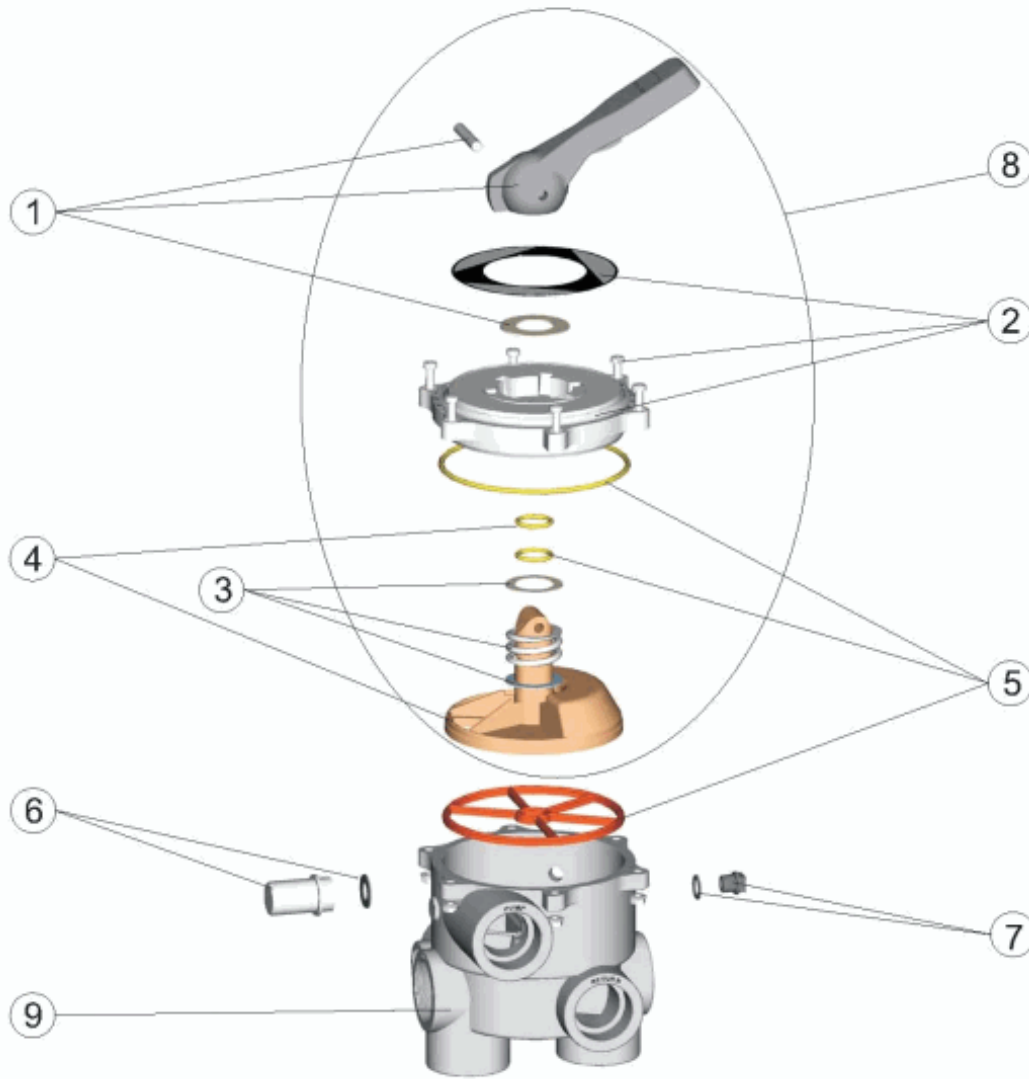

CODE **00597, 00598, 11366, 11368**

DESCRIPTION: **"MULTIPOINT VALVE 1 1/2"*******

ENGLISH

POS	CODE	DESCRIPTION	POS	CODE	DESCRIPTION
1	4404120102	BLACK HANDLE 1 1/2"-2"	7	4404120109	PLUG 1/4"
2	4404120103	BLACK TOP 1 1/2"	8	4404120110	TOP ASSEMBLY BLACK 1 1/2" NEW
3	4404120105	SPRING WITH WASHERS	9	* 00597R0101	BLACK SELECTOR VALVE POS. 1
4	4404120106	DISTRIBUTOR WITH GASKETS 1 1/2"	9	* 00598R0101	BLACK SELECTOR VALVE 1 1/2" POS. 3
5	4404120107	GASKETS NEW VALVE 1 1/2"	9	* 11366R0101	BLACK SELECTOR VALVE POS. 2
6	4404120108	VISOR WITH SEAL	9	* 11368R0101	BLACK SELECTOR VALVE POS. 4

CODE **00597, 00598, 11366, 11368**

DESCRIPTION: **"MULTIPORT VALVE 1 1/2"*****"**

OBSERVATIONS

POSICIÓN	PIEZA	OBSERVACIÓN
9	00597R0101	PARA 00597
9	00598R0101	PARA 00598
9	11366R0101	PARA 11366
9	11368R0101	PARA 11368

CODIGO **00597, 00598, 11366, 11368**

DESCRIPCION: **VALVULA SELECTORA 1 1/2"**

ESPAÑOL

POS	CODIGO	DESCRIPCION	POS	CODIGO	DESCRIPCION
1	4404120102	MANETA NEGRA 1 1/2"-2"	7	4404120109	TAPON 1/4" VALVULA
2	4404120103	TAPA CON CARATULA NEGRA 1 1/2"	8	4404120110	TAPA DISTRIBUIDOR NEGRA 1 1/2" NUEVA
3	4404120105	RESORTE CON ARANDELAS	9	* 00597R0101	CUERPO NEGRO POSICION 1
4	4404120106	DISTRIBUIDOR CON JUNTAS 1 1/2" NUEVO	9	* 00598R0101	CUERPO NEGRO 1 1/2" POSICION 3
5	4404120107	JUNTAS VALVULA 1 1/2" NUEVA	9	* 11366R0101	CUERPO NEGRO POSICION 2
6	4404120108	VISOR CON JUNTA	9	* 11368R0101	CUERPO NEGRO POSICION 4

CODIGO **00597, 00598, 11366, 11368**

DESCRIPCION: **VALVULA SELECTORA 1 1/2"**

OBSERVACIONES

POSICIÓN	PIEZA	OBSERVACIÓN
9	00597R0101	PARA 00597
9	00598R0101	PARA 00598
9	11366R0101	PARA 11366
9	11368R0101	PARA 11368