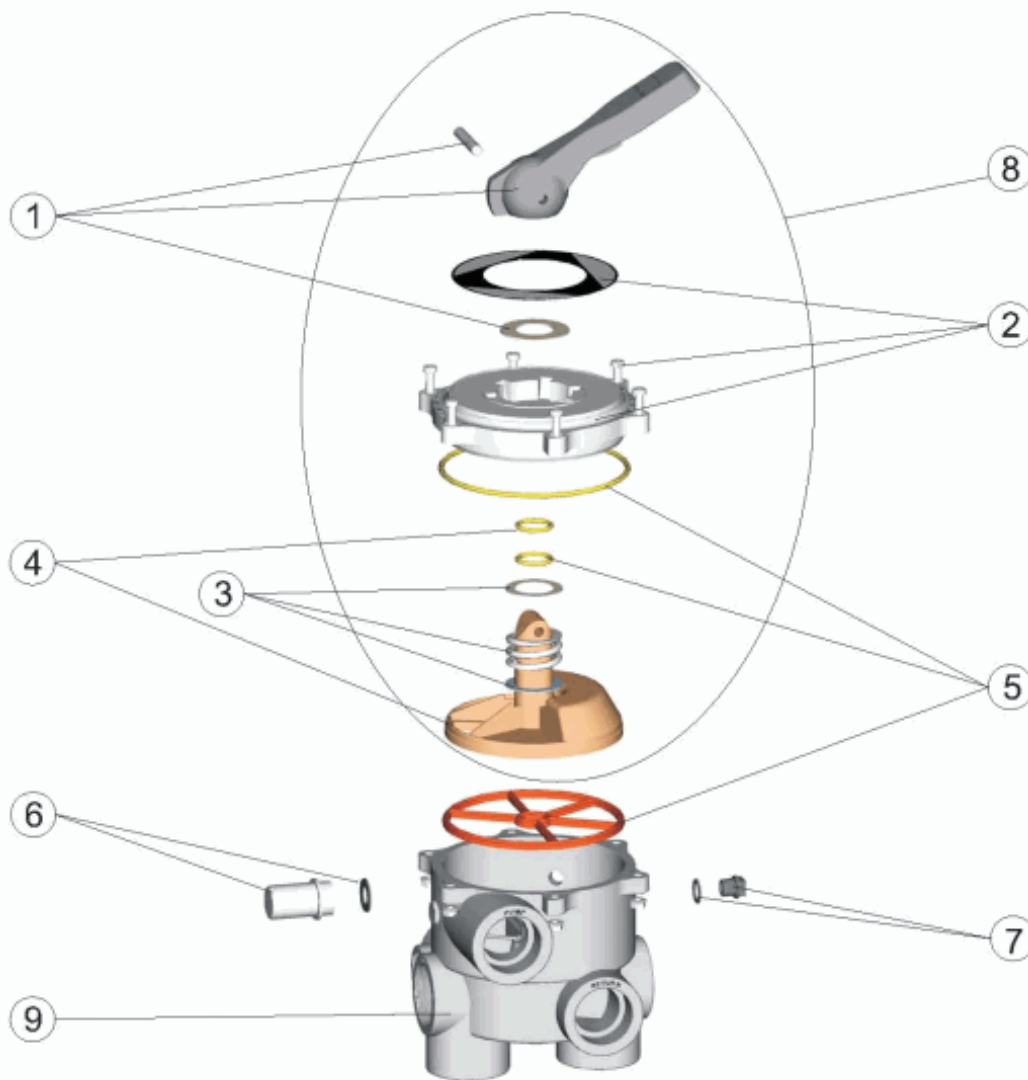

CODICE **00597, 00598, 11366, 11368**

DESCRIZIONE: **"VALVOLA SELETTRICE 1 1/2"\*\*\*\*\*"**

**ITALIANO**

POS	CODICE	DESCRIZIONE	POS	CODICE	DESCRIZIONE
1	4404120102	MANIGLIA NERA 1 1/2" - 2"	8	* 4404120110	COPERCHIO DI DISTRIBUZIONE NERO 1 1/2" NUOVO
2	4404120103	"COPERCHIO CON MASCHERA NERA 1 1/2"****"	8	* 4404120112	COPERCHIO DI DISTRIBUZIONE NERO 1 1/2" MNB/N/A
3	4404120105	MOLLA CON RONDELLA	9	* 00597R0101	CORPO POS.1 NERO
4	4404120106	DISTRIBUTORE CON GUARNIZIONI 1 1/2" NUOVO	9	* 00598R0101	CORPO 1 1/2" POS.3 NERO
5	4404120107	GUARNIZIONI VALVOLA 1 1/2" NUOVO	9	* 11366R0101	CORPO POS.2 NERO
6	4404120108	VISORE CON GUARNIZIONE	9	* 11368R0101	CORPO POS.4 NERO
7	4404120109	COPERCHIO 1/4" PER VALVOLA			

**CODICE**                    **00597, 00598, 11366, 11368**

**DESCRIZIONE:**                    **"VALVOLA SELETRICE 1 1/2"\*\*\*\*\*"**

**OSSERVAZIONI**

POSICIÓN	PIEZA	OBSERVACIÓN
8	4404120110	PARA 11366, 11368
8	4404120112	PARA 00597, 00598
9	00597R0101	PARA 00597
9	00598R0101	PARA 00598
9	11366R0101	PARA 11366
9	11368R0101	PARA 11368

CODIGO **00597, 00598, 11366, 11368**

DESCRIÇÃO: **"VÁLVULA SELECTORA 1 1/2"\*\*\*\***

**PORTUGUES**

POS	CODIGO	DESCRIÇÃO	POS	CODIGO	DESCRIÇÃO
1	4404120102	MANIPULO PRETO 1 1/2"-2"	8	* 4404120110	TAMPA DISTRIBUIDORA PRETA 1 1/2"
2	4404120103	"TAMPA COM ESPELHO FRONTAL PRETA 1 1/2"****	8	* 4404120112	TAMPA DISTRIBUIDORA PRETA 1 1/2" MNB/IVA
3	4404120105	MOLA COM ANILHAS	9	* 00597R0101	CORPO POSIÇÃO 1 NEGRO
4	4404120106	"DISTRIBUIDOR COM JUNTAS 1 1/2"****	9	* 00598R0101	CORPO 1 1/2" POSIÇÃO 3 NEGRO
5	4404120107	JUNTAS VÁLVULA 1 1/2"	9	* 11366R0101	CORPO POSIÇÃO 2 NEGRO
6	4404120108	VISOR COM JUNTA	9	* 11368R0101	CORPO POSIÇÃO 4 NEGRO
7	4404120109	TAMPÃO 1/4" VÁLVULA			