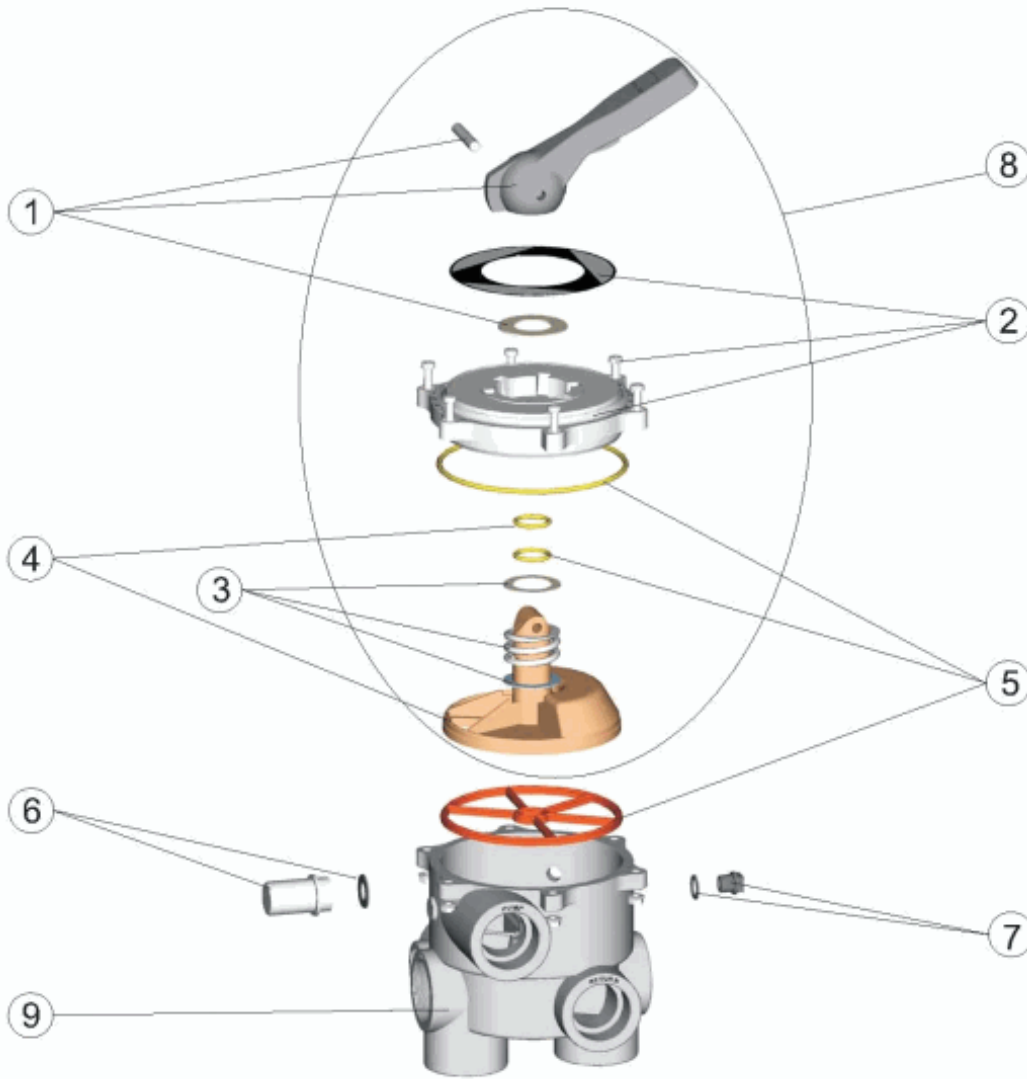

CODIGO **00597, 00598, 11366, 11368**

DESCRIPCION: **VALVULA SELECTORA 1 1/2"**

**ESPAÑOL**

POS	CODIGO	DESCRIPCION	POS	CODIGO	DESCRIPCION
1	4404120102	MANETA NEGRA 1 1/2"-2"	8	* 4404120110	TAPA DISTRIBUIDOR NEGRA 1 1/2" NUEVA
2	4404120103	TAPA CON CARATULA NEGRA 1 1/2"	8	* 4404120112	TAPA DISTRIBUIDOR NEGRA 1 1/2' MNB/N/A
3	4404120105	RESORTE CON ARANDELAS	9	* 00597R0101	CUERPO NEGRO POSICION 1
4	4404120106	DISTRIBUIDOR CON JUNTAS 1 1/2" NUEVO	9	* 00598R0101	CUERPO NEGRO 1 1/2" POSICION 3
5	4404120107	JUNTAS VALVULA 1 1/2" NUEVA	9	* 11366R0101	CUERPO NEGRO POSICION 2
6	4404120108	VISOR CON JUNTA	9	* 11368R0101	CUERPO NEGRO POSICION 4
7	4404120109	TAPON 1/4" VALVULA			

**CODIGO**                    **00597, 00598, 11366, 11368**

**DESCRIPCION:**                    **VALVULA SELECTORA 1 1/2"**

**OBSERVACIONES**

POSICIÓN	PIEZA	OBSERVACIÓN
8	4404120110	PARA 11366, 11368
8	4404120112	PARA 00597, 00598
9	00597R0101	PARA 00597
9	00598R0101	PARA 00598
9	11366R0101	PARA 11366
9	11368R0101	PARA 11368

CODE **00597, 00598, 11366, 11368**

DESCRIPTION: **"SÉLECTEUR 1 1/2"""**

**FRANCAIS**

POS	CODE	DESCRIPTION	POS	CODE	DESCRIPTION
1	4404120102	POIGNEE NOIRE 1 1/2" ET 2"	8	* 4404120110	COUVERCLE NOIR ET BOISSEAU 1 1/2" NOUVEAU MODELE
2	4404120103	COUVERCLE NOIR AVEC INSCRIPTIONS 1 1/2" ET VIS	8	* 4404120112	COUVERCLE NOIR ET BOISSEAU 1 1/2" MNB/NA
3	4404120105	RESSORT ET RONDELLES	9	* 00597R0101	CORPS POS. 1
4	4404120106	"BOISSEAU ET JOINT DE VANNE NOUVEAU MODELE 1 1/2""	9	* 00598R0101	CORPS NOIR VARIATION 3
5	4404120107	JOINTS 1 1/2" NOUVEAU MODELE	9	* 11366R0101	CORPS POS. 2
6	4404120108	VOYANT ET JOINT	9	* 11368R0101	CORPS POS. 4
7	4404120109	BOUCHON 1/4"			