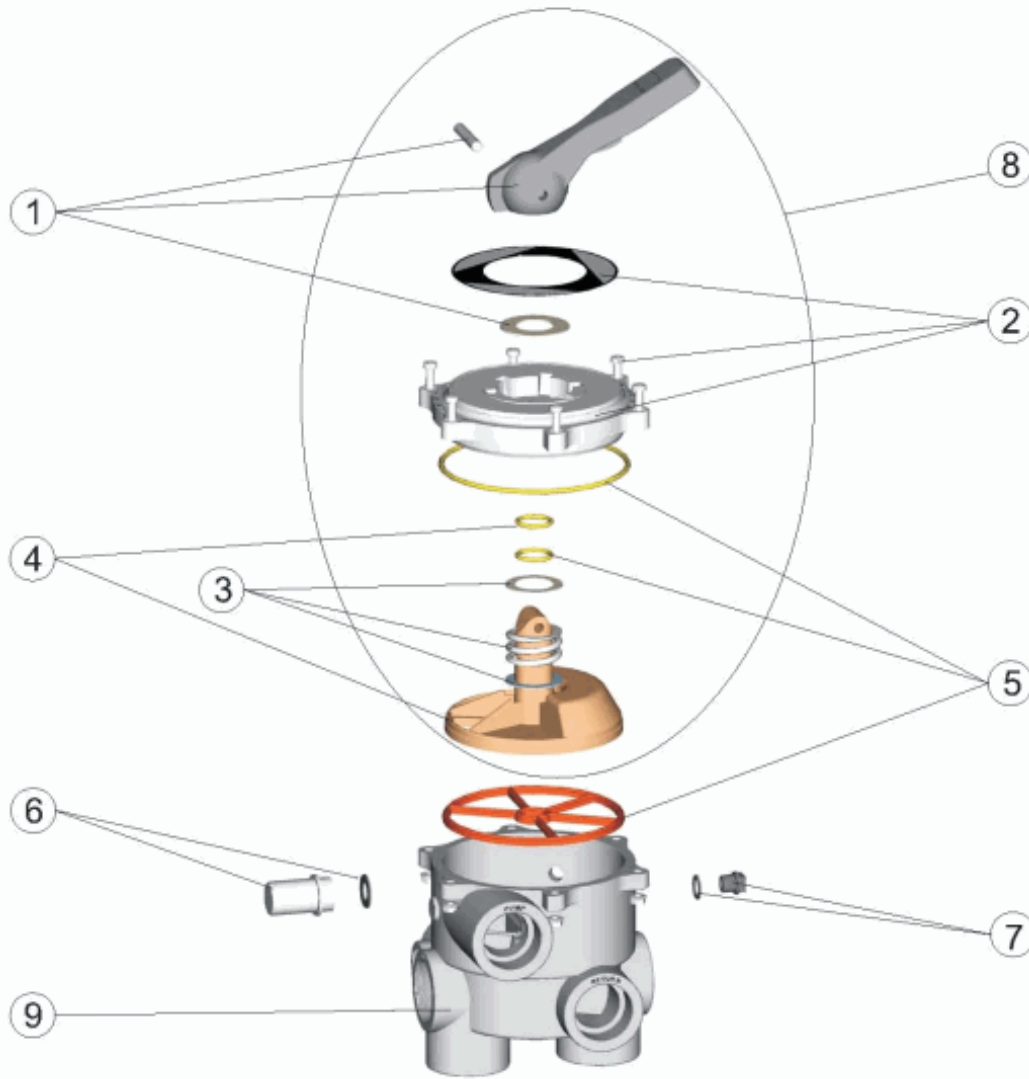

CODICE **00597, 00598, 11366, 11368**

DESCRIZIONE: **"VALVOLA SELETTRICE 1 1/2"\*\*\*\*\*"**

**ITALIANO**

POS	CODICE	DESCRIZIONE	POS	CODICE	DESCRIZIONE
1	4404120102	MANIGLIA NERA 1 1/2" - 2"	8	* 4404120110	COPERCHIO DI DISTRIBUZIONE NERO 1 1/2" NUOVO
2	4404120103	"COPERCHIO CON MASCHERA NERA 1 1/2"****"	8	* 4404120112	COPERCHIO DI DISTRIBUZIONE NERO 1 1/2" MNB/N/A
3	4404120105	MOLLA CON RONDELLA	9	* 00597R0101	CORPO POS.1 NERO
4	4404120106	DISTRIBUTORE CON GUARNIZIONI 1 1/2" NUOVO	9	* 00598R0101	CORPO 1 1/2" POS.3 NERO
5	4404120107	GUARNIZIONI VALVOLA 1 1/2" NUOVO	9	* 11366R0101	CORPO POS.2 NERO
6	4404120108	VISORE CON GUARNIZIONE	9	* 11368R0101	CORPO POS.4 NERO
7	4404120109	COPERCHIO 1/4" PER VALVOLA			

**CODICE**                    **00597, 00598, 11366, 11368**

**DESCRIZIONE:**                    **"VALVOLA SELETRICE 1 1/2"\*\*\*\*\*"**

**OSSERVAZIONI**

POSICIÓN	PIEZA	OBSERVACIÓN
8	4404120110	PARA 11366, 11368
8	4404120112	PARA 00597, 00598
9	00597R0101	PARA 00597
9	00598R0101	PARA 00598
9	11366R0101	PARA 11366
9	11368R0101	PARA 11368

CODIGO **00597, 00598, 11366, 11368**

DESCRIÇÃO: **"VÁLVULA SELECTORA 1 1/2"\*\*\*\***

**PORTUGUES**

POS	CODIGO	DESCRIÇÃO	POS	CODIGO	DESCRIÇÃO
1	4404120102	MANIPULO PRETO 1 1/2"-2"	8	* 4404120110	TAMPA DISTRIBUIDORA PRETA 1 1/2"
2	4404120103	"TAMPA COM ESPELHO FRONTAL PRETA 1 1/2"****	8	* 4404120112	TAMPA DISTRIBUIDORA PRETA 1 1/2" MNB/IVA
3	4404120105	MOLA COM ANILHAS	9	* 00597R0101	CORPO POSIÇÃO 1 NEGRO
4	4404120106	"DISTRIBUIDOR COM JUNTAS 1 1/2"****	9	* 00598R0101	CORPO 1 1/2" POSIÇÃO 3 NEGRO
5	4404120107	JUNTAS VÁLVULA 1 1/2"	9	* 11366R0101	CORPO POSIÇÃO 2 NEGRO
6	4404120108	VISOR COM JUNTA	9	* 11368R0101	CORPO POSIÇÃO 4 NEGRO
7	4404120109	TAMPÃO 1/4" VÁLVULA			