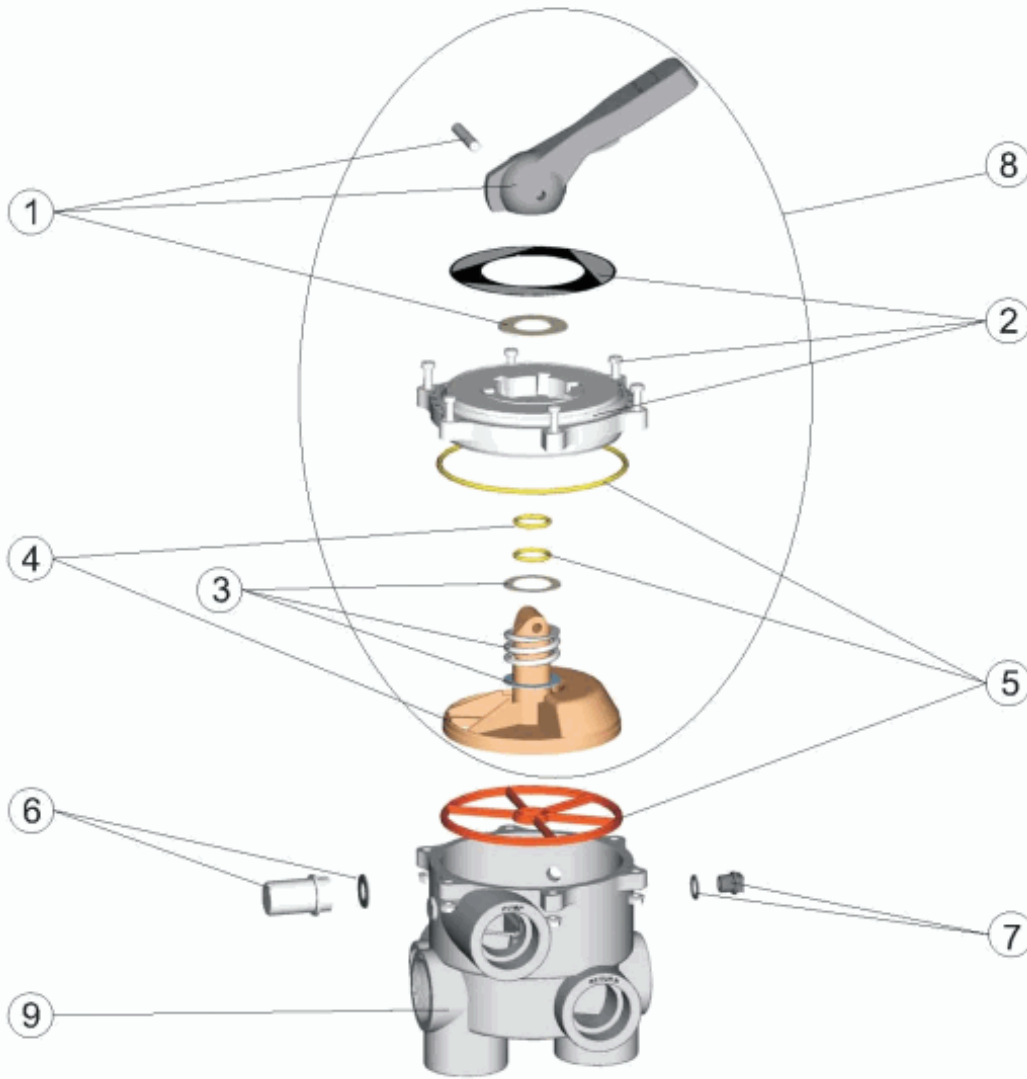

CODE **00597, 00598, 11366, 11368**

BESCHREIBUNG: **"WECHSELVENTIL 1 1/2"\*\*\*\*\***

**DEUTSCHE**

POS	CODE	BESCHREIBUNG	POS	CODE	BESCHREIBUNG
1	4404120102	HEBEL KOMPLETT RSV SCHWARZ 1 1/2 - 2"	8	*4404120110	"OBERTEIL RSV 1 1/2" SCHWARZ"
2	4404120103	DECKEL RSV 1 1/2" SCHWARZ MIT SCHRAUBEN	8	*4404120112	OBERTEIL RSV 1 1/2" MNB/N/A
3	4404120105	FEDER MIT SCHEIBEN RSV	9	*00597R0101	KÖRPER POS. 1
4	4404120106	"DREHTELLERSATZ RSV 1 1/2" NEU"	9	*00598R0101	KÖRPER 1 1/2" POS. 3
5	4404120107	"DICHTUNGSSATZ RSV 1 1/2" NEU"	9	*11366R0101	KÖRPER POS. 2
6	4404120108	SICHTGLAS MIT DICHTUNG	9	*11368R0101	KÖRPER POS. 4
7	4404120109	"ENTLEERUNGSTOPFENSATZ 1/4" RSV"			

CODE **00597, 00598, 11366, 11368**

DESCRIPTION: **"MULTIPOINT VALVE 1 1/2"\*\*\*\*\***

**ENGLISH**

POS	CODE	DESCRIPTION	POS	CODE	DESCRIPTION
1	4404120102	BLACK HANDLE 1 1/2"-2"	8	* 4404120110	TOP ASSEMBLY BLACK 1 1/2" NEW
2	4404120103	BLACK TOP 1 1/2"	8	* 4404120112	TOP ASSEMBLY BLACK 1 1/2" MNB/N/A
3	4404120105	SPRING WITH WASHERS	9	* 00597R0101	BLACK SELECTOR VALVE POS. 1
4	4404120106	DISTRIBUTOR WITH GASKETS 1 1/2"	9	* 00598R0101	BLACK SELECTOR VALVE 1 1/2" POS. 3
5	4404120107	GASKETS NEW VALVE 1 1/2"	9	* 11366R0101	BLACK SELECTOR VALVE POS. 2
6	4404120108	VISOR WITH SEAL	9	* 11368R0101	BLACK SELECTOR VALVE POS. 4
7	4404120109	PLUG 1/4"			

CODIGO **00597, 00598, 11366, 11368**

DESCRIPCION: **VALVULA SELECTORA 1 1/2"**

**ESPAÑOL**

POS	CODIGO	DESCRIPCION	POS	CODIGO	DESCRIPCION
1	4404120102	MANETA NEGRA 1 1/2"-2"	8	* 4404120110	TAPA DISTRIBUIDOR NEGRA 1 1/2" NUEVA
2	4404120103	TAPA CON CARATULA NEGRA 1 1/2"	8	* 4404120112	TAPA DISTRIBUIDOR NEGRA 1 1/2' MNB/N/A
3	4404120105	RESORTE CON ARANDELAS	9	* 00597R0101	CUERPO NEGRO POSICION 1
4	4404120106	DISTRIBUIDOR CON JUNTAS 1 1/2" NUEVO	9	* 00598R0101	CUERPO NEGRO 1 1/2" POSICION 3
5	4404120107	JUNTAS VALVULA 1 1/2" NUEVA	9	* 11366R0101	CUERPO NEGRO POSICION 2
6	4404120108	VISOR CON JUNTA	9	* 11368R0101	CUERPO NEGRO POSICION 4
7	4404120109	TAPON 1/4" VALVULA			