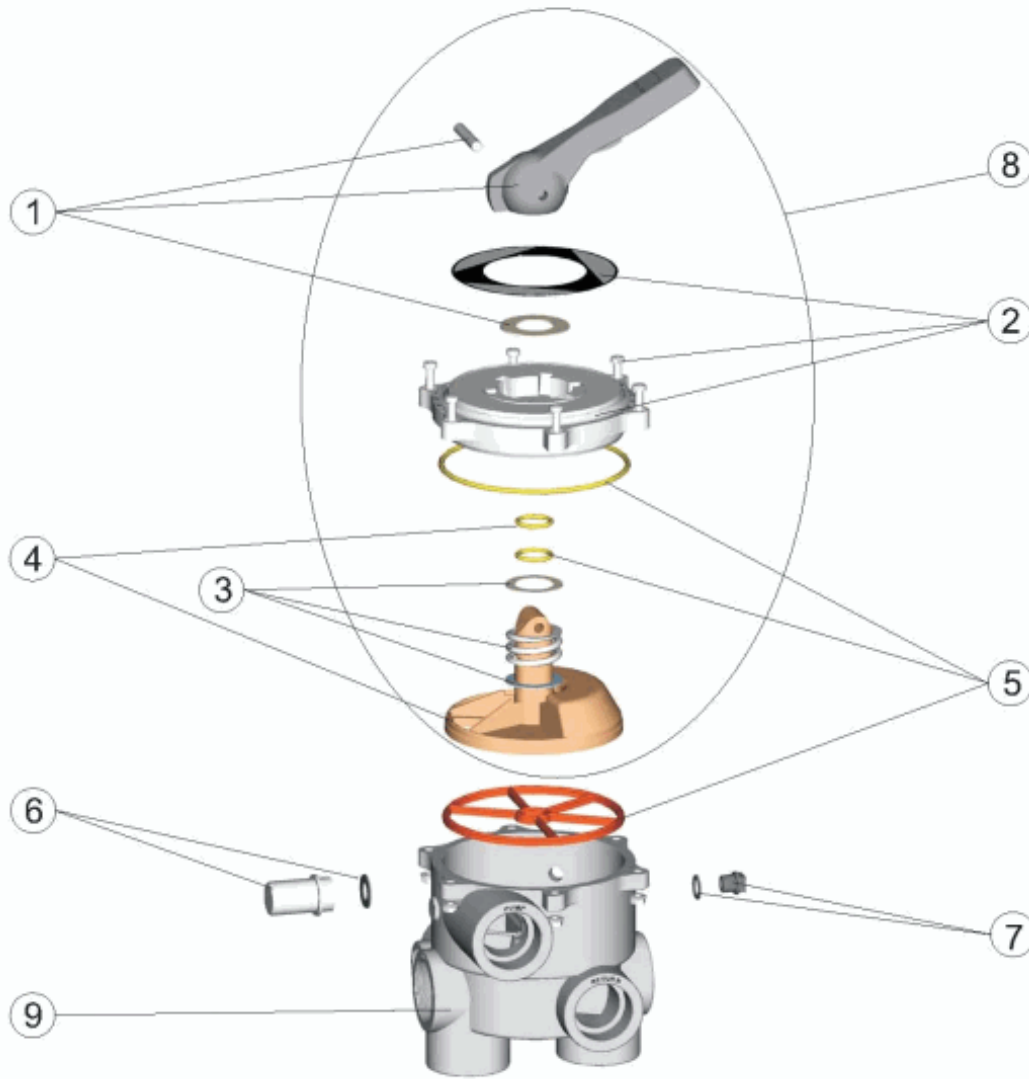

CODE **00597, 00598, 11366, 11368**

DESCRIPTION: **"MULTIPOINT VALVE 1 1/2"\*\*\*\*\***

**ENGLISH**

POS	CODE	DESCRIPTION	POS	CODE	DESCRIPTION
1	4404120102	BLACK HANDLE 1 1/2"-2"	8	* 4404120110	TOP ASSEMBLY BLACK 1 1/2" NEW
2	4404120103	BLACK TOP 1 1/2"	8	* 4404120112	TOP ASSEMBLY BLACK 1 1/2" MNB/N/A
3	4404120105	SPRING WITH WASHERS	9	* 00597R0101	BLACK SELECTOR VALVE POS. 1
4	4404120106	DISTRIBUTOR WITH GASKETS 1 1/2"	9	* 00598R0101	BLACK SELECTOR VALVE 1 1/2" POS. 3
5	4404120107	GASKETS NEW VALVE 1 1/2"	9	* 11366R0101	BLACK SELECTOR VALVE POS. 2
6	4404120108	VISOR WITH SEAL	9	* 11368R0101	BLACK SELECTOR VALVE POS. 4
7	4404120109	PLUG 1/4"			

CODE                    **00597, 00598, 11366, 11368**

DESCRIPTION:                    **"MULTIPORT VALVE 1 1/2"\*\*\*\*\*"**

**OBSERVATIONS**

POSICIÓN	PIEZA	OBSERVACIÓN
8	4404120110	PARA 11366, 11368
8	4404120112	PARA 00597, 00598
9	00597R0101	PARA 00597
9	00598R0101	PARA 00598
9	11366R0101	PARA 11366
9	11368R0101	PARA 11368

CODIGO **00597, 00598, 11366, 11368**

DESCRIPCION: **VALVULA SELECTORA 1 1/2"**

**ESPAÑOL**

POS	CODIGO	DESCRIPCION	POS	CODIGO	DESCRIPCION
1	4404120102	MANETA NEGRA 1 1/2"-2"	8	* 4404120110	TAPA DISTRIBUIDOR NEGRA 1 1/2" NUEVA
2	4404120103	TAPA CON CARATULA NEGRA 1 1/2"	8	* 4404120112	TAPA DISTRIBUIDOR NEGRA 1 1/2' MNB/N/A
3	4404120105	RESORTE CON ARANDELAS	9	* 00597R0101	CUERPO NEGRO POSICION 1
4	4404120106	DISTRIBUIDOR CON JUNTAS 1 1/2" NUEVO	9	* 00598R0101	CUERPO NEGRO 1 1/2" POSICION 3
5	4404120107	JUNTAS VALVULA 1 1/2" NUEVA	9	* 11366R0101	CUERPO NEGRO POSICION 2
6	4404120108	VISOR CON JUNTA	9	* 11368R0101	CUERPO NEGRO POSICION 4
7	4404120109	TAPON 1/4" VALVULA			

**CODIGO**                    **00597, 00598, 11366, 11368**

**DESCRIPCION:**                    **VALVULA SELECTORA 1 1/2"**

**OBSERVACIONES**

POSICIÓN	PIEZA	OBSERVACIÓN
8	4404120110	PARA 11366, 11368
8	4404120112	PARA 00597, 00598
9	00597R0101	PARA 00597
9	00598R0101	PARA 00598
9	11366R0101	PARA 11366
9	11368R0101	PARA 11368