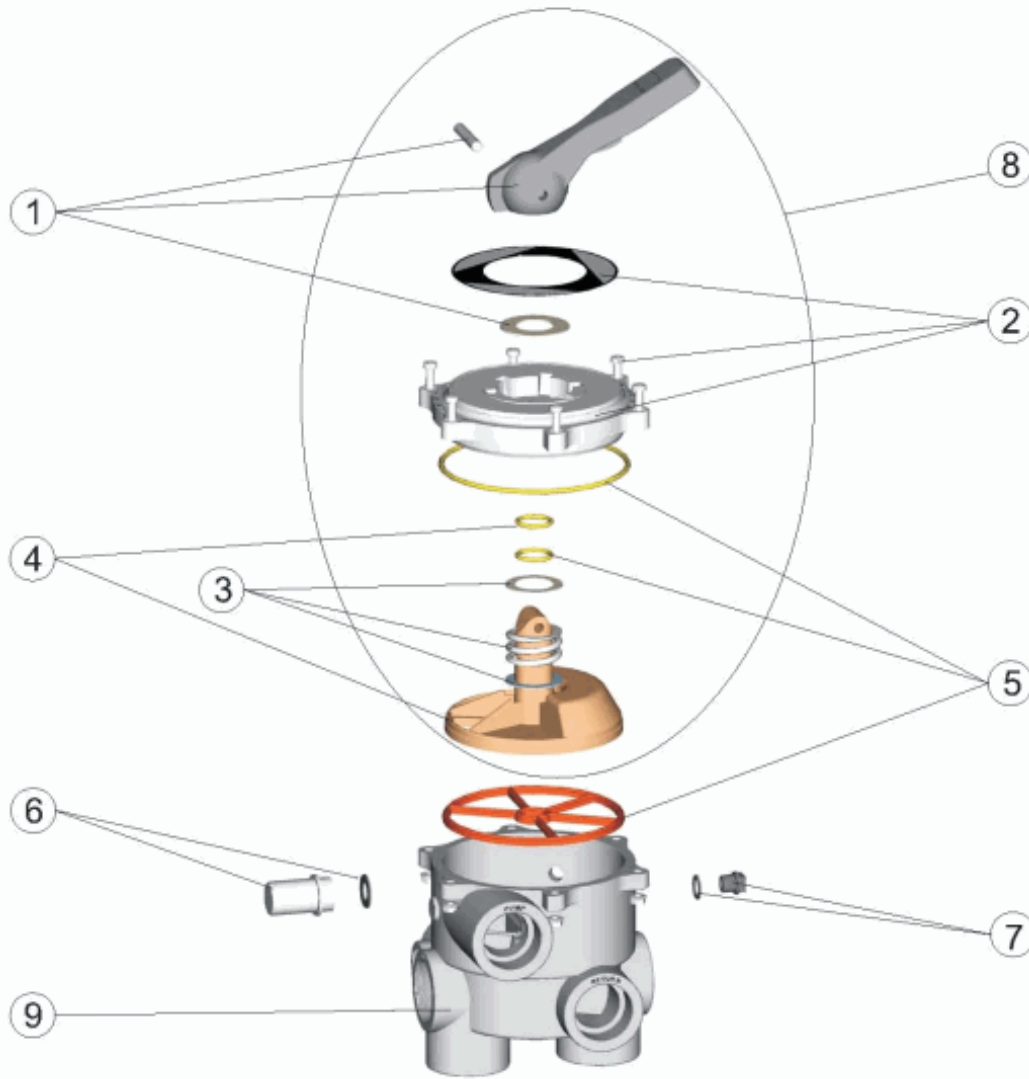

CODE **00597, 00598, 11366, 11368**

BESCHREIBUNG: **"WECHSELVENTIL 1 1/2"\*\*\*\*\***

**DEUTSCHE**

POS	CODE	BESCHREIBUNG	POS	CODE	BESCHREIBUNG
1	4404120102	HEBEL KOMPLETT RSV SCHWARZ 1 1/2 - 2"	8	*4404120110	"OBERTEIL RSV 1 1/2" SCHWARZ"
2	4404120103	DECKEL RSV 1 1/2" SCHWARZ MIT SCHRAUBEN	8	*4404120112	OBERTEIL RSV 1 1/2" MNB/N/A
3	4404120105	FEDER MIT SCHEIBEN RSV	9	*00597R0101	KÖRPER POS. 1
4	4404120106	"DREHTELLERSATZ RSV 1 1/2" NEU"	9	*00598R0101	KÖRPER 1 1/2" POS. 3
5	4404120107	"DICHTUNGSSATZ RSV 1 1/2" NEU"	9	*11366R0101	KÖRPER POS. 2
6	4404120108	SICHTGLAS MIT DICHTUNG	9	*11368R0101	KÖRPER POS. 4
7	4404120109	"ENTLEERUNGSTOPFENSATZ 1/4" RSV"			

CODE **00597, 00598, 11366, 11368**

DESCRIPTION: **"MULTIPOINT VALVE 1 1/2"\*\*\*\*\***

**ENGLISH**

POS	CODE	DESCRIPTION	POS	CODE	DESCRIPTION
1	4404120102	BLACK HANDLE 1 1/2"-2"	8	* 4404120110	TOP ASSEMBLY BLACK 1 1/2" NEW
2	4404120103	BLACK TOP 1 1/2"	8	* 4404120112	TOP ASSEMBLY BLACK 1 1/2" MNB/N/A
3	4404120105	SPRING WITH WASHERS	9	* 00597R0101	BLACK SELECTOR VALVE POS. 1
4	4404120106	DISTRIBUTOR WITH GASKETS 1 1/2"	9	* 00598R0101	BLACK SELECTOR VALVE 1 1/2" POS. 3
5	4404120107	GASKETS NEW VALVE 1 1/2"	9	* 11366R0101	BLACK SELECTOR VALVE POS. 2
6	4404120108	VISOR WITH SEAL	9	* 11368R0101	BLACK SELECTOR VALVE POS. 4
7	4404120109	PLUG 1/4"			

CODIGO **00597, 00598, 11366, 11368**

DESCRIPCION: **VALVULA SELECTORA 1 1/2"**

**ESPAÑOL**

POS	CODIGO	DESCRIPCION	POS	CODIGO	DESCRIPCION
1	4404120102	MANETA NEGRA 1 1/2"-2"	8	* 4404120110	TAPA DISTRIBUIDOR NEGRA 1 1/2" NUEVA
2	4404120103	TAPA CON CARATULA NEGRA 1 1/2"	8	* 4404120112	TAPA DISTRIBUIDOR NEGRA 1 1/2' MNB/N/A
3	4404120105	RESORTE CON ARANDELAS	9	* 00597R0101	CUERPO NEGRO POSICION 1
4	4404120106	DISTRIBUIDOR CON JUNTAS 1 1/2" NUEVO	9	* 00598R0101	CUERPO NEGRO 1 1/2" POSICION 3
5	4404120107	JUNTAS VALVULA 1 1/2" NUEVA	9	* 11366R0101	CUERPO NEGRO POSICION 2
6	4404120108	VISOR CON JUNTA	9	* 11368R0101	CUERPO NEGRO POSICION 4
7	4404120109	TAPON 1/4" VALVULA			