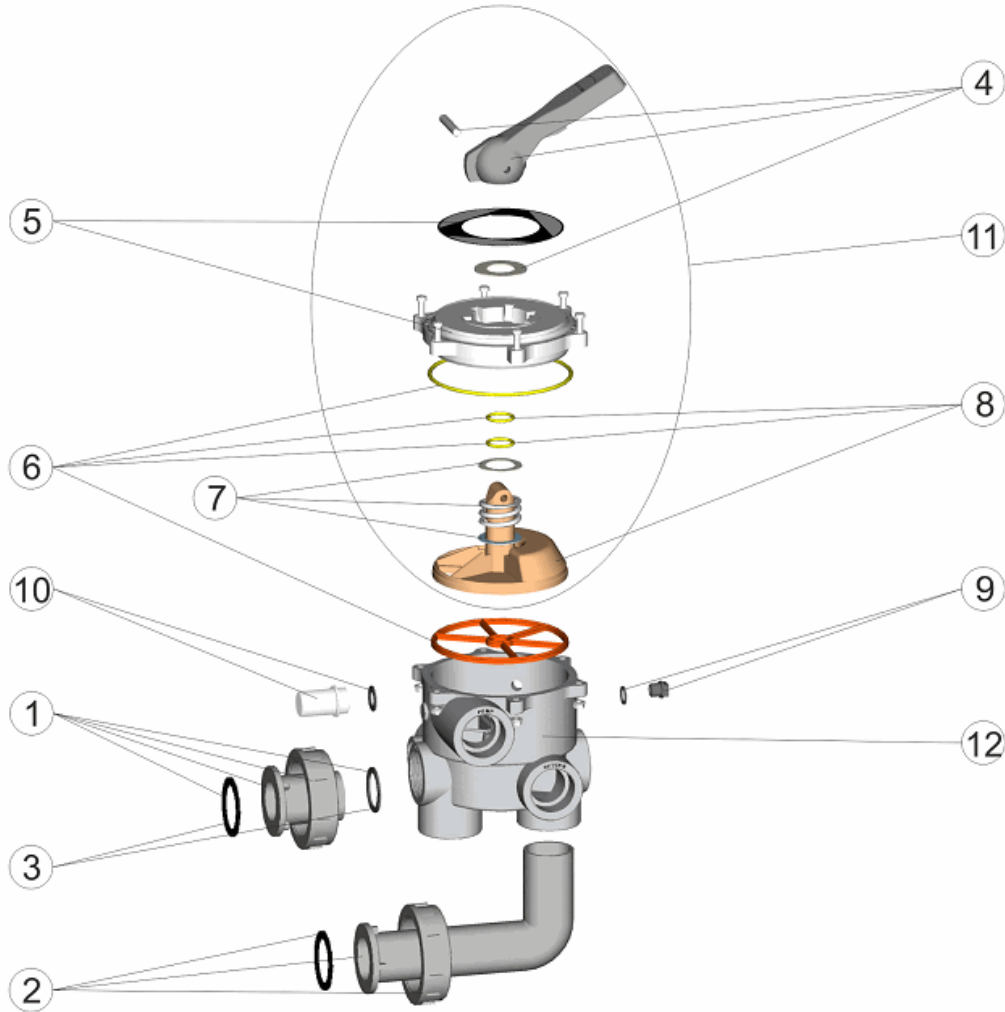

CODE **00599**

BESCHREIBUNG: **WECHSELVENTIL MIT VERBINDUNGEN**

DEUTSCHE

POS	CODE	BESCHREIBUNG	POS	CODE	BESCHREIBUNG
1	4404120201	"ROHWASSERANSCHLUSSSATZ RSV 1 1/2"" WEISS NEU"	6	4404120107	"DICHTUNGSSATZ RSV 1 1/2"" NEU"
1	4404120202	"ROHWASSERANSCHLUSSSATZ RSV 1 1/2"" SCHWARZ NEU"	7	4404120105	FEDER MIT SCHEIBEN RSV
2	4404120203	"REINWASSERARM RSV 1 1/2"" WEISS KOMPLETT NEU"	8	4404120106	"DREHTELLERSATZ RSV 1 1/2"" NEU"
2	4404120204	"REINWASSERARM RSV 1 1/2"" SCHWARZ KOMPLETT NEU"	9	4404120109	"ENTLEERUNGSSTOPFENSATZ 1/4"" RSV"
3	4404120205	"DICHTUNGSSATZ RSV-SATZ 1 1/2""	10	4404120108	SICHTGLAS MIT DICHTUNG
4	4404120102	HEBEL KOMPLETT RSV SCHWARZ 1 1/2 - 2"	11	4404120110	"OBERTEIL RSV 1 1/2"" SCHWARZ"
5	4404120103	DECKEL RSV 1 1/2" SCHWARZ MIT SCHRAUBEN	12	00598R0101	"KÖRPER 1 1/2"" POS. 3"

CODIGO **00599**

DESCRIPCION: **VALVULA SELECTORA CON ENLACES**

ESPAÑOL

POS	CODIGO	DESCRIPCION	POS	CODIGO	DESCRIPCION
1	4404120201	ENLACE RECTO BLANCO 1 1/2" NUEVO	6	4404120107	JUNTAS VALVULA 1 1/2" NUEVA
1	4404120202	ENLACE RECTO NEGRO 1 1/2" NUEVO	7	4404120105	RESORTE CON ARANDELAS
2	4404120203	ENLACE ACODADO BLANCO 1 1/2" NUEVO	8	4404120106	DISTRIBUIDOR CON JUNTAS 1 1/2" NUEVO
2	4404120204	ENLACE ACODADO NEGRO 1 1/2" NUEVO	9	4404120109	TAPON 1/4" VALVULA
3	4404120205	JUNTAS ENLACE 1 1/2"	10	4404120108	VISOR CON JUNTA
4	4404120102	MANETA NEGRA 1 1/2"-2"	11	4404120110	TAPA DISTRIBUIDOR NEGRA 1 1/2" NUEVA
5	4404120103	TAPA CON CARATULA NEGRA 1 1/2"	12	00598R0101	"CUERPO NEGRO 1 1/2"" POSICION 3"