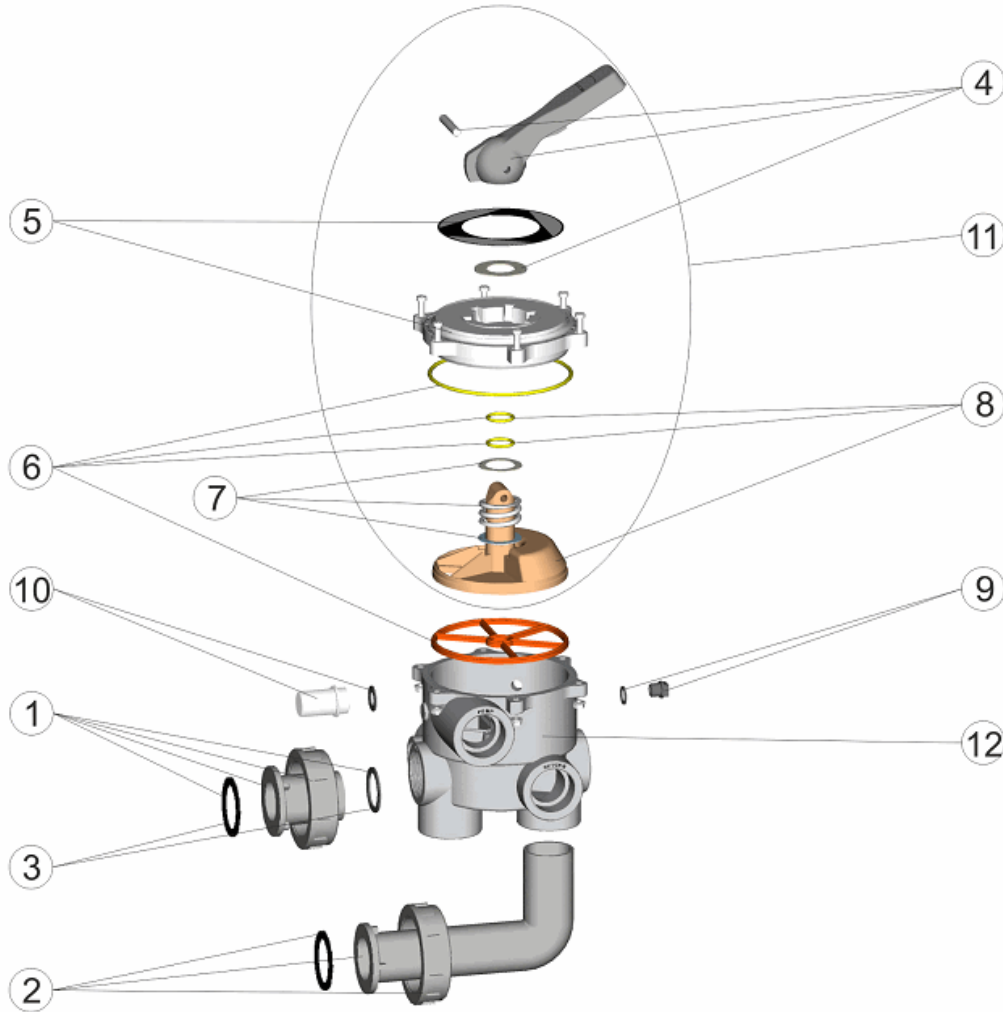

CODE **00599**

DESCRIPTION: **SELECTOR VALVE WITH LINKS**

ENGLISH

POS	CODE	DESCRIPTION	POS	CODE	DESCRIPTION
1	4404120201	UNION WHITE 1 1/2" NEW	6	4404120107	GASKETS NEW VALVE 1 1/2"
1	4404120202	UNION BLACK 1 1/2" NEW	7	4404120105	SPRING WITH WASHERS
2	4404120203	ELBOW WHITE 1 1/2" NEW	8	4404120106	DISTRIBUTOR WITH GASKETS 1 1/2"
2	4404120204	ELBOW BLACK 1 1/2" NEW	9	4404120109	PLUG 1/4"
3	4404120205	UNION SEALS 1 1/2"	10	4404120108	VISOR WITH SEAL
4	4404120102	BLACK HANDLE 1 1/2"-2"	11	4404120110	TOP ASSEMBLY BLACK 1 1/2" NEW
5	4404120103	BLACK TOP 1 1/2"	12	00598R0101	"BLACK SELECTOR VALVE 1 1/2" POS. 3"

CODIGO **00599**

DESCRIPCION: **VALVULA SELECTORA CON ENLACES**

ESPAÑOL

POS	CODIGO	DESCRIPCION	POS	CODIGO	DESCRIPCION
1	4404120201	ENLACE RECTO BLANCO 1 1/2" NUEVO	6	4404120107	JUNTAS VALVULA 1 1/2" NUEVA
1	4404120202	ENLACE RECTO NEGRO 1 1/2" NUEVO	7	4404120105	RESORTE CON ARANDELAS
2	4404120203	ENLACE ACODADO BLANCO 1 1/2" NUEVO	8	4404120106	DISTRIBUIDOR CON JUNTAS 1 1/2" NUEVO
2	4404120204	ENLACE ACODADO NEGRO 1 1/2" NUEVO	9	4404120109	TAPON 1/4" VALVULA
3	4404120205	JUNTAS ENLACE 1 1/2"	10	4404120108	VISOR CON JUNTA
4	4404120102	MANETA NEGRA 1 1/2"-2"	11	4404120110	TAPA DISTRIBUIDOR NEGRA 1 1/2" NUEVA
5	4404120103	TAPA CON CARATULA NEGRA 1 1/2"	12	00598R0101	"CUERPO NEGRO 1 1/2"" POSICION 3"