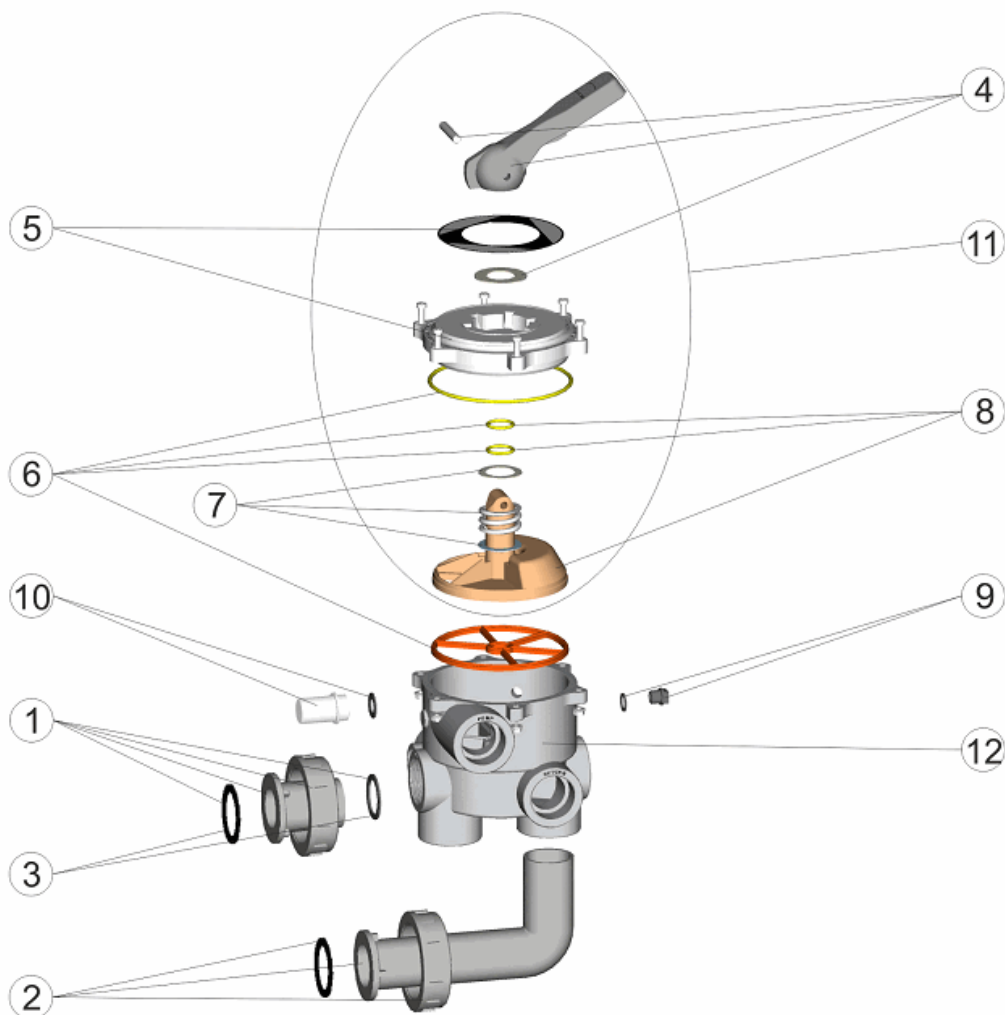

CODICE **00599**

DESCRIZIONE: **VALVOLA SELETRICE CON COLLEGAMENTI**

ITALIANO

POS	CODICE	DESCRIZIONE	POS	CODICE	DESCRIZIONE
1	4404120201	RACCORDO DIRITTO BIANCO 1 1/2 NUOVO	6	4404120107	GUARNIZIONI VALVOLA 1 1/2" NUOVO
1	4404120202	RACCORDO DIRITTO NERO 1 1/2 NUOVO	7	4404120105	MOLLA CON RONDELLA
2	4404120203	"RACCORDO A GOMITO BIANCO 1 1/2" NUOVO"	8	4404120106	DISTRIBUTORE CON GUARNIZIONI 1 1/2" NUOVO
2	4404120204	RACCORDO A GOMITO NERO 1 1/2 NUOVO	9	4404120109	COPERCHIO 1/4" PER VALVOLA
3	4404120205	GUARNIZIONE PER RACCORDO 1 1/2"	10	4404120108	VISORE CON GUARNIZIONE
4	4404120102	MANIGLIA NERA 1 1/2" - 2"	11	4404120110	COPERCHIO DI DISTRIBUZIONE NERO 1 1/2" NUOVO
5	4404120103	"COPERCHIO CON MASCHERA NERA 1 1/2"***"	12	00598R0101	"CORPO 1 1/2" POS.3 NERO"

CODIGO **00599**

DESCRIÇÃO: **VÁLVULA SELECTORA COM LIGAÇÕES**

PORTUGUES

POS	CODIGO	DESCRIÇÃO	POS	CODIGO	DESCRIÇÃO
1	4404120201	LIGAÇÃO RECTA BRANCA 1 1/2" NOVA	6	4404120107	JUNTAS VÁLVULA 1 1/2"
1	4404120202	LIGAÇÃO RECTA PRETA 1 1/2" NOVA	7	4404120105	MOLA COM ANILHAS
2	4404120203	LIGAÇÃO CURVA BRANCA 1 1/2" NOVA	8	4404120106	"DISTRIBUIDOR COM JUNTAS 1 1/2""
2	4404120204	LIGAÇÃO CURVA PRETA 1 1/2" NOVA	9	4404120109	TAMPÃO 1/4" VÁLVULA
3	4404120205	JUNTAS LIGAÇÃO 1 1/2"	10	4404120108	VISOR COM JUNTA
4	4404120102	MANIPULO PRETO 1 1/2"-2"	11	4404120110	TAMPA DISTRIBUIDORA PRETA 1 1/2"
5	4404120103	"TAMPA COM ESPELHO FRONTAL PRETA 1 1/2""	12	00598R0101	"CORPO 1 1/2"" POSIÇÃO 3 NEGRO"