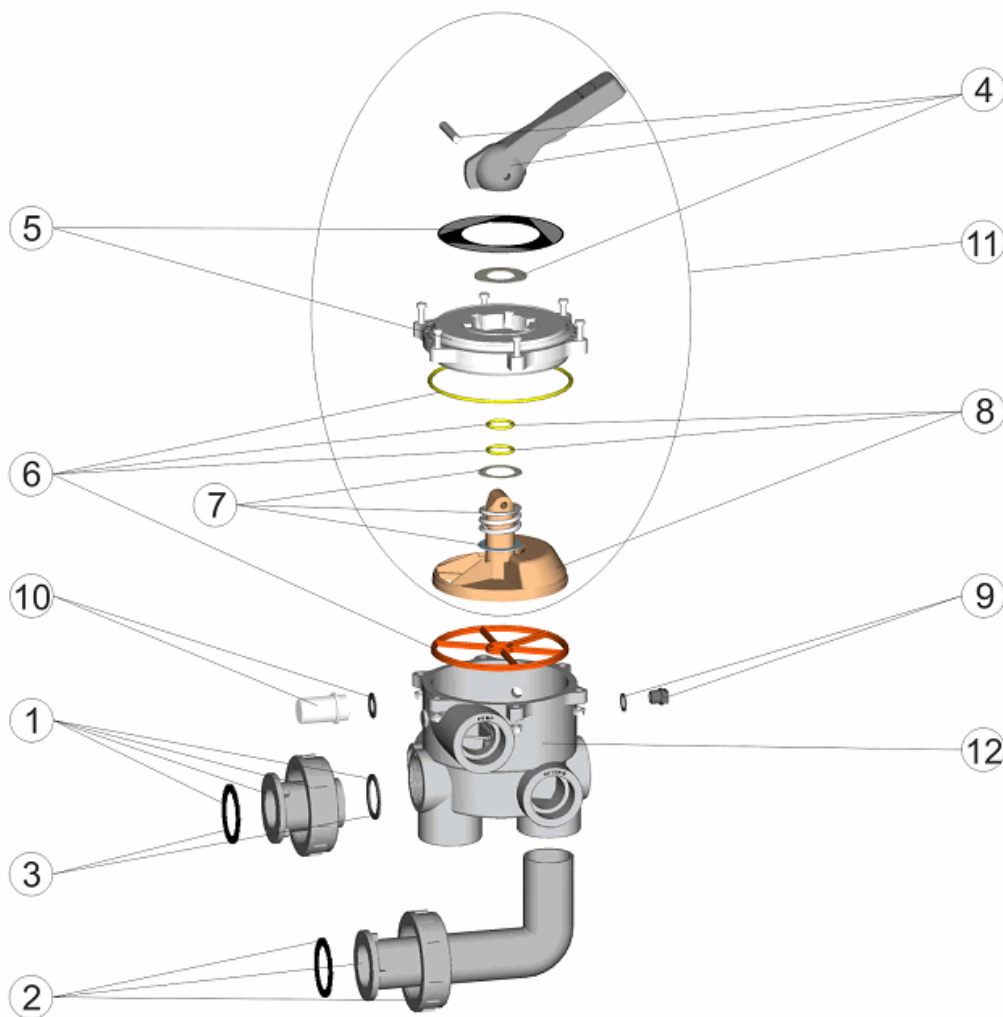

CODICE **00599**

DESCRIZIONE: **VALVOLA SELETRICE CON COLLEGAMENTI**

ITALIANO

POS	CODICE	DESCRIZIONE	POS	CODICE	DESCRIZIONE
1	4404120201	RACCORDO DIRITTO BIANCO 1 1/2 NUOVO	6	4404120107	GUARNIZIONI VALVOLA 1 1/2" NUOVO
1	4404120202	RACCORDO DIRITTO NERO 1 1/2 NUOVO	7	4404120105	MOLLA CON RONDELLA
2	4404120203	"RACCORDO A GOMITO BIANCO 1 1/2" NUOVO"	8	4404120106	DISTRIBUTORE CON GUARNIZIONI 1 1/2" NUOVO
2	4404120204	RACCORDO A GOMITO NERO 1 1/2 NUOVO	9	4404120109	COPERCHIO 1/4" PER VALVOLA
3	4404120205	GUARNIZIONE PER RACCORDO 1 1/2"	10	4404120108	VISORE CON GUARNIZIONE
4	4404120102	MANIGLIA NERA 1 1/2" - 2"	11	4404120110	COPERCHIO DI DISTRIBUZIONE NERO 1 1/2" NUOVO
5	4404120103	"COPERCHIO CON MASCHERA NERA 1 1/2"***"	12	00598R0101	"CORPO 1 1/2" POS.3 NERO"

CODIGO **00599**

DESCRIÇÃO: **VÁLVULA SELECTORA COM LIGAÇÕES**

PORTUGUES

POS	CODIGO	DESCRIÇÃO	POS	CODIGO	DESCRIÇÃO
1	4404120201	LIGAÇÃO RECTA BRANCA 1 1/2" NOVA	6	4404120107	JUNTAS VÁLVULA 1 1/2"
1	4404120202	LIGAÇÃO RECTA PRETA 1 1/2" NOVA	7	4404120105	MOLA COM ANILHAS
2	4404120203	LIGAÇÃO CURVA BRANCA 1 1/2" NOVA	8	4404120106	"DISTRIBUIDOR COM JUNTAS 1 1/2""
2	4404120204	LIGAÇÃO CURVA PRETA 1 1/2" NOVA	9	4404120109	TAMPÃO 1/4" VÁLVULA
3	4404120205	JUNTAS LIGAÇÃO 1 1/2"	10	4404120108	VISOR COM JUNTA
4	4404120102	MANIPULO PRETO 1 1/2"-2"	11	4404120110	TAMPA DISTRIBUIDORA PRETA 1 1/2"
5	4404120103	"TAMPA COM ESPELHO FRONTAL PRETA 1 1/2""	12	00598R0101	"CORPO 1 1/2"" POSIÇÃO 3 NEGRO"