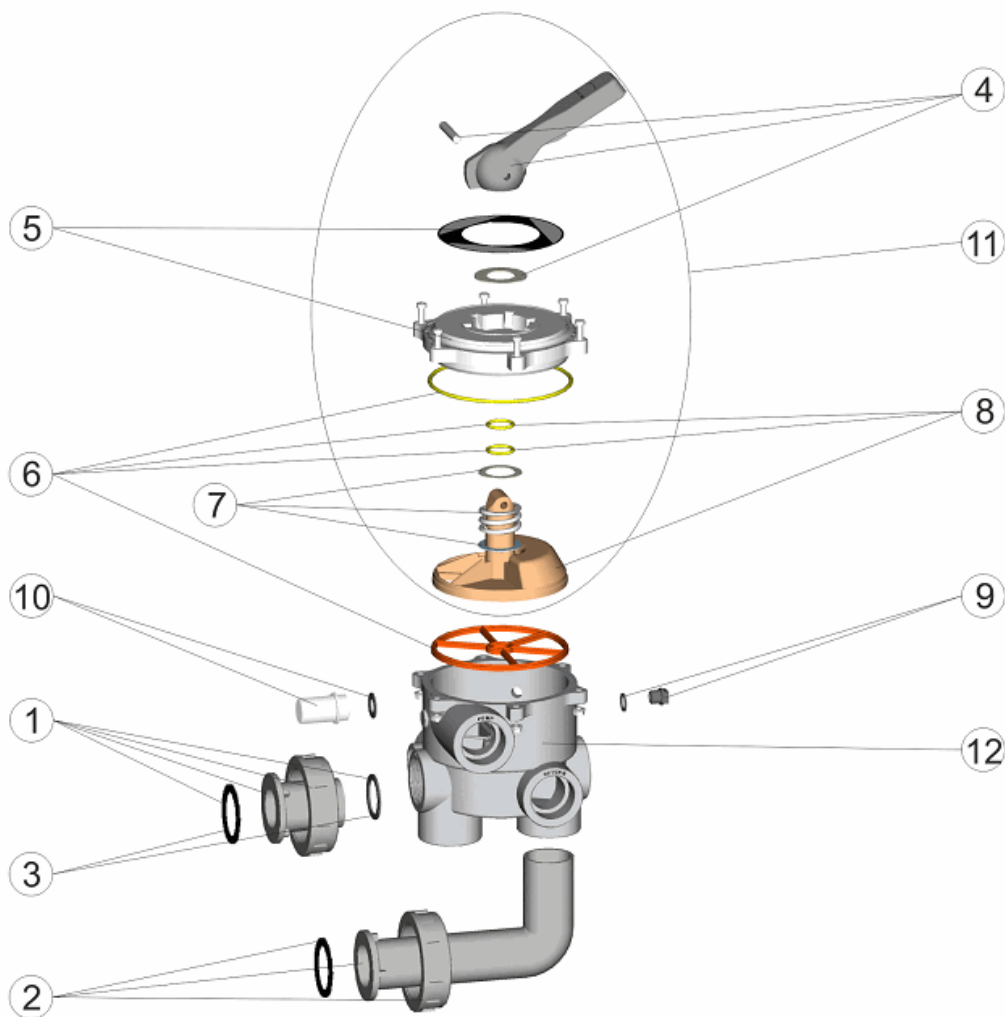

CODE **00599**

DESCRIPTION: **SÉLECTEUR AVEC LIENS**

FRANCAIS

POS	CODE	DESCRIPTION	POS	CODE	DESCRIPTION
1	4404120201	SORTIE DROITE BLANCHE 1 1/2" NOUVEAU MODELE	6	4404120107	JOINTS 1 1/2" NOUVEAU MODELE
1	4404120202	SORTIE DROITE NOIRE 1 1/2" NOUVEAU MODELE	7	4404120105	RESSORT ET RONDELLES
2	4404120203	SORTIE COUDEE BLANCHE 1 1/2"	8	4404120106	"BOISSEAU ET JOINT DE VANNE NOUVEAU MODELE 1 1/2""
2	4404120204	SORTIE COUDEE NOIRE 1 1/2"	9	4404120109	BOUCHON 1/4"
3	4404120205	JOINTS DE SORTIES 1 1/2"	10	4404120108	VOYANT ET JOINT
4	4404120102	POIGNEE NOIRE 1 1/2" ET 2"	11	4404120110	COUVERCLE NOIR ET BOISSEAU 1 1/2" NOUVEAU MODELE
5	4404120103	COUVERCLE NOIR AVEC INSCRIPTIONS 1 1/2" ET VIS	12	00598R0101	"CORPS 1 1/2"" POS. 3"