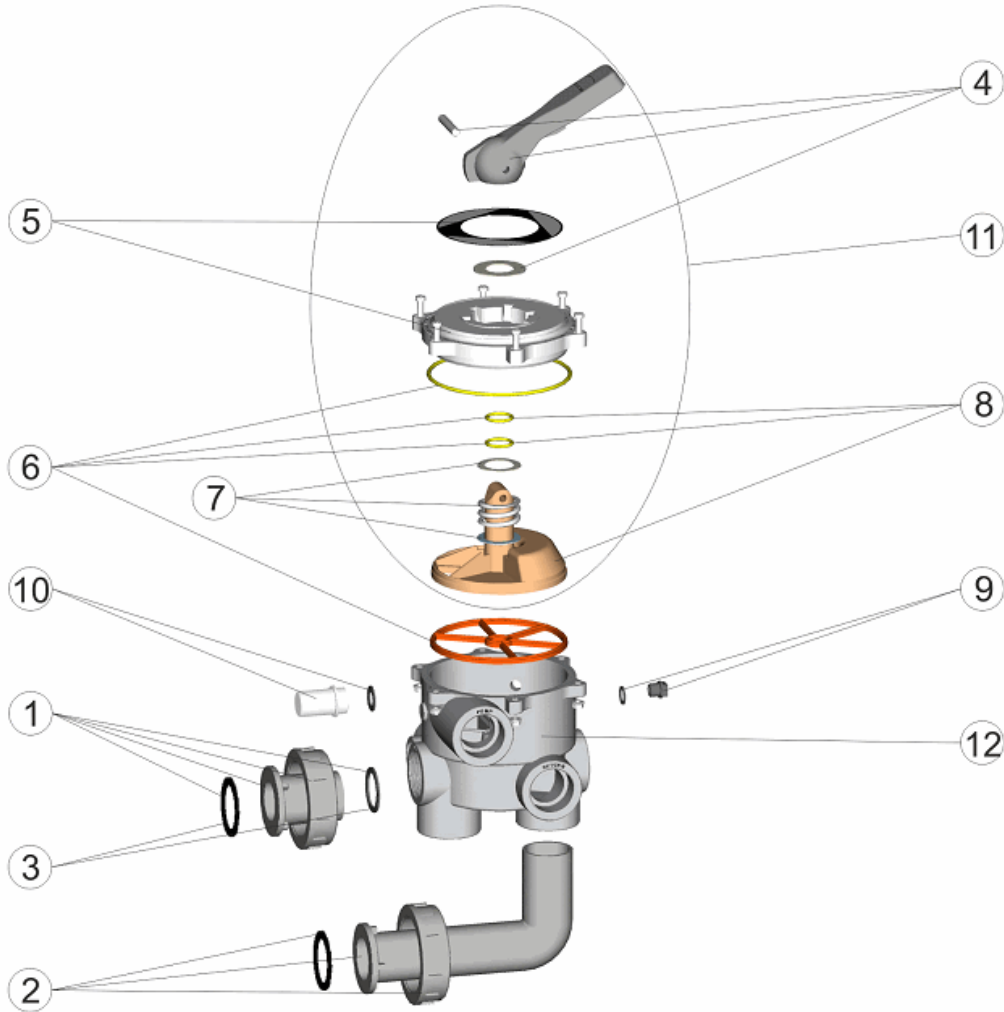

CODE **00599**

BESCHREIBUNG: **WECHSELVENTIL MIT VERBINDUNGEN**

HINWEISE

POSICIÓN	PIEZA	OBSERVACIÓN

CODE **00599**

DESCRIPTION: **SELECTOR VALVE WITH LINKS**

ENGLISH

POS	CODE	DESCRIPTION	POS	CODE	DESCRIPTION
1	4404120201	UNION WHITE 1 1/2" NEW	6	4404120107	GASKETS NEW VALVE 1 1/2"
1	4404120202	UNION BLACK 1 1/2" NEW	7	4404120105	SPRING WITH WASHERS
2	4404120203	ELBOW WHITE 1 1/2" NEW	8	4404120106	DISTRIBUTOR WITH GASKETS 1 1/2"
2	4404120204	ELBOW BLACK 1 1/2" NEW	9	4404120109	PLUG 1/4"
3	4404120205	UNION SEALS 1 1/2"	10	4404120108	VISOR WITH SEAL
4	4404120102	BLACK HANDLE 11/2"-2"	11	4404120112	TOP ASSEMBLY BLACK 1 1/2" MNB/N/A
5	4404120103	BLACK TOP 1 1/2"	12	00598R0101	BLACK SELECTOR VALVE 1 1/2" POS. 3

CODE **00599**

DESCRIPTION: **SELECTOR VALVE WITH LINKS**

OBSERVATIONS

POSICIÓN	PIEZA	OBSERVACIÓN

CODIGO **00599**

DESCRIPCION: **VALVULA SELECTORA CON ENLACES**

ESPAÑOL

POS	CODIGO	DESCRIPCION	POS	CODIGO	DESCRIPCION
1	4404120201	ENLACE RECTO BLANCO 1 1/2" NUEVO	6	4404120107	JUNTAS VALVULA 1 1/2" NUEVA
1	4404120202	ENLACE RECTO NEGRO 1 1/2" NUEVO	7	4404120105	RESORTE CON ARANDELAS
2	4404120203	ENLACE ACODADO BLANCO 1 1/2" NUEVO	8	4404120106	DISTRIBUIDOR CON JUNTAS 1 1/2" NUEVO
2	4404120204	ENLACE ACODADO NEGRO 1 1/2" NUEVO	9	4404120109	TAPON 1/4" VALVULA
3	4404120205	JUNTAS ENLACE 1 1/2"	10	4404120108	VISOR CON JUNTA
4	4404120102	MANETA NEGRA 1 1/2"-2"	11	4404120112	TAPA DISTRIBUIDOR NEGRA 1 1/2" MNB/N/A
5	4404120103	TAPA CON CARATULA NEGRA 1 1/2"	12	00598R0101	CUERPO NEGRO 1 1/2" POSICION 3