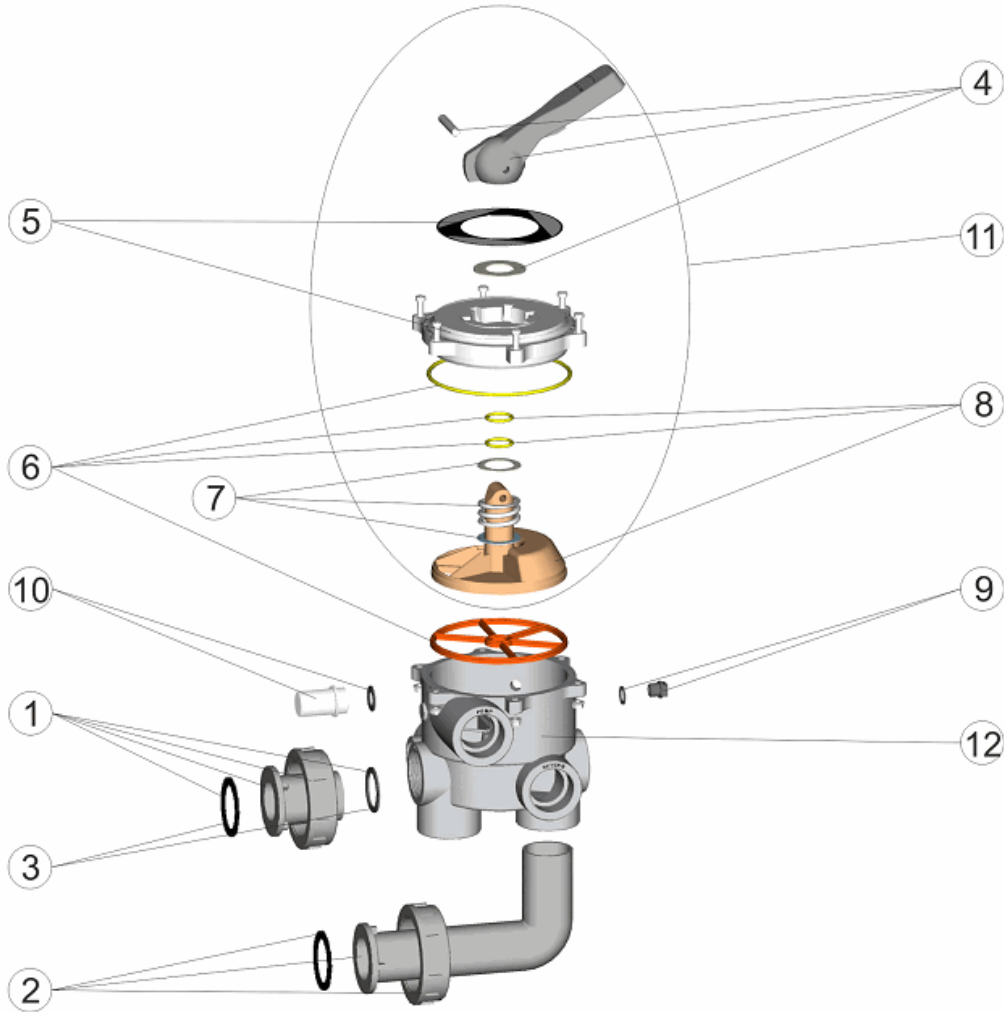

CODIGO **00599**

DESCRIPCION: **VALVULA SELECTORA CON ENLACES**

OBSERVACIONES

POSICIÓN	PIEZA	OBSERVACIÓN

CODE **00599**

DESCRIPTION: **SÉLECTEUR AVEC LIENS**

FRANCAIS

POS	CODE	DESCRIPTION	POS	CODE	DESCRIPTION
1	4404120201	SORTIE DROITE BLANCHE 1 1/2" NOUVEAU MODELE	6	4404120107	JOINTS 1 1/2" NOUVEAU MODELE
1	4404120202	SORTIE DROITE NOIRE 1 1/2" NOUVEAU MODELE	7	4404120105	RESSORT ET RONDELLES
2	4404120203	SORTIE COUDEE BLANCHE 1 1/2"	8	4404120106	"BOISSEAU ET JOINT DE VANNE NOUVEAU MODELE 1 1/2""
2	4404120204	SORTIE COUDEE NOIRE 1 1/2"	9	4404120109	BOUCHON 1/4"
3	4404120205	JOINTS DE SORTIES 1 1/2"	10	4404120108	VOYANT ET JOINT
4	4404120102	POIGNEE NOIRE 1 1/2" ET 2"	11	4404120112	COUVERCLE NOIR ET BOISSEAU 1 1/2" MNB/NA
5	4404120103	COUVERCLE NOIR AVEC INSCRIPTIONS 1 1/2" ET VIS	12	00598R0101	CORPS NOIR VARIATION 3

CODE **00599**

DESCRIPTION: **SÉLECTEUR AVEC LIENS**

OBSERVATIONS

POSICIÓN	PIEZA	OBSERVACIÓN

CODICE **00599**

DESCRIZIONE: **VALVOLA SELETRICE CON COLLEGAMENTI**

ITALIANO

POS	CODICE	DESCRIZIONE	POS	CODICE	DESCRIZIONE
1	4404120201	RACCORDO DIRITTO BIANCO 1 1/2 NUOVO	6	4404120107	GUARNIZIONI VALVOLA 1 1/2" NUOVO
1	4404120202	RACCORDO DIRITTO NERO 1 1/2 NUOVO	7	4404120105	MOLLA CON RONDELLA
2	4404120203	"RACCORDO A GOMITO BIANCO 1 1/2" NUOVO"	8	4404120106	DISTRIBUTORE CON GUARNIZIONI 1 1/2" NUOVO
2	4404120204	RACCORDO A GOMITO NERO 1 1/2 NUOVO	9	4404120109	COPERCHIO 1/4" PER VALVOLA
3	4404120205	GUARNIZIONE PER RACCORDO 1 1/2"	10	4404120108	VISORE CON GUARNIZIONE
4	4404120102	MANIGLIA NERA 1 1/2" - 2"	11	4404120112	COPERCHIO DI DISTRIBUZIONE NERO 1 1/2" MNB/N/A
5	4404120103	"COPERCHIO CON MASCHERA NERA 1 1/2"	12	00598R0101	CORPO 1 1/2" POS.3 NERO