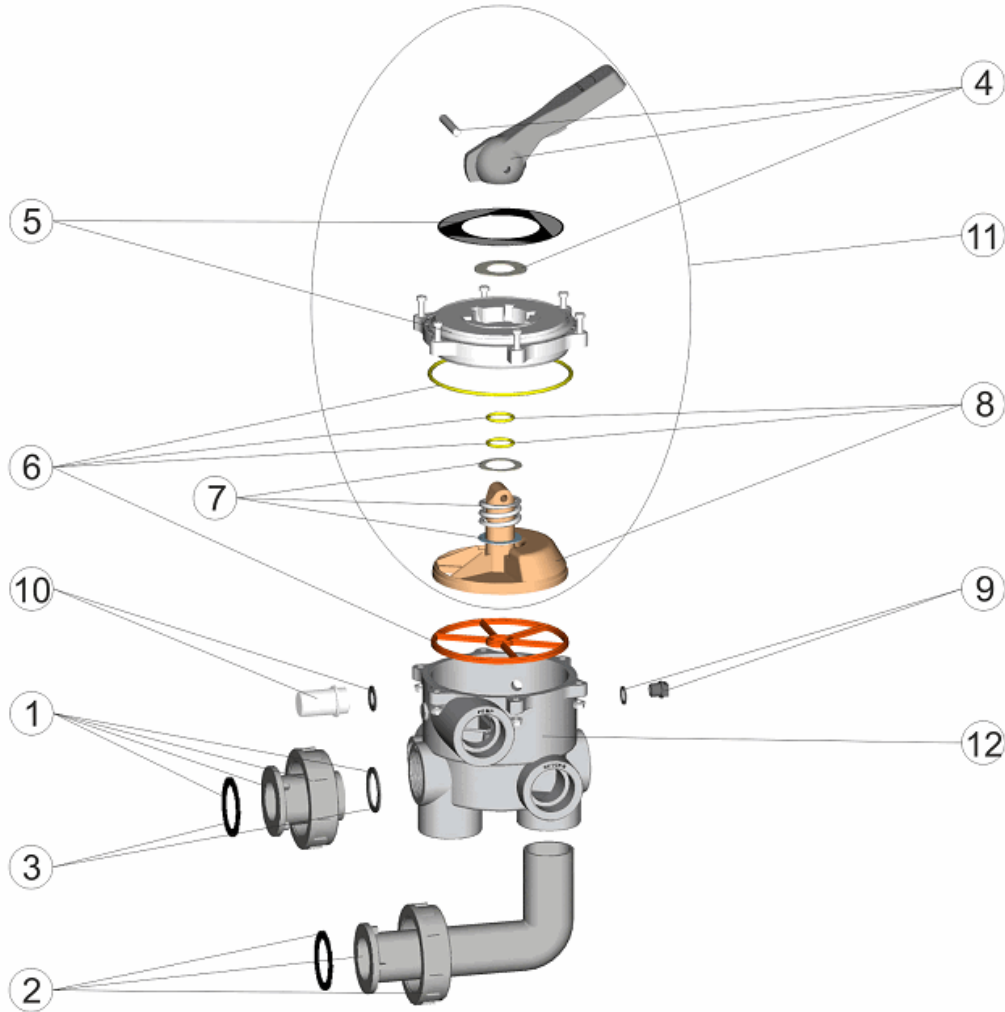

CODE **00599**

DESCRIPTION: **SÉLECTEUR AVEC LIENS**

OBSERVATIONS

POSICIÓN	PIEZA	OBSERVACIÓN

CODICE **00599**

DESCRIZIONE: **VALVOLA SELETRICE CON COLLEGAMENTI**

ITALIANO

POS	CODICE	DESCRIZIONE	POS	CODICE	DESCRIZIONE
1	4404120201	RACCORDO DIRITTO BIANCO 1 1/2 NUOVO	6	4404120107	GUARNIZIONI VALVOLA 1 1/2" NUOVO
1	4404120202	RACCORDO DIRITTO NERO 1 1/2 NUOVO	7	4404120105	MOLLA CON RONDELLA
2	4404120203	"RACCORDO A GOMITO BIANCO 1 1/2" NUOVO"	8	4404120106	DISTRIBUTORE CON GUARNIZIONI 1 1/2" NUOVO
2	4404120204	RACCORDO A GOMITO NERO 1 1/2 NUOVO	9	4404120109	COPERCHIO 1/4" PER VALVOLA
3	4404120205	GUARNIZIONE PER RACCORDO 1 1/2"	10	4404120108	VISORE CON GUARNIZIONE
4	4404120102	MANIGLIA NERA 1 1/2" - 2"	11	4404120112	COPERCHIO DI DISTRIBUZIONE NERO 1 1/2" MNB/N/A
5	4404120103	"COPERCHIO CON MASCHERA NERA 1 1/2"	12	00598R0101	CORPO 1 1/2" POS.3 NERO

CODICE **00599**

DESCRIZIONE: **VALVOLA SELETRICE CON COLLEGAMENTI**

OSSERVAZIONI

POSICIÓN	PIEZA	OBSERVACIÓN

CODIGO **00599**

DESCRIÇÃO: **VÁLVULA SELECTORA COM LIGAÇÕES**

PORTUGUES

POS	CODIGO	DESCRIÇÃO	POS	CODIGO	DESCRIÇÃO
1	4404120201	LIGAÇÃO RECTA BRANCA 1 1/2" NOVA	6	4404120107	JUNTAS VÁLVULA 1 1/2"
1	4404120202	LIGAÇÃO RECTA PRETA 1 1/2" NOVA	7	4404120105	MOLA COM ANILHAS
2	4404120203	LIGAÇÃO CURVA BRANCA 1 1/2" NOVA	8	4404120106	"DISTRIBUIDOR COM JUNTAS 1 1/2""
2	4404120204	LIGAÇÃO CURVA PRETA 1 1/2" NOVA	9	4404120109	TAMPÃO 1/4" VÁLVULA
3	4404120205	JUNTAS LIGAÇÃO 1 1/2"	10	4404120108	VISOR COM JUNTA
4	4404120102	MANIPULO PRETO 1 1/2"-2"	11	4404120112	TAMPA DISTRIBUIDORA PRETA 1 1/2" MNB/N/A
5	4404120103	"TAMPA COM ESPELHO FRONTAL PRETA 1 1/2""	12	00598R0101	CORPO 1 1/2" POSIÇÃO 3 NEGRO

CODIGO **00599**DESCRIÇÃO: **VÁLVULA SELECTORA COM LIGAÇÕES****OBSERVAÇÕES**

POSICIÓN PIEZA

OBSERVACIÓN
