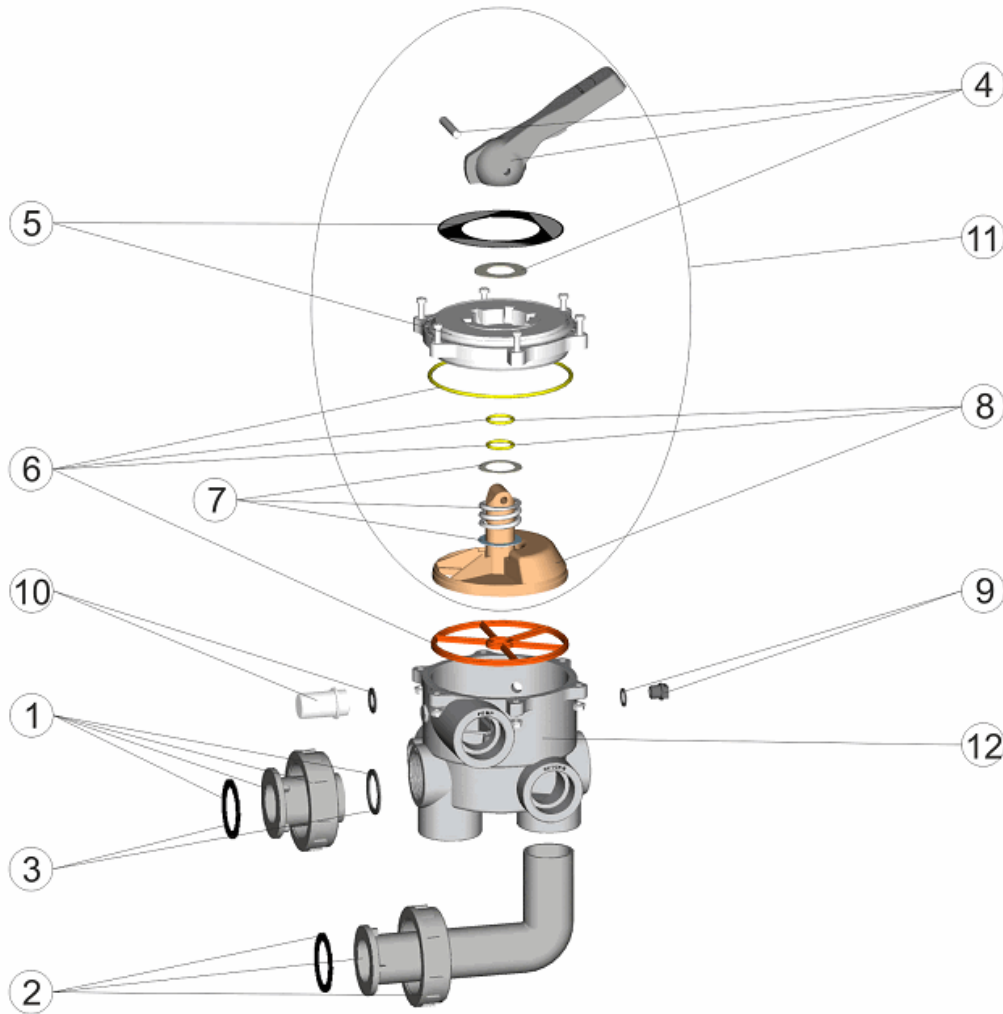

CODE **00599**

DESCRIPTION: **SELECTOR VALVE WITH LINKS**

OBSERVATIONS

POSICIÓN	PIEZA	OBSERVACIÓN

CODIGO **00599**

DESCRIPCION: **VALVULA SELECTORA CON ENLACES**

ESPAÑOL

POS	CODIGO	DESCRIPCION	POS	CODIGO	DESCRIPCION
1	4404120201	ENLACE RECTO BLANCO 1 1/2" NUEVO	6	4404120107	JUNTAS VALVULA 1 1/2" NUEVA
1	4404120202	ENLACE RECTO NEGRO 1 1/2" NUEVO	7	4404120105	RESORTE CON ARANDELAS
2	4404120203	ENLACE ACODADO BLANCO 1 1/2" NUEVO	8	4404120106	DISTRIBUIDOR CON JUNTAS 1 1/2" NUEVO
2	4404120204	ENLACE ACODADO NEGRO 1 1/2" NUEVO	9	4404120109	TAPON 1/4" VALVULA
3	4404120205	JUNTAS ENLACE 1 1/2"	10	4404120108	VISOR CON JUNTA
4	4404120102	MANETA NEGRA 1 1/2"-2"	11	4404120112	TAPA DISTRIBUIDOR NEGRA 1 1/2" MNB/N/A
5	4404120103	TAPA CON CARATULA NEGRA 1 1/2"	12	00598R0101	CUERPO NEGRO 1 1/2" POSICION 3

CODIGO **00599**

DESCRIPCION: **VALVULA SELECTORA CON ENLACES**

OBSERVACIONES

POSICIÓN	PIEZA	OBSERVACIÓN

CODE **00599**

DESCRIPTION: **SÉLECTEUR AVEC LIENS**

FRANCAIS

POS	CODE	DESCRIPTION	POS	CODE	DESCRIPTION
1	4404120201	SORTIE DROITE BLANCHE 1 1/2" NOUVEAU MODELE	6	4404120107	JOINTS 1 1/2" NOUVEAU MODELE
1	4404120202	SORTIE DROITE NOIRE 1 1/2" NOUVEAU MODELE	7	4404120105	RESSORT ET RONDELLES
2	4404120203	SORTIE COUDEE BLANCHE 1 1/2"	8	4404120106	"BOISSEAU ET JOINT DE VANNE NOUVEAU MODELE 1 1/2""
2	4404120204	SORTIE COUDEE NOIRE 1 1/2"	9	4404120109	BOUCHON 1/4"
3	4404120205	JOINTS DE SORTIES 1 1/2"	10	4404120108	VOYANT ET JOINT
4	4404120102	POIGNEE NOIRE 1 1/2" ET 2"	11	4404120112	COUVERCLE NOIR ET BOISSEAU 1 1/2" MNB/NA
5	4404120103	COUVERCLE NOIR AVEC INSCRIPTIONS 1 1/2" ET VIS	12	00598R0101	CORPS NOIR VARIATION 3