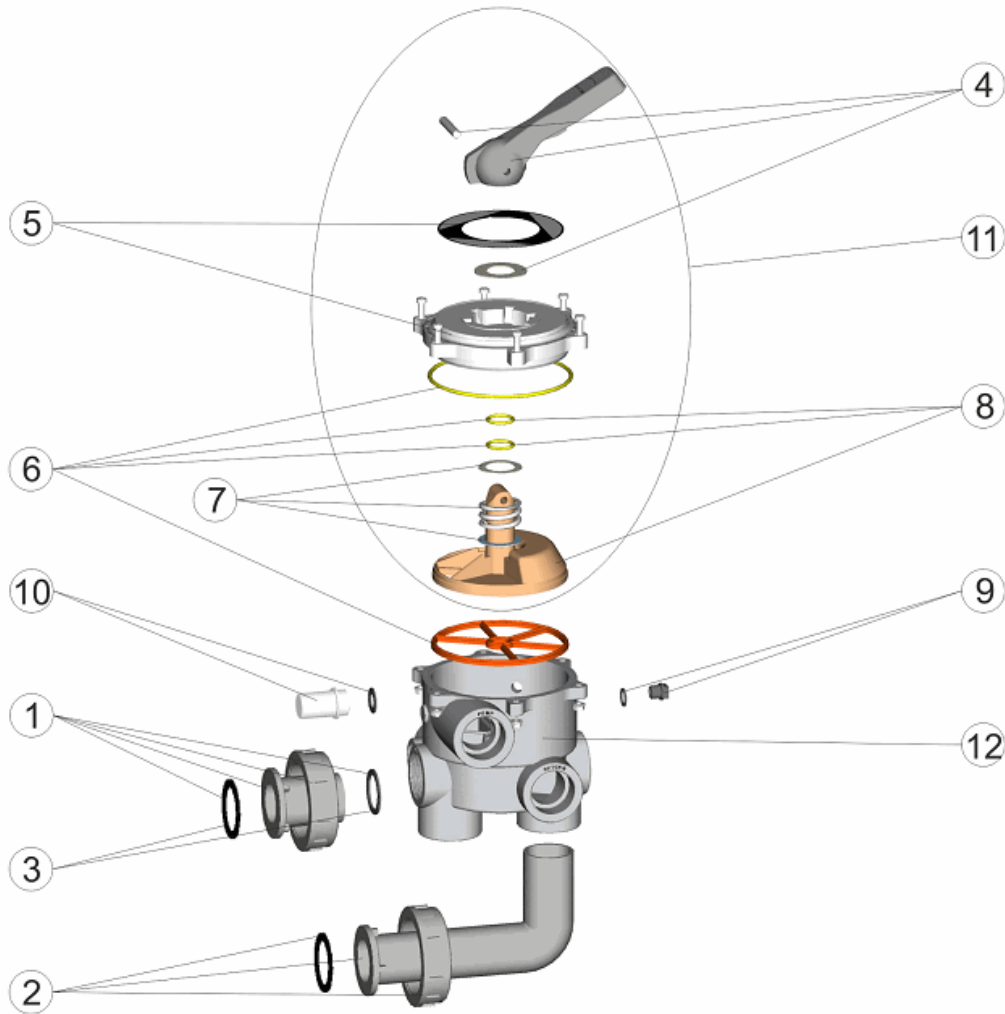

CODE **00599**

BESCHREIBUNG: **WECHSELVENTIL MIT VERBINDUNGEN**

DEUTSCHE

POS	CODE	BESCHREIBUNG	POS	CODE	BESCHREIBUNG
1	4404120201	"ROHWASSERANSCHLUSSSATZ RSV 1 1/2" WEISS NEU"	6	4404120107	"DICHTUNGSSATZ RSV 1 1/2" NEU"
1	4404120202	"ROHWASSERANSCHLUSSSATZ RSV 1 1/2" SCHWARZ NEU"	7	4404120105	FEDER MIT SCHEIBEN RSV
2	4404120203	"REINWASSERARM RSV 1 1/2" WEISS KOMPLETT NEU"	8	4404120106	"DREHTELLERSATZ RSV 1 1/2" NEU"
2	4404120204	"REINWASSERARM RSV 1 1/2" SCHWARZ KOMPLETT NEU"	9	4404120109	"ENTLEERUNGSTOPFENSATZ 1/4" RSV"
3	4404120205	"DICHTUNGSSATZ RSV-SATZ 1 1/2"	10	4404120108	SICHTGLAS MIT DICHTUNG
4	4404120102	HEBEL KOMPLETT RSV SCHWARZ 1 1/2 - 2"	11	4404120112	OBERTEIL RSV 1 1/2" MNB/N/A
5	4404120103	DECKEL RSV 1 1/2" SCHWARZ MIT SCHRAUBEN	12	00598R0101	KÖRPER 1 1/2" POS. 3

CODE **00599**

DESCRIPTION: **SELECTOR VALVE WITH LINKS**

OBSERVATIONS

POSICIÓN	PIEZA	OBSERVACIÓN

CODIGO **00599**

DESCRIPCION: **VALVULA SELECTORA CON ENLACES**

ESPAÑOL

POS	CODIGO	DESCRIPCION	POS	CODIGO	DESCRIPCION
1	4404120201	ENLACE RECTO BLANCO 1 1/2" NUEVO	6	4404120107	JUNTAS VALVULA 1 1/2" NUEVA
1	4404120202	ENLACE RECTO NEGRO 1 1/2" NUEVO	7	4404120105	RESORTE CON ARANDELAS
2	4404120203	ENLACE ACODADO BLANCO 1 1/2" NUEVO	8	4404120106	DISTRIBUIDOR CON JUNTAS 1 1/2" NUEVO
2	4404120204	ENLACE ACODADO NEGRO 1 1/2" NUEVO	9	4404120109	TAPON 1/4" VALVULA
3	4404120205	JUNTAS ENLACE 1 1/2"	10	4404120108	VISOR CON JUNTA
4	4404120102	MANETA NEGRA 1 1/2"-2"	11	4404120112	TAPA DISTRIBUIDOR NEGRA 1 1/2" MNB/N/A
5	4404120103	TAPA CON CARATULA NEGRA 1 1/2"	12	00598R0101	CUERPO NEGRO 1 1/2" POSICION 3