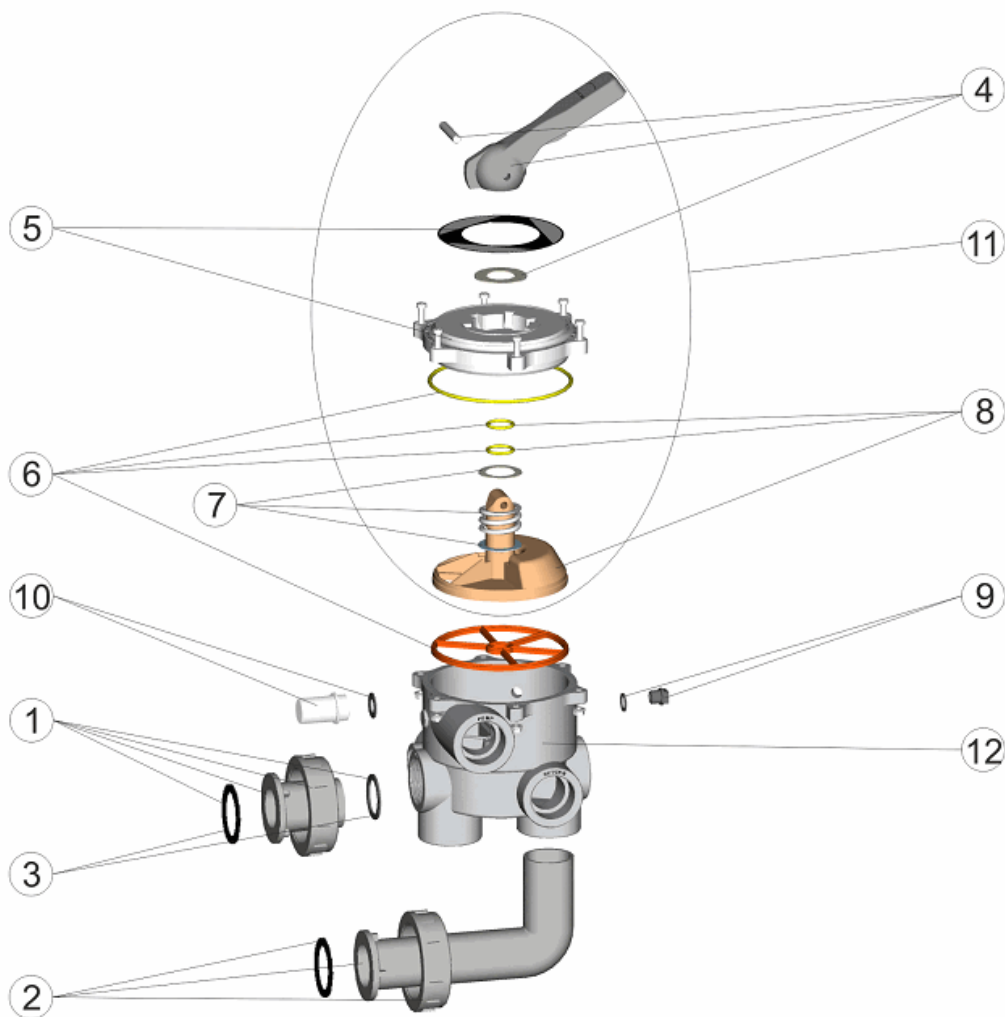

CODE **00599**

DESCRIPTION: **SÉLECTEUR AVEC LIENS**

OBSERVATIONS

POSICIÓN	PIEZA	OBSERVACIÓN

CODICE **00599**

DESCRIZIONE: **VALVOLA SELETRICE CON COLLEGAMENTI**

ITALIANO

POS	CODICE	DESCRIZIONE	POS	CODICE	DESCRIZIONE
1	4404120201	RACCORDO DIRITTO BIANCO 1 1/2 NUOVO	6	4404120107	GUARNIZIONI VALVOLA 1 1/2" NUOVO
1	4404120202	RACCORDO DIRITTO NERO 1 1/2 NUOVO	7	4404120105	MOLLA CON RONDELLA
2	4404120203	"RACCORDO A GOMITO BIANCO 1 1/2" NUOVO"	8	4404120106	DISTRIBUTORE CON GUARNIZIONI 1 1/2" NUOVO
2	4404120204	RACCORDO A GOMITO NERO 1 1/2 NUOVO	9	4404120109	COPERCHIO 1/4" PER VALVOLA
3	4404120205	GUARNIZIONE PER RACCORDO 1 1/2"	10	4404120108	VISORE CON GUARNIZIONE
4	4404120102	MANIGLIA NERA 1 1/2" - 2"	11	4404120112	COPERCHIO DI DISTRIBUZIONE NERO 1 1/2" MNB/N/A
5	4404120103	"COPERCHIO CON MASCHERA NERA 1 1/2"	12	00598R0101	CORPO 1 1/2" POS.3 NERO

CODICE **00599**

DESCRIZIONE: **VALVOLA SELETRICE CON COLLEGAMENTI**

OSSERVAZIONI

POSICIÓN	PIEZA	OBSERVACIÓN

CODIGO **00599**

DESCRIÇÃO: **VÁLVULA SELECTORA COM LIGAÇÕES**

PORTUGUES

POS	CODIGO	DESCRIÇÃO	POS	CODIGO	DESCRIÇÃO
1	4404120201	LIGAÇÃO RECTA BRANCA 1 1/2" NOVA	6	4404120107	JUNTAS VÁLVULA 1 1/2"
1	4404120202	LIGAÇÃO RECTA PRETA 1 1/2" NOVA	7	4404120105	MOLA COM ANILHAS
2	4404120203	LIGAÇÃO CURVA BRANCA 1 1/2" NOVA	8	4404120106	"DISTRIBUIDOR COM JUNTAS 1 1/2""
2	4404120204	LIGAÇÃO CURVA PRETA 1 1/2" NOVA	9	4404120109	TAMPÃO 1/4" VÁLVULA
3	4404120205	JUNTAS LIGAÇÃO 1 1/2"	10	4404120108	VISOR COM JUNTA
4	4404120102	MANIPULO PRETO 1 1/2"-2"	11	4404120112	TAMPA DISTRIBUIDORA PRETA 1 1/2" MNB/N/A
5	4404120103	"TAMPA COM ESPELHO FRONTAL PRETA 1 1/2""	12	00598R0101	CORPO 1 1/2" POSIÇÃO 3 NEGRO

CODIGO **00599**DESCRIÇÃO: **VÁLVULA SELECTORA COM LIGAÇÕES****OBSERVAÇÕES**

POSICIÓN PIEZA

OBSERVACIÓN
