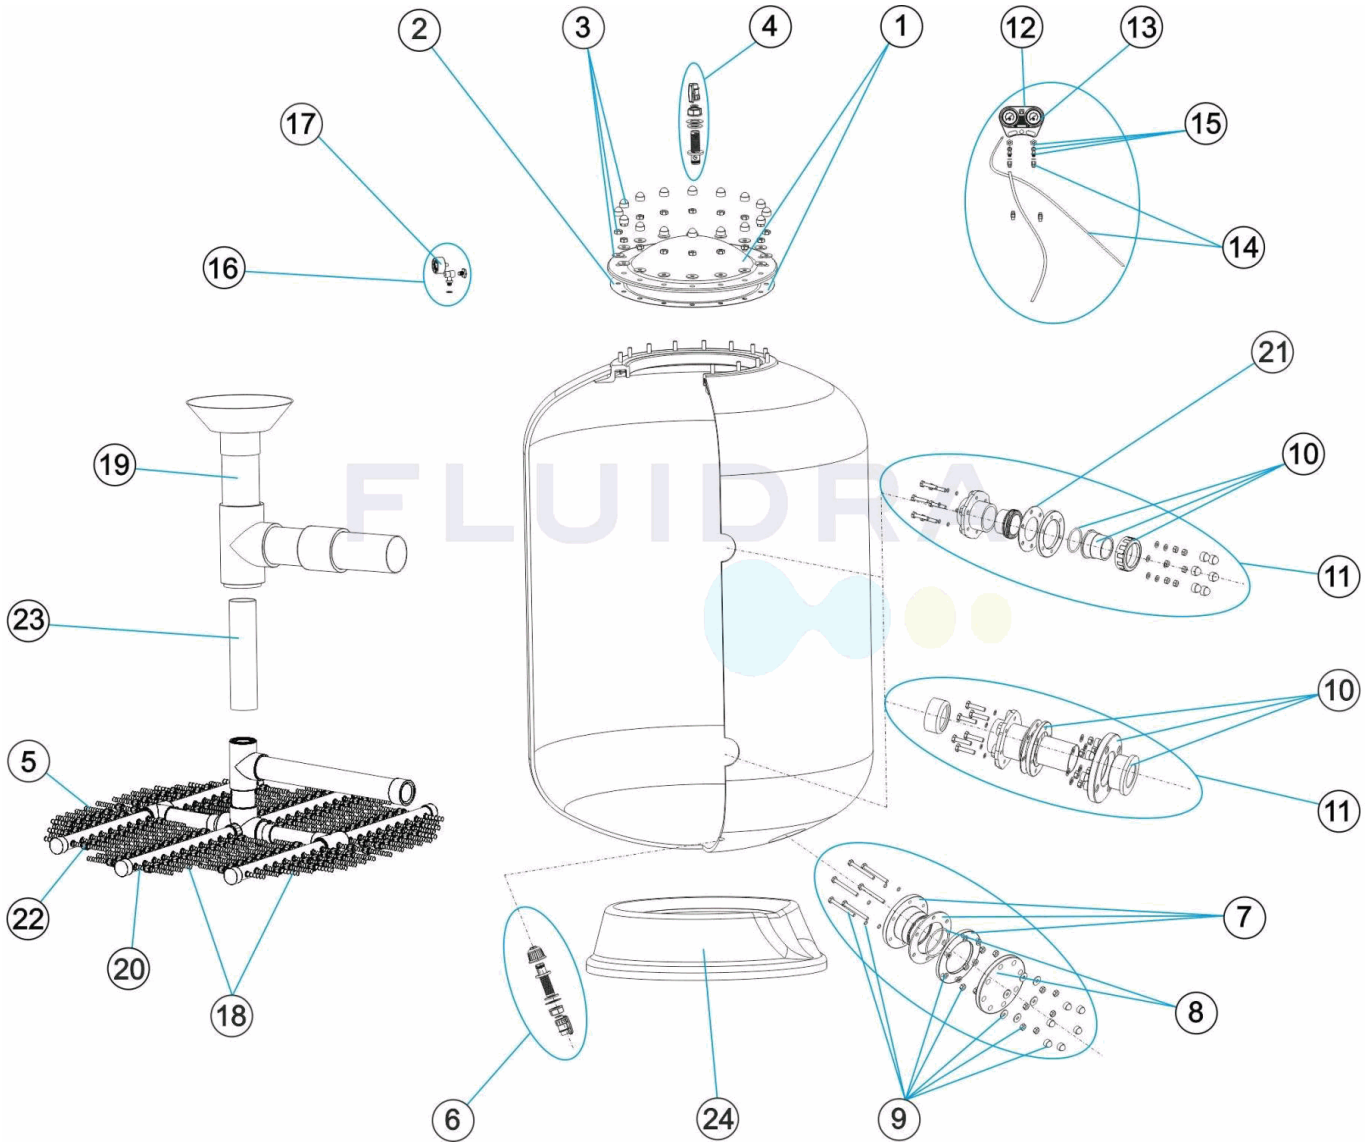

CODIGO

00687 3/4, 00688 3/4, 00689 3/4, 00690 3/4, 00691 3/4, 00692 3/4, 00694 3/4, 00696 3/4, 00697 3/4, 00698 3/4, 00699 3/4, 00702 3/4, 00703 3/4, 00705 3/4, 00706 3/4, 00707 3/4, 00710 3/4, 00711 3/4, 05083 3/4

DESCRIPCION: FILTRO PRAGA (MODELO ANTIGUO - BRAZOS 3/4") 2,5 KG. D. 1050-1200-1400-16

ESPAÑOL

POS	CODIGO	DESCRIPCION	POS	CODIGO	DESCRIPCION
1	4404160105	TAPA FILTRO + JUNTA	9	* 4404160147	CJTO.TORNILLERIA DESCARGA ARENA D.140
2	4404160101	JUNTA TORICA TAPA	10	* 4404070206	TUERCA ENLACE 3 PIEZAS 63
3	4404160103	TORNILLERIA TAPA FILTRO	10	* 4404160110	BRIDA RACORD 75 + MANGUITO
4	4404160106	PURGA AIRE 3/4"	10	* 4404160111	BRIDA RACORD 90 + MANGUITO
5*	4404300712	BRAZO COLECTOR 3/4" 225MM	10	* 4404160113	BRIDA RACORD 110 + MANGUITO
5*	4404300120	BRAZO COLECTOR 3/4" 160 MM	10	* 4404160509	BRIDA RACORD 125 + MANGUITO
5*	4404300119	BRAZO COLECTOR 3/4" 110 MM	10	* 4404160515	BRIDA RACORD 140 + MANGUITO
6	4404160109	PURGA AGUA 3/4"	10	* 4404160610	BRIDA 160 PVC + MANGUITO
7*	4404160107	PURGA ARENA 90	11	* 4404161450	CJTO. ENTRADA SALIDA D. 63-75-1050
7*	4404160405	PURGA ARENA 140	11	* 4404161451	CJTO. ENTRADA SALIDA D.75-1050-1200
8*	4404160108	BRIDA CIEGA 90 + JUNTA	11	* 4404161452	CJTO. ENTRADA SALIDA D.75-1400
8*	4404160406	BRIDA CIEGA 140 + JUNTA	11	* 4404161453	CJTO. ENTRADA SALIDA D.90-1050-1200-1400
9*	4404161449	CJTO. TORNILLERIA DESCARGA ARENA D.90	11	* 4404161454	CJTO. ENTRADA SALIDA D.110-1400