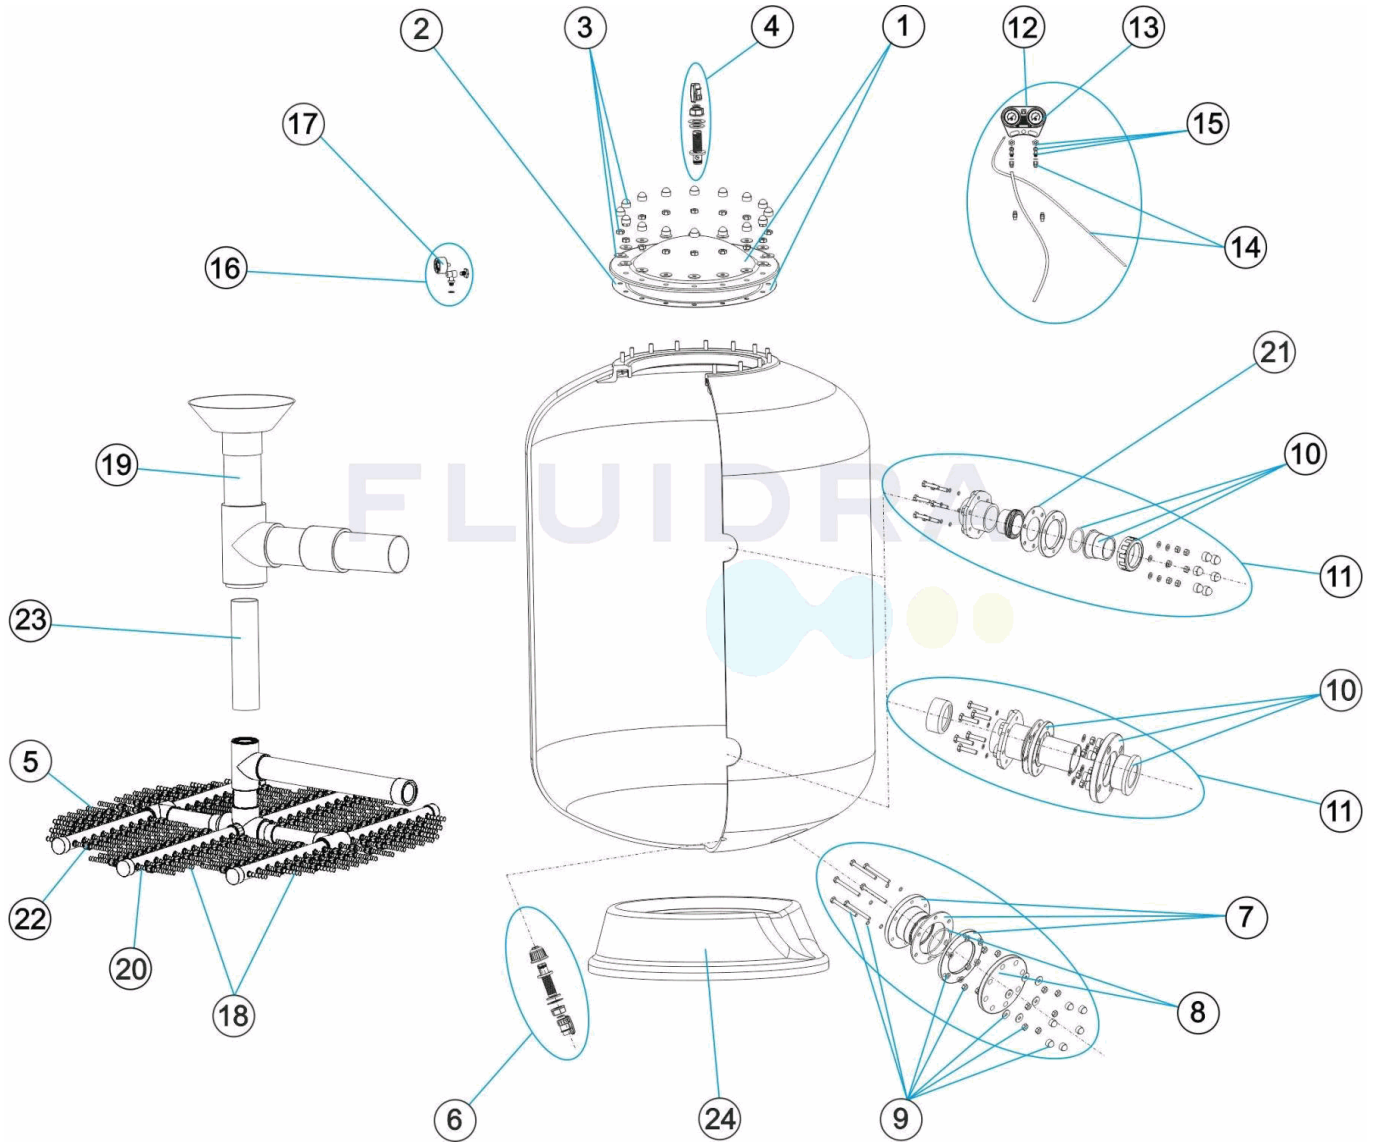

CODE

00687 3/4, 00688 3/4, 00689 3/4, 00690 3/4, 00691 3/4, 00692 3/4, 00694 3/4, 00696 3/4, 00697 3/4, 00698 3/4, 00699 3/4, 00702 3/4, 00703 3/4, 00705 3/4, 00706 3/4, 00707 3/4, 00710 3/4, 00711 3/4, 05083 3/4

BESCHREIBUNG: FILTER PRAGA (ALTES MODELL - FILTERSTERN 3/4") 2,5 KG. D. 1050-1200-140

DEUTSCH

POS	CODE	BESCHREIBUNG	POS	CODE	BESCHREIBUNG
1	4404160105	DECKEL + DICHTUNG	9	* 4404160147	SCHRANBENSATZ SANDABLASS D.140
2	4404160101	DICHTUNG DECKEL	10	* 4404070206	3-TEILIGER ANSCHLUSS 63
3	4404160103	SCHRAUBENSATZ DECKEL	10	* 4404160110	ANSCHLUSSSATZ D75
4	4404160106	FILTERENTLÜFTUNG 3/4"	10	* 4404160111	ANSCHLUSSSATZ D90
5*	4404300712	FILTERSTERN SCHLITZROHR 3/4" 225MM	10	* 4404160113	ANSCHLUSSSATZ 110
5*	4404300120	FILTERSTERN SCHLITZROHR 3/4" 160MM	10	* 4404160509	ANSCHLUSSSATZ 125 1800/2000
5*	4404300119	FILTERSTERN SCHLITZROHR 3/4" 110MM	10	* 4404160515	ANSCHLUSSSATZ D140 1800/2000
6	4404160109	WASSERENTLEERUNG 3/4"	10	* 4404160610	FLANSCH MIT BUNDBUCHSE D160
7*	4404160107	SANDENTLEERUNG 90	11	* 4404161450	KIT EINLANF/ANSLANF D.63-1050
7*	4404160405	ANSCHLUSSSATZ 140	11	* 4404161451	KIT EINLANF/ANSLANF D.75-1050-1200
8*	4404160108	BLINDFLANSCH 90 + DICHTUNG	11	* 4404161452	KIT EINLANF/ANSLANF D.75-1400
8*	4404160406	BLINDFLANSCH 140 + DICHTUNG	11	* 4404161453	KIT EINLANF/ANSLANF D.90-1050-1200-1400
9*	4404161449	SCHRANBENSATZ SANDABLASS D.90	11	* 4404161454	KIT EINLANF/ANSLANF D.110-1400