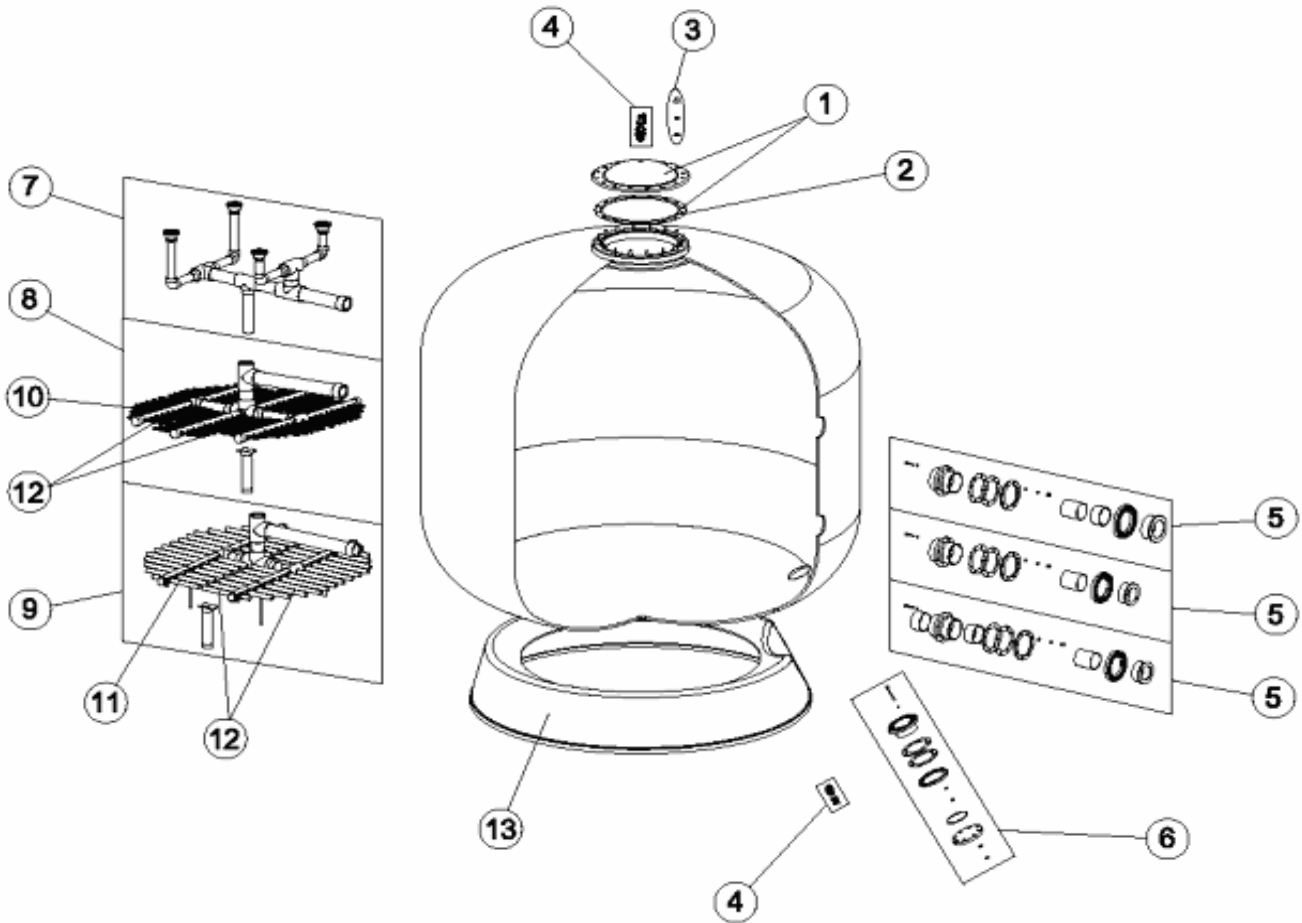

CODE **00693, 00700, 04935, 09214, 09217, 09220**

BESCHREIBUNG: **FILTER PRAGA 2,5 - 4 KG D. 2350**

DEUTSCHE

POS	CODE	BESCHREIBUNG	POS	CODE	BESCHREIBUNG
1	* 4404161514	DECKEL + DICHTUNG	9	* 4404160239	"UNTERER WASSERVERTEILER 1 1/2" D. 2350 - 160"
1	* 4404160244	DECKEL + DICHTUNG 4 KG	10	* 4404300120	"FILTERSTERN SCHLITZROHR 3/4" 160MM"
2	4404160101	DICHTUNG DECKEL	10	* 4404300119	"FILTERSTERN SCHLITZROHR 3/4" 110MM"
3	4404160103	SCHRAUBENSATZ DECKEL	10	* 4404180117	"FILTERSTERN SCHLITZROHR 3/4" 100MM"
4	4404160227	WASSERENTLEERUNG 3/4"	10	* 4404180118	"MUFFE 3/4"***
5	* 4404160228	KIT EINLANF/ANSLANF D. 125	11	* 4404160818	"FILTERSTERN SCHLITZROHR 1 1/2" 90 M.M."
5	* 4404160002	KIT EINLANF/ANSLANF D.140-2350	11	* 4404160821	"FILTERSTERN SCHLITZROHR 1 1/2" 260 M.M."
5	* 4404160229	KIT EINLANF/ANSLANF D. 160	11	* 4404160822	"FILTERSTERN SCHLITZROHR 1 1/2" 325 M.M."
6	4404160230	SANDENTLEERUNG 140	11	* 4404160823	"FILTERSTERN SCHLITZROHR 1 1/2" 360 M.M."
7	* 4404160231	OBERER WASSERVERTEILER D. 2350 - 125	11	* 4404160825	"FILTERSTERN SCHLITZROHR 1 1/2" 460 M.M."
7	* 4404160232	OBERER WASSERVERTEILER D. 2350 - 140	11	* 4404160826	"FILTERSTERN SCHLITZROHR 1 1/2" 525 M.M."
7	* 4404160233	OBERER WASSERVERTEILER D. 2350 - 160	12	* 4404160240	"SET FILTERSTERN SCHLITZROHR 3/4" D. 2350"
8	* 4404160234	"UNTERER WASSERVERTEILER 3/4" D. 2350 - 125"	12	* 4404160241	"SET FILTERSTERN SCHLITZROHR 3/4" D. 2350"
8	* 4404160235	"UNTERER WASSERVERTEILER 3/4" D. 2350 - 140"	12	* 4404160242	"SET FILTERSTERN SCHLITZROHR 1 1/2" D. 2350"
8	* 4404160236	"UNTERER WASSERVERTEILER 3/4" D. 2350 - 160"	12	* 4404160243	SET FILTERSTERN SCHLITZROHR 1 1/2" D. 2350
9	* 4404160237	"UNTERER WASSERVERTEILER 1 1/2" D. 2350 - 125"	13	00700R0101	FUSS FILTER 2350
9	* 4404160238	"UNTERER WASSERVERTEILER 1 1/2" D. 2350 - 140"			