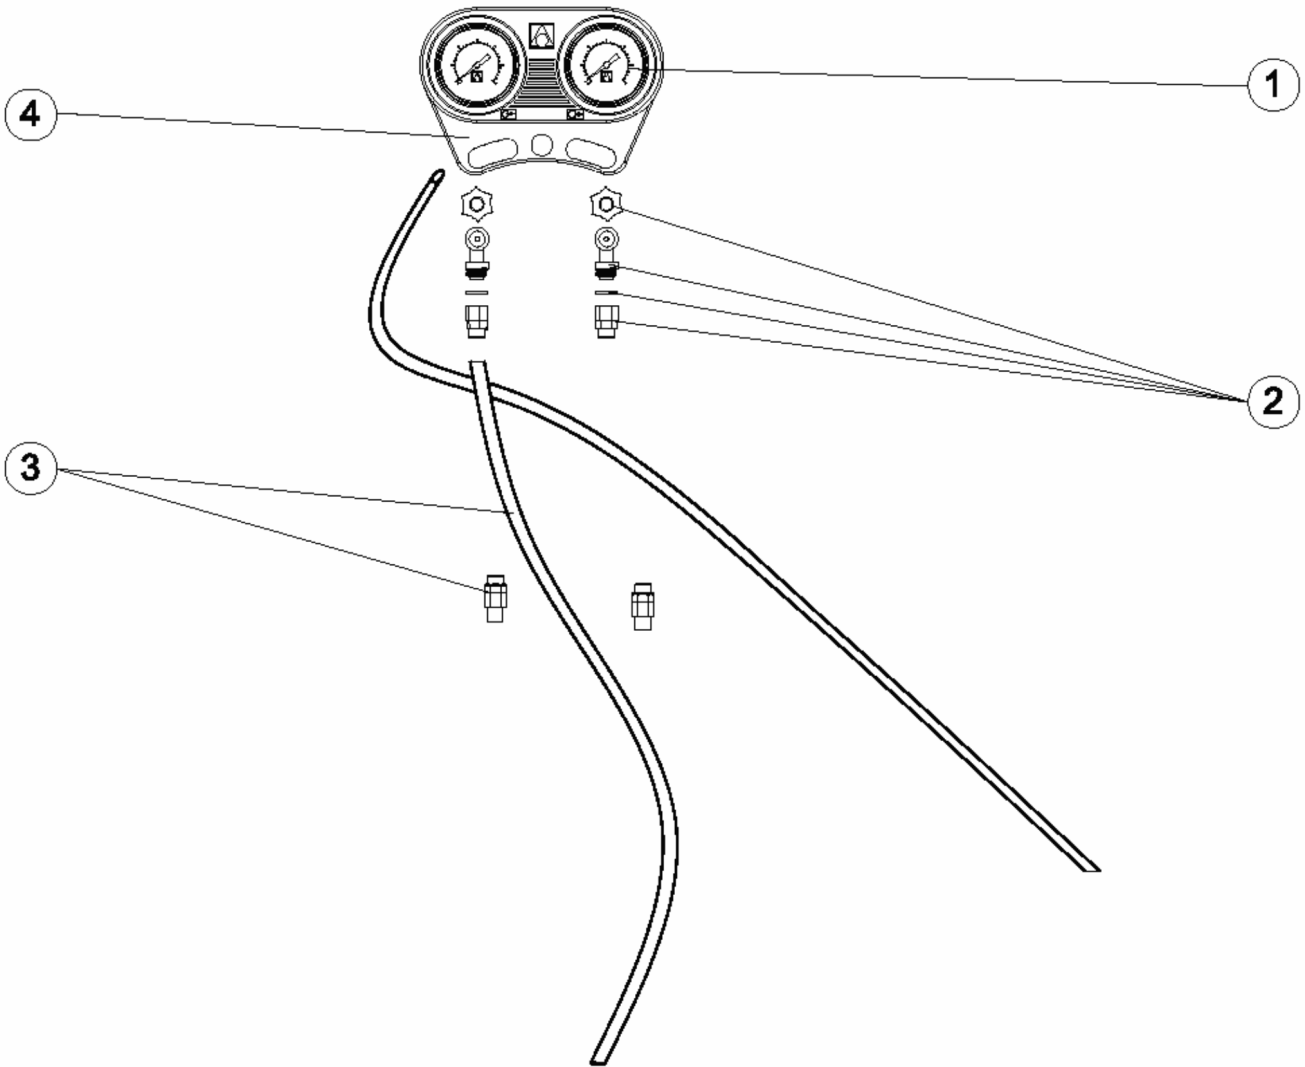

CODE **00729, 00730**

BESCHREIBUNG: **PANEL MANOMETER INDUSTRIAL**

DEUTSCHE

POS	CODE	BESCHREIBUNG	POS	CODE	BESCHREIBUNG
1	* 4404170101	MANOMETER 6 KG/CM2	3	4404170104	PNEUMATIKSCHLAUCH 6/4 MM MIT VERSCHRAUBUNG
1	* 4404170102	MANOMETER 3 KG/CM2	4	4404170105	KÖRPER MANOMETERTAFEL
2	4404170103	ENTLÜFTUNG MANOMETERTAFEL			

CODE **00729, 00730**

BESCHREIBUNG: **PANEL MANOMETER INDUSTRIAL**

HINWEISE

POSICIÓN	PIEZA	OBSERVACIÓN
1	4404170101	PARA 00730
1	4404170102	PARA 00729

CODE **00729, 00730**

DESCRIPTION: **INDUSTRIAL MANOMETER PANEL**

ESPAÑOL

POS	CODIGO	DESCRIPCION	POS	CODIGO	DESCRIPCION
1	* 4404170101	MANOMETRO 6 ATM.	3	4404170104	RACORD PANEL + TUBO
1	* 4404170102	MANOMETRO 3 ATM.	4	4404170105	CUERPO PANEL MANOMETROS
2	4404170103	PURGA PANEL MANOMETROS			

ITALIANO

POS	CODICE	DESCRIZIONE	POS	CODICE	DESCRIZIONE
1	* 4404170101	MANOMETRO 6 ATM	3	4404170104	RACCORDO PANNELLO + TUBO
1	* 4404170102	MANOMETRO 3 ATM	4	4404170105	CORPO PANNELLO MANOMETRI
2	4404170103	SFIATO PANNELLO MANOMETRI			