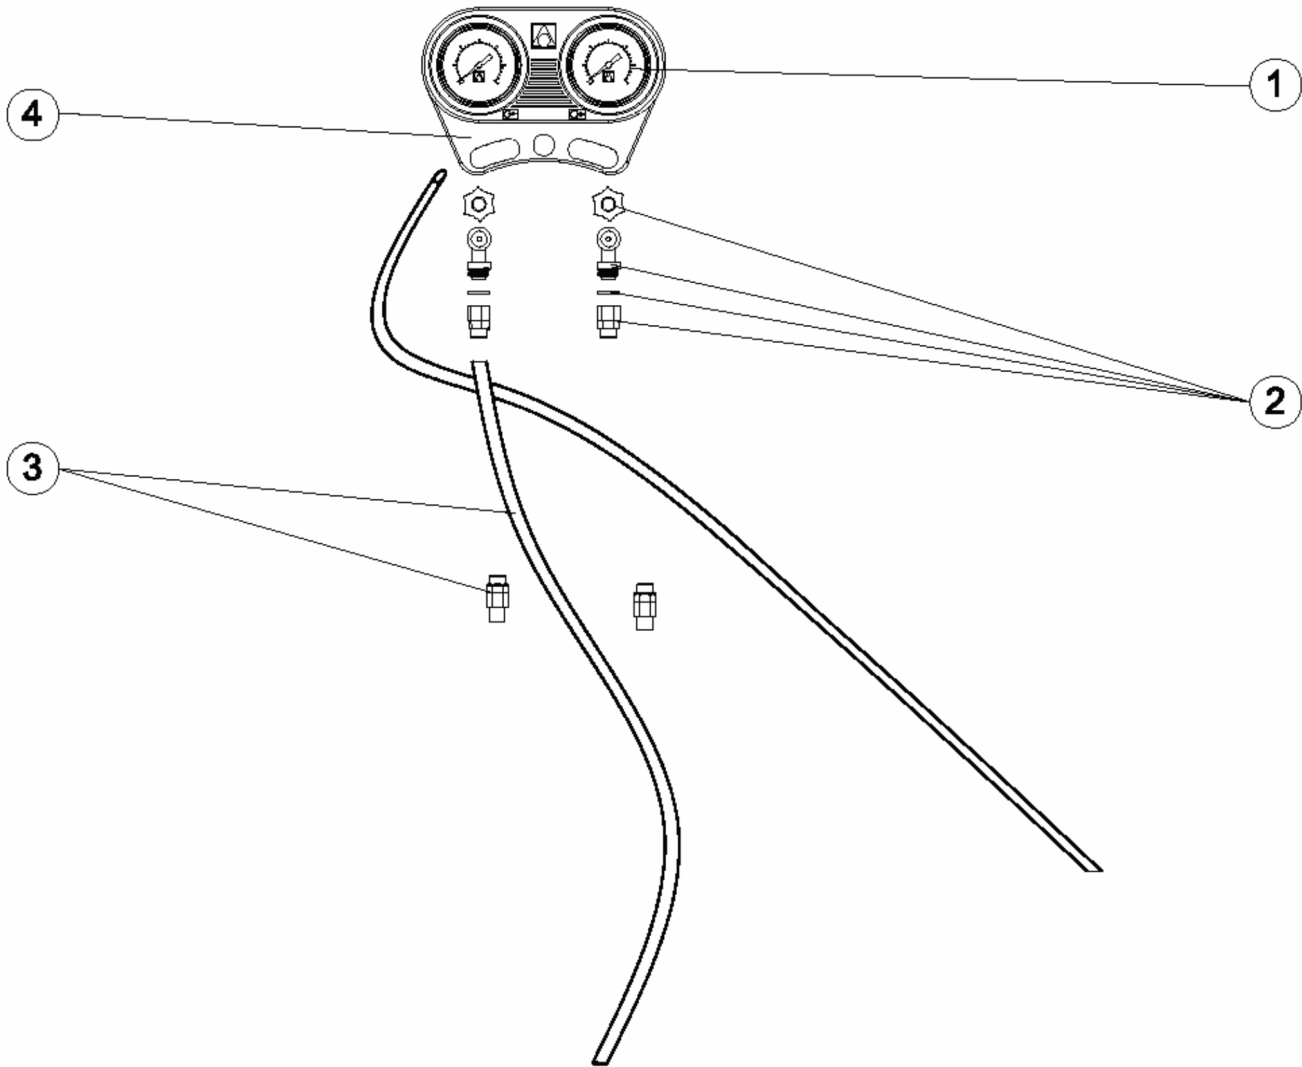

ITALIANO

POS	CODICE	DESCRIZIONE	POS	CODICE	DESCRIZIONE
1	* 4404170101	MANOMETRO 6 ATM	3	4404170104	RACCORDO PANNELLO + TUBO
1	* 4404170102	MANOMETRO 3 ATM	4	4404170105	CORPO PANNELLO MANOMETRI
2	4404170103	SFIATO PANNELLO MANOMETRI			

CODICE **00729, 00730**

DESCRIZIONE: **PANNELLO MANOMETRO INDUSTRIALE**

OSSERVAZIONI

POSICIÓN	PIEZA	OBSERVACIÓN
1	4404170101	PARA 00730
1	4404170102	PARA 00729

CODIGO **00729, 00730**

DESCRIÇÃO: **PAINEL MANÓMETRO INDUSTRIAL**

PORTUGUES

POS	CODIGO	DESCRIÇÃO	POS	CODIGO	DESCRIÇÃO
1	* 4404170101	MANÓMETRO 6 ATM	3	4404170104	RACORD PAINEL + TUBO
1	* 4404170102	MANÓMETRO 3 ATM	4	4404170105	CORPO PAINEL MANÓMETRO
2	4404170103	PURGA PAINEL MANÓMETROS			