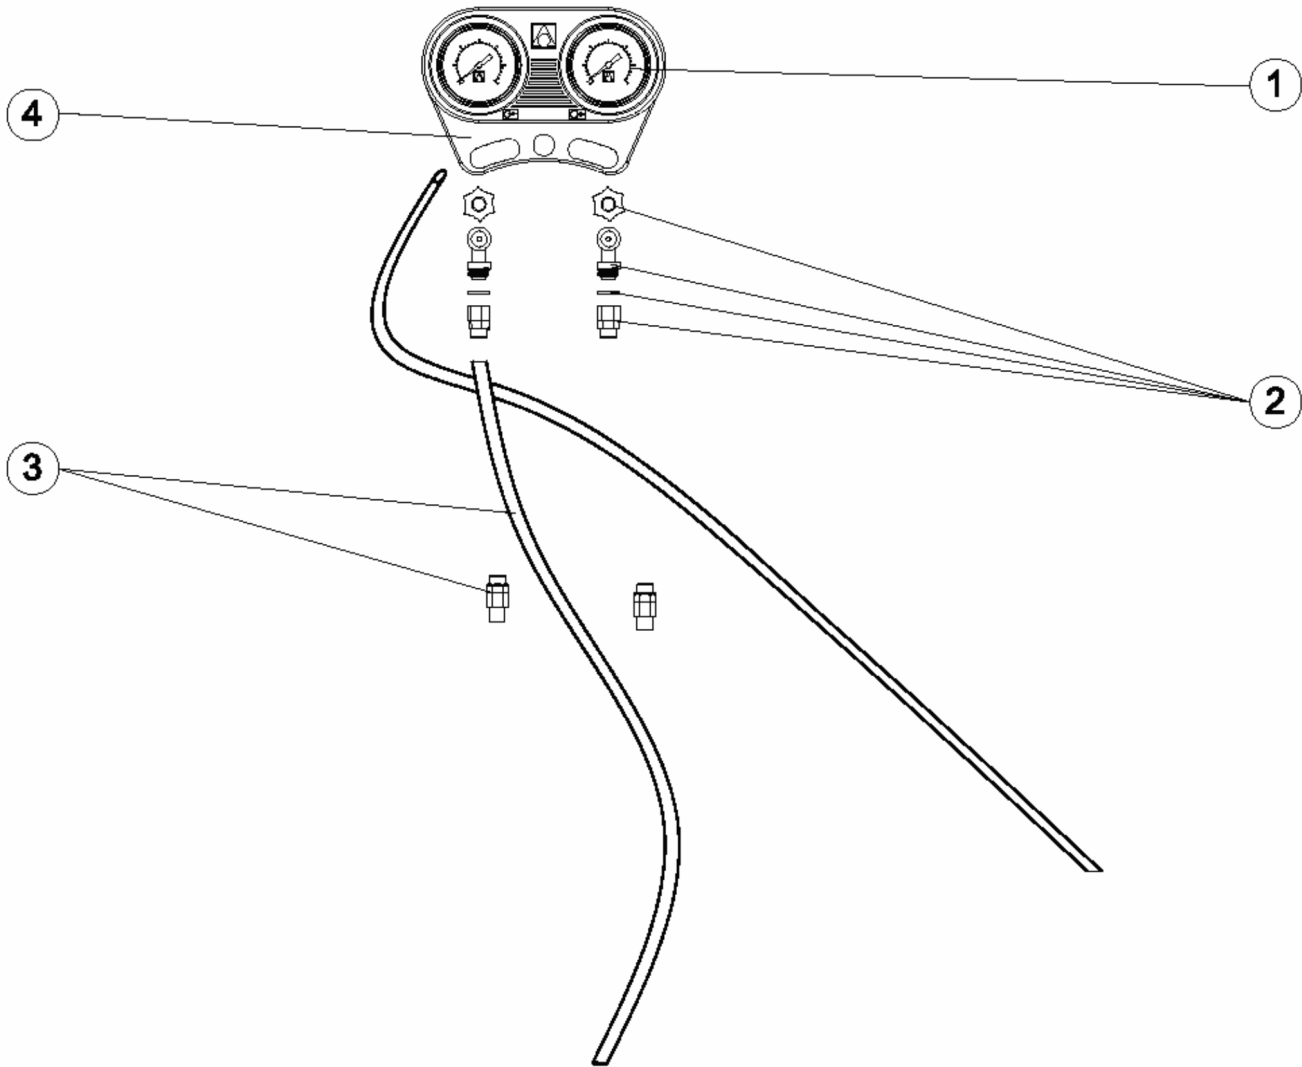

CODE **00729, 00730**

BESCHREIBUNG: **PANEL MANOMETER INDUSTRIAL**

HINWEISE

POSICIÓN	PIEZA	OBSERVACIÓN
1	4404170101	PARA 00730
1	4404170102	PARA 00729

CODE **00729, 00730**

DESCRIPTION: **INDUSTRIAL MANOMETER PANEL**

ENGLISH

POS	CODE	DESCRIPTION	POS	CODE	DESCRIPTION
1	* 4404170101	PRESSURE GAUGE 6 BAR	3	4404170104	PRESSURE FITTINGS + TUBE
1	* 4404170102	PRESSURE GAUGE 3 BAR	4	4404170105	PRESSURE GAUGE PANEL BODY
2	4404170103	AIR BLEED ASSEMBLY			

CODE **00729, 00730**DESCRIPTION: **INDUSTRIAL MANOMETER PANEL****OBSERVATIONS**

POSICIÓN	PIEZA	OBSERVACIÓN
1	4404170101	PARA 00730
1	4404170102	PARA 00729

CODIGO **00729, 00730**

DESCRIPCION: **PANEL MANOMETRO INDUSTRIAL**

ESPAÑOL

POS	CODIGO	DESCRIPCION	POS	CODIGO	DESCRIPCION
1	* 4404170101	MANOMETRO 6 ATM.	3	4404170104	RACORD PANEL + TUBO
1	* 4404170102	MANOMETRO 3 ATM.	4	4404170105	CUERPO PANEL MANOMETROS
2	4404170103	PURGA PANEL MANOMETROS			