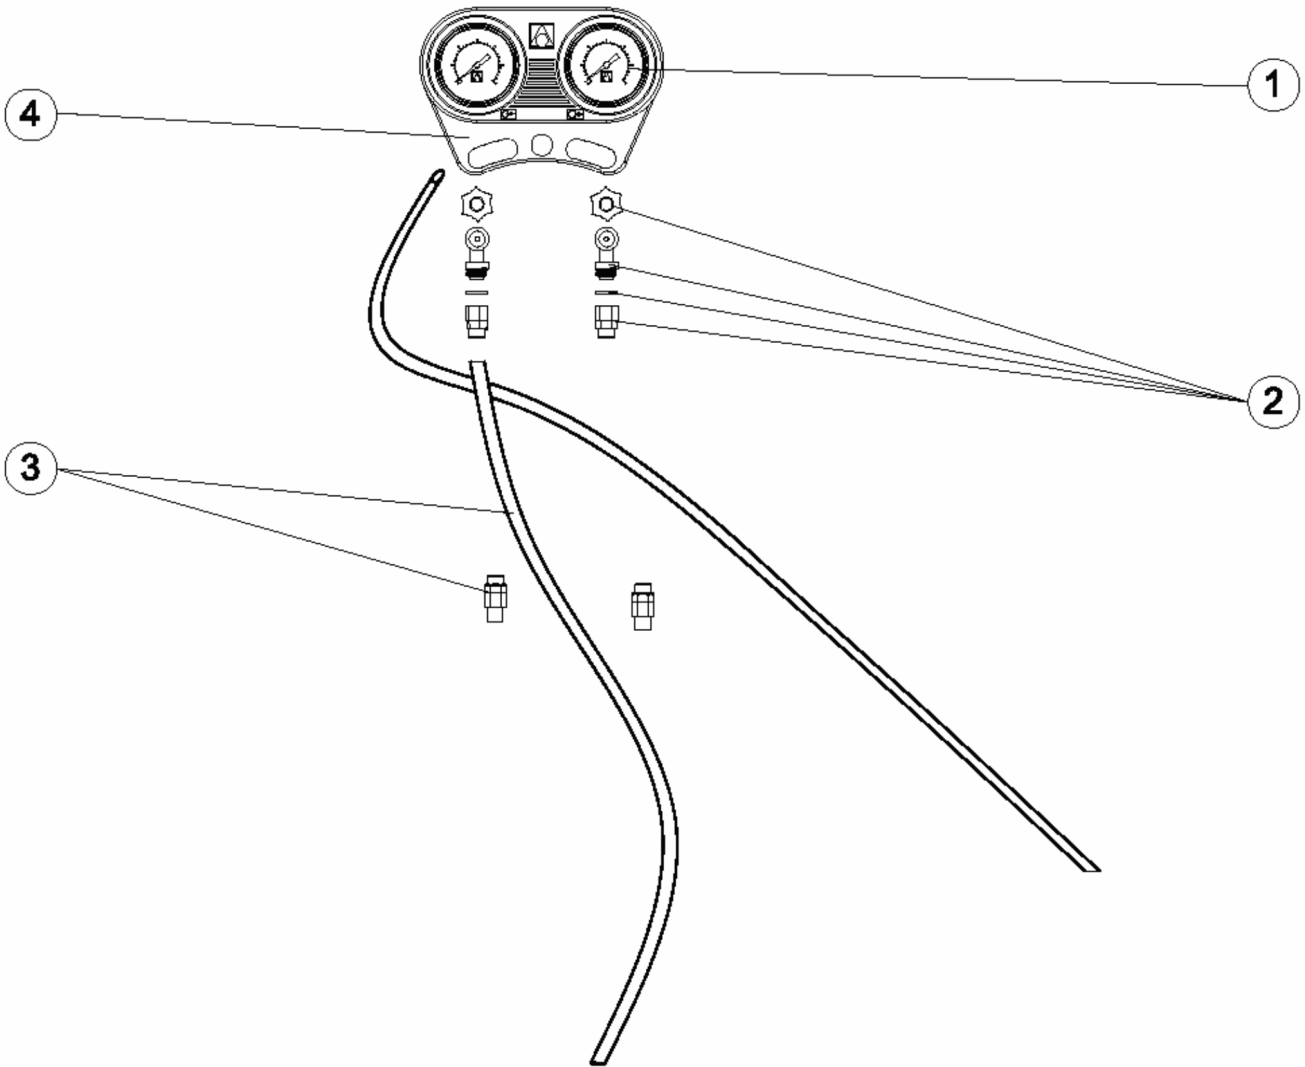

CODIGO **00729, 00730**

DESCRIPCION: **PANEL MANOMETRO INDUSTRIAL**

OBSERVACIONES

POSICIÓN	PIEZA	OBSERVACIÓN
1	4404170101	PARA 00730
1	4404170102	PARA 00729

CODE **00729, 00730**

DESCRIPTION: **PANNEAU MANOMÈTRE INDUSTRIEL**

ITALIANO

POS	CODICE	DESCRIZIONE	POS	CODICE	DESCRIZIONE
1	* 4404170101	MANOMETRO 6 ATM	3	4404170104	RACCORDO PANNELLO + TUBO
1	* 4404170102	MANOMETRO 3 ATM	4	4404170105	CORPO PANNELLO MANOMETRI
2	4404170103	SFIATO PANNELLO MANOMETRI			