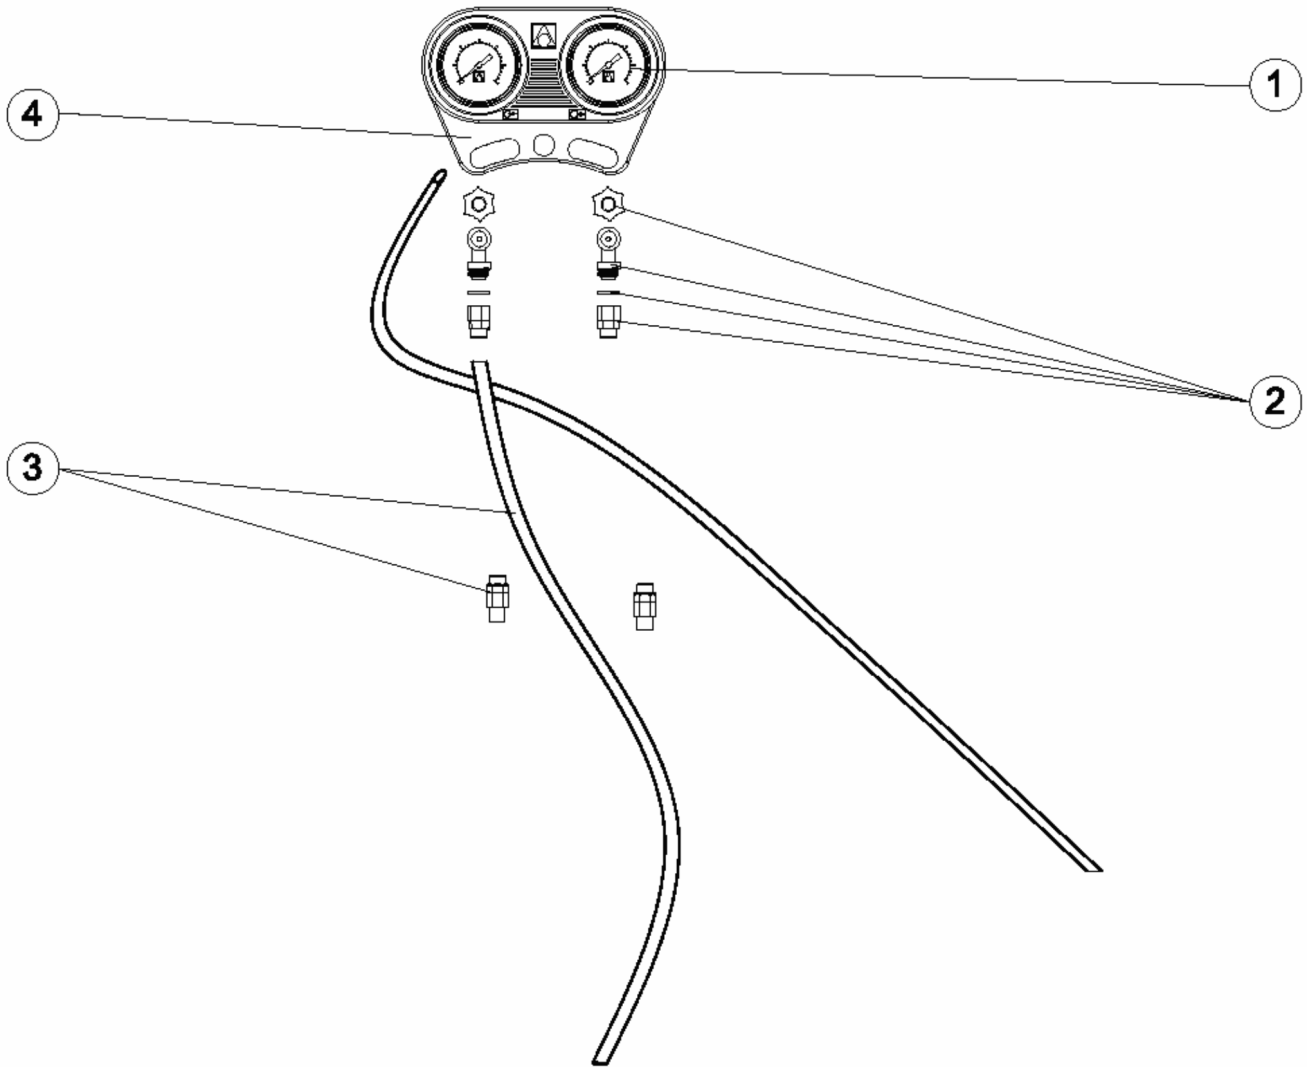

CODE **00729, 00730**

DESCRIPTION: **PANNEAU MANOMÈTRE INDUSTRIEL**

OBSERVATIONS

POSICIÓN	PIEZA	OBSERVACIÓN
1	4404170101	PARA 00730
1	4404170102	PARA 00729

CODICE **00729, 00730**

DESCRIZIONE: **PANNELLO MANOMETRO INDUSTRIALE**

ITALIANO

POS	CODICE	DESCRIZIONE	POS	CODICE	DESCRIZIONE
1	* 4404170101	MANOMETRO 6 ATM	3	4404170104	RACCORDO PANNELLO + TUBO
1	* 4404170102	MANOMETRO 3 ATM	4	4404170105	CORPO PANNELLO MANOMETRI
2	4404170103	SFIATO PANNELLO MANOMETRI			