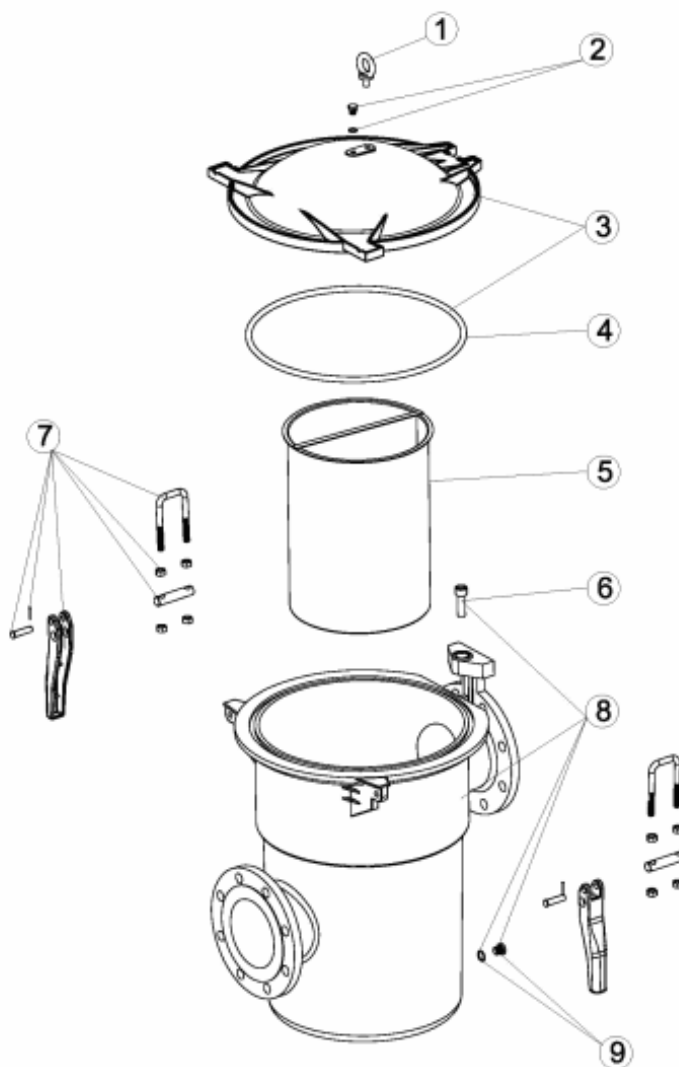

DESCRIPCION: **PREFILTRO 37L**

ESPAÑOL

POS	CODIGO	DESCRIPCION	POS	CODIGO	DESCRIPCION
1	4405020501	ANILLO DE CARGA PREFILTRO	7	4405020505	CIERRE PREFILTRO
2	4405020232	TAPON PURGA PREFILTRO	8	* 4405020506	CUERPO PREFILTRO 6X6" 37L (01268)
3	4405020503	TAPA PREFILTRO	8	* 4405040601	CUERPO PREFILTRO 5X5" 37L (01267)
4	4405020535	JUNTA TORICA 6"	8	* 4405040602	CUERPO PREFILTRO 6X5" 37L (01272)
5	4405020504	CESTO PREFILTRO	9	4405020507	TAPON PURGA PREFILTRO
6	4405020536	TORNILLERIA TAPA FILTRO			

CODIGO **01267, 01268, 01272**DESCRIPCION: **PREFILTRO 37L****OBSERVACIONES**

POSICIÓN	PIEZA	OBSERVACIÓN
8	4405020506	Para 01268
8	4405040601	Para 01267
8	4405040602	Para 01272

CODE **01267, 01268, 01272**

DESCRIPTION: **PRÉFILTRE 37 L**

FRANCAIS

POS	CODE	DESCRIPTION	POS	CODE	DESCRIPTION
1	4405020501	COLLIER DE PRISE EN CHARGE PREFILTRE	7	4405020505	FERMETURE PREFILTRE
2	4405020232	BOUCHON PURGE PREFILTRE	8	*4405020506	"CORPS PREFILTRE 6X6"" 37L (12068)"
3	4405020503	COUVERCLE PREFILTRE	8	*4405040601	"CORPS PREFILTRE 5X5"" 37L (01267)"
4	4405020535	"JOINT TORIQUE D 6""	8	*4405040602	"CORPS PREFILTRE 6X5"" 37L (01272)"
5	4405020504	PANIER PREFILTER	9	4405020507	BOUCHON PURGE PREFILTRE
6	4405020536	VISSERIE COUVERCLE DE FILTRE			

DESCRIÇÃO: **PRÉ-FILTRO 37 L**

PORTUGUES

POS	CODIGO	DESCRIÇÃO	POS	CODIGO	DESCRIÇÃO
1	4405020501	ANEL DE CARGA PRÉ-FILTRO	7	4405020505	FECHO PRÉ-FILTRO
2	4405020232	TAMPÃO PURGA - PRÉ-FILTRO	8	* 4405020506	"CORPO PRÉ-FILTRO 6X6"" 37L (01268)"
3	4405020503	TAMPA PRÉ-FILTRO	8	* 4405040601	"CORPO PRÉ-FILTRO 5X5"" 37L (01267)"
4	4405020535	"JUNTA TÓRICA D 6""	8	* 4405040602	"CORPO PRÉ-FILTRO 6X5"" 37L (01272)"
5	4405020504	CESTO PRÉ-FILTRO	9	4405020507	TAMPÃO PURGA PREFILTRO
6	4405020536	PARAFUSOS TAMPA FILTRO			