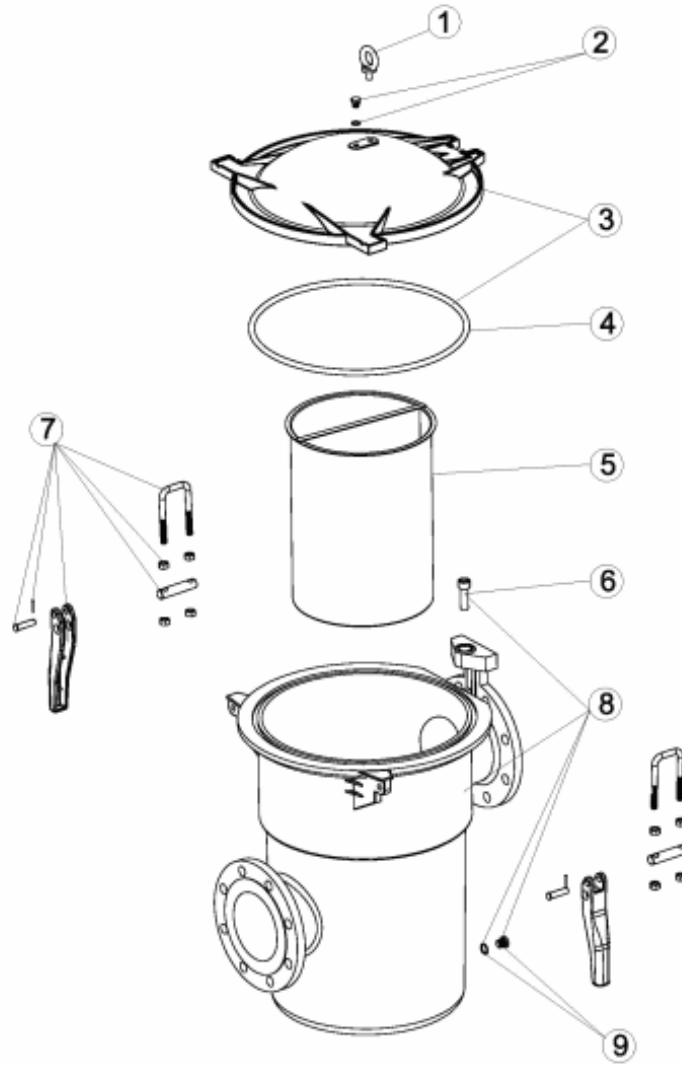

CODE **01267, 01268, 01272**

BESCHREIBUNG: **VORFILTER 37L**

DEUTSCHE

POS	CODE	BESCHREIBUNG	POS	CODE	BESCHREIBUNG
1	4405020501	LASTRING VORFILTER	7	4405020505	VERSCHLUSS VORFILTER
2	4405020232	ABLASSSCHRAUBE VORFILTER	8	* 4405020506	"KÖRPER VORFILTER 6X6" 37L (01268)"
3	4405020503	VORFILTERDECKEL	8	* 4405040601	"KÖRPER VORFILTER 5X5" 37L (01267)"
4	4405020535	"O-RING D 6""	8	* 4405040602	"KÖRPER VORFILTER 6X5" 37L (01272)"
5	4405020504	VORFILTERKORB	9	4405020507	ABLASSSCHRAUBE VORFILTER
6	4405020536	SCHRAUBENSATZ DECKEL			

CODE **01267, 01268, 01272**

BESCHREIBUNG: **VORFILTER 37L**

HINWEISE

POSICIÓN	PIEZA	OBSERVACIÓN
8	4405020506	Para 01268
8	4405040601	Para 01267
8	4405040602	Para 01272

CODE **01267, 01268, 01272**

DESCRIPTION: **STRAINER 37L**

ENGLISH

POS	CODE	DESCRIPTION	POS	CODE	DESCRIPTION
1	4405020501	PRE-FILTER LOAD RING	7	4405020505	PRE-FILTER CLOSURE
2	4405020232	PRE-FILTER DRAIN PLUG	8	* 4405020506	"PRE-FILTER BODY 6X6" 37L (01268)"
3	4405020503	PRE-FILTER COVER	8	* 4405040601	"PRE-FILTER BODY 5X5" 37L (01267)"
4	4405020535	"O" RING D 6"	8	* 4405040602	"PRE-FILTER BODY 6X5" 37L (01272)"
5	4405020504	PRE-FILTER BASKET	9	4405020507	PRE-FILTER DRAIN PLUG
6	4405020536	FILTER LID BOLTS			

DESCRIPCION: **PREFILTRO 37L**

ESPAÑOL

POS	CODIGO	DESCRIPCION	POS	CODIGO	DESCRIPCION
1	4405020501	ANILLO DE CARGA PREFILTRO	7	4405020505	CIERRE PREFILTRO
2	4405020232	TAPON PURGA PREFILTRO	8	* 4405020506	CUERPO PREFILTRO 6X6" 37L (01268)
3	4405020503	TAPA PREFILTRO	8	* 4405040601	CUERPO PREFILTRO 5X5" 37L (01267)
4	4405020535	JUNTA TORICA 6"	8	* 4405040602	CUERPO PREFILTRO 6X5" 37L (01272)
5	4405020504	CESTO PREFILTRO	9	4405020507	TAPON PURGA PREFILTRO
6	4405020536	TORNILLERIA TAPA FILTRO			