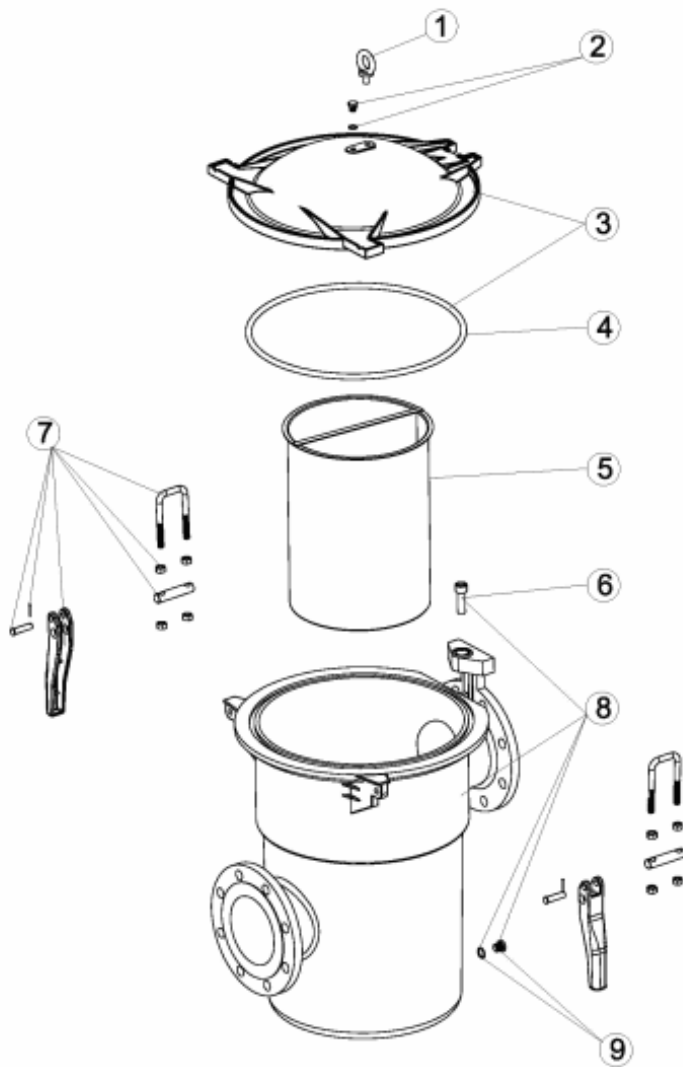

DESCRIPCION: **PREFILTRO 37L**

ESPAÑOL

POS	CODIGO	DESCRIPCION	POS	CODIGO	DESCRIPCION
1	4405020501	ANILLO DE CARGA PREFILTRO	7	4405020505	CIERRE PREFILTRO
2	4405020232	TAPON PURGA PREFILTRO	8	* 4405020506	CUERPO PREFILTRO 6X6" 37L (01268)
3	4405020503	TAPA PREFILTRO	8	* 4405040601	CUERPO PREFILTRO 5X5" 37L (01267)
4	4405020535	JUNTA TORICA 6"	8	* 4405040602	CUERPO PREFILTRO 6X5" 37L (01272)
5	4405020504	CESTO PREFILTRO	9	4405020507	TAPON PURGA PREFILTRO
6	4405020536	TORNILLERIA TAPA FILTRO			

DESCRIPTION: **PRÉFILTRE 37 L**

FRANCAIS

POS	CODE	DESCRIPTION	POS	CODE	DESCRIPTION
1	4405020501	COLLIER DE PRISE EN CHARGE PREFILTRE	7	4405020505	FERMETURE PREFILTRE
2	4405020232	BOUCHON PURGE PREFILTRE	8	*4405020506	"CORPS PREFILTRE 6X6"" 37L (12068)"
3	4405020503	COUVERCLE PREFILTRE	8	*4405040601	"CORPS PREFILTRE 5X5"" 37L (01267)"
4	4405020535	"JOINT TORIQUE D 6""	8	*4405040602	"CORPS PREFILTRE 6X5"" 37L (01272)"
5	4405020504	PANIER PREFILTER	9	4405020507	BOUCHON PURGE PREFILTRE
6	4405020536	VISSERIE COUVERCLE DE FILTRE			

CODE **01267, 01268, 01272**DESCRIPTION: **PRÉFILTRE 37 L****OBSERVATIONS**

POSICIÓN	PIEZA	OBSERVACIÓN
8	4405020506	Para 01268
8	4405040601	Para 01267
8	4405040602	Para 01272

CODICE **01267, 01268, 01272**

DESCRIZIONE: **PREFILTRO 37L**

ITALIANO

POS	CODICE	DESCRIZIONE	POS	CODICE	DESCRIZIONE
1	4405020501	ANELLO DI CARICO PREFILTRO	7	4405020505	CHIUSURA PREFILTRO
2	4405020232	TAPPO SPURGO PREFILTRO	8	* 4405020506	"CORPO PREFILTRO 6X6"" 37L (01268)"
3	4405020503	COPERCHIO PREFILTRO	8	* 4405040601	"CORPO PREFILTRO 5X5"" 37L (01267)"
4	4405020535	"O-RING D 6""	8	* 4405040602	"CORPO PREFILTRO 6X5"" 37L (01272)"
5	4405020504	CESTO PREFILTRO	9	4405020507	TAPPO SPURGO PREFILTRO
6	4405020536	BULLONERIA COPERCHIO FILTRO			