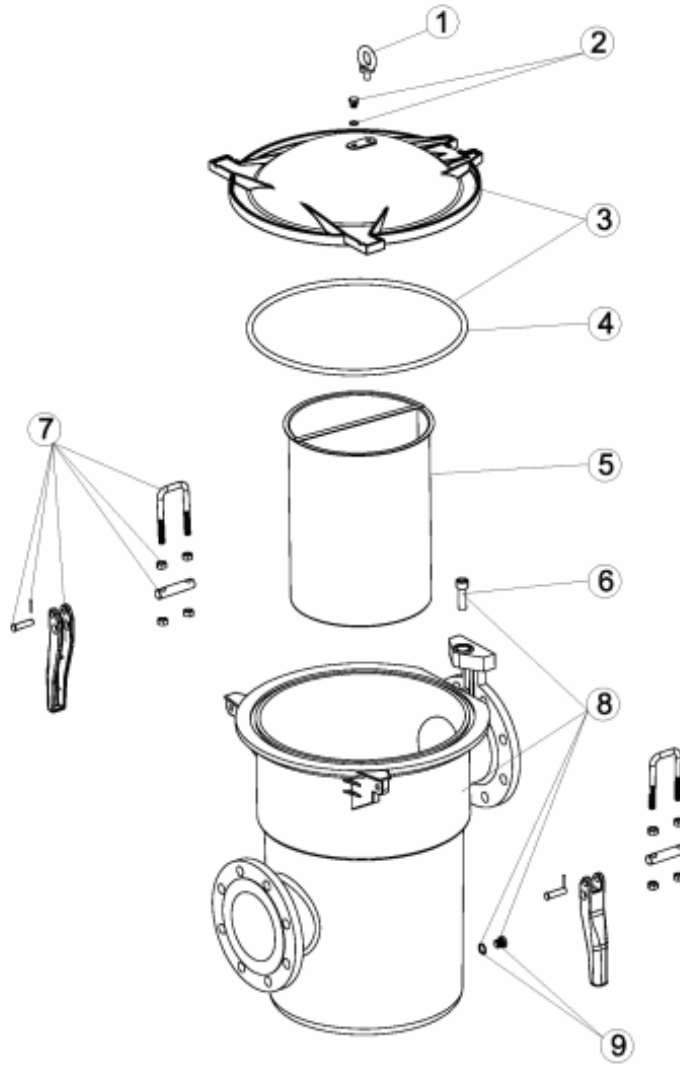

CODE **01267, 01268, 01272**

BESCHREIBUNG: **VORFILTER 37L**

DEUTSCHE

POS	CODE	BESCHREIBUNG	POS	CODE	BESCHREIBUNG
1	4405020501	LASTRING VORFILTER	7	4405020505	VERSCHLUSS VORFILTER
2	4405020232	ABLASSSCHRAUBE VORFILTER	8	* 4405020506	"KÖRPER VORFILTER 6X6" 37L (01268)"
3	4405020503	VORFILTERDECKEL	8	* 4405040601	"KÖRPER VORFILTER 5X5" 37L (01267)"
4	4405020535	"O-RING D 6""	8	* 4405040602	"KÖRPER VORFILTER 6X5" 37L (01272)"
5	4405020504	VORFILTERKORB	9	4405020507	ABLASSSCHRAUBE VORFILTER
6	4405020536	SCHRAUBENSATZ DECKEL			

CODE **01267, 01268, 01272**

BESCHREIBUNG: **VORFILTER 37L**

HINWEISE

POSICIÓN	PIEZA	OBSERVACIÓN
8	4405020506	Para 01268
8	4405040601	Para 01267
8	4405040602	Para 01272

CODE **01267, 01268, 01272**

DESCRIPTION: **STRAINER 37L**

DESCRIPCION: **PREFILTRO 37L**

ESPAÑOL

POS	CODIGO	DESCRIPCION	POS	CODIGO	DESCRIPCION
1	4405020501	ANILLO DE CARGA PREFILTRO	7	4405020505	CIERRE PREFILTRO
2	4405020232	TAPON PURGA PREFILTRO	8	* 4405020506	CUERPO PREFILTRO 6X6" 37L (01268)
3	4405020503	TAPA PREFILTRO	8	* 4405040601	CUERPO PREFILTRO 5X5" 37L (01267)
4	4405020535	JUNTA TORICA 6"	8	* 4405040602	CUERPO PREFILTRO 6X5" 37L (01272)
5	4405020504	CESTO PREFILTRO	9	4405020507	TAPON PURGA PREFILTRO
6	4405020536	TORNILLERIA TAPA FILTRO			

DESCRIÇÃO: **PRÉ-FILTRO 37 L**

PORTUGUES

POS	CODIGO	DESCRIÇÃO	POS	CODIGO	DESCRIÇÃO
1	4405020501	ANEL DE CARGA PRÉ-FILTRO	7	4405020505	FECHO PRÉ-FILTRO
2	4405020232	TAMPÃO PURGA - PRÉ-FILTRO	8	* 4405020506	"CORPO PRÉ-FILTRO 6X6"" 37L (01268)"
3	4405020503	TAMPA PRÉ-FILTRO	8	* 4405040601	"CORPO PRÉ-FILTRO 5X5"" 37L (01267)"
4	4405020535	"JUNTA TÓRICA D 6""	8	* 4405040602	"CORPO PRÉ-FILTRO 6X5"" 37L (01272)"
5	4405020504	CESTO PRÉ-FILTRO	9	4405020507	TAMPÃO PURGA PREFILTRO
6	4405020536	PARAFUSOS TAMPA FILTRO			