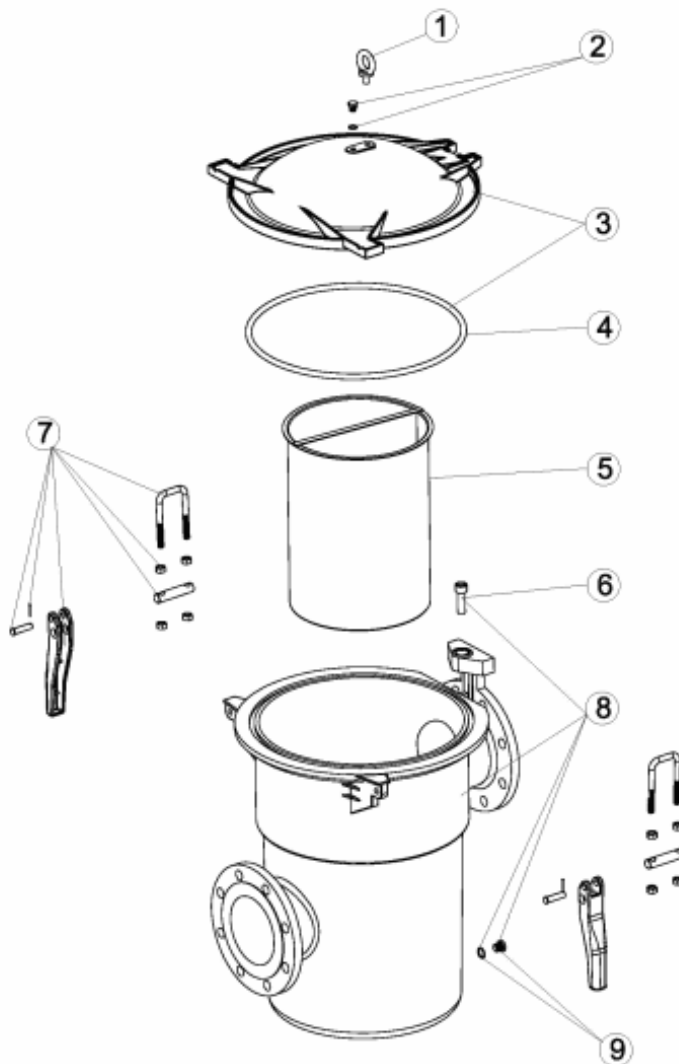

DESCRIPCION: **PREFILTRO 37L**

ESPAÑOL

POS	CODIGO	DESCRIPCION	POS	CODIGO	DESCRIPCION
1	4405020501	ANILLO DE CARGA PREFILTRO	7	4405020505	CIERRE PREFILTRO
2	4405020232	TAPON PURGA PREFILTRO	8	* 4405020506	CUERPO PREFILTRO 6X6" 37L (01268)
3	4405020503	TAPA PREFILTRO	8	* 4405040601	CUERPO PREFILTRO 5X5" 37L (01267)
4	4405020535	JUNTA TORICA 6"	8	* 4405040602	CUERPO PREFILTRO 6X5" 37L (01272)
5	4405020504	CESTO PREFILTRO	9	4405020507	TAPON PURGA PREFILTRO
6	4405020536	TORNILLERIA TAPA FILTRO			

DESCRIZIONE: **PREFILTRO 37L**

ITALIANO

POS	CODICE	DESCRIZIONE	POS	CODICE	DESCRIZIONE
1	4405020501	ANELLO DI CARICO PREFILTRO	7	4405020505	CHIUSURA PREFILTRO
2	4405020232	TAPPO SPURGO PREFILTRO	8	* 4405020506	"CORPO PREFILTRO 6X6"" 37L (01268)"
3	4405020503	COPERCHIO PREFILTRO	8	* 4405040601	"CORPO PREFILTRO 5X5"" 37L (01267)"
4	4405020535	"O-RING D 6""	8	* 4405040602	"CORPO PREFILTRO 6X5"" 37L (01272)"
5	4405020504	CESTO PREFILTRO	9	4405020507	TAPPO SPURGO PREFILTRO
6	4405020536	BULLONERIA COPERCHIO FILTRO			

CODICE **01267, 01268, 01272**

DESCRIZIONE: **PREFILTRO 37L**

OSSERVAZIONI

POSICIÓN	PIEZA	OBSERVACIÓN
8	4405020506	Para 01268
8	4405040601	Para 01267
8	4405040602	Para 01272

CODIGO **01267, 01268, 01272**

DESCRIÇÃO: **PRÉ-FILTRO 37 L**

PORTUGUES

POS	CODIGO	DESCRIÇÃO	POS	CODIGO	DESCRIÇÃO
1	4405020501	ANEL DE CARGA PRÉ-FILTRO	7	4405020505	FECHO PRÉ-FILTRO
2	4405020232	TAMPÃO PURGA - PRÉ-FILTRO	8	* 4405020506	"CORPO PRÉ-FILTRO 6X6"" 37L (01268)"
3	4405020503	TAMPA PRÉ-FILTRO	8	* 4405040601	"CORPO PRÉ-FILTRO 5X5"" 37L (01267)"
4	4405020535	"JUNTA TÓRICA D 6""	8	* 4405040602	"CORPO PRÉ-FILTRO 6X5"" 37L (01272)"
5	4405020504	CESTO PRÉ-FILTRO	9	4405020507	TAMPÃO PURGA PREFILTRO
6	4405020536	PARAFUSOS TAMPA FILTRO			