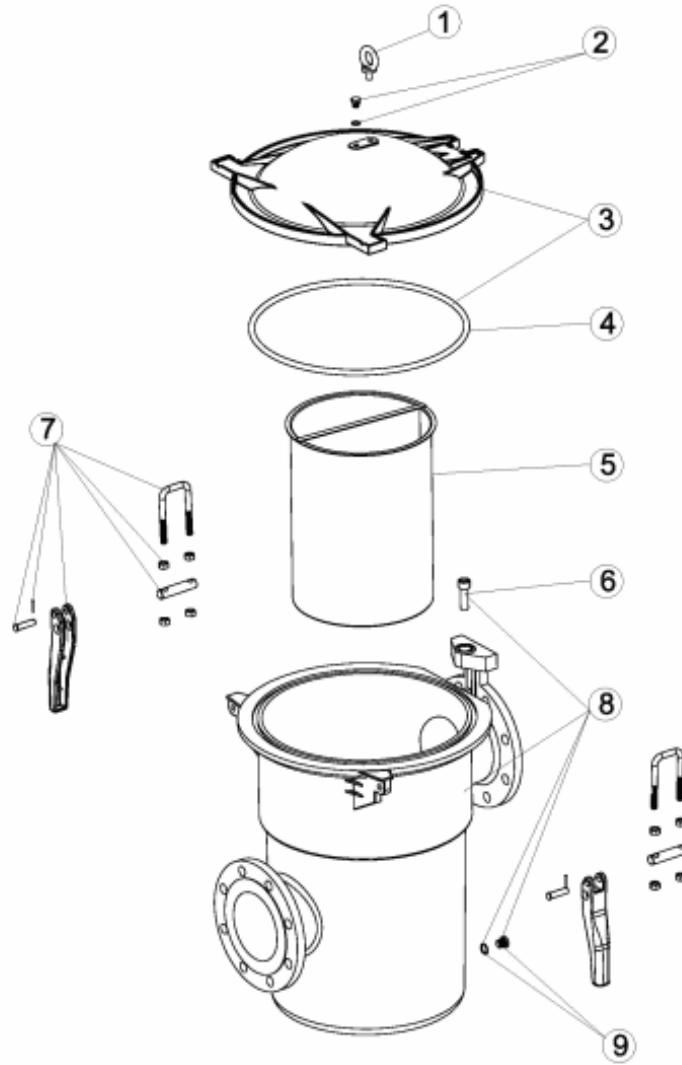

CODE **01267, 01268, 01272**

BESCHREIBUNG: **VORFILTER 37L**

DEUTSCHE

POS	CODE	BESCHREIBUNG	POS	CODE	BESCHREIBUNG
1	4405020501	LASTRING VORFILTER	7	4405020505	VERSCHLUSS VORFILTER
2	4405020232	ABLASSSCHRAUBE VORFILTER	8	* 4405020506	"KÖRPER VORFILTER 6X6" 37L (01268)"
3	4405020503	VORFILTERDECKEL	8	* 4405040601	"KÖRPER VORFILTER 5X5" 37L (01267)"
4	4405020535	"O-RING D 6""	8	* 4405040602	"KÖRPER VORFILTER 6X5" 37L (01272)"
5	4405020504	VORFILTERKORB	9	4405020507	ABLASSSCHRAUBE VORFILTER
6	4405020536	SCHRAUBENSATZ DECKEL			

CODE **01267, 01268, 01272**

BESCHREIBUNG: **VORFILTER 37L**

HINWEISE

POSICIÓN	PIEZA	OBSERVACIÓN
8	4405020506	Para 01268
8	4405040601	Para 01267
8	4405040602	Para 01272

CODE **01267, 01268, 01272**

DESCRIPTION: **STRAINER 37L**

DESCRIPCION: **PREFILTRO 37L**

ESPAÑOL

POS	CODIGO	DESCRIPCION	POS	CODIGO	DESCRIPCION
1	4405020501	ANILLO DE CARGA PREFILTRO	7	4405020505	CIERRE PREFILTRO
2	4405020232	TAPON PURGA PREFILTRO	8	* 4405020506	CUERPO PREFILTRO 6X6" 37L (01268)
3	4405020503	TAPA PREFILTRO	8	* 4405040601	CUERPO PREFILTRO 5X5" 37L (01267)
4	4405020535	JUNTA TORICA 6"	8	* 4405040602	CUERPO PREFILTRO 6X5" 37L (01272)
5	4405020504	CESTO PREFILTRO	9	4405020507	TAPON PURGA PREFILTRO
6	4405020536	TORNILLERIA TAPA FILTRO			

DESCRIÇÃO: **PRÉ-FILTRO 37 L**

PORTUGUES

POS	CODIGO	DESCRIÇÃO	POS	CODIGO	DESCRIÇÃO
1	4405020501	ANEL DE CARGA PRÉ-FILTRO	7	4405020505	FECHO PRÉ-FILTRO
2	4405020232	TAMPÃO PURGA - PRÉ-FILTRO	8	* 4405020506	"CORPO PRÉ-FILTRO 6X6"" 37L (01268)"
3	4405020503	TAMPA PRÉ-FILTRO	8	* 4405040601	"CORPO PRÉ-FILTRO 5X5"" 37L (01267)"
4	4405020535	"JUNTA TÓRICA D 6""	8	* 4405040602	"CORPO PRÉ-FILTRO 6X5"" 37L (01272)"
5	4405020504	CESTO PRÉ-FILTRO	9	4405020507	TAMPÃO PURGA PREFILTRO
6	4405020536	PARAFUSOS TAMPA FILTRO			