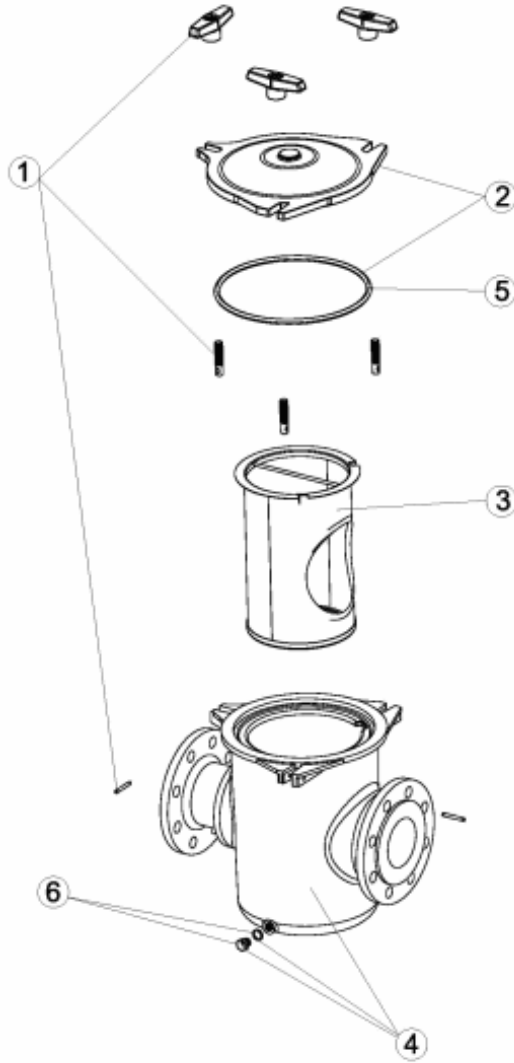

CODE **01273, 01274, 01275, 01276, 01277, 01278, 01279**

DESCRIPTION: **PRÉFILTRE 11L BRONZE**

FRANCAIS

POS	CODE	DESCRIPTION	POS	CODE	DESCRIPTION
1	4405020201	FERMETURE PREFILTRE	4	*4405050107	PREFILTRE 15 HP
2	4405050102	COUVERCLE PREFILTRE	4	*4405040802	PREFILTRE DN80-65
3	4405020203	PANIER PREFILTRE	4	*4405040803	PREFILTRE DN100-80
4	*4405040801	PREFILTRE DN65-65	4	*4405050106	PREFILTRE (12,5 HP)
4	*4405050104	PREFILTRE (3-5,5 HP)	5	4405020255	JOINT TORIQUE D. 232X8
4	*4405050105	PREFILTRE (5,5-10 HP)	6	4405020232	BOUCHON PURGE PREFILTRE

CODE **01273, 01274, 01275, 01276, 01277, 01278, 01279**

DESCRIPTION: **PRÉFILTRE 11L BRONZE**

OBSERVATIONS

POSICIÓN	PIEZA	OBSERVACIÓN
4	4405040801	Para 01273
4	4405050104	Para 01274
4	4405050105	Para 01275
4	4405050107	Para 01276
4	4405040802	Para 01277
4	4405040803	Para 01278
4	4405050106	Para 01279

CODICE **01273, 01274, 01275, 01276, 01277, 01278, 01279**

DESCRIZIONE: **PREFILTRO 11L BRONZO**

ITALIANO

POS	CODICE	DESCRIZIONE	POS	CODICE	DESCRIZIONE
1	4405020201	CHIUSURA PREFILTRO	4	* 4405050107	PREFILTRO 15 HP
2	4405050102	COPERCHIO PREFILTRO	4	* 4405040802	PREFILTRO DN80-65
3	4405020203	CESTO PREFILTRO	4	* 4405040803	PREFILTRO DN100-80
4	* 4405040801	PREFILTRO DN65-65	4	* 4405050106	PREFILTRO 12,5 HP
4	* 4405050104	PREFILTRO 3-5,5 HP	5	4405020255	O-RING D. 232X8
4	* 4405050105	PREFILTRO 5,5-10 HP	6	4405020232	TAPPO SPURGO PREFILTRO

CODIGO **01273, 01274, 01275, 01276, 01277, 01278, 01279**

DESCRIÇÃO: **PRÉ-FILTRO 11 L BRONZE**

PORTUGUES

POS	CODIGO	DESCRIÇÃO	POS	CODIGO	DESCRIÇÃO
1	4405020201	FECHO PRÉ-FILTRO	4	* 4405050107	PRÉ-FILTRO 15 HP
2	4405050102	TAMPA PRÉ-FILTRO	4	* 4405040802	PRÉ-FILTRO DN80-65
3	4405020203	CESTO PRÉ-FILTRO	4	* 4405040803	PRÉ-FILTRO DN100-80
4	* 4405040801	PRÉ-FILTRO DN65-65	4	* 4405050106	PRÉ-FILTRO (12,5 HP)
4	* 4405050104	PRÉ-FILTRO (3-5,5 HP)	5	4405020255	JUNTA TÓRICA D. 232X8
4	* 4405050105	PRÉ-FILTRO (5,5-10 HP)	6	4405020232	TAMPÃO PURGA - PRÉ-FILTRO