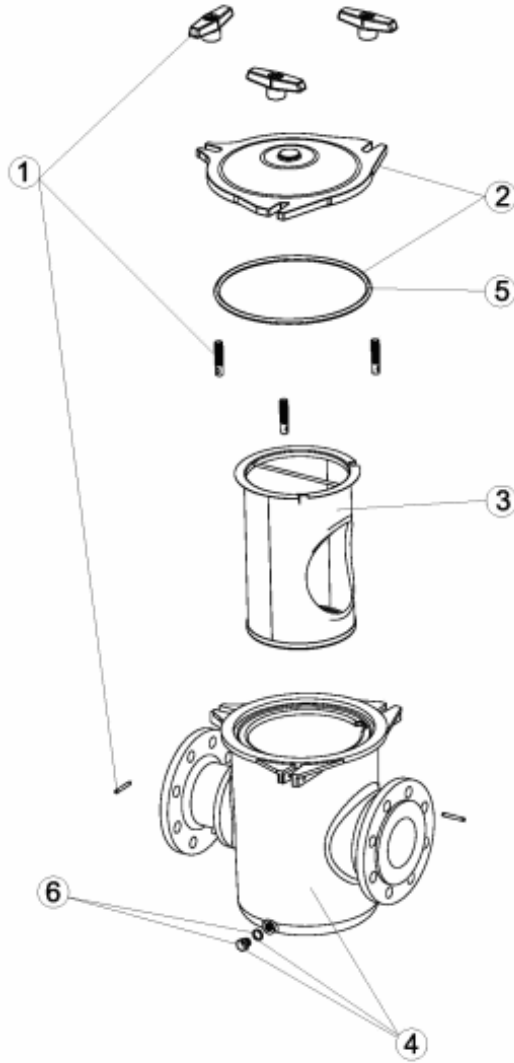

CODICE **01273, 01274, 01275, 01276, 01277, 01278, 01279**

DESCRIZIONE: **PREFILTRO 11L BRONZO**

ITALIANO

POS	CODICE	DESCRIZIONE	POS	CODICE	DESCRIZIONE
1	4405020201	CHIUSURA PREFILTRO	4	* 4405050107	PREFILTRO 15 HP
2	4405050102	COPERCHIO PREFILTRO	4	* 4405040802	PREFILTRO DN80-65
3	4405020203	CESTO PREFILTRO	4	* 4405040803	PREFILTRO DN100-80
4	* 4405040801	PREFILTRO DN65-65	4	* 4405050106	PREFILTRO 12,5 HP
4	* 4405050104	PREFILTRO 3-5,5 HP	5	4405020255	O-RING D. 232X8
4	* 4405050105	PREFILTRO 5,5-10 HP	6	4405020232	TAPPO SPURGO PREFILTRO

CODICE **01273, 01274, 01275, 01276, 01277, 01278, 01279**

DESCRIZIONE: **PREFILTRO 11L BRONZO**

OSSERVAZIONI

POSICIÓN	PIEZA	OBSERVACIÓN
4	4405040801	Para 01273
4	4405050104	Para 01274
4	4405050105	Para 01275
4	4405050107	Para 01276
4	4405040802	Para 01277
4	4405040803	Para 01278
4	4405050106	Para 01279

CODIGO **01273, 01274, 01275, 01276, 01277, 01278, 01279**

DESCRIÇÃO: **PRÉ-FILTRO 11 L BRONZE**

PORTUGUES

POS	CODIGO	DESCRIÇÃO	POS	CODIGO	DESCRIÇÃO
1	4405020201	FECHO PRÉ-FILTRO	4	* 4405050107	PRÉ-FILTRO 15 HP
2	4405050102	TAMPA PRÉ-FILTRO	4	* 4405040802	PRÉ-FILTRO DN80-65
3	4405020203	CESTO PRÉ-FILTRO	4	* 4405040803	PRÉ-FILTRO DN100-80
4	* 4405040801	PRÉ-FILTRO DN65-65	4	* 4405050106	PRÉ-FILTRO (12,5 HP)
4	* 4405050104	PRÉ-FILTRO (3-5,5 HP)	5	4405020255	JUNTA TÓRICA D. 232X8
4	* 4405050105	PRÉ-FILTRO (5,5-10 HP)	6	4405020232	TAMPÃO PURGA - PRÉ-FILTRO

CODIGO **01273, 01274, 01275, 01276, 01277, 01278, 01279**DESCRIÇÃO: **PRÉ-FILTRO 11 L BRONZE****OBSERVAÇÕES**

POSICIÓN	PIEZA	OBSERVACIÓN
4	4405040801	Para 01273
4	4405050104	Para 01274
4	4405050105	Para 01275
4	4405050107	Para 01276
4	4405040802	Para 01277
4	4405040803	Para 01278
4	4405050106	Para 01279