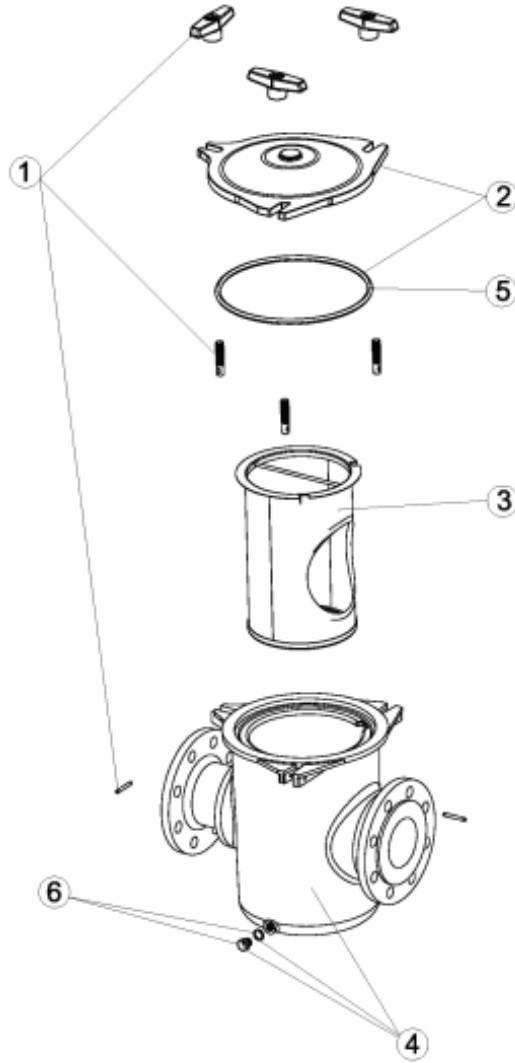

CODE **01273, 01274, 01275, 01276, 01277, 01278, 01279**

BESCHREIBUNG: **VORFILTER 11L BRONCE**

HINWEISE

POSICIÓN	PIEZA	OBSERVACIÓN
4	4405040801	Para 01273
4	4405050104	Para 01274
4	4405050105	Para 01275
4	4405050107	Para 01276
4	4405040802	Para 01277
4	4405040803	Para 01278
4	4405050106	Para 01279

CODIGO **01273, 01274, 01275, 01276, 01277, 01278, 01279**

DESCRIPCION: **PREFILTRO 11L BRONCE**

ESPAÑOL

POS	CODIGO	DESCRIPCION	POS	CODIGO	DESCRIPCION
1	4405020201	CIERRE PREFILTRO	4	*4405050107	PREFILTRO 15 HP
2	4405050102	TAPA PREFILTRO	4	*4405040802	PREFILTRO DN 80-65
3	4405020203	CESTO PREFILTRO	4	*4405040803	PREFILTRO DN 100-80
4	*4405040801	PREFILTRO DN 65-65	4	*4405050106	PREFILTRO (12,5 HP)
4	*4405050104	PREFILTRO (3-5,5 HP)	5	4405020255	JUNTA TORICA D. 232X8
4	*4405050105	PREFILTRO (5,5-10 HP)	6	4405020232	TAPON PURGA PREFILTRO

CODIGO **01273, 01274, 01275, 01276, 01277, 01278, 01279**

DESCRIPCION: **PREFILTRO 11L BRONCE**

OBSERVACIONES

POSICIÓN	PIEZA	OBSERVACIÓN
4	4405040801	Para 01273
4	4405050104	Para 01274
4	4405050105	Para 01275
4	4405050107	Para 01276
4	4405040802	Para 01277
4	4405040803	Para 01278
4	4405050106	Para 01279

CODE **01273, 01274, 01275, 01276, 01277, 01278, 01279**

DESCRIPTION: **PRÉFILTRE 11L BRONZE**

FRANCAIS

POS	CODE	DESCRIPTION	POS	CODE	DESCRIPTION
1	4405020201	FERMETURE PREFILTRE	4	*4405050107	PREFILTRE 15 HP
2	4405050102	COUVERCLE PREFILTRE	4	*4405040802	PREFILTRE DN80-65
3	4405020203	PANIER PREFILTRE	4	*4405040803	PREFILTRE DN100-80
4	*4405040801	PREFILTRE DN65-65	4	*4405050106	PREFILTRE (12,5 HP)
4	*4405050104	PREFILTRE (3-5,5 HP)	5	4405020255	JOINT TORIQUE D. 232X8
4	*4405050105	PREFILTRE (5,5-10 HP)	6	4405020232	BOUCHON PURGE PREFILTRE