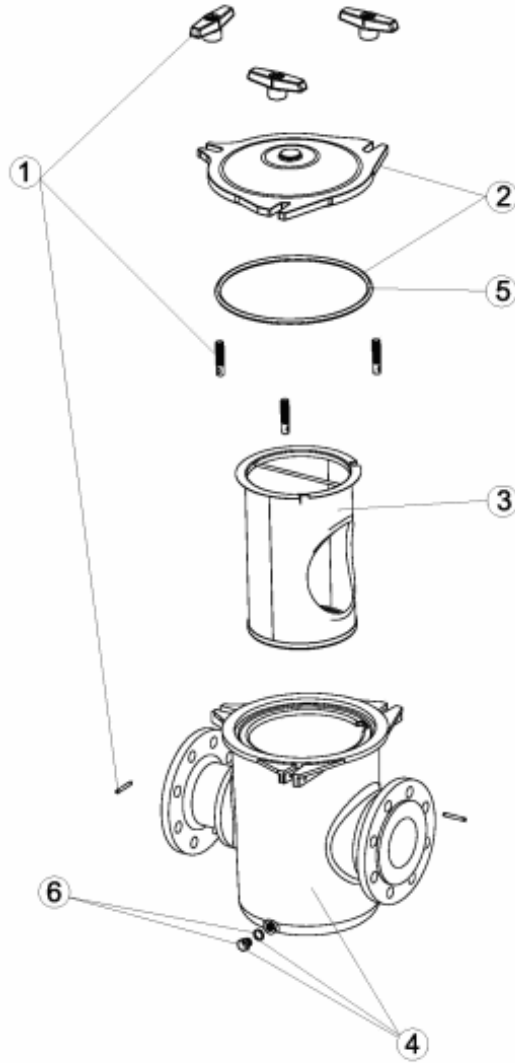

CODE **01273, 01274, 01275, 01276, 01277, 01278, 01279**

BESCHREIBUNG: **VORFILTER 11L BRONCE**

HINWEISE

POSICIÓN	PIEZA	OBSERVACIÓN
4	4405040801	Para 01273
4	4405050104	Para 01274
4	4405050105	Para 01275
4	4405050107	Para 01276
4	4405040802	Para 01277
4	4405040803	Para 01278
4	4405050106	Para 01279

CODE **01273, 01274, 01275, 01276, 01277, 01278, 01279**

DESCRIPTION: **PREFILTER 11L BRONZE**

OBSERVATIONS

POSICIÓN	PIEZA	OBSERVACIÓN
4	4405040801	Para 01273
4	4405050104	Para 01274
4	4405050105	Para 01275
4	4405050107	Para 01276
4	4405040802	Para 01277
4	4405040803	Para 01278
4	4405050106	Para 01279

CODIGO **01273, 01274, 01275, 01276, 01277, 01278, 01279**

DESCRIPCION: **PREFILTRO 11L BRONCE**

ESPAÑOL

POS	CODIGO	DESCRIPCION	POS	CODIGO	DESCRIPCION
1	4405020201	CIERRE PREFILTRO	4	*4405050107	PREFILTRO 15 HP
2	4405050102	TAPA PREFILTRO	4	*4405040802	PREFILTRO DN 80-65
3	4405020203	CESTO PREFILTRO	4	*4405040803	PREFILTRO DN 100-80
4	*4405040801	PREFILTRO DN 65-65	4	*4405050106	PREFILTRO (12,5 HP)
4	*4405050104	PREFILTRO (3-5,5 HP)	5	4405020255	JUNTA TORICA D. 232X8
4	*4405050105	PREFILTRO (5,5-10 HP)	6	4405020232	TAPON PURGA PREFILTRO

CODIGO **01273, 01274, 01275, 01276, 01277, 01278, 01279**

DESCRIPCION: **PREFILTRO 11L BRONCE**

OBSERVACIONES

POSICIÓN	PIEZA	OBSERVACIÓN
4	4405040801	Para 01273
4	4405050104	Para 01274
4	4405050105	Para 01275
4	4405050107	Para 01276
4	4405040802	Para 01277
4	4405040803	Para 01278
4	4405050106	Para 01279