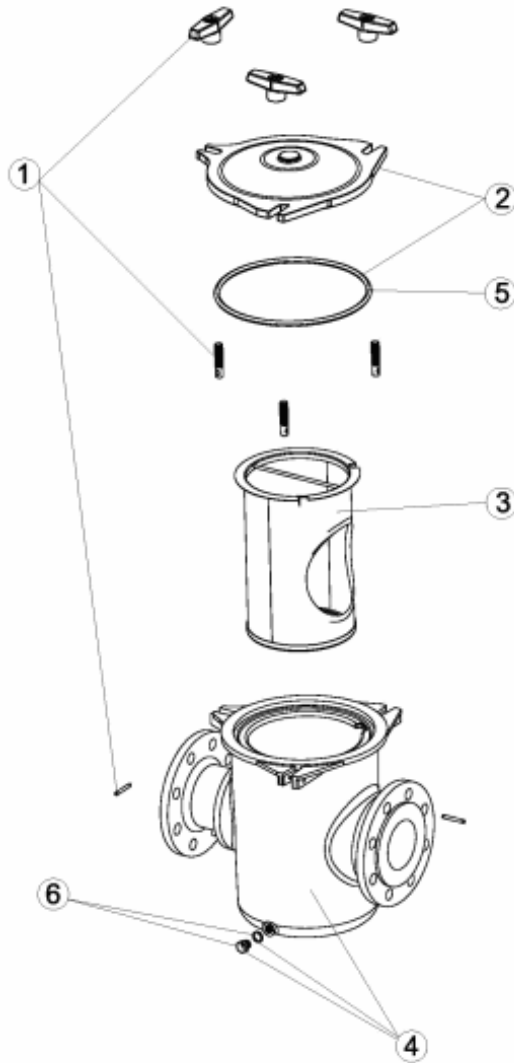

CODE **01273, 01274, 01275, 01276, 01277, 01278, 01279**

BESCHREIBUNG: **VORFILTER 11L BRONZE**

DEUTSCHE

POS	CODE	BESCHREIBUNG	POS	CODE	BESCHREIBUNG
1	4405020201	VERSCHLUSS VORFILTER	4	* 4405050107	VORFILTER 15 HP
2	4405050102	VORFILTERDECKEL	4	* 4405040802	VORFILTER DN80-65
3	4405020203	VORFILTERKORB	4	* 4405040803	VORFILTER DN100-80
4	* 4405040801	VORFILTER DN65-65	4	* 4405050106	VORFILTER (12,5 HP)
4	* 4405050104	VORFILTER (3-5,5 HP)	5	4405020255	O-RING D. 232X8
4	* 4405050105	VORFILTER (5,5-10 HP)	6	4405020232	ABLASSSCHRAUBE VORFILTER

CODE **01273, 01274, 01275, 01276, 01277, 01278, 01279**

BESCHREIBUNG: **VORFILTER 11L BRONCE**

HINWEISE

POSICIÓN	PIEZA	OBSERVACIÓN
4	4405040801	Para 01273
4	4405050104	Para 01274
4	4405050105	Para 01275
4	4405050107	Para 01276
4	4405040802	Para 01277
4	4405040803	Para 01278
4	4405050106	Para 01279

CODE **01273, 01274, 01275, 01276, 01277, 01278, 01279**

DESCRIPTION: **PREFILTER 11L BRONZE**

ENGLISH

POS	CODE	DESCRIPTION	POS	CODE	DESCRIPTION
1	4405020201	MOTOR PIN	4	* 4405050107	PRE-FILTER 15 HP
2	4405050102	PRE-FILTER COVER	4	* 4405040802	PRE-FILTER DN80-65
3	4405020203	PRE-FILTER BASKET	4	* 4405040803	PRE-FILTER DN100-80
4	* 4405040801	PRE-FILTER DN65-65	4	* 4405050106	PRE-FILTER (12.5 HP)
4	* 4405050104	PRE-FILTER (3-5.5 HP)	5	4405020255	O' RING D. 232X8
4	* 4405050105	PRE-FILTER (5.5-10 HP)	6	4405020232	PRE-FILTER DRAIN PLUG

CODIGO **01273, 01274, 01275, 01276, 01277, 01278, 01279**

DESCRIPCION: **PREFILTRO 11L BRONCE**

ESPAÑOL

POS	CODIGO	DESCRIPCION	POS	CODIGO	DESCRIPCION
1	4405020201	CIERRE PREFILTRO	4	*4405050107	PREFILTRO 15 HP
2	4405050102	TAPA PREFILTRO	4	*4405040802	PREFILTRO DN 80-65
3	4405020203	CESTO PREFILTRO	4	*4405040803	PREFILTRO DN 100-80
4	*4405040801	PREFILTRO DN 65-65	4	*4405050106	PREFILTRO (12,5 HP)
4	*4405050104	PREFILTRO (3-5,5 HP)	5	4405020255	JUNTA TORICA D. 232X8
4	*4405050105	PREFILTRO (5,5-10 HP)	6	4405020232	TAPON PURGA PREFILTRO