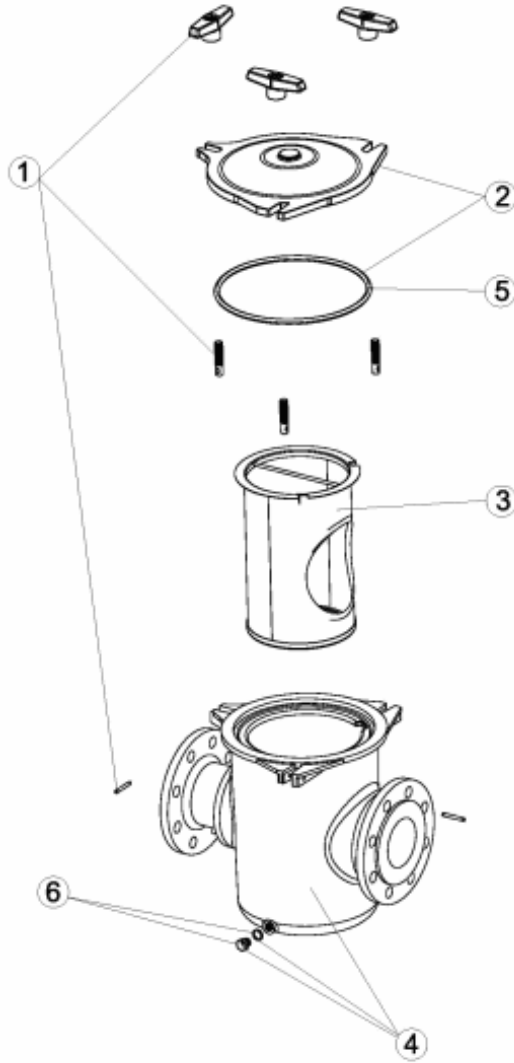

CODE **01273, 01274, 01275, 01276, 01277, 01278, 01279**

BESCHREIBUNG: **VORFILTER 11L BRONZE**

DEUTSCHE

POS	CODE	BESCHREIBUNG	POS	CODE	BESCHREIBUNG
1	4405020201	VERSCHLUSS VORFILTER	4	* 4405050107	VORFILTER 15 HP
2	4405050102	VORFILTERDECKEL	4	* 4405040802	VORFILTER DN80-65
3	4405020203	VORFILTERKORB	4	* 4405040803	VORFILTER DN100-80
4	* 4405040801	VORFILTER DN65-65	4	* 4405050106	VORFILTER (12,5 HP)
4	* 4405050104	VORFILTER (3-5,5 HP)	5	4405020255	O-RING D. 232X8
4	* 4405050105	VORFILTER (5,5-10 HP)	6	4405020232	ABLASSSCHRAUBE VORFILTER

CODE **01273, 01274, 01275, 01276, 01277, 01278, 01279**

BESCHREIBUNG: **VORFILTER 11L BRONCE**

HINWEISE

POSICIÓN	PIEZA	OBSERVACIÓN
4	4405040801	Para 01273
4	4405050104	Para 01274
4	4405050105	Para 01275
4	4405050107	Para 01276
4	4405040802	Para 01277
4	4405040803	Para 01278
4	4405050106	Para 01279

CODE **01273, 01274, 01275, 01276, 01277, 01278, 01279**

DESCRIPTION: **PREFILTER 11L BRONZE**

ENGLISH

POS	CODE	DESCRIPTION	POS	CODE	DESCRIPTION
1	4405020201	MOTOR PIN	4	* 4405050107	PRE-FILTER 15 HP
2	4405050102	PRE-FILTER COVER	4	* 4405040802	PRE-FILTER DN80-65
3	4405020203	PRE-FILTER BASKET	4	* 4405040803	PRE-FILTER DN100-80
4	* 4405040801	PRE-FILTER DN65-65	4	* 4405050106	PRE-FILTER (12.5 HP)
4	* 4405050104	PRE-FILTER (3-5.5 HP)	5	4405020255	O' RING D. 232X8
4	* 4405050105	PRE-FILTER (5.5-10 HP)	6	4405020232	PRE-FILTER DRAIN PLUG

CODIGO **01273, 01274, 01275, 01276, 01277, 01278, 01279**

DESCRIPCION: **PREFILTRO 11L BRONCE**

ESPAÑOL

POS	CODIGO	DESCRIPCION	POS	CODIGO	DESCRIPCION
1	4405020201	CIERRE PREFILTRO	4	*4405050107	PREFILTRO 15 HP
2	4405050102	TAPA PREFILTRO	4	*4405040802	PREFILTRO DN 80-65
3	4405020203	CESTO PREFILTRO	4	*4405040803	PREFILTRO DN 100-80
4	*4405040801	PREFILTRO DN 65-65	4	*4405050106	PREFILTRO (12,5 HP)
4	*4405050104	PREFILTRO (3-5,5 HP)	5	4405020255	JUNTA TORICA D. 232X8
4	*4405050105	PREFILTRO (5,5-10 HP)	6	4405020232	TAPON PURGA PREFILTRO