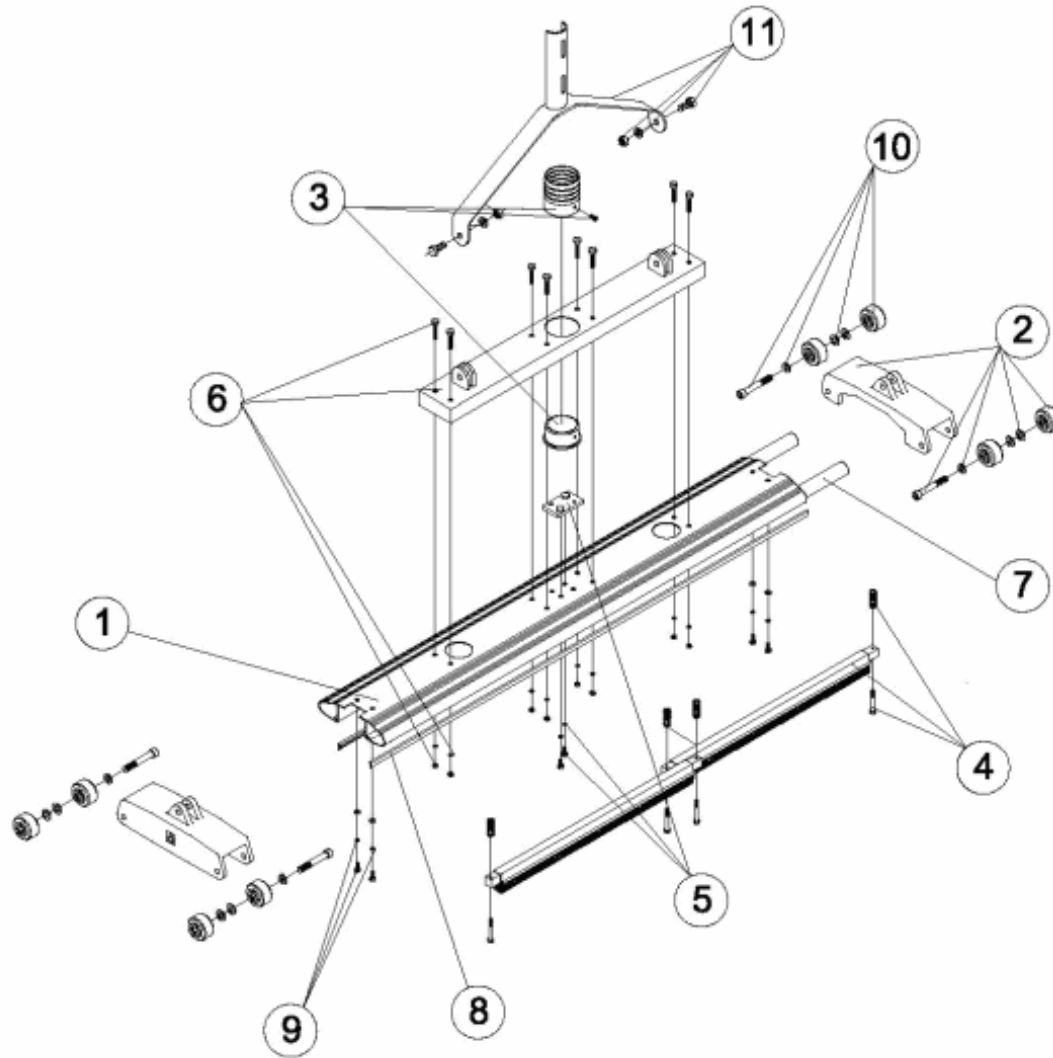

CODE **16601**

BESCHREIBUNG: **BODENREINIGER MIT SPANGE**

**DEUTSCHE**

POS	CODE	BESCHREIBUNG	POS	CODE	BESCHREIBUNG
1	4406020501	GEHÄUSE BR DOPPEL	7	4406020508	GEWICHTE BR DOPPEL
2	4406020502	SEINTEILEIL KPL BR DOPPEL	8	4406020509	DEFLEKTOR DOPPEL-BODENREINIGER
3	4406020504	SCHLAUCHANSCHLUSS BODENREINIGER	9	4406020510	SCHRAUBENSATZ BR DOPPEL
4	4406012318	BÜRSTEN BR RUND	10	4406020511	RÄDER BR DOPPEL
5	4406020506	BEFESTIGUNG BÜRSTE BR DOPPEL	11	4406021411	GABEL BR
6	4406021406	SAUGANSCHLUSS BODENREINIGER			

CODE                    **16601**

DESCRIPTION:                    **NETTOYEUR DE FOND AVEC PETITE FOURCHE**

**OBSERVATIONS**

POSICIÓN	PIEZA	OBSERVACIÓN

CODICE **16601**

DESCRIZIONE: **PULISCIFONDI CON FORCELLA**