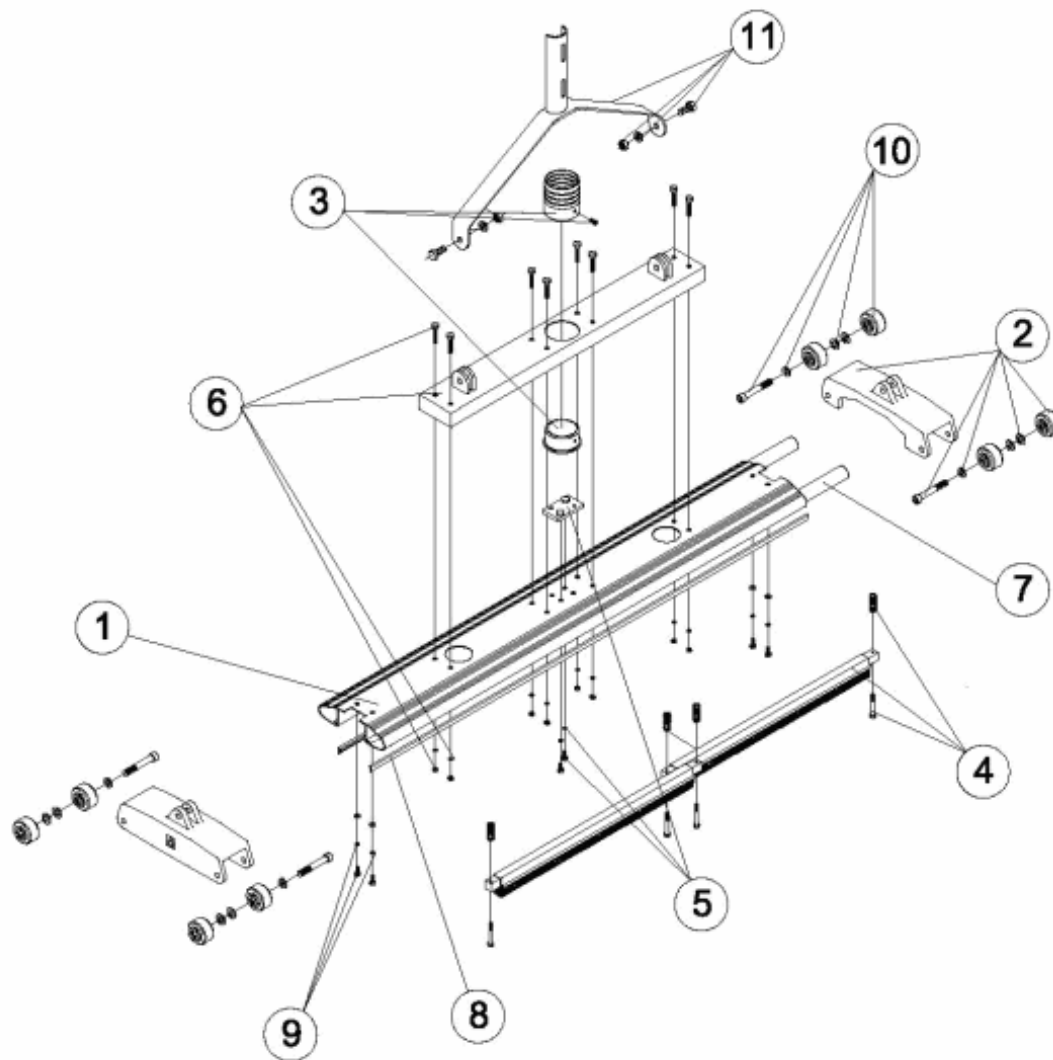

CODE **16601**

BESCHREIBUNG: **BODENREINIGER MIT SPANGE**

**DEUTSCHE**

POS	CODE	BESCHREIBUNG	POS	CODE	BESCHREIBUNG
1	4406020501	GEHÄUSE BR DOPPEL	7	4406020508	GEWICHTE BR DOPPEL
2	4406020502	SEINTEILEIL KPL BR DOPPEL	8	4406020509	DEFLEKTOR DOPPEL-BODENREINIGER
3	4406020504	SCHLAUCHANSCHLUSS BODENREINIGER	9	4406020510	SCHRAUBENSATZ BR DOPPEL
4	4406012318	BÜRSTEN BR RUND	10	4406020511	RÄDER BR DOPPEL
5	4406020506	BEFESTIGUNG BÜRSTE BR DOPPEL	11	4406021411	GABEL BR
6	4406021406	SAUGANSCHLUSS BODENREINIGER			

**PORTUGUES**

POS	CODIGO	DESCRIÇÃO	POS	CODIGO	DESCRIÇÃO
1	4406020501	CORPO ASP. DUPLO	7	4406020508	CHUMBOS ASP. DUPLO
2	4406020502	LATERAL ASP. DUPLO	8	4406020509	DEFLECTOR ASP. DUPLO
3	4406020504	LIGAÇÃO MANGUEIRA ASP. DUPLO	9	4406020510	CONJ. PARAFUSOS ASP. DUPLO
4	4406012318	ESCOVA ASPIRADOR	10	4406020511	RODAS ASP. DUPLO
5	4406020506	FIXAÇÃO ESCOVA ASP. DUPLO	11	4406021411	FORQUILHA ASPIRAÇÃO
6	4406021406	CASQUILHO LIGAÇÃO ASP. DUPLO			