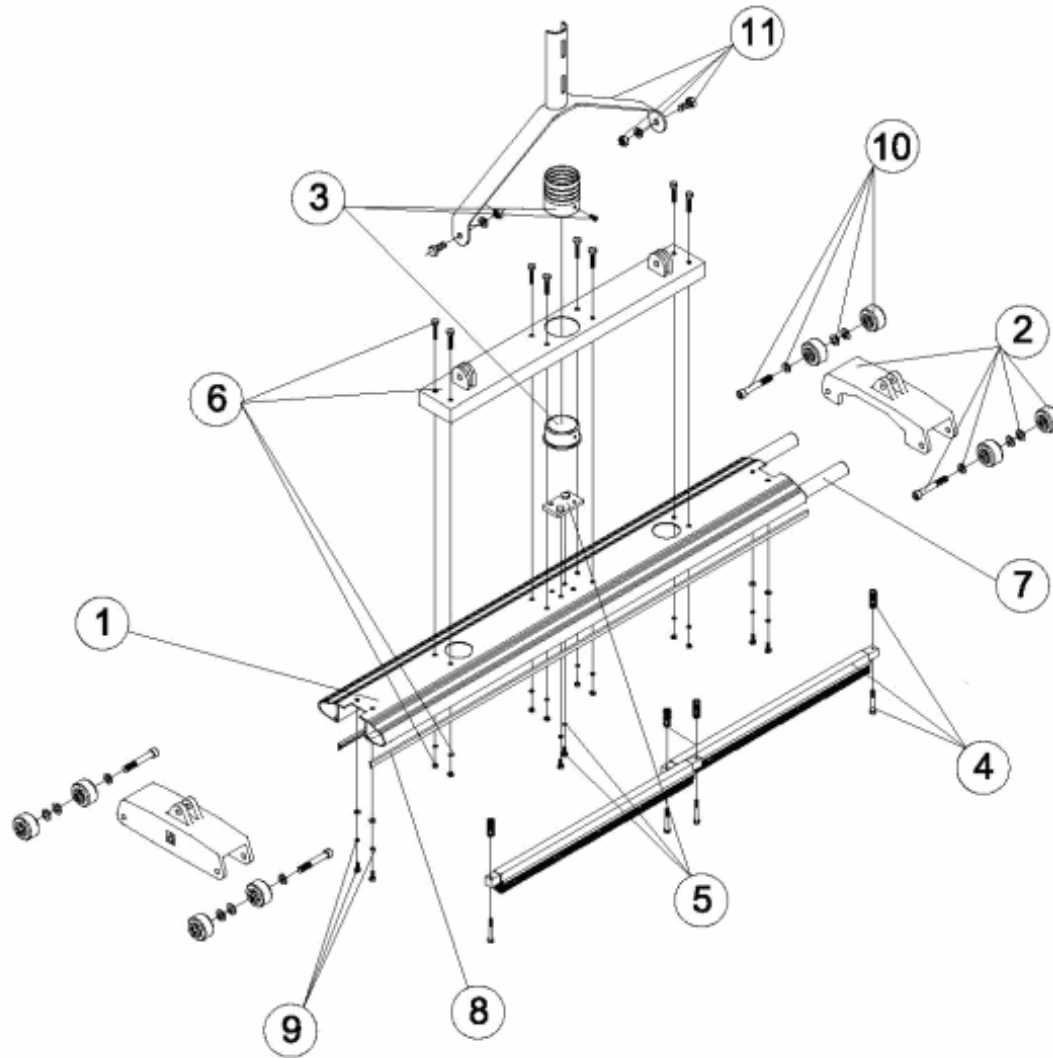

CODE **16601**

BESCHREIBUNG: **BODENREINIGER MIT SPANGE**

**DEUTSCHE**

POS	CODE	BESCHREIBUNG	POS	CODE	BESCHREIBUNG
1	4406020501	GEHÄUSE BR DOPPEL	7	4406020508	GEWICHTE BR DOPPEL
2	4406020502	SEINTEILEIL KPL BR DOPPEL	8	4406020509	DEFLEKTOR DOPPEL-BODENREINIGER
3	4406020504	SCHLAUCHANSCHLUSS BODENREINIGER	9	4406020510	SCHRAUBENSATZ BR DOPPEL
4	4406012318	BÜRSTEN BR RUND	10	4406020511	RÄDER BR DOPPEL
5	4406020506	BEFESTIGUNG BÜRSTE BR DOPPEL	11	4406021411	GABEL BR
6	4406021406	SAUGANSCHLUSS BODENREINIGER			

CODE                    **16601**

BESCHREIBUNG:                    **BODENREINIGER MIT SPANGE**

**HINWEISE**

POSICIÓN	PIEZA	OBSERVACIÓN

CODE **16601**

DESCRIPTION: **POOL CLEANER WITH RAKE**

**ENGLISH**

POS	CODE	DESCRIPTION	POS	CODE	DESCRIPTION
1	4406020501	VAC HEAD BODY	7	4406020508	DOUBLE VAC HEAD WEIGHTS
2	4406020502	VAC HEAD SIDES	8	4406020509	DOUBLE VAC HEAD DEFLECTOR
3	4406020504	VAC HEAD HOSE CONNECTOR	9	4406020510	VAC HEAD SCREWS
4	4406012318	VAC HEAD BRUSH	10	4406020511	VAC HEAD WHEELS
5	4406020506	VAC HEAD BRUSH SECURING KIT	11	4406021411	VAC HEAD HANDLE
6	4406021406	VAC HEAD SUCTION CONNECTION KIT			

CODE                    **16601**

DESCRIPTION:                    **POOL CLEANER WITH RAKE**

**OBSERVATIONS**

POSICIÓN	PIEZA	OBSERVACIÓN

CODIGO **16601**

DESCRIPCION: **LIMPIAFONDOS CON HORQUILLA**

**ESPAÑOL**

POS	CODIGO	DESCRIPCION	POS	CODIGO	DESCRIPCION
1	4406020501	CUERPO LIMPIAFONDOS	7	4406020508	PLOMOS LIMP. DOBLE
2	4406020502	LATERAL LIMPIAFONDOS	8	4406020509	DEFLECTOR LIMP. DOBLE
3	4406020504	CONEXIÓN MANGUERA LIMP.	9	4406020510	TORNILLERIA LIMPIAFONDOS
4	4406012318	CEPILLO LIMPIAFONDOS	10	4406020511	RUEDAS LIMPIAFONDOS
5	4406020506	SUJECCION CEPILLO LIMP.	11	4406021411	HORQUILLA LIMPIAFONDOS
6	4406021406	CONEXIÓN ASPIRACION LIMPIAFONDOS			