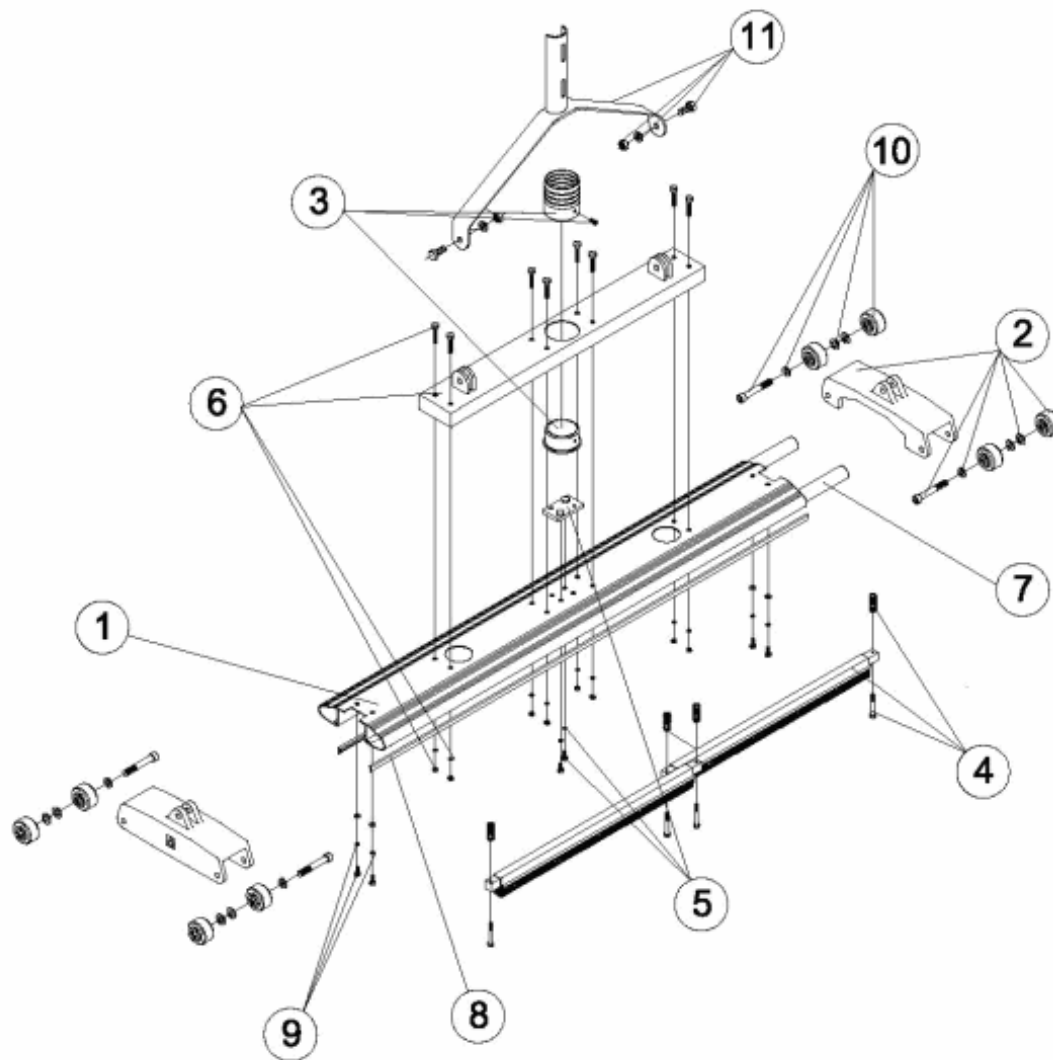

CODE **16601**

DESCRIPTION: **NETTOYEUR DE FOND AVEC PETITE FOURCHE**

FRANCAIS

POS	CODE	DESCRIPTION	POS	CODE	DESCRIPTION
1	4406020501	CORPS ASPIRATEURS	7	4406020508	PLOMB ASPIRATEUR DOUBLE
2	4406020502	SUPPORT LATERAL D'ASPIRATEUR	8	4406020509	DÉFLECTEUR ASPIRATEUR DOUBLE
3	4406020504	CONNEXION MANCHON ASPIRATEUR	9	4406020510	VISSERIE ASPIRATEURS
4	4406012318	BROSSE ASPIRATEURS	10	4406020511	ROUES ASPIRATEURS
5	4406020506	PLAQUE DE FIXATION BROSSE ASPIRATEUR	11	4406021411	ÉTRIER ASPIRATEUR
6	4406021406	CONNEXION ASPIRATION ASPIRATEUR