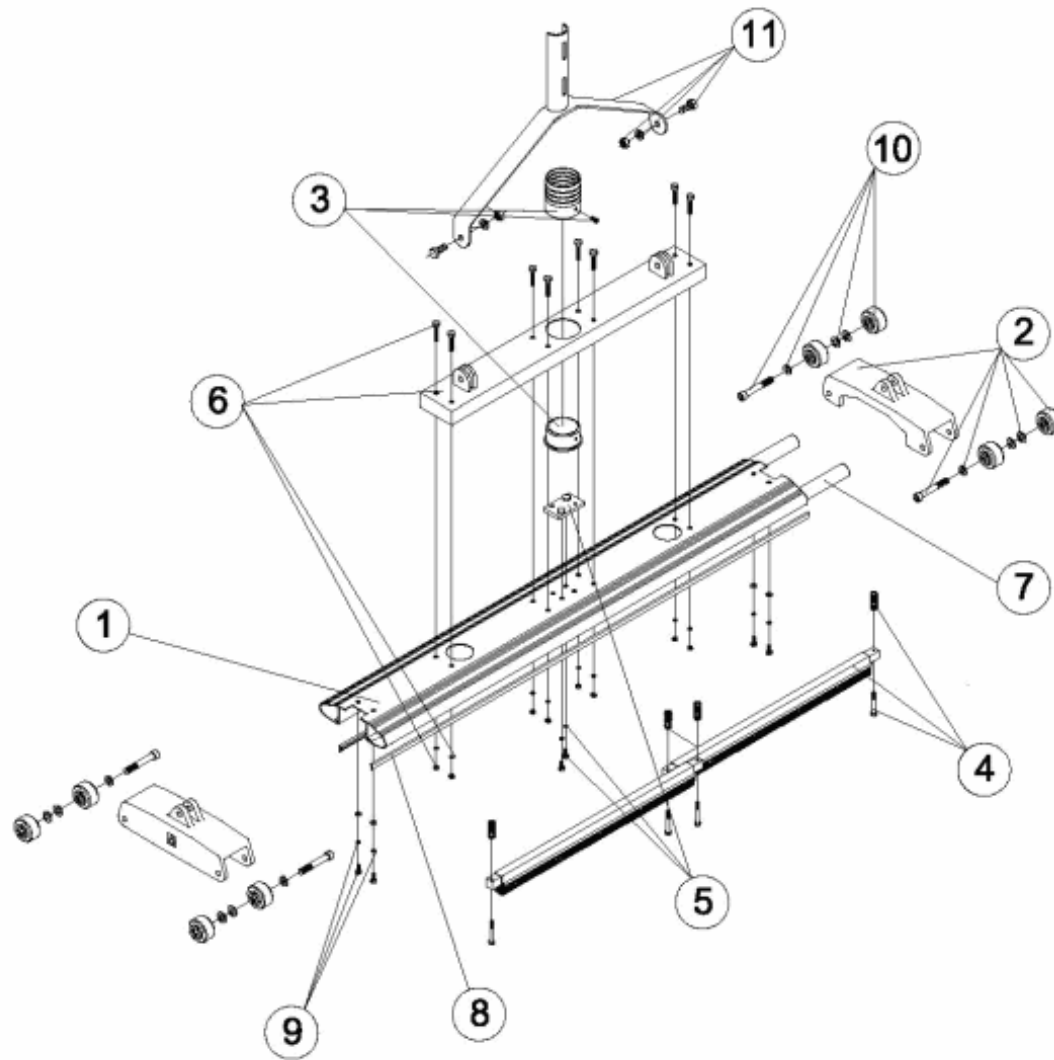

CODE **16601**

BESCHREIBUNG: **BODENREINIGER MIT SPANGE**

**DEUTSCHE**

POS	CODE	BESCHREIBUNG	POS	CODE	BESCHREIBUNG
1	4406020501	GEHÄUSE BR DOPPEL	7	4406020508	GEWICHTE BR DOPPEL
2	4406020502	SEINTEILEIL KPL BR DOPPEL	8	4406020509	DEFLEKTOR DOPPEL-BODENREINIGER
3	4406020504	SCHLAUCHANSCHLUSS BODENREINIGER	9	4406020510	SCHRAUBENSATZ BR DOPPEL
4	4406012318	BÜRSTEN BR RUND	10	4406020511	RÄDER BR DOPPEL
5	4406020506	BEFESTIGUNG BÜRSTE BR DOPPEL	11	4406021411	GABEL BR
6	4406021406	SAUGANSCHLUSS BODENREINIGER			

CODE                    **16601**

BESCHREIBUNG:                    **BODENREINIGER MIT SPANGE**

**HINWEISE**

POSICIÓN	PIEZA	OBSERVACIÓN

CODE **16601**

DESCRIPTION: **POOL CLEANER WITH RAKE**

**ENGLISH**

POS	CODE	DESCRIPTION	POS	CODE	DESCRIPTION
1	4406020501	VAC HEAD BODY	7	4406020508	DOUBLE VAC HEAD WEIGHTS
2	4406020502	VAC HEAD SIDES	8	4406020509	DOUBLE VAC HEAD DEFLECTOR
3	4406020504	VAC HEAD HOSE CONNECTOR	9	4406020510	VAC HEAD SCREWS
4	4406012318	VAC HEAD BRUSH	10	4406020511	VAC HEAD WHEELS
5	4406020506	VAC HEAD BRUSH SECURING KIT	11	4406021411	VAC HEAD HANDLE
6	4406021406	VAC HEAD SUCTION CONNECTION KIT			

CODE                    **16601**

DESCRIPTION:                    **POOL CLEANER WITH RAKE**

**OBSERVATIONS**

POSICIÓN	PIEZA	OBSERVACIÓN

CODIGO **16601**

DESCRIPCION: **LIMPIAFONDOS CON HORQUILLA**

**ESPAÑOL**

POS	CODIGO	DESCRIPCION	POS	CODIGO	DESCRIPCION
1	4406020501	CUERPO LIMPIAFONDOS	7	4406020508	PLOMOS LIMP. DOBLE
2	4406020502	LATERAL LIMPIAFONDOS	8	4406020509	DEFLECTOR LIMP. DOBLE
3	4406020504	CONEXIÓN MANGUERA LIMP.	9	4406020510	TORNILLERIA LIMPIAFONDOS
4	4406012318	CEPILLO LIMPIAFONDOS	10	4406020511	RUEDAS LIMPIAFONDOS
5	4406020506	SUJECCION CEPILLO LIMP.	11	4406021411	HORQUILLA LIMPIAFONDOS
6	4406021406	CONEXIÓN ASPIRACION LIMPIAFONDOS			