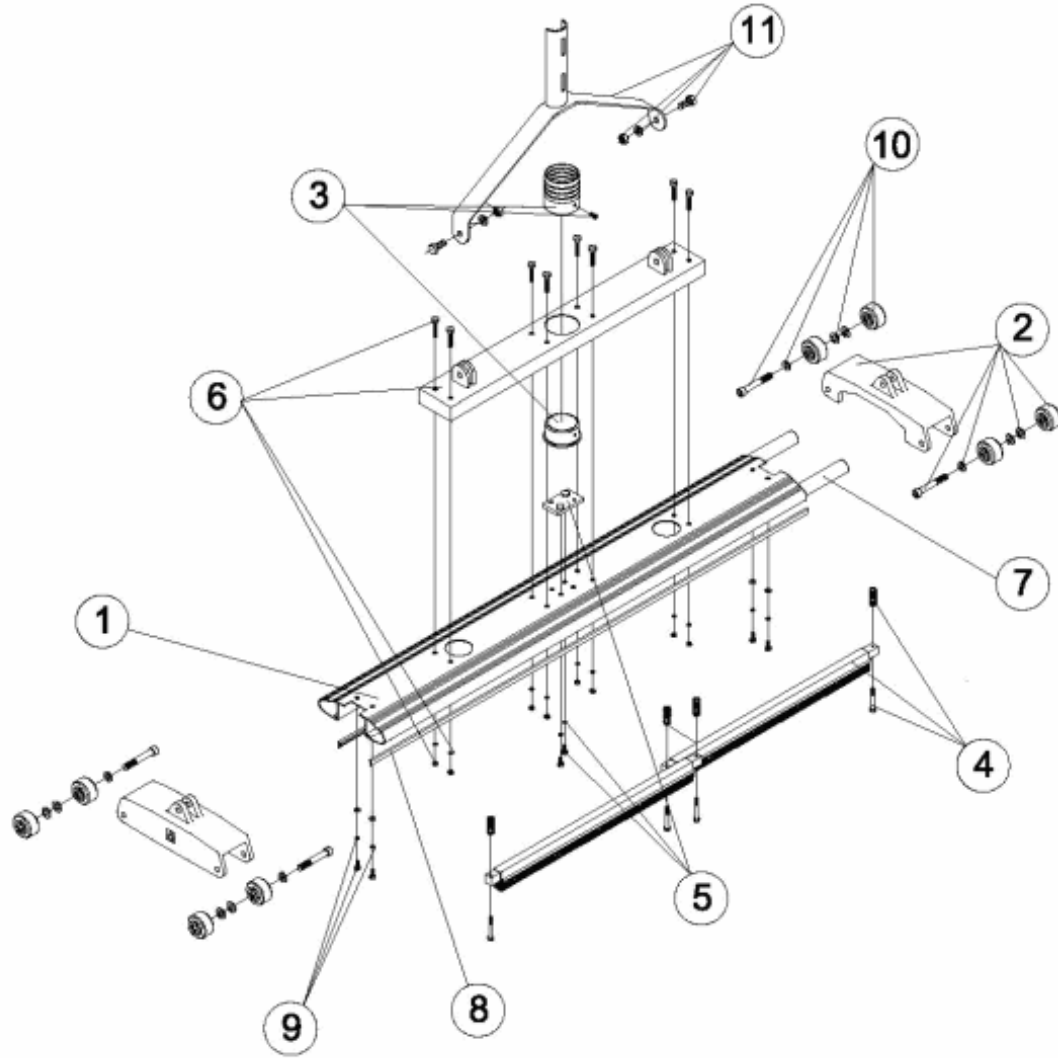

CODE **16601**

BESCHREIBUNG: **BODENREINIGER MIT SPANGE**

**DEUTSCHE**

POS	CODE	BESCHREIBUNG	POS	CODE	BESCHREIBUNG
1	4406020501	GEHÄUSE BR DOPPEL	7	4406020508	GEWICHTE BR DOPPEL
2	4406020502	SEINTEILEIL KPL BR DOPPEL	8	4406020509	DEFLEKTOR DOPPEL-BODENREINIGER
3	4406020504	SCHLAUCHANSCHLUSS BODENREINIGER	9	4406020510	SCHRAUBENSATZ BR DOPPEL
4	4406012318	BÜRSTEN BR RUND	10	4406020511	RÄDER BR DOPPEL
5	4406020506	BEFESTIGUNG BÜRSTE BR DOPPEL	11	4406021411	GABEL BR
6	4406021406	SAUGANSCHLUSS BODENREINIGER			

CODE                    **16601**

BESCHREIBUNG:                    **BODENREINIGER MIT SPANGE**

**HINWEISE**

POSICIÓN	PIEZA	OBSERVACIÓN

CODE **16601**

DESCRIPTION: **POOL CLEANER WITH RAKE**

**ENGLISH**

POS	CODE	DESCRIPTION	POS	CODE	DESCRIPTION
1	4406020501	VAC HEAD BODY	7	4406020508	DOUBLE VAC HEAD WEIGHTS
2	4406020502	VAC HEAD SIDES	8	4406020509	DOUBLE VAC HEAD DEFLECTOR
3	4406020504	VAC HEAD HOSE CONNECTOR	9	4406020510	VAC HEAD SCREWS
4	4406012318	VAC HEAD BRUSH	10	4406020511	VAC HEAD WHEELS
5	4406020506	VAC HEAD BRUSH SECURING KIT	11	4406021411	VAC HEAD HANDLE
6	4406021406	VAC HEAD SUCTION CONNECTION KIT			

CODE                    **16601**

DESCRIPTION:                    **POOL CLEANER WITH RAKE**

**OBSERVATIONS**

POSICIÓN	PIEZA	OBSERVACIÓN

CODIGO **16601**

DESCRIPCION: **LIMPIAFONDOS CON HORQUILLA**

**ESPAÑOL**

POS	CODIGO	DESCRIPCION	POS	CODIGO	DESCRIPCION
1	4406020501	CUERPO LIMPIAFONDOS	7	4406020508	PLOMOS LIMP. DOBLE
2	4406020502	LATERAL LIMPIAFONDOS	8	4406020509	DEFLECTOR LIMP. DOBLE
3	4406020504	CONEXIÓN MANGUERA LIMP.	9	4406020510	TORNILLERIA LIMPIAFONDOS
4	4406012318	CEPILLO LIMPIAFONDOS	10	4406020511	RUEDAS LIMPIAFONDOS
5	4406020506	SUJECCION CEPILLO LIMP.	11	4406021411	HORQUILLA LIMPIAFONDOS
6	4406021406	CONEXIÓN ASPIRACION LIMPIAFONDOS			