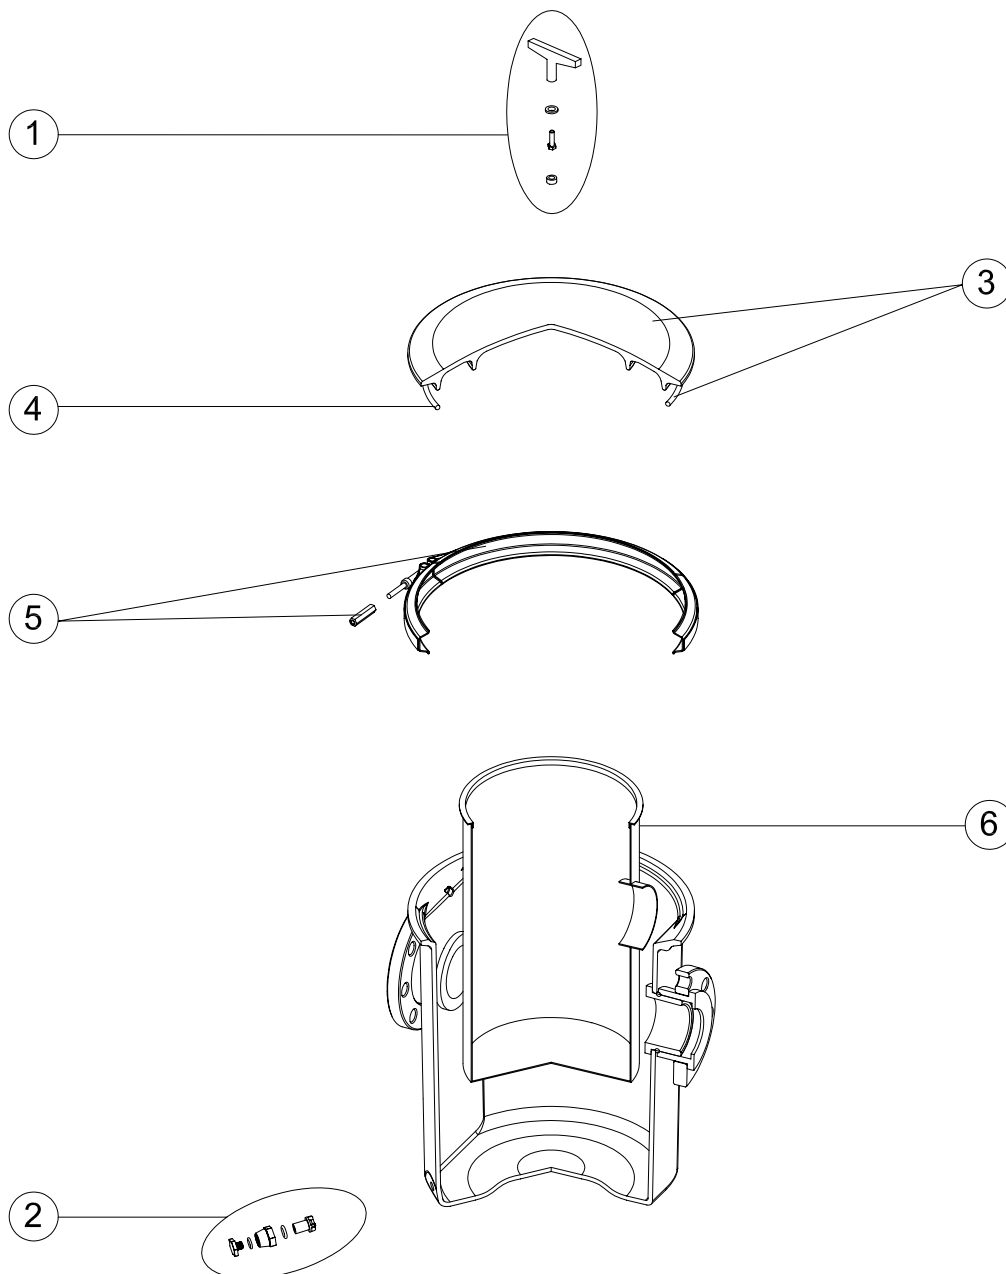

**CODIGO : 04656 04657 04658 04659 09643 09644**

**DESCRIPCION : PREFILTROS POLIESTER 33L.**

Pos.	CODIGO	DENOMINACION	Pos.	CODIGO	DENOMINACION
1	4405040201	MANETA CON JUNTA Y TORNILLO	4	4405040204	JUNTA TAPA
2	4405040202	PURGA AGUA 3/8"	5	4405040205	ZUNCHO PREFILTRO
3	4405040203	TAPA Y JUNTA PREFILTRO	6	4405040206	CESTO PREFILTRO

**ENGLISH**

POS.	CODE	DESCRIPTION	POS.	CODE	DESCRIPTION
1	4405040201	HANDLE WITH GASKET AND SCREW	4	4405040204	LID GASKET
2	4405040202	WATER PURGE 3/8"	5	4405040205	PRE-FILTER V-CLAMP SET
3	4405040203	PRE-FILTER LID AND GASKET	6	4405040206	PRE-FILTER BASKET

**FRANÇAIS**

POS.	CODE	DESCRIPTION	POS.	CODE	DESCRIPTION
1	4405040201	POIGNEE AVEC JOINT ET VIS	4	4405040204	JOINT DE COUVERCLE
2	4405040202	PURGE D'EAU 3/8"	5	4405040205	COLLIER PREFILTRE
3	4405040203	COUVERCLE + JOINT PREFILTRE	6	4405040206	PANIER PRÉFILTER

**ITALIANO**

POS.	CODE	DESCRIPTION	POS.	CODE	DESCRIPTION
1	4405040201	MANOPOLA CON GUARNIZIONE E VITE	4	4405040204	GUARNIZIONE COPERCHIO
2	4405040202	SCARICO ACQUA 3/8"	5	4405040205	FASCETTA PREFILTRO
3	4405040203	COPERCHIO E GUARNIZIONE PREFILTRO	6	4405040206	GESTO PREFILTRO