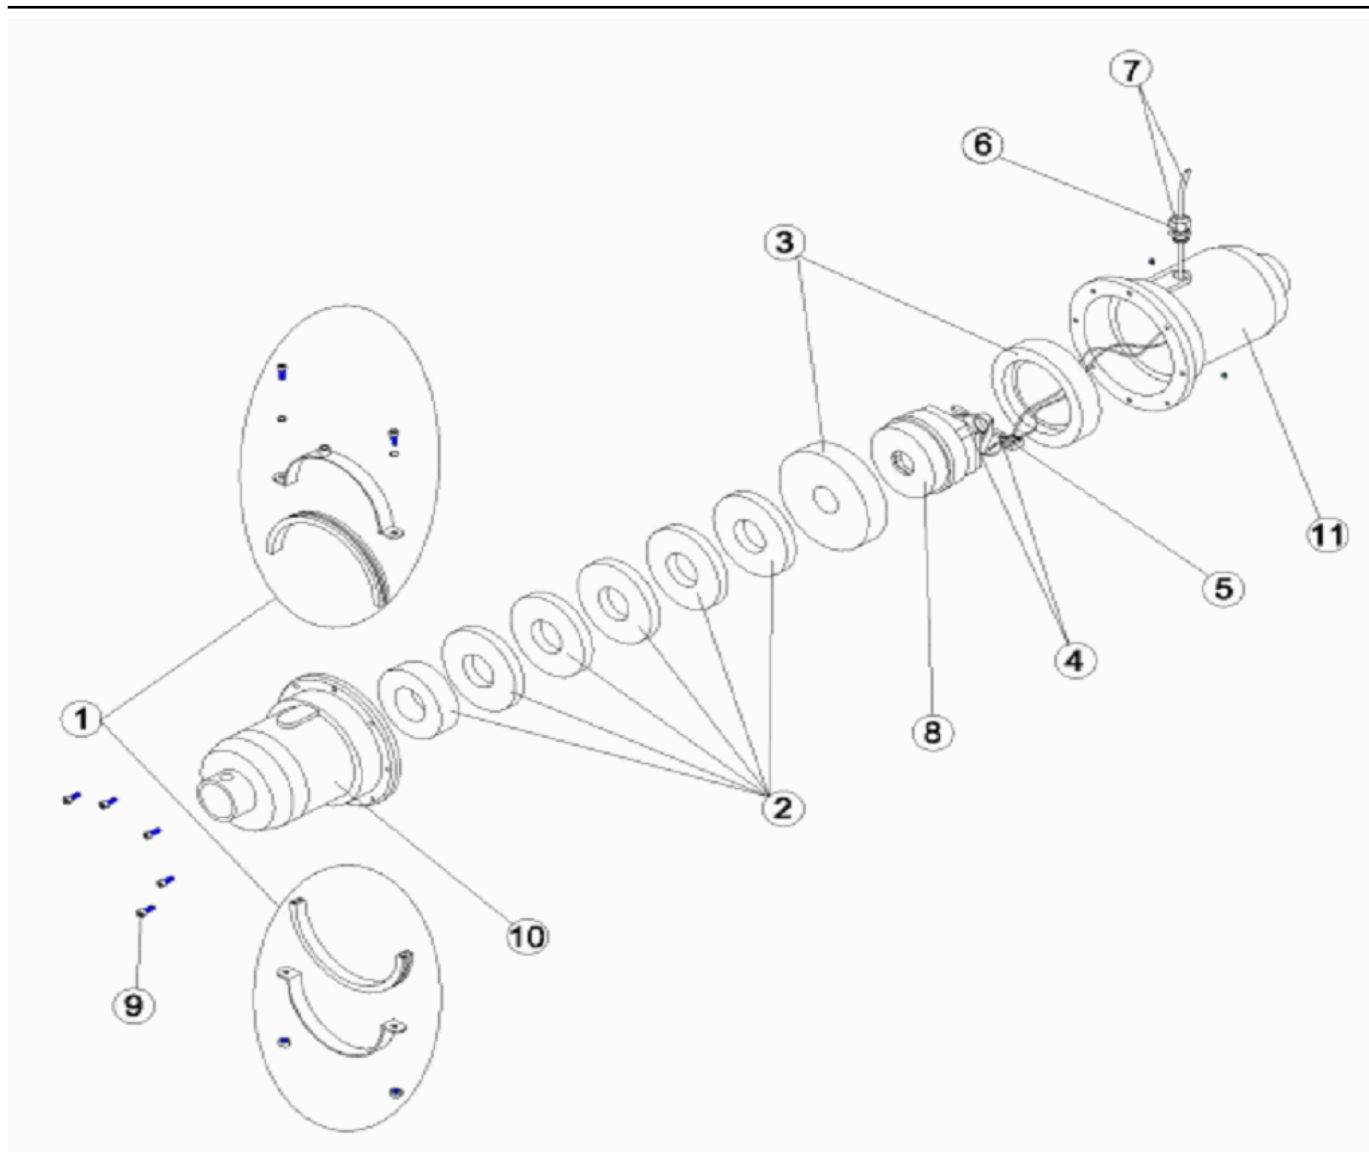

CODIGO 06862, 06863

DESCRIPCION: BOMBA DE SOPLADO 1 - 1,5 CV.

OBSERVACIONES

POSICIÓN	PIEZA	OBSERVACIÓN
3	4405060103	PARA 06862
3	4405060104	ARA 06863
4	4405060105	PARA 06862
4	4405060106	PARA 06863
8	4405060110	PARA 06862
8	4405060111	PARA 06863
10	06862R0002	PARA 06862
10	06863R0002	PARA 06863
11	06862R0001	PARA 06862
11	06863R0001	PARA 06863

CODE **06862, 06863**

DESCRIPTION: **POMPE DE SOUFLAGE 1 - 1,5 CV.**

FRANCAIS

POS	CODE	DESCRIPTION	POS	CODE	DESCRIPTION
1	4405060101	COLLIER	7	4405060109	CABLE+PRESSE-ETOUPES PG11
2	4405060102	FILTRES MOUSSE	8	*4405060110	MOTEUR 1 CV.
3	*4405060103	SILENT-BLOCK 1 CV.	8	*4405060111	MOTEUR 1,5 CV.
3	*4405060104	SILENT-BLOCK 1,5 CV.	9	4405060112	ENSEMBLE VIS FIXATION
4	*4405060105	ENSEMBLE CHARBONS 1 CV	10	*06862R0002	COPRS ASPIRATION NOIR
4	*4405060106	ENSEMBLE CHARBONS 1,5 CV	10	*06863R0002	COPRS ASPIRATION JAUNE
5	4405060107	REGLLETTE CONNEXION	11	*06862R0001	CORPS IMPULSION NOIR
6	4405060108	PRESSE ETOUPE PG-11	11	*06863R0001	CORPS IMPULSION JAUNE