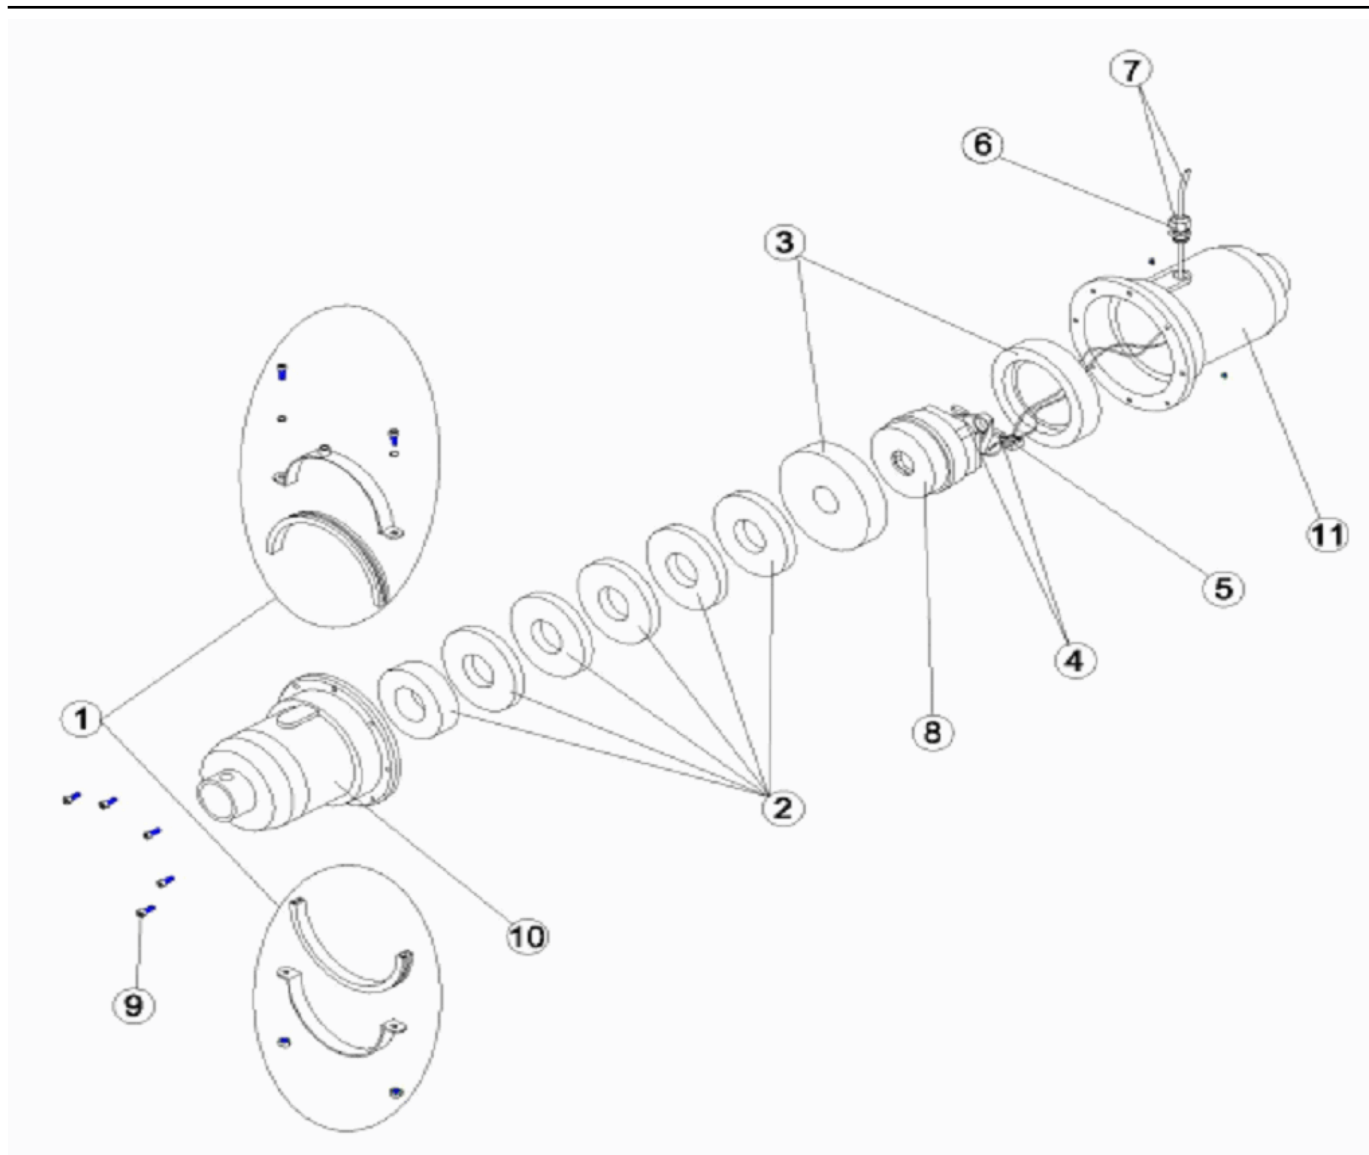

CODICE **06862, 06863**

DESCRIZIONE: **POMPA DI SOFFIAGGIO 1 - 1,5 CV**

ITALIANO

POS	CODICE	DESCRIZIONE	POS	CODICE	DESCRIZIONE
1	4405060101	FASCETTA	7	4405060109	CAVO + PRESSACAVO PG11
2	4405060102	ANELLO SCHIUMA	8	*4405060110	MOTORE 1 CV.
3	*4405060103	SILENTBLOC 1 CV	8	*4405060111	MOTORE 1,5 CV.
3	*4405060104	SILENTBLOC 1,5 CV.	9	4405060112	KIT VITI FISSAGGIO
4	*4405060105	GRUPPO SPAZZOLE 1 CV	10	*06862R0002	CORPO ASPIRAZIONE NERO
4	*4405060106	GRUPPO SPAZZOLE 1,5 CV	10	*06863R0002	CORPO ASPIRAZIONE GIALLO
5	4405060107	MORSETTI CONNESSIONE	11	*06862R0001	CORPO MANDATA NERO
6	4405060108	PRESSACAVO PG-11	11	*06863R0001	CORPO MANDATA GIALLO