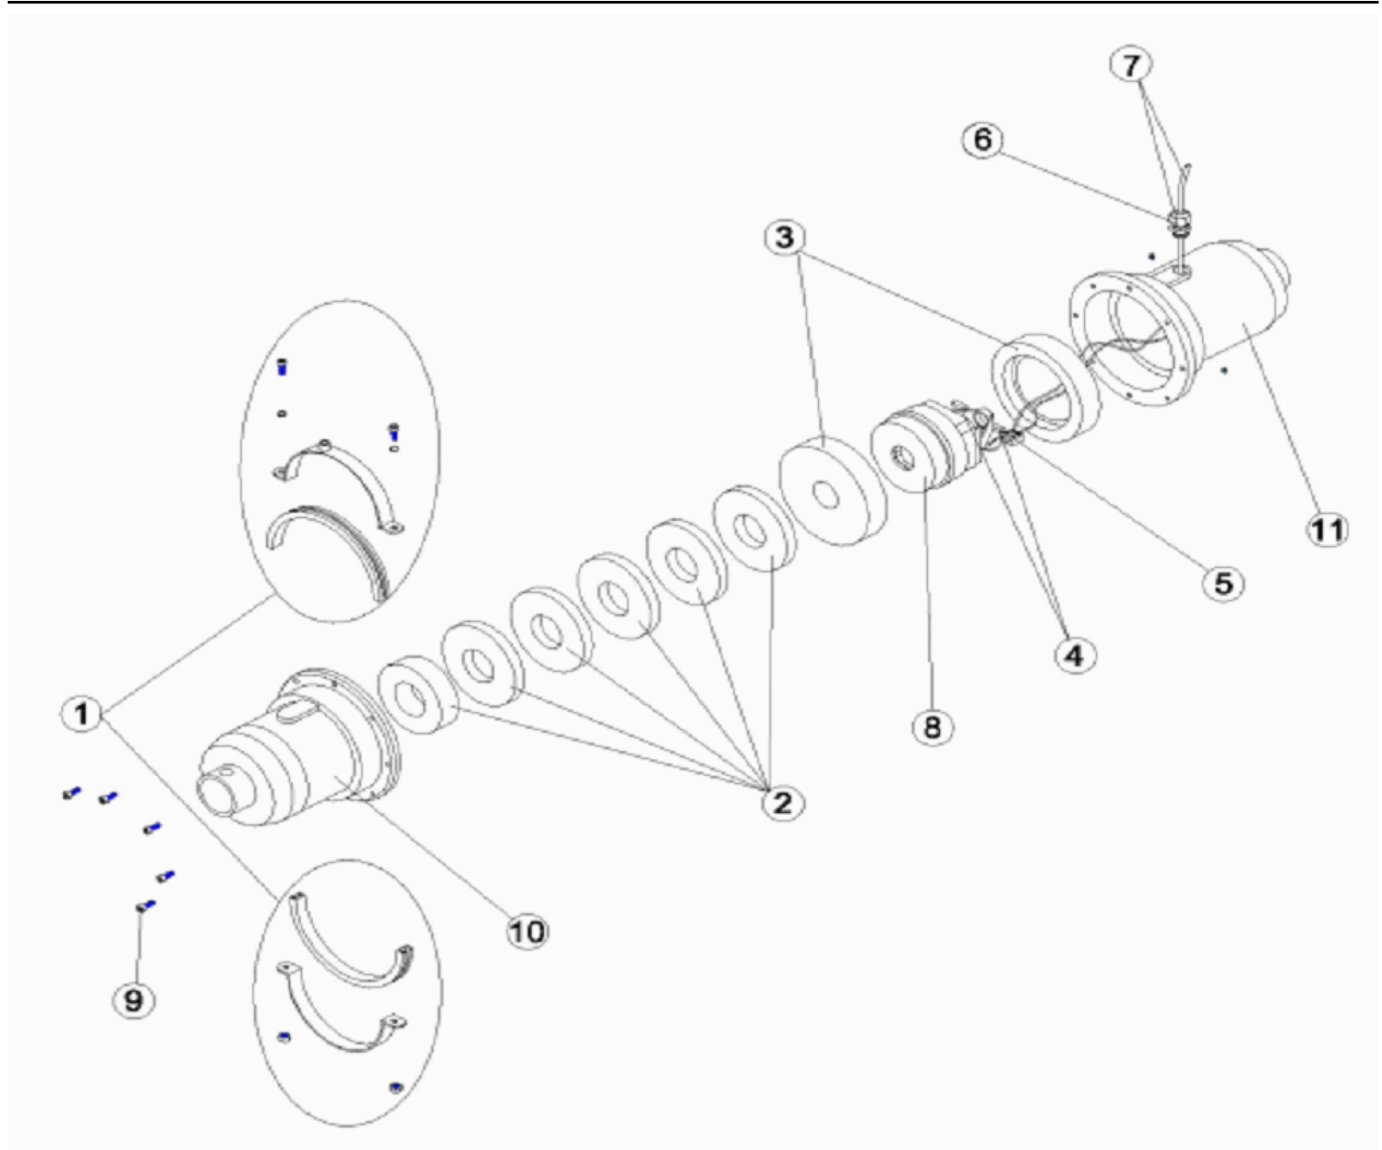

CODE **06862, 06863**

BESCHREIBUNG: **BLASPUMPE 1 - 1,5 CV**

DEUTSCHE

POS	CODE	BESCHREIBUNG	POS	CODE	BESCHREIBUNG
1	4405060101	SHELLE	7	4405060109	KABEL+QUETSCHVERSCHRAUBUNG PG11
2	4405060102	SCHAUSTOFFRINGE	8	* 4405060110	MOTOR 1 CV.
3	* 4405060103	SILENT-BLOCK 1 CV.	8	* 4405060111	MOTOR 1.5 CV.
3	* 4405060104	SILENT-BLOCK 1,5 CV.	9	4405060112	KIT BEFESTIGUNGSSCHRAUBEN
4	* 4405060105	BÜRSTENGRUPPE 1 PS	10	* 06862R0002	ANSAUGKÖRPER SCHWARZ
4	* 4405060106	BÜRSTENGRUPPE 1,5 PS	10	* 06863R0002	ANSAUGKÖRPER GELB
5	4405060107	ANSCHLUSSLEISTE	11	* 06862R0001	ABLAUFKÖRPER SCHWARZ
6	4405060108	QUETSCHVERSCHRAUBUNG PG-11	11	* 06863R0001	ABLAUFKÖRPER GELB

CODE **06862, 06863**

BESCHREIBUNG: **BLASPUMPE 1 - 1,5 CV**

HINWEISE

POSICIÓN	PIEZA	OBSERVACIÓN
3	4405060103	PARA 06862
3	4405060104	ARA 06863
4	4405060105	PARA 06862
4	4405060106	PARA 06863
8	4405060110	PARA 06862
8	4405060111	PARA 06863
10	06862R0002	PARA 06862
10	06863R0002	PARA 06863
11	06862R0001	PARA 06862
11	06863R0001	PARA 06863

CODE **06862, 06863**

DESCRIPTION: **FAN PUMP 1 - 1.5 CV.**

ENGLISH

POS	CODE	DESCRIPTION	POS	CODE	DESCRIPTION
1	4405060101	CLAMP	7	4405060109	CABLE+PACKING GLAND PG11
2	4405060102	FFOAM RINGS	8	*4405060110	MOTOR 1 CV
3	*4405060103	SILENTBLOCK 1 CV.	8	*4405060111	MOTOR 1.5 CV
3	*4405060104	SILENTBLOCK 1,5 CV.	9	4405060112	KIT FIXING SCREWS
4	*4405060105	BRUSH GROUP 1 HP	10	*06862R0002	BLACK INLET BODY
4	*4405060106	BRUSH GROUP 1,5 HP	10	*06863R0002	YELLOW INLET BODY
5	4405060107	CONNECTION GRID	11	*06862R0001	BLACK OUTLET BODY
6	4405060108	PACKING GLAND PG-11	11	*06863R0001	YELLOW OUTLET BODY

CODE **06862, 06863**

DESCRIPTION: **FAN PUMP 1 - 1.5 CV.**

OBSERVATIONS

POSICIÓN	PIEZA	OBSERVACIÓN
3	4405060103	PARA 06862
3	4405060104	ARA 06863
4	4405060105	PARA 06862
4	4405060106	PARA 06863
8	4405060110	PARA 06862
8	4405060111	PARA 06863
10	06862R0002	PARA 06862
10	06863R0002	PARA 06863
11	06862R0001	PARA 06862
11	06863R0001	PARA 06863