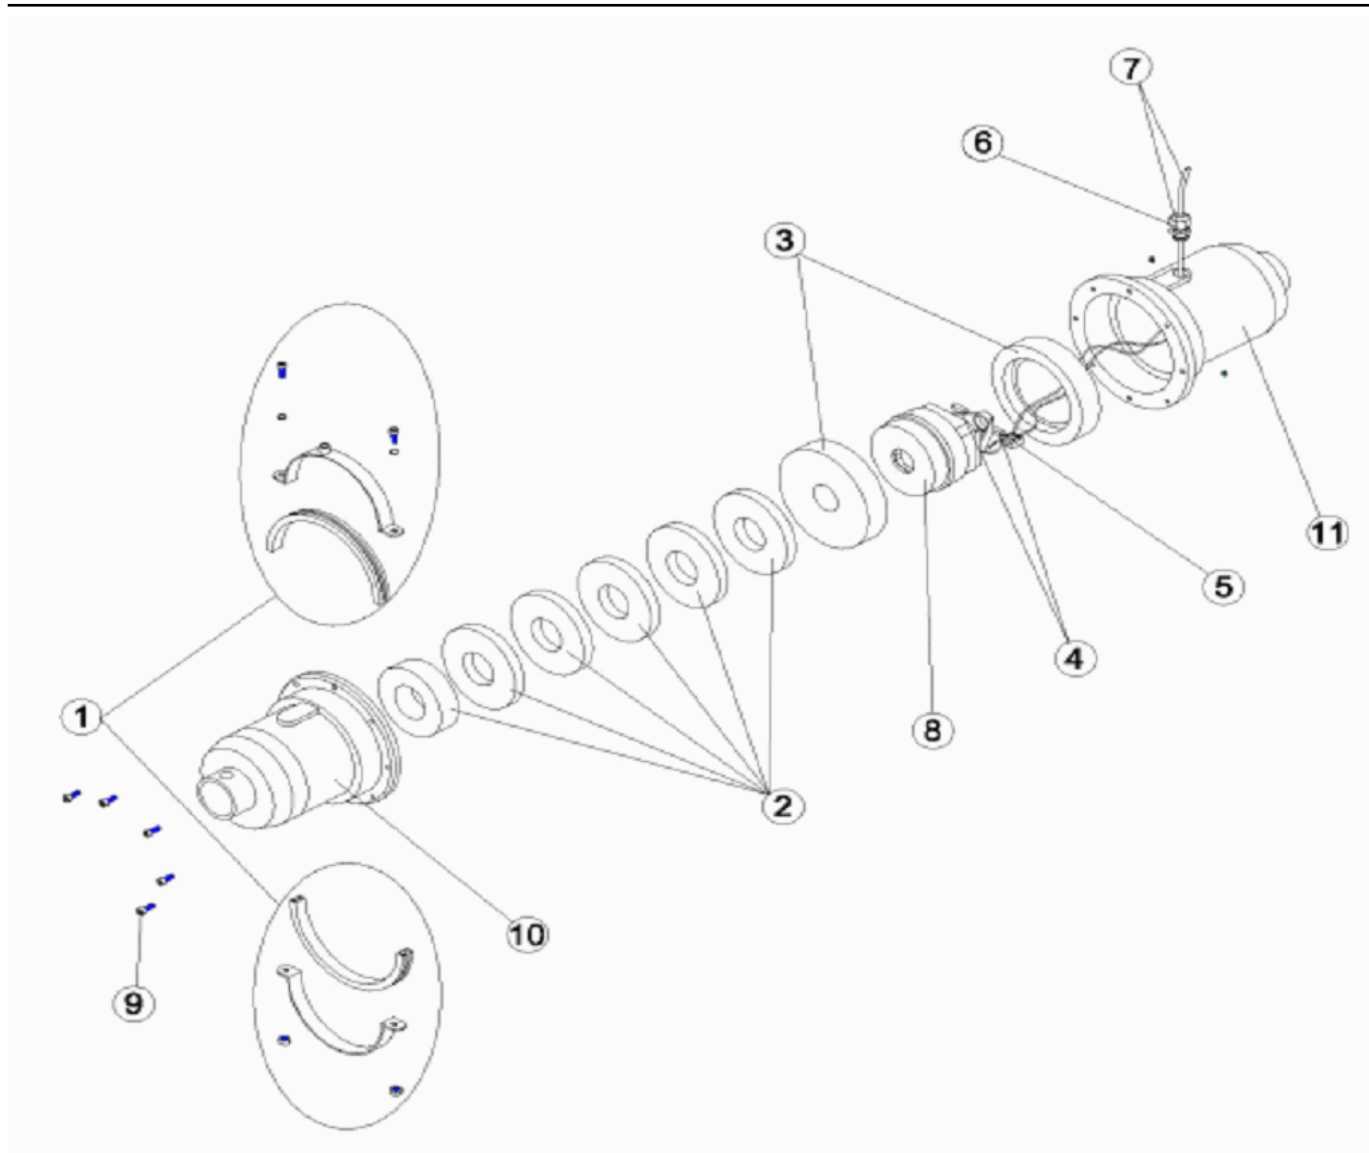

CODE **06862, 06863**

BESCHREIBUNG: **BLASPUMPE 1 - 1,5 CV**

DEUTSCHE

POS	CODE	BESCHREIBUNG	POS	CODE	BESCHREIBUNG
1	4405060101	SHELLE	7	4405060109	KABEL+QUETSCHVERSCHRAUBUNG PG11
2	4405060102	SCHAUSTOFFRINGE	8	* 4405060110	MOTOR 1 CV.
3	* 4405060103	SILENT-BLOCK 1 CV.	8	* 4405060111	MOTOR 1.5 CV.
3	* 4405060104	SILENT-BLOCK 1,5 CV.	9	4405060112	KIT BEFESTIGUNGSSCHRAUBEN
4	* 4405060105	BÜRSTENGRUPPE 1 PS	10	* 06862R0002	ANSAUGKÖRPER SCHWARZ
4	* 4405060106	BÜRSTENGRUPPE 1,5 PS	10	* 06863R0002	ANSAUGKÖRPER GELB
5	4405060107	ANSCHLUSSLEISTE	11	* 06862R0001	ABLAUFKÖRPER SCHWARZ
6	4405060108	QUETSCHVERSCHRAUBUNG PG-11	11	* 06863R0001	ABLAUFKÖRPER GELB

CODE **06862, 06863**

BESCHREIBUNG: **BLASPUMPE 1 - 1,5 CV**

HINWEISE

POSICIÓN	PIEZA	OBSERVACIÓN
3	4405060103	PARA 06862
3	4405060104	ARA 06863
4	4405060105	PARA 06862
4	4405060106	PARA 06863
8	4405060110	PARA 06862
8	4405060111	PARA 06863
10	06862R0002	PARA 06862
10	06863R0002	PARA 06863
11	06862R0001	PARA 06862
11	06863R0001	PARA 06863

CODE **06862, 06863**

DESCRIPTION: **FAN PUMP 1 - 1.5 CV.**

ENGLISH

POS	CODE	DESCRIPTION	POS	CODE	DESCRIPTION
1	4405060101	CLAMP	7	4405060109	CABLE+PACKING GLAND PG11
2	4405060102	FFOAM RINGS	8	*4405060110	MOTOR 1 CV
3	*4405060103	SILENTBLOCK 1 CV.	8	*4405060111	MOTOR 1.5 CV
3	*4405060104	SILENTBLOCK 1,5 CV.	9	4405060112	KIT FIXING SCREWS
4	*4405060105	BRUSH GROUP 1 HP	10	*06862R0002	BLACK INLET BODY
4	*4405060106	BRUSH GROUP 1,5 HP	10	*06863R0002	YELLOW INLET BODY
5	4405060107	CONNECTION GRID	11	*06862R0001	BLACK OUTLET BODY
6	4405060108	PACKING GLAND PG-11	11	*06863R0001	YELLOW OUTLET BODY

CODIGO 06862, 06863

DESCRIPCION: BOMBA DE SOPLADO 1 - 1,5 CV.

OBSERVACIONES

POSICIÓN	PIEZA	OBSERVACIÓN
3	4405060103	PARA 06862
3	4405060104	ARA 06863
4	4405060105	PARA 06862
4	4405060106	PARA 06863
8	4405060110	PARA 06862
8	4405060111	PARA 06863
10	06862R0002	PARA 06862
10	06863R0002	PARA 06863
11	06862R0001	PARA 06862
11	06863R0001	PARA 06863