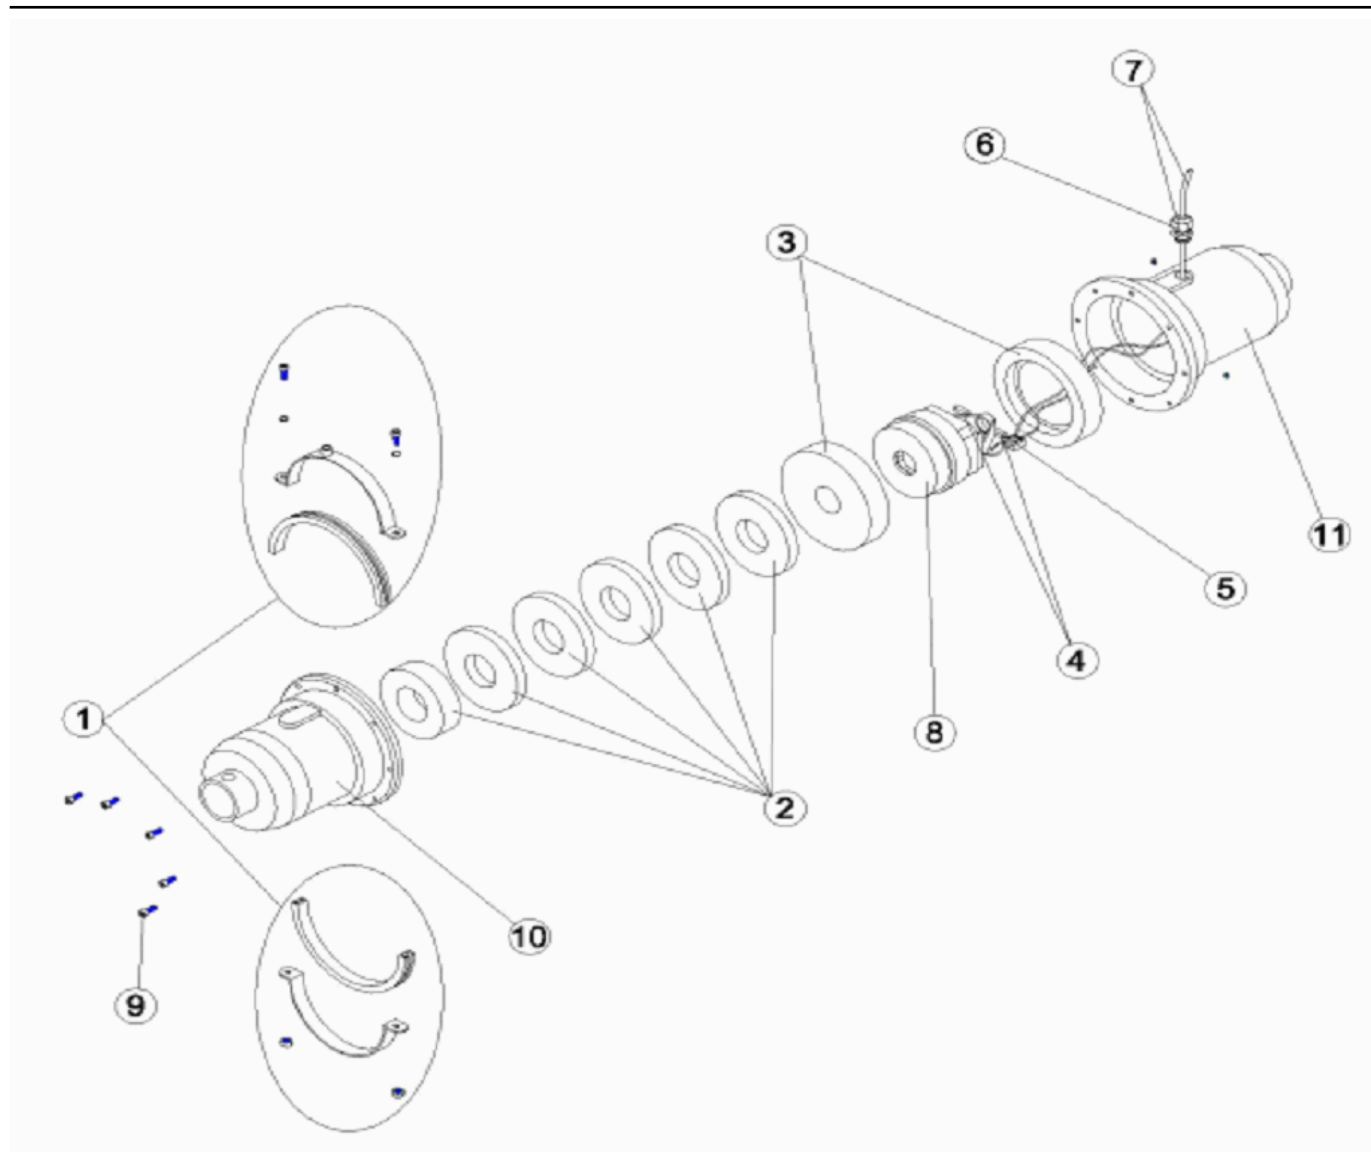

CODIGO **06862, 06863**

DESCRIÇÃO: **BOMBA DE INSUFLAÇÃO 1 - 1,5 CV.**

PORTUGUES

POS	CODIGO	DESCRIÇÃO	POS	CODIGO	DESCRIÇÃO
1	4405060101	ABRAÇADEIRA	7	4405060109	CABO + BUCIN PG11
2	4405060102	ARO DO CORPO	8	* 4405060110	MOTOR 1 CV.
3	* 4405060103	SILENT-BLOCK 1 CV.	8	* 4405060111	MOTOR 1,5 CV.
3	* 4405060104	SILENT-BLOCK 1,5 CV.	9	4405060112	CONJ.PARAFUSOS DE FIXAÇÃO
4	* 4405060105	GRUPO DE ESCOVAS 1 CV	10	* 06862R0002	CORPO ASPIRAÇÃO PRETO
4	* 4405060106	GRUPO DE ESCOVAS 1,5 CV	10	* 06863R0002	CORPO ASPIRAÇÃO AMARELO
5	4405060107	REGUA DE LIGAÇÃO	11	* 06862R0001	CUERPO IMPULSION PRETO
6	4405060108	BUCIN PG-11	11	* 06863R0001	CUERPO IMPULSION AMARILLO