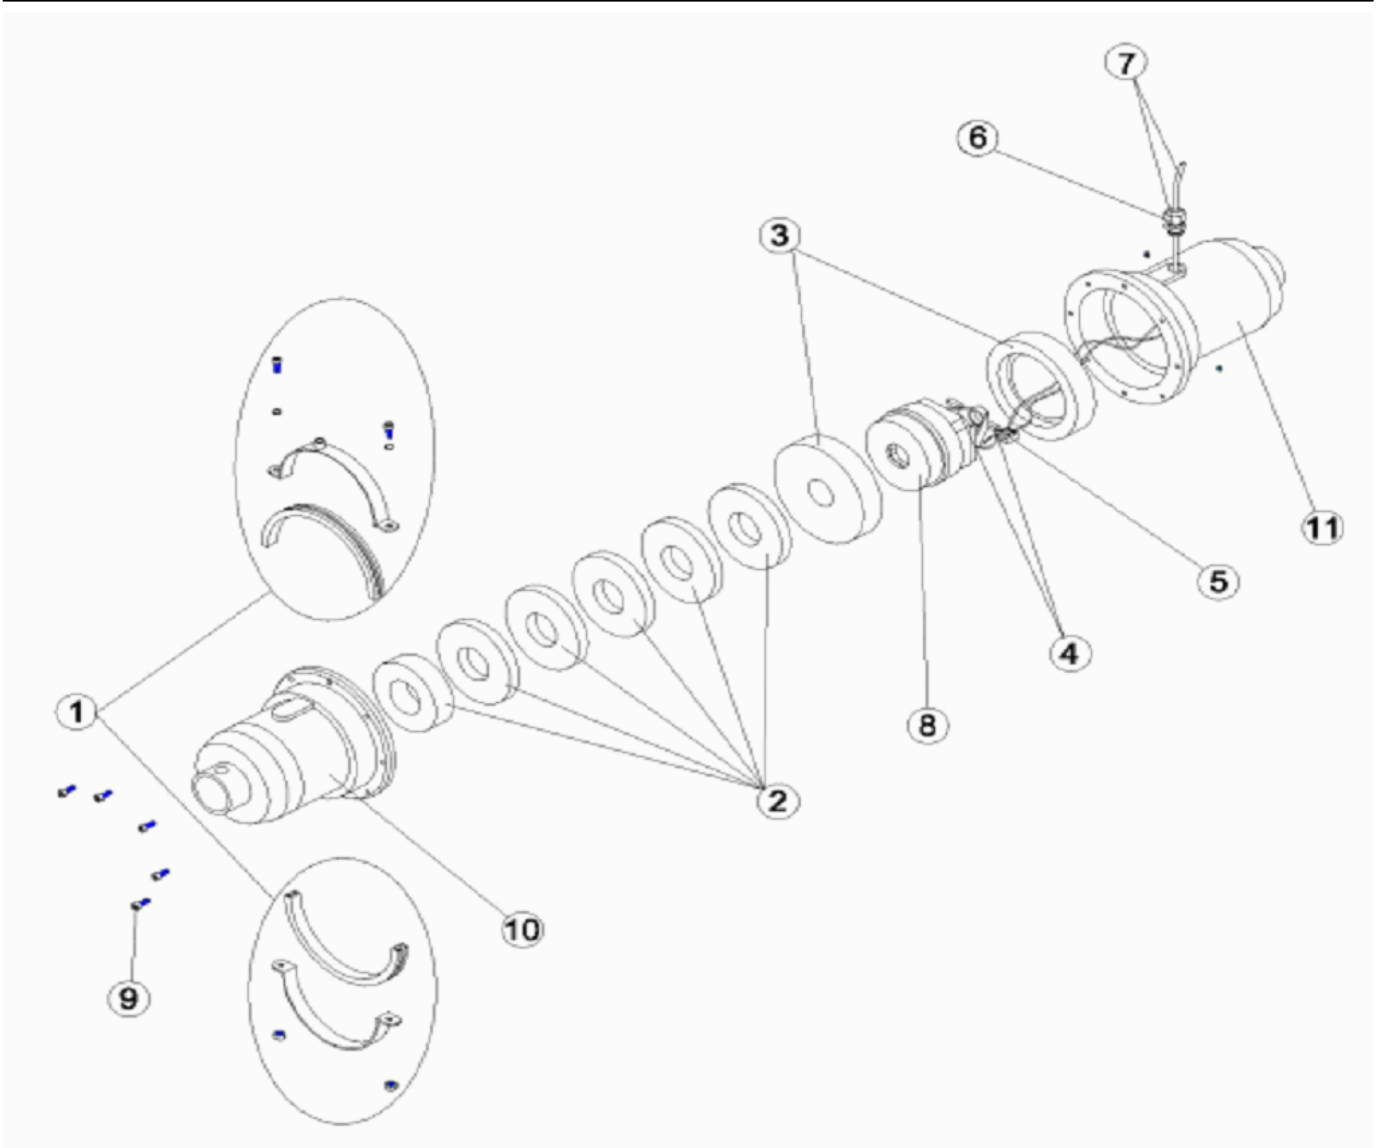

CODE **06862, 06863**

DESCRIPTION: **FAN PUMP 1 - 1.5 CV.**

OBSERVATIONS

POSICIÓN	PIEZA	OBSERVACIÓN
3	4405060103	PARA 06862
3	4405060104	ARA 06863
4	4405060105	PARA 06862
4	4405060106	PARA 06863
8	4405060110	PARA 06862
8	4405060111	PARA 06863
10	06862R0002	PARA 06862
10	06863R0002	PARA 06863
11	06862R0001	PARA 06862
11	06863R0001	PARA 06863

CODIGO **06862, 06863**

DESCRIPCION: **BOMBA DE SOPLADO 1 - 1,5 CV.**

ESPAÑOL

POS	CODIGO	DESCRIPCION	POS	CODIGO	DESCRIPCION
1	4405060101	ABRAZADERA	7	4405060109	CABLE + PRENSAESTOPAS PG11
2	4405060102	AROS ESPUMA	8	* 4405060110	MOTOR 1 CV
3	* 4405060103	SILENTBLOCK 1 CV	8	* 4405060111	MOTOR 1,5 CV
3	* 4405060104	SILENTBLOCK 1,5 CV	9	4405060112	CJTO. TORNILLOS FIJACION
4	* 4405060105	GRUPO ESCOBILLAS 1 CV.	10	* 06862R0002	CUERPO ASPIRACION NEGRO
4	* 4405060106	GRUPO ESCOBILLAS 1,5 CV.	10	* 06863R0002	CUERPO ASPIRACION AMARILLO
5	4405060107	REGLETA CONEXIÓN	11	* 06862R0001	CUERPO IMPULSION NEGRO
6	4405060108	PRENSAESTOPAS PG11	11	* 06863R0001	CUERPO IMPULSION AMARILLO

CODIGO 06862, 06863

DESCRIPCION: BOMBA DE SOPLADO 1 - 1,5 CV.

OBSERVACIONES

POSICIÓN	PIEZA	OBSERVACIÓN
3	4405060103	PARA 06862
3	4405060104	ARA 06863
4	4405060105	PARA 06862
4	4405060106	PARA 06863
8	4405060110	PARA 06862
8	4405060111	PARA 06863
10	06862R0002	PARA 06862
10	06863R0002	PARA 06863
11	06862R0001	PARA 06862
11	06863R0001	PARA 06863