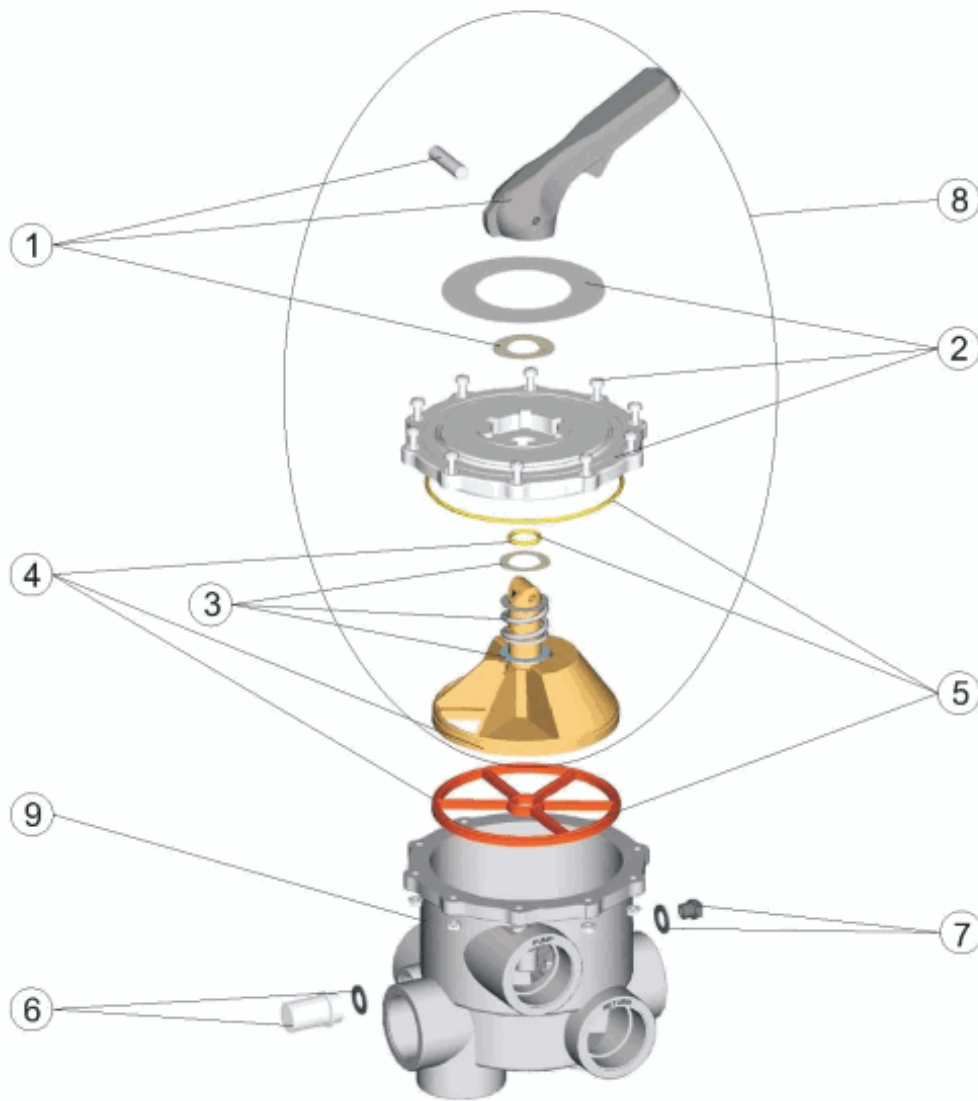

CODE **07441, 08938, 08939, 08940**

DESCRIPTION: **"SÉLECTEUR 2"""**

OBSERVATIONS

POSICIÓN	PIEZA	OBSERVACIÓN
9	08938R0001	PARA 08938
9	08939R0001	PARA 08939
9	07444R0101	PARA 07444
9	08940R0001	PARA 08940

CODICE **07441, 08938, 08939, 08940**

DESCRIZIONE: **"VALVOLA SELETRICE 2"""**

ITALIANO

POS	CODICE	DESCRIZIONE	POS	CODICE	DESCRIZIONE
1	4404120402	*MANIGLIA NERA PER VALVOLA 2""*	7	4404121107	COPERCHIO 1/4" VALVOLA
2	4404120403	COPERCHIO CON MASCHERA NERA 2"	8	4404120410	COPERCHIO DI DISTRIBUZIONE NERO 2" NUOVO
3	4404120105	MOLLA CON RONDELLA	9	* 08938R0001	CORPO POS.1 NERO
4	4404120406	DISTRIBUTORE CON GUARNIZIONI 2" NUOVO	9	* 08939R0001	CORPO POS.2 NERO
5	4404120407	*CONJUNTO SUPERIOR 2"" PRETO*	9	* 07444R0101	CORPO POS.3 NERO CON RACCORDO
6	4404120108	VISORE CON GUARNIZIONE	9	* 08940R0001	CORPO POS.4 NERO

CODICE **07441, 08938, 08939, 08940**

DESCRIZIONE: **"VALVOLA SELETRICE 2"*****"**

OSSERVAZIONI

POSICIÓN	PIEZA	OBSERVACIÓN
9	08938R0001	PARA 08938
9	08939R0001	PARA 08939
9	07444R0101	PARA 07444
9	08940R0001	PARA 08940

CODIGO **07441, 08938, 08939, 08940**

DESCRIÇÃO: **"VÁLVULA SELECTORA 2"*******

PORTUGUES

POS	CODIGO	DESCRIÇÃO	POS	CODIGO	DESCRIÇÃO
1	4404120402	MANIPULO PRETO VÁLVULA 2"	7	4404121107	TAMPÃO 1/4" VÁLVULA
2	4404120403	TAMPA DA VÁLVULA PRETA 2"	8	4404120410	TAMPA DISTRIBUIDORA PRETA 2" NOVA
3	4404120105	MOLA COM ANILHAS	9	* 08938R0001	CORPO POSIÇÃO 1 NEGRO
4	4404120406	DISTRIBUIDOR COM JUNTAS 2" NOVO	9	* 08939R0001	CORPO POSIÇÃO 2 NEGRO
5	4404120407	JUNTAS VÁLVULA 2"	9	* 07444R0101	CORPO POSIÇÃO 3 NEGRO COM RACORD
6	4404120108	VISOR COM JUNTA	9	* 08940R0001	CORPO POSIÇÃO 4 NEGRO