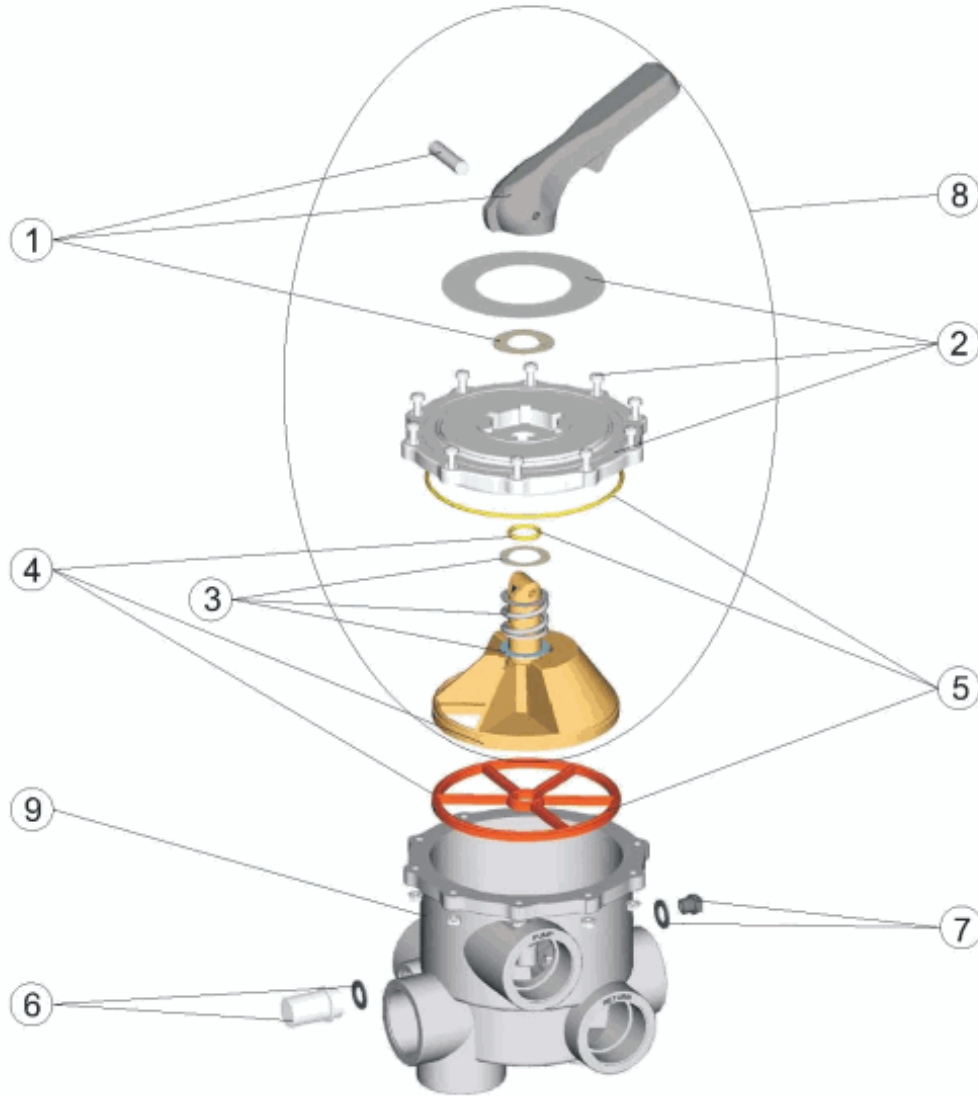

CODE **07441, 08938, 08939, 08940**

BESCHREIBUNG: **"WECHSELVENTIL 2"""**

DEUTSCHE

POS	CODE	BESCHREIBUNG	POS	CODE	BESCHREIBUNG
1	4404120402	"HEBEL KOMPLETT RSV 2"" SCHWARZ"	7	4404121107	"ENTLEERUNGSTOPFENSATZ 1/4"" RSV 6+1"
2	4404120403	"DECKEL RSV 2"" SCHWARZ MIT SCHRAUBEN"	8	4404120410	"OBERTEIL RSV 2"" SCHWARZ NEU"
3	4404120105	FEDER MIT SCHEIBEN RSV	9	* 08938R0001	KÖRPER POS. 1
4	4404120406	"DREHTELLERSATZ RSV 2"" NEU"	9	* 08939R0001	KÖRPER POS. 2
5	4404120407	"DICHTUNGSSATZ RSV 2"""	9	* 07444R0101	KÖRPER POS. 3
6	4404120108	SICHTGLAS MIT DICHTUNG	9	* 08940R0001	KÖRPER POS. 4

CODE **07441, 08938, 08939, 08940**

DESCRIPTION: **"MULTIPOINT VALVE 2"''''**

ENGLISH

POS	CODE	DESCRIPTION	POS	CODE	DESCRIPTION
1	4404120402	BLACK HANDLE 2"	7	4404121107	PLUG 1/4"
2	4404120403	BLACK TOP 2"	8	4404120410	TOP ASSEMBLY BLACK 2" NEW
3	4404120105	SPRING WITH WASHERS	9	* 08938R0001	BLACK SELECTOR VALVE POS. 1
4	4404120406	DISTRIBUTOR WITH GASKETS 2" NEW	9	* 08939R0001	BLACK SELECTOR VALVE POS. 2
5	4404120407	GASKETS 2"	9	* 07444R0101	BLACK SELECTOR VALVE BODY WITH FITTINGS
6	4404120108	VISOR WITH SEAL	9	* 08940R0001	BLACK SELECTOR VALVE POS. 4

CODIGO **07441, 08938, 08939, 08940**

DESCRIPCION: **VALVULA SELECTORA 2"**

ESPAÑOL

POS	CODIGO	DESCRIPCION	POS	CODIGO	DESCRIPCION
1	4404120402	MANETA NEGRA VALVULA 2"	7	4404121107	TAPON 1/4" VALVULA
2	4404120403	TAPA CON CARATULA NEGRA 2"	8	4404120410	TAPA DISTRIBUIDOR NEGRA 2" NUEVA
3	4404120105	RESORTE CON ARANDELAS	9	* 08938R0001	CUERPO NEGRO POSICION 1
4	4404120406	DISTRIBUIDOR CON JUNTAS 2" NUEVO	9	* 08939R0001	CUERPO NEGRO POSICION 2
5	4404120407	JUNTAS VALVULA 2"	9	* 07444R0101	"CUERPO NEGRO 2" POSICION 3 CON RACORD"
6	4404120108	VISOR CON JUNTA	9	* 08940R0001	CUERPO NEGRO POSICION 4