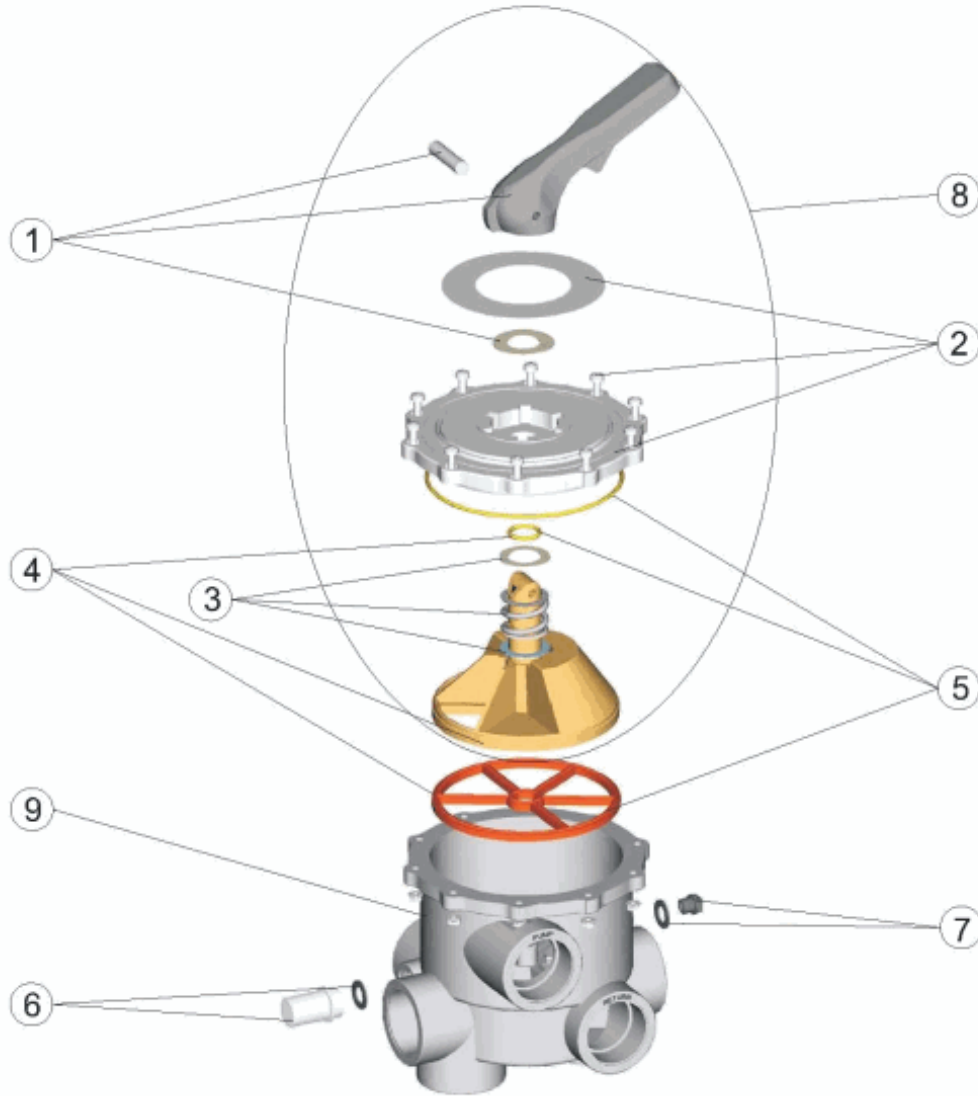

CODE **07441, 08938, 08939, 08940**

DESCRIPTION: **"MULTIPOINT VALVE 2"''''**

ENGLISH

POS	CODE	DESCRIPTION	POS	CODE	DESCRIPTION
1	4404120402	BLACK HANDLE 2"	7	4404121107	PLUG 1/4"
2	4404120403	BLACK TOP 2"	8	4404120410	TOP ASSEMBLY BLACK 2" NEW
3	4404120105	SPRING WITH WASHERS	9	* 08938R0001	BLACK SELECTOR VALVE POS. 1
4	4404120406	DISTRIBUTOR WITH GASKETS 2" NEW	9	* 08939R0001	BLACK SELECTOR VALVE POS. 2
5	4404120407	GASKETS 2"	9	* 07444R0101	BLACK SELECTOR VALVE BODY WITH FITTINGS
6	4404120108	VISOR WITH SEAL	9	* 08940R0001	BLACK SELECTOR VALVE POS. 4

CODE **07441, 08938, 08939, 08940**

DESCRIPTION: **"MULTIPORT VALVE 2"******

OBSERVATIONS

POSICIÓN	PIEZA	OBSERVACIÓN
9	08938R0001	PARA 08938
9	08939R0001	PARA 08939
9	07444R0101	PARA 07444
9	08940R0001	PARA 08940

CODIGO **07441, 08938, 08939, 08940**

DESCRIPCION: **VALVULA SELECTORA 2"**

ESPAÑOL

POS	CODIGO	DESCRIPCION	POS	CODIGO	DESCRIPCION
1	4404120402	MANETA NEGRA VALVULA 2"	7	4404121107	TAPON 1/4" VALVULA
2	4404120403	TAPA CON CARATULA NEGRA 2"	8	4404120410	TAPA DISTRIBUIDOR NEGRA 2" NUEVA
3	4404120105	RESORTE CON ARANDELAS	9	* 08938R0001	CUERPO NEGRO POSICION 1
4	4404120406	DISTRIBUIDOR CON JUNTAS 2" NUEVO	9	* 08939R0001	CUERPO NEGRO POSICION 2
5	4404120407	JUNTAS VALVULA 2"	9	* 07444R0101	"CUERPO NEGRO 2" POSICION 3 CON RACORD"
6	4404120108	VISOR CON JUNTA	9	* 08940R0001	CUERPO NEGRO POSICION 4

CODIGO **07441, 08938, 08939, 08940**

DESCRIÇÃO: **"VÁLVULA SELECTORA 2"*******

PORTUGUES

POS	CODIGO	DESCRIÇÃO	POS	CODIGO	DESCRIÇÃO
1	4404120402	MANIPULO PRETO VÁLVULA 2"	7	4404121107	TAMPÃO 1/4" VÁLVULA
2	4404120403	TAMPA DA VÁLVULA PRETA 2"	8	4404120410	TAMPA DISTRIBUIDORA PRETA 2" NOVA
3	4404120105	MOLA COM ANILHAS	9	* 08938R0001	CORPO POSIÇÃO 1 NEGRO
4	4404120406	DISTRIBUIDOR COM JUNTAS 2" NOVO	9	* 08939R0001	CORPO POSIÇÃO 2 NEGRO
5	4404120407	JUNTAS VÁLVULA 2"	9	* 07444R0101	CORPO POSIÇÃO 3 NEGRO COM RACORD
6	4404120108	VISOR COM JUNTA	9	* 08940R0001	CORPO POSIÇÃO 4 NEGRO