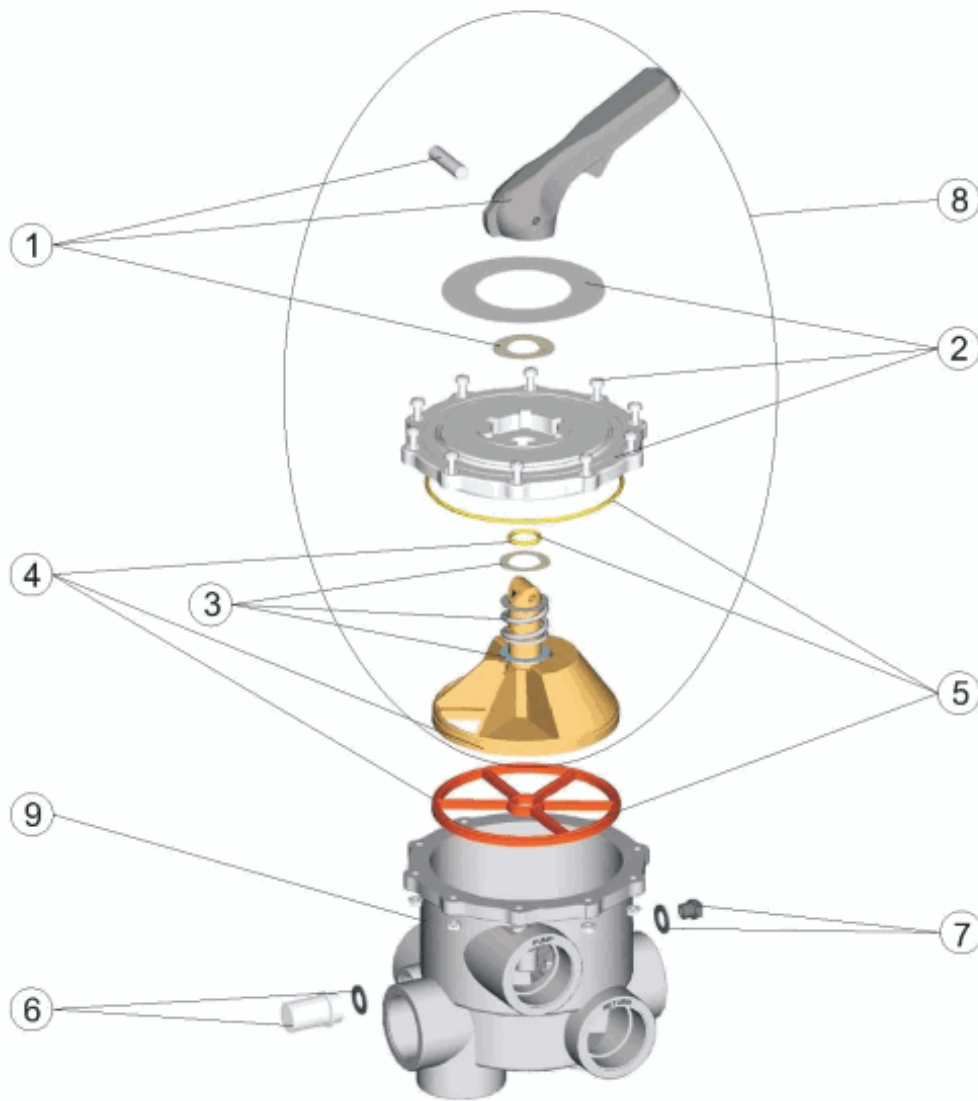

CODE **07441, 08938, 08939, 08940**

BESCHREIBUNG: **"WECHSELVENTIL 2"""**

DEUTSCHE

POS	CODE	BESCHREIBUNG	POS	CODE	BESCHREIBUNG
1	4404120402	"HEBEL KOMPLETT RSV 2"" SCHWARZ"	7	4404121107	"ENTLEERUNGSTOPFENSATZ 1/4"" RSV 6+1"
2	4404120403	"DECKEL RSV 2"" SCHWARZ MIT SCHRAUBEN"	8	4404120410	"OBERTEIL RSV 2"" SCHWARZ NEU"
3	4404120105	FEDER MIT SCHEIBEN RSV	9	* 08938R0001	KÖRPER POS. 1
4	4404120406	"DREHTELLERSATZ RSV 2"" NEU"	9	* 08939R0001	KÖRPER POS. 2
5	4404120407	"DICHTUNGSSATZ RSV 2"""	9	* 07444R0101	KÖRPER POS. 3
6	4404120108	SICHTGLAS MIT DICHTUNG	9	* 08940R0001	KÖRPER POS. 4

CODE **07441, 08938, 08939, 08940**

DESCRIPTION: **"MULTIPOINT VALVE 2"''''**

ENGLISH

POS	CODE	DESCRIPTION	POS	CODE	DESCRIPTION
1	4404120402	BLACK HANDLE 2"	7	4404121107	PLUG 1/4"
2	4404120403	BLACK TOP 2"	8	4404120410	TOP ASSEMBLY BLACK 2" NEW
3	4404120105	SPRING WITH WASHERS	9	* 08938R0001	BLACK SELECTOR VALVE POS. 1
4	4404120406	DISTRIBUTOR WITH GASKETS 2" NEW	9	* 08939R0001	BLACK SELECTOR VALVE POS. 2
5	4404120407	GASKETS 2"	9	* 07444R0101	BLACK SELECTOR VALVE BODY WITH FITTINGS
6	4404120108	VISOR WITH SEAL	9	* 08940R0001	BLACK SELECTOR VALVE POS. 4

CODIGO **07441, 08938, 08939, 08940**

DESCRIPCION: **VALVULA SELECTORA 2"**

ESPAÑOL

POS	CODIGO	DESCRIPCION	POS	CODIGO	DESCRIPCION
1	4404120402	MANETA NEGRA VALVULA 2"	7	4404121107	TAPON 1/4" VALVULA
2	4404120403	TAPA CON CARATULA NEGRA 2"	8	4404120410	TAPA DISTRIBUIDOR NEGRA 2" NUEVA
3	4404120105	RESORTE CON ARANDELAS	9	* 08938R0001	CUERPO NEGRO POSICION 1
4	4404120406	DISTRIBUIDOR CON JUNTAS 2" NUEVO	9	* 08939R0001	CUERPO NEGRO POSICION 2
5	4404120407	JUNTAS VALVULA 2"	9	* 07444R0101	"CUERPO NEGRO 2" POSICION 3 CON RACORD"
6	4404120108	VISOR CON JUNTA	9	* 08940R0001	CUERPO NEGRO POSICION 4