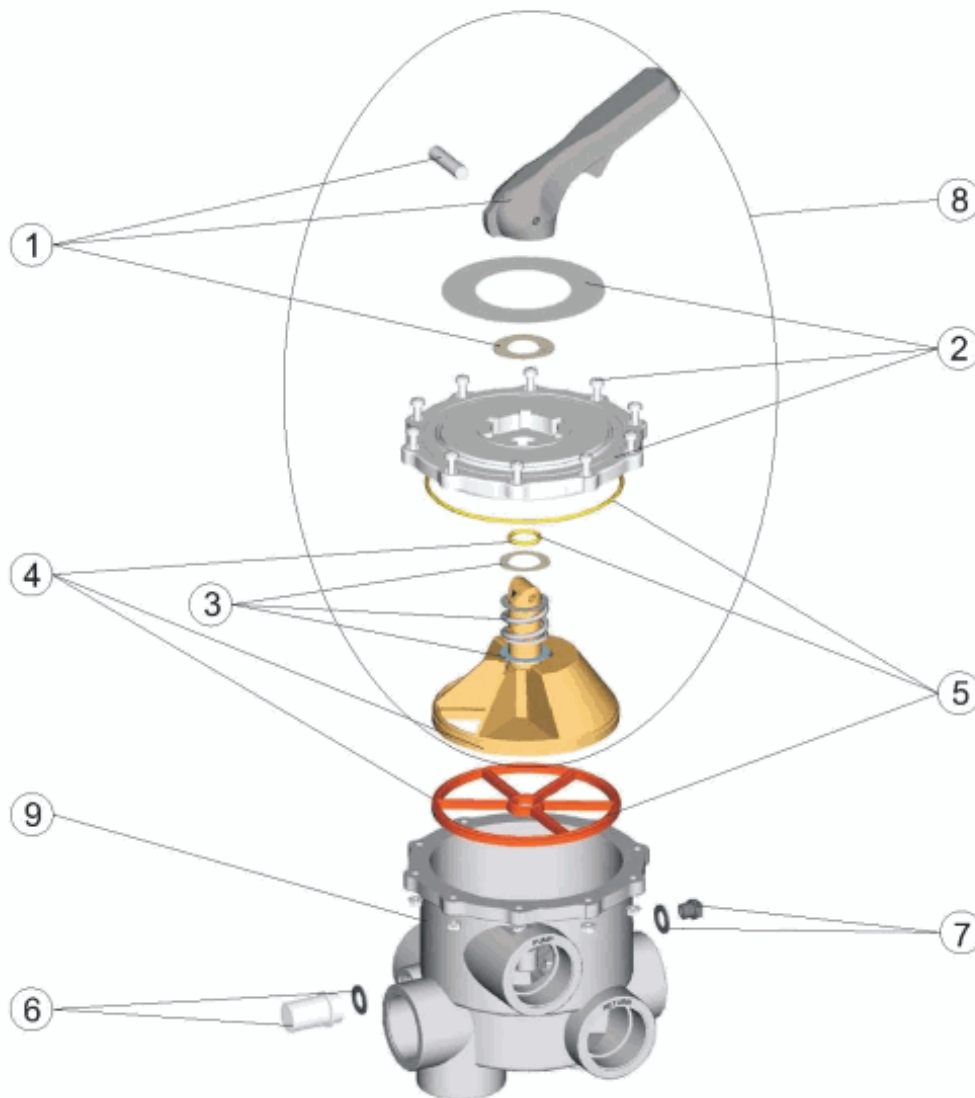

CODICE **07441, 08938, 08939, 08940**

DESCRIZIONE: **"VALVOLA SELETRICE 2"""**

ITALIANO

POS	CODICE	DESCRIZIONE	POS	CODICE	DESCRIZIONE
1	4404120402	*MANIGLIA NERA PER VALVOLA 2""*	7	4404121107	COPERCHIO 1/4" VALVOLA
2	4404120403	COPERCHIO CON MASCHERA NERA 2"	8	4404120410	COPERCHIO DI DISTRIBUZIONE NERO 2" NUOVO
3	4404120105	MOLLA CON RONDELLA	9	* 08938R0001	CORPO POS.1 NERO
4	4404120406	DISTRIBUTORE CON GUARNIZIONI 2" NUOVO	9	* 08939R0001	CORPO POS.2 NERO
5	4404120407	*CONJUNTO SUPERIOR 2"" PRETO*	9	* 07444R0101	CORPO POS.3 NERO CON RACCORDO
6	4404120108	VISORE CON GUARNIZIONE	9	* 08940R0001	CORPO POS.4 NERO

CODICE **07441, 08938, 08939, 08940**

DESCRIZIONE: **"VALVOLA SELETRICE 2"*****"**

OSSERVAZIONI

POSICIÓN	PIEZA	OBSERVACIÓN
9	08938R0001	PARA 08938
9	08939R0001	PARA 08939
9	07444R0101	PARA 07444
9	08940R0001	PARA 08940

CODIGO **07441, 08938, 08939, 08940**

DESCRIÇÃO: **"VÁLVULA SELECTORA 2"*******

PORTUGUES

POS	CODIGO	DESCRIÇÃO	POS	CODIGO	DESCRIÇÃO
1	4404120402	MANIPULO PRETO VÁLVULA 2"	7	4404121107	TAMPÃO 1/4" VÁLVULA
2	4404120403	TAMPA DA VÁLVULA PRETA 2"	8	4404120410	TAMPA DISTRIBUIDORA PRETA 2" NOVA
3	4404120105	MOLA COM ANILHAS	9	* 08938R0001	CORPO POSIÇÃO 1 NEGRO
4	4404120406	DISTRIBUIDOR COM JUNTAS 2" NOVO	9	* 08939R0001	CORPO POSIÇÃO 2 NEGRO
5	4404120407	JUNTAS VÁLVULA 2"	9	* 07444R0101	CORPO POSIÇÃO 3 NEGRO COM RACORD
6	4404120108	VISOR COM JUNTA	9	* 08940R0001	CORPO POSIÇÃO 4 NEGRO

CODIGO **07441, 08938, 08939, 08940**

DESCRIÇÃO: **"VÁLVULA SELECTORA 2"*****"**

OBSERVAÇÕES

POSICIÓN	PIEZA	OBSERVACIÓN
9	08938R0001	PARA 08938
9	08939R0001	PARA 08939
9	07444R0101	PARA 07444
9	08940R0001	PARA 08940