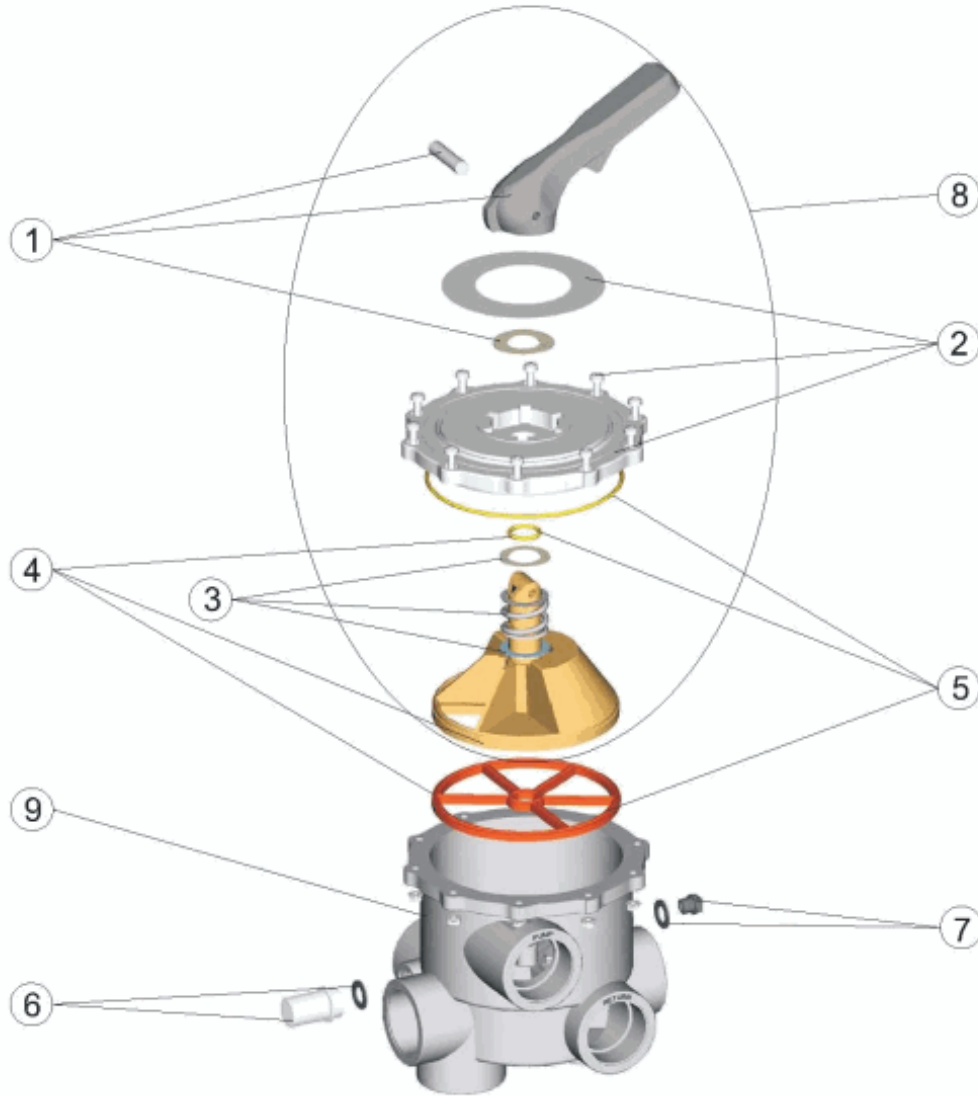

CODE **07441, 08938, 08939, 08940**

DESCRIPTION: **"SÉLECTEUR 2"""**

FRANCAIS

POS	CODE	DESCRIPTION	POS	CODE	DESCRIPTION
1	4404120402	POIGNEE NOIRE 2"	7	4404121107	BOUCHON 1/4" DE VANNE
2	4404120403	COUVERCLE NOIR 2" ET VIS	8	4404120410	COUVERCLE NOIR ET BOISSEAU 2" NOUVEAU MODELE
3	4404120105	RESSORT ET RONDELLES	9	* 08938R0001	CORPS POS. 1
4	4404120406	BOISSEAU AVEC JOINTS 2"	9	* 08939R0001	CORPS POS. 2
5	4404120407	JOINTS DE VANNE 2"	9	* 07444R0101	CORPS NOIR AVEC RACCORD
6	4404120108	VOYANT ET JOINT	9	* 08940R0001	CORPS POS. 4