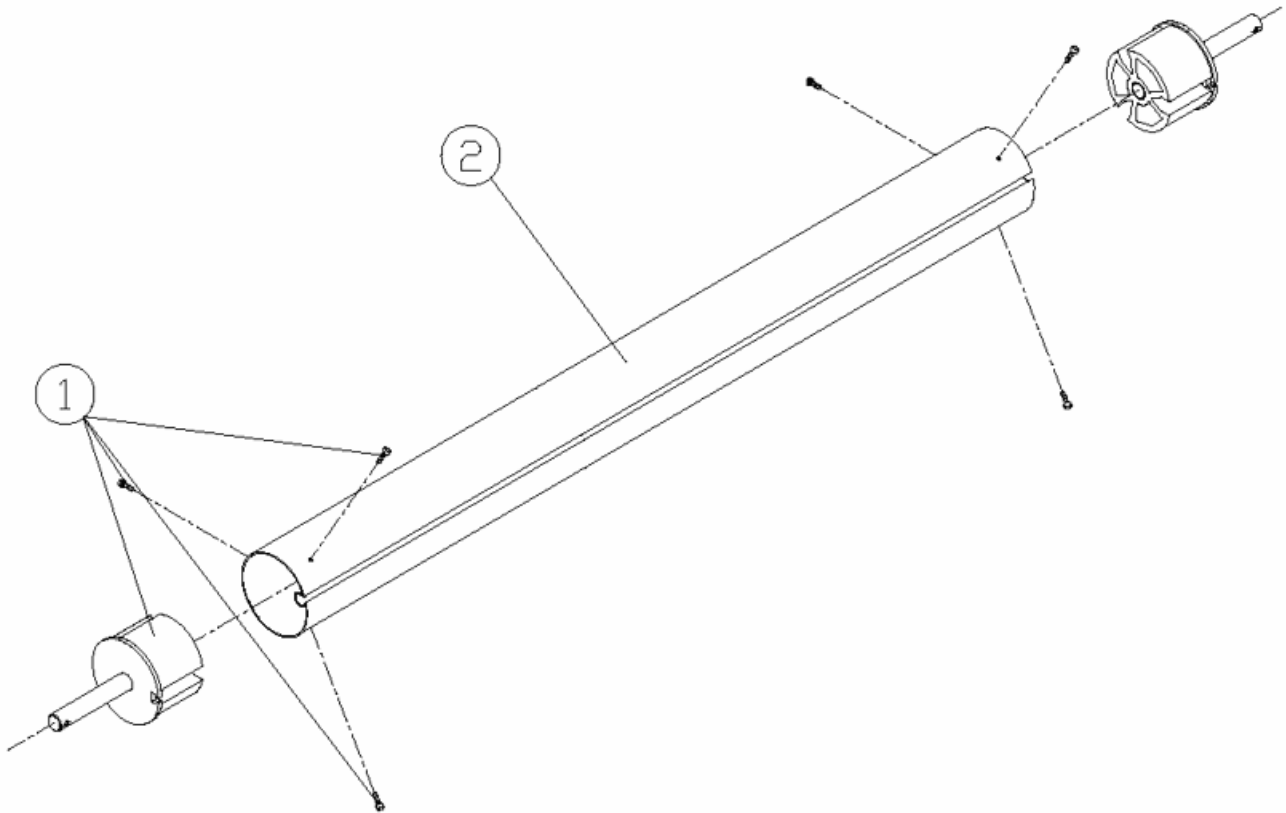

CODICE **07622, 07623, 07624**

DESCRIZIONE: **TUBO AVVOLGITORE L= 4,5 - 5,5 - 6,6 METROS**

**ITALIANO**

POS	CODICE	DESCRIZIONE	POS	CODICE	DESCRIZIONE
1	4410010000	ASSE DI ESTENSIONE	2	*00128R0101	TUBO AVVOLGITORE 5,5 MTS.
2	*00127R0101	TUBO AVVOLGITORE 4,5 MTS.	2	*00129R0101	TUBO AVVOLGITORE 6,6 MTS.

**CODICE**                    **07622, 07623, 07624**

**DESCRIZIONE:**                    **TUBO AVVOLGITORE L= 4,5 - 5,5 - 6,6 METROS**

**OSSERVAZIONI**

POSICIÓN	PIEZA	OBSERVACIÓN
2	00127R0101	PARA 07622
2	00128R0101	PARA 07623
2	00129R0101	PARA 07624

**CODIGO 07622, 07623, 07624**

**DESCRIÇÃO: TUBO ENROLADOR L= 4,5 - 5,5 - 6,6 METROS**

**PORTUGUES**

POS	CODIGO	DESCRIÇÃO	POS	CODIGO	DESCRIÇÃO
1	4410010000	EXTREMIDADE EIXO	2	*00128R0101	TUBO ENROLADOR 5,5 MTS.
2	*00127R0101	TUBO ENROLADOR 4,5 MTS.	2	*00129R0101	TUBO ENROLADOR 6,6 MTS.

**CODIGO**                    **07622, 07623, 07624**

**DESCRIÇÃO:**                                    **TUBO ENROLADOR L= 4,5 - 5,5 - 6,6 METROS**

**OBSERVAÇÕES**

POSICIÓN	PIEZA	OBSERVACIÓN
2	00127R0101	PARA 07622
2	00128R0101	PARA 07623
2	00129R0101	PARA 07624