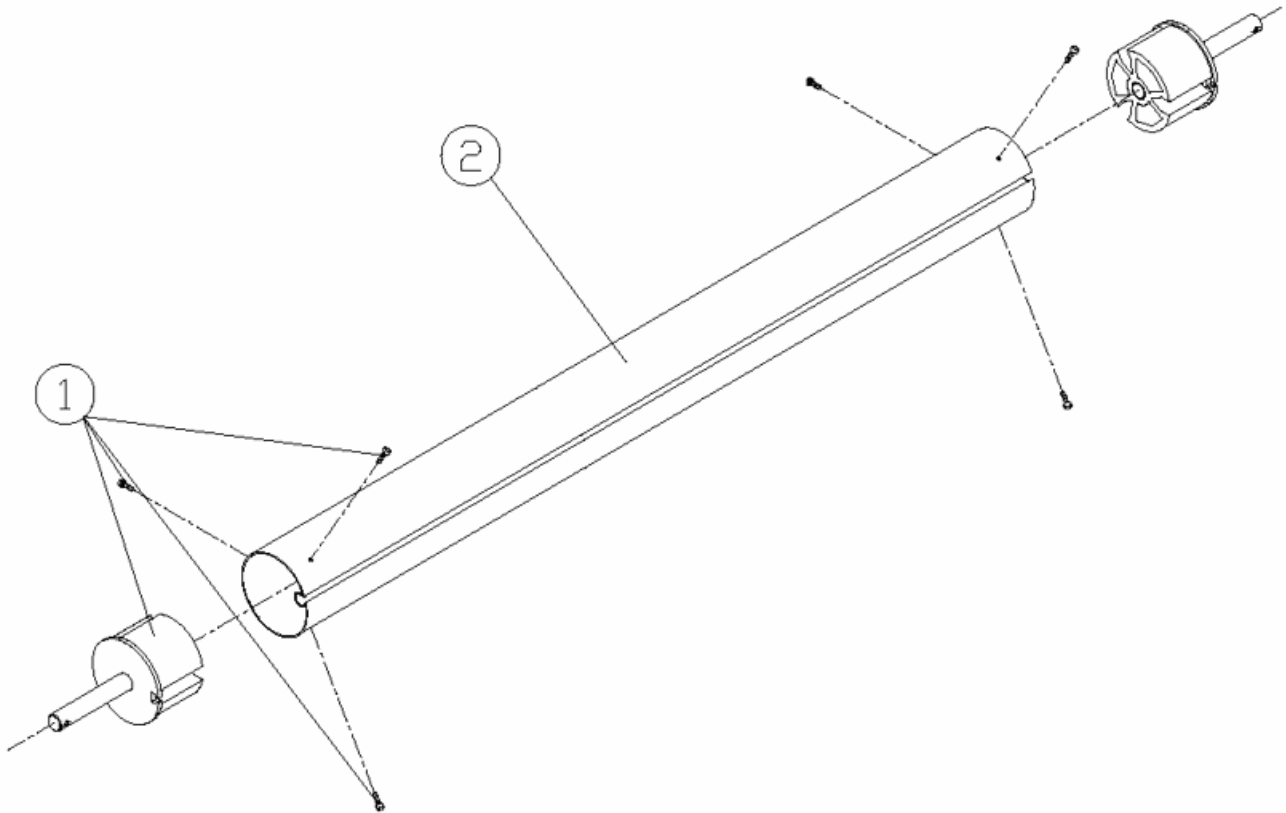

CODE **07622, 07623, 07624**

BESCHREIBUNG: **EINFASSHÜLLE L= 4,5 - 5,5 - 6,6 METROS**

**DEUTSCHE**

POS	CODE	BESCHREIBUNG	POS	CODE	BESCHREIBUNG
1	4410010000	ACHSENENDSTÜCK	2	*00128R0101	TELESKOPPROHR 5,5 MTS.
2	*00127R0101	TELESKOPPROHR 4,5 MTS.	2	*00129R0101	TELESKOPPROHR 6,6 MTS.

CODE **07622, 07623, 07624**

BESCHREIBUNG: **EINFASSHÜLLE L= 4,5 - 5,5 - 6,6 METROS**

**HINWEISE**

POSICIÓN	PIEZA	OBSERVACIÓN
2	00127R0101	PARA 07622
2	00128R0101	PARA 07623
2	00129R0101	PARA 07624

CODE **07622, 07623, 07624**

DESCRIPTION: **ROLLER TUBE L= 4,5 - 5,5 - 6,6 METROS**

**ENGLISH**

POS	CODE	DESCRIPTION	POS	CODE	DESCRIPTION
1	4410010000	AXLE END	2	*00128R0101	ROLLER TUBE 5.5 MTS.
2	*00127R0101	ROLLER TUBE 4,5 MTS.	2	*00129R0101	ROLLER TUBE 6,6 MTS.

CODE **07622, 07623, 07624**

DESCRIPTION: **ROLLER TUBE L= 4,5 - 5,5 - 6,6 METROS**

**OBSERVATIONS**

POSICIÓN	PIEZA	OBSERVACIÓN
2	00127R0101	PARA 07622
2	00128R0101	PARA 07623
2	00129R0101	PARA 07624

CODIGO            **07622, 07623, 07624**