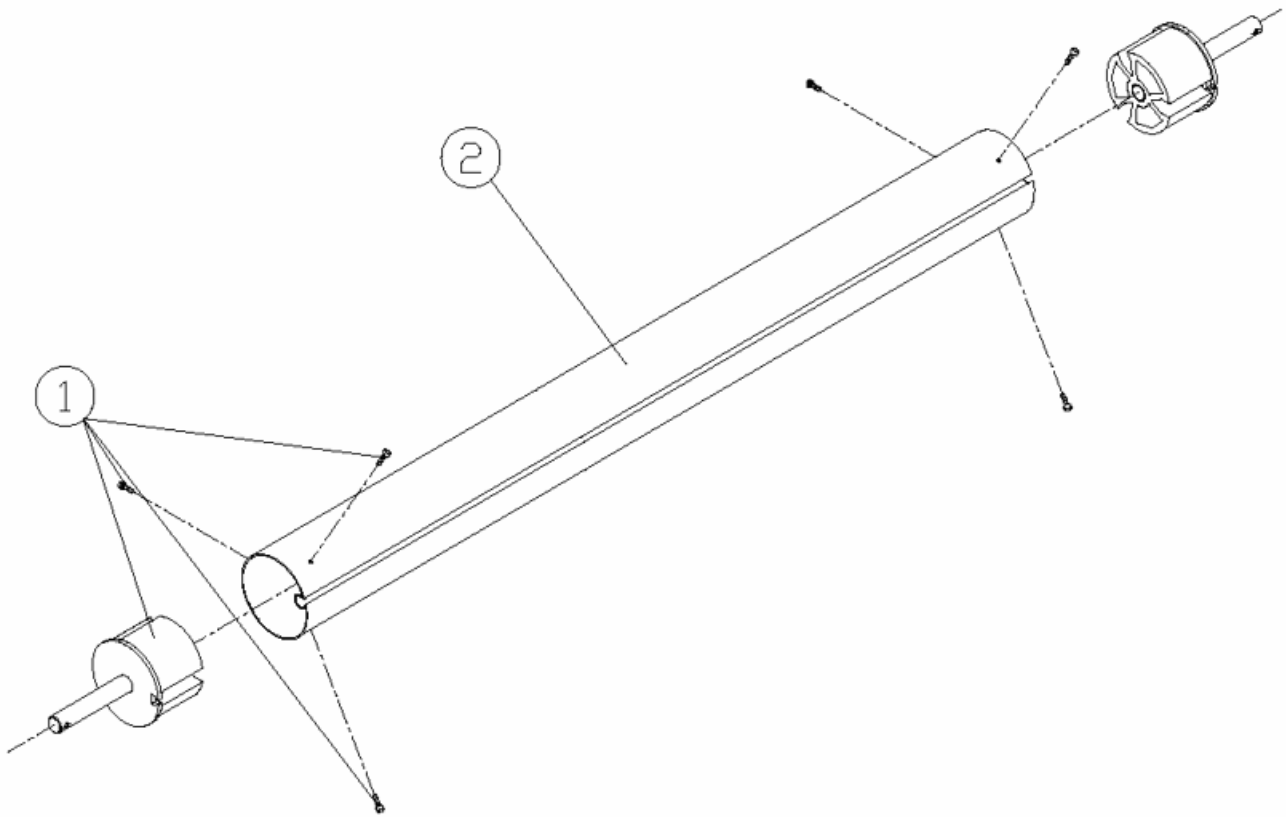

DESCRIPTION: **ROLLER TUBE L= 4,5 - 5,5 - 6,6 METROS**

**ENGLISH**

POS	CODE	DESCRIPTION	POS	CODE	DESCRIPTION
1	4410010000	AXLE END	2	*00128R0101	ROLLER TUBE 5.5 MTS.
2	*00127R0101	ROLLER TUBE 4,5 MTS.	2	*00129R0101	ROLLER TUBE 6,6 MTS.

CODE **07622, 07623, 07624**

DESCRIPTION: **ROLLER TUBE L= 4,5 - 5,5 - 6,6 METROS**

**OBSERVATIONS**

POSICIÓN	PIEZA	OBSERVACIÓN
2	00127R0101	PARA 07622
2	00128R0101	PARA 07623
2	00129R0101	PARA 07624

CODIGO            **07622, 07623, 07624**

DESCRIPCION:            **TUBO ENROLLADOR L= 4,5 - 5,5 - 6,6 METROS**

**ESPAÑOL**

POS	CODIGO	DESCRIPCION	POS	CODIGO	DESCRIPCION
1	4410010000	CONJUNTO EJE	2	*00128R0101	TUBO ENROLLADOR 5,5 MTS.
2	*00127R0101	TUBO ENROLLADOR 4,5 MTS.	2	*00129R0101	TUBO ENROLLADOR 6,6 MTS.

CODICE **07622, 07623, 07624**

DESCRIZIONE: **TUBO AVVOLGITORE L= 4,5 - 5,5 - 6,6 METROS**

**ITALIANO**

POS	CODICE	DESCRIZIONE	POS	CODICE	DESCRIZIONE
1	4410010000	ASSE DI ESTENSIONE	2	*00128R0101	TUBO AVVOLGITORE 5,5 MTS.
2	*00127R0101	TUBO AVVOLGITORE 4,5 MTS.	2	*00129R0101	TUBO AVVOLGITORE 6,6 MTS.