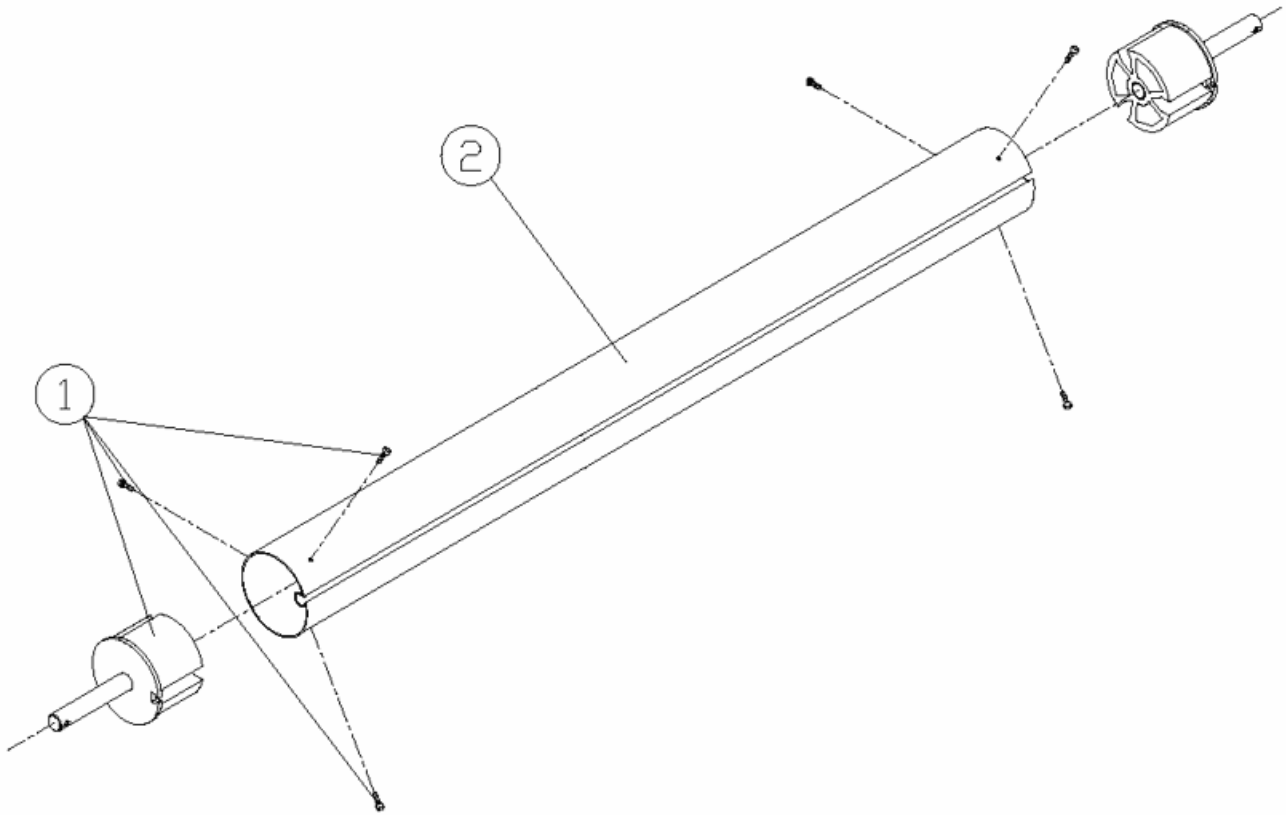

CODE **07622, 07623, 07624**

DESCRIPTION: **TUYAU ENROULEUR L= 4,5 - 5,5 - 6,6 METROS**

FRANCAIS

POS	CODE	DESCRIPTION	POS	CODE	DESCRIPTION
1	4410010000	EXTRÉMITÉ AXE	2	*00128R0101	TUYAU ENROULEUR 5,5 MTS.
2	*00127R0101	TUYAU ENROULEUR 4,5 MTS.	2	*00129R0101	TUYAU ENROULEUR 6,6 MTS.