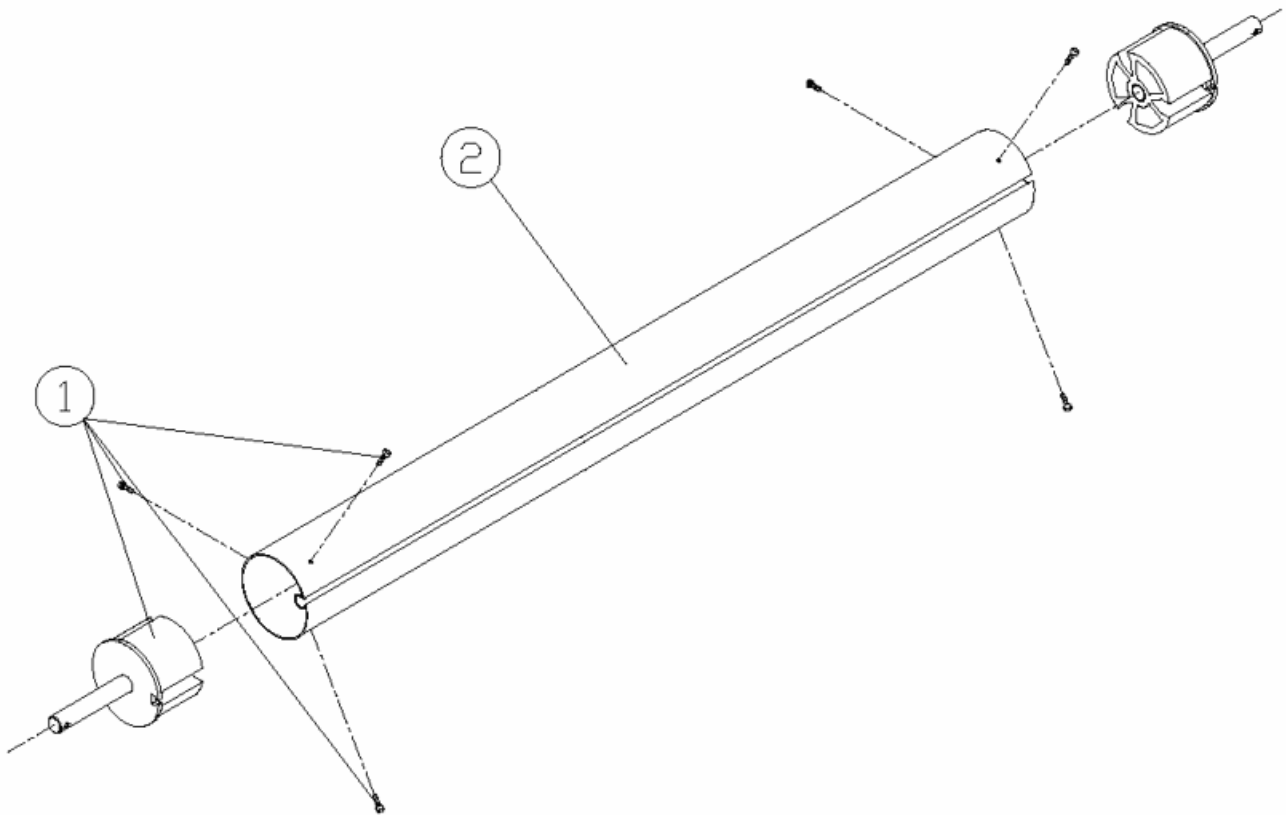

CODE **07622, 07623, 07624**

BESCHREIBUNG: **EINFASSHÜLLE L= 4,5 - 5,5 - 6,6 METROS**

**DEUTSCHE**

POS	CODE	BESCHREIBUNG	POS	CODE	BESCHREIBUNG
1	4410010000	ACHSENENDSTÜCK	2	*00128R0101	TELESKOPPROHR 5,5 MTS.
2	*00127R0101	TELESKOPPROHR 4,5 MTS.	2	*00129R0101	TELESKOPPROHR 6,6 MTS.

CODE **07622, 07623, 07624**

BESCHREIBUNG: **EINFASSHÜLLE L= 4,5 - 5,5 - 6,6 METROS**

**HINWEISE**

POSICIÓN	PIEZA	OBSERVACIÓN
2	00127R0101	PARA 07622
2	00128R0101	PARA 07623
2	00129R0101	PARA 07624

CODE **07622, 07623, 07624**

DESCRIPTION: **ROLLER TUBE L= 4,5 - 5,5 - 6,6 METROS**

**ENGLISH**

POS	CODE	DESCRIPTION	POS	CODE	DESCRIPTION
1	4410010000	AXLE END	2	*00128R0101	ROLLER TUBE 5.5 MTS.
2	*00127R0101	ROLLER TUBE 4,5 MTS.	2	*00129R0101	ROLLER TUBE 6,6 MTS.

CODE **07622, 07623, 07624**

DESCRIPTION: **ROLLER TUBE L= 4,5 - 5,5 - 6,6 METROS**

**OBSERVATIONS**

POSICIÓN	PIEZA	OBSERVACIÓN
2	00127R0101	PARA 07622
2	00128R0101	PARA 07623
2	00129R0101	PARA 07624

CODIGO            **07622, 07623, 07624**