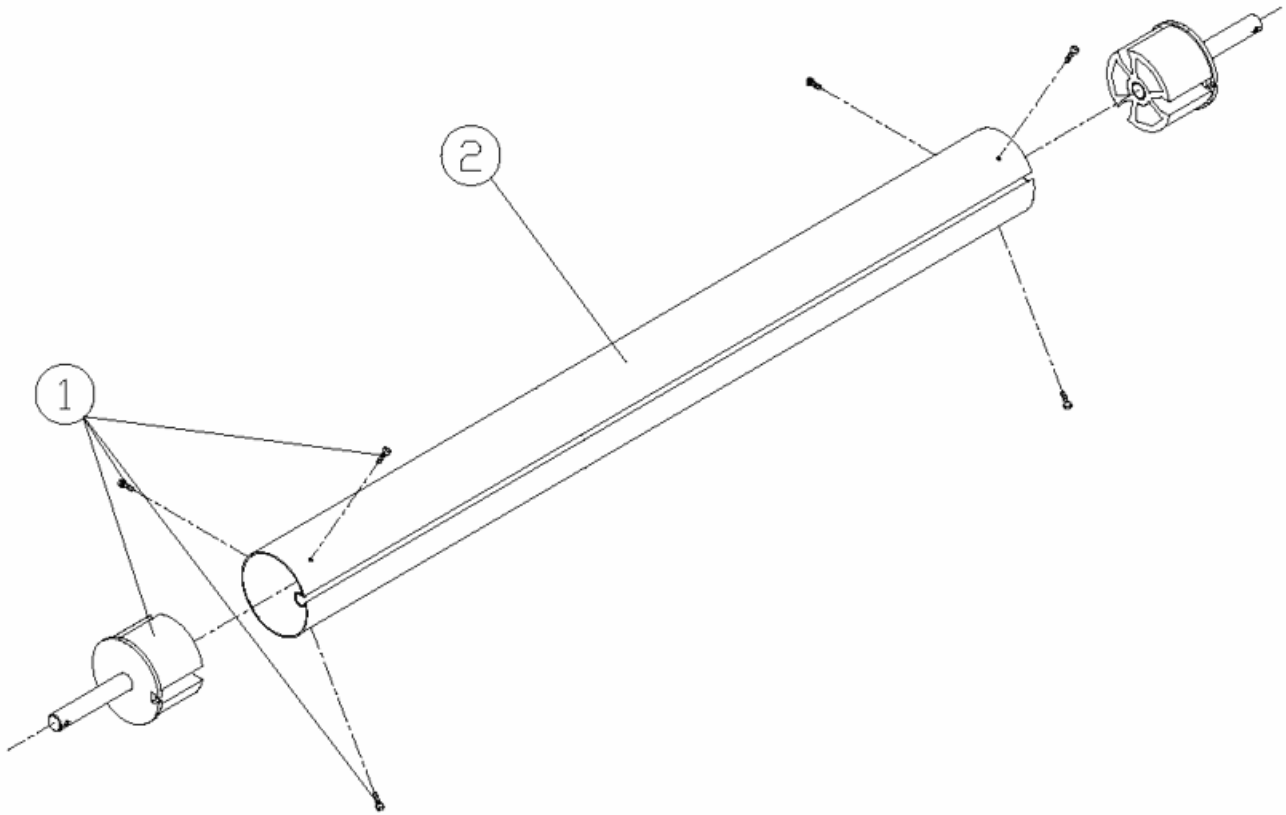

CODICE **07622, 07623, 07624**

DESCRIZIONE: **TUBO AVVOLGITORE L= 4,5 - 5,5 - 6,6 METROS**

**ITALIANO**

POS	CODICE	DESCRIZIONE	POS	CODICE	DESCRIZIONE
1	4410010000	ASSE DI ESTENSIONE	2	*00128R0101	TUBO AVVOLGITORE 5,5 MTS.
2	*00127R0101	TUBO AVVOLGITORE 4,5 MTS.	2	*00129R0101	TUBO AVVOLGITORE 6,6 MTS.

**CODICE**                    **07622, 07623, 07624**

**DESCRIZIONE:**                    **TUBO AVVOLGITORE L= 4,5 - 5,5 - 6,6 METROS**

**OSSERVAZIONI**

POSICIÓN	PIEZA	OBSERVACIÓN
2	00127R0101	PARA 07622
2	00128R0101	PARA 07623
2	00129R0101	PARA 07624

**CODIGO**                    **07622, 07623, 07624**

**DESCRIÇÃO:**                                    **TUBO ENROLADOR L= 4,5 - 5,5 - 6,6 METROS**

**OBSERVAÇÕES**

POSICIÓN	PIEZA	OBSERVACIÓN
2	00127R0101	PARA 07622
2	00128R0101	PARA 07623
2	00129R0101	PARA 07624