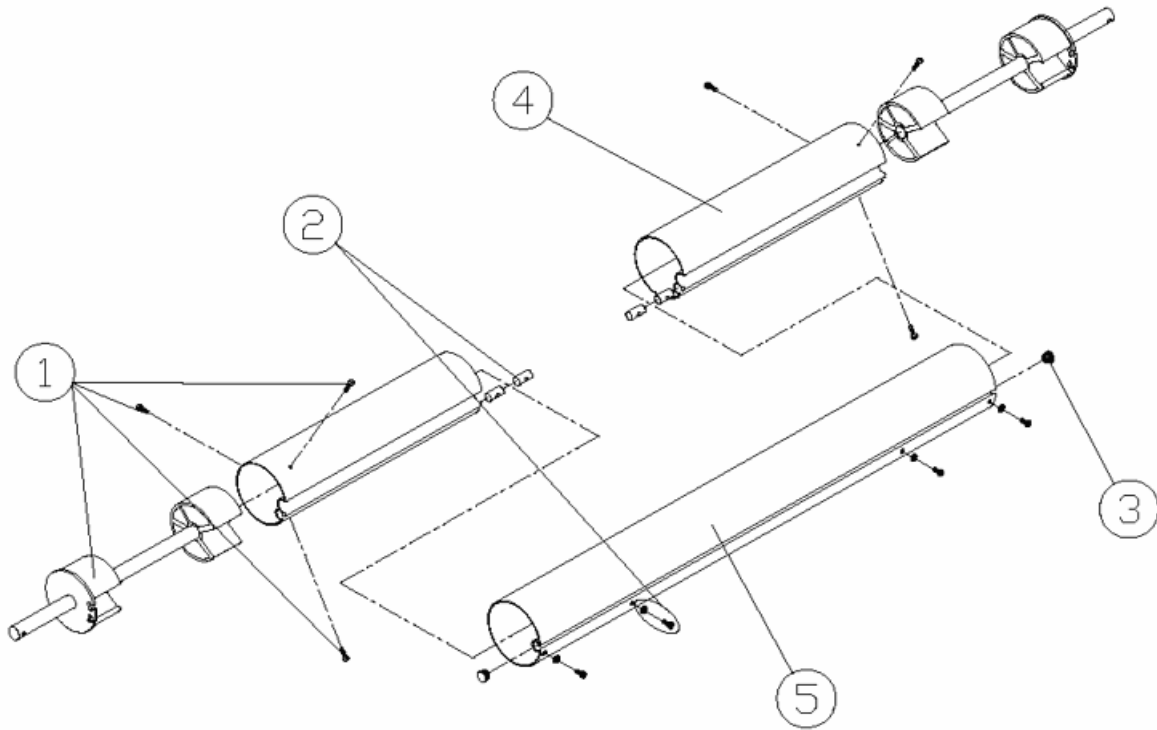

CODICE **07625, 07626**

DESCRIZIONE: **TUBO AVVOLGITORE TELESCOPICO L= 4,5-5,5 L= 5-6,6 METROS**

ITALIANO

POS	CODICE	DESCRIZIONE	POS	CODICE	DESCRIZIONE
1	4410010002	ASSE DI ESTENSIONE	4	* 07626R0012	TUBO INTERNO 2,5 MT.
2	4401050110	TAPPO DI FISSAZIONE	5	* 07625R0013	TUBO AVVOLGITORE
3	4410010003	TAPPO FESSURA	5	* 07626R0013	TUBO AVVOLGITORE
4	* 07625R0012	TUBO INTERNO 2,5 MT.			

CODICE **07625, 07626**

DESCRIZIONE: **TUBO AVVOLGITORE TELESCOPICO L= 4,5-5,5 L= 5-6,6 METROS**

OSSERVAZIONI

POSICIÓN	PIEZA	OBSERVACIÓN
4	07625R0012	PARA 07625
4	07626R0012	PARA 07626
5	07625R0013	PARA 07625
5	07626R0013	PARA 07626

CODIGO **07625, 07626**

DESCRIÇÃO: **TUBO ENROLADOR TELESCÓPICO L= 4,5-5,5 L= 5-6,6 METROS**

PORTUGUES

POS	CODIGO	DESCRIÇÃO	POS	CODIGO	DESCRIÇÃO
1	4410010002	EXTREMIDADE EIXO	4	* 07626R0012	TUBO INTERIOR 2,5 MTS.
2	4401050110	CASQUILHO FIXAÇÃO DO TUBO	5	* 07625R0013	TUBO ENROLADOR
3	4410010003	TAMPÃO RANHURA	5	* 07626R0013	TUBO ENROLADOR
4	* 07625R0012	TUBO INTERIOR			

CODIGO 07625, 07626

DESCRIÇÃO: TUBO ENROLADOR TELESCÓPICO L= 4,5-5,5 L= 5-6,6 METROS

OBSERVAÇÕES

POSICIÓN	PIEZA	OBSERVACIÓN
4	07625R0012	PARA 07625
4	07626R0012	PARA 07626
5	07625R0013	PARA 07625
5	07626R0013	PARA 07626