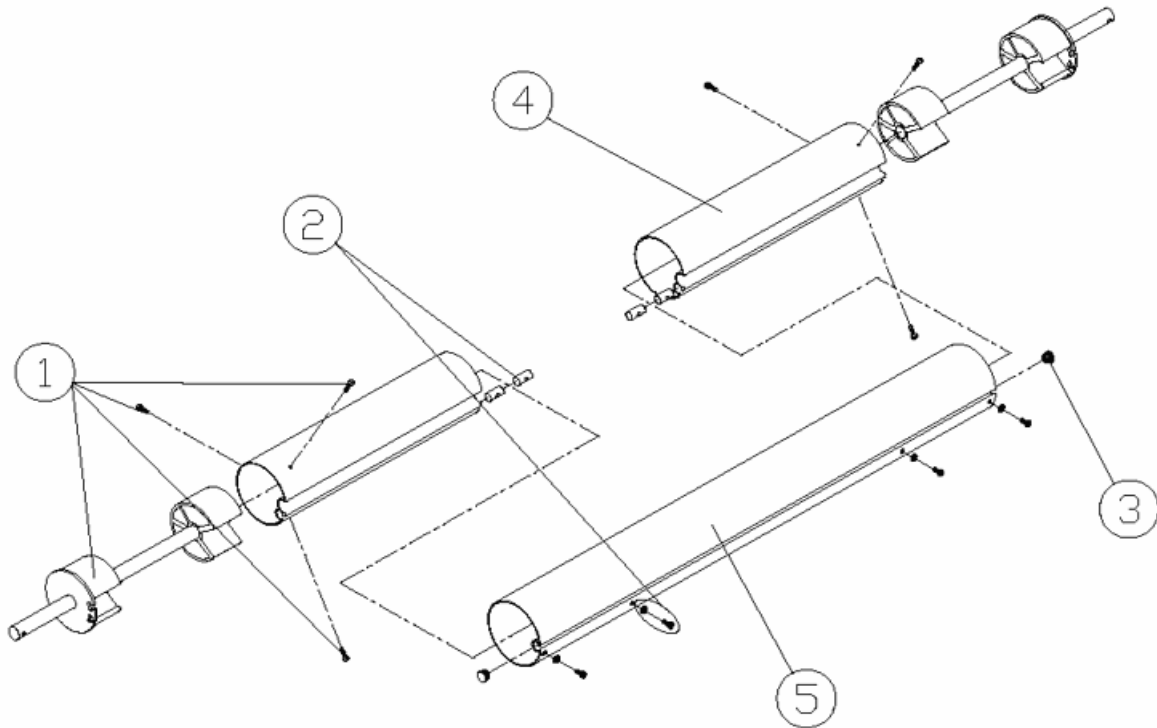

CODIGO **07625, 07626**

DESCRIPCION: **TUBO ENROLLADOR TELESCOPICO L= 4,5-5,5 L= 5-6,6 METROS**

ESPAÑOL

POS	CODIGO	DESCRIPCION	POS	CODIGO	DESCRIPCION
1	4410010002	CONJUNTO EJE	4	* 07626R0012	TUBO INTERIOR ENROLLAD. 2.5
2	4401050110	CASQUILLO FIJACION TUBO	5	* 07625R0013	TUBO ENROLLADOR
3	4410010003	TAPON RANURA	5	* 07626R0013	TUBO ENROLLADOR
4	* 07625R0012	TUBO INTERIOR ENROLLADOR			

CODIGO **07625, 07626**

DESCRIPCION: **TUBO ENROLLADOR TELESCOPICO L= 4,5-5,5 L= 5-6,6 METROS**

OBSERVACIONES

POSICIÓN	PIEZA	OBSERVACIÓN
4	07625R0012	PARA 07625
4	07626R0012	PARA 07626
5	07625R0013	PARA 07625
5	07626R0013	PARA 07626

CODE **07625, 07626**

DESCRIPTION: **TUYAU ENROULEUR TÉLESCOPIQUE L= 4,5-5,5 L= 5-6,6 METRES**

FRANCAIS

POS	CODE	DESCRIPTION	POS	CODE	DESCRIPTION
1	4410010002	EXTRÉMITÉ AXE	4	* 07626R0012	TUYAU INTÉRIEUR 2,5 M
2	4401050110	DOUILLE DE FIXATION TUBE	5	* 07625R0013	TUBE ENROULEUR
3	4410010003	BOUCHON RAINURE	5	* 07626R0013	TUYAU ENROULEUR
4	* 07625R0012	TUBE INTERIEUR ENROULEUR			

CODICE **07625, 07626**

DESCRIZIONE: **TUBO AVVOLGITORE TELESCOPICO L= 4,5-5,5 L= 5-6,6 METROS**

ITALIANO

POS	CODICE	DESCRIZIONE	POS	CODICE	DESCRIZIONE
1	4410010002	ASSE DI ESTENSIONE	4	* 07626R0012	TUBO INTERNO 2,5 MT.
2	4401050110	TAPPO DI FISSAZIONE	5	* 07625R0013	TUBO AVVOLGITORE
3	4410010003	TAPPO FESSURA	5	* 07626R0013	TUBO AVVOLGITORE
4	* 07625R0012	TUBO INTERNO 2,5 MT.			