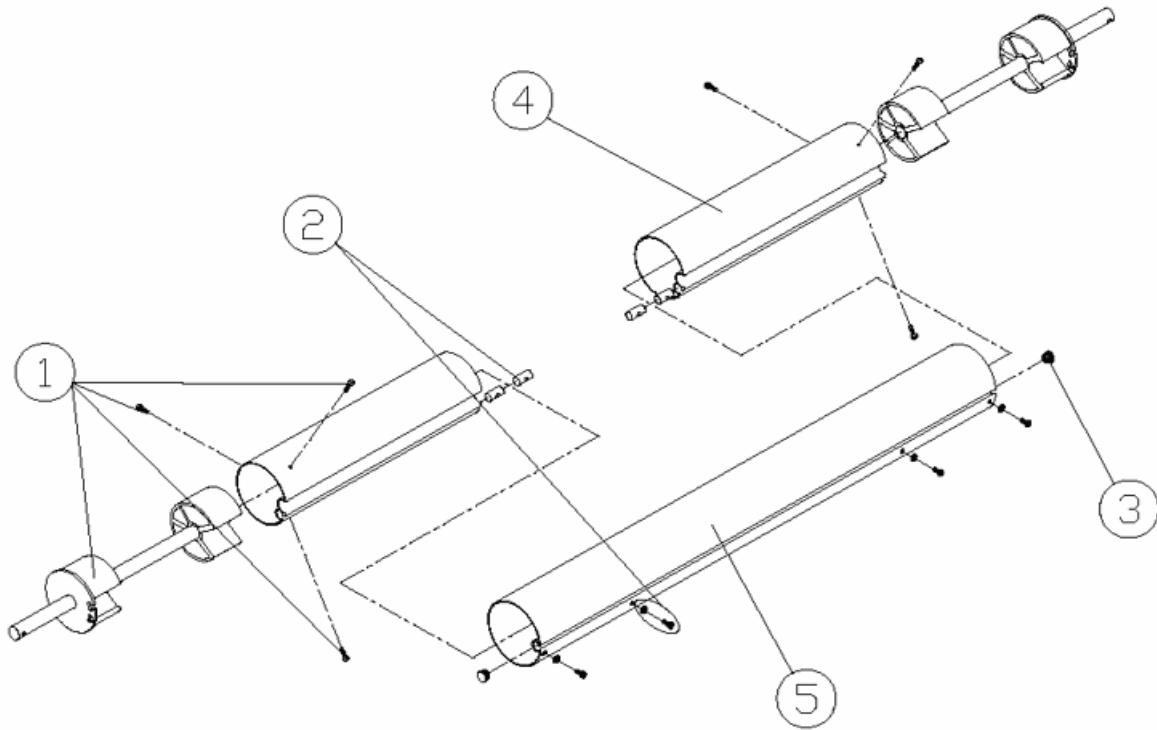

CODE **07625, 07626**

BESCHREIBUNG: **TELESKOPISCHE EINFASSHÜLLE L= 4,5-5,5 L= 5-6,6 METROS**

DEUTSCHE

POS	CODE	BESCHREIBUNG	POS	CODE	BESCHREIBUNG
1	4410010002	ACHSENENDSTÜCK	4	* 07626R0012	INNERES ROHR 2,5 M
2	4401050110	SCHRAUBENSATZ FÜR ROHR-BEFESTIGUNG	5	* 07625R0013	TELESKOPROHR
3	4410010003	KAPPE	5	* 07626R0013	TELESKOPROHR
4	* 07625R0012	INNERES ROHR			

CODE **07625, 07626**

DESCRIPTION: **TELESCOPIC ROLLER TUBE L= 4,5-5,5 L= 5-6,6 METROS**

ENGLISH

POS	CODE	DESCRIPTION	POS	CODE	DESCRIPTION
1	4410010002	AXLE END	4	* 07626R0012	INTERIOR TUBE 2.5M
2	4401050110	TUBE FIXATION SOCKET	5	* 07625R0013	ROLLER TUBE
3	4410010003	SLOT CAP	5	* 07626R0013	ROLLER TUBE
4	* 07625R0012	INTERIOR TUBE			

CODE **07625, 07626**

DESCRIPTION: **TELESCOPIC ROLLER TUBE L= 4,5-5,5 L= 5-6,6 METROS**

OBSERVATIONS

POSICIÓN	PIEZA	OBSERVACIÓN
4	07625R0012	PARA 07625
4	07626R0012	PARA 07626
5	07625R0013	PARA 07625
5	07626R0013	PARA 07626

CODIGO **07625, 07626**

DESCRIPCION: **TUBO ENROLLADOR TELESCOPICO L= 4,5-5,5 L= 5-6,6 METROS**

ESPAÑOL

POS	CODIGO	DESCRIPCION	POS	CODIGO	DESCRIPCION
1	4410010002	CONJUNTO EJE	4	* 07626R0012	TUBO INTERIOR ENROLLAD. 2.5
2	4401050110	CASQUILLO FIJACION TUBO	5	* 07625R0013	TUBO ENROLLADOR
3	4410010003	TAPON RANURA	5	* 07626R0013	TUBO ENROLLADOR
4	* 07625R0012	TUBO INTERIOR ENROLLADOR			