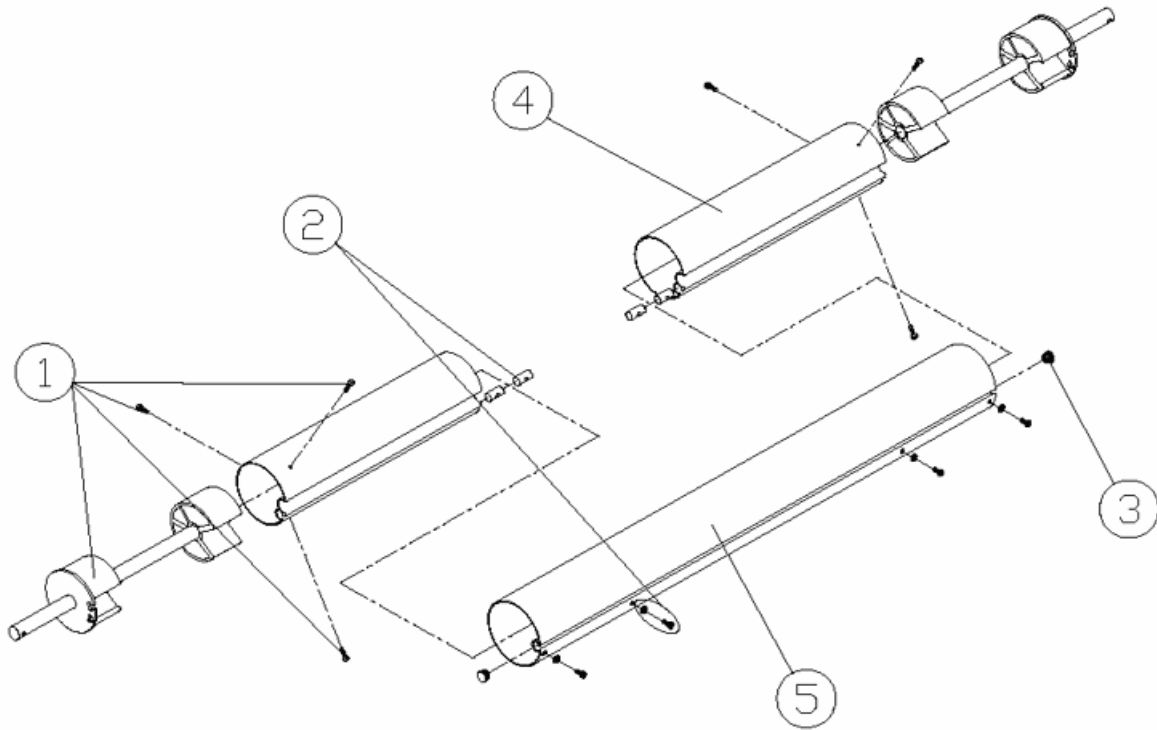

CODE **07625, 07626**

DESCRIPTION: **TUYAU ENROULEUR TÉLESCOPIQUE L= 4,5-5,5 L= 5-6,6 METRES**

FRANCAIS

POS	CODE	DESCRIPTION	POS	CODE	DESCRIPTION
1	4410010002	EXTRÉMITÉ AXE	4	* 07626R0012	TUYAU INTÉRIEUR 2,5 M
2	4401050110	DOUILLE DE FIXATION TUBE	5	* 07625R0013	TUBE ENROULEUR
3	4410010003	BOUCHON RAINURE	5	* 07626R0013	TUYAU ENROULEUR
4	* 07625R0012	TUBE INTERIEUR ENROULEUR			

CODE **07625, 07626**

DESCRIPTION: **TUYAU ENROULEUR TÉLESCOPIQUE L= 4,5-5,5 L= 5-6,6 METROS**

OBSERVATIONS

POSICIÓN	PIEZA	OBSERVACIÓN
4	07625R0012	PARA 07625
4	07626R0012	PARA 07626
5	07625R0013	PARA 07625
5	07626R0013	PARA 07626

CODICE **07625, 07626**

DESCRIZIONE: **TUBO AVVOLGITORE TELESCOPICO L= 4,5-5,5 L= 5-6,6 METROS**

ITALIANO

POS	CODICE	DESCRIZIONE	POS	CODICE	DESCRIZIONE
1	4410010002	ASSE DI ESTENSIONE	4	* 07626R0012	TUBO INTERNO 2,5 MT.
2	4401050110	TAPPO DI FISSAZIONE	5	* 07625R0013	TUBO AVVOLGITORE
3	4410010003	TAPPO FESSURA	5	* 07626R0013	TUBO AVVOLGITORE
4	* 07625R0012	TUBO INTERNO 2,5 MT.			

CODICE **07625, 07626**

DESCRIZIONE: **TUBO AVVOLGITORE TELESCOPICO L= 4,5-5,5 L= 5-6,6 METROS**

OSSERVAZIONI

POSICIÓN	PIEZA	OBSERVACIÓN
4	07625R0012	PARA 07625
4	07626R0012	PARA 07626
5	07625R0013	PARA 07625
5	07626R0013	PARA 07626