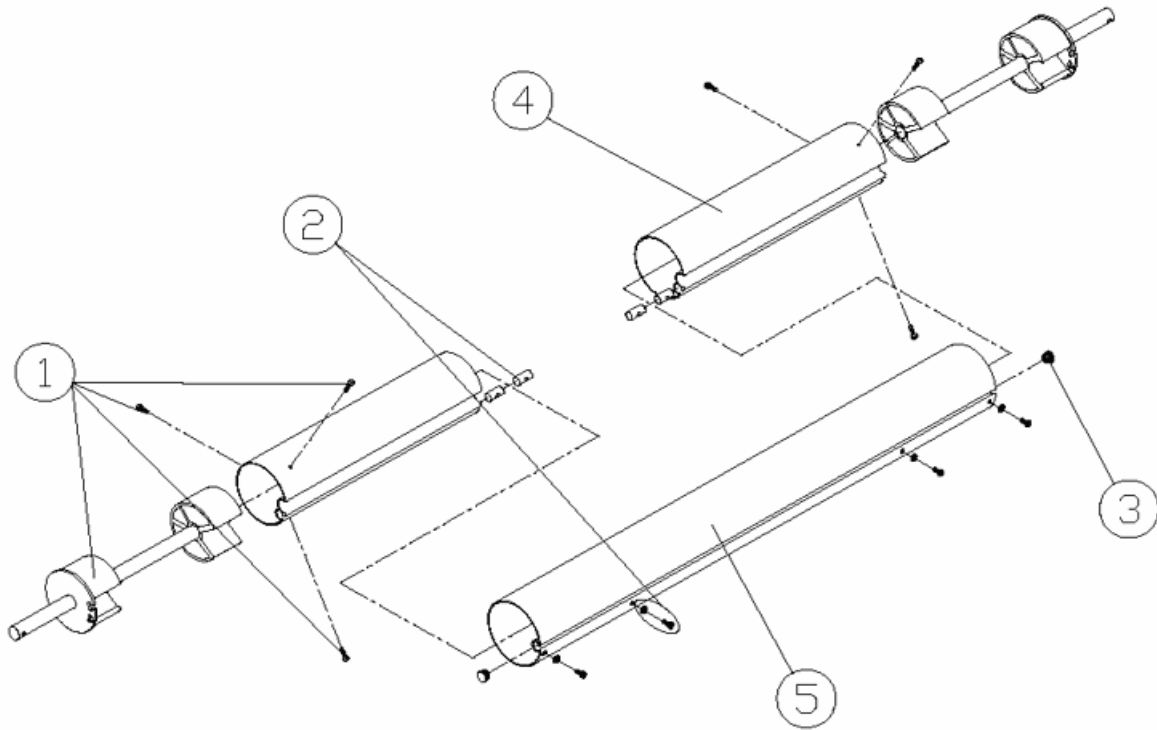

CODE **07625, 07626**

BESCHREIBUNG: **TELESKOPISCHE EINFASSHÜLLE L= 4,5-5,5 L= 5-6,6 METROS**

DEUTSCHE

POS	CODE	BESCHREIBUNG	POS	CODE	BESCHREIBUNG
1	4410010002	ACHSENENDSTÜCK	4	* 07626R0012	INNERES ROHR 2,5 M
2	4401050110	SCHRAUBENSATZ FÜR ROHR-BEFESTIGUNG	5	* 07625R0013	TELESKOPROHR
3	4410010003	KAPPE	5	* 07626R0013	TELESKOPROHR
4	* 07625R0012	INNERES ROHR			

CODE **07625, 07626**

BESCHREIBUNG: **TELESKOPISCHE EINFASSHÜLLE L= 4,5-5,5 L= 5-6,6 METROS**

HINWEISE

POSICIÓN	PIEZA	OBSERVACIÓN
4	07625R0012	PARA 07625
4	07626R0012	PARA 07626
5	07625R0013	PARA 07625
5	07626R0013	PARA 07626

CODE **07625, 07626**

DESCRIPTION: **TELESCOPIC ROLLER TUBE L= 4,5-5,5 L= 5-6,6 METROS**

ENGLISH

POS	CODE	DESCRIPTION	POS	CODE	DESCRIPTION
1	4410010002	AXLE END	4	* 07626R0012	INTERIOR TUBE 2.5M
2	4401050110	TUBE FIXATION SOCKET	5	* 07625R0013	ROLLER TUBE
3	4410010003	SLOT CAP	5	* 07626R0013	ROLLER TUBE
4	* 07625R0012	INTERIOR TUBE			

CODE **07625, 07626**

DESCRIPTION: **TELESCOPIC ROLLER TUBE L= 4,5-5,5 L= 5-6,6 METROS**

OBSERVATIONS

POSICIÓN	PIEZA	OBSERVACIÓN
4	07625R0012	PARA 07625
4	07626R0012	PARA 07626
5	07625R0013	PARA 07625
5	07626R0013	PARA 07626