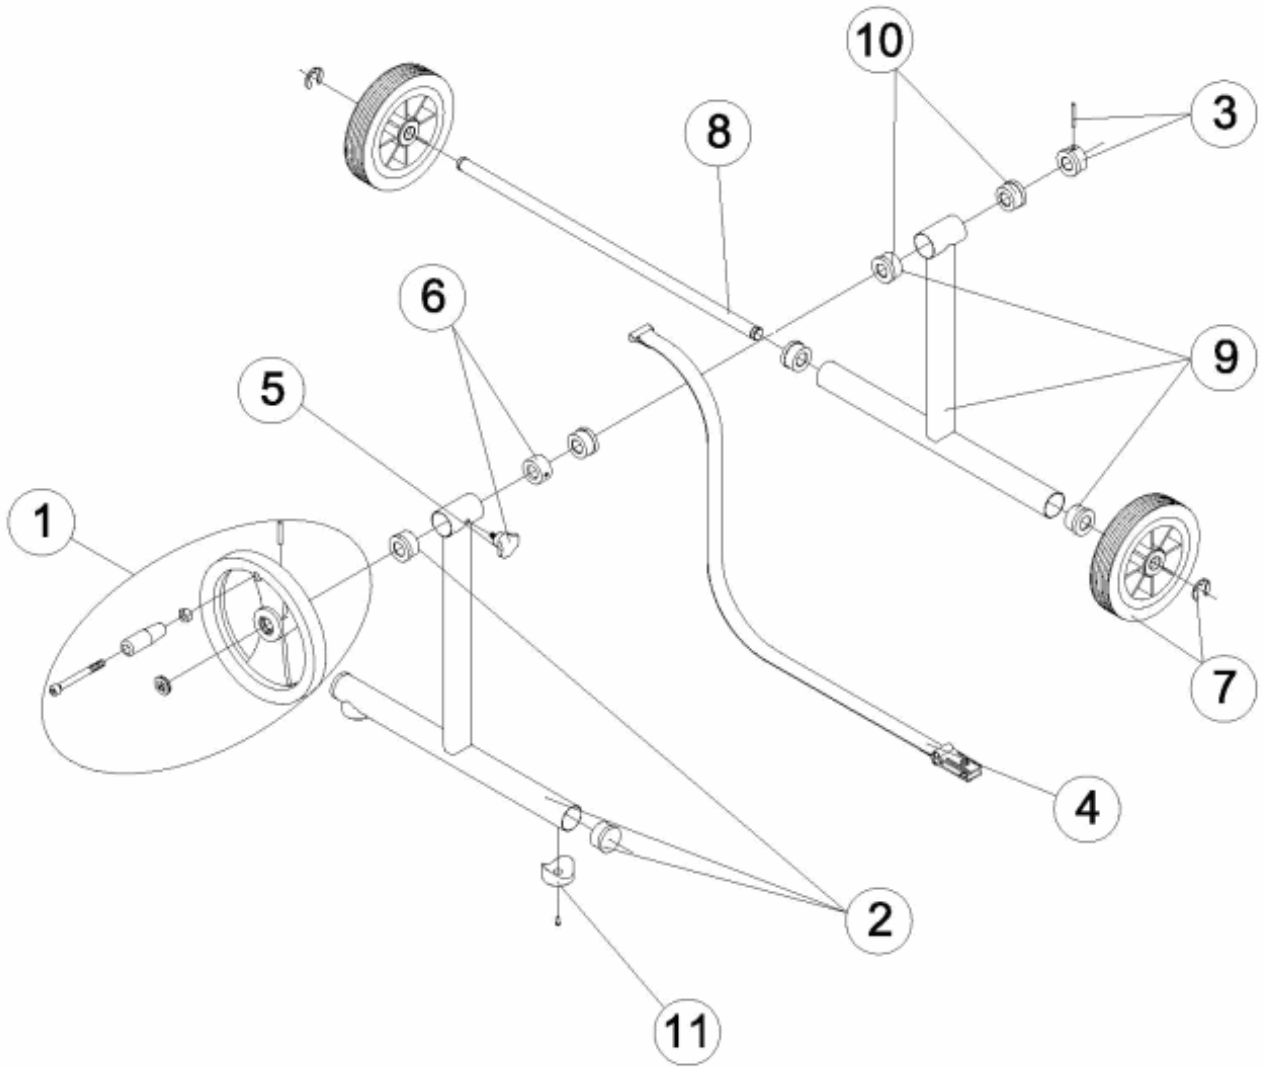

CODICE **07628, 07631**

DESCRIZIONE: **SUPPORTO ARROTATORE MOBILE E SENZA RUOTE**

OSSERVAZIONI

POSICIÓN	PIEZA	OBSERVACIÓN
2	4401050102	PARA (07628-1) (07631-2 POSICION 2 Y 9)
7	4401050103	PARA 07628
8	4401050104	PARA 07628
9	4401050105	PARA 07628

CODIGO **07628, 07631**

DESCRIÇÃO: **SUPORTE ENROLADOR MÓVEL E SEM RODAS**

PORTUGUES

POS	CODIGO	DESCRIÇÃO	POS	CODIGO	DESCRIÇÃO
1	4401050101	VOLANTE	7	*4401050103	RODA ENROLADOR
2	*4401050102	SUPORTE FIXO	8	*4401050104	EIXO RODAS
3	4401050106	CASQUILHOS E PASSADOR	9	*4401050105	SUPORTE PARA RODAS
4	4401050108	CINTA FIXAÇÃO ENROLADOR	10	4401050402	CONJ. CASQUILHOS
5	4401050109	MANIPULO TRAVÃO ENROLADOR	11	00127R0403	ANEL CONCAVO
6	4401051004	TRAVÃO ENROLADOR			