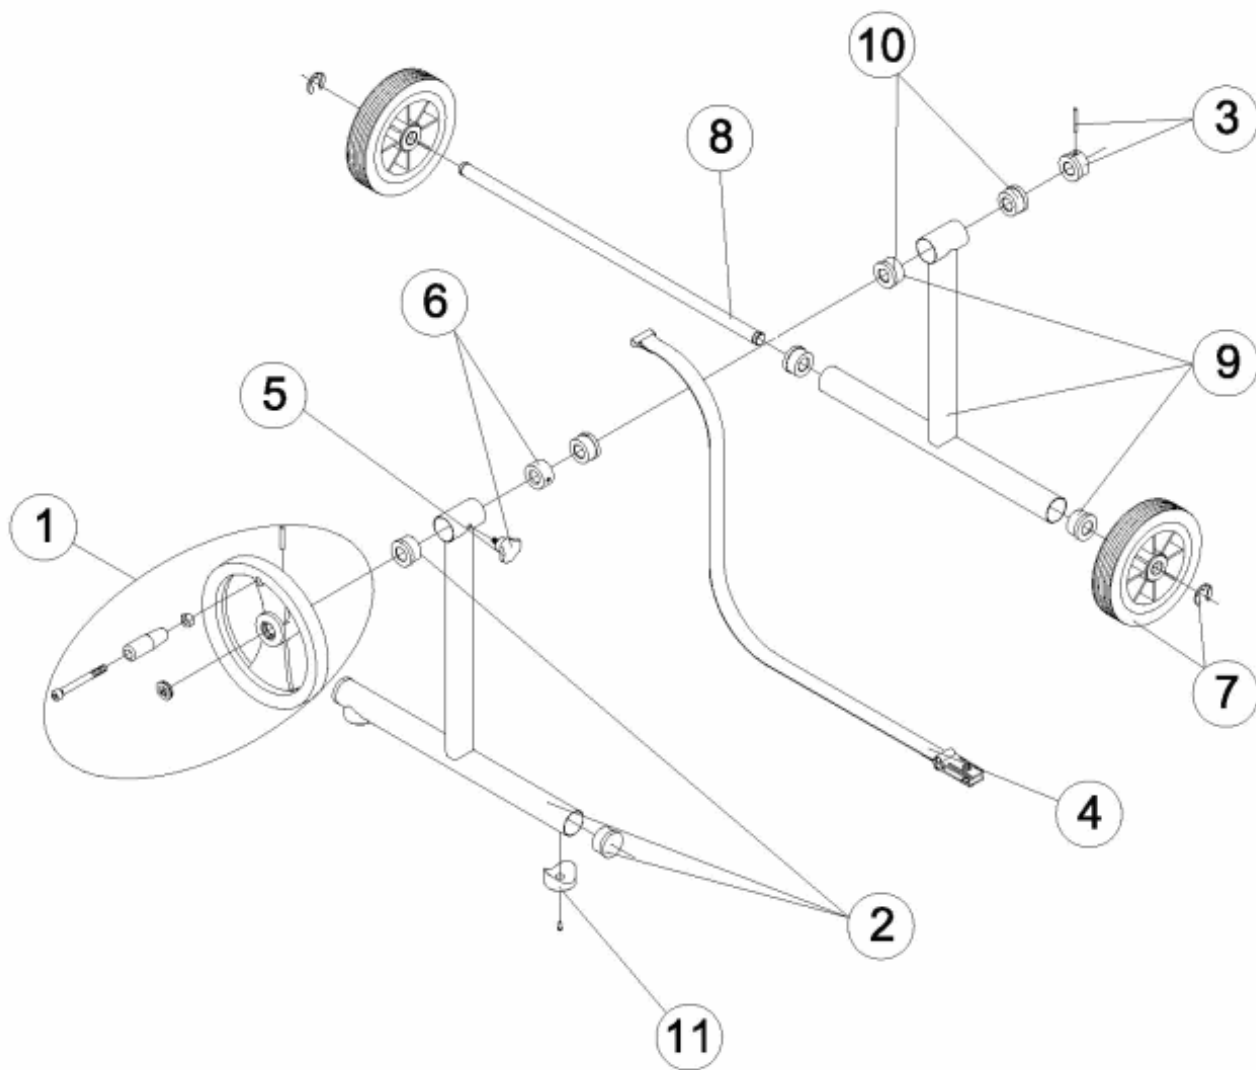

CODE **07628, 07631**

DESCRIPTION: **SUPPORT ENROULEUR MOBILE SANS ROUES**

FRANCAIS

POS	CODE	DESCRIPTION	POS	CODE	DESCRIPTION
1	4401050101	VOLANT	7	*4401050103	ROUE D'ENROULEUR
2	*4401050102	SUPPORT FIXE	8	*4401050104	SUPPORT AXE ROUES
3	4401050106	GUIDE DE CENTRAGE ET GOUPILLE	9	*4401050105	SUPPORT POUR ROUES
4	4401050108	SANGLE DE FIXATION	10	4401050402	DOUILLES
5	4401050109	VIS DE FREINAGE ENROULEUR	11	00127R0403	ANNEAU CONCAVE
6	4401051004	FREIN ENROULEUR