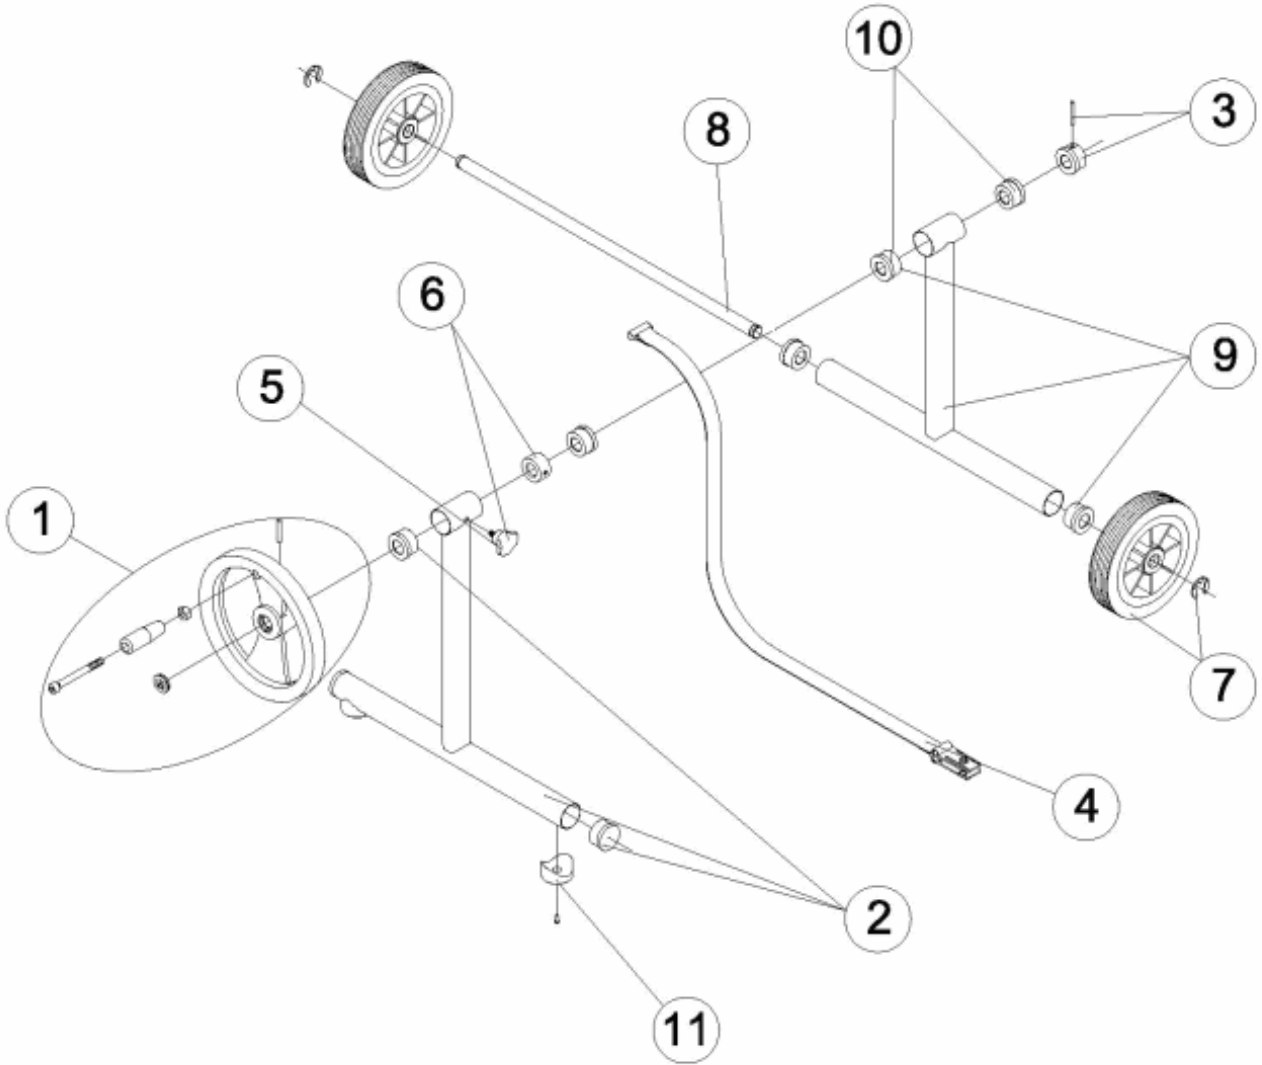

CODE **07628, 07631**

DESCRIPTION: **MOBILE ROLLER SUPPORT WITHOUT WHEELS**

ENGLISH

POS	CODE	DESCRIPTION	POS	CODE	DESCRIPTION
1	4401050101	HAND WHEEL	7	*4401050103	ROLLER WHEEL
2	*4401050102	FIXED SUPPORT	8	*4401050104	WHEEL SHAFT
3	4401050106	BUSHES AND PIN	9	*4401050105	WHEEL SUPPORT
4	4401050108	ROLLER FIXING STRAPS	10	4401050402	BUSHES
5	4401050109	ROLLER BRAKE KNOB	11	00127R0403	CONCAVE RING
6	4401051004	ROLLER BRAKE			

CODE **07628, 07631**

DESCRIPTION: **MOBILE ROLLER SUPPORT WITHOUT WHEELS**

OBSERVATIONS

POSICIÓN	PIEZA	OBSERVACIÓN
2	4401050102	PARA (07628-1) (07631-2 POSICION 2 Y 9)
7	4401050103	PARA 07628
8	4401050104	PARA 07628
9	4401050105	PARA 07628

CODIGO **07628, 07631**

DESCRIPCION: **SOPORTE ENROLLADOR MOVIL Y SIN RUEDAS**

ESPAÑOL

POS	CODIGO	DESCRIPCION	POS	CODIGO	DESCRIPCION
1	4401050101	VOLANTE D. 250	7	*4401050103	RUEDA ENROLLADOR
2	*4401050102	SOPORTE FIJO	8	*4401050104	EJE RUEDAS
3	4401050106	CASQUILLO Y PASADOR	9	*4401050105	SOPORTE PARA RUEDAS
4	4401050108	CINTA SUJECION ENROLLADOR	10	4401050402	CASQUILLOS GUIA
5	4401050109	POMO FRENO ENROLLADOR	11	00127R0403	ANILLO CONCAVO
6	4401051004	FRENO ENROLLADOR			

CODIGO **07628, 07631**DESCRIPCION: **SOPORTE ENROLLADOR MOVIL Y SIN RUEDAS****OBSERVACIONES**

POSICIÓN	PIEZA	OBSERVACIÓN
2	4401050102	PARA (07628-1) (07631-2 POSICION 2 Y 9)
7	4401050103	PARA 07628
8	4401050104	PARA 07628
9	4401050105	PARA 07628