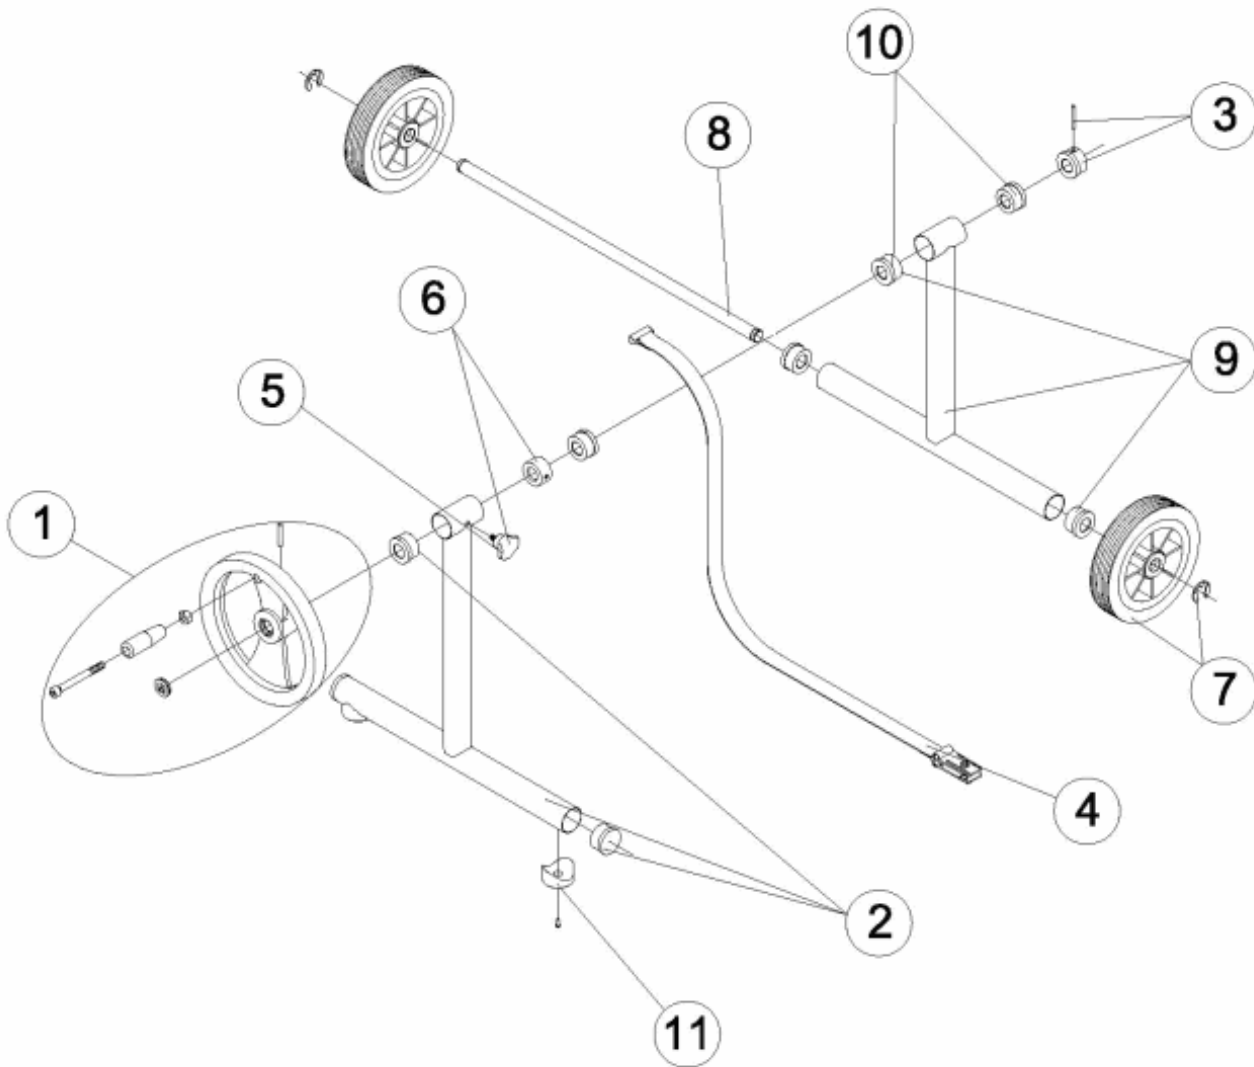

CODE **07628, 07631**

BESCHREIBUNG: **HALTERUNG MOBILER AUFWICKLER OHNE ROLLEN**

DEUTSCHE

POS	CODE	BESCHREIBUNG	POS	CODE	BESCHREIBUNG
1	4401050101	HANDRADSATZ AUFROLLVORRICHTUNG	7	*4401050103	RAD AUFROLLVORRICHTUNG
2	*4401050102	STANDFUBSATZ AUFROLLVORRICHTUNG	8	*4401050104	RADACHSE
3	4401050106	BUCHSEN UND BOLZEN	9	*4401050105	HALTERUNG FÜR RÄDER
4	4401050108	GÜRT FÜR AUFROLLVORRICHTUNG	10	4401050402	LAGERBUCHSEN
5	4401050109	FESTSTELLSCHRAUBE	11	00127R0403	KONKAVEN RING
6	4401051004	BREMSE AUFROLLVORRICHTUNG			

CODE **07628, 07631**

BESCHREIBUNG: **HALTERUNG MOBILER AUFWICKLER OHNE ROLLEN**

HINWEISE

POSICIÓN	PIEZA	OBSERVACIÓN
2	4401050102	PARA (07628-1) (07631-2 POSICION 2 Y 9)
7	4401050103	PARA 07628
8	4401050104	PARA 07628
9	4401050105	PARA 07628

CODE **07628, 07631**

DESCRIPTION: **MOBILE ROLLER SUPPORT WITHOUT WHEELS**

ENGLISH

POS	CODE	DESCRIPTION	POS	CODE	DESCRIPTION
1	4401050101	HAND WHEEL	7	*4401050103	ROLLER WHEEL
2	*4401050102	FIXED SUPPORT	8	*4401050104	WHEEL SHAFT
3	4401050106	BUSHES AND PIN	9	*4401050105	WHEEL SUPPORT
4	4401050108	ROLLER FIXING STRAPS	10	4401050402	BUSHES
5	4401050109	ROLLER BRAKE KNOB	11	00127R0403	CONCAVE RING
6	4401051004	ROLLER BRAKE			

CODIGO **07628, 07631**

DESCRIPCION: **SOPORTE ENROLLADOR MOVIL Y SIN RUEDAS**

ESPAÑOL

POS	CODIGO	DESCRIPCION	POS	CODIGO	DESCRIPCION
1	4401050101	VOLANTE D. 250	7	*4401050103	RUEDA ENROLLADOR
2	*4401050102	SOPORTE FIJO	8	*4401050104	EJE RUEDAS
3	4401050106	CASQUILLO Y PASADOR	9	*4401050105	SOPORTE PARA RUEDAS
4	4401050108	CINTA SUJECION ENROLLADOR	10	4401050402	CASQUILLOS GUIA
5	4401050109	POMO FRENO ENROLLADOR	11	00127R0403	ANILLO CONCAVO
6	4401051004	FRENO ENROLLADOR			