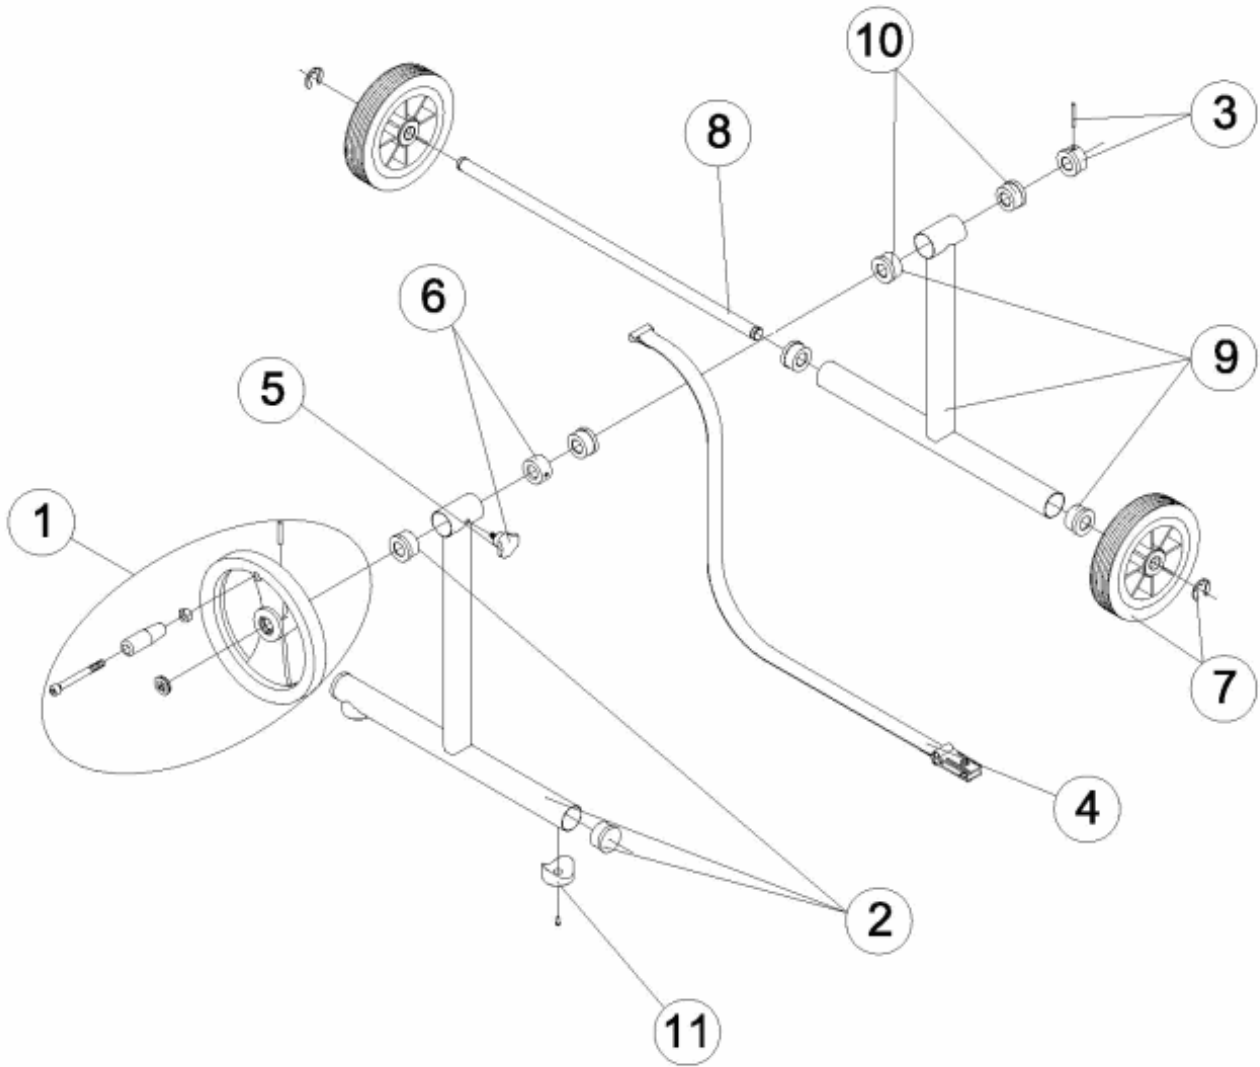

CODE **07628, 07631**

BESCHREIBUNG: **HALTERUNG MOBILER AUFWICKLER OHNE ROLLEN**

DEUTSCHE

POS	CODE	BESCHREIBUNG	POS	CODE	BESCHREIBUNG
1	4401050101	HANDRADSATZ AUFROLLVORRICHTUNG	7	*4401050103	RAD AUFROLLVORRICHTUNG
2	*4401050102	STANDFUBSATZ AUFROLLVORRICHTUNG	8	*4401050104	RADACHSE
3	4401050106	BUCHSEN UND BOLZEN	9	*4401050105	HALTERUNG FÜR RÄDER
4	4401050108	GÜRT FÜR AUFROLLVORRICHTUNG	10	4401050402	LAGERBUCHSEN
5	4401050109	FESTSTELLSCHRAUBE	11	00127R0403	KONKAVEN RING
6	4401051004	BREMSE AUFROLLVORRICHTUNG			

CODE **07628, 07631**

BESCHREIBUNG: **HALTERUNG MOBILER AUFWICKLER OHNE ROLLEN**

HINWEISE

POSICIÓN	PIEZA	OBSERVACIÓN
2	4401050102	PARA (07628-1) (07631-2 POSICION 2 Y 9)
7	4401050103	PARA 07628
8	4401050104	PARA 07628
9	4401050105	PARA 07628

CODE **07628, 07631**

DESCRIPTION: **MOBILE ROLLER SUPPORT WITHOUT WHEELS**

ENGLISH

POS	CODE	DESCRIPTION	POS	CODE	DESCRIPTION
1	4401050101	HAND WHEEL	7	*4401050103	ROLLER WHEEL
2	*4401050102	FIXED SUPPORT	8	*4401050104	WHEEL SHAFT
3	4401050106	BUSHES AND PIN	9	*4401050105	WHEEL SUPPORT
4	4401050108	ROLLER FIXING STRAPS	10	4401050402	BUSHES
5	4401050109	ROLLER BRAKE KNOB	11	00127R0403	CONCAVE RING
6	4401051004	ROLLER BRAKE			

CODIGO **07628, 07631**

DESCRIPCION: **SOPORTE ENROLLADOR MOVIL Y SIN RUEDAS**

ESPAÑOL

POS	CODIGO	DESCRIPCION	POS	CODIGO	DESCRIPCION
1	4401050101	VOLANTE D. 250	7	*4401050103	RUEDA ENROLLADOR
2	*4401050102	SOPORTE FIJO	8	*4401050104	EJE RUEDAS
3	4401050106	CASQUILLO Y PASADOR	9	*4401050105	SOPORTE PARA RUEDAS
4	4401050108	CINTA SUJECION ENROLLADOR	10	4401050402	CASQUILLOS GUIA
5	4401050109	POMO FRENO ENROLLADOR	11	00127R0403	ANILLO CONCAVO
6	4401051004	FRENO ENROLLADOR			