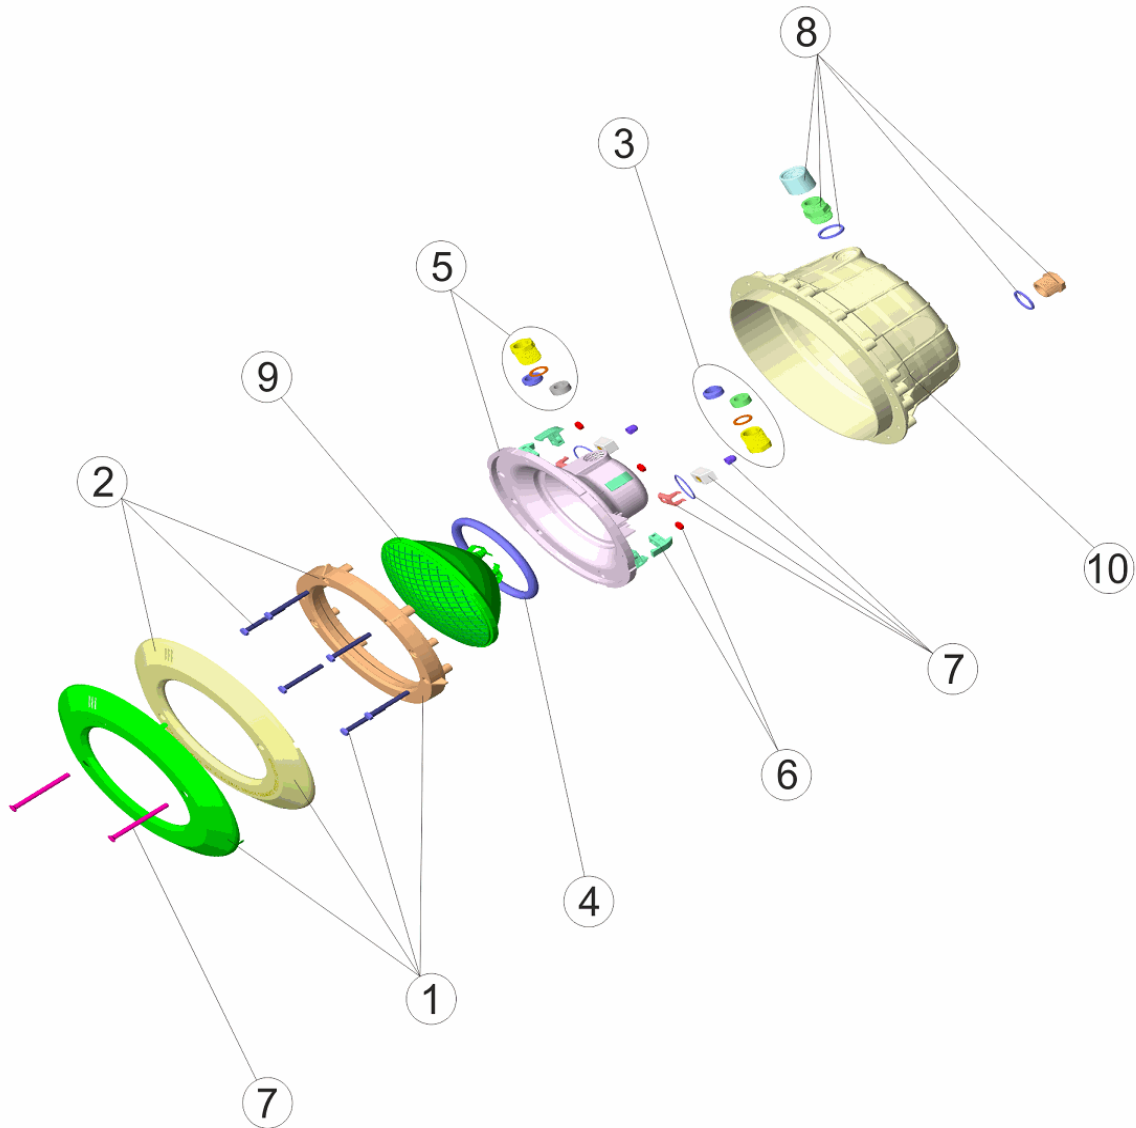

CODIGO **07837, 07838, 07839**

DESCRIPCION: **PROYECTOR EMBELLECEDOR INOX Y BLANCO P.H.**

**ESPAÑOL**

POS	CODIGO	DESCRIPCION	POS	CODIGO	DESCRIPCION
1	* 4403010301	ARO INOX. PROYECTOR	6	4403010306	CLIP FIJACION PROYECTOR
2	* 4403010302	ARO BLANCO PROYECTOR	7	4403015002	CJTO. FIJACION PROYECTOR JELLY STD. A2
3	4403010312	PRENSAESTOPAS FOCO PROYECTOR M-25	8	4403010313	PRENSAESTOPAS CUERPO PROYECTOR M-25
4	4403010304	JUNTA TORICA PROYECTOR	9	* 4403010058	LAMPARA 300W.12.V.
5	4403010305	FONDO FOCO PROYECTOR HALOGENO	10	07838R0006	NICHO PROYECTOR

CODIGO **07837, 07838, 07839**DESCRIPCION: **PROYECTOR EMBELLECEDOR INOX Y BLANCO P.H.****OBSERVACIONES**

POS	CODIGO	OBSERVACIONES
1	4403010301	PARA 07837
2	4403010302	PARA 07838, 07839
9	4403010058	PARA 07837, 07838

CODE **07837, 07838, 07839**

DESCRIPTION: **PROJECTEUR ENJOLIVEUR INOX ET BLANC P.H.**

**FRANCAIS**

POS	CODE	DESCRIPTION	POS	CODE	DESCRIPTION
1	* 4403010301	ENJOLIVEUR INOX DE PROJECTEUR	6	4403010306	CLIP FIXATION PROJECTEUR
2	* 4403010302	ENJOLIVEUR BLANC DE PROJECTEUR	7	4403015002	ENSEMBLE FIXATION PROJECTEUR JELLY STD. A2
3	4403010312	PRESSE ETOUPE PROJECTEUR M-25	8	4403010313	CORPS PRESSE ETOUPE M-25
4	4403010304	JOINT TORIQUE PROJECTEUR	9	* 4403010058	LAMPE
5	4403010305	NICHE D'AMPOULE DE PROJECTEUR	10	07838R0006	NICHE PROJECTEUR