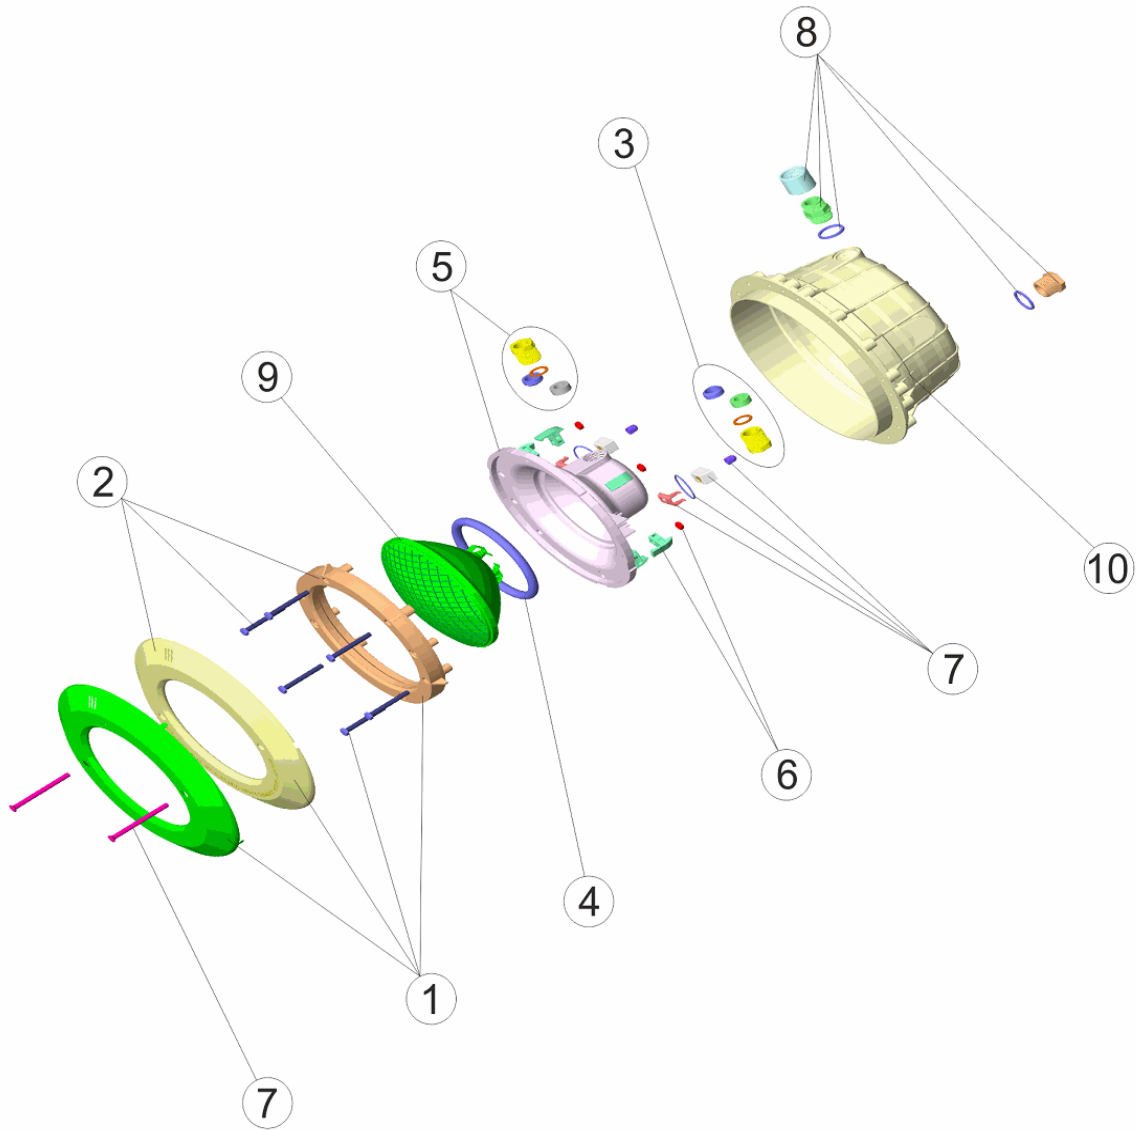

CODE **07837, 07838, 07839**

DESCRIPTION: **PROJECTEUR ENJOLIVEUR INOX ET BLANC P.H.**

**FRANCAIS**

POS	CODE	DESCRIPTION	POS	CODE	DESCRIPTION
1	* 4403010301	ENJOLIVEUR INOX DE PROJECTEUR	6	4403010306	CLIP FIXATION PROJECTEUR
2	* 4403010302	ENJOLIVEUR BLANC DE PROJECTEUR	7	4403015002	ENSEMBLE FIXATION PROJECTEUR JELLY STD. A2
3	4403010312	PRESSE ETOUPE PROJECTEUR M-25	8	4403010313	CORPS PRESSE ETOUPE M-25
4	4403010304	JOINT TORIQUE PROJECTEUR	9	* 4403010058	LAMPE
5	4403010305	NICHE D'AMPOULE DE PROJECTEUR	10	07838R0006	NICHE PROJECTEUR

CODE **07837, 07838, 07839**

DESCRIPTION: **PROJECTEUR ENJOLIVEUR INOX ET BLANC P.H.**

**OBSERVATIONS**

POS	CODE	OBSERVATIONS
1	4403010301	PARA 07837
2	4403010302	PARA 07838, 07839
9	4403010058	PARA 07837, 07838

CODE **07837, 07838, 07839**

DESCRIPTION: **STAINLESS STEEL AND WHITE LIGHT COVER CONCRETE POOL**

**ENGLISH**

POS	CODE	DESCRIPTION	POS	CODE	DESCRIPTION
1	* 4403010301	S.S. FACEPLATE AND SECURING RING	6	4403010306	LIGHT FIXING CLIP
2	* 4403010302	WHITE FACEPLATE	7	4403015002	FIXING SET UNDERWATER LIGHT JELLY STD. A2
3	4403010312	PACKING GLAND M-25	8	4403010313	BODY PACKING GLAND M-25
4	4403010304	LIGHT O RING	9	* 4403010058	LIGHTBULB
5	4403010305	BACK COVER	10	07838R0006	FLOODLAMP HOUSING