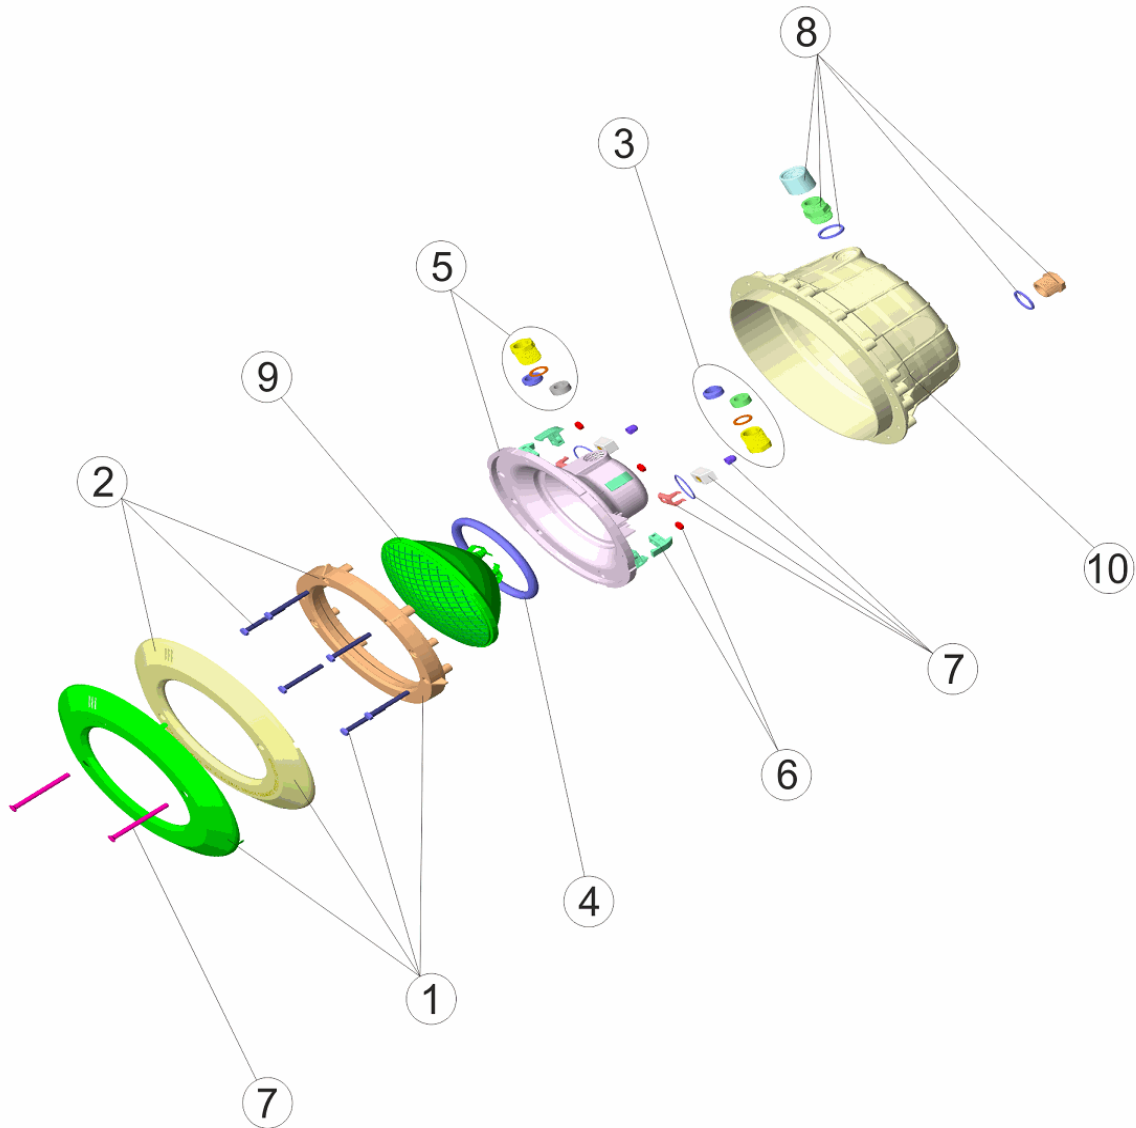

**DEUTSCH**

POS	CODE	BESCHREIBUNG	POS	CODE	BESCHREIBUNG
1	* 4403010301	BLENDE UWS EDELSTAHL	6	4403010306	BEFESTIGUNGSCLIPSATZ UWS
2	* 4403010302	BLENDE WEISS UWS	7	4403015002	BEFESTIGUNGSSET SCHEINWERFER JELLY STD. A2
3	4403010312	QUETSCHVERSCHRAUBUNG GEHÄUSE UWS M-25	8	4403010313	WANDDURCHFÜHRUNG UWS M-25
4	4403010304	O-RING UWS	9	* 4403010058	LAMPE
5	4403010305	BEFESTIGUNGSRINGSATZ UWS	10	07838R0006	EINBAUTOPF

CODE **07837, 07838, 07839**

BESCHREIBUNG: **ZIERSCHEINWERFER ROSTFREI UND WEISS SCHWIMMBECKEN BETON**

**HINWEISE**

POS	CODE	HINWEISE
1	4403010301	PARA 07837
2	4403010302	PARA 07838, 07839
9	4403010058	PARA 07837, 07838

CODIGO **07837, 07838, 07839**

DESCRIÇÃO: **PROJECTOR PLACA DECORATIVA INOX E BRANCO P.H.**

**PORTUGUES**

POS	CODIGO	DESCRIÇÃO	POS	CODIGO	DESCRIÇÃO
1	* 4403010301	ARO INOX PROJECTOR	6	4403010306	CLIP FIXAÇÃO PROJECTOR
2	* 4403010302	ARO BRANCO PROJECTOR	7	4403015002	CONJUNTO FIXAÇÃO PROJECTOR JELLY STD. A2
3	4403010312	BUCIN FOCO M-25	8	4403010313	BUCIN CORPO M-25
4	4403010304	JUNTA TÓRICA PROJECTOR	9	* 4403010058	BOMBILHA
5	4403010305	FUNDO FOCO PROJECTOR	10	07838R0006	NICHO PROJECTOR