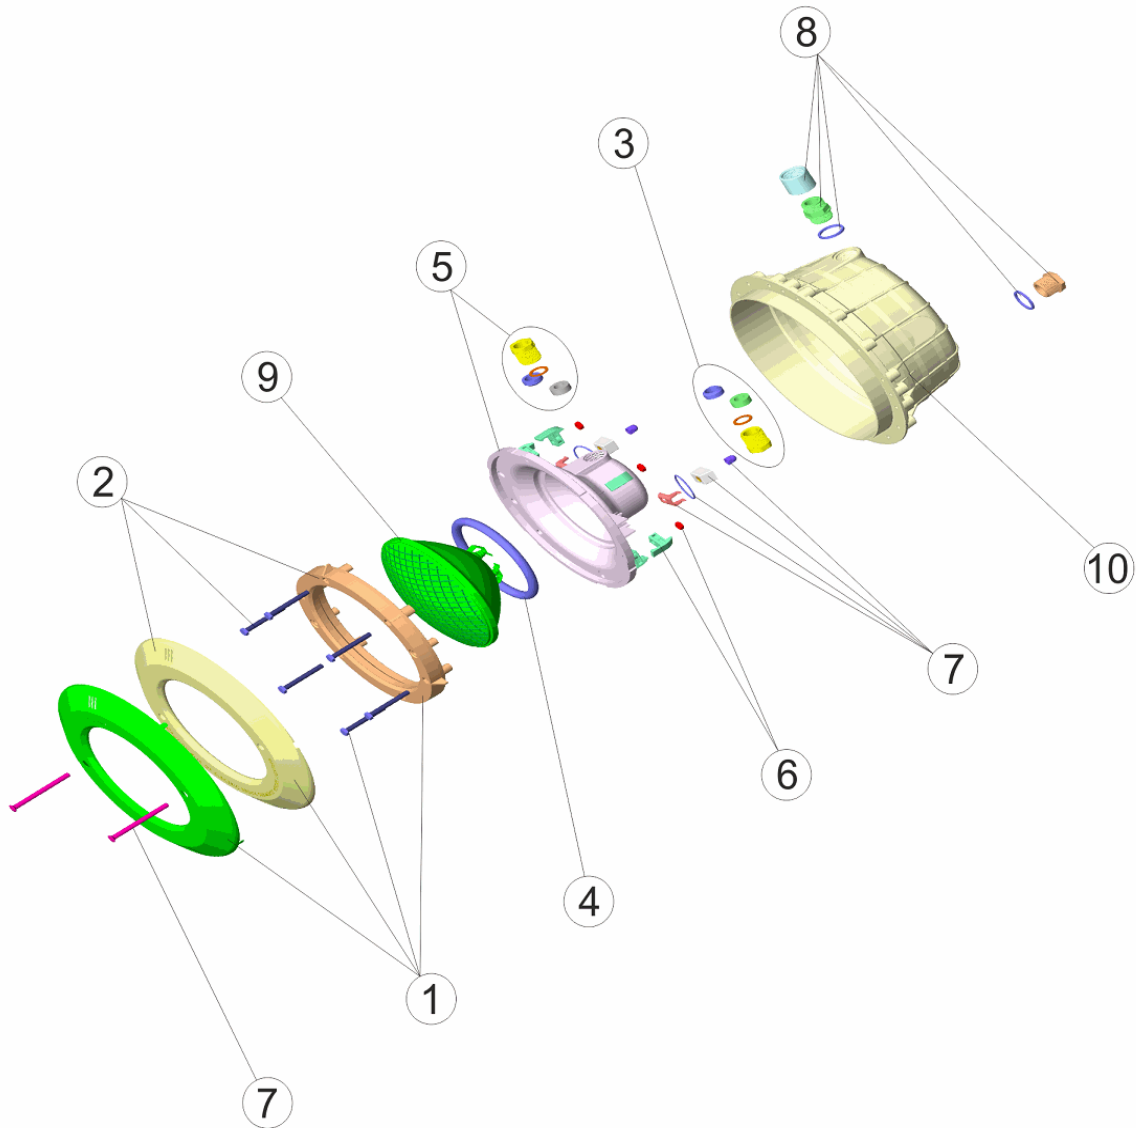

CODE **07837, 07838, 07839**

DESCRIPTION: **STAINLESS STEEL AND WHITE LIGHT COVER CONCRETE POOL**

**OBSERVATIONS**

POS	CODE	OBSERVATIONS
1	4403010301	PARA 07837
2	4403010302	PARA 07838, 07839
9	4403010058	PARA 07837, 07838

CODICE **07837, 07838, 07839**

DESCRIZIONE: **PROIETTORE PLACCA INOX E BIANCA P.H.**

**ITALIANO**

POS	CODICE	DESCRIZIONE	POS	CODICE	DESCRIZIONE
1	* 4403010301	FLANGIA INOX FARO	6	4403010306	CLIP FISSAGGIO FARO
2	* 4403010302	FLANGIA BIANCA FARO	7	4403015002	KIT FISSAGGIO PROIETTORE JELLY STD. A2
3	4403010312	PRESSACAVI M-25	8	4403010313	PRESSACAVI CORPO M-25
4	4403010304	O-RING FARO	9	* 4403010058	LAMPADINA
5	4403010305	COPPA FARO	10	07838R0006	NICCHIA PROIETTORE