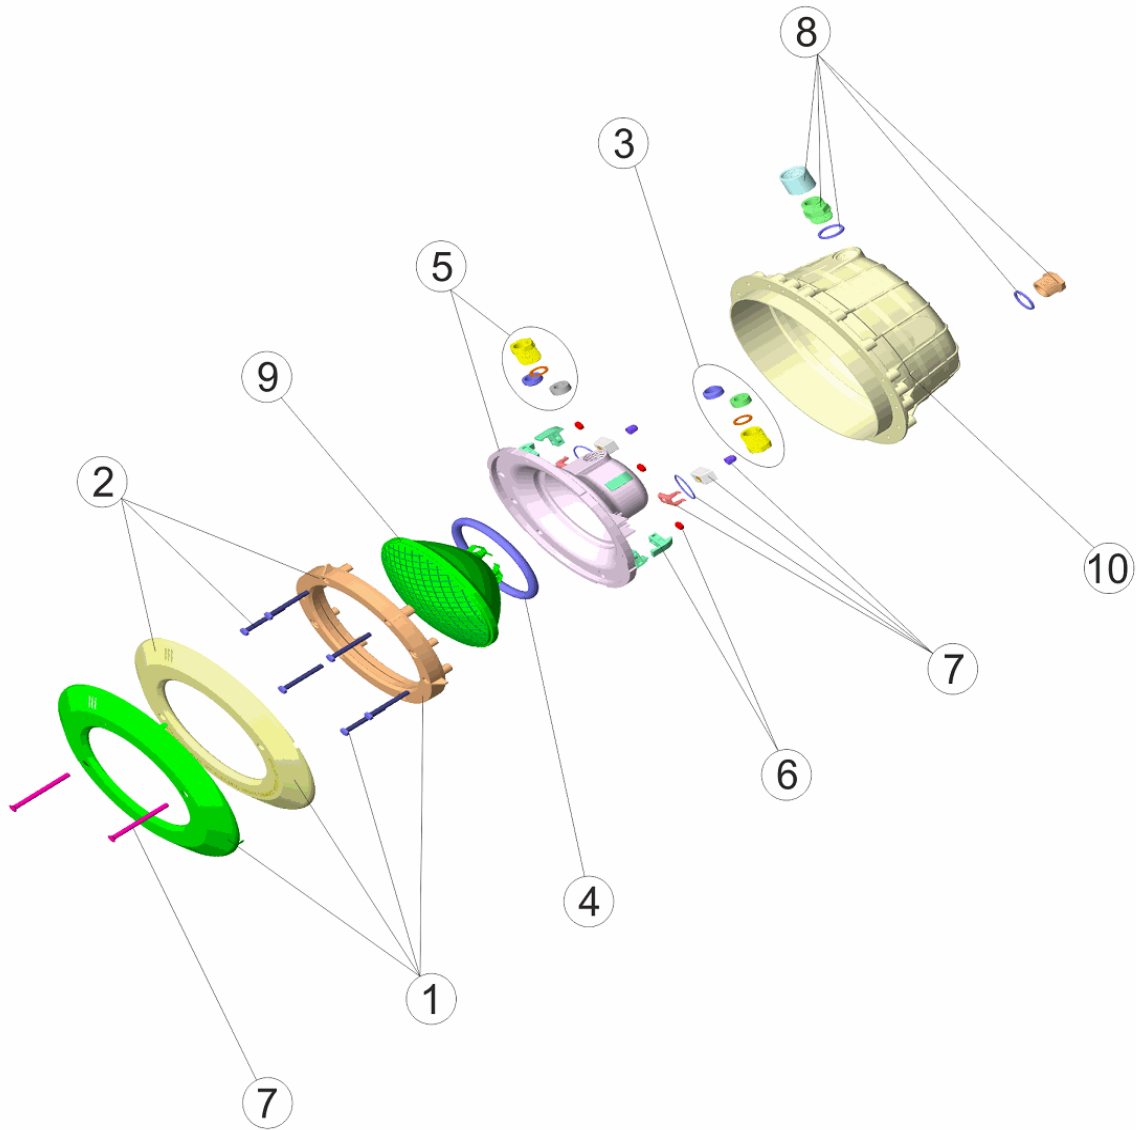

CODIGO **07837, 07838, 07839**

DESCRIPCION: **PROYECTOR EMBELLECEDOR INOX Y BLANCO P.H.**

**ESPAÑOL**

POS	CODIGO	DESCRIPCION	POS	CODIGO	DESCRIPCION
1	* 4403010301	ARO INOX. PROYECTOR	6	4403010306	CLIP FIJACION PROYECTOR
2	* 4403010302	ARO BLANCO PROYECTOR	7	4403015002	CJTO. FIJACION PROYECTOR JELLY STD. A2
3	4403010312	PRENSAESTOPAS FOCO PROYECTOR M-25	8	4403010313	PRENSAESTOPAS CUERPO PROYECTOR M-25
4	4403010304	JUNTA TORICA PROYECTOR	9	* 4403010058	LAMPARA 300W.12.V.
5	4403010305	FONDO FOCO PROYECTOR HALOGENO	10	07838R0006	NICHO PROYECTOR

CODIGO **07837, 07838, 07839**DESCRIPCION: **PROYECTOR EMBELLECEDOR INOX Y BLANCO P.H.****OBSERVACIONES**

POS	CODIGO	OBSERVACIONES
1	4403010301	PARA 07837
2	4403010302	PARA 07838, 07839
9	4403010058	PARA 07837, 07838

CODE **07837, 07838, 07839**

DESCRIPTION: **PROJECTEUR ENJOLIVEUR INOX ET BLANC P.H.**

**FRANCAIS**

POS	CODE	DESCRIPTION	POS	CODE	DESCRIPTION
1	* 4403010301	ENJOLIVEUR INOX DE PROJECTEUR	6	4403010306	CLIP FIXATION PROJECTEUR
2	* 4403010302	ENJOLIVEUR BLANC DE PROJECTEUR	7	4403015002	ENSEMBLE FIXATION PROJECTEUR JELLY STD. A2
3	4403010312	PRESSE ETOUPE PROJECTEUR M-25	8	4403010313	CORPS PRESSE ETOUPE M-25
4	4403010304	JOINT TORIQUE PROJECTEUR	9	* 4403010058	LAMPE
5	4403010305	NICHE D'AMPOULE DE PROJECTEUR	10	07838R0006	NICHE PROJECTEUR