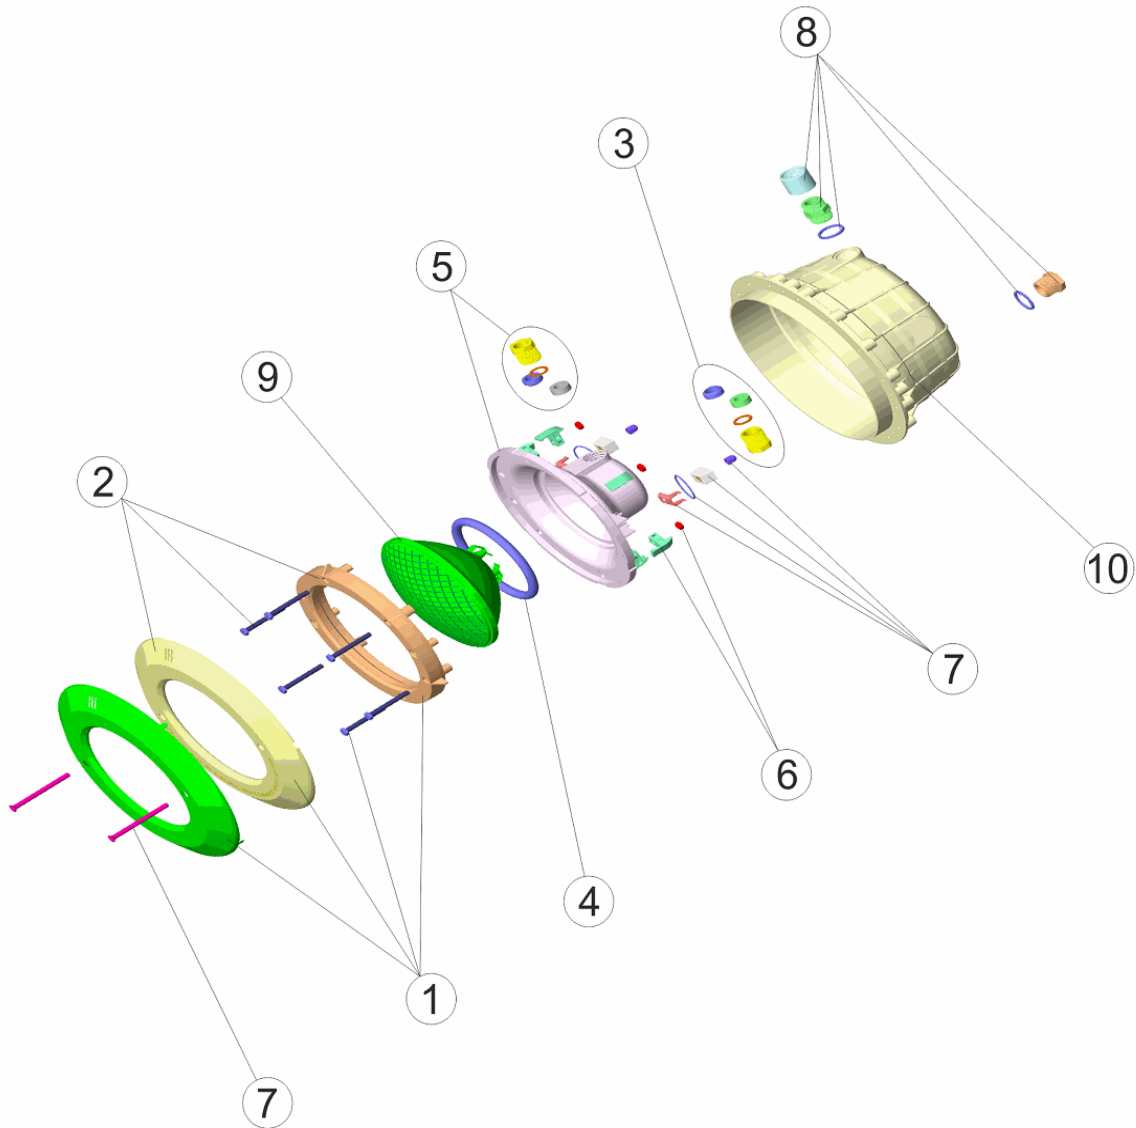

CODE **07837, 07838, 07839**

BESCHREIBUNG: **ZIERSCHEINWERFER ROSTFREI UND WEISS SCHWIMMBECKEN BETON**

DEUTSCH

POS	CODE	BESCHREIBUNG	POS	CODE	BESCHREIBUNG
1	* 4403010301	BLENDE UWS EDELSTAHL	6	4403010306	BEFESTIGUNGSCLIPSATZ UWS
2	* 4403010302	BLENDE WEISS UWS	7	4403015002	BEFESTIGUNGSSET SCHEINWERFER JELLY STD. A2
3	4403010312	QUETSCHVERSCHRAUBUNG GEHÄUSE UWS M-25	8	4403010313	WANDDURCHFÜHRUNG UWS M-25
4	4403010304	O-RING UWS	9	* 4403010058	LAMPE
5	4403010305	BEFESTIGUNGSRINGSATZ UWS	10	07838R0006	EINBAUTOPF