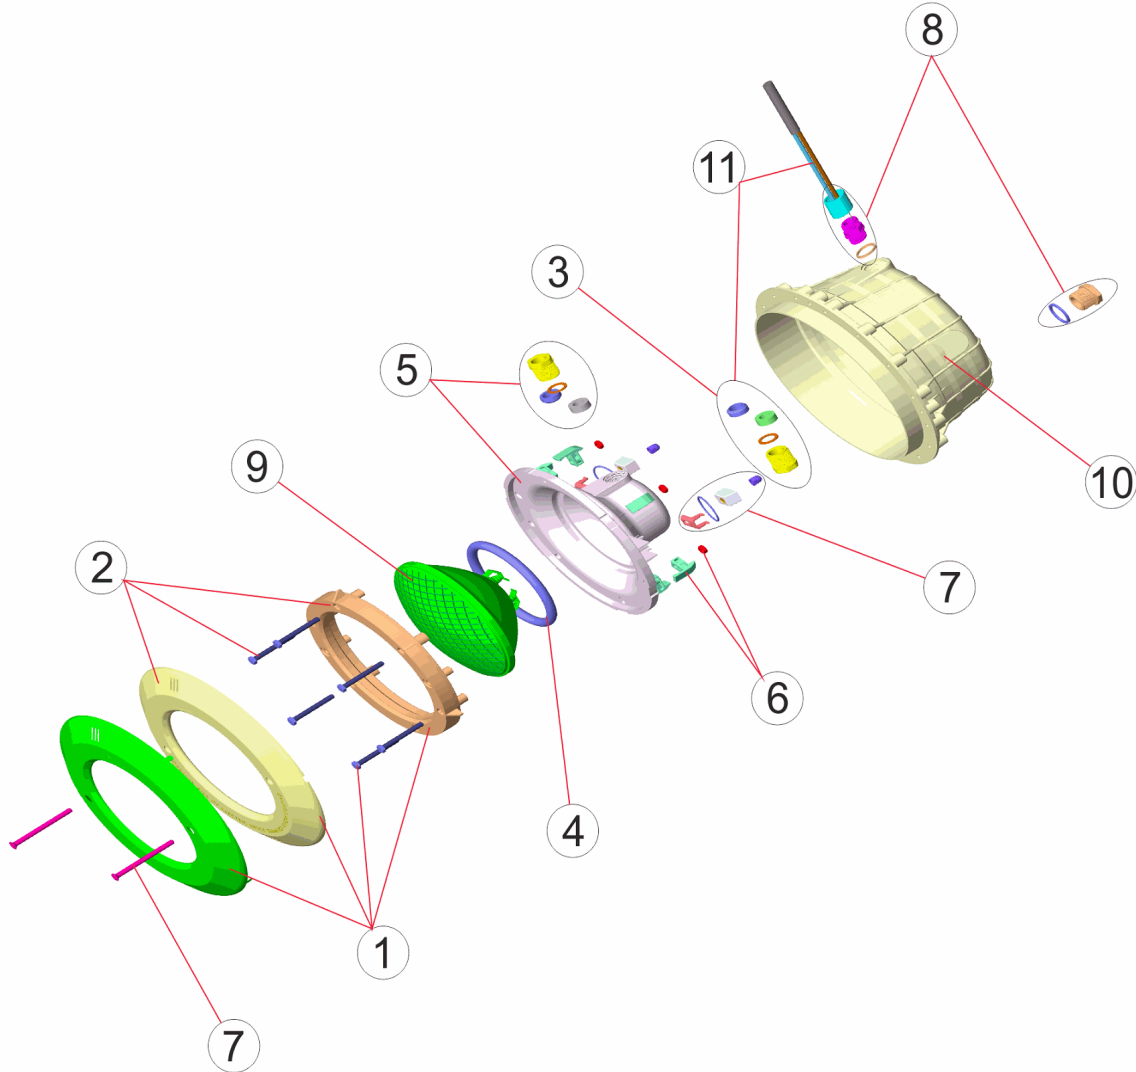

CODIGO **07843, 07844**

DESCRIPCION: **PROYECTOR EMBELLECEDOR INOX Y BLANCO CON CABLE**

**ESPAÑOL**

POS	CODIGO	DESCRIPCION	POS	CODIGO	DESCRIPCION
1	* 4403010301	ARO INOX. PROYECTOR	7	4403015002	CJTO. FIJACION PROYECTOR JELLY STD. A2
2	* 4403010302	ARO BLANCO PROYECTOR	8	4403010313	PRENSAESTOPAS CUERPO PROYECTOR M-25
3	4403010312	PRENSAESTOPAS FOCO PROYECTOR M-25	9	4403010058	LAMPARA 300W.12.V.
4	4403010304	JUNTA TORICA PROYECTOR	10	07838R0006	NICHO PROYECTOR
5	4403010305	FONDO FOCO PROYECTOR HALOGENO	11	4403010314	CABLE PROYECTOR M-25 HALOGENO
6	4403010306	CLIP FIJACION PROYECTOR			

FRANCAIS

POS	CODE	DESCRIPTION	POS	CODE	DESCRIPTION
1	* 4403010301	ENJOLIVEUR INOX DE PROJECTEUR	7	4403015002	ENSEMBLE FIXATION PROJECTEUR JELLY STD. A2
2	* 4403010302	ENJOLIVEUR BLANC DE PROJECTEUR	8	4403010313	CORPS PRESSE ETOUPE M-25
3	4403010312	PRESSE ETOUPE PROJECTEUR M-25	9	4403010058	LAMPE
4	4403010304	JOINT TORIQUE PROJECTEUR	10	07838R0006	NICHE PROJECTEUR
5	4403010305	NICHE D'AMPOULE DE PROJECTEUR	11	4403010314	CABLE PROJECTEUR M-25
6	4403010306	CLIP FIXATION PROJECTEUR			

CODE **07843, 07844**DESCRIPTION: **PROJECTEUR ENJOLIVEUR INOX ET BLANC AVEC CÂBLE****OBSERVATIONS**

POS	CODE	OBSERVATIONS
1	4403010301	PARA 07843
2	4403010302	PARA 07844

CODE **07843, 07844**

DESCRIPTION: **STAINLESS STEEL AND WHITE LIGHT COVER WITH CABLE**

**ENGLISH**

POS	CODE	DESCRIPTION	POS	CODE	DESCRIPTION
1	* 4403010301	S.S. FACEPLATE AND SECURING RING	7	4403015002	FIXING SET UNDERWATER LIGHT JELLY STD. A2
2	* 4403010302	WHITE FACEPLATE	8	4403010313	BODY PACKING GLAND M-25
3	4403010312	PACKING GLAND M-25	9	4403010058	LIGHTBULB
4	4403010304	LIGHT O RING	10	07838R0006	FLOODLAMP HOUSING
5	4403010305	BACK COVER	11	4403010314	LIGHT CABLE M-25
6	4403010306	LIGHT FIXING CLIP			