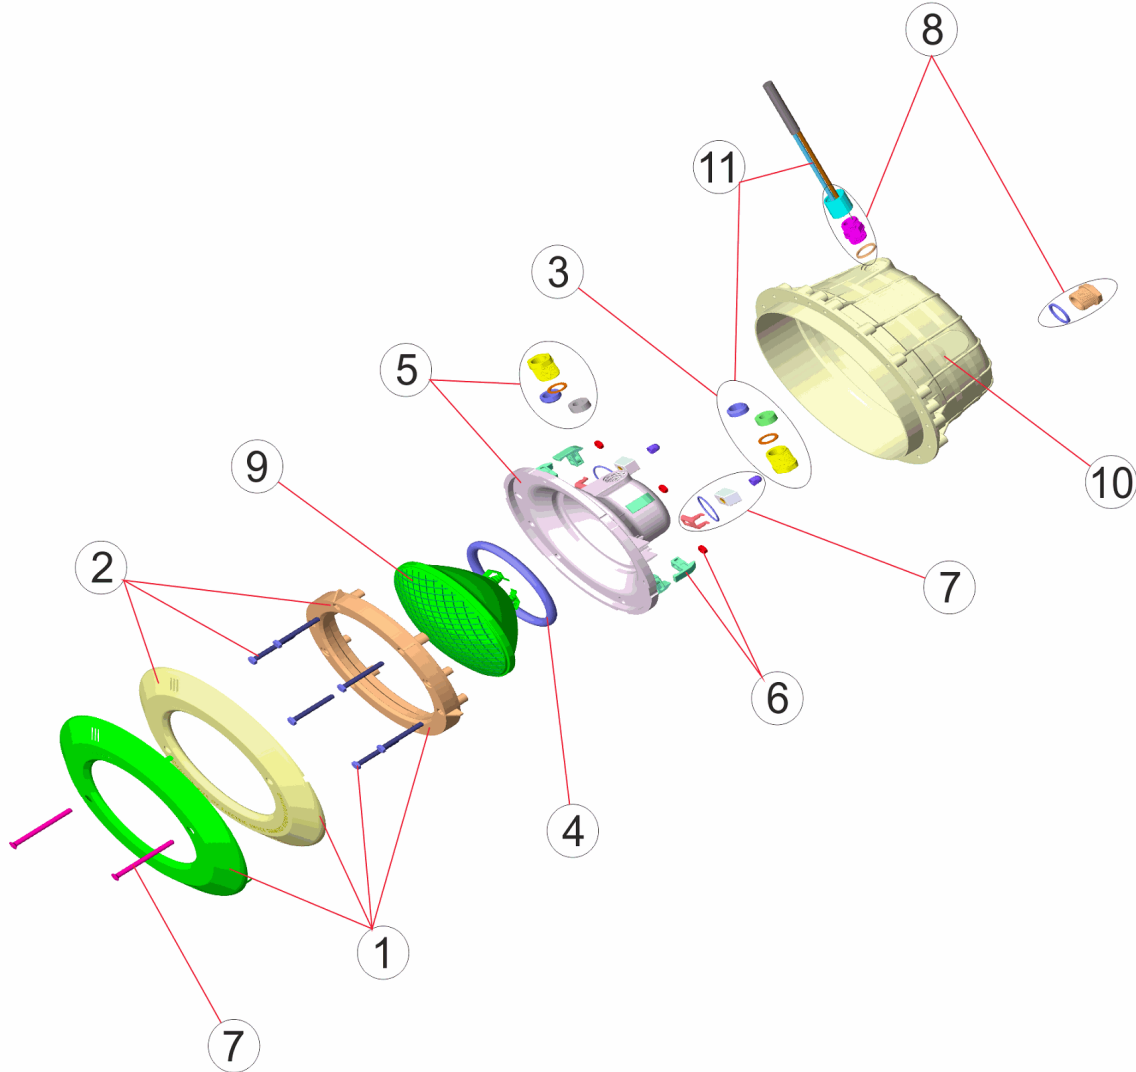

CODIGO **07843, 07844**

DESCRIPCION: **PROYECTOR EMBELLECEDOR INOX Y BLANCO CON CABLE**

**ESPAÑOL**

POS	CODIGO	DESCRIPCION	POS	CODIGO	DESCRIPCION
1	* 4403010301	ARO INOX. PROYECTOR	7	4403015002	CJTO. FIJACION PROYECTOR JELLY STD. A2
2	* 4403010302	ARO BLANCO PROYECTOR	8	4403010313	PRENSAESTOPAS CUERPO PROYECTOR M-25
3	4403010312	PRENSAESTOPAS FOCO PROYECTOR M-25	9	4403010058	LAMPARA 300W.12.V.
4	4403010304	JUNTA TORICA PROYECTOR	10	07838R0006	NICHO PROYECTOR
5	4403010305	FONDO FOCO PROYECTOR HALOGENO	11	4403010314	CABLE PROYECTOR M-25 HALOGENO
6	4403010306	CLIP FIJACION PROYECTOR			

CODIGO **07843, 07844**DESCRIPCION: **PROYECTOR EMBELLECEDOR INOX Y BLANCO CON CABLE****OBSERVACIONES**

POS	CODIGO	OBSERVACIONES
1	4403010301	PARA 07843
2	4403010302	PARA 07844

CODE 07843, 07844

DESCRIPTION: PROJECTEUR ENJOLIVEUR INOX ET BLANC AVEC CÂBLE

FRANCAIS

POS	CODE	DESCRIPTION	POS	CODE	DESCRIPTION
1	* 4403010301	ENJOLIVEUR INOX DE PROJECTEUR	7	4403015002	ENSEMBLE FIXATION PROJECTEUR JELLY STD. A2
2	* 4403010302	ENJOLIVEUR BLANC DE PROJECTEUR	8	4403010313	CORPS PRESSE ETOUPE M-25
3	4403010312	PRESSE ETOUPE PROJECTEUR M-25	9	4403010058	LAMPE
4	4403010304	JOINT TORIQUE PROJECTEUR	10	07838R0006	NICHE PROJECTEUR
5	4403010305	NICHE D'AMPOULE DE PROJECTEUR	11	4403010314	CABLE PROJECTEUR M-25
6	4403010306	CLIP FIXATION PROJECTEUR			

**ENGLISH**

POS	CODE	DESCRIPTION	POS	CODE	DESCRIPTION
1	* 4403010301	S.S. FACEPLATE AND SECURING RING	7	4403015002	FIXING SET UNDERWATER LIGHT JELLY STD. A2
2	* 4403010302	WHITE FACEPLATE	8	4403010313	BODY PACKING GLAND M-25
3	4403010312	PACKING GLAND M-25	9	4403010058	LIGHTBULB
4	4403010304	LIGHT O RING	10	07838R0006	FLOODLAMP HOUSING
5	4403010305	BACK COVER	11	4403010314	LIGHT CABLE M-25
6	4403010306	LIGHT FIXING CLIP			