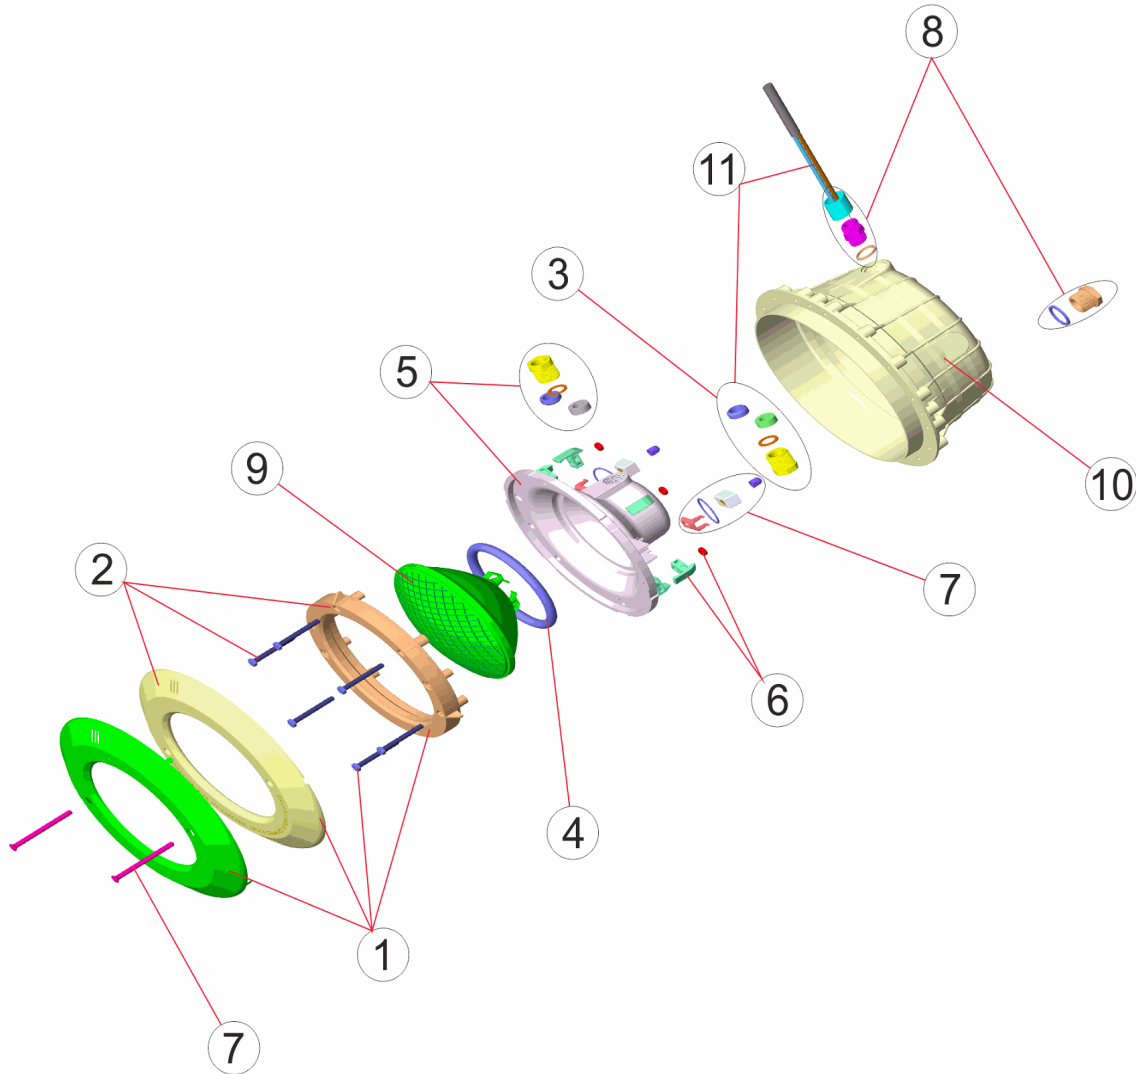

CODIGO **07843, 07844**

DESCRIPCION: **PROYECTOR EMBELLECEDOR INOX Y BLANCO CON CABLE**

**ESPAÑOL**

POS	CODIGO	DESCRIPCION	POS	CODIGO	DESCRIPCION
1	* 4403010301	ARO INOX. PROYECTOR	7	4403015002	CJTO. FIJACION PROYECTOR JELLY STD. A2
2	* 4403010302	ARO BLANCO PROYECTOR	8	4403010313	PRENSAESTOPAS CUERPO PROYECTOR M-25
3	4403010312	PRENSAESTOPAS FOCO PROYECTOR M-25	9	4403010058	LAMPARA 300W.12.V.
4	4403010304	JUNTA TORICA PROYECTOR	10	07838R0006	NICHO PROYECTOR
5	4403010305	FONDO FOCO PROYECTOR HALOGENO	11	4403010314	CABLE PROYECTOR M-25 HALOGENO
6	4403010306	CLIP FIJACION PROYECTOR			

CODIGO **07843, 07844**DESCRIPCION: **PROYECTOR EMBELLECEDOR INOX Y BLANCO CON CABLE****OBSERVACIONES**

POS	CODIGO	OBSERVACIONES
1	4403010301	PARA 07843
2	4403010302	PARA 07844

CODE 07843, 07844

DESCRIPTION: PROJECTEUR ENJOLIVEUR INOX ET BLANC AVEC CÂBLE

FRANCAIS

POS	CODE	DESCRIPTION	POS	CODE	DESCRIPTION
1	* 4403010301	ENJOLIVEUR INOX DE PROJECTEUR	7	4403015002	ENSEMBLE FIXATION PROJECTEUR JELLY STD. A2
2	* 4403010302	ENJOLIVEUR BLANC DE PROJECTEUR	8	4403010313	CORPS PRESSE ETOUPE M-25
3	4403010312	PRESSE ETOUPE PROJECTEUR M-25	9	4403010058	LAMPE
4	4403010304	JOINT TORIQUE PROJECTEUR	10	07838R0006	NICHE PROJECTEUR
5	4403010305	NICHE D'AMPOULE DE PROJECTEUR	11	4403010314	CABLE PROJECTEUR M-25
6	4403010306	CLIP FIXATION PROJECTEUR			

**ENGLISH**

POS	CODE	DESCRIPTION	POS	CODE	DESCRIPTION
1	* 4403010301	S.S. FACEPLATE AND SECURING RING	7	4403015002	FIXING SET UNDERWATER LIGHT JELLY STD. A2
2	* 4403010302	WHITE FACEPLATE	8	4403010313	BODY PACKING GLAND M-25
3	4403010312	PACKING GLAND M-25	9	4403010058	LIGHTBULB
4	4403010304	LIGHT O RING	10	07838R0006	FLOODLAMP HOUSING
5	4403010305	BACK COVER	11	4403010314	LIGHT CABLE M-25
6	4403010306	LIGHT FIXING CLIP			