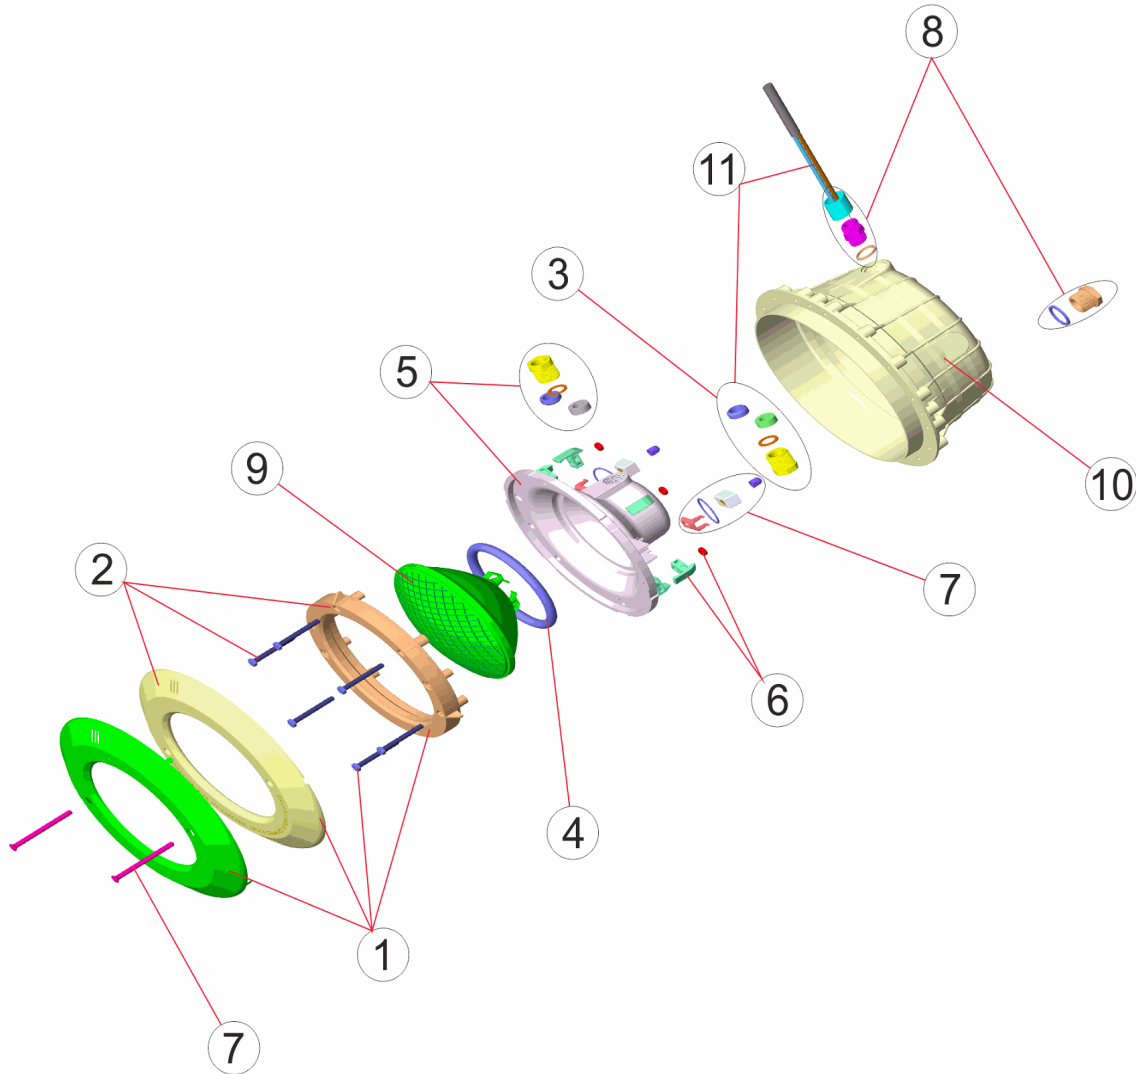

**ITALIANO**

POS	CODICE	DESCRIZIONE	POS	CODICE	DESCRIZIONE
1	* 4403010301	FLANGIA INOX FARO	7	4403015002	KIT FISSAGGIO PROIETTORE JELLY STD. A2
2	* 4403010302	FLANGIA BIANCA FARO	8	4403010313	PRESSACAVI CORPO M-25
3	4403010312	PRESSACAVI M-25	9	4403010058	LAMPADINA
4	4403010304	O-RING FARO	10	07838R0006	NICCHIA PROIETTORE
5	4403010305	COPPA FARO	11	4403010314	CABLE PROJECTEUR M-25
6	4403010306	CLIP FISSAGGIO FARO			

CODICE **07843, 07844**

DESCRIZIONE: **PROIETTORE PLACCA INOX E BIANCA CON CAVO**

**OSSERVAZIONI**

POS	CODICE	OSSERVAZIONI
1	4403010301	PARA 07843
2	4403010302	PARA 07844

CODE **07843, 07844**

BESCHREIBUNG: **ZIERSCHEINWERFER ROSTFREI UND WEISS MIT KABEL**

**DEUTSCH**

POS	CODE	BESCHREIBUNG	POS	CODE	BESCHREIBUNG
1	* 4403010301	BLENDE UWS EDELSTAHL	7	4403015002	BEFESTIGUNGSSET SCHEINWERFER JELLY STD. A2
2	* 4403010302	BLENDE WEISS UWS	8	4403010313	WANDDURCHFÜHRUNG UWS M-25
3	4403010312	QUETSCHVERSCHRAUBUNG GEHÄUSE UWS M-25	9	4403010058	LAMPE
4	4403010304	O-RING UWS	10	07838R0006	EINBAUTOPF
5	4403010305	BEFESTIGUNGSRINGSATZ UWS	11	4403010314	KABEL UWS M-25
6	4403010306	BEFESTIGUNGSCLIPSATZ UWS			