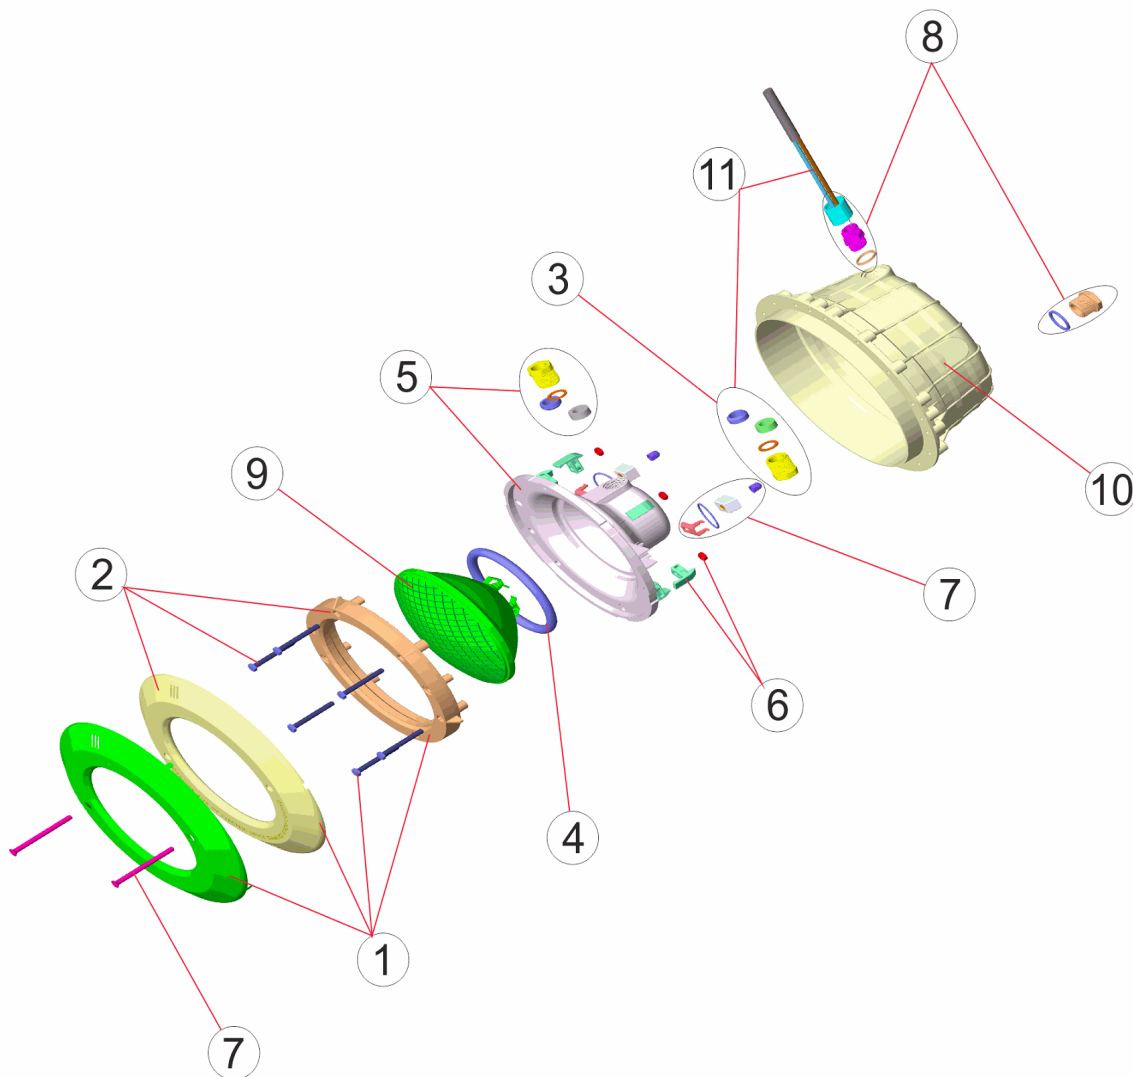

**DEUTSCH**

POS	CODE	BESCHREIBUNG	POS	CODE	BESCHREIBUNG
1	* 4403010301	BLENDE UWS EDELSTAHL	7	4403015002	BEFESTIGUNGSSET SCHEINWERFER JELLY STD. A2
2	* 4403010302	BLENDE WEISS UWS	8	4403010313	WANDDURCHFÜHRUNG UWS M-25
3	4403010312	QUETSCHVERSCHRAUBUNG GEHÄUSE UWS M-25	9	4403010058	LAMPE
4	4403010304	O-RING UWS	10	07838R0006	EINBAUTOPF
5	4403010305	BEFESTIGUNGSRINGSATZ UWS	11	4403010314	KABEL UWS M-25
6	4403010306	BEFESTIGUNGSCLIPSATZ UWS			

CODE **07843, 07844**

BESCHREIBUNG: **ZIERSCHEINWERFER ROSTFREI UND WEISS MIT KABEL**

**HINWEISE**

POS	CODE	HINWEISE
1	4403010301	PARA 07843
2	4403010302	PARA 07844

CODIGO **07843, 07844**

DESCRIÇÃO: **PROJECTOR PLACA DECORATIVA INOX E BRANCO COM CABO**

**PORTUGUES**

POS	CODIGO	DESCRIÇÃO	POS	CODIGO	DESCRIÇÃO
1	* 4403010301	ARO INOX PROJECTOR	7	4403015002	CONJUNTO FIXAÇÃO PROJECTOR JELLY STD. A2
2	* 4403010302	ARO BRANCO PROJECTOR	8	4403010313	BUCIN CORPO M-25
3	4403010312	BUCIN FOCO M-25	9	4403010058	BOMBILHA
4	4403010304	JUNTA TÓRICA PROJECTOR	10	07838R0006	NICHO PROJECTOR
5	4403010305	FUNDO FOCO PROJECTOR	11	4403010314	CABO PROJECTOR M-25
6	4403010306	CLIP FIXAÇÃO PROJECTOR			