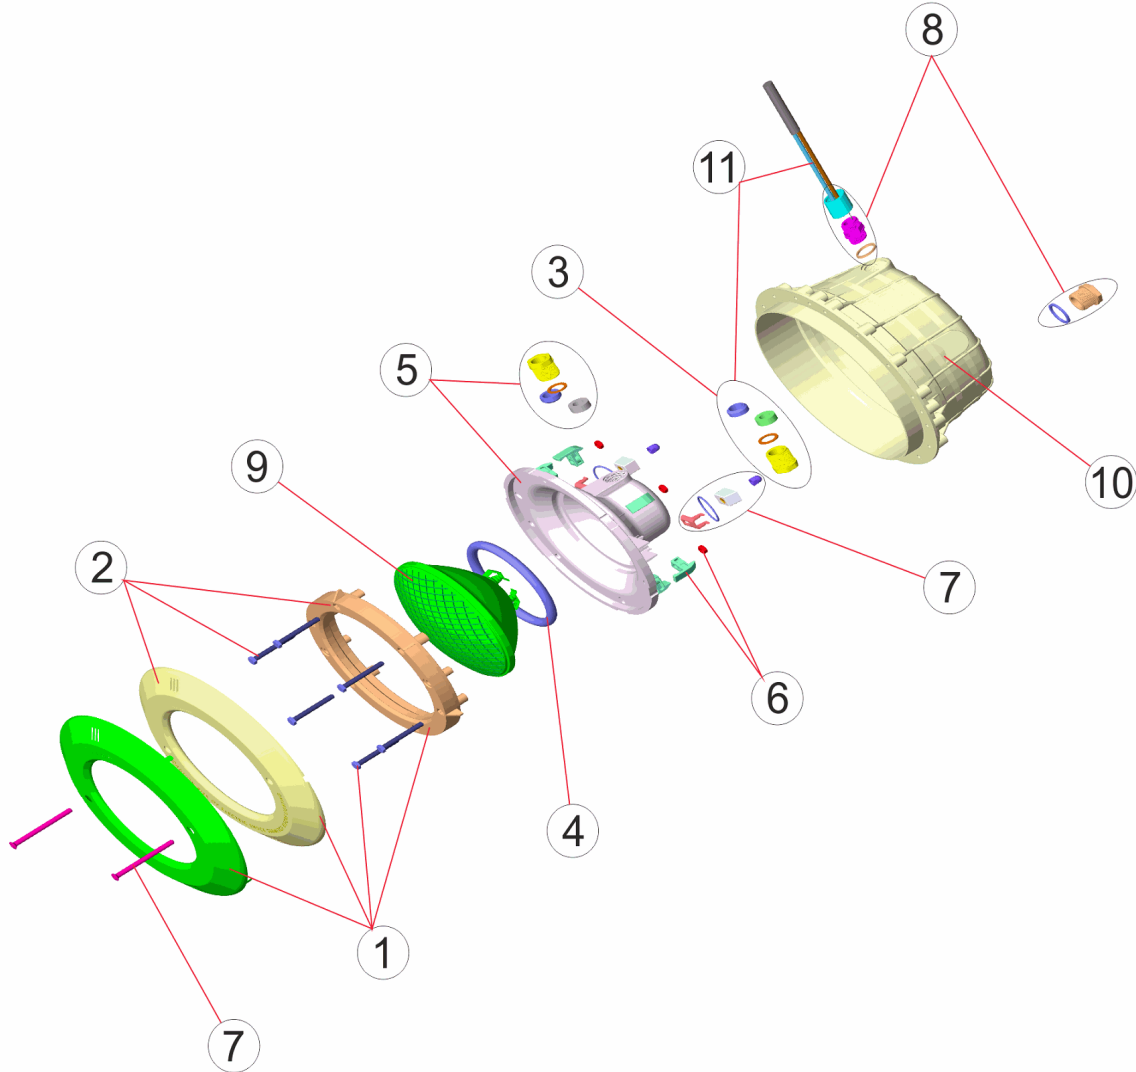

**ENGLISH**

POS	CODE	DESCRIPTION	POS	CODE	DESCRIPTION
1	* 4403010301	S.S. FACEPLATE AND SECURING RING	7	4403015002	FIXING SET UNDERWATER LIGHT JELLY STD. A2
2	* 4403010302	WHITE FACEPLATE	8	4403010313	BODY PACKING GLAND M-25
3	4403010312	PACKING GLAND M-25	9	4403010058	LIGHTBULB
4	4403010304	LIGHT O RING	10	07838R0006	FLOODLAMP HOUSING
5	4403010305	BACK COVER	11	4403010314	LIGHT CABLE M-25
6	4403010306	LIGHT FIXING CLIP			

CODE **07843, 07844**DESCRIPTION: **STAINLESS STEEL AND WHITE LIGHT COVER WITH CABLE****OBSERVATIONS**

POS	CODE	OBSERVATIONS
1	4403010301	PARA 07843
2	4403010302	PARA 07844

CODICE **07843, 07844**

DESCRIZIONE: **PROIETTORE PLACCA INOX E BIANCA CON CAVO**

**ITALIANO**

POS	CODICE	DESCRIZIONE	POS	CODICE	DESCRIZIONE
1	* 4403010301	FLANGIA INOX FARO	7	4403015002	KIT FISSAGGIO PROIETTORE JELLY STD. A2
2	* 4403010302	FLANGIA BIANCA FARO	8	4403010313	PRESSACAVI CORPO M-25
3	4403010312	PRESSACAVI M-25	9	4403010058	LAMPADINA
4	4403010304	O-RING FARO	10	07838R0006	NICCHIA PROIETTORE
5	4403010305	COPPA FARO	11	4403010314	CABLE PROJECTEUR M-25
6	4403010306	CLIP FISSAGGIO FARO			