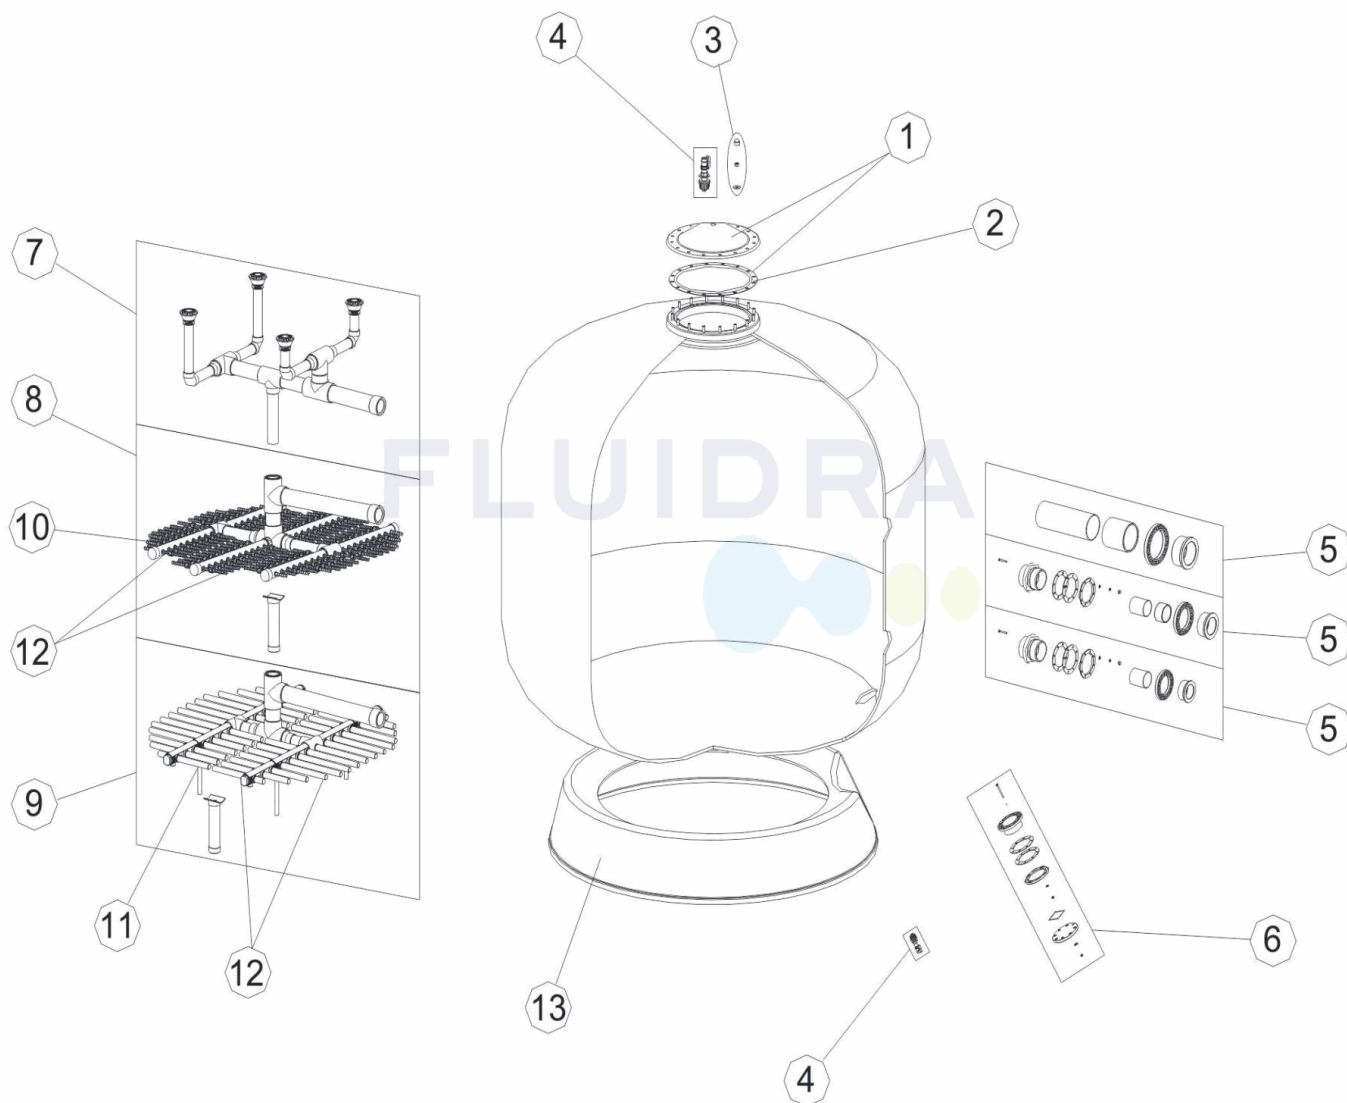

CODE **08695, 08696, 08697, 09215, 09218, 09221**

DESCRIPTION: **FILTRE PRAGA 2,5 - 4 KG D. 2500**

FRANCAIS

POS	CODE	DESCRIPTION	POS	CODE	DESCRIPTION
1	* 4404161514	COUVERCLE FILTRE + JOINT	8	* 4404160251	ENSEMBLE COLLECTEUR 3/4" D. 2500 - 200"
1	* 4404160244	COUVERCLE FILTRE + JOINT 4 KG	9	* 4404160252	ENSEMBLE COLLECTEUR 1 1/2" D. 2500 - 140"
2	4404160101	JOINT TORIQUE COUVERCLE	9	* 4404160253	ENSEMBLE COLLECTEUR 1 1/2" D. 2500 - 160"
3	4404160103	VISSERIE COUVERCLE DE FILTRE	10	* 4404300120	BRAS DE REPARTITEUR 3/4" 160M "
4	4404160227	PURGE 3/4"	10	* 4404300119	BRAS DE REPARTITEUR 3/4" 110M "
5	* 4404160002	ENTRÉE SORTIE D.140	10	* 4404180117	BRAS DE REPARTITEUR 3/4" 100M "
5	* 4404160229	ENTRÉE SORTIE D. 160	10	* 4404180118	MANCHON 3/4"
5	* 4404160245	ENTRÉE SORTIE D. 200	11	* 4404160818	BRAS DE REPARTITEUR 11/2" 90 M/M "
6	4404160230	PURGE SABLE 140	11	* 4404160821	BRAS DE REPARTITEUR 11/2" 260 M/M "
7	* 4404160246	ENSEMBLE DIFFUSEUR D. 2500 - 140	11	* 4404160823	BRAS DE REPARTITEUR 11/2" 360 M/M "
7	* 4404160247	ENSEMBLE DIFFUSEUR D. 2500 - 160	11	* 4404160825	BRAS DE REPARTITEUR 11/2" 460 M/M "
7	* 4404160248	ENSEMBLE DIFFUSEUR D. 2500 - 200	11	* 4404160826	BRAS DE REPARTITEUR 11/2" 525 M/M "
8	* 4404160249	ENSEMBLE COLLECTEUR 3/4" D. 2500 - 140"	12	* 4404160255	ENSEMBLE BRAS DE REPARTITEUR 3/4" D. 2350"
8	* 4404160250	ENSEMBLE COLLECTEUR 3/4" D. 2500 - 160"	12	* 4404160256	ENSEMBLE BRAS DE REPARTITEUR 3/4" D. 2350"

* -> VOIR FICHE D'OBSERVATIONS