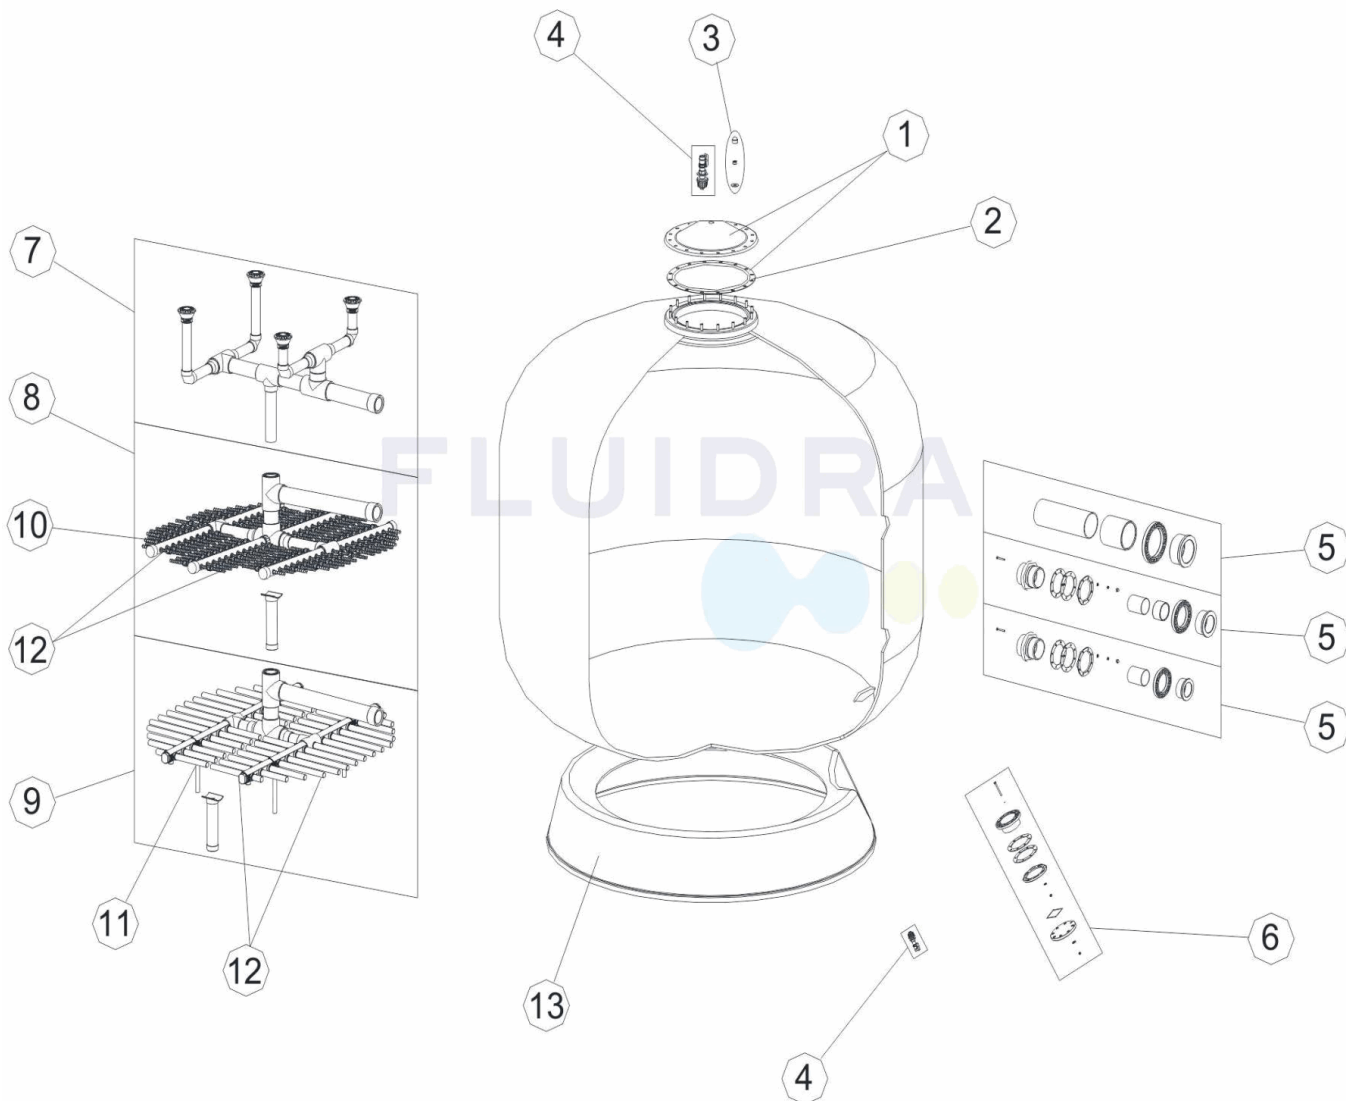

CODIGO **08695, 08696, 08697, 09215, 09218, 09221**

DESCRIPCION: **FILTRO PRAGA D. 2500 2,5 - 4KG/CM.**

**ESPAÑOL**

POS	CODIGO	DESCRIPCION	POS	CODIGO	DESCRIPCION
1	* 4404161514	TAPA FILTRO + JUNTA	8	* 4404160251	CJTO. COLECTOR 3/4" D. 2500 - 200"
1	* 4404160244	TAPA FILTRO D.530 ALTA PRESION 4 KG	9	* 4404160252	CJTO. COLECTOR 1 1/2" D. 2500 - 140"
2	4404160101	JUNTA TORICA TAPA	9	* 4404160253	CJTO. COLECTOR 1 1/2" D. 2500 - 160"
3	4404160103	TORNILLERIA TAPA FILTRO	10	* 4404300120	BRAZO COLECTOR 3/4" 160 M "
4	4404160227	PURGA 3/4"AIRE AGU "	10	* 4404300119	BRAZO COLECTOR 3/4" 110 M "
5	* 4404160002	CJTO. ENTRADA SALIDA D.140	10	* 4404180117	BRAZO COLECTOR 3/4" 100 M "
5	* 4404160229	CJTO. ENTRADA SALIDA D.160	10	* 4404180118	MANGUITO ENLACE 3/4"
5	* 4404160245	CJTO. ENTRADA SALIDA D.200	11	* 4404160818	BRAZO COLECTOR 11/2" 90 MM "
6	4404160230	PURGA ARENA D. 140	11	* 4404160821	BRAZO COLECTOR 11/2" 260 MM "
7	* 4404160246	CJTO. DIFUSOR D. 2500-140	11	* 4404160823	BRAZO COLECTOR 11/2" 360 MM "
7	* 4404160247	CJTO. DIFUSOR D. 2500-160	11	* 4404160825	BRAZO COLECTOR 11/2" 460 MM "
7	* 4404160248	CJTO. DIFUSOR D. 2500-200	11	* 4404160826	BRAZO COLECTOR 11/2" 525 MM "
8	* 4404160249	CJTO. COLECTOR 3/4" D. 2500 - 140"	12	* 4404160255	CJTO. BRAZOS COLECTOR 3/4" D. 2500"
8	* 4404160250	CJTO. COLECTOR 3/4" D. 2500 - 160"	12	* 4404160256	CJTO. BRAZOS COLECTOR 3/4" D. 2500"

**CODIGO 08695, 08696, 08697, 09215, 09218, 09221**

**DESCRIPCION: FILTRO PRAGA D. 2500 2,5 - 4KG/CM.**

12	* 4404160254	CJTO. BRAZOS COLECTOR ¾" D. 2500 - 200"	13	08704R0101	PIE FILTRO D.2500
12	* 4404160243	CJTO. BRAZOS COLECTOR 1 1/2" D. 2350"			