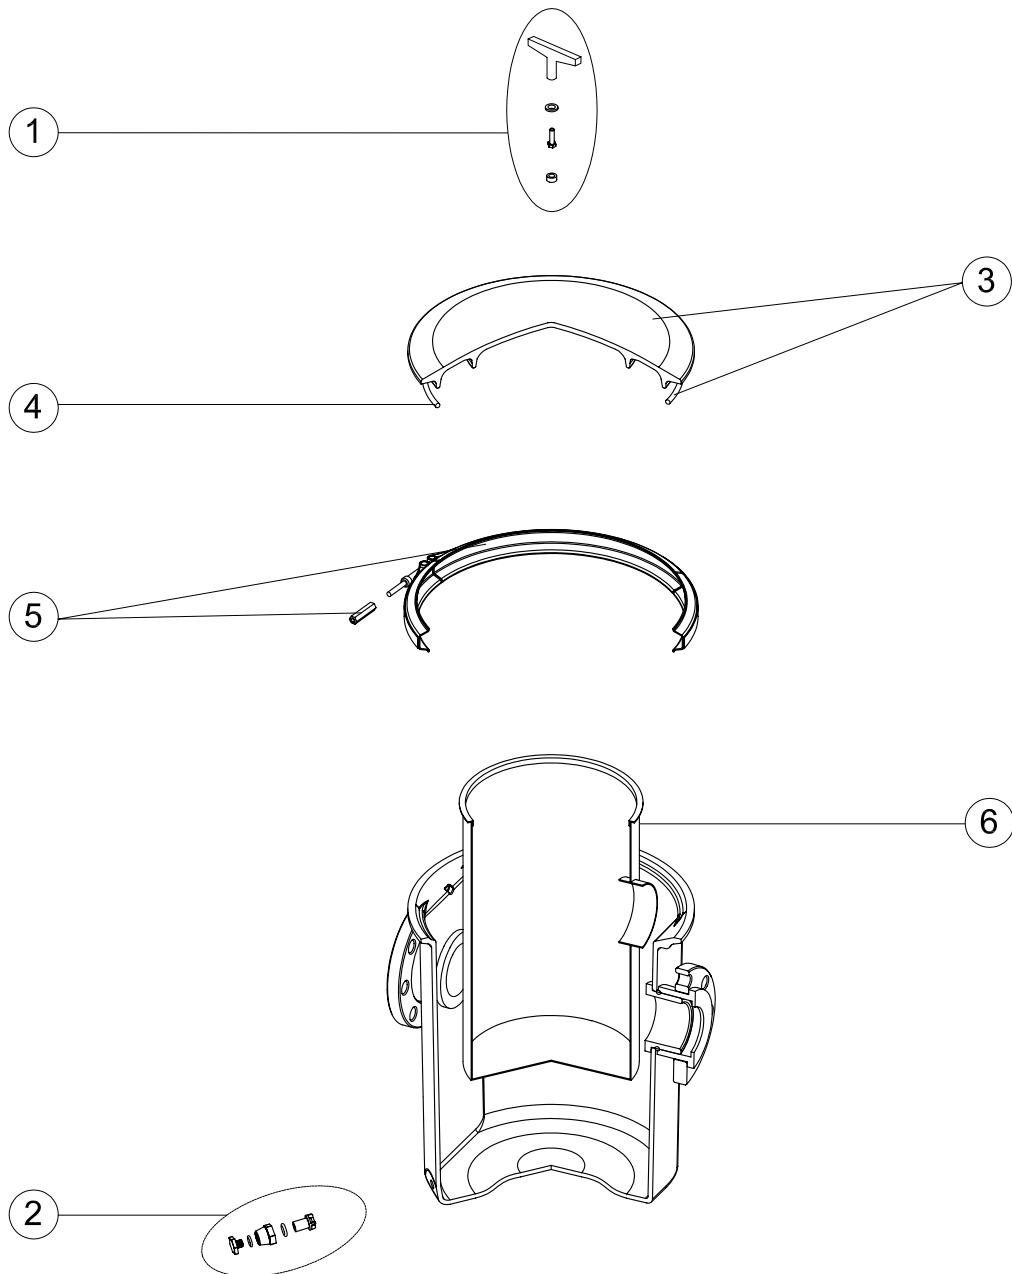

**CODIGO : 10886 10887 10888 10929 10930**

**DESCRIPCION : PREFILTROS POLIESTER 60L.**

Pos.	CODIGO	DENOMINACION	Pos.	CODIGO	DENOMINACION
1	4405040201	MANETA CON JUNTA Y TORNILLO	4	4405040204	JUNTA TAPA
2	4405040202	PURGA AGUA 3/8"	5	4405040205	ZUNCHO PREFILTRO
3	4405040203	TAPA Y JUNTA PREFILTRO	6	4405040308	CESTO PREFILTRO

**ENGLISH**

POS.	CODE	DESCRIPTION	POS.	CODE	DESCRIPTION
1	4405040201	HANDLE WITH GASKET AND SCREW	4	4405040204	LID GASKET
2	4405040202	WATER PURGE 3/8"	5	4405040205	PRE-FILTER V-CLAMP SET
3	4405040203	PRE-FILTER LID AND GASKET	6	4405040308	PRE-FILTER BASKET

**FRANÇAIS**

POS.	CODE	DESCRIPTION	POS.	CODE	DESCRIPTION
1	4405040201	POIGNEE AVEC JOINT ET VIS	4	4405040204	JOINT DE COUVERCLE
2	4405040202	PURGE D'EAU 3/8"	5	4405040205	COLLIER PREFILTRE
3	4405040203	COUVERCLE + JOINT PREFILTRE	6	4405040308	PANIER PREFILTRE

**ITALIANO**

POS.	CODE	DESCRIPTION	POS.	CODE	DESCRIPTION
1	4405040201	MANOPOLA CON GUARNIZIONE E VITE	4	4405040204	GUARNIZIONE COPERCHIO
2	4405040202	SCARICO ACQUA 3/8"	5	4405040205	FASCETTA PREFILTRO
3	4405040203	COPERCHIO E GUARNIZIONE PREFILTRO	6	4405040308	CESTO PREFILTRO