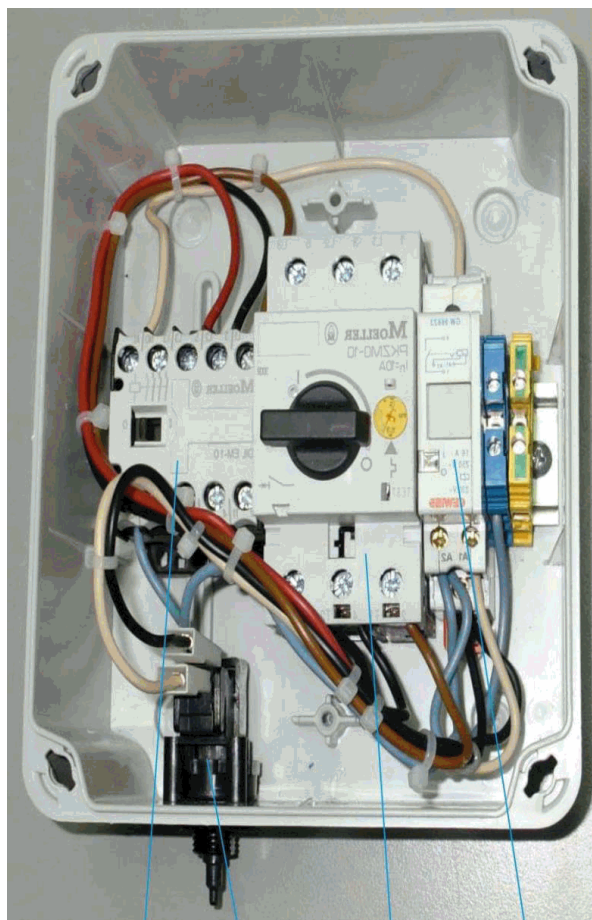

CODIGO 11506, 11507, 11510, 25456, 31894, 32151, 65536

DESCRIÇÃO: QUADRO DE COMANDO PARA CONTRACORRENTE

3

5

1

2

1

3

2

4

PORTUGUES

POS	CODIGO	DESCRIÇÃO	POS	CODIGO	DESCRIÇÃO
1	* 4405030000	RELÉ TÉRMICO 4-6,3 A	3	* 4405030004	CONTACTOR 4 KW
1	* 4405030001	RELÉ TÉRMICO 6,3-10 A	3	* 4405030005	CONTACTOR 5,5 KW
1	* 4405030002	RELÉ TÉRMICO 10-16 A	4	4405030006	INTERRUPTOR PNEUMÁTICO
2	4405030003	TELERRUPTOR	5	4405030007	INTERRUPTOR PNEUMÁTICO