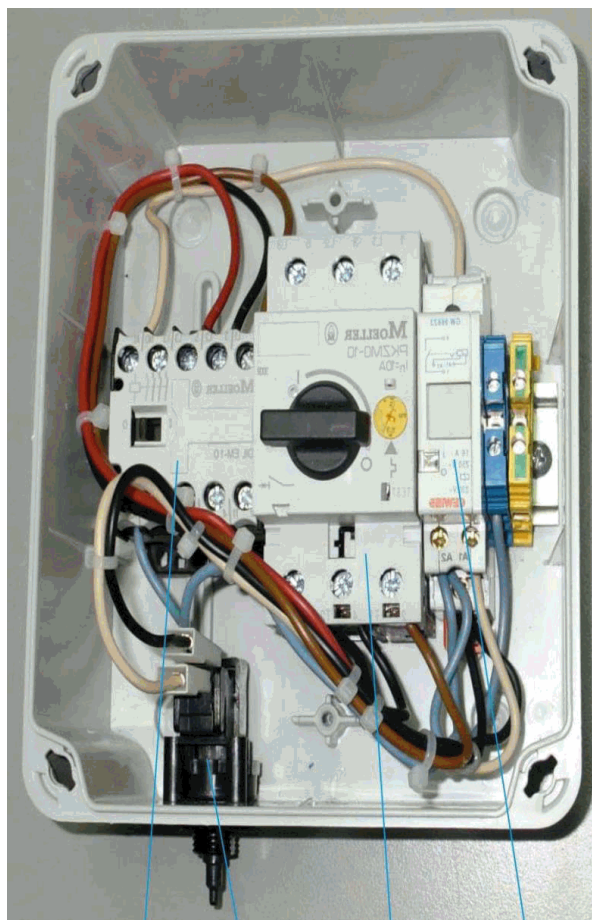

CODE **11506, 11507, 11510, 25456, 31894, 32151, 65536**

BESCHREIBUNG: **STEUERSCHRANK FÜR GEGENSTROMDÜSE**

3

5

1

2

1

3

2

4

DEUTSCH

POS	CODE	BESCHREIBUNG	POS	CODE	BESCHREIBUNG
1	* 4405030000	WÄRMERELAIS 4 - 6,3 A	3	* 4405030004	SCHÜTZ 4 KW
1	* 4405030001	WÄRMERELAIS 6,3 - 10 A	3	* 4405030005	SCHÜTZ 5,5 KW
1	* 4405030002	WÄRMERELAIS 10 - 16 A	4	4405030006	SCHALTER PNEUMATISCH
2	4405030003	SCHALTER	5	4405030007	SCHALTER PNEUMATISCH