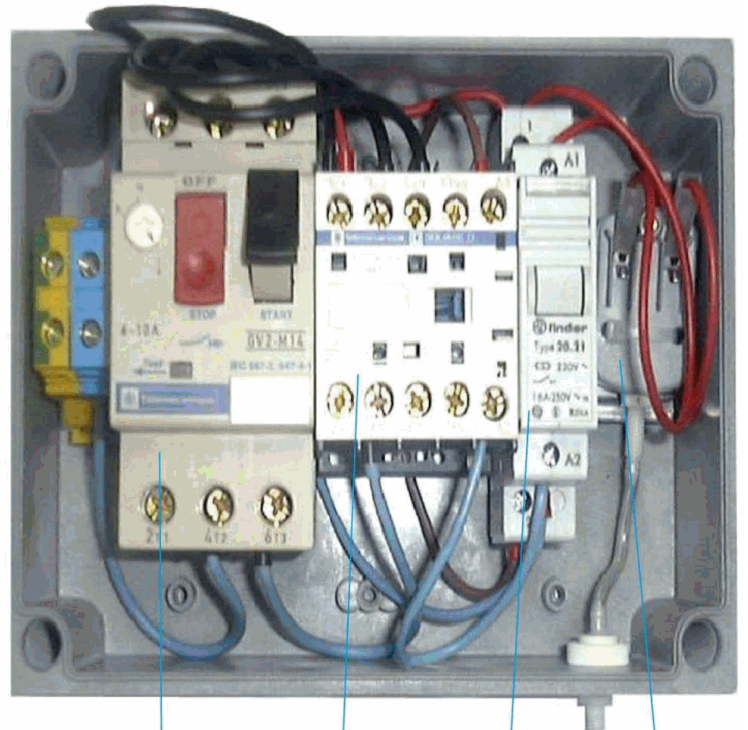

2

4

FRANCAIS

POS	CODE	DESCRIPTION	POS	CODE	DESCRIPTION
1	* 4405030000	RELAIS THERMIQUE 4-6,3 A	3	* 4405030004	CONTACTEUR 4 KW
1	* 4405030001	RELAIS THERMIQUE 6,3-10 A	3	* 4405030005	CONTACTEUR 5,5 KW
1	* 4405030002	RELAIS THERMIQUE 10-16 A	4	4405030006	INTERRUPTEUR PNEUMATIQUE
2	4405030003	TÉLÉRUPTEUR	5	4405030007	INTERRUPTEUR PNEUMATIQUE

CODE **11506, 11507, 11510, 25456, 31894, 32151, 65536**

DESCRIPTION: **BOÎTIER DE COMMANDE POUR CONTRE-COURANT**

OBSERVATIONS

POS	CODE	OBSERVATIONS
1	4405030000	POUR: 32151
1	4405030001	POUR: 11506, 11507, 11510, 65536
1	4405030002	POUR: 25456, 31894
3	4405030004	POUR: 11506, 11507, 11510, 32151
3	4405030005	POUR: 25456, 31894, 65536

CODE **11506, 11507, 11510, 25456, 31894, 32151, 65536**

DESCRIPTION: **CONTROL PANEL FOR COUNTERCURRENT**

3 5 1 2

1 3 2 4

ENGLISH

POS	CODE	DESCRIPTION	POS	CODE	DESCRIPTION
1	* 4405030000	4-6,3 A THERMAL RELAY	3	* 4405030004	CONTACTOR 4 KW
1	* 4405030001	6,3-10 A THERMAL RELAY	3	* 4405030005	CONTACTOR 5,5 KW
1	* 4405030002	10-16 A THERMAL RELAY	4	4405030006	PNEUMATIC SWITCH
2	4405030003	STROMSTOSSSCHALTER	5	4405030007	PNEUMATIC SWITCH