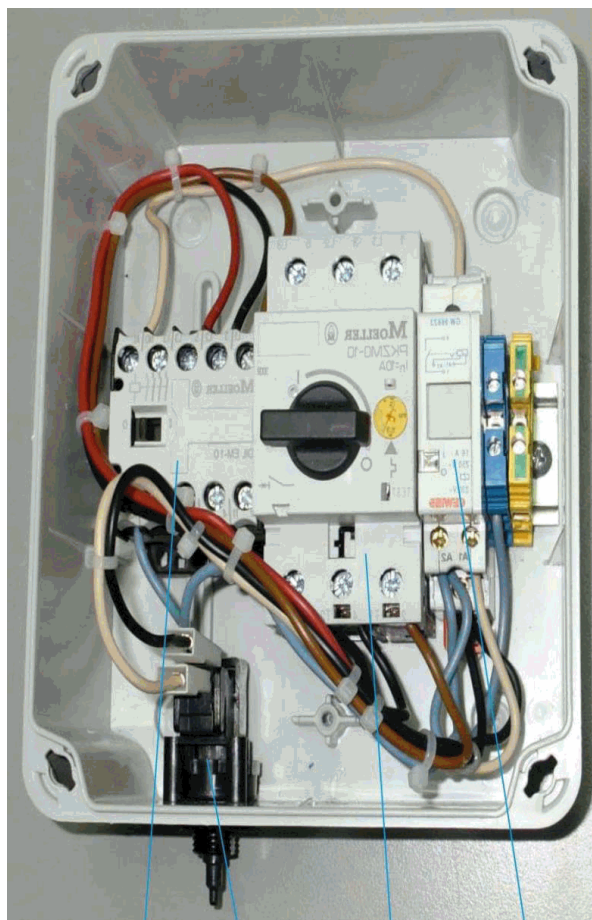

2

4

ESPAÑOL

POS	CODIGO	DESCRIPCION	POS	CODIGO	DESCRIPCION
1	* 4405030000	RELE TERMICO 4-6,3 A	3	* 4405030004	CONTACTOR 4 KW
1	* 4405030001	RELE TERMICO 6,3-10 A	3	* 4405030005	CONTACTOR 5,5 KW
1	* 4405030002	RELE TERMICO 10-16 A	4	4405030006	INTERRUPTOR NEUMATICO
2	4405030003	TELERRUPTOR	5	4405030007	INTERRUPTOR NEUMATICO

CODIGO 11506, 11507, 11510, 25456, 31894, 32151, 65536

DESCRIPCION: ARMARIO MANIOBRA PARA CONTRACORRIENTE

OBSERVACIONES

POS	CODIGO	OBSERVACIONES
1	4405030000	PARA: 32151
1	4405030001	PARA: 11506, 11507, 11510, 65536
1	4405030002	PARA: 25456, 31894
3	4405030004	PARA: 11506, 11507, 11510, 32151
3	4405030005	PARA: 25456, 31894, 65536

CODE **11506, 11507, 11510, 25456, 31894, 32151, 65536**

DESCRIPTION: **BOÎTIER DE COMMANDE POUR CONTRE-COURANT**

3

5

1

2

1

3

2

4

FRANCAIS

POS	CODE	DESCRIPTION	POS	CODE	DESCRIPTION
1	* 4405030000	RELAIS THERMIQUE 4-6,3 A	3	* 4405030004	CONTACTEUR 4 KW
1	* 4405030001	RELAIS THERMIQUE 6,3-10 A	3	* 4405030005	CONTACTEUR 5,5 KW
1	* 4405030002	RELAIS THERMIQUE 10-16 A	4	4405030006	INTERRUPTEUR PNEUMATIQUE
2	4405030003	TÉLÉRUPTEUR	5	4405030007	INTERRUPTEUR PNEUMATIQUE