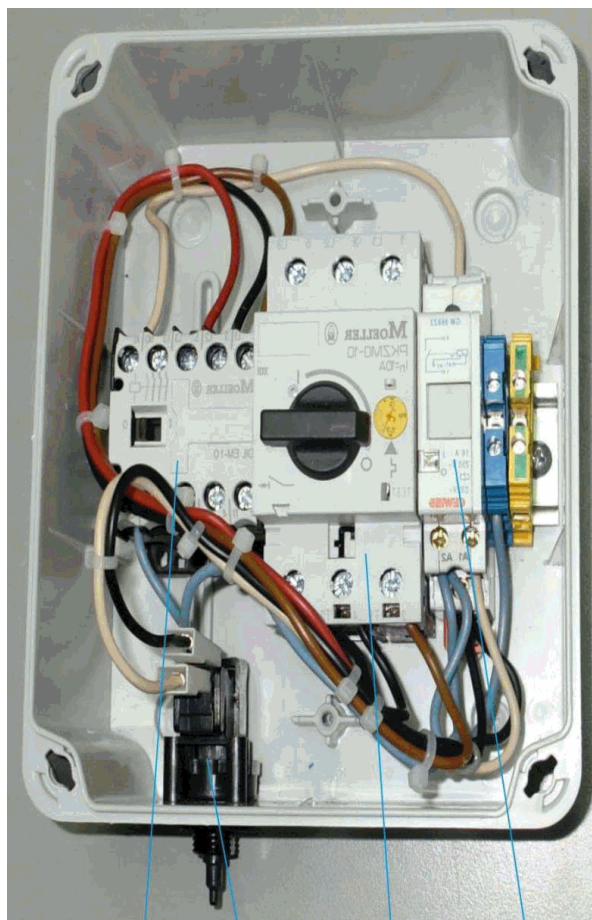

CODE **11506, 11507, 11510, 25456, 31894, 32151, 65536**

DESCRIPTION: **CONTROL PANEL FOR COUNTERCURRENT**

OBSERVATIONS

POS	CODE	OBSERVATIONS
1	4405030000	FOR: 32151
1	4405030001	FOR: 11506, 11507, 11510, 65536
1	4405030002	FOR: 25456, 31894
3	4405030004	FOR: 11506, 11507, 11510, 32151
3	4405030005	FOR: 25456, 31894, 65536

CODICE **11506, 11507, 11510, 25456, 31894, 32151, 65536**

DESCRIZIONE: **CASSETTA DI MANOVRA PER CONTROCORRENTE**

3

5

1

2

1

3