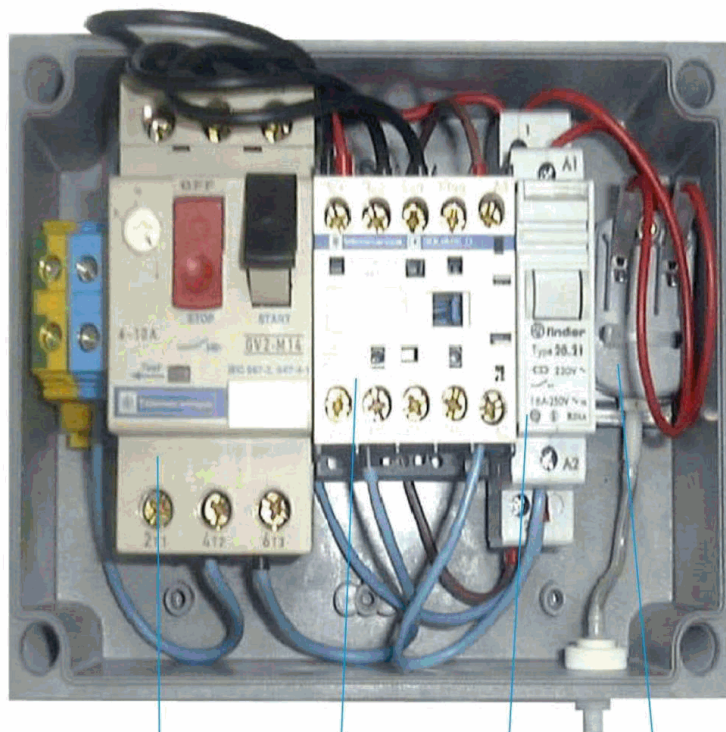

CODIGO 11506, 11507, 11510, 25456, 31894, 32151, 65536

DESCRIÇÃO: QUADRO DE COMANDO PARA CONTRACORRENTE

3

5

1

2

1

3

2

4

PORTUGUES

POS	CODIGO	DESCRIÇÃO	POS	CODIGO	DESCRIÇÃO
1	* 4405030000	RELÉ TÉRMICO 4-6,3 A	3	* 4405030004	CONTACTOR 4 KW
1	* 4405030001	RELÉ TÉRMICO 6,3-10 A	3	* 4405030005	CONTACTOR 5,5 KW
1	* 4405030002	RELÉ TÉRMICO 10-16 A	4	4405030006	INTERRUPTOR PNEUMÁTICO
2	4405030003	TELERRUPTOR	5	4405030007	INTERRUPTOR PNEUMÁTICO