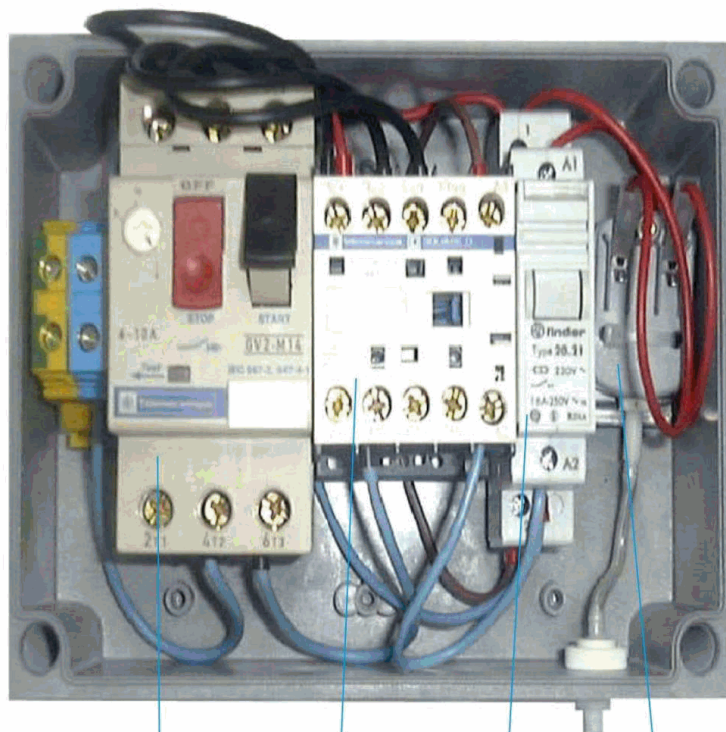

CODIGO **11506, 11507, 11510, 25456, 31894, 32151, 65536**

DESCRIPCION: **ARMARIO MANIOBRA PARA CONTRACORRIENTE**

3

5

1

2

1

3

2

4

ESPAÑOL

POS	CODIGO	DESCRIPCION	POS	CODIGO	DESCRIPCION
1	* 4405030000	RELE TERMICO 4-6,3 A	3	* 4405030004	CONTACTOR 4 KW
1	* 4405030001	RELE TERMICO 6,3-10 A	3	* 4405030005	CONTACTOR 5,5 KW
1	* 4405030002	RELE TERMICO 10-16 A	4	4405030006	INTERRUPTOR NEUMATICO
2	4405030003	TELERRUPTOR	5	4405030007	INTERRUPTOR NEUMATICO

CODIGO 11506, 11507, 11510, 25456, 31894, 32151, 65536

DESCRIPCION: ARMARIO MANIOBRA PARA CONTRACORRIENTE

OBSERVACIONES

POS	CODIGO	OBSERVACIONES
1	4405030000	PARA: 32151
1	4405030001	PARA: 11506, 11507, 11510, 65536
1	4405030002	PARA: 25456, 31894
3	4405030004	PARA: 11506, 11507, 11510, 32151
3	4405030005	PARA: 25456, 31894, 65536

CODE **11506, 11507, 11510, 25456, 31894, 32151, 65536**

DESCRIPTION: **BOÎTIER DE COMMANDE POUR CONTRE-COURANT**

3

5

1

2

1

3