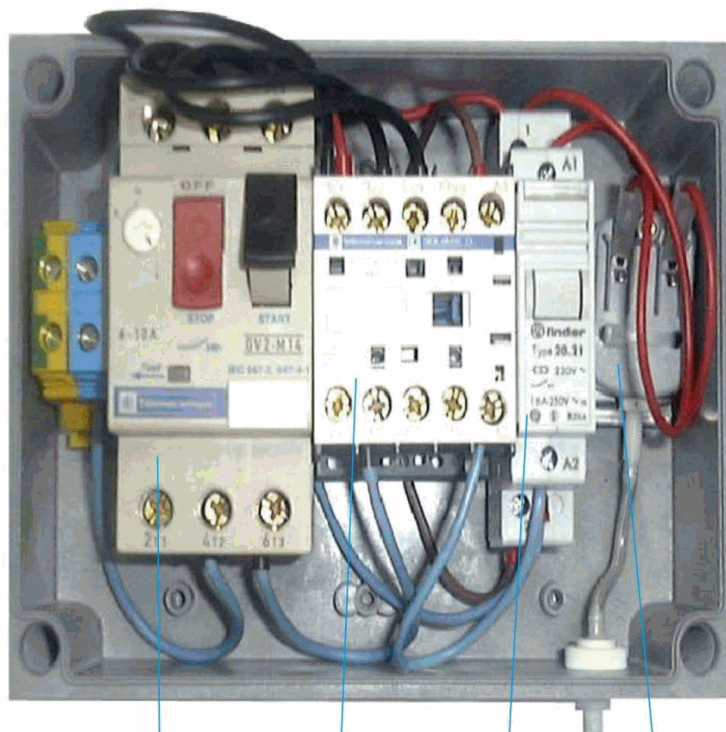

CODE **11506, 11507, 11510, 25456, 31894, 32151, 65536**

DESCRIPTION: **CONTROL PANEL FOR COUNTERCURRENT**

OBSERVATIONS

POS	CODE	OBSERVATIONS
1	4405030000	FOR: 32151
1	4405030001	FOR: 11506, 11507, 11510, 65536
1	4405030002	FOR: 25456, 31894
3	4405030004	FOR: 11506, 11507, 11510, 32151
3	4405030005	FOR: 25456, 31894, 65536

CODICE **11506, 11507, 11510, 25456, 31894, 32151, 65536**

DESCRIZIONE: **CASSETTA DI MANOVRA PER CONTROCORRENTE**

3

5

1

2

1

3