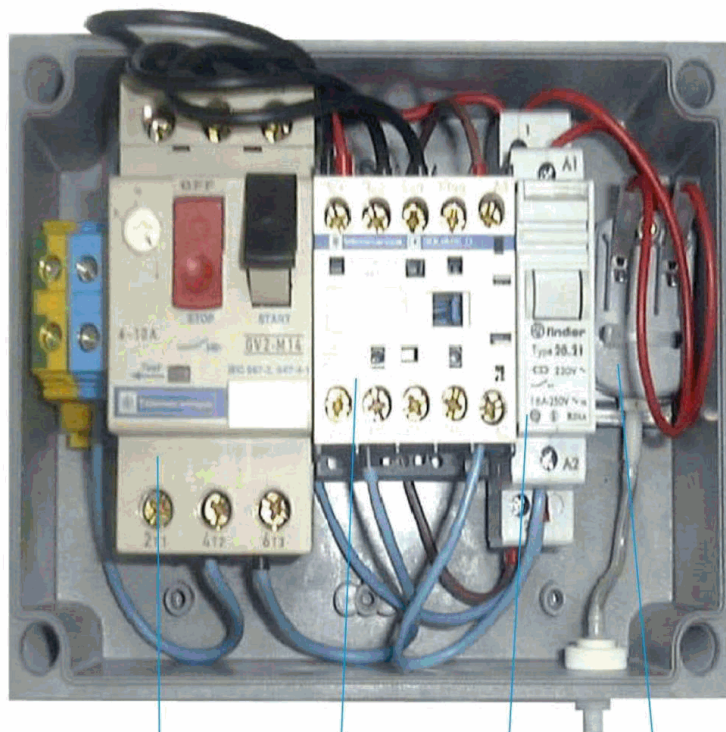

2

4

ESPAÑOL

POS	CODIGO	DESCRIPCION	POS	CODIGO	DESCRIPCION
1	* 4405030000	RELE TERMICO 4-6,3 A	3	* 4405030004	CONTACTOR 4 KW
1	* 4405030001	RELE TERMICO 6,3-10 A	3	* 4405030005	CONTACTOR 5,5 KW
1	* 4405030002	RELE TERMICO 10-16 A	4	4405030006	INTERRUPTOR NEUMATICO
2	4405030003	TELERRUPTOR	5	4405030007	INTERRUPTOR NEUMATICO

CODIGO 11506, 11507, 11510, 25456, 31894, 32151, 65536

DESCRIPCION: ARMARIO MANIOBRA PARA CONTRACORRIENTE

OBSERVACIONES

POS	CODIGO	OBSERVACIONES
1	4405030000	PARA: 32151
1	4405030001	PARA: 11506, 11507, 11510, 65536
1	4405030002	PARA: 25456, 31894
3	4405030004	PARA: 11506, 11507, 11510, 32151
3	4405030005	PARA: 25456, 31894, 65536

CODE **11506, 11507, 11510, 25456, 31894, 32151, 65536**

DESCRIPTION: **BOÎTIER DE COMMANDE POUR CONTRE-COURANT**

3

5

1

2

1

3

2

4

FRANCAIS

POS	CODE	DESCRIPTION	POS	CODE	DESCRIPTION
1	* 4405030000	RELAIS THERMIQUE 4-6,3 A	3	* 4405030004	CONTACTEUR 4 KW
1	* 4405030001	RELAIS THERMIQUE 6,3-10 A	3	* 4405030005	CONTACTEUR 5,5 KW
1	* 4405030002	RELAIS THERMIQUE 10-16 A	4	4405030006	INTERRUPTEUR PNEUMATIQUE
2	4405030003	TÉLÉRUPTEUR	5	4405030007	INTERRUPTEUR PNEUMATIQUE