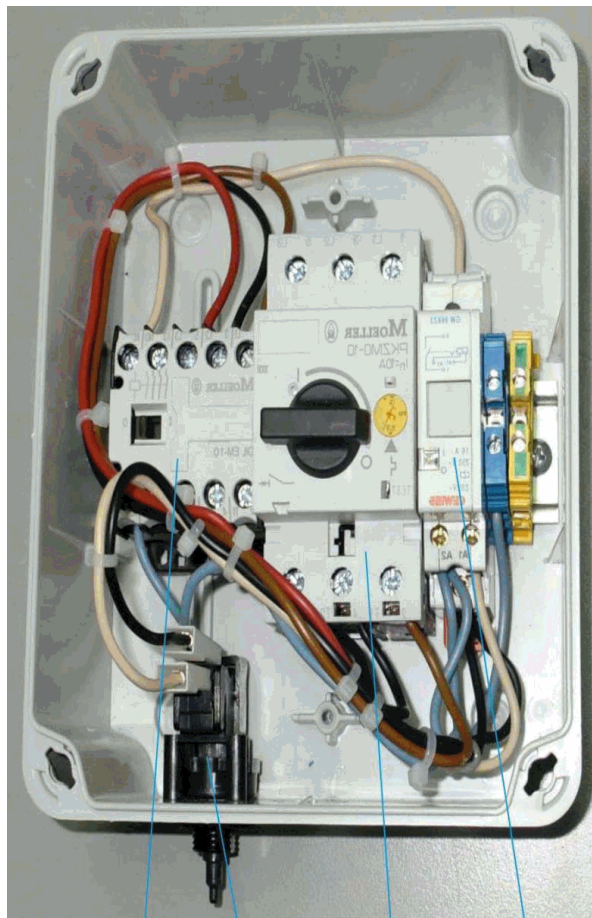

CODIGO **11506, 11507, 11510, 25456, 31894, 32151, 65536**

DESCRIPCION: **ARMARIO MANIOBRA PARA CONTRACORRIENTE**

3

5

1

2

1

3

2

4

ESPAÑOL

POS	CODIGO	DESCRIPCION	POS	CODIGO	DESCRIPCION
1	* 4405030000	RELE TERMICO 4-6,3 A	3	* 4405030004	CONTACTOR 4 KW
1	* 4405030001	RELE TERMICO 6,3-10 A	3	* 4405030005	CONTACTOR 5,5 KW
1	* 4405030002	RELE TERMICO 10-16 A	4	4405030006	INTERRUPTOR NEUMATICO
2	4405030003	TELERRUPTOR	5	4405030007	INTERRUPTOR NEUMATICO

CODIGO 11506, 11507, 11510, 25456, 31894, 32151, 65536

DESCRIPCION: ARMARIO MANIOBRA PARA CONTRACORRIENTE

OBSERVACIONES

POS	CODIGO	OBSERVACIONES
1	4405030000	PARA: 32151
1	4405030001	PARA: 11506, 11507, 11510, 65536
1	4405030002	PARA: 25456, 31894
3	4405030004	PARA: 11506, 11507, 11510, 32151
3	4405030005	PARA: 25456, 31894, 65536

CODE **11506, 11507, 11510, 25456, 31894, 32151, 65536**

DESCRIPTION: **BOÎTIER DE COMMANDE POUR CONTRE-COURANT**

3

5

1

2

1

3