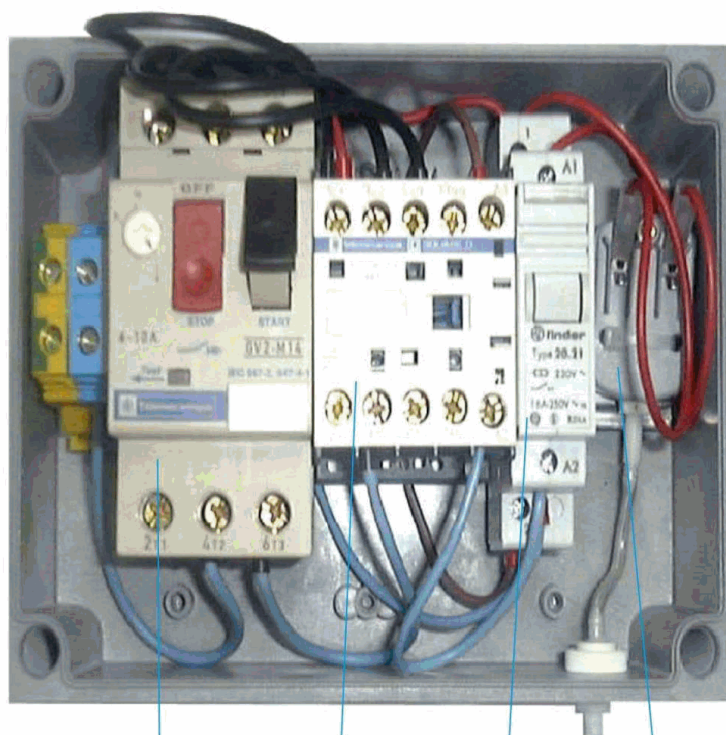

CODE **11506, 11507, 11510, 25456, 31894, 32151, 65536**

BESCHREIBUNG: **STEUERSCHRANK FÜR GEGENSTROMDÜSE**

3

5

1

2

1

3

2

4

DEUTSCH

POS	CODE	BESCHREIBUNG	POS	CODE	BESCHREIBUNG
1	* 4405030000	WÄRMERELAIS 4 - 6,3 A	3	* 4405030004	SCHÜTZ 4 KW
1	* 4405030001	WÄRMERELAIS 6,3 - 10 A	3	* 4405030005	SCHÜTZ 5,5 KW
1	* 4405030002	WÄRMERELAIS 10 - 16 A	4	4405030006	SCHALTER PNEUMATISCH
2	4405030003	SCHALTER	5	4405030007	SCHALTER PNEUMATISCH