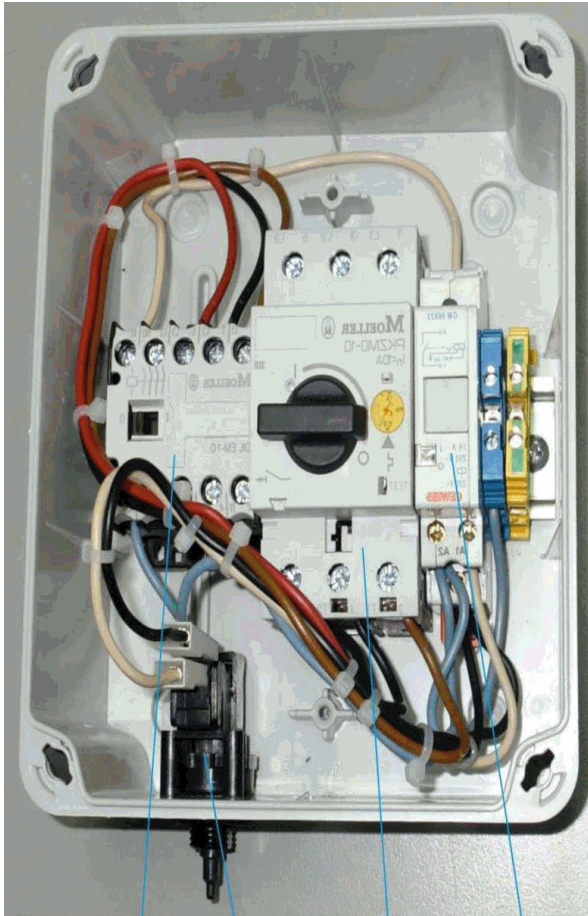

CODE **11506, 11507, 11510, 25456, 31894, 32151, 65536**

DESCRIPTION: **BOÎTIER DE COMMANDE POUR CONTRE-COURANT**

OBSERVATIONS

POS	CODE	OBSERVATIONS
1	4405030000	POUR: 32151
1	4405030001	POUR: 11506, 11507, 11510, 65536
1	4405030002	POUR: 25456, 31894
3	4405030004	POUR: 11506, 11507, 11510, 32151
3	4405030005	POUR: 25456, 31894, 65536

CODE **11506, 11507, 11510, 25456, 31894, 32151, 65536**

DESCRIPTION: **CONTROL PANEL FOR COUNTERCURRENT**

3 5 1 2

1 3 2 4

ENGLISH

POS	CODE	DESCRIPTION	POS	CODE	DESCRIPTION
1	* 4405030000	4-6,3 A THERMAL RELAY	3	* 4405030004	CONTACTOR 4 KW
1	* 4405030001	6,3-10 A THERMAL RELAY	3	* 4405030005	CONTACTOR 5,5 KW
1	* 4405030002	10-16 A THERMAL RELAY	4	4405030006	PNEUMATIC SWITCH
2	4405030003	STROMSTOSSSCHALTER	5	4405030007	PNEUMATIC SWITCH