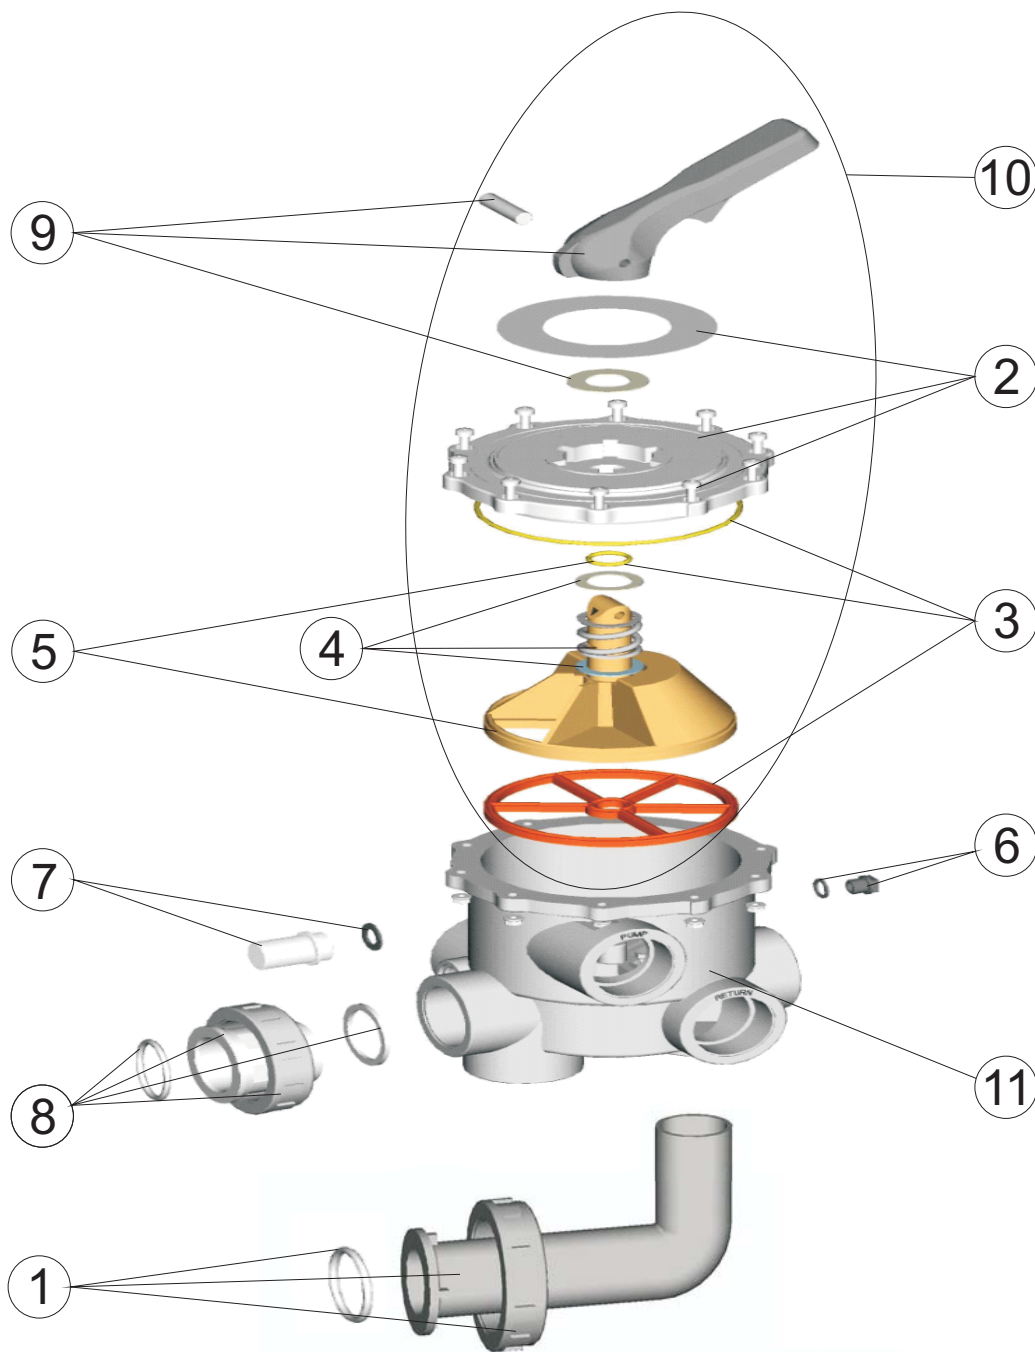

**CODIGO : 15385**

**DESCRIPCION : VALVULA SELECTORA 1 1/2" CLARITY**

POS.	CODIGO	DENOMINACION	POS.	CODIGO	DENOMINACION
1	4404122801	ENLACE ACODADO 1 1/2"	7	4404120108	VISOR CON JUNTA
2	4404120103	TAPA CON CARATULA NEGRA 1 1/2"	8	4404120202	ENLACE RECTO NEGRO 1 1/2"
3	4404120107	JUNTAS VALVULA 1 1/2"	9	4404120102	MANETA NEGRA 1 1/2"-2"
4	4404120105	RESORTE CON ARANDELAS	10	4404120110	TAPA DISTRIBUIDOR NEGRA 1 1/2"
5	4404120106	DISTRIBUIDOR CON JUNTAS 1 1/2"	11	15385R0100	CJTO. CUERPO 1 1/2"
6	4404120109	TAPON 1/4" VALVULA			

## ENGLISH

POS.	CODE	DESCRIPTION	POS.	CODE	DESCRIPTION
1	4404122701	LIG FOR ACTUATOR	7	4404120108	VISOR WITH SEAL
2	4404120103	BLACK TOP 1 1/2"	8	4404120202	UNION BLACK 1 1/2" NEW
3	4404120107	GASKETS NEW VALVE 1 1/2"	9	4404120102	BLACK HANDLE 1 1/2"-2"
4	4404120105	SPRING WITH WASHERS	10	4404120110	TOP ASSEMBLY BLACK 1 1/2" NEW
5	4404120106	DISTRIBUTOR WITH GASKETS 1 1/2"	11	15385R0100	BLACK SELECTOR VALVE 1 1/2"
6	4404120109	PLUG 1/4"			

## DEUTSCH

POS.	CODE	DESCRIPTION	POS.	CODE	DESCRIPTION
1	4404122701	ANTRIEBSDECKEJ	7	4404120108	SICHTGLAS MIT DICHTUNG
2	4404120103	DECKEL RSV 1 1/2" SCHWARZ MIT SCHRAUBEN	8	4404120202	ROHWASSERANSCHLUSSSATZ RSV 1 1/2" SCHWARZ NEU
3	4404120107	DICHTUNGSSATZ RSV 1 1/2" NEU	9	4404120102	HEBEL KOMPLETT RSV SCHWARZ 1 1/2 - 2"
4	4404120105	FEDER MIT SCHEIBEN RSV	10	4404120110	OBERTEIL RSV 1 1/2" SCHWARZ
5	4404120106	DREHTELLERSATZ RSV 1 1/2" NEU	11	15385R0100	KÖRPER 1 1/2" POS. 3
6	4404120109	ENTLEERUNGSSTOPFENSATZ 1/4" RSV			

## PORTUGUÊS

POS.	CODE	DESCRIPTION	POS.	CODE	DESCRIPTION
1	4404122701	TAMPA ACTUADOR	7	4404120108	VISOR COM JUNTA
2	4404120103	TAMPA COM ESPELHO FRONTAL PRETA 1 1/2"	8	4404120202	LIGAÇÃO RECTA PRETA 1 1/2" NOVA
3	4404120107	JUNTAS VÁLVULA 1 1/2"	9	4404120102	MANIPULO PRETO 1 1/2"-2"
4	4404120105	MOLA COM ANILHAS	10	4404120110	TAMPA DISTRIBUIDORA PRETA 1 1/2"
5	4404120106	DISTRIBUIDOR COM JUNTAS 1 1/2"	11	15385R0100	CORPO 1 1/2" POSIÇÃO 3 NEGRO
6	4404120109	TAMPÃO 1/4" VÁLVULA			