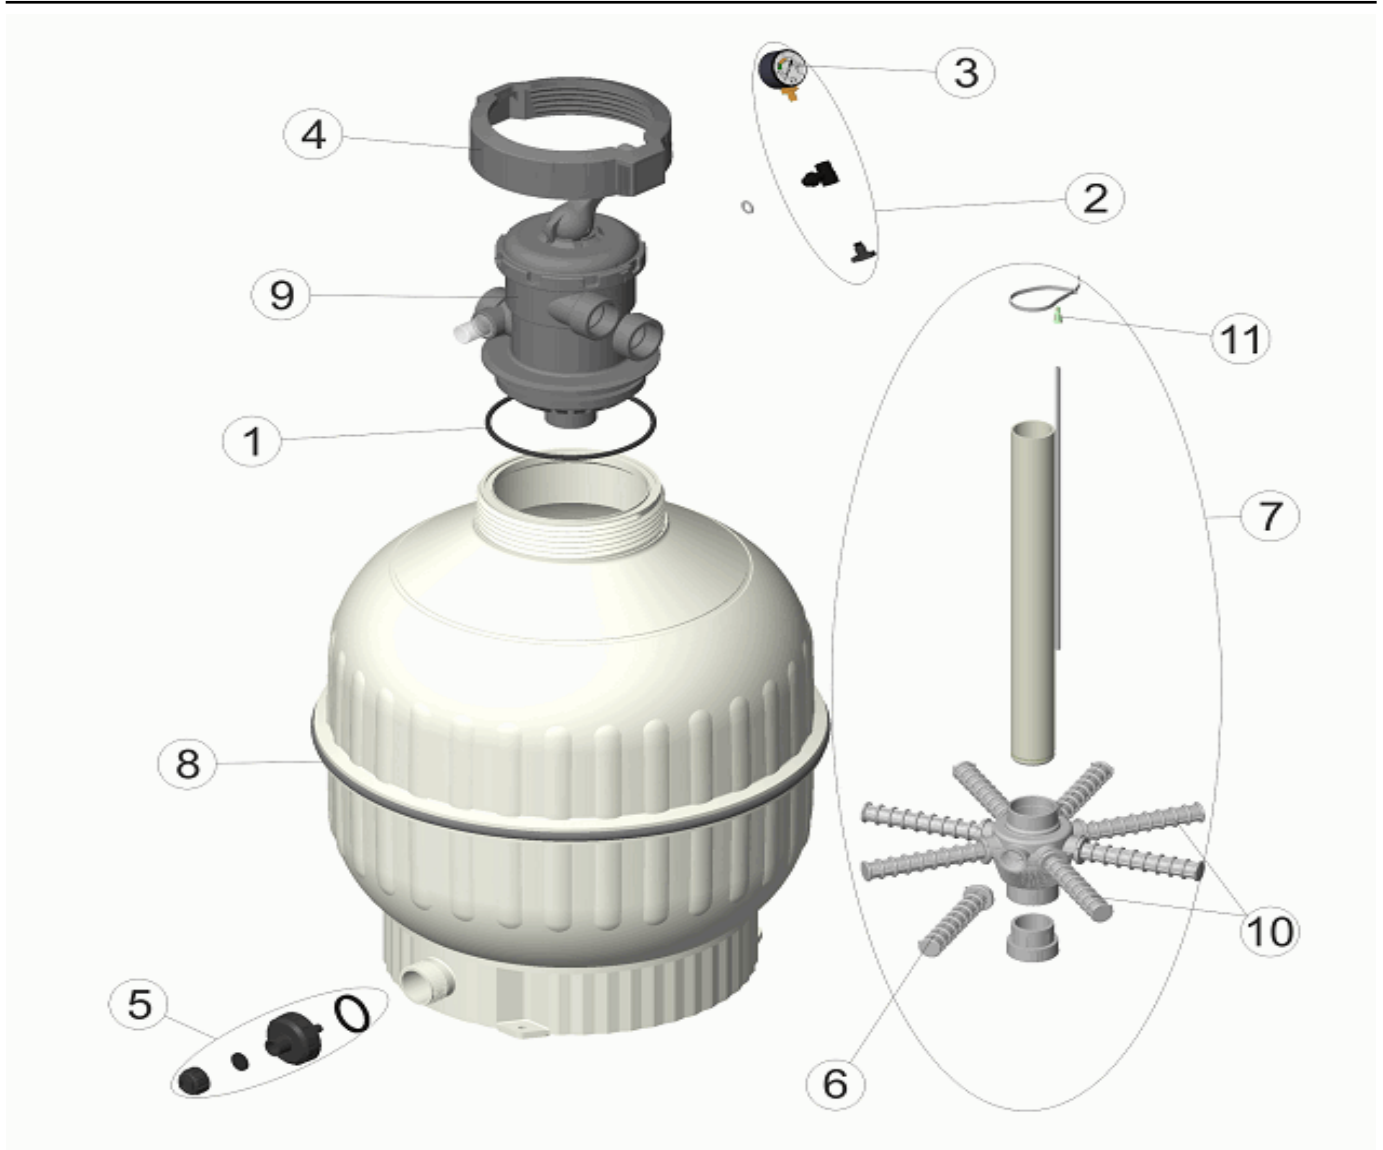

CODE **15780, 15781, 22399**

BESCHREIBUNG: **FILTER CANTABRIC TOP 400 500 600**

DEUTSCHE

POS	CODE	BESCHREIBUNG	POS	CODE	BESCHREIBUNG
1	4404180201	O-RING DECKEL CANTABRIC	7	*4404180022	SET SAMMELROHR CANTABRIC D. 600
2	4404220101	MANOMETER KOMPLETT	8	*4404180017	PROFIL ABDECKBLENDE D. 400
3	4404220102	MANOMETER 1/8" 3 KG./CM	8	*4404180018	PROFIL ABDECKBLENDE D. 500
4	4404180204	ÜBERWURFMUTTER OFFEN	8	*4404180019	PROFIL ABDECKBLENDE D. 600
5	4404180110	*ENTLEERUNG 1 1/2***	9	4404120001	AUTOMATISCHES RÜCKSPÜLVENTIL
6	*4404300119	*FILTERSTERN SCHLITZROHR 3/4" 110MM	10	*4404010073	SET FILTERSTERN SCHLITZROHR D. 350
6	*4404300120	*FILTERSTERN SCHLITZROHR 3/4" 160MM	10	*4404010074	SET FILTERSTERN SCHLITZROHR D. 450 - 500
6	*4404300712	*FILTERSTERN SCHLITZROHR 3/4" 225MM	10	*4404010075	SET FILTERSTERN SCHLITZROHR D. 600
7	*4404180020	SET SAMMELROHR CANTABRIC D. 400	11	4404040108	FILTER ENTLÜFTUNG
7	*4404180021	SET SAMMELROHR CANTABRIC D. 500			

CODE **15780, 15781, 22399**

DESCRIPTION: **CANTABRIC TOP FILTER 400 500 600**

ENGLISH

POS	CODE	DESCRIPTION	POS	CODE	DESCRIPTION
1	4404180201	'O' RING	7	*4404180022	COLLECTOR ASSEMBLY CANTABRIC D. 600
2	4404220101	COMPLETE PRESSURE GAUGE UNIT	8	*4404180017	PROFILE FACEPLATE D. 400
3	4404220102	PRESSURE GAUGE 1/8" 3 KG./CM	8	*4404180018	PROFILE FACEPLATE D. 500
4	4404180204	OPEN THREADED COLLAR	8	*4404180019	PROFILE FACEPLATE D. 600
5	4404180110	SAND PURGE 1 1/2"	9	4404120001	BAYONETTE MULTIPORT VALVE
6	*4404300119	"MANIFOLD ARM 3/4"" 110 MM"	10	*4404010073	MANIFOLD ARM ASSEMBLY D. 350
6	*4404300120	"MANIFOLD ARM 3/4"" 160 MM"	10	*4404010074	MANIFOLD ARM ASSEMBLY D. 450 - 500
6	*4404300712	"MANIFOLD ARM 3/4"" 225 MM"	10	*4404010075	MANIFOLD ARM ASSEMBLY D. 600
7	*4404180020	COLLECTOR ASSEMBLY CANTABRIC D. 400	11	4404040108	AIR PURGE
7	*4404180021	COLLECTOR ASSEMBLY CANTABRIC D. 500			