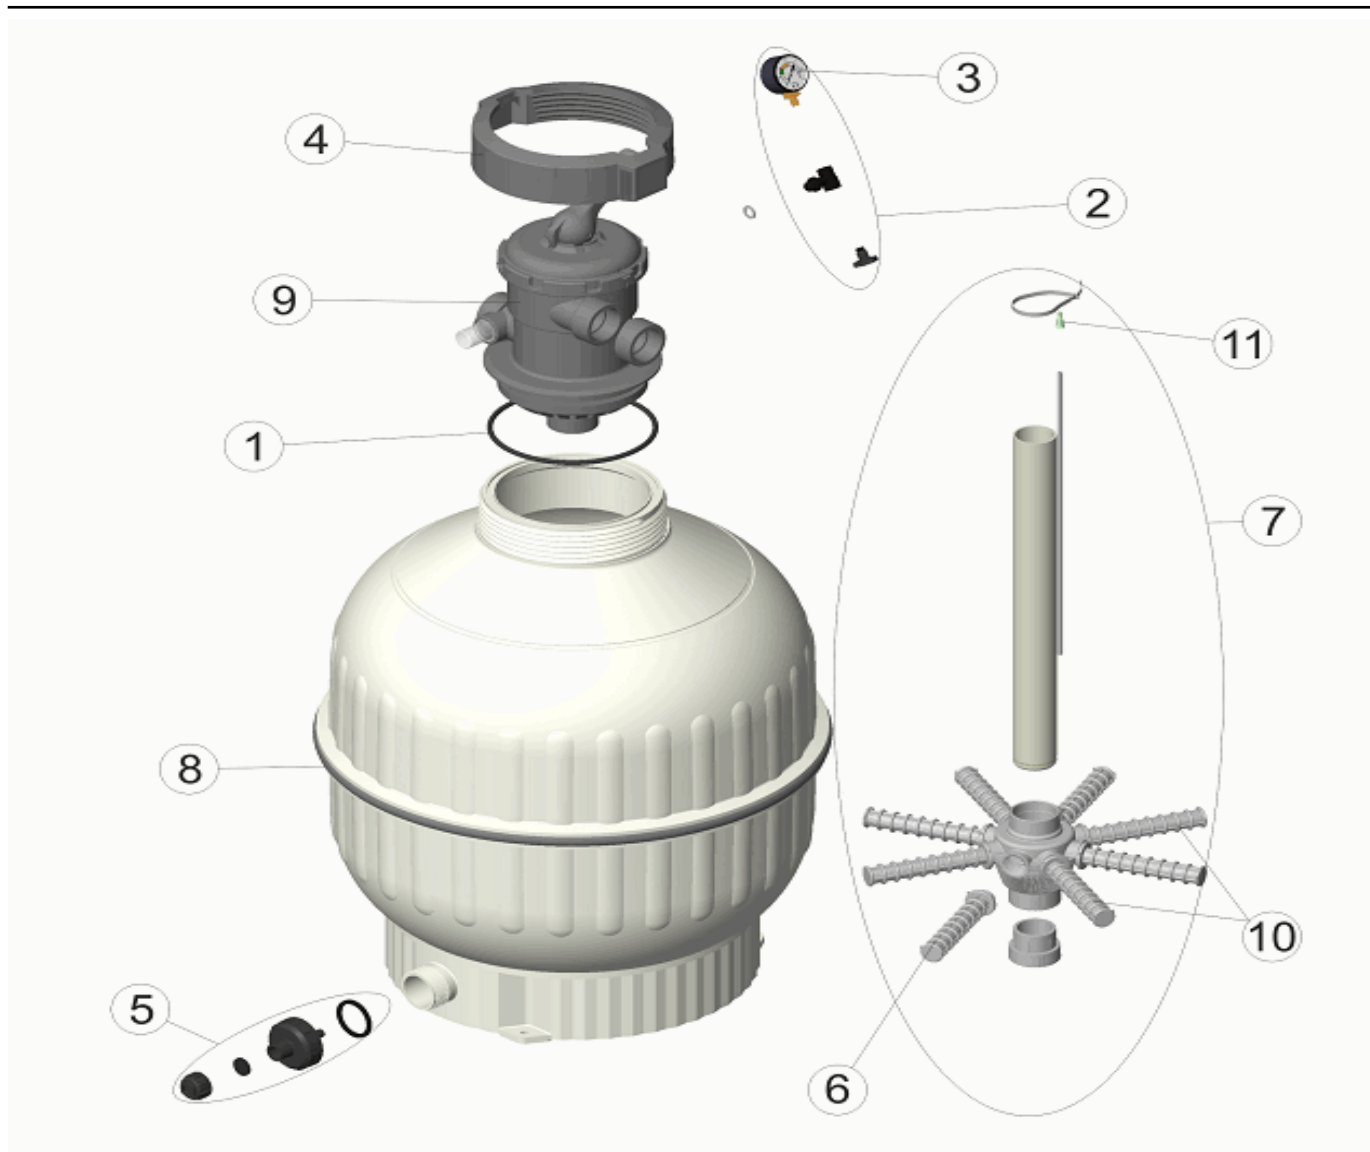

CODICE **15780, 15781, 22399**

DESCRIZIONE: **FILTRO CANTABRIC TOP 400 500 600**

OSSERVAZIONI

POSICIÓN	PIEZA	OBSERVACIÓN
6	4404300119	PARA (22399-4)
6	4404300120	PARA (15780-4)
6	4404300712	PARA (15781-4)
7	4404180020	PARA (22399-4)
7	4404180021	PARA (15780-4)
7	4404180022	PARA (15781-4)
8	4404180017	PARA (22399-4)
8	4404180018	PARA (15780-4)
8	4404180019	PARA (15781-4)
10	4404010073	PARA (22399-4)
10	4404010074	PARA (15780-4)
10	4404010075	PARA (15781-4)

CODIGO **15780, 15781, 22399**

DESCRIÇÃO: **FILTRO CANTABRIC TOP 400 500 600**

PORTUGUES

POS	CODIGO	DESCRIÇÃO	POS	CODIGO	DESCRIÇÃO
1	4404180201	JUNTA TÓRICA	7	*4404180022	CONJUNTO COLECTOR CANTABRIC D. 600
2	4404220101	MANÓMETRO COMPLETO	8	*4404180017	PERFIL EMBELEZADOR D. 400
3	4404220102	MANÓMETRO 1/8" 3 KG./CM	8	*4404180018	PERFIL EMBELEZADOR D. 500
4	4404180204	TAMPA ROSCADA ABERTA	8	*4404180019	PERFIL EMBELEZADOR D. 600
5	4404180110	PURGA AREIA 1 1/2"	9	4404120001	VALVULA SELECTORA TOP 6 VIAS
6	*4404300119	"BRAÇO COLECTOR 3/4" 110MM"	10	*4404010073	CJTO. BRAÇO COLECTOR D. 350
6	*4404300120	"BRAÇO COLECTOR 3/4" 160MM"	10	*4404010074	CJTO. BRAÇO COLECTOR D. 450 - 500
6	*4404300712	"BRAÇO COLECTOR 3/4" 225MM"	10	*4404010075	CJTO. BRAÇO COLECTOR D. 600
7	*4404180020	CONJUNTO COLECTOR CANTABRIC D. 400	11	4404040108	PURGA AREIA
7	*4404180021	CONJUNTO COLECTOR CANTABRIC D. 500			