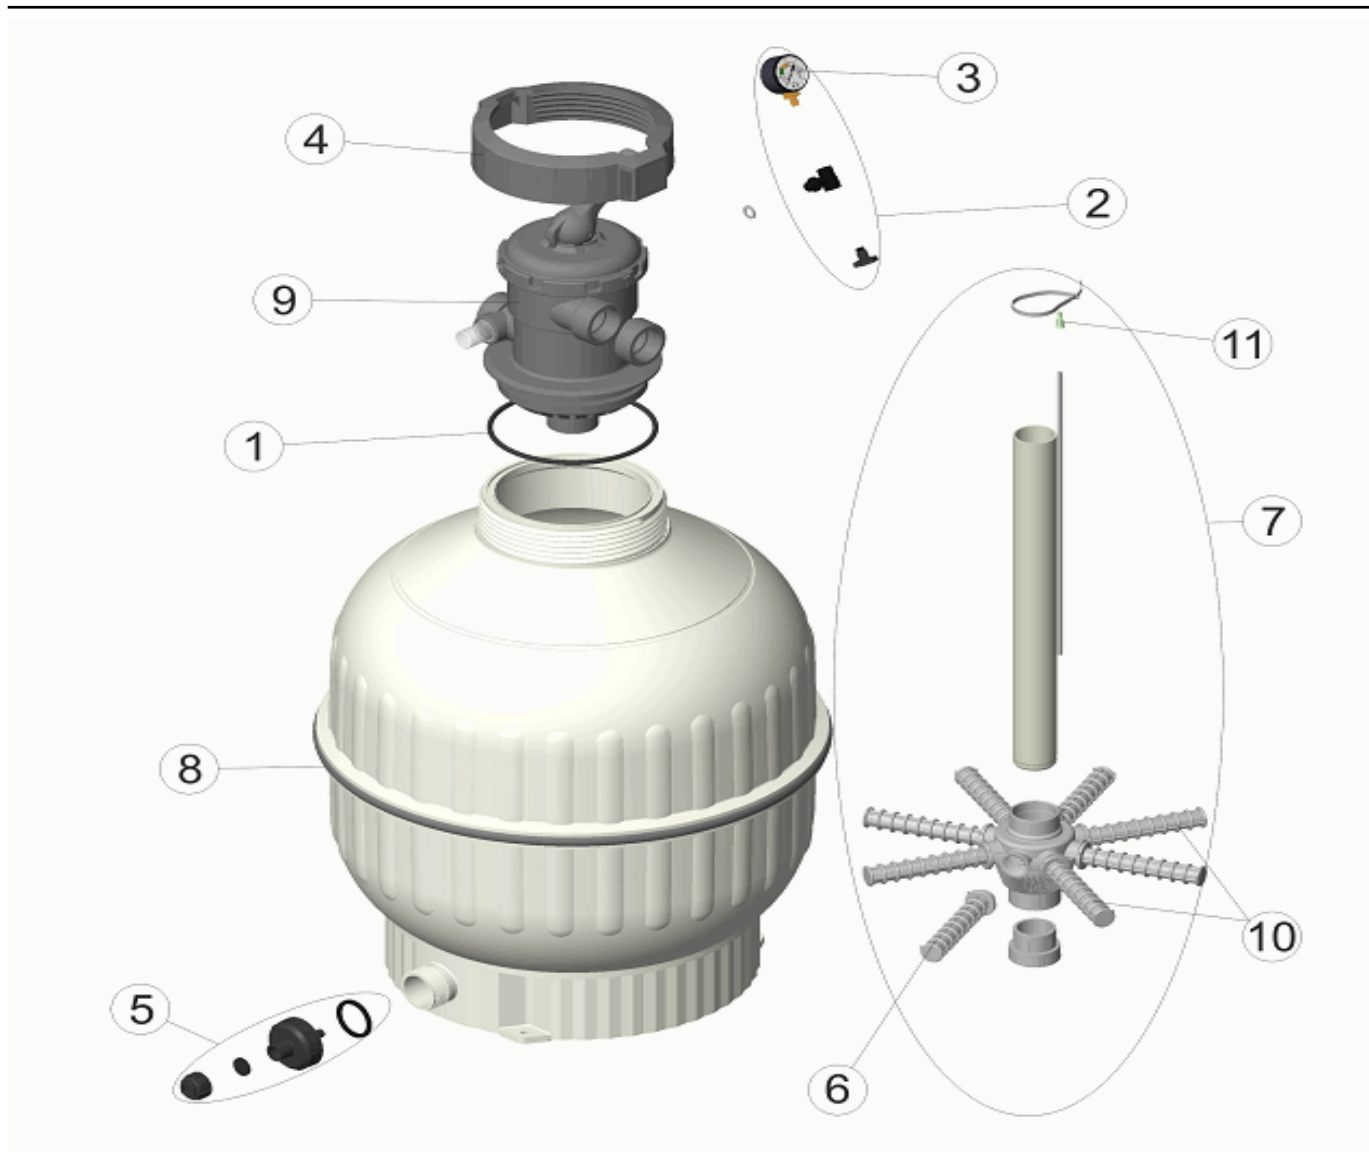

CODICE **15780, 15781, 22399**

DESCRIZIONE: **FILTRO CANTABRIC TOP 400 500 600**

ITALIANO

POS	CODICE	DESCRIZIONE	POS	CODICE	DESCRIZIONE
1	4404180201	O-RING	7	*4404180022	KIT COLLETTORE CANTABRIC D. 600
2	4404220101	MANOMETRO COMPLETO	8	*4404180017	PROFILO FLANGIA D. 400
3	4404220102	MANOMETRO 1/8" 3 KG./CM	8	*4404180018	PROFILO FLANGIA D. 500
4	4404180204	GHIERA COPERCHIO	8	*4404180019	PROFILO FLANGIA D. 600
5	4404180110	SCARICO SABBIA 1 1/2"	9	4404120001	VALVOLA TOP NERA A BAIONETTA 6 VIE
6	*4404300119	*CANDELOTTO COLLETTORE 3/4" 110MM	10	*4404010073	GRUPPO CANDELOTTO COLLETTORE D. 350
6	*4404300120	*CANDELOTTO COLLETTORE 3/4" 160MM	10	*4404010074	GRUPPO CANDELOTTO COLLETTORE D. 450 - 500
6	*4404300712	*CANDELOTTO COLLETTORE 3/4" 225MM	10	*4404010075	GRUPPO CANDELOTTO COLLETTORE D. 600
7	*4404180020	KIT COLLETTORE CANTABRIC D. 400	11	4404040108	SFIATO ARIA
7	*4404180021	KIT COLLETTORE CANTABRIC D. 500