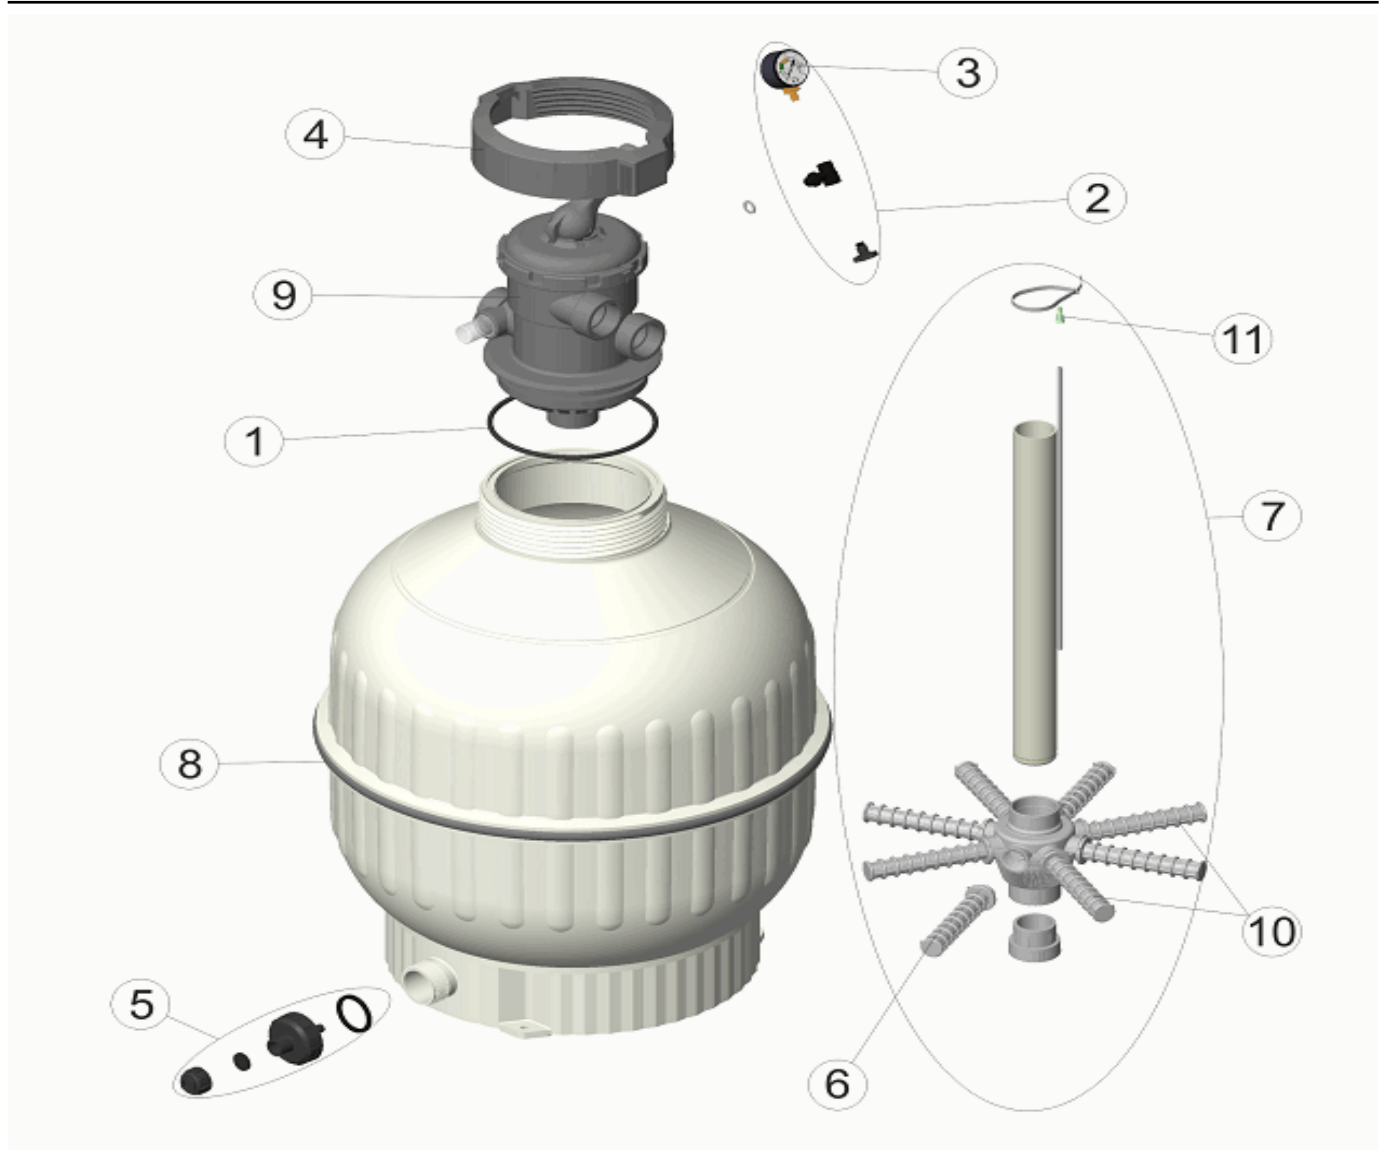

CODE **15780, 15781, 22399**

DESCRIPTION: **CANTABRIC TOP FILTER 400 500 600**

OBSERVATIONS

POSICIÓN	PIEZA	OBSERVACIÓN
6	4404300119	PARA (22399-4)
6	4404300120	PARA (15780-4)
6	4404300712	PARA (15781-4)
7	4404180020	PARA (22399-4)
7	4404180021	PARA (15780-4)
7	4404180022	PARA (15781-4)
8	4404180017	PARA (22399-4)
8	4404180018	PARA (15780-4)
8	4404180019	PARA (15781-4)
10	4404010073	PARA (22399-4)
10	4404010074	PARA (15780-4)
10	4404010075	PARA (15781-4)

CODIGO **15780, 15781, 22399**

DESCRIPCION: **FILTRO CANTABRIC TOP 400 500 600**

ESPAÑOL

POS	CODIGO	DESCRIPCION	POS	CODIGO	DESCRIPCION
1	4404180201	JUNTA TORICA	7	*4404180022	CJTO. INTERIOR CTB D. 600
2	4404220101	MANOMETRO COMPLETO	8	*4404180017	PERFIL EMBELLECEDOR D. 400
3	4404220102	MANOMETRO 1/8" 3 KG/CM	8	*4404180018	PERFIL EMBELLECEDOR D. 500
4	4404180204	TAPA ROSCADA ABIERTA	8	*4404180019	PERFIL EMBELLECEDOR D. 600
5	4404180110	PURGA ARENA 1 1/2"	9	4404120001	VALVULA TOP NEGRA 6 VIAS BAYONETA DFC
6	*4404300119	BRAZO COLECTOR 3/4" 110 MM	10	*4404010073	CJTO. BRAZOS COLECTOR D. 350 - 400
6	*4404300120	BRAZO COLECTOR 3/4" 160 MM	10	*4404010074	CJTO. BRAZOS COLECTOR D. 450 - 500
6	*4404300712	BRAZO COLECTOR 3/4" 225MM	10	*4404010075	CJTO. BRAZOS COLECTOR D. 600
7	*4404180020	CJTO. INTERIOR CTB 400	11	4404040108	PURGA AIRE
7	*4404180021	CJTO. INTERIOR CTB D. 500			