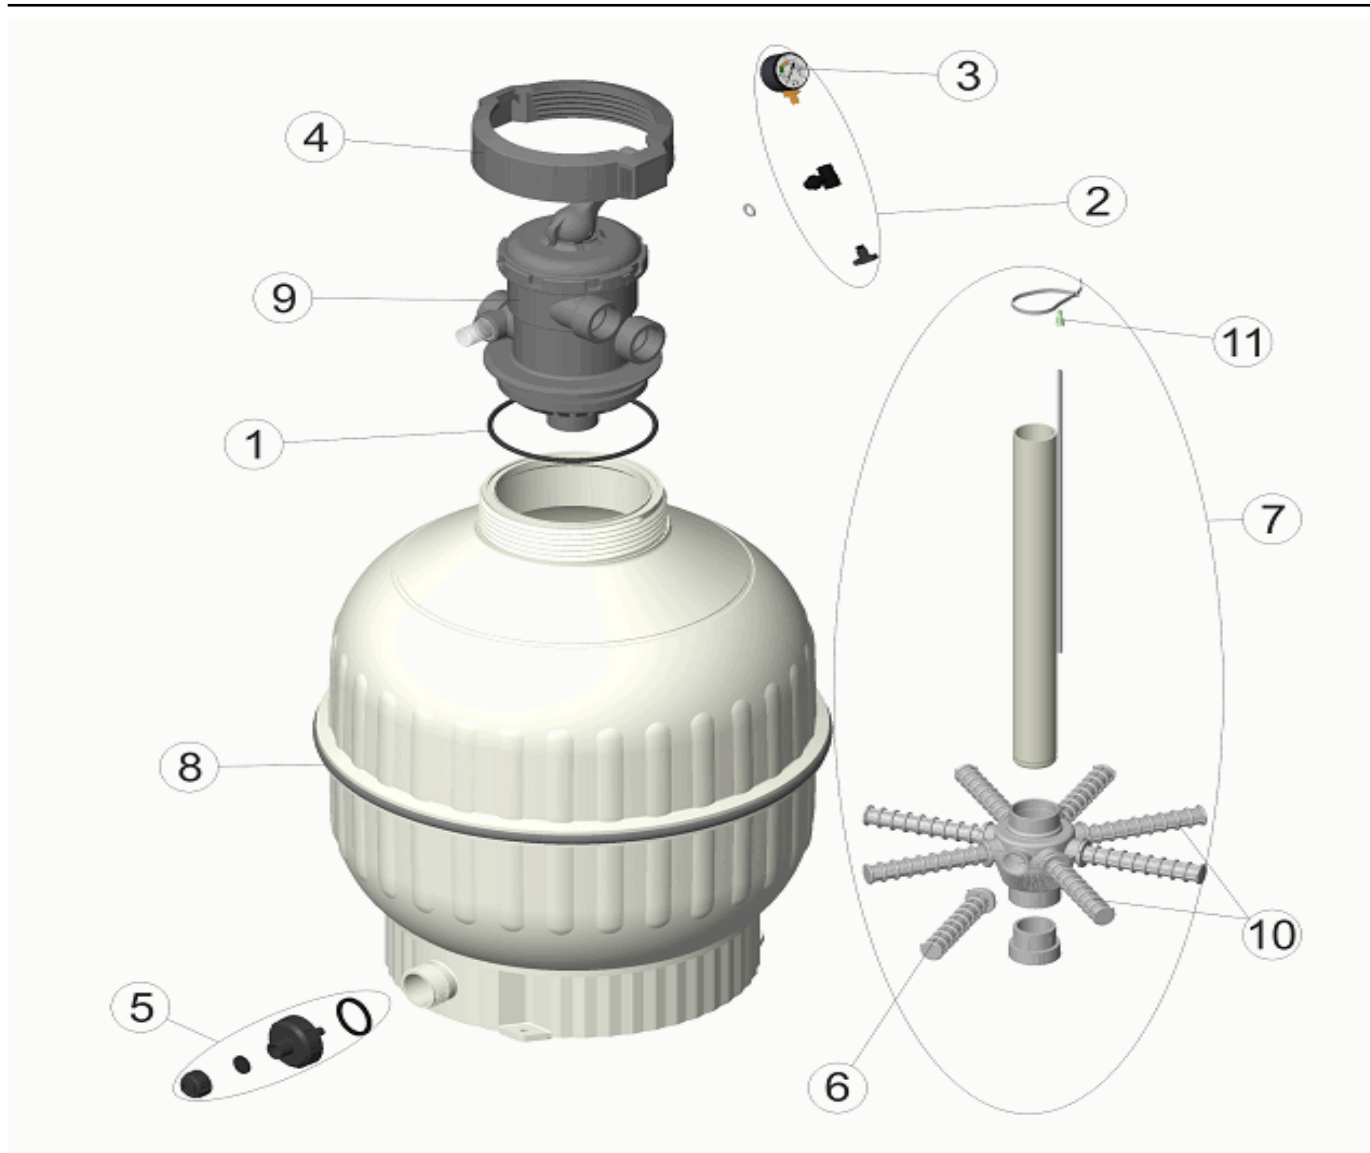

CODE **15780, 15781, 22399**

BESCHREIBUNG: **FILTER CANTABRIC TOP 400 500 600**

DEUTSCHE

POS	CODE	BESCHREIBUNG	POS	CODE	BESCHREIBUNG
1	4404180201	O-RING DECKEL CANTABRIC	7	*4404180022	SET SAMMELROHR CANTABRIC D. 600
2	4404220101	MANOMETER KOMPLETT	8	*4404180017	PROFIL ABDECKBLENDE D. 400
3	4404220102	MANOMETER 1/8" 3 KG./CM	8	*4404180018	PROFIL ABDECKBLENDE D. 500
4	4404180204	ÜBERWURFMUTTER OFFEN	8	*4404180019	PROFIL ABDECKBLENDE D. 600
5	4404180110	*ENTLEERUNG 1 1/2***	9	4404120001	AUTOMATISCHES RÜCKSPÜLVENTIL
6	*4404300119	*FILTERSTERN SCHLITZROHR 3/4" 110MM	10	*4404010073	SET FILTERSTERN SCHLITZROHR D. 350
6	*4404300120	*FILTERSTERN SCHLITZROHR 3/4" 160MM	10	*4404010074	SET FILTERSTERN SCHLITZROHR D. 450 - 500
6	*4404300712	*FILTERSTERN SCHLITZROHR 3/4" 225MM	10	*4404010075	SET FILTERSTERN SCHLITZROHR D. 600
7	*4404180020	SET SAMMELROHR CANTABRIC D. 400	11	4404040108	FILTER ENTLÜFTUNG
7	*4404180021	SET SAMMELROHR CANTABRIC D. 500			

CODE **15780, 15781, 22399**

BESCHREIBUNG: **FILTER CANTABRIC TOP 400 500 600**

HINWEISE

POSICIÓN	PIEZA	OBSERVACIÓN
6	4404300119	PARA (22399-4)
6	4404300120	PARA (15780-4)
6	4404300712	PARA (15781-4)
7	4404180020	PARA (22399-4)
7	4404180021	PARA (15780-4)
7	4404180022	PARA (15781-4)
8	4404180017	PARA (22399-4)
8	4404180018	PARA (15780-4)
8	4404180019	PARA (15781-4)
10	4404010073	PARA (22399-4)
10	4404010074	PARA (15780-4)
10	4404010075	PARA (15781-4)