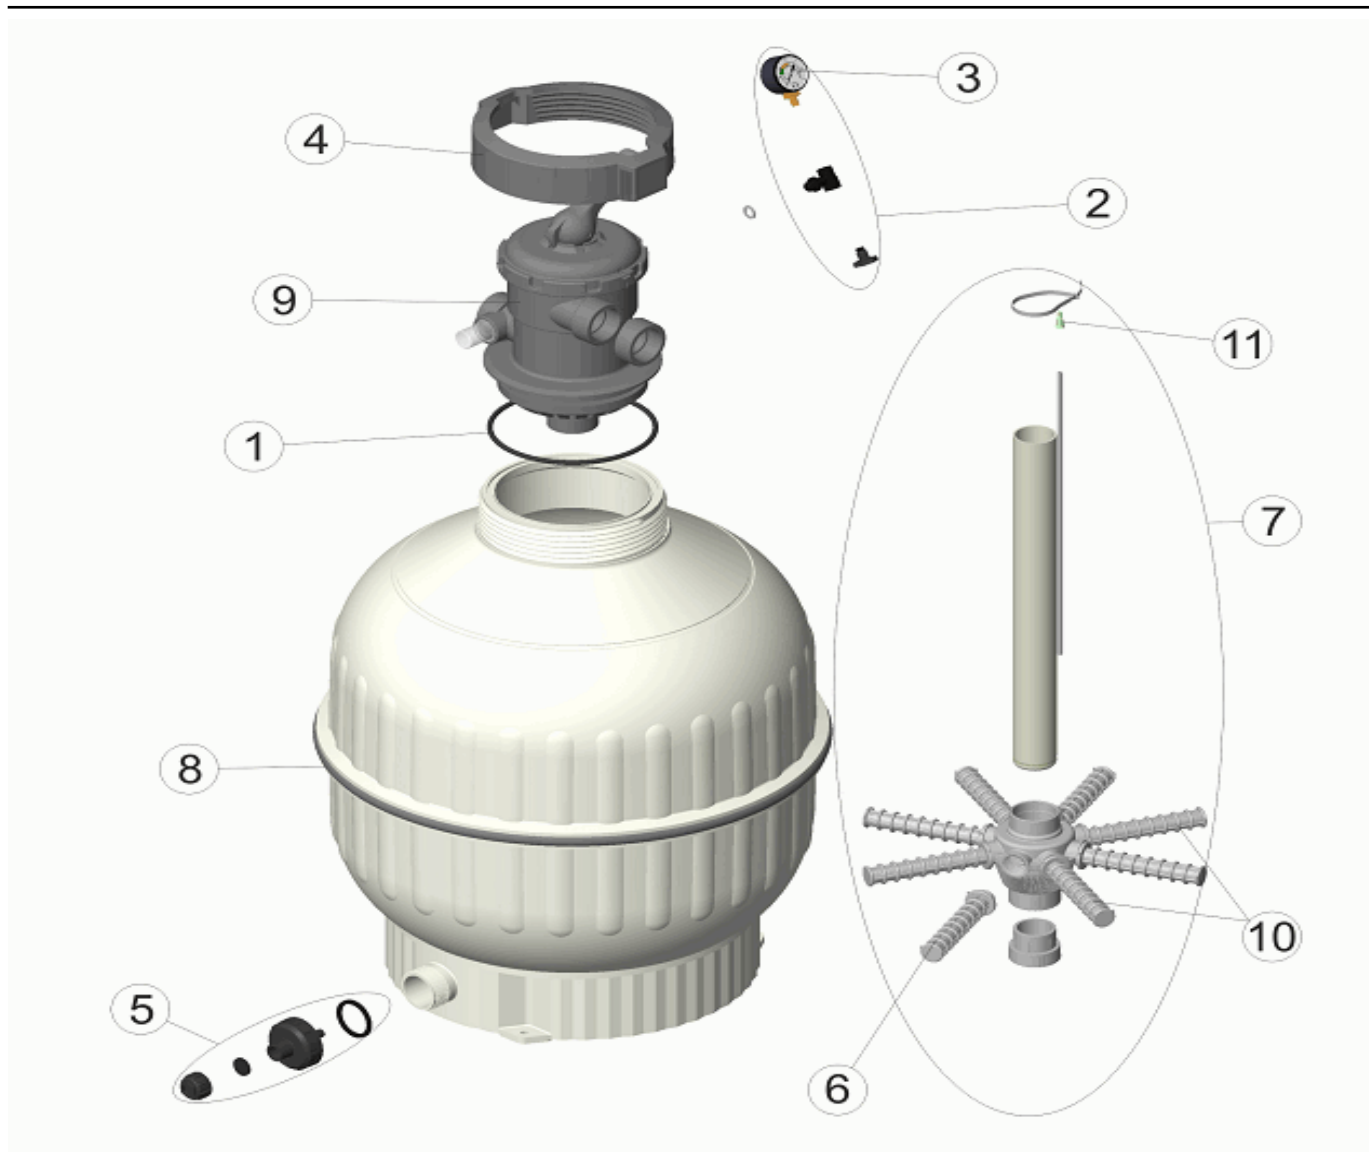

CODIGO **15780, 15781, 22399**

DESCRIPCION: **FILTRO CANTABRIC TOP 400 500 600**

OBSERVACIONES

POSICIÓN	PIEZA	OBSERVACIÓN
6	4404300119	PARA (22399-4)
6	4404300120	PARA (15780-4)
6	4404300712	PARA (15781-4)
7	4404180020	PARA (22399-4)
7	4404180021	PARA (15780-4)
7	4404180022	PARA (15781-4)
8	4404180017	PARA (22399-4)
8	4404180018	PARA (15780-4)
8	4404180019	PARA (15781-4)
10	4404010073	PARA (22399-4)
10	4404010074	PARA (15780-4)
10	4404010075	PARA (15781-4)

CODE **15780, 15781, 22399**

DESCRIPTION: **FILTRE CANTABRIC TOP 400 500 600**

FRANCAIS

POS	CODE	DESCRIPTION	POS	CODE	DESCRIPTION
1	4404180201	JOINT TORIQUE	7	*4404180022	ENSEMBLE INTERIEUR D. 600
2	4404220101	MANOMETRE COMPLET	8	*4404180017	ANNEAU DE PROTECTION D. 400
3	4404220102	MANOMETRE 1/8" 3 KG./CM	8	*4404180018	ANNEAU DE PROTECTION D. 500
4	4404180204	ECROU DE COUVERCLE	8	*4404180019	ANNEAU DE PROTECTION D. 600
5	4404180110	*PURGE SABLE 1 1/2"	9	4404120001	VANNE MULTIVOIES AUTOMATIQUE
6	*4404300119	*BRAS DE REPARTITEUR 3/4" 110MM	10	*4404010073	ENSEMBLE BRAS DE REPARTITEUR D. 350
6	*4404300120	*BRAS DE REPARTITEUR 3/4" 160MM	10	*4404010074	ENSEMBLE BRAS DE REPARTITEUR D. 450 - 500
6	*4404300712	*BRAS DE REPARTITEUR 3/4" 225MM	10	*4404010075	ENSEMBLE BRAS DE REPARTITEUR D. 600
7	*4404180020	ENSEMBLE INTERIEUR D400	11	4404040108	PURGE D'AIR
7	*4404180021	ENSEMBLE INTERIEUR D. 500			