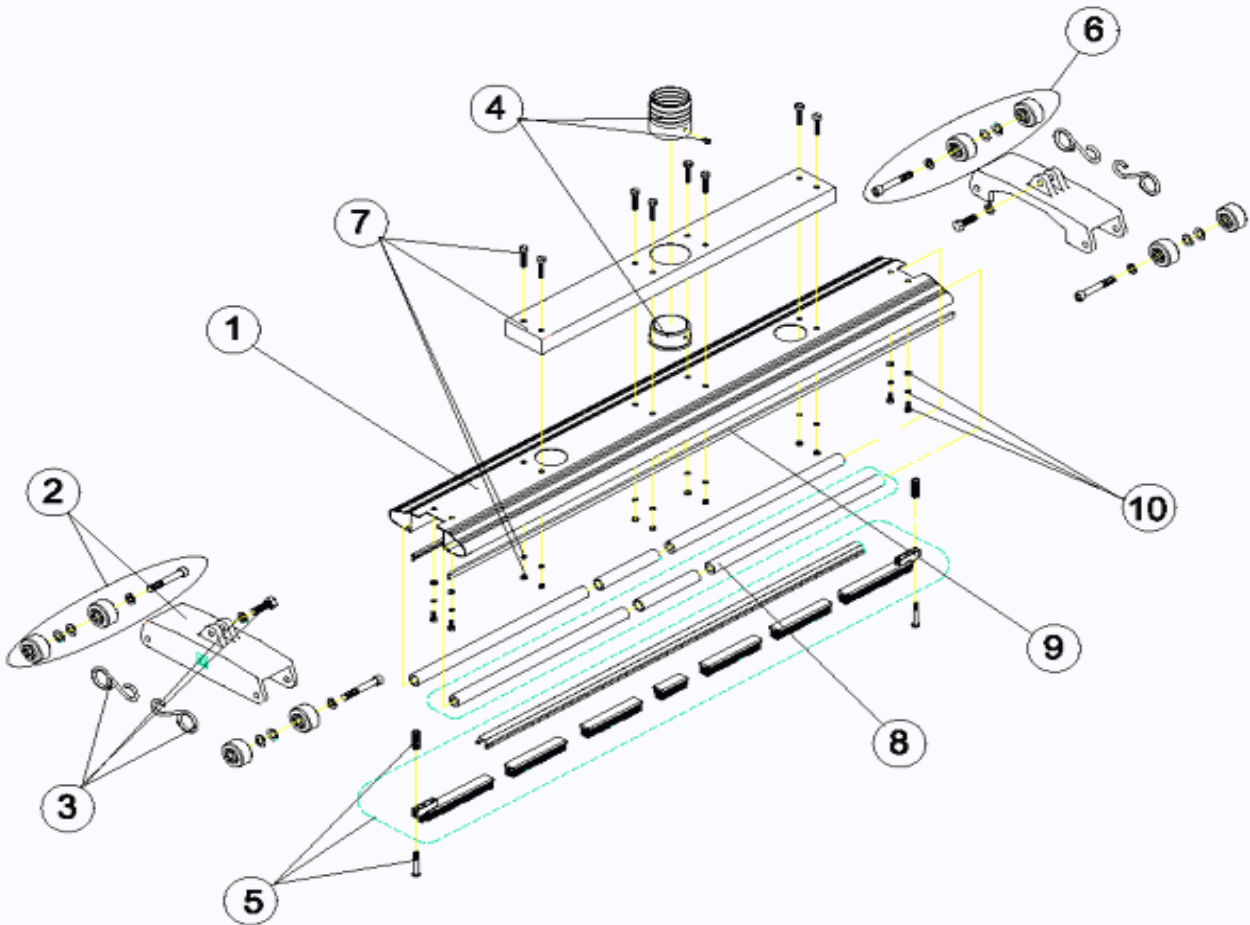

CODE **01357**

BESCHREIBUNG: **DOPPEL-NACHLAUF-BODENREINIGER**

DEUTCHE

POS	CODE	BESCHREIBUNG	POS	CODE	BESCHREIBUNG
1	4406020501	GEHÄUSE BR DOPPEL	6	4406020511	RÄDER BR DOPPEL
2	4406020502	SEINTEIL KPL BR DOPPEL	7	4406020507	SAUGANSCHLUSS BODENREINIGER
3	4406020503	HAKENSATZ BR DOPPEL	8	4406020508	GEWICHTE BR DOPPEL
4	4406020504	SCHLAUCHANSCHLUSS BODENREINIGER	9	4406020509	DEFLEKTOR DOPPEL-BODENREINIGER
5	4406012318	BÜRSTEN BR RUND	10	4406020510	SCHRAUBENSATZ BR DOPPEL

CODE **01357**

BESCHREIBUNG: **DOPPEL-NACHLAUF-BODENREINIGER**

HINWEISE

POSICIÓN	PIEZA	OBSERVACIÓN

CODE **01357**

DESCRIPTION: **DOUBLE-DRAG POOL CLEANER**

ENGLISH

POS	CODE	DESCRIPTION	POS	CODE	DESCRIPTION
1	4406020501	VAC HEAD BODY	6	4406020511	VAC HEAD WHEELS
2	4406020502	VAC HEAD SIDES	7	4406020507	VAC HEAD SUCTION CONNECTION KIT
3	4406020503	VAC HEAD HOOKS	8	4406020508	DOUBLE VAC HEAD WEIGHTS
4	4406020504	VAC HEAD HOSE CONNECTOR	9	4406020509	DOUBLE VAC HEAD DEFLECTOR
5	4406012318	VAC HEAD BRUSH	10	4406020510	VAC HEAD SCREWS

CODE **01357**

DESCRIPTION: **DOUBLE-DRAG POOL CLEANER**

OBSERVATIONS

POSICIÓN	PIEZA	OBSERVACIÓN

CODIGO **01357**

DESCRIPCION: **LIMPIAFONDOS DOBLE DE ARRASTRE**

ESPAÑOL

POS	CODIGO	DESCRIPCION	POS	CODIGO	DESCRIPCION
1	4406020501	CUERPO LIMPIAFONDOS	6	4406020511	RUEDAS LIMPIAFONDOS
2	4406020502	LATERAL LIMPIAFONDOS	7	4406020507	CONEXIÓN ASPIRACION LIMP.
3	4406020503	GANCHO LIMPIAFONDOS	8	4406020508	PLOMOS LIMP. DOBLE
4	4406020504	CONEXIÓN MANGUERA LIMP.	9	4406020509	DEFLECTOR LIMP. DOBLE
5	4406012318	CEPILLO LIMPIAFONDOS	10	4406020510	TORNILLERIA LIMPIAFONDOS