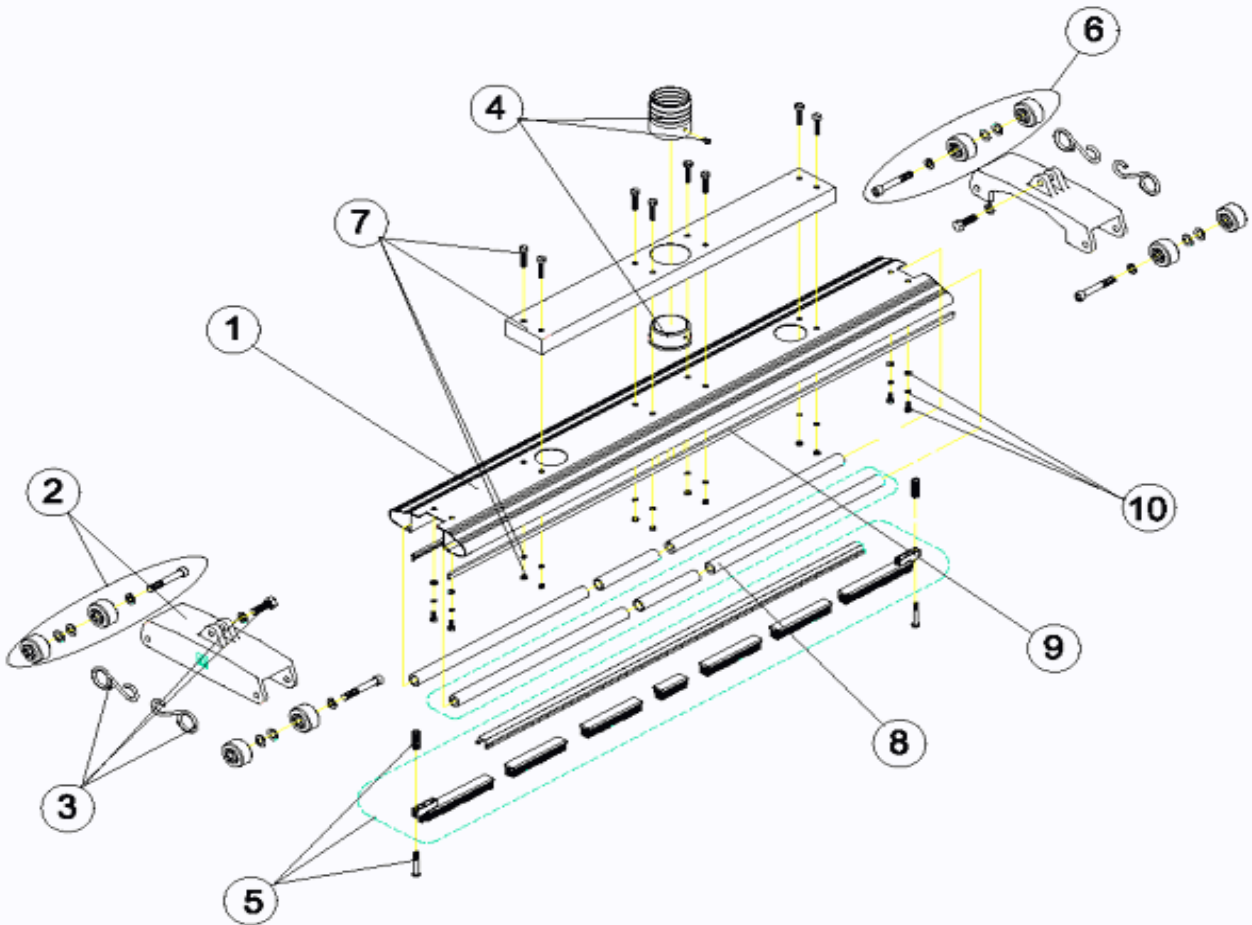

CODE **01357**

BESCHREIBUNG: **DOPPEL-NACHLAUF-BODENREINIGER**

DEUTCHE

POS	CODE	BESCHREIBUNG	POS	CODE	BESCHREIBUNG
1	4406020501	GEHÄUSE BR DOPPEL	6	4406020511	RÄDER BR DOPPEL
2	4406020502	SEINTEIL KPL BR DOPPEL	7	4406020507	SAUGANSCHLUSS BODENREINIGER
3	4406020503	HAKENSATZ BR DOPPEL	8	4406020508	GEWICHTE BR DOPPEL
4	4406020504	SCHLAUCHANSCHLUSS BODENREINIGER	9	4406020509	DEFLEKTOR DOPPEL-BODENREINIGER
5	4406012318	BÜRSTEN BR RUND	10	4406020510	SCHRAUBENSATZ BR DOPPEL

CODE **01357**

DESCRIPTION: **DOUBLE-DRAG POOL CLEANER**

OBSERVATIONS

POSICIÓN	PIEZA	OBSERVACIÓN

CODIGO **01357**

DESCRIPCION: **LIMPIAFONDOS DOBLE DE ARRASTRE**

ESPAÑOL

POS	CODIGO	DESCRIPCION	POS	CODIGO	DESCRIPCION
1	4406020501	CUERPO LIMPIAFONDOS	6	4406020511	RUEDAS LIMPIAFONDOS
2	4406020502	LATERAL LIMPIAFONDOS	7	4406020507	CONEXIÓN ASPIRACION LIMP.
3	4406020503	GANCHO LIMPIAFONDOS	8	4406020508	PLOMOS LIMP. DOBLE
4	4406020504	CONEXIÓN MANGUERA LIMP.	9	4406020509	DEFLECTOR LIMP. DOBLE
5	4406012318	CEPILLO LIMPIAFONDOS	10	4406020510	TORNILLERIA LIMPIAFONDOS

CODIGO **01357**

DESCRIPCION: **LIMPIAFONDOS DOBLE DE ARRASTRE**

OBSERVACIONES

POSICIÓN	PIEZA	OBSERVACIÓN

CODE **01357**

DESCRIPTION: **NETTOYEUR DE FOND DOUBLE TRAÎNANT**

FRANCAIS

POS	CODE	DESCRIPTION	POS	CODE	DESCRIPTION
1	4406020501	CORPS ASPIRATEURS	6	4406020511	ROUES ASPIRATEURS
2	4406020502	SUPPORT LATERAL D'ASPIRATEUR	7	4406020507	CONNEXION ASPIRATION ASPIRATEUR
3	4406020503	CROCHET DE TRACTION ASPIRATEURS	8	4406020508	PLOMB ASPIRATEUR DOUBLE
4	4406020504	CONNEXION MANCHON ASPIRATEUR	9	4406020509	DÉFLECTEUR ASPIRATEUR DOUBLE
5	4406012318	BROSSE ASPIRATEURS	10	4406020510	VISSERIE ASPIRATEURS