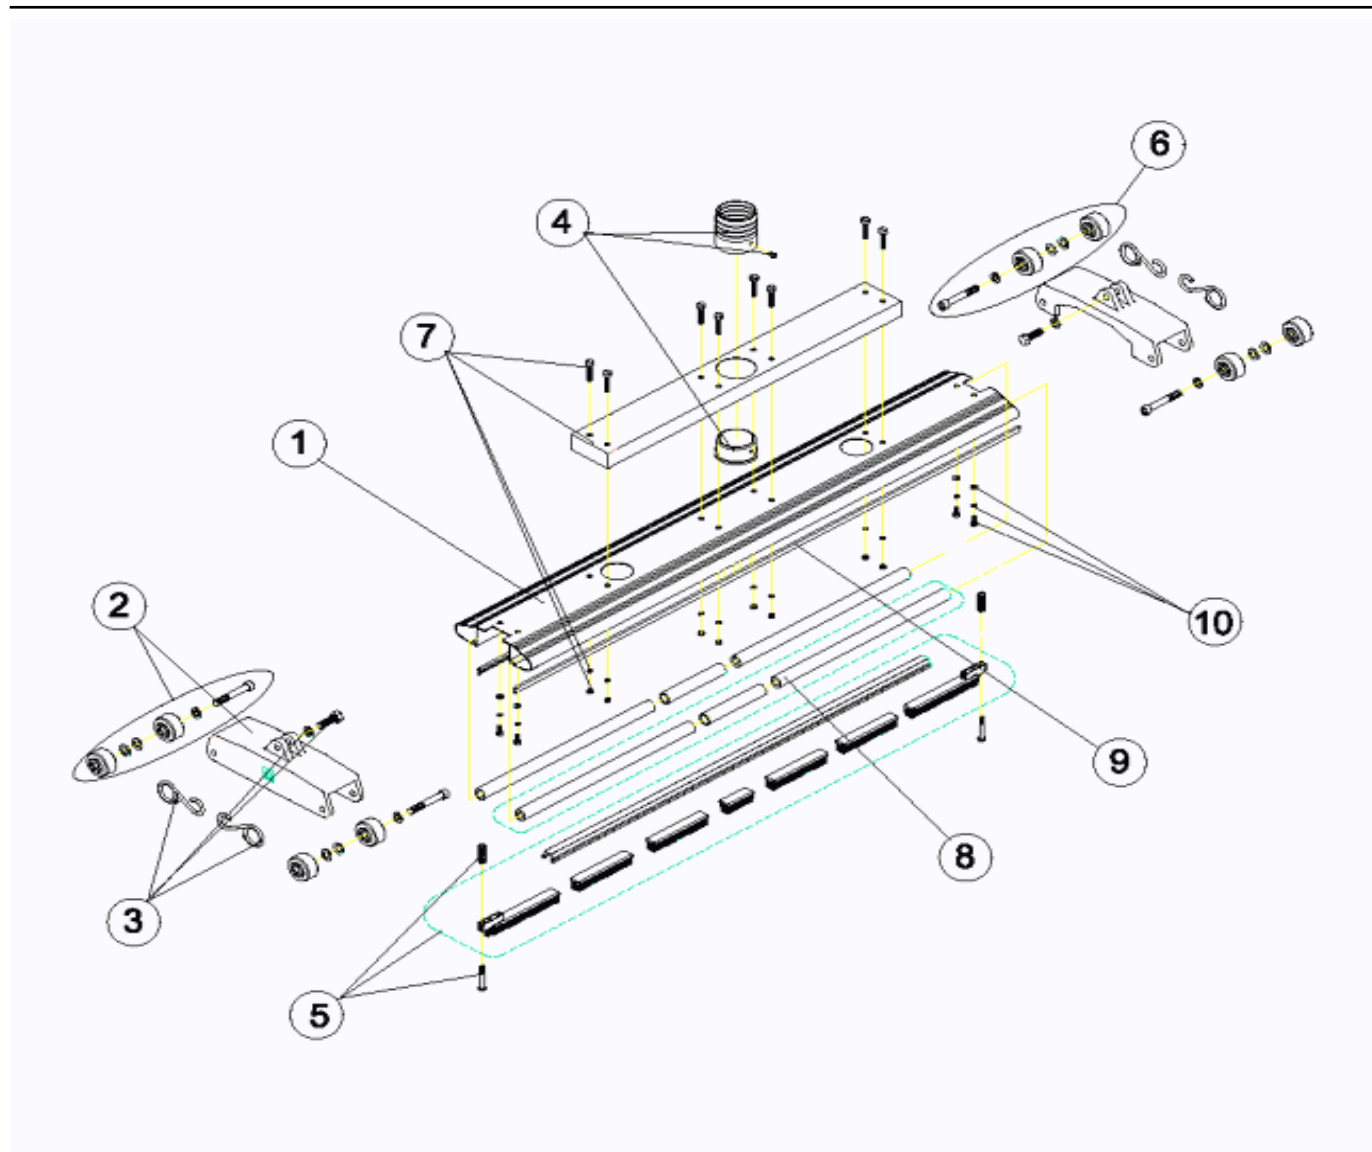

CODE **01357**

BESCHREIBUNG: **DOPPEL-NACHLAUF-BODENREINIGER**

DEUTCHE

POS	CODE	BESCHREIBUNG	POS	CODE	BESCHREIBUNG
1	4406020501	GEHÄUSE BR DOPPEL	6	4406020511	RÄDER BR DOPPEL
2	4406020502	SEINTEIL KPL BR DOPPEL	7	4406020507	SAUGANSCHLUSS BODENREINIGER
3	4406020503	HAKENSATZ BR DOPPEL	8	4406020508	GEWICHTE BR DOPPEL
4	4406020504	SCHLAUCHANSCHLUSS BODENREINIGER	9	4406020509	DEFLEKTOR DOPPEL-BODENREINIGER
5	4406012318	BÜRSTEN BR RUND	10	4406020510	SCHRAUBENSATZ BR DOPPEL

CODIGO **01357**

DESCRIPCION: **LIMPIAFONDOS DOBLE DE ARRASTRE**

OBSERVACIONES

POSICIÓN	PIEZA	OBSERVACIÓN

CODE **01357**

DESCRIPTION: **NETTOYEUR DE FOND DOUBLE TRAÎNANT**

FRANCAIS

POS	CODE	DESCRIPTION	POS	CODE	DESCRIPTION
1	4406020501	CORPS ASPIRATEURS	6	4406020511	ROUES ASPIRATEURS
2	4406020502	SUPPORT LATERAL D'ASPIRATEUR	7	4406020507	CONNEXION ASPIRATION ASPIRATEUR
3	4406020503	CROCHET DE TRACTION ASPIRATEURS	8	4406020508	PLOMB ASPIRATEUR DOUBLE
4	4406020504	CONNEXION MANCHON ASPIRATEUR	9	4406020509	DÉFLECTEUR ASPIRATEUR DOUBLE
5	4406012318	BROSSE ASPIRATEURS	10	4406020510	VISSERIE ASPIRATEURS

CODE **01357**

DESCRIPTION: **NETTOYEUR DE FOND DOUBLE TRAÎNANT**

OBSERVATIONS

POSICIÓN	PIEZA	OBSERVACIÓN

CODICE **01357**

DESCRIZIONE: **PULISCIFONDI DOPPI DA TRASCINARE**

ITALIANO

POS	CODICE	DESCRIZIONE	POS	CODICE	DESCRIZIONE
1	4406020501	CORPO ASPIRAFANGO	6	4406020511	RUOTE ASPIRAFANGO
2	4406020502	LATERALE ASPIRAFANGO	7	4406020507	CONNESSIONE ASPIRAZIONE ASPIRAFANGO
3	4406020503	GANCIO ASPIRAFANGO	8	4406020508	PIOMBI ASPIRAFANGO DOPPI
4	4406020504	CONNESSIONE MANICOTTO ASPIRAF.	9	4406020509	DEFLETTORE ASPIRAF. DOPPIO
5	4406012318	SPAZZOLE ASPIRAFANGO	10	4406020510	KIT BULLONERIA ASPIRAFANGO