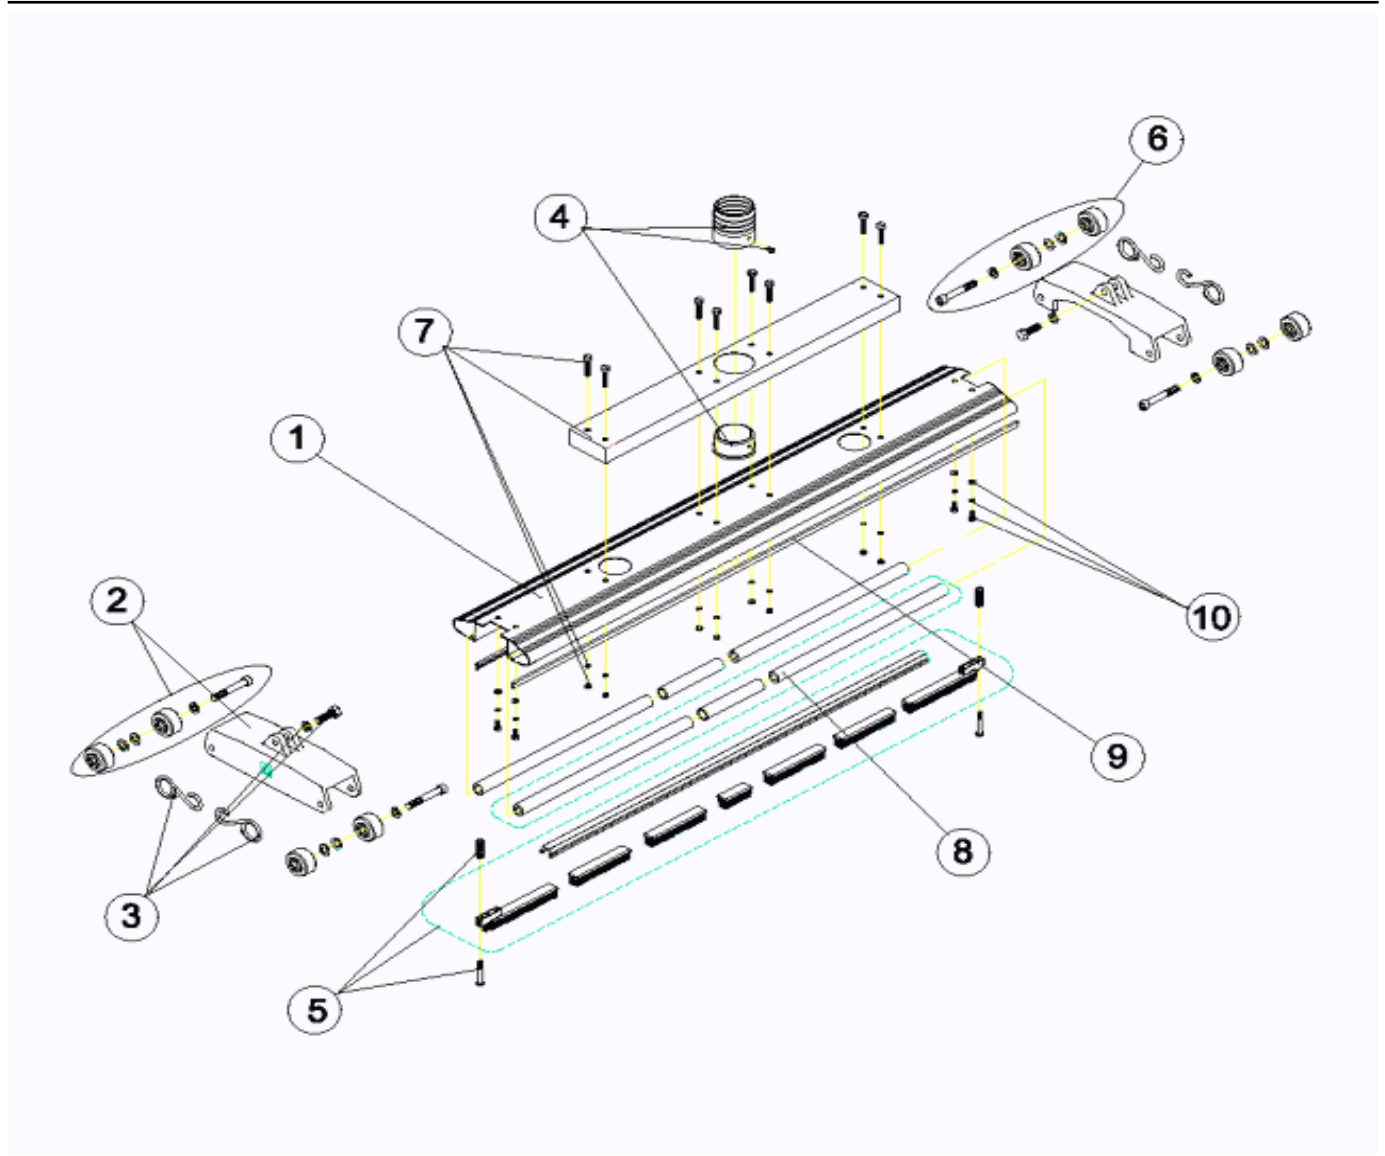

CODE **01357**

BESCHREIBUNG: **DOPPEL-NACHLAUF-BODENREINIGER**

DEUTCHE

POS	CODE	BESCHREIBUNG	POS	CODE	BESCHREIBUNG
1	4406020501	GEHÄUSE BR DOPPEL	6	4406020511	RÄDER BR DOPPEL
2	4406020502	SEINTEIL KPL BR DOPPEL	7	4406020507	SAUGANSCHLUSS BODENREINIGER
3	4406020503	HAKENSATZ BR DOPPEL	8	4406020508	GEWICHTE BR DOPPEL
4	4406020504	SCHLAUCHANSCHLUSS BODENREINIGER	9	4406020509	DEFLEKTOR DOPPEL-BODENREINIGER
5	4406012318	BÜRSTEN BR RUND	10	4406020510	SCHRAUBENSATZ BR DOPPEL

CODE **01357**

BESCHREIBUNG: **DOPPEL-NACHLAUF-BODENREINIGER**

HINWEISE

POSICIÓN	PIEZA	OBSERVACIÓN

CODE **01357**

DESCRIPTION: **DOUBLE-DRAG POOL CLEANER**

ENGLISH

POS	CODE	DESCRIPTION	POS	CODE	DESCRIPTION
1	4406020501	VAC HEAD BODY	6	4406020511	VAC HEAD WHEELS
2	4406020502	VAC HEAD SIDES	7	4406020507	VAC HEAD SUCTION CONNECTION KIT
3	4406020503	VAC HEAD HOOKS	8	4406020508	DOUBLE VAC HEAD WEIGHTS
4	4406020504	VAC HEAD HOSE CONNECTOR	9	4406020509	DOUBLE VAC HEAD DEFLECTOR
5	4406012318	VAC HEAD BRUSH	10	4406020510	VAC HEAD SCREWS

CODE **01357**

DESCRIPTION: **DOUBLE-DRAG POOL CLEANER**

OBSERVATIONS

POSICIÓN	PIEZA	OBSERVACIÓN

CODIGO **01357**

DESCRIPCION: **LIMPIAFONDOS DOBLE DE ARRASTRE**

ESPAÑOL

POS	CODIGO	DESCRIPCION	POS	CODIGO	DESCRIPCION
1	4406020501	CUERPO LIMPIAFONDOS	6	4406020511	RUEDAS LIMPIAFONDOS
2	4406020502	LATERAL LIMPIAFONDOS	7	4406020507	CONEXIÓN ASPIRACION LIMP.
3	4406020503	GANCHO LIMPIAFONDOS	8	4406020508	PLOMOS LIMP. DOBLE
4	4406020504	CONEXIÓN MANGUERA LIMP.	9	4406020509	DEFLECTOR LIMP. DOBLE
5	4406012318	CEPILLO LIMPIAFONDOS	10	4406020510	TORNILLERIA LIMPIAFONDOS