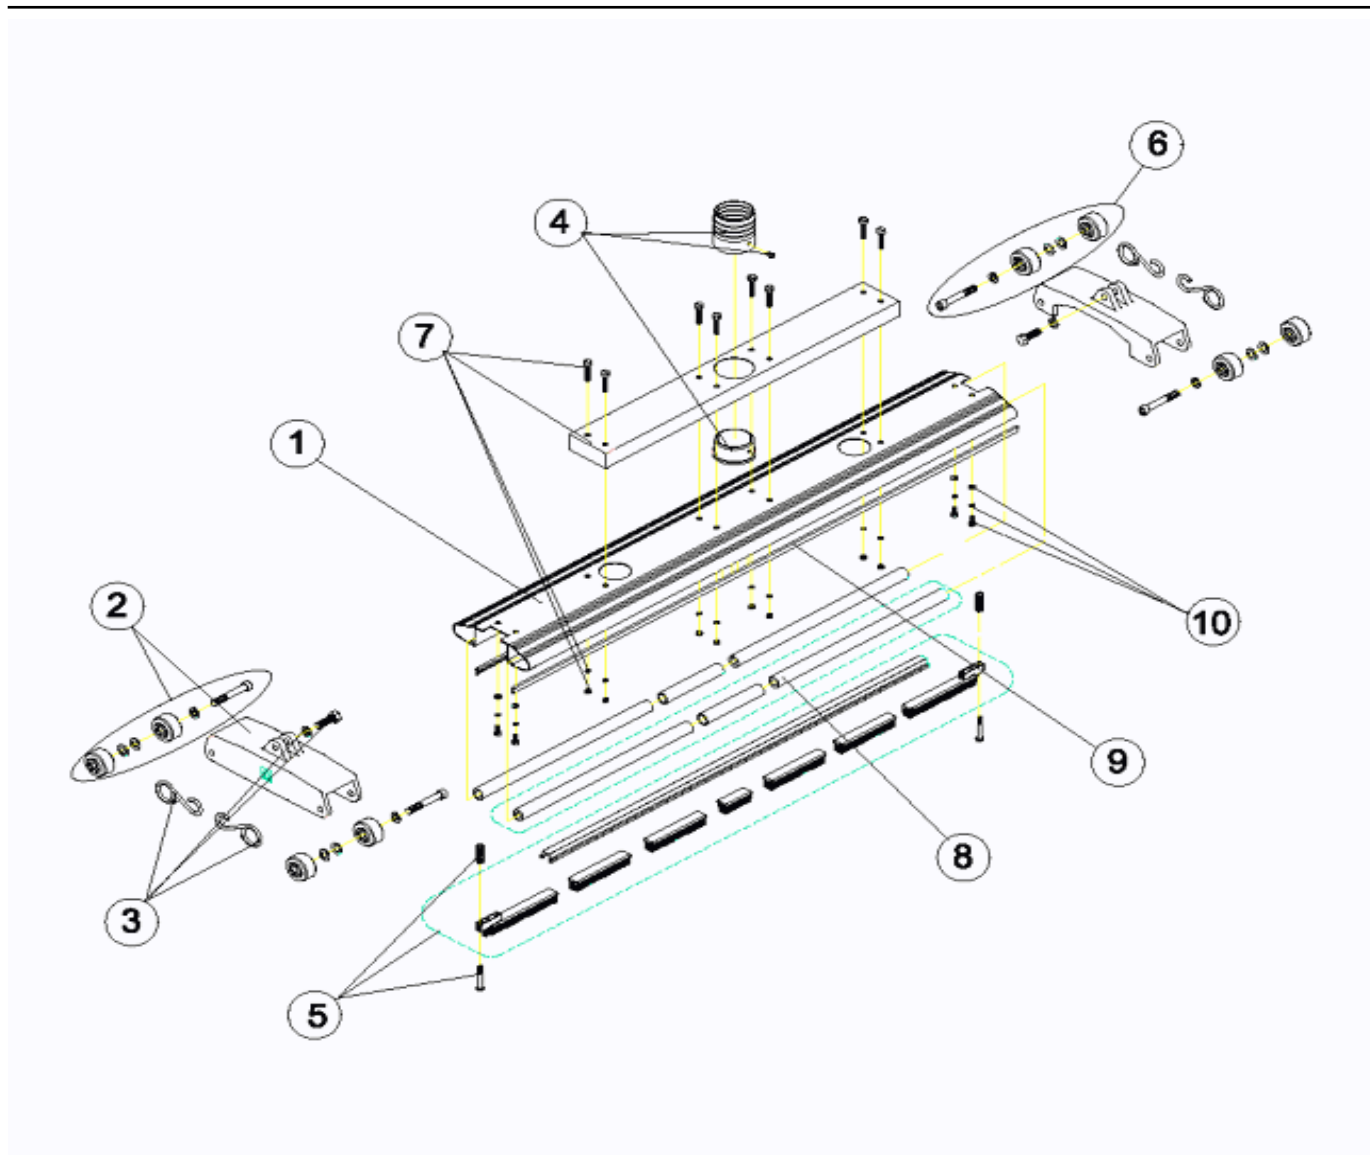

CODE **01357**

BESCHREIBUNG: **DOPPEL-NACHLAUF-BODENREINIGER**

DEUTCHE

POS	CODE	BESCHREIBUNG	POS	CODE	BESCHREIBUNG
1	4406020501	GEHÄUSE BR DOPPEL	6	4406020511	RÄDER BR DOPPEL
2	4406020502	SEINTEIL KPL BR DOPPEL	7	4406020507	SAUGANSCHLUSS BODENREINIGER
3	4406020503	HAKENSATZ BR DOPPEL	8	4406020508	GEWICHTE BR DOPPEL
4	4406020504	SCHLAUCHANSCHLUSS BODENREINIGER	9	4406020509	DEFLEKTOR DOPPEL-BODENREINIGER
5	4406012318	BÜRSTEN BR RUND	10	4406020510	SCHRAUBENSATZ BR DOPPEL

CODE **01357**

DESCRIPTION: **NETTOYEUR DE FOND DOUBLE TRAÎNANT**

OBSERVATIONS

POSICIÓN	PIEZA	OBSERVACIÓN

CODICE **01357**

DESCRIZIONE: **PULISCIFONDI DOPPI DA TRASCINARE**

ITALIANO

POS	CODICE	DESCRIZIONE	POS	CODICE	DESCRIZIONE
1	4406020501	CORPO ASPIRAFANGO	6	4406020511	RUOTE ASPIRAFANGO
2	4406020502	LATERALE ASPIRAFANGO	7	4406020507	CONNESSIONE ASPIRAZIONE ASPIRAFANGO
3	4406020503	GANCIO ASPIRAFANGO	8	4406020508	PIOMBI ASPIRAFANGO DOPPI
4	4406020504	CONNESSIONE MANICOTTO ASPIRAF.	9	4406020509	DEFLETTORE ASPIRAF. DOPPIO
5	4406012318	SPAZZOLE ASPIRAFANGO	10	4406020510	KIT BULLONERIA ASPIRAFANGO

CODICE **01357**DESCRIZIONE: **PULISCIFONDI DOPPI DA TRASCINARE****OSSERVAZIONI**

POSICIÓN PIEZA

OBSERVACIÓN

CODIGO **01357**

DESCRIÇÃO: **LIMPADOR DE FUNDOS DUPLO DE ARRASTO**

PORTUGUES

POS	CODIGO	DESCRIÇÃO	POS	CODIGO	DESCRIÇÃO
1	4406020501	CORPO ASP. DUPLO	6	4406020511	RODAS ASP. DUPLO
2	4406020502	LATERAL ASP. DUPLO	7	4406020507	CASQUILHO LIGAÇÃO ASP. DUPLO
3	4406020503	GANCHO ASP. DUPLO	8	4406020508	CHUMBOS ASP. DUPLO
4	4406020504	LIGAÇÃO MANGUEIRA ASP. DUPLO	9	4406020509	DEFLECTOR ASP. DUPLO
5	4406012318	ESCOVA ASPIRADOR	10	4406020510	CONJ. PARAFUSOS ASP. DUPLO

CODIGO **01357**DESCRIÇÃO: **LIMPADOR DE FUNDOS DUPLO DE ARRASTO****OBSERVAÇÕES**

POSICIÓN PIEZA

OBSERVACIÓN