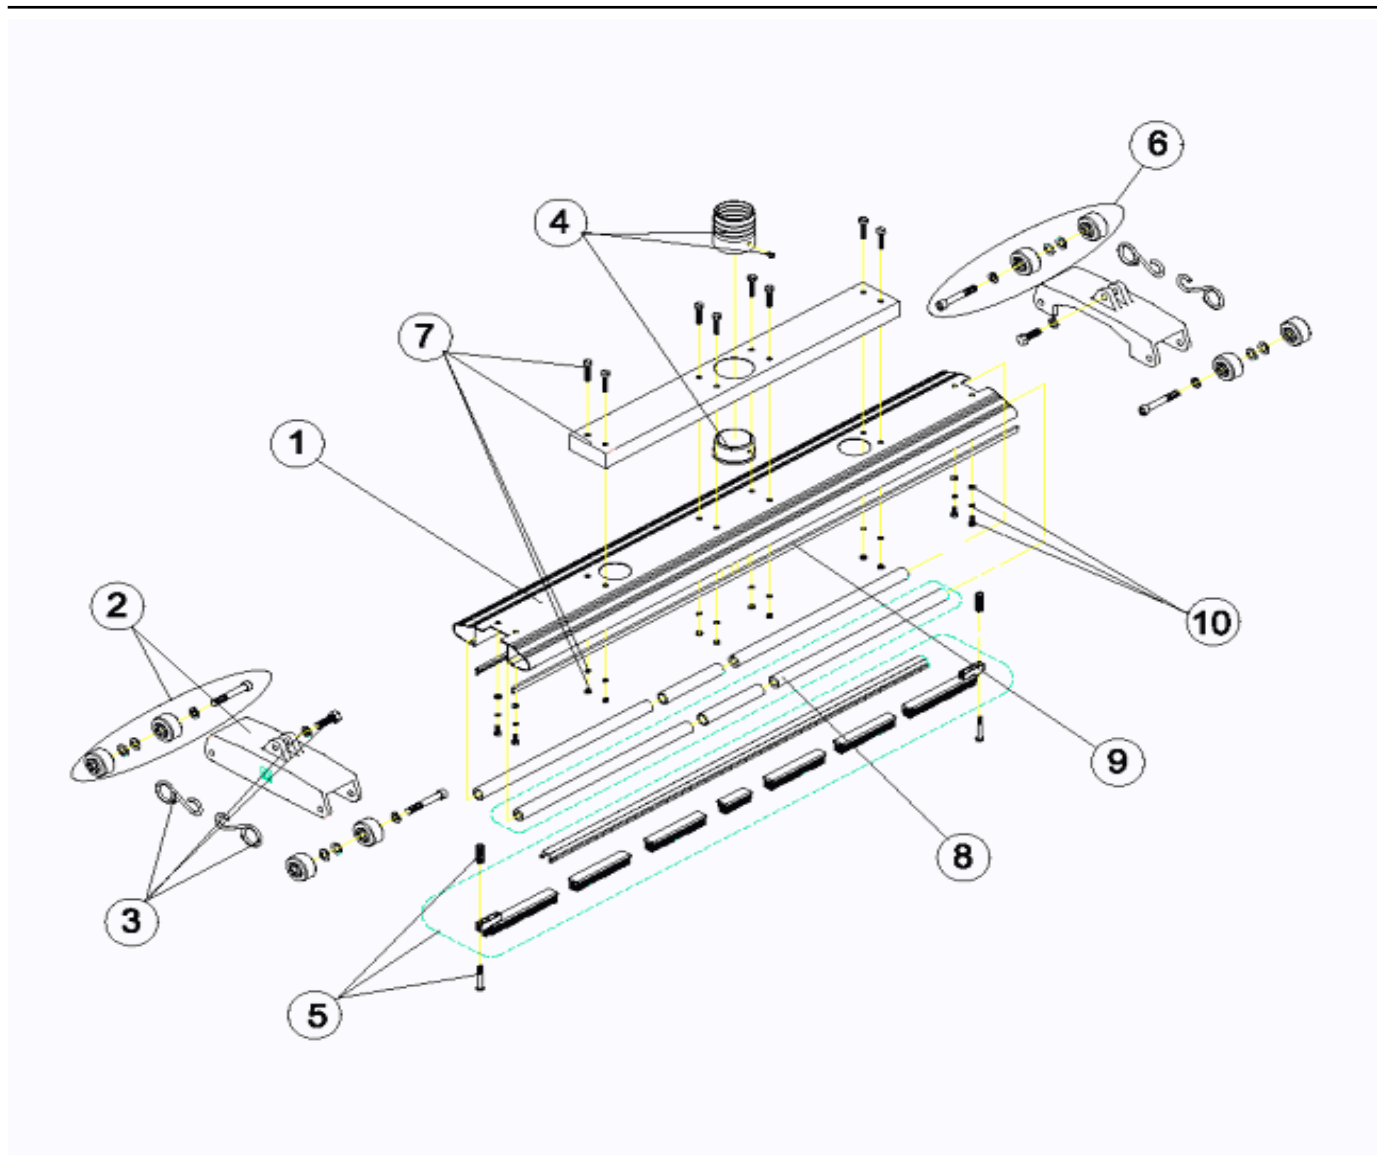

CODE **01357**

BESCHREIBUNG: **DOPPEL-NACHLAUF-BODENREINIGER**

DEUTCHE

POS	CODE	BESCHREIBUNG	POS	CODE	BESCHREIBUNG
1	4406020501	GEHÄUSE BR DOPPEL	6	4406020511	RÄDER BR DOPPEL
2	4406020502	SEINTEIL KPL BR DOPPEL	7	4406020507	SAUGANSCHLUSS BODENREINIGER
3	4406020503	HAKENSATZ BR DOPPEL	8	4406020508	GEWICHTE BR DOPPEL
4	4406020504	SCHLAUCHANSCHLUSS BODENREINIGER	9	4406020509	DEFLEKTOR DOPPEL-BODENREINIGER
5	4406012318	BÜRSTEN BR RUND	10	4406020510	SCHRAUBENSATZ BR DOPPEL

CODE **01357**

DESCRIPTION: **NETTOYEUR DE FOND DOUBLE TRAÎNANT**

OBSERVATIONS

POSICIÓN	PIEZA	OBSERVACIÓN

CODICE **01357**

DESCRIZIONE: **PULISCIFONDI DOPPI DA TRASCINARE**

ITALIANO

POS	CODICE	DESCRIZIONE	POS	CODICE	DESCRIZIONE
1	4406020501	CORPO ASPIRAFANGO	6	4406020511	RUOTE ASPIRAFANGO
2	4406020502	LATERALE ASPIRAFANGO	7	4406020507	CONNESSIONE ASPIRAZIONE ASPIRAFANGO
3	4406020503	GANCIO ASPIRAFANGO	8	4406020508	PIOMBI ASPIRAFANGO DOPPI
4	4406020504	CONNESSIONE MANICOTTO ASPIRAF.	9	4406020509	DEFLETTORE ASPIRAF. DOPPIO
5	4406012318	SPAZZOLE ASPIRAFANGO	10	4406020510	KIT BULLONERIA ASPIRAFANGO

CODICE **01357**DESCRIZIONE: **PULISCIFONDI DOPPI DA TRASCINARE****OSSERVAZIONI**

POSICIÓN PIEZA

OBSERVACIÓN

CODIGO **01357**

DESCRIÇÃO: **LIMPADOR DE FUNDOS DUPLO DE ARRASTO**

PORTUGUES

POS	CODIGO	DESCRIÇÃO	POS	CODIGO	DESCRIÇÃO
1	4406020501	CORPO ASP. DUPLO	6	4406020511	RODAS ASP. DUPLO
2	4406020502	LATERAL ASP. DUPLO	7	4406020507	CASQUILHO LIGAÇÃO ASP. DUPLO
3	4406020503	GANCHO ASP. DUPLO	8	4406020508	CHUMBOS ASP. DUPLO
4	4406020504	LIGAÇÃO MANGUEIRA ASP. DUPLO	9	4406020509	DEFLECTOR ASP. DUPLO
5	4406012318	ESCOVA ASPIRADOR	10	4406020510	CONJ. PARAFUSOS ASP. DUPLO

CODIGO **01357**DESCRIÇÃO: **LIMPADOR DE FUNDOS DUPLO DE ARRASTO****OBSERVAÇÕES**

POSICIÓN PIEZA

OBSERVACIÓN