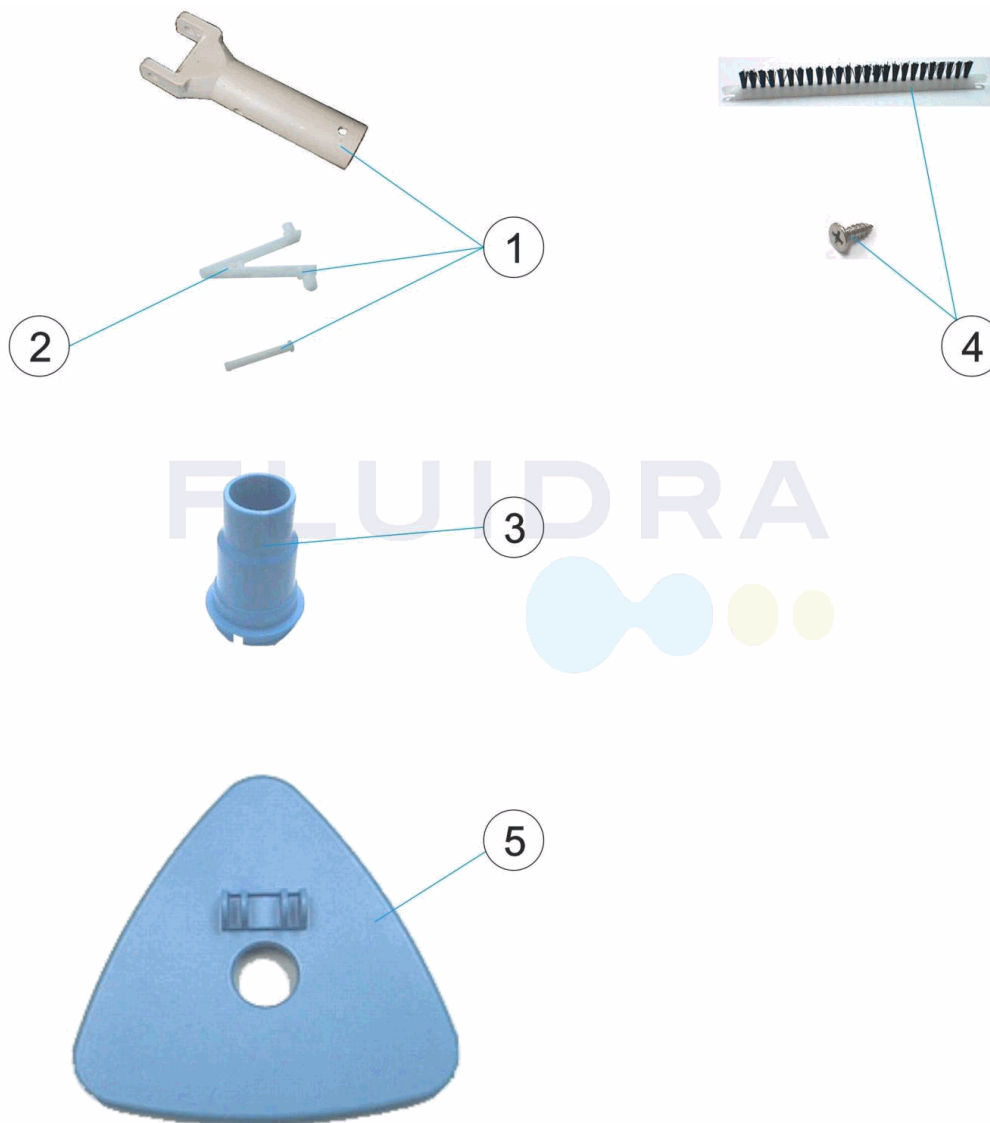

CODE **17003**

DESCRIPTION: **NETTOYEUR DE FOND TRIANGULAIRE SABLE**

FRANCAIS

POS	CODE	DESCRIPTION	POS	CODE	DESCRIPTION
1	4406021601	CONNEXION A CLIP	4	4406021603	BROSSES D'ASPIRATEUR TRIANGULAIRE
2	4406020811	CLIP	5	044911R0012-S	CORPS ASPIRATEUR TRIANGULAIRE
3	4406021602	DOUILLE DE REDUCTION			

CODICE **17003**

DESCRIZIONE: **PULISCIFONDI TRIANGOLARE SABBIA**

ITALIANO

POS	CODICE	DESCRIZIONE	POS	CODICE	DESCRIZIONE
1	4406021601	MANIGLIA DI CONNESSIONE CLIP	4	4406021603	SPAZZOLA ASPIRAF. TRIANGOLARE
2	4406020811	CLIP	5	044911R0012-S	CORPO TRIANGOLARE SOLDATO
3	4406021602	BUSSOLA RIDUTTORE			

CODE **17003**

BESCHREIBUNG: **BODENREINIGER TRIANGULAR SAND**

DEUTSCH

POS	CODE	BESCHREIBUNG	POS	CODE	BESCHREIBUNG
1	4406021601	GRIFF ANSCHLUSS CLIP	4	4406021603	BÜRSTEN BOD. DREIECKIG
2	4406020811	CLIP	5	044911R0012-S	GEHÄUSE DREIECKIG GESCHWEISST
3	4406021602	REDUZIERSTÜCK			

CODIGO **17003**

DESCRIÇÃO: **LIMPADOR DE FUNDOS TRIANGULAR ARENA**

PORTUGUES

POS	CODIGO	DESCRIÇÃO	POS	CODIGO	DESCRIÇÃO
1	4406021601	FORQUILHA LIGAÇÃO CLIP	4	4406021603	ESCOVAS ASP. TRIANGULAR
2	4406020811	CLIP	5	044911R0012-S	CORPO TRIANGULAR SOLDADO
3	4406021602	CASQUILHO REDUTOR			