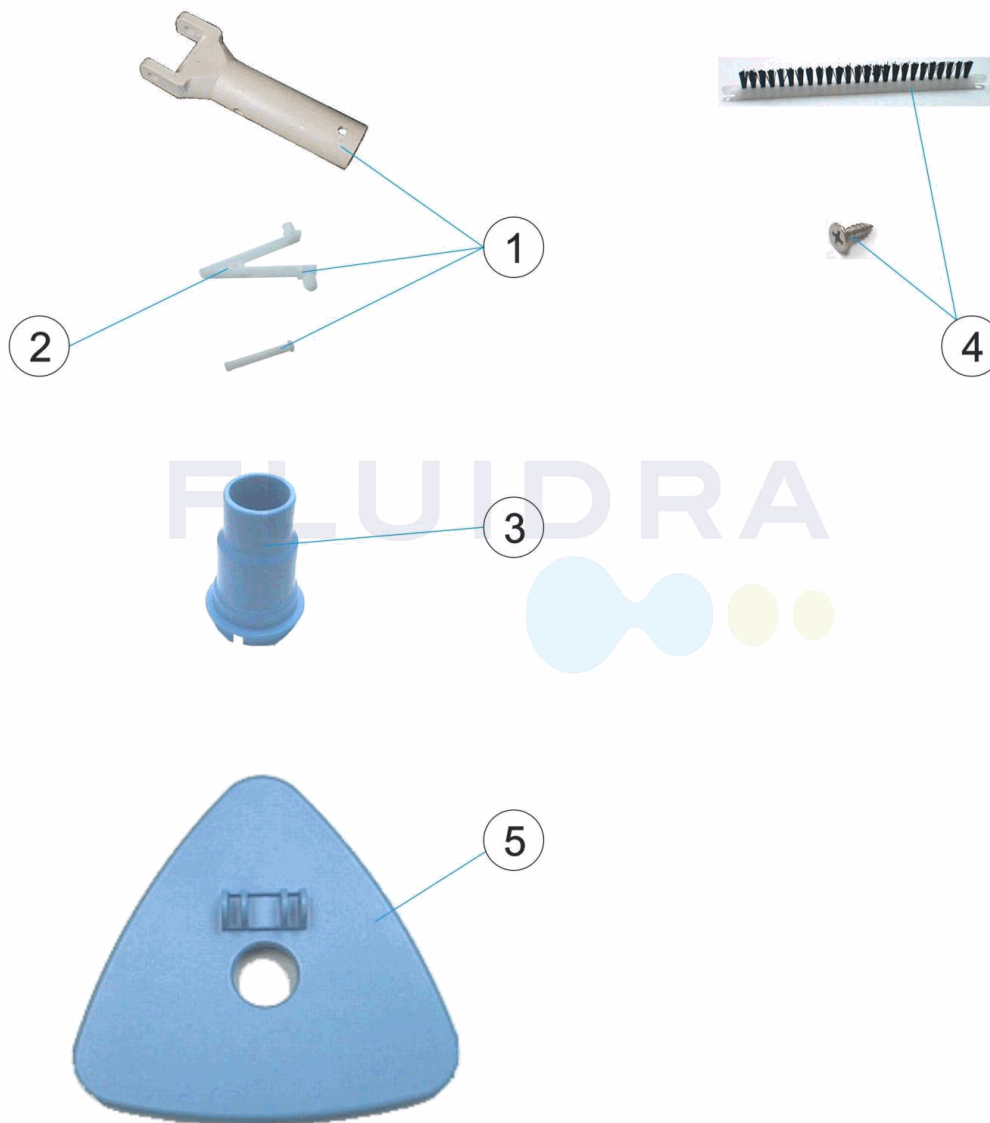

CODIGO **17003**

DESCRIPCION: **LIMPIAFONDOS TRIANGULAR ARENA**

ESPAÑOL

POS	CODIGO	DESCRIPCION	POS	CODIGO	DESCRIPCION
1	4406021601	MANETA CONEXIÓN CLIP	4	4406021603	CEPILLOS LIMP. TRIANGULAR
2	4406020811	CLIP	5	044911R0012-S	CUERPO TRIANGULAR SOLDADO
3	4406021602	CASQUILLO REDUCTOR			

CODE **17003**

DESCRIPTION: **NETTOYEUR DE FOND TRIANGULAIRE SABLE**

FRANCAIS

POS	CODE	DESCRIPTION	POS	CODE	DESCRIPTION
1	4406021601	CONNEXION A CLIP	4	4406021603	BROSSES D'ASPIRATEUR TRIANGULAIRE
2	4406020811	CLIP	5	044911R0012-S	CORPS ASPIRATEUR TRIANGULAIRE
3	4406021602	DOUILLE DE REDUCTION			

CODE **17003**

DESCRIPTION: **TRIANGULAR POOL CLEANER SAND**

ENGLISH

POS	CODE	DESCRIPTION	POS	CODE	DESCRIPTION
1	4406021601	HANDLE CLIP FIXING	4	4406021603	BRUSHES
2	4406020811	CLIP	5	044911R0012-S	TRIANGULAR BODY SODDERED
3	4406021602	REDUCING BUSH			

CODICE **17003**

DESCRIZIONE: **PULISCIFONDI TRIANGOLARE SABBIA**

ITALIANO

POS	CODICE	DESCRIZIONE	POS	CODICE	DESCRIZIONE
1	4406021601	MANIGLIA DI CONNESSIONE CLIP	4	4406021603	SPAZZOLA ASPIRAF. TRIANGOLARE
2	4406020811	CLIP	5	044911R0012-S	CORPO TRIANGOLARE SOLDATO
3	4406021602	BUSSOLA RIDUTTORE			