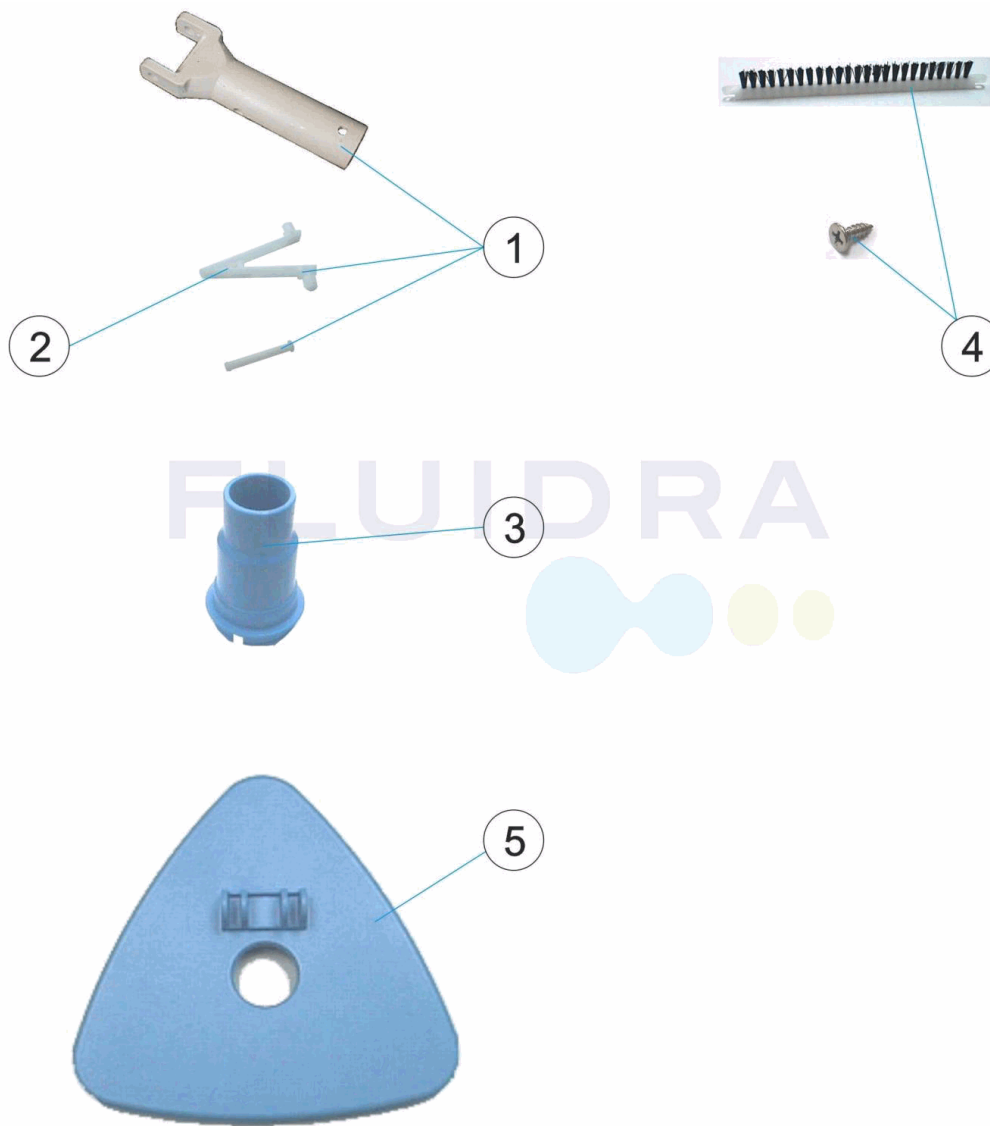

CODE **17003**

DESCRIPTION: **NETTOYEUR DE FOND TRIANGULAIRE SABLE**

FRANCAIS

POS	CODE	DESCRIPTION	POS	CODE	DESCRIPTION
1	4406021601	CONNEXION A CLIP	4	4406021603	BROSSES D'ASPIRATEUR TRIANGULAIRE
2	4406020811	CLIP	5	044911R0012-S	CORPS ASPIRATEUR TRIANGULAIRE
3	4406021602	DOUILLE DE REDUCTION			

CODE **17003**

DESCRIPTION: **TRIANGULAR POOL CLEANER SAND**

ENGLISH

POS	CODE	DESCRIPTION	POS	CODE	DESCRIPTION
1	4406021601	HANDLE CLIP FIXING	4	4406021603	BRUSHES
2	4406020811	CLIP	5	044911R0012-S	TRIANGULAR BODY SODDERED
3	4406021602	REDUCING BUSH			

CODICE **17003**

DESCRIZIONE: **PULISCIFONDI TRIANGOLARE SABBIA**

ITALIANO

POS	CODICE	DESCRIZIONE	POS	CODICE	DESCRIZIONE
1	4406021601	MANIGLIA DI CONNESSIONE CLIP	4	4406021603	SPAZZOLA ASPIRAF. TRIANGOLARE
2	4406020811	CLIP	5	044911R0012-S	CORPO TRIANGOLARE SOLDATO
3	4406021602	BUSSOLA RIDUTTORE			

CODE **17003**

BESCHREIBUNG: **BODENREINIGER TRIANGULAR SAND**

DEUTSCH

POS	CODE	BESCHREIBUNG	POS	CODE	BESCHREIBUNG
1	4406021601	GRIFF ANSCHLUSS CLIP	4	4406021603	BÜRSTEN BOD. DREIECKIG
2	4406020811	CLIP	5	044911R0012-S	GEHÄUSE DREIECKIG GESCHWEISST
3	4406021602	REDUZIERSTÜCK			