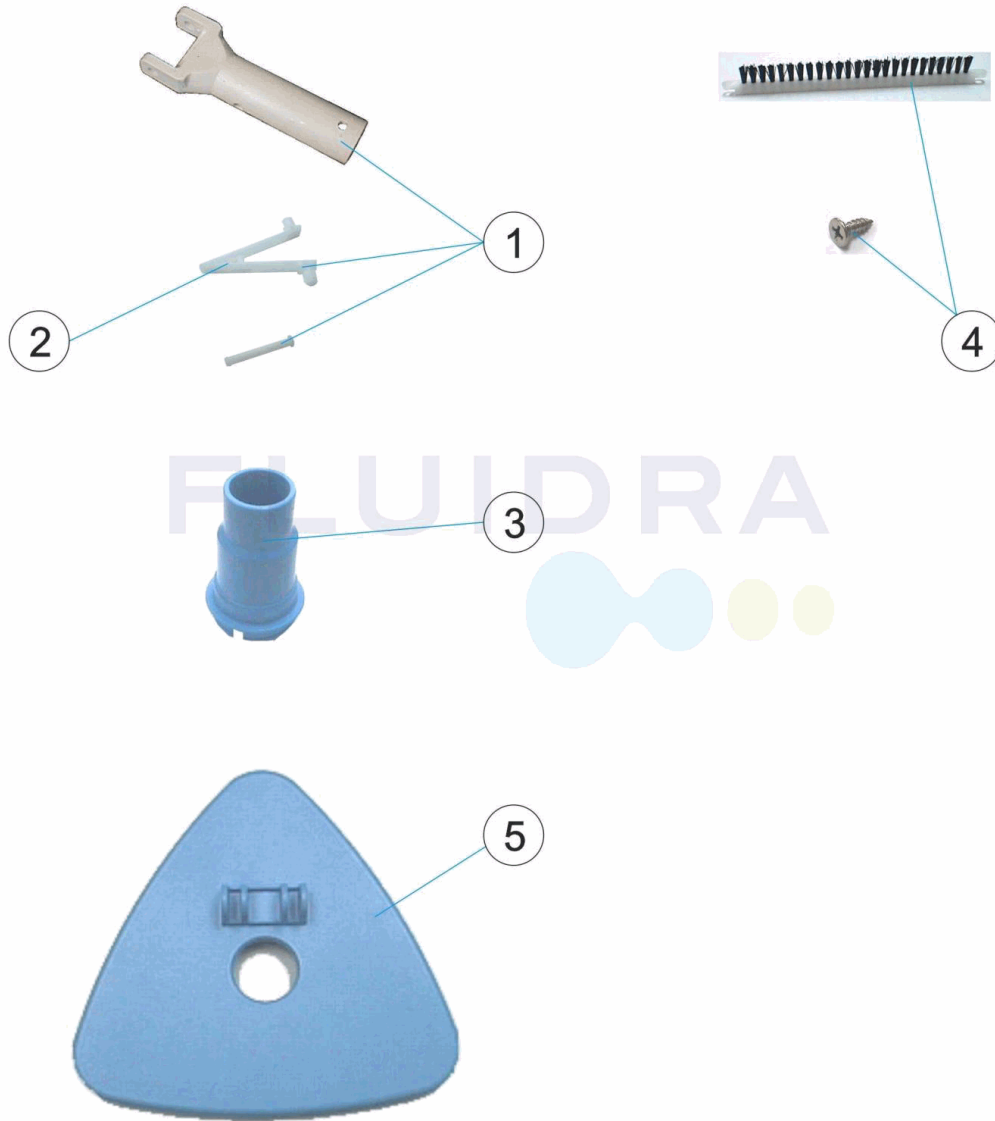

CODIGO **17003**

DESCRIPCION: **LIMPIAFONDOS TRIANGULAR ARENA**

ESPAÑOL

POS	CODIGO	DESCRIPCION	POS	CODIGO	DESCRIPCION
1	4406021601	MANETA CONEXIÓN CLIP	4	4406021603	CEPILLOS LIMP. TRIANGULAR
2	4406020811	CLIP	5	044911R0012-S	CUERPO TRIANGULAR SOLDADO
3	4406021602	CASQUILLO REDUCTOR			

CODE **17003**

DESCRIPTION: **NETTOYEUR DE FOND TRIANGULAIRE SABLE**

FRANCAIS

POS	CODE	DESCRIPTION	POS	CODE	DESCRIPTION
1	4406021601	CONNEXION A CLIP	4	4406021603	BROSSES D'ASPIRATEUR TRIANGULAIRE
2	4406020811	CLIP	5	044911R0012-S	CORPS ASPIRATEUR TRIANGULAIRE
3	4406021602	DOUILLE DE REDUCTION			

CODE **17003**

DESCRIPTION: **TRIANGULAR POOL CLEANER SAND**

ENGLISH

POS	CODE	DESCRIPTION	POS	CODE	DESCRIPTION
1	4406021601	HANDLE CLIP FIXING	4	4406021603	BRUSHES
2	4406020811	CLIP	5	044911R0012-S	TRIANGULAR BODY SODDERED
3	4406021602	REDUCING BUSH			

CODICE **17003**

DESCRIZIONE: **PULISCIFONDI TRIANGOLARE SABBIA**

ITALIANO

POS	CODICE	DESCRIZIONE	POS	CODICE	DESCRIZIONE
1	4406021601	MANIGLIA DI CONNESSIONE CLIP	4	4406021603	SPAZZOLA ASPIRAF. TRIANGOLARE
2	4406020811	CLIP	5	044911R0012-S	CORPO TRIANGOLARE SOLDATO
3	4406021602	BUSSOLA RIDUTTORE			