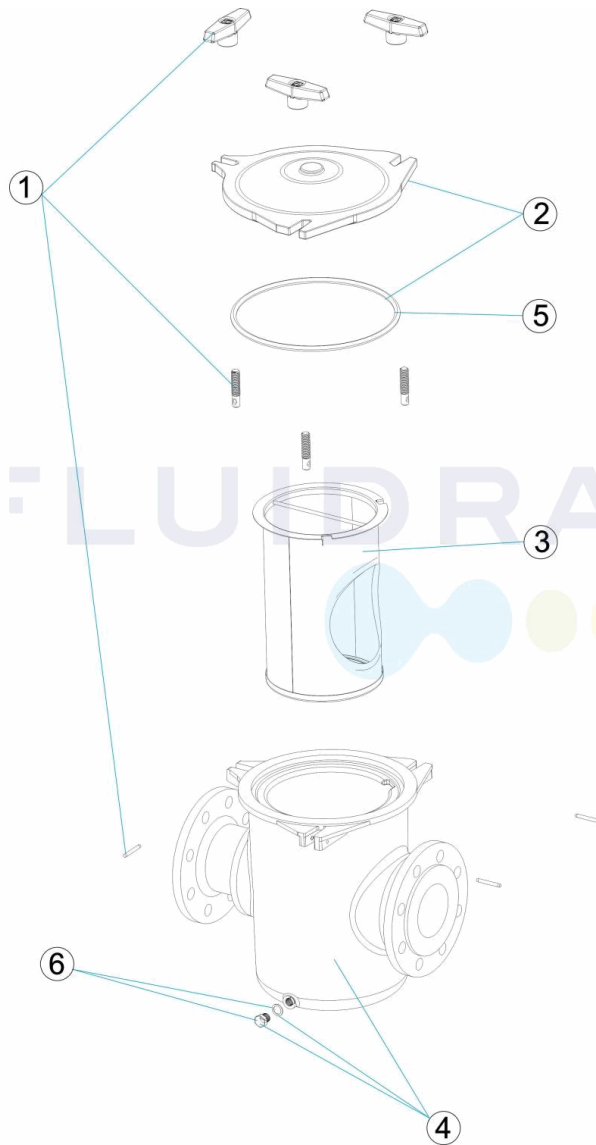

CODICE **20026, 20027, 20028, 20029, 20030, 20031, 20032, 20033**

DESCRIZIONE: PREFILTRO 11L

OSSERVAZIONI

POS	CODICE	OSSERVAZIONI
4	4405020205	PER: 20029
4	4405020206	PER: 20033
4	4405020207	PER: 20030
4	4405020304	PER: 20026
4	4405020404	PER: 20027, 20028
4	4405040109	PER: 20031
4	4405040110	PER: 20032

CODE **20026, 20027, 20028, 20029, 20030, 20031, 20032, 20033**

BESCHREIBUNG: **VORFILTER 11L**

DEUTSCH

POS	CODE	BESCHREIBUNG	POS	CODE	BESCHREIBUNG
1	4405020201	VERSCHLUSS VORFILTER	4	* 4405020207	VORFILTER 15HP
2	4405020202	VORFILTERDECKEL	4	* 4405040109	VORFILTER DN80-65 3X2,5"
3	4405020203	VORFILTERKORB	4	* 4405040110	VORFILTER DN100-80 4X3"
4	* 4405020304	VORFILTER DN65-65 2,5X2,5"	4	* 4405020206	VORFILTER 12,5 HP
4	* 4405020404	VORFILTER 4HP-7,5HP(01213-01214)	5	4405020255	O-RING D. 232X8
4	* 4405020205	VORFILTER VON 5,5HP(01215-01216) BIS 10 HP	6	4405020232	ABLASSSCHRAUBE VORFILTER

CODE **20026, 20027, 20028, 20029, 20030, 20031, 20032, 20033**

BESCHREIBUNG: **VORFILTER 11L**

HINWEISE

POS	CODE	HINWEISE
4	4405020205	FÜR: 20029
4	4405020206	FÜR: 20033
4	4405020207	FÜR: 20030
4	4405020304	FÜR: 20026
4	4405020404	FÜR: 20027, 20028
4	4405040109	FÜR: 20031
4	4405040110	FÜR: 20032

CODIGO 20026, 20027, 20028, 20029, 20030, 20031, 20032, 20033

DESCRIÇÃO: PRÉ-FILTRO 11 L

PORTUGUES

POS	CODIGO	DESCRIÇÃO	POS	CODIGO	DESCRIÇÃO
1	4405020201	FECHO PRÉ-FILTRO	4	* 4405020207	PRÉ-FILTRO 15 HP
2	4405020202	TAMPA PRÉ-FILTRO	4	* 4405040109	PRÉ-FILTRO DN80-65 3X2,5"
3	4405020203	CESTO PRÉ-FILTRO	4	* 4405040110	PRÉ-FILTRO DN100-80 4X3"
4	* 4405020304	PRÉ-FILTRO DN65-65 2,5X2,5"	4	* 4405020206	PRÉ-FILTRO 12,5 HP
4	* 4405020404	PRÉ-FILTRO 4HP - 7,5HP(01213-01214)	5	4405020255	JUNTA TÓRICA D. 232X8
4	* 4405020205	PRÉ-FILTRO DE 5,5 HP(01215-01216)- 10 HP	6	4405020232	TAMPÃO PURGA - PRÉ-FILTRO