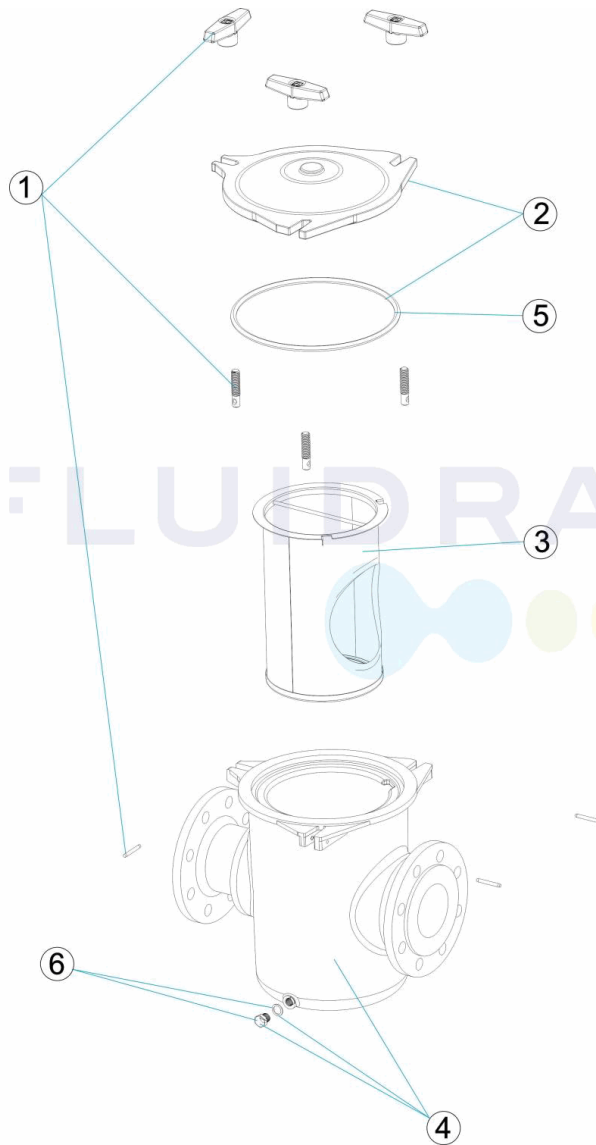

CODE **20026, 20027, 20028, 20029, 20030, 20031, 20032, 20033**

DESCRIPTION: **PRÉFILTRE 11L**

FRANCAIS

POS	CODE	DESCRIPTION	POS	CODE	DESCRIPTION
1	4405020201	FERMETURE PRÉFILTRE	4	* 4405020207	PREFILTRE 15 HP
2	4405020202	COUVERCLE PRÉFILTRE	4	* 4405040109	PREFILTRE DN80-65 3X2,5"
3	4405020203	PANIER PRÉFILTRE	4	* 4405040110	PREFILTRE DN100-80 4X3"
4	* 4405020304	PREFILTRE DN65-65 2,5X2,5"	4	* 4405020206	PREFILTRE 12,5 HP
4	* 4405020404	PREFILTRE 4HP-7,5HP(01213-01214)	5	4405020255	JOINT TORIQUE D. 232X8
4	* 4405020205	PREFILTRE DE 5,5HP(01215-01216) A 10 HP	6	4405020232	BOUCHON PURGE PRÉFILTRE

CODE **20026, 20027, 20028, 20029, 20030, 20031, 20032, 20033**

DESCRIPTION: **PRÉFILTRE 11L**

OBSERVATIONS

POS	CODE	OBSERVATIONS
4	4405020205	POUR: 20029
4	4405020206	POUR: 20033
4	4405020207	POUR: 20030
4	4405020304	POUR: 20026
4	4405020404	POUR: 20027, 20028
4	4405040109	POUR: 20031
4	4405040110	POUR: 20032

CODE **20026, 20027, 20028, 20029, 20030, 20031, 20032, 20033**

DESCRIPTION: **STRAINER 11L**

ENGLISH

POS	CODE	DESCRIPTION	POS	CODE	DESCRIPTION
1	4405020201	MOTOR PIN	4	* 4405020207	PRE-FILTER 15 HP
2	4405020202	PRE-FILTER COVER	4	* 4405040109	PRE-FILTER DN80-65 3X2.5"
3	4405020203	PRE-FILTER BASKET	4	* 4405040110	PRE-FILTER DN100-80 4X3"
4	* 4405020304	PRE-FILTER DN65-65 2.5X2.5"	4	* 4405020206	PRE-FILTER 12.5 HP
4	* 4405020404	PRE-FILTER 4HP-7.5 HP(01213-01214)	5	4405020255	O' RING D. 232X8
4	* 4405020205	PRE-FILTER 5.5 HP(01215-01216) TO 10 HP	6	4405020232	PRE-FILTER DRAIN PLUG

CODE **20026, 20027, 20028, 20029, 20030, 20031, 20032, 20033**

DESCRIPTION: **STRAINER 11L**

OBSERVATIONS

POS	CODE	OBSERVATIONS
4	4405020205	FOR: 20029
4	4405020206	FOR: 20033
4	4405020207	FOR: 20030
4	4405020304	FOR: 20026
4	4405020404	FOR: 20027, 20028
4	4405040109	FOR: 20031
4	4405040110	FOR: 20032