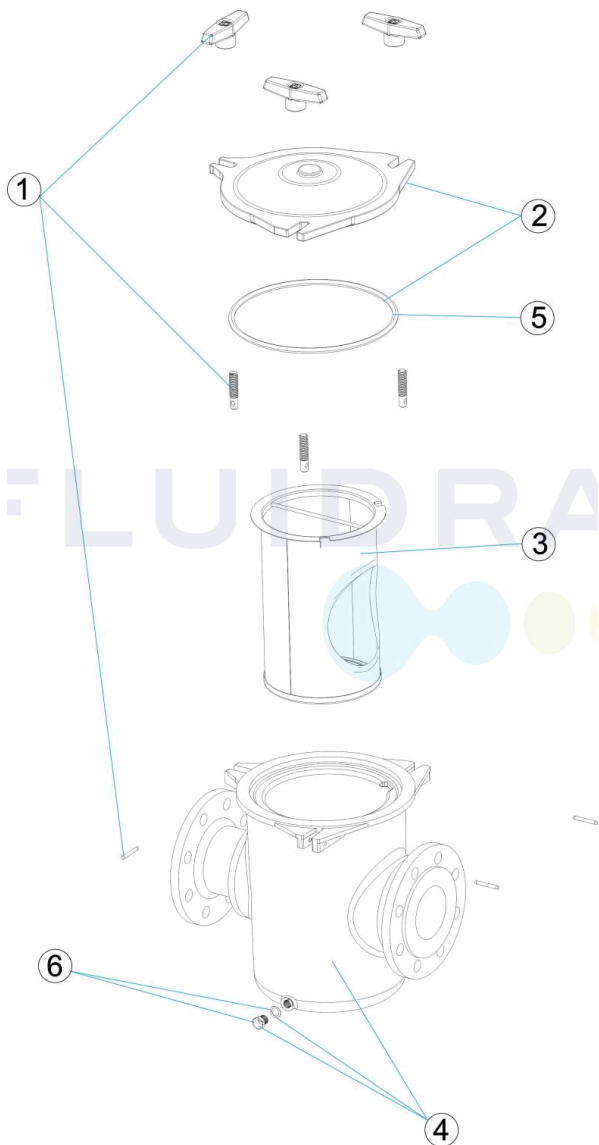

CODE **20026, 20027, 20028, 20029, 20030, 20031, 20032, 20033**

DESCRIPTION: **STRAINER 11L**

ENGLISH

POS	CODE	DESCRIPTION	POS	CODE	DESCRIPTION
1	4405020201	MOTOR PIN	4	* 4405020207	PRE-FILTER 15 HP
2	4405020202	PRE-FILTER COVER	4	* 4405040109	PRE-FILTER DN80-65 3X2.5"
3	4405020203	PRE-FILTER BASKET	4	* 4405040110	PRE-FILTER DN100-80 4X3"
4	* 4405020304	PRE-FILTER DN65-65 2.5X2.5"	4	* 4405020206	PRE-FILTER 12.5 HP
4	* 4405020404	PRE-FILTER 4HP-7.5 HP(01213-01214)	5	4405020255	O' RING D. 232X8
4	* 4405020205	PRE-FILTER 5.5 HP(01215-01216) TO 10 HP	6	4405020232	PRE-FILTER DRAIN PLUG

CODE **20026, 20027, 20028, 20029, 20030, 20031, 20032, 20033**

DESCRIPTION: **STRAINER 11L**

OBSERVATIONS

POS	CODE	OBSERVATIONS
4	4405020205	FOR: 20029
4	4405020206	FOR: 20033
4	4405020207	FOR: 20030
4	4405020304	FOR: 20026
4	4405020404	FOR: 20027, 20028
4	4405040109	FOR: 20031
4	4405040110	FOR: 20032

CODICE **20026, 20027, 20028, 20029, 20030, 20031, 20032, 20033**

DESCRIZIONE: **PREFILTRO 11L**

ITALIANO

POS	CODICE	DESCRIZIONE	POS	CODICE	DESCRIZIONE
1	4405020201	CHIUSURA PREFILTRO	4	* 4405020207	PREFILTRO 15 HP
2	4405020202	COPERCHIO PREFILTRO	4	* 4405040109	PREFILTRO DN80-65 3X2,5"
3	4405020203	CESTO PREFILTRO	4	* 4405040110	PREFILTRO DN100-80 4X3"
4	* 4405020304	PREFILTRO DN65-65 2,5X2,5"	4	* 4405020206	PREFILTRO 12,5 HP
4	* 4405020404	PREFILTRO 4HP-7,5 HP(01213-01214)	5	4405020255	O-RING D. 232X8
4	* 4405020205	PREFILTRO 5,5 HP(01215-01216) -10 HP	6	4405020232	TAPPO SPURGO PREFILTRO