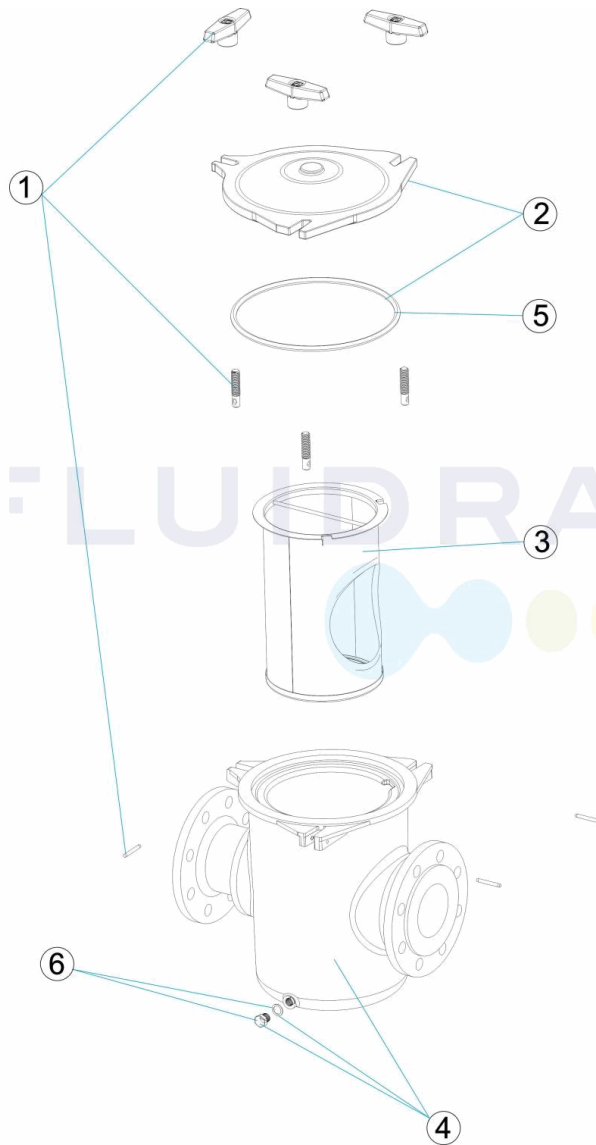

CODIGO **20026, 20027, 20028, 20029, 20030, 20031, 20032, 20033**

DESCRIPCION: **PREFILTRO 11L**

ESPAÑOL

POS	CODIGO	DESCRIPCION	POS	CODIGO	DESCRIPCION
1	4405020201	CIERRE PREFILTRO	4	* 4405020207	PREFILTRO15 HP
2	4405020202	TAPA PREFILTRO	4	* 4405040109	PREFILTRO DN80-65 3X2,5"
3	4405020203	CESTO PREFILTRO	4	* 4405040110	PREFILTRO DN100-80 4X3"
4	* 4405020304	PREFILTRO DN65-65 2.5X2.5"	4	* 4405020206	PREFILTRO 12,5 HP
4	* 4405020404	PREFILTRO 4HP A 7.5HP(01213-01214)	5	4405020255	JUNTA TORICA D. 232X8
4	* 4405020205	PREFILTRO DE 5,5 HP(01215-01216) A 10 HP	6	4405020232	TAPON PURGA PREFILTRO

CODIGO 20026, 20027, 20028, 20029, 20030, 20031, 20032, 20033

DESCRIPCION: PREFILTRO 11L

OBSERVACIONES

POS	CODIGO	OBSERVACIONES
4	4405020205	PARA: 20029
4	4405020206	PARA: 20033
4	4405020207	PARA: 20030
4	4405020304	PARA: 20026
4	4405020404	PARA: 20027, 20028
4	4405040109	PARA: 20031
4	4405040110	PARA: 20032

CODE **20026, 20027, 20028, 20029, 20030, 20031, 20032, 20033**

DESCRIPTION: **PRÉFILTRE 11L**

FRANCAIS

POS	CODE	DESCRIPTION	POS	CODE	DESCRIPTION
1	4405020201	FERMETURE PRÉFILTRE	4	* 4405020207	PREFILTRE 15 HP
2	4405020202	COUVERCLE PRÉFILTRE	4	* 4405040109	PREFILTRE DN80-65 3X2,5"
3	4405020203	PANIER PRÉFILTRE	4	* 4405040110	PREFILTRE DN100-80 4X3"
4	* 4405020304	PREFILTRE DN65-65 2,5X2,5"	4	* 4405020206	PREFILTRE 12,5 HP
4	* 4405020404	PREFILTRE 4HP-7,5HP(01213-01214)	5	4405020255	JOINT TORIQUE D. 232X8
4	* 4405020205	PREFILTRE DE 5,5HP(01215-01216) A 10 HP	6	4405020232	BOUCHON PURGE PRÉFILTRE

CODE **20026, 20027, 20028, 20029, 20030, 20031, 20032, 20033**

DESCRIPTION: **PRÉFILTRE 11L**

OBSERVATIONS

POS	CODE	OBSERVATIONS
4	4405020205	POUR: 20029
4	4405020206	POUR: 20033
4	4405020207	POUR: 20030
4	4405020304	POUR: 20026
4	4405020404	POUR: 20027, 20028
4	4405040109	POUR: 20031
4	4405040110	POUR: 20032