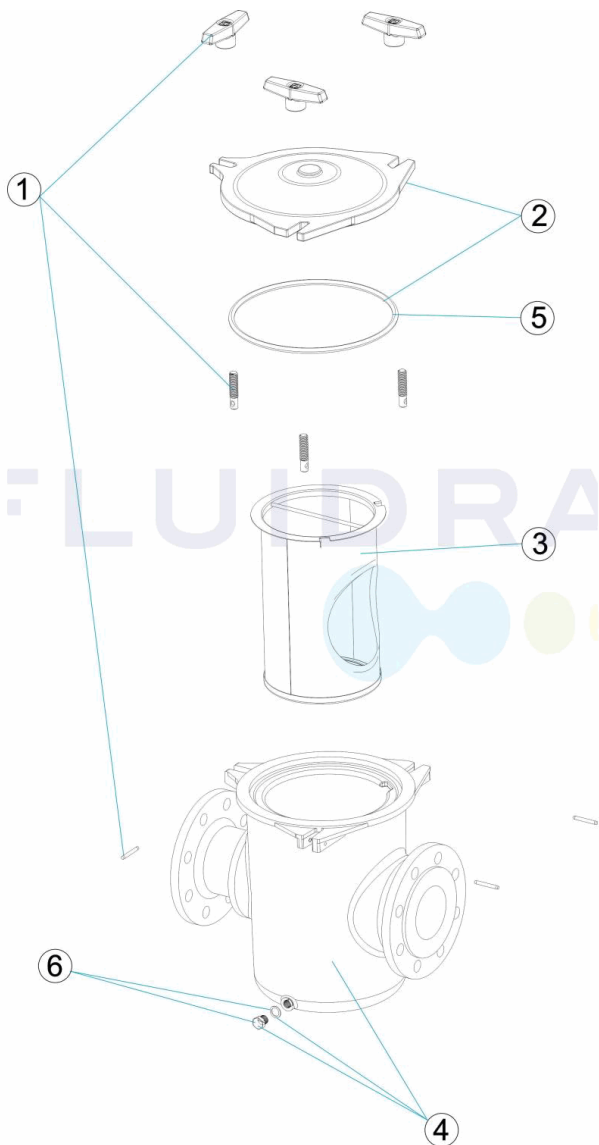

CODE **20026, 20027, 20028, 20029, 20030, 20031, 20032, 20033**

BESCHREIBUNG: **VORFILTER 11L**

DEUTSCH

POS	CODE	BESCHREIBUNG	POS	CODE	BESCHREIBUNG
1	4405020201	VERSCHLUSS VORFILTER	4	* 4405020207	VORFILTER 15HP
2	4405020202	VORFILTERDECKEL	4	* 4405040109	VORFILTER DN80-65 3X2,5"
3	4405020203	VORFILTERKORB	4	* 4405040110	VORFILTER DN100-80 4X3"
4	* 4405020304	VORFILTER DN65-65 2,5X2,5"	4	* 4405020206	VORFILTER 12,5 HP
4	* 4405020404	VORFILTER 4HP-7,5HP(01213-01214)	5	4405020255	O-RING D. 232X8
4	* 4405020205	VORFILTER VON 5,5HP(01215-01216) BIS 10 HP	6	4405020232	ABLASSSCHRAUBE VORFILTER

CODE **20026, 20027, 20028, 20029, 20030, 20031, 20032, 20033**

BESCHREIBUNG: **VORFILTER 11L**

HINWEISE

POS	CODE	HINWEISE
4	4405020205	FÜR: 20029
4	4405020206	FÜR: 20033
4	4405020207	FÜR: 20030
4	4405020304	FÜR: 20026
4	4405020404	FÜR: 20027, 20028
4	4405040109	FÜR: 20031
4	4405040110	FÜR: 20032

CODIGO 20026, 20027, 20028, 20029, 20030, 20031, 20032, 20033

DESCRIÇÃO: PRÉ-FILTRO 11 L

PORTUGUES

POS	CODIGO	DESCRIÇÃO	POS	CODIGO	DESCRIÇÃO
1	4405020201	FECHO PRÉ-FILTRO	4	* 4405020207	PRÉ-FILTRO 15 HP
2	4405020202	TAMPA PRÉ-FILTRO	4	* 4405040109	PRÉ-FILTRO DN80-65 3X2,5"
3	4405020203	CESTO PRÉ-FILTRO	4	* 4405040110	PRÉ-FILTRO DN100-80 4X3"
4	* 4405020304	PRÉ-FILTRO DN65-65 2,5X2,5"	4	* 4405020206	PRÉ-FILTRO 12,5 HP
4	* 4405020404	PRÉ-FILTRO 4HP - 7,5HP(01213-01214)	5	4405020255	JUNTA TÓRICA D. 232X8
4	* 4405020205	PRÉ-FILTRO DE 5,5 HP(01215-01216)- 10 HP	6	4405020232	TAMPÃO PURGA - PRÉ-FILTRO

CODIGO 20026, 20027, 20028, 20029, 20030, 20031, 20032, 20033

DESCRIÇÃO: PRÉ-FILTRO 11 L

OBSERVAÇÕES

POS	CODIGO	OBSERVAÇÕES
4	4405020205	PARA: 20029
4	4405020206	PARA: 20033
4	4405020207	PARA: 20030
4	4405020304	PARA: 20026
4	4405020404	PARA: 20027, 20028
4	4405040109	PARA: 20031
4	4405040110	PARA: 20032