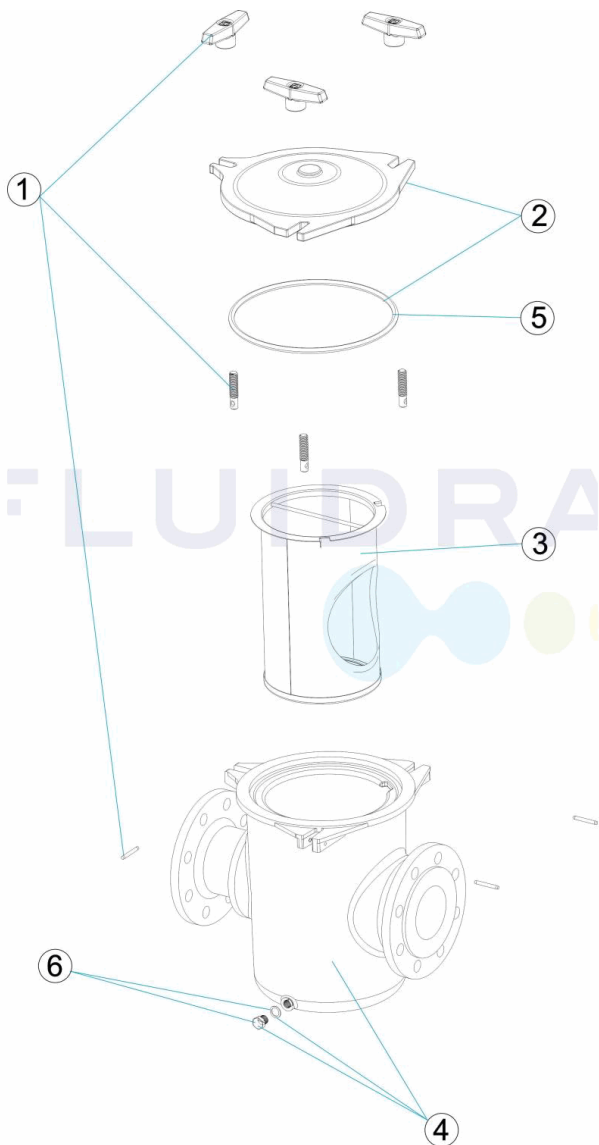

CODIGO **20026, 20027, 20028, 20029, 20030, 20031, 20032, 20033**

DESCRIPCION: **PREFILTRO 11L**

ESPAÑOL

POS	CODIGO	DESCRIPCION	POS	CODIGO	DESCRIPCION
1	4405020201	CIERRE PREFILTRO	4	* 4405020207	PREFILTRO15 HP
2	4405020202	TAPA PREFILTRO	4	* 4405040109	PREFILTRO DN80-65 3X2,5"
3	4405020203	CESTO PREFILTRO	4	* 4405040110	PREFILTRO DN100-80 4X3"
4	* 4405020304	PREFILTRO DN65-65 2.5X2.5"	4	* 4405020206	PREFILTRO 12,5 HP
4	* 4405020404	PREFILTRO 4HP A 7.5HP(01213-01214)	5	4405020255	JUNTA TORICA D. 232X8
4	* 4405020205	PREFILTRO DE 5,5 HP(01215-01216) A 10 HP	6	4405020232	TAPON PURGA PREFILTRO

CODIGO 20026, 20027, 20028, 20029, 20030, 20031, 20032, 20033

DESCRIPCION: PREFILTRO 11L

OBSERVACIONES

POS	CODIGO	OBSERVACIONES
4	4405020205	PARA: 20029
4	4405020206	PARA: 20033
4	4405020207	PARA: 20030
4	4405020304	PARA: 20026
4	4405020404	PARA: 20027, 20028
4	4405040109	PARA: 20031
4	4405040110	PARA: 20032

CODE **20026, 20027, 20028, 20029, 20030, 20031, 20032, 20033**

DESCRIPTION: **PRÉFILTRE 11L**

FRANCAIS

POS	CODE	DESCRIPTION	POS	CODE	DESCRIPTION
1	4405020201	FERMETURE PRÉFILTRE	4	* 4405020207	PREFILTRE 15 HP
2	4405020202	COUVERCLE PRÉFILTRE	4	* 4405040109	PREFILTRE DN80-65 3X2,5"
3	4405020203	PANIER PRÉFILTRE	4	* 4405040110	PREFILTRE DN100-80 4X3"
4	* 4405020304	PREFILTRE DN65-65 2,5X2,5"	4	* 4405020206	PREFILTRE 12,5 HP
4	* 4405020404	PREFILTRE 4HP-7,5HP(01213-01214)	5	4405020255	JOINT TORIQUE D. 232X8
4	* 4405020205	PREFILTRE DE 5,5HP(01215-01216) A 10 HP	6	4405020232	BOUCHON PURGE PRÉFILTRE

CODE **20026, 20027, 20028, 20029, 20030, 20031, 20032, 20033**

DESCRIPTION: **PRÉFILTRE 11L**

OBSERVATIONS

POS	CODE	OBSERVATIONS
4	4405020205	POUR: 20029
4	4405020206	POUR: 20033
4	4405020207	POUR: 20030
4	4405020304	POUR: 20026
4	4405020404	POUR: 20027, 20028
4	4405040109	POUR: 20031
4	4405040110	POUR: 20032