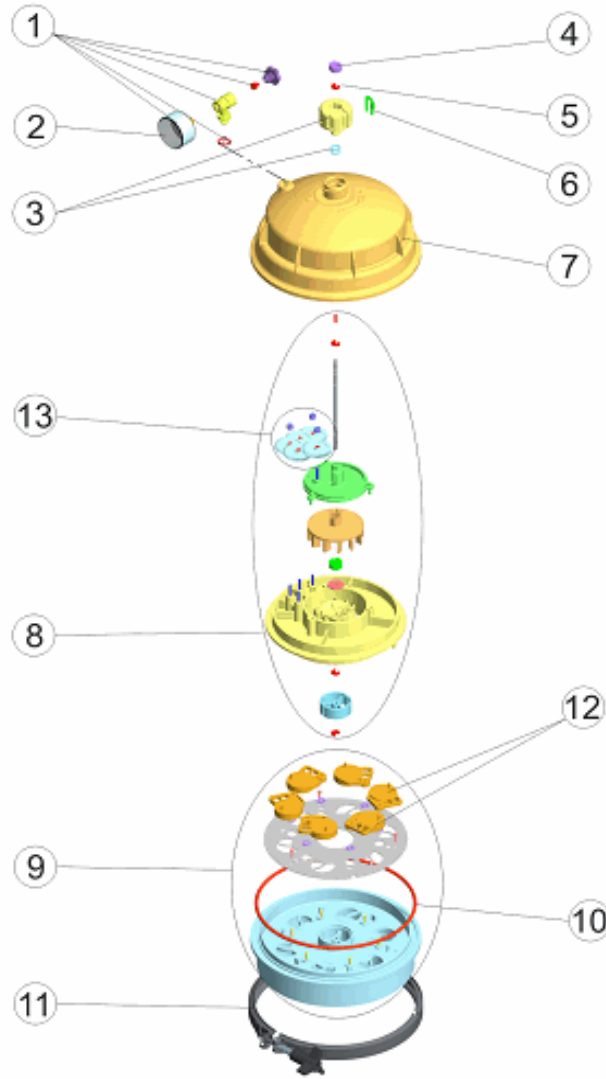

CODIGO **21257**

DESCRIPCION: **VALVULA NET'N' CLEAN D. 50 EUR.**

**ESPAÑOL**

POS	CODIGO	DESCRIPCION	POS	CODIGO	DESCRIPCION
1	4406020910	CJTO. MANOMETRO	8	4406020908	PLACA BASE
2	4406020909	MANOMETRO VALVULA NET'N'CLEAN	9	4406020912	CUERPO CONEXIONES CON TAPETAS
3	4406020902	CJTO. POMO VALVULA NET'N'CLEAN	10	4406020906	JUNTA CUERPO CONEXIONES
4	21257R0009	TAPON VALVULA NET'N'CLEAN	11	4406020901	CJTO. ZUNCHO VALVULA NET'N'CLEAN
5	4406020904	ARANDELA DE SEGURIDAD	12	4406020911	TAPETAS CON JUNTA VALVULA
6	4406020903	SEGURO POMO	13	4406010028	CJTO ENGRANAJE
7	4406020905	CJTO. CUBIERTA			

CODE **21257**

DESCRIPTION: **VANNE NET'N'CLEAN D. 50 EUR.**

**FRANCAIS**

POS	CODE	DESCRIPTION	POS	CODE	DESCRIPTION
1	4406020910	ENSEMBLE DE MANOMETRE	8	4406020908	CARTE MERE
2	4406020909	MANOMETRE VANNE NET'N'CLEAN	9	4406020912	BORNIER A PLAQUETTES
3	4406020902	ENS. POMMEAU VANNE NET'N'CLEAN	10	4406020906	JOINT BORNIER
4	21257R0009	BOUCHON VANNE NET'N'CLEAN	11	4406020901	ENS. COLLIER VANNE NET'N'CLEAN
5	4406020904	RONDELLE DE SURETE	12	4406020911	ENSEMBLE COLLIER VANNE NET'N'CLEAN
6	4406020903	SURETE POMMEAU	13	4406010028	ENSEMBLE ENGRENAGE
7	4406020905	ENS. CAPOT			

CODICE **21257**

DESCRIZIONE: **VALVOLA NET'N'CLEAN D. 50 EUR.**

**ITALIANO**

POS	CODICE	DESCRIZIONE	POS	CODICE	DESCRIZIONE
1	4406020910	KIT MANOMETRO	8	4406020908	SCHEDA PRINCIPALE
2	4406020909	MANOMETRO VALVOLA NET'N'CLEAN	9	4406020912	CORPO COLLEGAMENTI CON COPERCHIETTI
3	4406020902	GRUPPO POMELLO VALVOLA NET'N'CLEAN	10	4406020906	GUARNIZIONE CORPO COLLEGAMENTI
4	21257R0009	TAPPO VALVOLA NET'N'CLEAN	11	4406020901	GRUPPO FASCETTA VALVOLA NET'N'CLEAN
5	4406020904	RONDELLA DI SICUREZZA	12	4406020911	COPERCHI CON GUARNIZIONI PER TRSTATA NET'N'CLEAN
6	4406020903	SICURA POMELLO	13	4406010028	CONGIUNTO INGRANAGGIO
7	4406020905	GRUPPO COPERTURA			