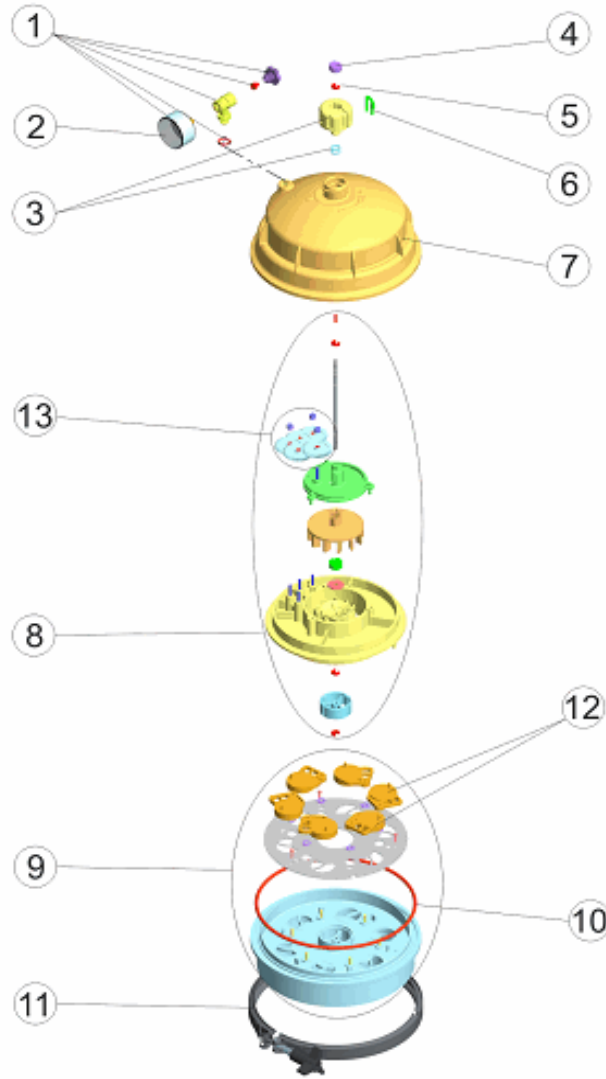

CODE **21257**

BESCHREIBUNG: **VENTIL NET'N'CLEAN D. 50 EUR.**

**DEUTSCHE**

POS	CODE	BESCHREIBUNG	POS	CODE	BESCHREIBUNG
1	4406020910	MANOMETER KOMPLETT	8	4406020908	GRUNDPLATTE
2	4406020909	MANOMETER VENTIL NET'N'CLEAN	9	4406020912	KÖRPER ANSCHLÜSSE MIT
3	4406020902	SET DREHGRIFF VENTIL NET'N'CLEAN	10	4406020906	DICHTUNG KÖRPER ANSCHLÜSSE
4	21257R0009	PFROPFEN VENTIL NET'N'CLEAN	11	4406020901	SET KLAMMEREINSATZ VENTIL NET'N'CLEAN
5	4406020904	SICHERHEITSSCHEIBE	12	4406020911	KAPPEN MIT DICHTUNG FÜR VENTIL
6	4406020903	DREHGRIFFSICHERUNG	13	4406010028	GETRIEBERÄDER
7	4406020905	SET ABDECKUNG			

CODE **21257**

DESCRIPTION: **NET'N'CLEAN VALVE D. 50 EUR.**

**ENGLISH**

POS	CODE	DESCRIPTION	POS	CODE	DESCRIPTION
1	4406020910	PRESSURE GAUGE ASSEMBLY	8	4406020908	BASEPLATE
2	4406020909	PRESSURE GAUGE, NET'N'CLEAN VALVE	9	4406020912	CONNECTION BODY WITH COVER
3	4406020902	NET'N'CLEAN VALVE KNOB ASSY.	10	4406020906	CONNECTION BODY GASKET
4	21257R0009	NET'N'CLEAN VALVE PLUG	11	4406020901	NET'N'CLEAN VALVE V-CLAMP SET ASSY
5	4406020904	SAFETY WASHER	12	4406020911	CAPS WITH VALVE SEAL
6	4406020903	KNOB LOCK	13	4406010028	GEARS
7	4406020905	COVER ASSY			

CODIGO **21257**

DESCRIPCION: **VALVULA NET'N' CLEAN D. 50 EUR.**

**ESPAÑOL**

POS	CODIGO	DESCRIPCION	POS	CODIGO	DESCRIPCION
1	4406020910	CJTO. MANOMETRO	8	4406020908	PLACA BASE
2	4406020909	MANOMETRO VALVULA NET'N'CLEAN	9	4406020912	CUERPO CONEXIONES CON TAPETAS
3	4406020902	CJTO. POMO VALVULA NET'N'CLEAN	10	4406020906	JUNTA CUERPO CONEXIONES
4	21257R0009	TAPON VALVULA NET'N'CLEAN	11	4406020901	CJTO. ZUNCHO VALVULA NET'N'CLEAN
5	4406020904	ARANDELA DE SEGURIDAD	12	4406020911	TAPETAS CON JUNTA VALVULA
6	4406020903	SEGURO POMO	13	4406010028	CJTO ENGRANAJE
7	4406020905	CJTO. CUBIERTA			