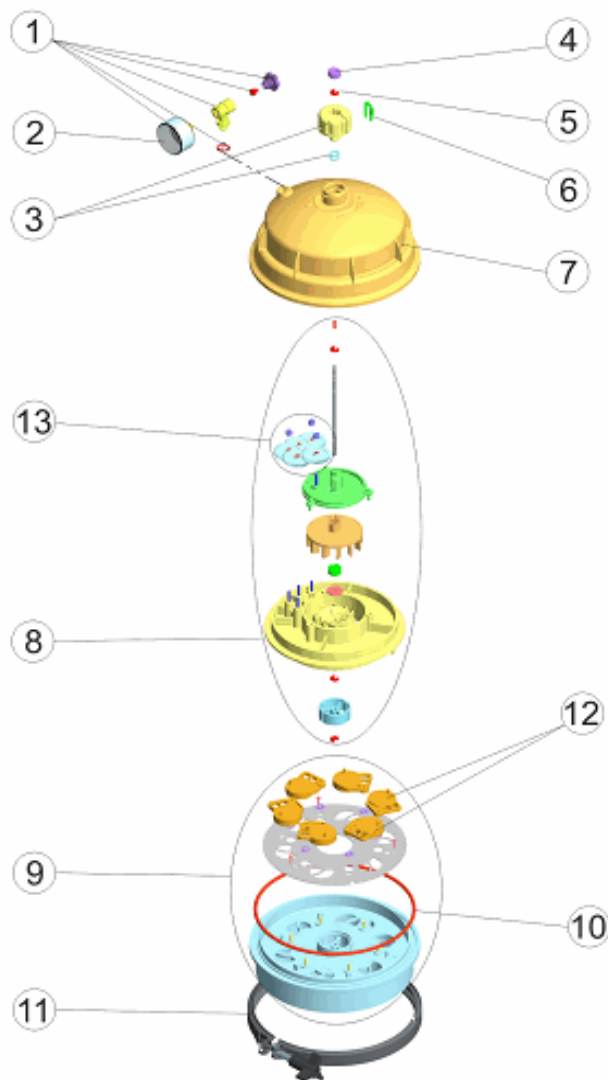

CODIGO **21257**

DESCRIPCION: **VALVULA NET'N' CLEAN D. 50 EUR.**

**ESPAÑOL**

POS	CODIGO	DESCRIPCION	POS	CODIGO	DESCRIPCION
1	4406020910	CJTO. MANOMETRO	8	4406020908	PLACA BASE
2	4406020909	MANOMETRO VALVULA NET'N'CLEAN	9	4406020912	CUERPO CONEXIONES CON TAPETAS
3	4406020902	CJTO. POMO VALVULA NET'N'CLEAN	10	4406020906	JUNTA CUERPO CONEXIONES
4	21257R0009	TAPON VALVULA NET'N'CLEAN	11	4406020901	CJTO. ZUNCHO VALVULA NET'N'CLEAN
5	4406020904	ARANDELA DE SEGURIDAD	12	4406020911	TAPETAS CON JUNTA VALVULA
6	4406020903	SEGURO POMO	13	4406010028	CJTO ENGRANAJE
7	4406020905	CJTO. CUBIERTA			

CODE **21257**

DESCRIPTION: **VANNE NET'N'CLEAN D. 50 EUR.**

**FRANCAIS**

POS	CODE	DESCRIPTION	POS	CODE	DESCRIPTION
1	4406020910	ENSEMBLE DE MANOMETRE	8	4406020908	CARTE MERE
2	4406020909	MANOMETRE VANNE NET'N'CLEAN	9	4406020912	BORNIER A PLAQUETTES
3	4406020902	ENS. POMMEAU VANNE NET'N'CLEAN	10	4406020906	JOINT BORNIER
4	21257R0009	BOUCHON VANNE NET'N'CLEAN	11	4406020901	ENS. COLLIER VANNE NET'N'CLEAN
5	4406020904	RONDELLE DE SURETE	12	4406020911	ENSEMBLE COLLIER VANNE NET'N'CLEAN
6	4406020903	SURETE POMMEAU	13	4406010028	ENSEMBLE ENGRENAGE
7	4406020905	ENS. CAPOT			

CODICE **21257**

DESCRIZIONE: **VALVOLA NET'N'CLEAN D. 50 EUR.**

**ITALIANO**

POS	CODICE	DESCRIZIONE	POS	CODICE	DESCRIZIONE
1	4406020910	KIT MANOMETRO	8	4406020908	SCHEDA PRINCIPALE
2	4406020909	MANOMETRO VALVOLA NET'N'CLEAN	9	4406020912	CORPO COLLEGAMENTI CON COPERCHIETTI
3	4406020902	GRUPPO POMELLO VALVOLA NET'N'CLEAN	10	4406020906	GUARNIZIONE CORPO COLLEGAMENTI
4	21257R0009	TAPPO VALVOLA NET'N'CLEAN	11	4406020901	GRUPPO FASCETTA VALVOLA NET'N'CLEAN
5	4406020904	RONDELLA DI SICUREZZA	12	4406020911	COPERCHI CON GUARNIZIONI PER TRSTATA NET'N'CLEAN
6	4406020903	SICURA POMELLO	13	4406010028	CONGIUNTO INGRANAGGIO
7	4406020905	GRUPPO COPERTURA			