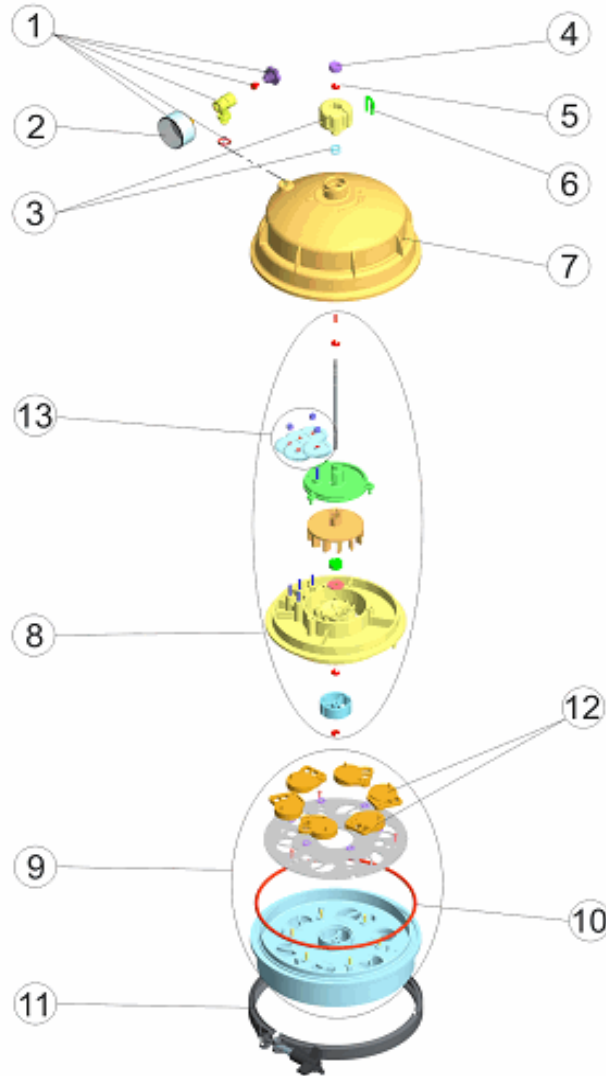

CODE **21257**

BESCHREIBUNG: **VENTIL NET'N'CLEAN D. 50 EUR.**

**DEUTSCHE**

POS	CODE	BESCHREIBUNG	POS	CODE	BESCHREIBUNG
1	4406020910	MANOMETER KOMPLETT	8	4406020908	GRUNDPLATTE
2	4406020909	MANOMETER VENTIL NET'N'CLEAN	9	4406020912	KÖRPER ANSCHLÜSSE MIT
3	4406020902	SET DREHGRIFF VENTIL NET'N'CLEAN	10	4406020906	DICHTUNG KÖRPER ANSCHLÜSSE
4	21257R0009	PFROPFEN VENTIL NET'N'CLEAN	11	4406020901	SET KLAMMEREINSATZ VENTIL NET'N'CLEAN
5	4406020904	SICHERHEITSSCHEIBE	12	4406020911	KAPPEN MIT DICHTUNG FÜR VENTIL
6	4406020903	DREHGRIFFSICHERUNG	13	4406010028	GETRIEBERÄDER
7	4406020905	SET ABDECKUNG			

CODE **21257**

DESCRIPTION: **NET'N'CLEAN VALVE D. 50 EUR.**

**ENGLISH**

POS	CODE	DESCRIPTION	POS	CODE	DESCRIPTION
1	4406020910	PRESSURE GAUGE ASSEMBLY	8	4406020908	BASEPLATE
2	4406020909	PRESSURE GAUGE, NET'N'CLEAN VALVE	9	4406020912	CONNECTION BODY WITH COVER
3	4406020902	NET'N'CLEAN VALVE KNOB ASSY.	10	4406020906	CONNECTION BODY GASKET
4	21257R0009	NET'N'CLEAN VALVE PLUG	11	4406020901	NET'N'CLEAN VALVE V-CLAMP SET ASSY
5	4406020904	SAFETY WASHER	12	4406020911	CAPS WITH VALVE SEAL
6	4406020903	KNOB LOCK	13	4406010028	GEARS
7	4406020905	COVER ASSY			

CODIGO **21257**

DESCRIPCION: **VALVULA NET'N' CLEAN D. 50 EUR.**

**ESPAÑOL**

POS	CODIGO	DESCRIPCION	POS	CODIGO	DESCRIPCION
1	4406020910	CJTO. MANOMETRO	8	4406020908	PLACA BASE
2	4406020909	MANOMETRO VALVULA NET'N'CLEAN	9	4406020912	CUERPO CONEXIONES CON TAPETAS
3	4406020902	CJTO. POMO VALVULA NET'N'CLEAN	10	4406020906	JUNTA CUERPO CONEXIONES
4	21257R0009	TAPON VALVULA NET'N'CLEAN	11	4406020901	CJTO. ZUNCHO VALVULA NET'N'CLEAN
5	4406020904	ARANDELA DE SEGURIDAD	12	4406020911	TAPETAS CON JUNTA VALVULA
6	4406020903	SEGURO POMO	13	4406010028	CJTO ENGRANAJE
7	4406020905	CJTO. CUBIERTA			