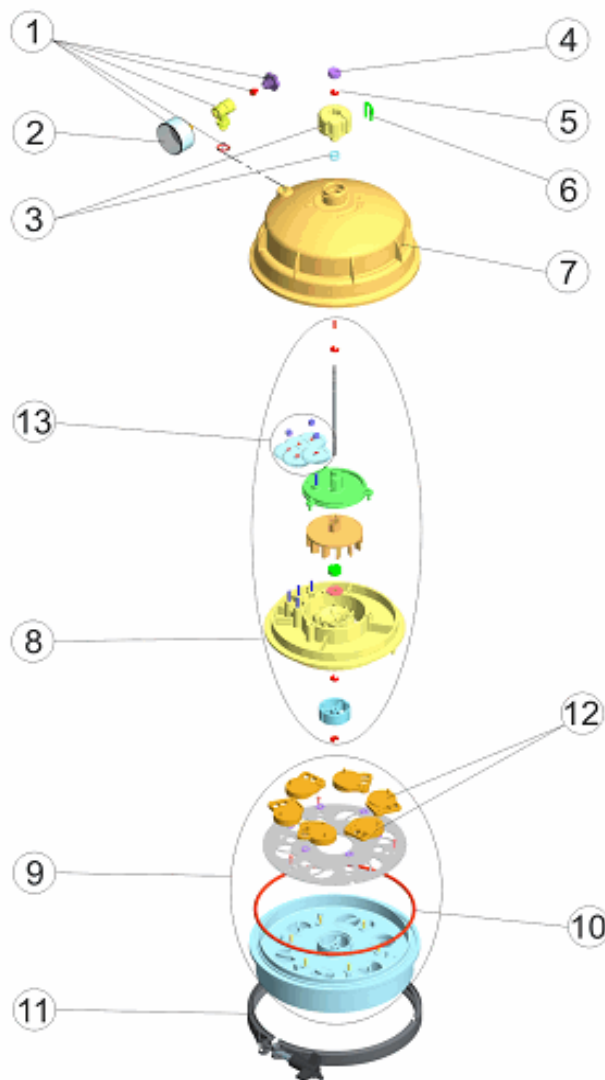

CODE **21257**

DESCRIPTION: **VANNE NET'N'CLEAN D. 50 EUR.**

**FRANCAIS**

POS	CODE	DESCRIPTION	POS	CODE	DESCRIPTION
1	4406020910	ENSEMBLE DE MANOMETRE	8	4406020908	CARTE MERE
2	4406020909	MANOMETRE VANNE NET'N'CLEAN	9	4406020912	BORNIER A PLAQUETTES
3	4406020902	ENS. POMMEAU VANNE NET'N'CLEAN	10	4406020906	JOINT BORNIER
4	21257R0009	BOUCHON VANNE NET'N'CLEAN	11	4406020901	ENS. COLLIER VANNE NET'N'CLEAN
5	4406020904	RONDELLE DE SURETE	12	4406020911	ENSEMBLE COLLIER VANNE NET'N'CLEAN
6	4406020903	SURETE POMMEAU	13	4406010028	ENSEMBLE ENGRENAGE
7	4406020905	ENS. CAPOT			

CODICE **21257**

DESCRIZIONE: **VALVOLA NET'N'CLEAN D. 50 EUR.**

**ITALIANO**

POS	CODICE	DESCRIZIONE	POS	CODICE	DESCRIZIONE
1	4406020910	KIT MANOMETRO	8	4406020908	SCHEDA PRINCIPALE
2	4406020909	MANOMETRO VALVOLA NET'N'CLEAN	9	4406020912	CORPO COLLEGAMENTI CON COPERCHIETTI
3	4406020902	GRUPPO POMELLO VALVOLA NET'N'CLEAN	10	4406020906	GUARNIZIONE CORPO COLLEGAMENTI
4	21257R0009	TAPPO VALVOLA NET'N'CLEAN	11	4406020901	GRUPPO FASCETTA VALVOLA NET'N'CLEAN
5	4406020904	RONDELLA DI SICUREZZA	12	4406020911	COPERCHI CON GUARNIZIONI PER TRSTATA NET'N'CLEAN
6	4406020903	SICURA POMELLO	13	4406010028	CONGIUNTO INGRANAGGIO
7	4406020905	GRUPPO COPERTURA			

CODIGO **21257**

DESCRIÇÃO: **VÁLVULA NET'N' CLEAN D. 50 EUR.**

**PORTUGUES**

POS	CODIGO	DESCRIÇÃO	POS	CODIGO	DESCRIÇÃO
1	4406020910	CONJUNTO MANOMETRO	8	4406020908	PLACA BASE
2	4406020909	MANÓMETRO VÁLVULA NET'N'CLEAN	9	4406020912	CORPO LIGAÇÃO COM TAMPAS
3	4406020902	CONJ. MANÍPULO VÁLVULA	10	4406020906	JUNTA CORPO LIGAÇÕES
4	21257R0009	TAMPÃO VALVULA NET'N'CLEAN	11	4406020901	CONJ.ANEL VÁLVULA NET'N'CLEAN
5	4406020904	ANILHA DE SEGURANÇA	12	4406020911	TAMPA COM JUNTA PARA VALVULA
6	4406020903	SEGURO MAÇANETA	13	4406010028	C.JTO. ENGRENAGENS
7	4406020905	CONJ.COBERTA			