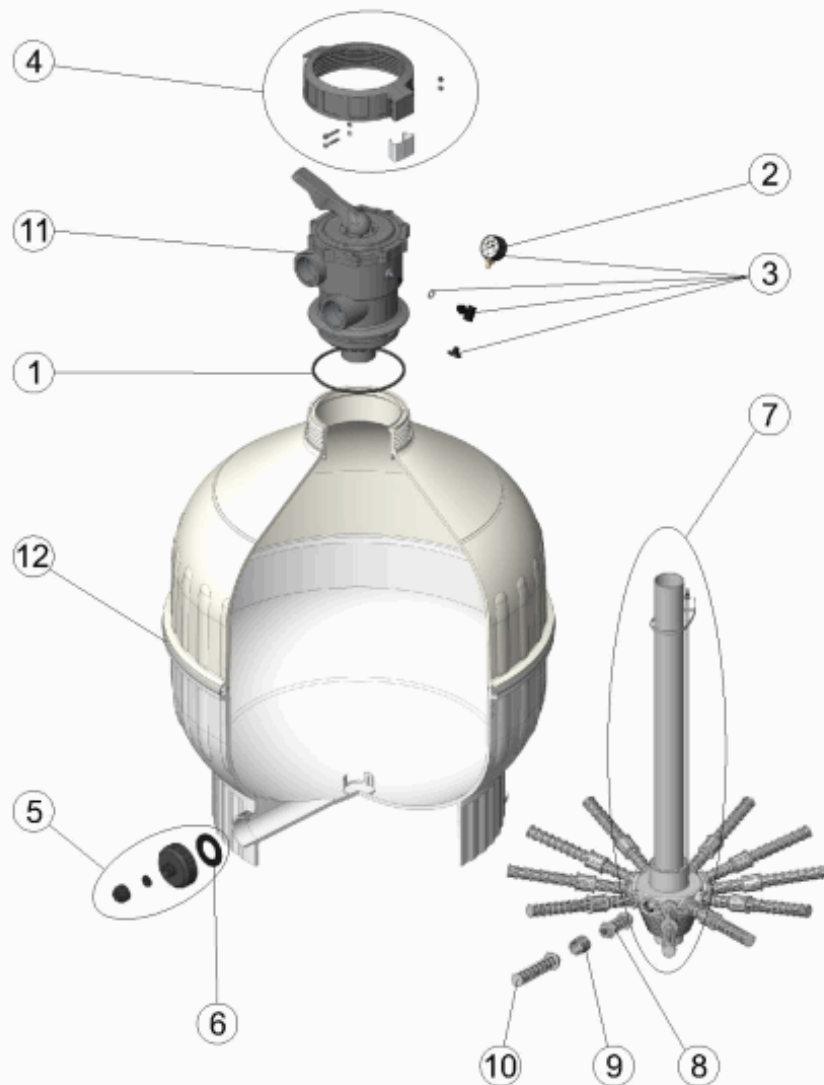

CODE **23866**

BESCHREIBUNG: **"FILTER CANTABRIC TOP 750 - 2"*******

DEUTSCHE

POS	CODE	BESCHREIBUNG	POS	CODE	BESCHREIBUNG
1	4404180201	O-RING DECKEL CANTABRIC	7	23866R0201	UNTERER WASSERVEILER CANTABRIC TOP 750-2"
2	4404220102	MANOMETER 1/8" 3 KG./CM	8	4404180117	FILTERSTERN SCHLITZROHR 3/4" 100mm
3	4404220101	MANOMETER KOMPLETT	9	4404180118	MUFFE 3/4"
4	4404180303	ÜBERWURF DECKEL GETEILT	10	4404300120	FILTERSTERN SCHLITZROHR 3/4" 160mm
5	4404180114	ENTLEERUNG 2"	11	22490	MEHRWEGVENTIL 2" TOP
6	4404180108	FLACHDICHTUNG FILTER			

CODICE **23866**

DESCRIZIONE: **"FILTRO CABTABRIC TOP 750 - 2"""**

ITALIANO

POS	CODICE	DESCRIZIONE	POS	CODICE	DESCRIZIONE
1	4404180201	O-RING	7	23866R0201	KIT COLLETTORE CANTABRIC TOP 750-2"
2	4404220102	MANOMETRO 1/8" 3 KG./CM	8	4404180117	CANDELOTTO COLLETTORE 3/4" 100mm
3	4404220101	MANOMETRO COMPLETO	9	4404180118	MANICOTTO DA 1" 3/4"
4	4404180303	GHIERA COPERCHIO	10	4404300120	CANDELOTTO COLLETTORE 3/4" 160mm
5	4404180114	SCARICO SABBIA 2"	11	22490	VALVOLA TOP NERA 2"
6	4404180108	GUARNIZIONE PIANA FILTRO			

CODIGO **23866**

DESCRIÇÃO: **"FILTRO CABTABRIC TOP 750 - 2"''''**

PORTUGUES

POS	CODIGO	DESCRIÇÃO	POS	CODIGO	DESCRIÇÃO
1	4404180201	JUNTA TÓRICA	7	23866R0201	CJTO COLECTOR CANTABRIC TOP 750-2"
2	4404220102	MANOMETRO 1/8" 3 KG./CM	8	4404180117	BRAÇO COLECTOR 3/4" 100mm
3	4404220101	MANÓMETRO COMPLETO	9	4404180118	MANGUITO UNIÃO 3/4"
4	4404180303	TAMPA ROSCADA PARTIDA	10	4404300120	BRAÇO COLECTOR 3/4" 160mm
5	4404180114	PURGA AREIA 2"	11	22490	VALVULA SELECTORA TOP 2"
6	4404180108	JUNTA PLANA FILTRO			