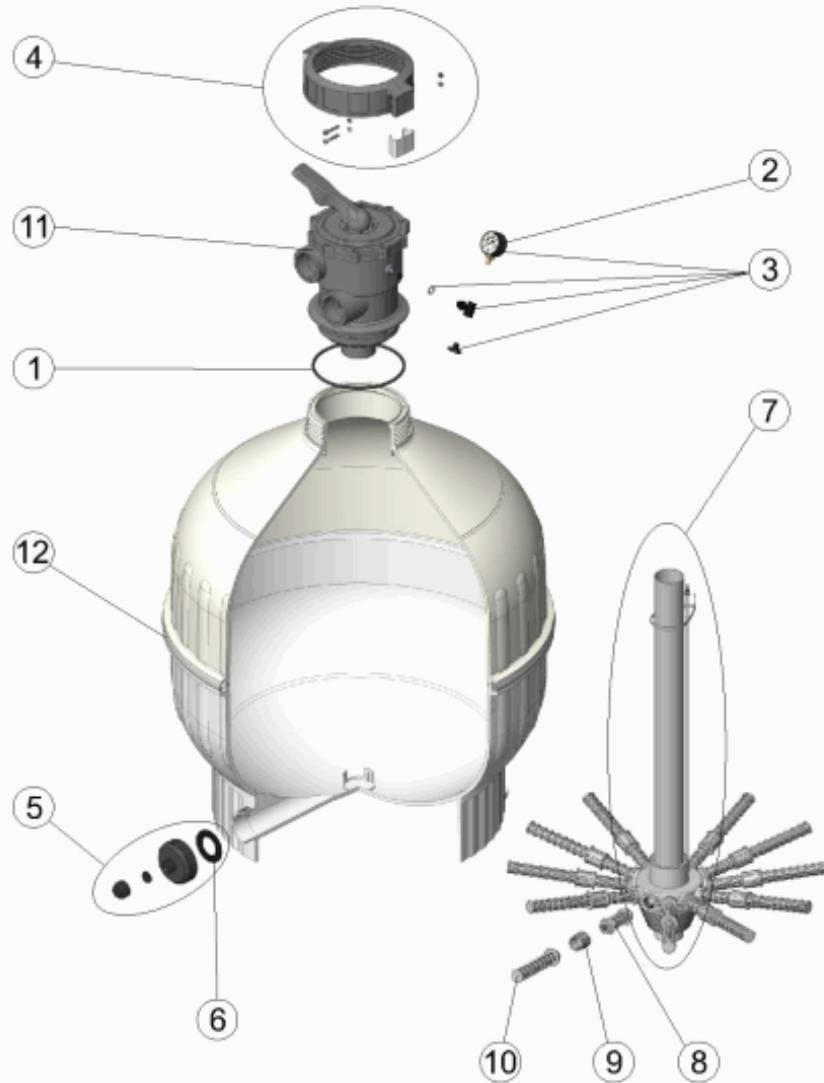

CODE **23866**

BESCHREIBUNG: **"FILTER CANTABRIC TOP 750 - 2"*******

DEUTSCHE

POS	CODE	BESCHREIBUNG	POS	CODE	BESCHREIBUNG
1	4404180201	O-RING DECKEL CANTABRIC	7	23866R0201	UNTERER WASSERVEILER CANTABRIC TOP 750-2"
2	4404220102	MANOMETER 1/8" 3 KG./CM	8	4404180117	FILTERSTERN SCHLITZROHR 3/4" 100mm
3	4404220101	MANOMETER KOMPLETT	9	4404180118	MUFFE 3/4"
4	4404180303	ÜBERWURF DECKEL GETEILT	10	4404300120	FILTERSTERN SCHLITZROHR 3/4" 160mm
5	4404180114	ENTLEERUNG 2"	11	22490	MEHRWEGVENTIL 2" TOP
6	4404180108	FLACHDICHTUNG FILTER			

CODE **23866**

DESCRIPTION: **"FILTRE CABTABRIC TOP 750 - 2"''''"**

FRANCAIS

POS	CODE	DESCRIPTION	POS	CODE	DESCRIPTION
1	4404180201	JOINT TORIQUE	7	23866R0201	ENSEMBLE COLLECTEUR D. 750-2"
2	4404220102	MANOMETRE 1/8" 3 KG./CM	8	4404180117	BRAS DE REPARTITEUR 3/4" 100mm
3	4404220101	MANOMETRE COMPLET	9	4404180118	MANCHON 3/4"
4	4404180303	ECROU DE COUVERCLE DEUX PARTIES	10	4404300120	BRAS DE REPARTITEUR 3/4" 160mm
5	4404180114	PURGE SABLE 2"	11	22490	VANNE TOP 2" ASTRAL NOIRE
6	4404180108	JOINT PLAT FILTRE			

CODICE **23866**

DESCRIZIONE: **"FILTRO CABTABRIC TOP 750 - 2"""**

ITALIANO

POS	CODICE	DESCRIZIONE	POS	CODICE	DESCRIZIONE
1	4404180201	O-RING	7	23866R0201	KIT COLLETTORE CANTABRIC TOP 750-2"
2	4404220102	MANOMETRO 1/8" 3 KG./CM	8	4404180117	CANDELOTTO COLLETTORE 3/4" 100mm
3	4404220101	MANOMETRO COMPLETO	9	4404180118	MANICOTTO DA 1" 3/4"
4	4404180303	GHIERA COPERCHIO	10	4404300120	CANDELOTTO COLLETTORE 3/4" 160mm
5	4404180114	SCARICO SABBIA 2"	11	22490	VALVOLA TOP NERA 2"
6	4404180108	GUARNIZIONE PIANA FILTRO			