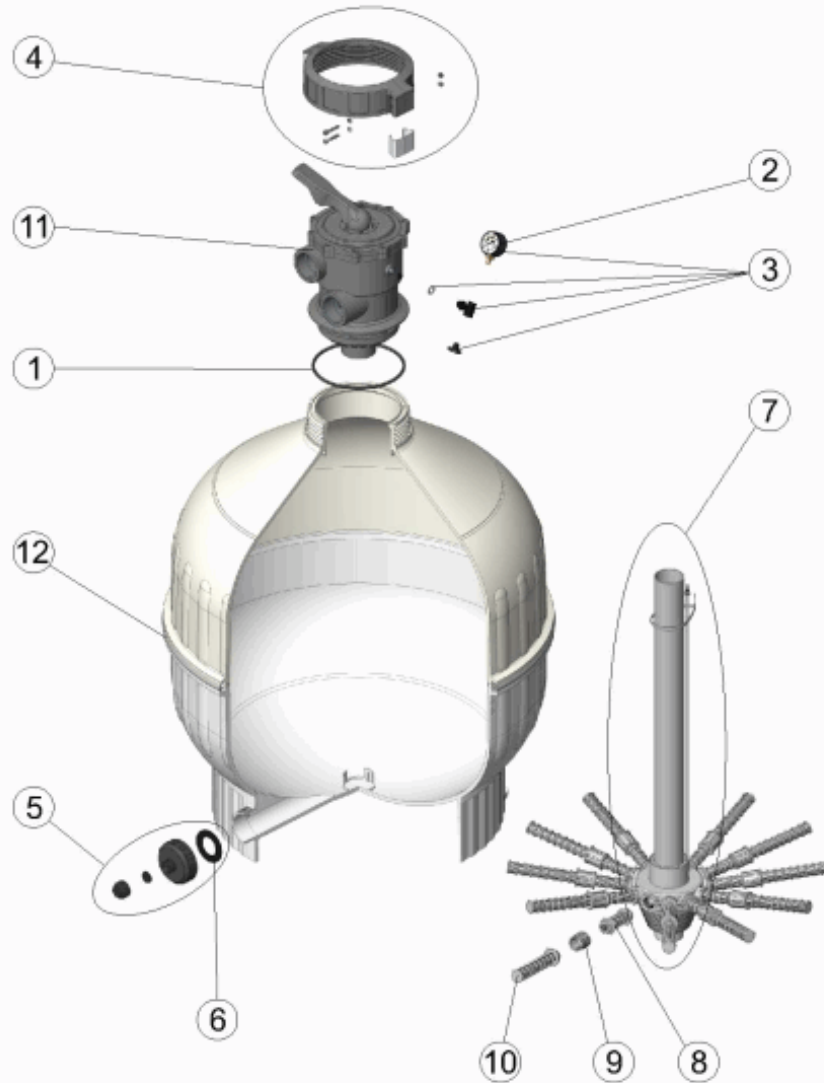

CODE **23866**

BESCHREIBUNG: **"FILTER CANTABRIC TOP 750 - 2"*******

DEUTSCHE

POS	CODE	BESCHREIBUNG	POS	CODE	BESCHREIBUNG
1	4404180201	O-RING DECKEL CANTABRIC	7	23866R0201	UNTERER WASSERVEILER CANTABRIC TOP 750-2"
2	4404220102	MANOMETER 1/8" 3 KG./CM	8	4404180117	FILTERSTERN SCHLITZROHR 3/4" 100mm
3	4404220101	MANOMETER KOMPLETT	9	4404180118	MUFFE 3/4"
4	4404180303	ÜBERWURF DECKEL GETEILT	10	4404300120	FILTERSTERN SCHLITZROHR 3/4" 160mm
5	4404180114	ENTLEERUNG 2"	11	22490	MEHRWEGVENTIL 2" TOP
6	4404180108	FLACHDICHTUNG FILTER			

CODE **23866**

DESCRIPTION: **"CABTABRIC TOP 750 - 2"''''**

ENGLISH

POS	CODE	DESCRIPTION	POS	CODE	DESCRIPTION
1	4404180201	'O' RING	7	23866R0201	COLLECTOR ASSEMBLY CANTABRIC TOP 750-2"
2	4404220102	PRESSURE GAUGE 1/8" 3 KG./CM	8	4404180117	MANIFOLD ARM 3/4" 100 mm
3	4404220101	COMPLETE PRESSURE GAUGE UNIT	9	4404180118	UNION BUSH 3/4"
4	4404180303	SPLIT THREADED COLLAR	10	4404300120	MANIFOLD ARM 3/4" 160 mm
5	4404180114	SAND PURGE 2"	11	22490	MULTIPOINT VALVE 2" TOP
6	4404180108	FILTER FLAT GASKET			

CODIGO **23866**

DESCRIPCION: **FILTRO CABTABRIC TOP 750 - 2"**

ESPAÑOL

POS	CODIGO	DESCRIPCION	POS	CODIGO	DESCRIPCION
1	4404180201	JUNTA TORICA	7	23866R0201	CJTO. COLECTOR CTB TOP 750-2"
2	4404220102	MANOMETRO 1/8" 3 KG/CM	8	4404180117	BRAZO COLECTOR 3/4" 100 mm
3	4404220101	MANOMETRO COMPLETO	9	4404180118	MANGUITO ENLACE 3/4"
4	4404180303	TAPA ROSCADA PARTIDA	10	4404300120	BRAZO COLECTOR 3/4" 160 mm
5	4404180114	PURGA ARENA 2"	11	22490	VALVULA TOP GAS NEGRA 2"
6	4404180108	JUNTA PLANA FILTRO			