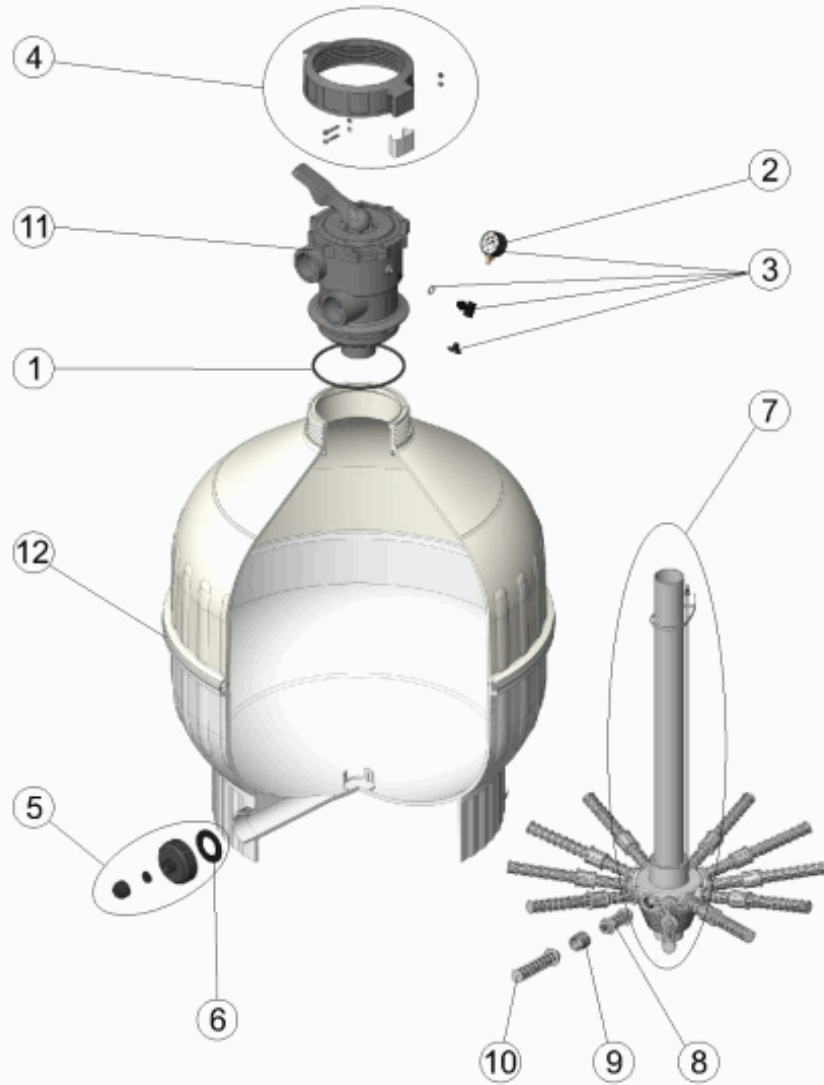

CODE **23866**

BESCHREIBUNG: **"FILTER CANTABRIC TOP 750 - 2"*******

DEUTSCHE

POS	CODE	BESCHREIBUNG	POS	CODE	BESCHREIBUNG
1	4404180201	O-RING DECKEL CANTABRIC	7	23866R0201	UNTERER WASSERVEILER CANTABRIC TOP 750-2"
2	4404220102	MANOMETER 1/8" 3 KG./CM	8	4404180117	FILTERSTERN SCHLITZROHR 3/4" 100mm
3	4404220101	MANOMETER KOMPLETT	9	4404180118	MUFFE 3/4"
4	4404180303	ÜBERWURF DECKEL GETEILT	10	4404300120	FILTERSTERN SCHLITZROHR 3/4" 160mm
5	4404180114	ENTLEERUNG 2"	11	22490	MEHRWEGVENTIL 2" TOP
6	4404180108	FLACHDICHTUNG FILTER			

CODIGO **23866**

DESCRIPCION: **FILTRO CABTABRIC TOP 750 - 2"**

ESPAÑOL

POS	CODIGO	DESCRIPCION	POS	CODIGO	DESCRIPCION
1	4404180201	JUNTA TORICA	7	23866R0201	CJTO. COLECTOR CTB TOP 750-2"
2	4404220102	MANOMETRO 1/8" 3 KG/CM	8	4404180117	BRAZO COLECTOR 3/4" 100 mm
3	4404220101	MANOMETRO COMPLETO	9	4404180118	MANGUITO ENLACE 3/4"
4	4404180303	TAPA ROSCADA PARTIDA	10	4404300120	BRAZO COLECTOR 3/4" 160 mm
5	4404180114	PURGA ARENA 2"	11	22490	VALVULA TOP GAS NEGRA 2"
6	4404180108	JUNTA PLANA FILTRO			

CODE **23866**

DESCRIPTION: **"FILTRE CABTABRIC TOP 750 - 2"''''"**

FRANCAIS

POS	CODE	DESCRIPTION	POS	CODE	DESCRIPTION
1	4404180201	JOINT TORIQUE	7	23866R0201	ENSEMBLE COLLECTEUR D. 750-2"
2	4404220102	MANOMETRE 1/8" 3 KG./CM	8	4404180117	BRAS DE REPARTITEUR 3/4" 100mm
3	4404220101	MANOMETRE COMPLET	9	4404180118	MANCHON 3/4"
4	4404180303	ECROU DE COUVERCLE DEUX PARTIES	10	4404300120	BRAS DE REPARTITEUR 3/4" 160mm
5	4404180114	PURGE SABLE 2"	11	22490	VANNE TOP 2" ASTRAL NOIRE
6	4404180108	JOINT PLAT FILTRE			