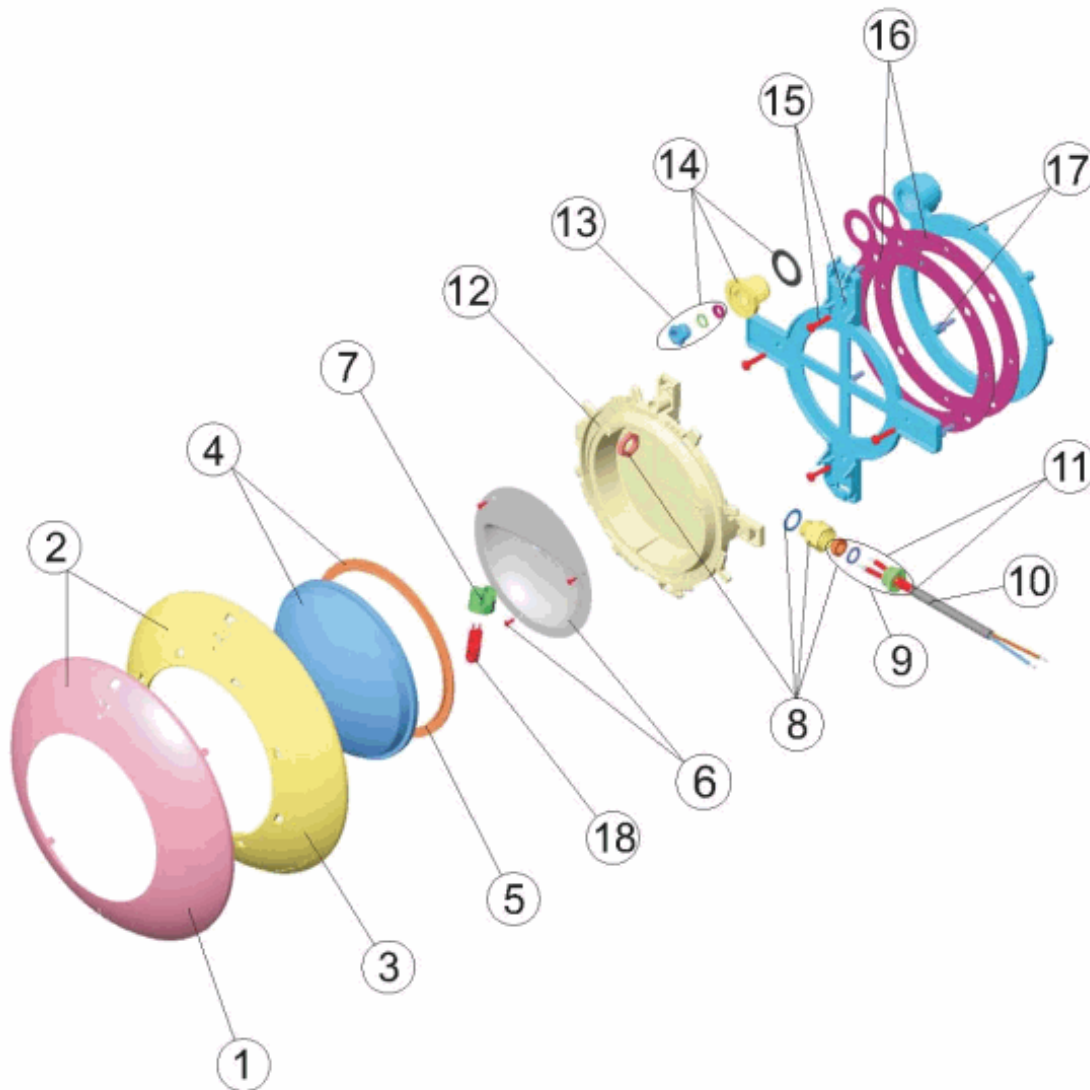

CODE **24765, 35668**

BESCHREIBUNG: **SCHEINWERFER EXTRA FLACH VORGEFERTIGTES SCHWIMMBECKEN RING WEISS/ROSTFREI LINER**

DEUTSCHE

POS	CODE	BESCHREIBUNG	POS	CODE	BESCHREIBUNG
1	4403012304	VERZIERUNGSRING ROSTFREI	10	4403011905	KABEL UWS
2	4403012301	SET VERZIERUNGSRING ROSTFREI	11	4403015405	KABEL UWS, QUETSCHDICHTUNG
3	4403011901	"BLENDE UWS ""EXTRA FLACH""	12	4403011908	"LAMPENGEHÄUSE UWS ""EXTRA FLACH""
4	4403012303	SILIKONDICHTUNG + O-RING	13	4403012704	QUETSCHVERSCHRAUBUNG PG-9
5	4403010102	DICHTUNG SILIKON UWS FLACH	14	4403015702	SET QUETSCHVERSCHRAUBUNG
6	4403011903	"LAMPENHALTERUNG + REFLEKTOR UWS ""EXTRA FLACH""	15	4403013801	SCHEINWERFERHALTERUNG
7	4403011407	LAMPENFASSUNG	16	4403015704	KLEBEDICHTUNG FLACHSCHEINWERFER
8	4403012302	SET QUETSCHDICHTUNG M-16 KT 19,5X2	17	4403013802	FLANSCH MIT SCHRAUBEN UWS
9	4403014101	KIT STOPFEN QUETSCHDICHTUNG 12X2	18	4403010069	LAMPE 12 V. 100 W.

CODE **24765, 35668**

DESCRIPTION: **PROJ. EXTRA PLAT P. PRÉF. CERCLE BLANC/INOX LINER**

FRANCAIS

POS	CODE	DESCRIPTION	POS	CODE	DESCRIPTION
1	4403012304	ANNEAU ENJOLIVER INOX	10	4403011905	CABLE DE PROJECTEUR
2	4403012301	ENSEMBLE ANNEAU ENJOLIVER INOX	11	4403015405	CABLE PROJECTEUR PRESSE ÉTOUPE
3	4403011901	ENJOLIVEUR PROJECTEUR PLAT	12	4403011908	CORPS DU PROJECTEUR
4	4403012303	LENTE PROJECTEUR + JOINT	13	4403012704	PRESSE ÉTOUPE PG-9
5	4403010102	JOINT SILICONE PROJECTEUR	14	4403015702	ENS. PRESSE ÉTOUPE
6	4403011903	REFLECTEUR PORTE LAMPE	15	4403013801	SUPPORT PROJECTEUR
7	4403011407	PORTE-LAMPE	16	4403015704	JOINT ADHESIF PROJECTEUR PLAT
8	4403012302	ENSEMBLE PRESSE ÉTOUPE M-16 KT 19,5X2	17	4403013802	BRIDE FIXATION PROJECTEUR
9	4403014101	BOUCHON PRESSE ÉTOUPE 12X2	18	4403010069	LAMPE 12 V. 100 W.