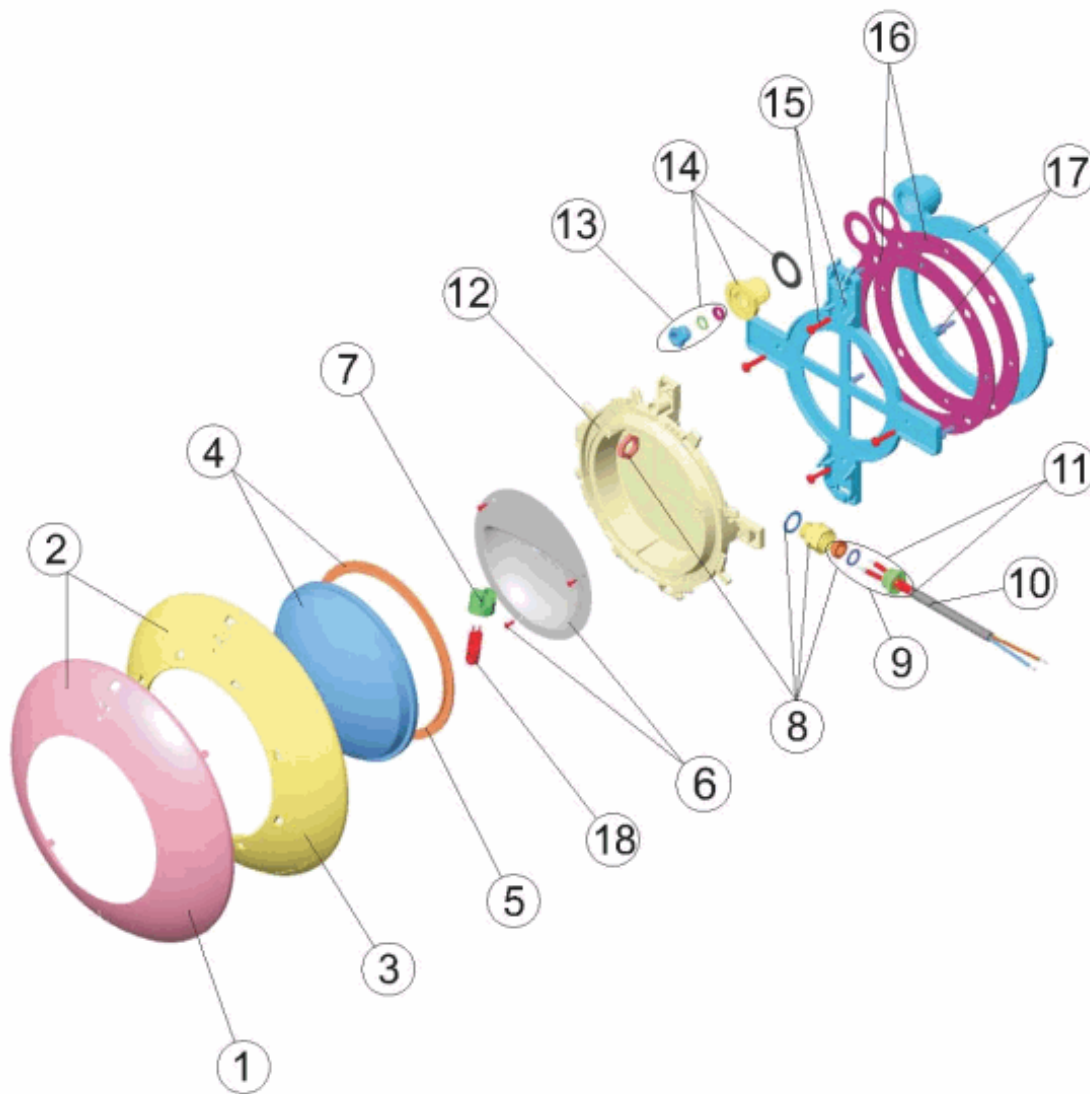

CODIGO **24765, 35668**

DESCRIPCION: **PROY. EXTRA PLANO P. PREF. ARO BLANCO/INOX LINER**

ESPAÑOL

POS	CODIGO	DESCRIPCION	POS	CODIGO	DESCRIPCION
1	4403012304	EMBELLECEDOR INOX PROYECTOR EXTRA PLANO	10	4403011905	CABLE PROYECTOR
2	4403012301	CJTO.EMBELLECED.INOX PROJEC.EXTRA PLANO	11	4403015405	CABLE PROYECTOR, PRENSAESTOPAS
3	4403011901	EMBELLECEDOR PROYECTOR PLANO	12	4403011908	CUERPO PROYECTOR
4	4403012303	LENTE TRANSPARENTE + JUNTA	13	4403012704	PRENSAESTOPAS PG-9
5	4403010102	JUNTA SILICONA PROYECTOR	14	4403015702	CJTO. PRENSAESTOPAS
6	4403011903	REFLECTOR PORTALAMPARAS	15	4403013801	SOPORTE PROYECTOR
7	4403011407	PORTALAMPARAS	16	4403015704	JUNTA ADHESIVA PROYECTOR PLANO
8	4403012302	CJTO. PRENSAESTOPAS M-16 KT 19.5X2	17	4403013802	BRIDA FIJACION PROYECTOR
9	4403014101	CJTO. TAPON PRENSAESTOPAS TR 12X2	18	4403010069	LAMPARA HALOGENA 12 V. 100 W.