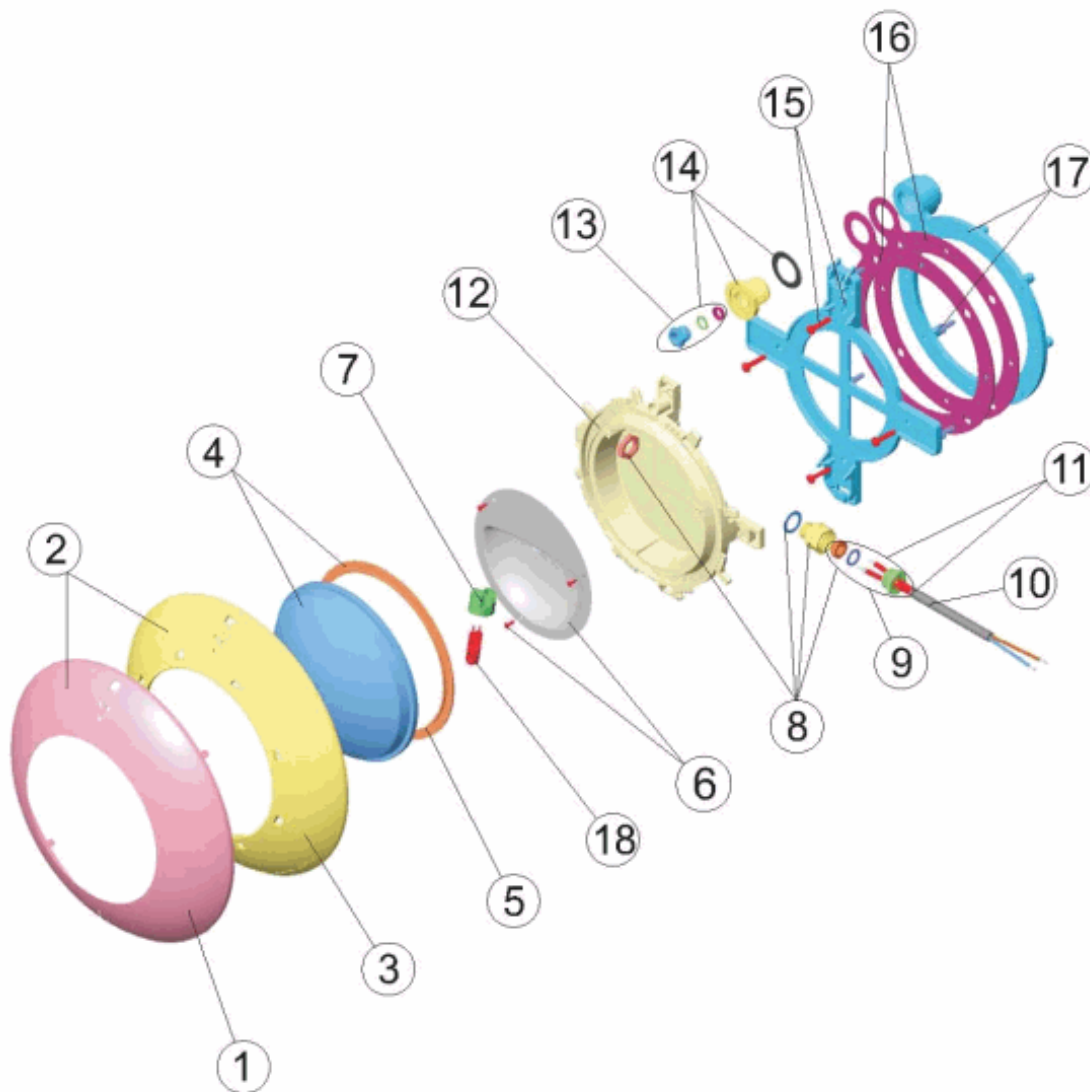

CODE **24765, 35668**

DESCRIPTION: **PROJ. EXTRA PLAT P. PRÉF. CERCLE BLANC/INOX LINER**

FRANCAIS

POS	CODE	DESCRIPTION	POS	CODE	DESCRIPTION
1	4403012304	ANNEAU ENJOLIVER INOX	10	4403011905	CABLE DE PROJECTEUR
2	4403012301	ENSEMBLE ANNEAU ENJOLIVER INOX	11	4403015405	CABLE PROJECTEUR PRESSE ÉTOUPE
3	4403011901	ENJOLIVEUR PROJECTEUR PLAT	12	4403011908	CORPS DU PROJECTEUR
4	4403012303	LENTE PROJECTEUR + JOINT	13	4403012704	PRESSE ÉTOUPE PG-9
5	4403010102	JOINT SILICONE PROJECTEUR	14	4403015702	ENS. PRESSE ÉTOUPE
6	4403011903	REFLECTEUR PORTE LAMPE	15	4403013801	SUPPORT PROJECTEUR
7	4403011407	PORTE-LAMPE	16	4403015704	JOINT ADHESIF PROJECTEUR PLAT
8	4403012302	ENSEMBLE PRESSE ÉTOUPE M-16 KT 19,5X2	17	4403013802	BRIDE FIXATION PROJECTEUR
9	4403014101	BOUCHON PRESSE ÉTOUPE 12X2	18	4403010069	LAMPE 12 V. 100 W.

CODICE **24765, 35668**

DESCRIZIONE: **PROIETTORE EXTRA PIANO PISC. PREF. ANELLO BIANCO/INOX LINER**

ITALIANO

POS	CODICE	DESCRIZIONE	POS	CODICE	DESCRIZIONE
1	4403012304	ANELLO ORNAMENTALE INOSSID.	10	4403011905	CAVO FARO
2	4403012301	KIT ANELLO ORNAMENTALE INOSSID.	11	4403015405	CAVO FARO, PRESSACAVO
3	4403011901	ANELLO FRONTALE FARO PIATTO	12	4403011908	CORPO FARO
4	4403012303	LENTE PROIETTORE + GUERNIZIONE	13	4403012704	PRESSACAVO PG-9
5	4403010102	GUARNIZIONE SILICONE FARO	14	4403015702	KIT PRESSACAVI
6	4403011903	RIFLETTORE PORTALAMPADE	15	4403013801	SUPPORTO FARO
7	4403011407	PORTALAMPADE	16	4403015704	GUARNIZIONE ADESIVA FARO PIATTO
8	4403012302	KIT PRESSACAVO M-16 KT 19,5X2	17	4403013802	FLANGIA FISSAGGIO FARO
9	4403014101	KIT TAPPO	18	4403010069	LAMPADINA 12 V. 100 W.