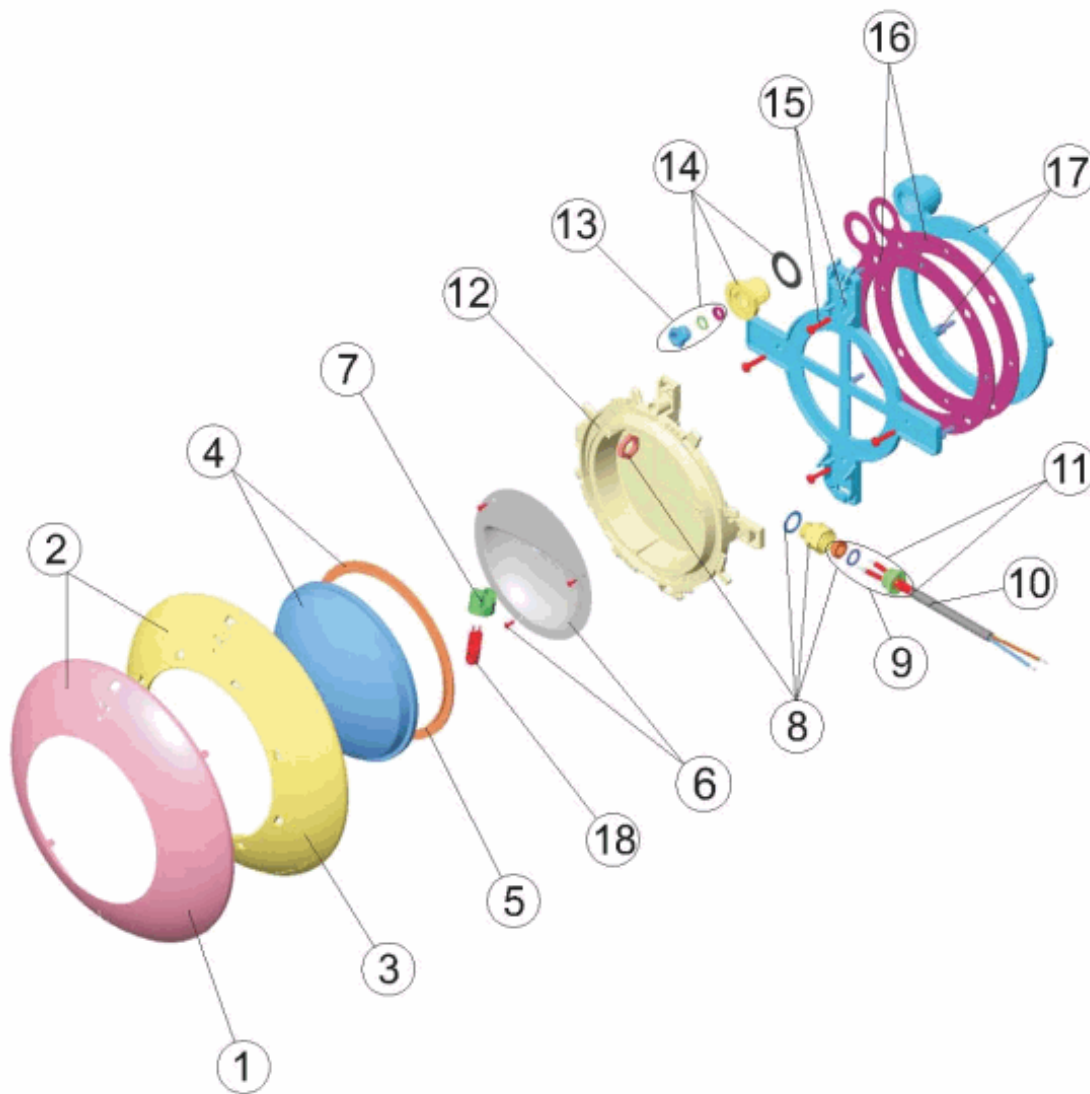

CODE **24765, 35668**

DESCRIPTION: **PROJ. EXTRA PLAT P. PRÉF. CERCLE BLANC/INOX LINER**

FRANCAIS

POS	CODE	DESCRIPTION	POS	CODE	DESCRIPTION
1	4403012304	ANNEAU ENJOLIVER INOX	10	4403011905	CABLE DE PROJECTEUR
2	4403012301	ENSEMBLE ANNEAU ENJOLIVER INOX	11	4403015405	CABLE PROJECTEUR PRESSE ÉTOUPE
3	4403011901	ENJOLIVEUR PROJECTEUR PLAT	12	4403011908	CORPS DU PROJECTEUR
4	4403012303	LENTE PROJECTEUR + JOINT	13	4403012704	PRESSE ÉTOUPE PG-9
5	4403010102	JOINT SILICONE PROJECTEUR	14	4403015702	ENS. PRESSE ÉTOUPE
6	4403011903	REFLECTEUR PORTE LAMPE	15	4403013801	SUPPORT PROJECTEUR
7	4403011407	PORTE-LAMPE	16	4403015704	JOINT ADHESIF PROJECTEUR PLAT
8	4403012302	ENSEMBLE PRESSE ÉTOUPE M-16 KT 19,5X2	17	4403013802	BRIDE FIXATION PROJECTEUR
9	4403014101	BOUCHON PRESSE ÉTOUPE 12X2	18	4403010069	LAMPE 12 V. 100 W.

CODICE **24765, 35668**

DESCRIZIONE: **PROIETTORE EXTRA PIANO PISC. PREF. ANELLO BIANCO/INOX LINER**

ITALIANO

POS	CODICE	DESCRIZIONE	POS	CODICE	DESCRIZIONE
1	4403012304	ANELLO ORNAMENTALE INOSSID.	10	4403011905	CAVO FARO
2	4403012301	KIT ANELLO ORNAMENTALE INOSSID.	11	4403015405	CAVO FARO, PRESSACAVO
3	4403011901	ANELLO FRONTALE FARO PIATTO	12	4403011908	CORPO FARO
4	4403012303	LENTE PROIETTORE + GUERNIZIONE	13	4403012704	PRESSACAVO PG-9
5	4403010102	GUARNIZIONE SILICONE FARO	14	4403015702	KIT PRESSACAVI
6	4403011903	RIFLETTORE PORTALAMPADE	15	4403013801	SUPPORTO FARO
7	4403011407	PORTALAMPADE	16	4403015704	GUARNIZIONE ADESIVA FARO PIATTO
8	4403012302	KIT PRESSACAVO M-16 KT 19,5X2	17	4403013802	FLANGIA FISSAGGIO FARO
9	4403014101	KIT TAPPO	18	4403010069	LAMPADINA 12 V. 100 W.