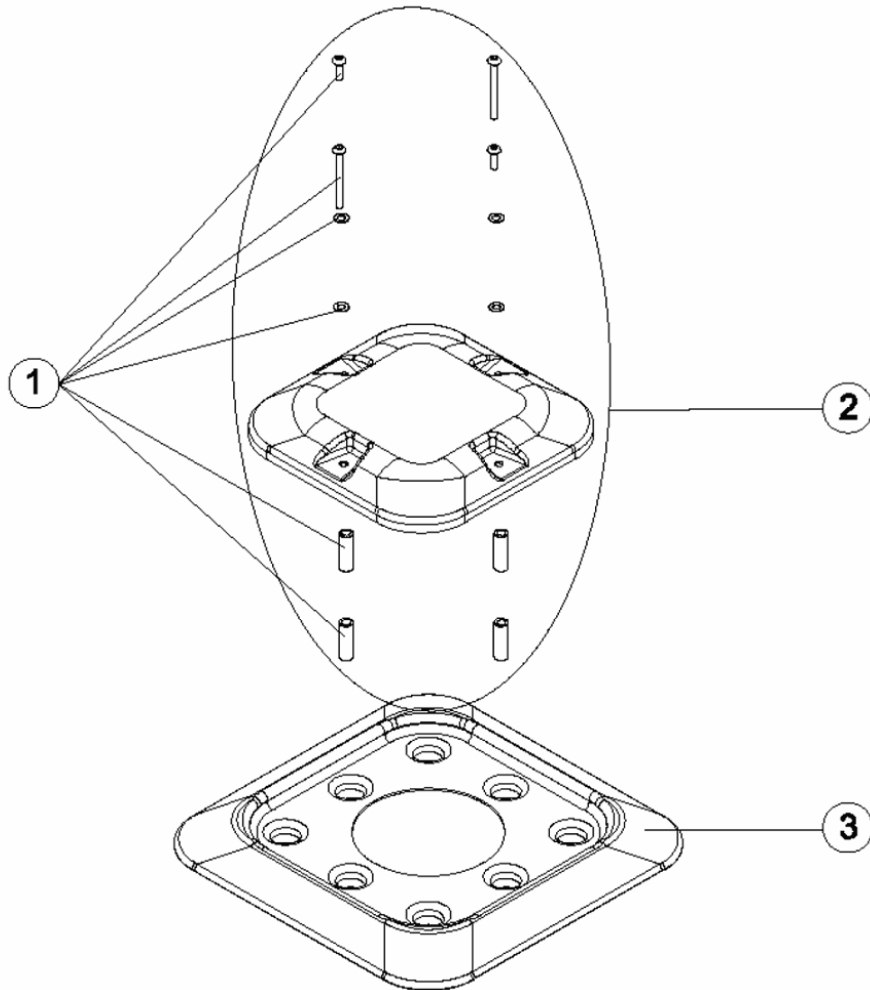

CODIGO **25344**

DESCRIPCION: **TAPA ANTIBORTEX PEQUEÑA SUMIDERO**

**ESPAÑOL**

POS	CODIGO	DESCRIPCION	POS	CODIGO	DESCRIPCION
1	4402060101	TORNILLERIA TAPA SUPERIOR ANTIVORTEX	3	4402023101	CUERPO INFERIOR
2	4402023102	CJTO. CUERPO SUPERIOR			

CODE **25344**

DESCRIPTION: **COUVERCLE ANTI-VORTEX PETIT BUSE**

**FRANCAIS**

POS	CODE	DESCRIPTION	POS	CODE	DESCRIPTION
1	4402060101	TURBINE 1,5 HP III 50 Hz	3	4402023101	CORPS INFERIEUR
2	4402023102	ENSEMBLE CORPS SUPERIEUR			

CODICE **25344**

DESCRIZIONE: **TAPPO ANTIBORTEX PICCOLO SCOLATOIO**

**ITALIANO**

POS	CODICE	DESCRIZIONE	POS	CODICE	DESCRIZIONE
1	4402060101	RUOTA 1,5 HP III 50 Hz	3	4402023101	CORPO INFERIORE
2	4402023102	KIT CORPO SUPERIORE			

CODIGO **25344**

DESCRIÇÃO: **TAMPA ANTI-VORTEX PEQUENA ESGOTO**

**PORTUGUES**

POS	CODIGO	DESCRIÇÃO	POS	CODIGO	DESCRIÇÃO
1	4402060101	RODÍZIO 1,5 HP III 50 Hz	3	4402023101	CORPO INFERIOR
2	4402023102	CJTO. CORPO SUPERIOR			