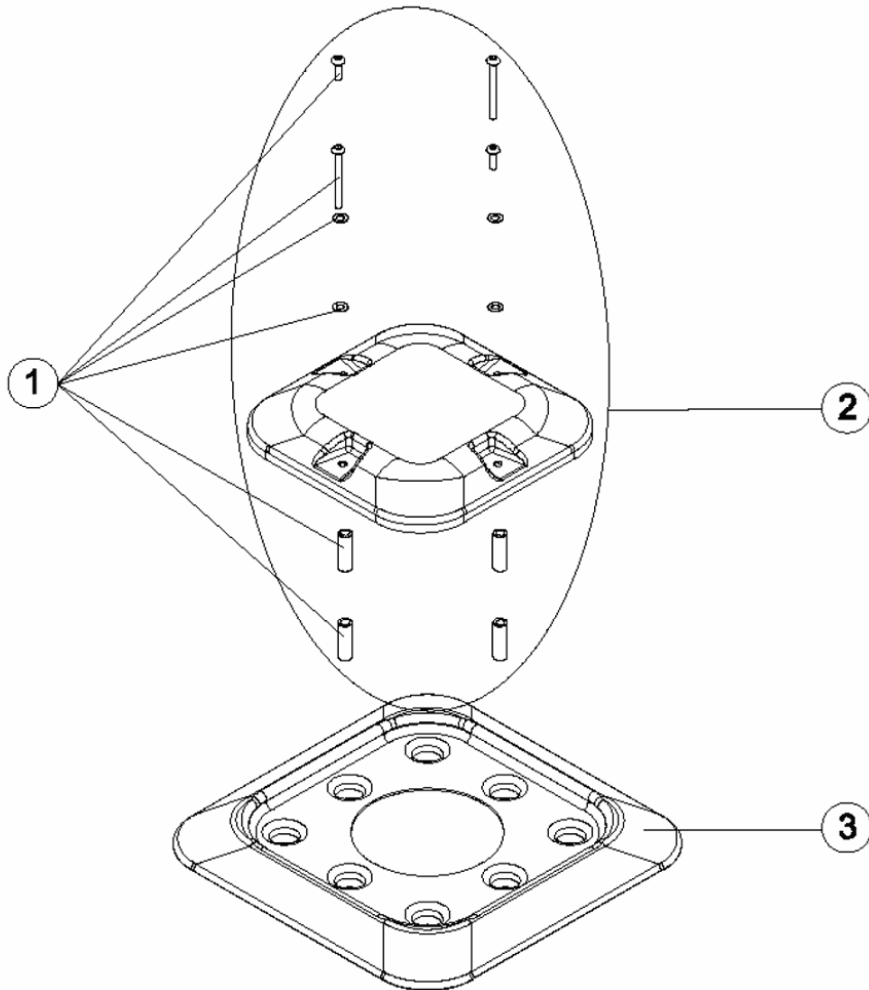

CODE **25344**

BESCHREIBUNG: **KLEINER ABFLUSSDECKEL ANTIBORTEX**

**DEUTCHE**

POS	CODE	BESCHREIBUNG	POS	CODE	BESCHREIBUNG
1	4402060101	LAUFRAD 1,5 HP III 50 Hz	3	4402023101	UNTERER KÖRPER
2	4402023102	GEHÄUSE VORDERTEIL EWT			

CODE **25344**

DESCRIPTION: **ANTI-VORTEX DRAIN COVER SMALL**

**ENGLISH**

POS	CODE	DESCRIPTION	POS	CODE	DESCRIPTION
1	4402060101	IMPELLER 1,5 HP III 50 Hz	3	4402023101	LOWER BODY
2	4402023102	UPPER BODY			

CODIGO **25344**

DESCRIPCION: **TAPA ANTIBORTEX PEQUEÑA SUMIDERO**

**ESPAÑOL**

POS	CODIGO	DESCRIPCION	POS	CODIGO	DESCRIPCION
1	4402060101	TORNILLERIA TAPA SUPERIOR ANTIVORTEX	3	4402023101	CUERPO INFERIOR
2	4402023102	CJTO. CUERPO SUPERIOR			

CODE **25344**

DESCRIPTION: **COUVERCLE ANTI-VORTEX PETIT BUSE**

**FRANCAIS**

POS	CODE	DESCRIPTION	POS	CODE	DESCRIPTION
1	4402060101	TURBINE 1,5 HP III 50 Hz	3	4402023101	CORPS INFERIEUR
2	4402023102	ENSEMBLE CORPS SUPERIEUR			