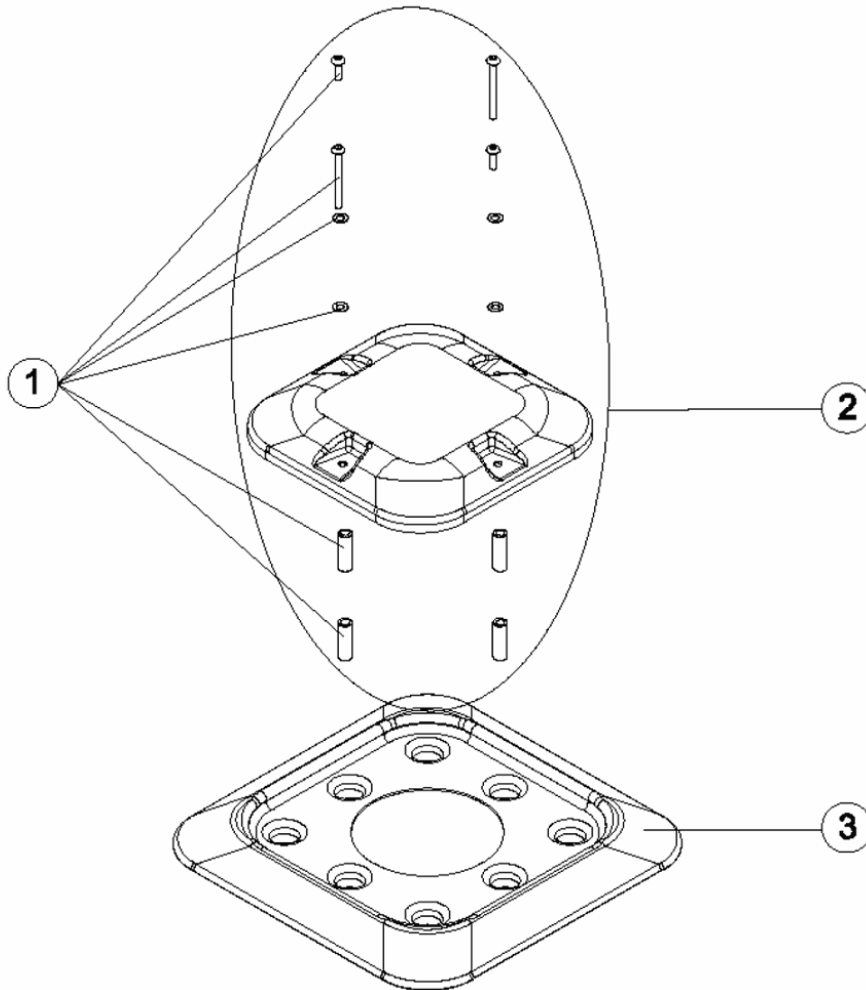

CODIGO **25344**

DESCRIPCION: **TAPA ANTIBORTEX PEQUEÑA SUMIDERO**

**ESPAÑOL**

POS	CODIGO	DESCRIPCION	POS	CODIGO	DESCRIPCION
1	4402060101	TORNILLERIA TAPA SUPERIOR ANTIVORTEX	3	4402023101	CUERPO INFERIOR
2	4402023102	CJTO. CUERPO SUPERIOR			

CODE **25344**

DESCRIPTION: **COUVERCLE ANTI-VORTEX PETIT BUSE**

**FRANCAIS**

POS	CODE	DESCRIPTION	POS	CODE	DESCRIPTION
1	4402060101	TURBINE 1,5 HP III 50 Hz	3	4402023101	CORPS INFERIEUR
2	4402023102	ENSEMBLE CORPS SUPERIEUR			

CODICE **25344**

DESCRIZIONE: **TAPPO ANTIBORTEX PICCOLO SCOLATOIO**

**ITALIANO**

POS	CODICE	DESCRIZIONE	POS	CODICE	DESCRIZIONE
1	4402060101	RUOTA 1,5 HP III 50 Hz	3	4402023101	CORPO INFERIORE
2	4402023102	KIT CORPO SUPERIORE			

CODIGO **25344**

DESCRIÇÃO: **TAMPA ANTI-VORTEX PEQUENA ESGOTO**

**PORTUGUES**

POS	CODIGO	DESCRIÇÃO	POS	CODIGO	DESCRIÇÃO
1	4402060101	RODÍZIO 1,5 HP III 50 Hz	3	4402023101	CORPO INFERIOR
2	4402023102	CJTO. CORPO SUPERIOR			