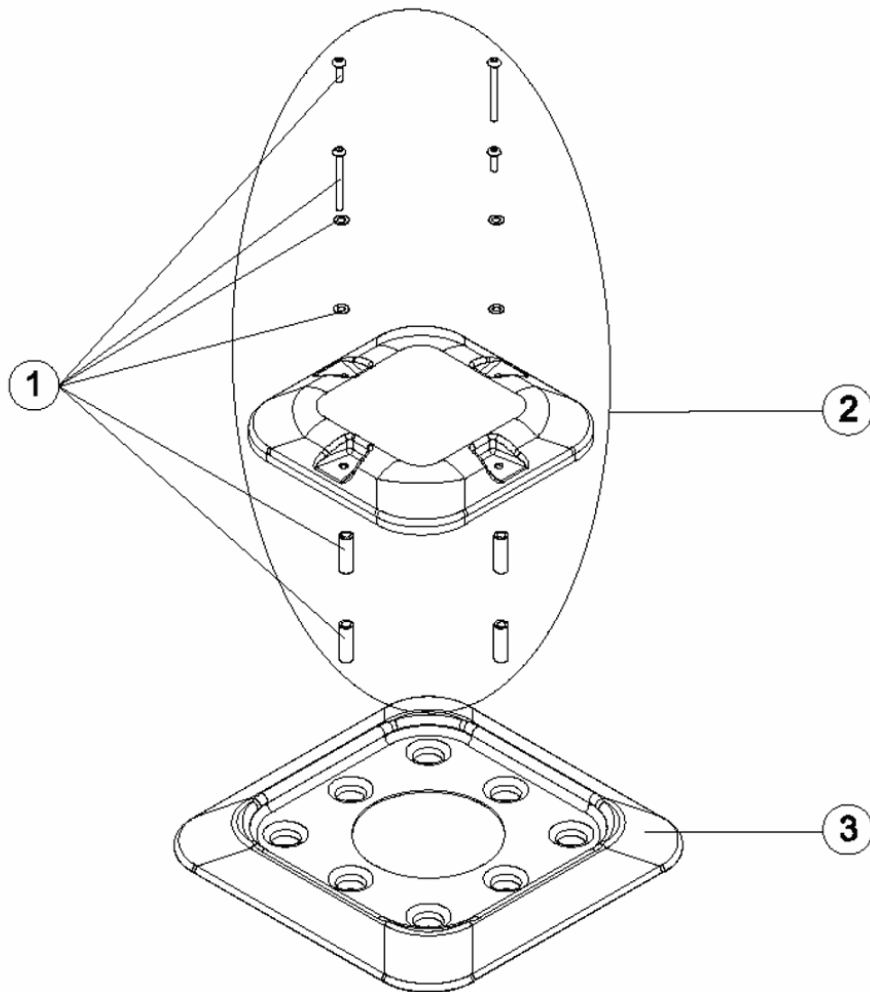

CODE **25344**

BESCHREIBUNG: **KLEINER ABFLUSSDECKEL ANTIBORTEX**

**DEUTCHE**

POS	CODE	BESCHREIBUNG	POS	CODE	BESCHREIBUNG
1	4402060101	LAUFRAD 1,5 HP III 50 Hz	3	4402023101	UNTERER KÖRPER
2	4402023102	GEHÄUSE VORDERTEIL EWT			

CODE **25344**

DESCRIPTION: **ANTI-VORTEX DRAIN COVER SMALL**

**ENGLISH**

POS	CODE	DESCRIPTION	POS	CODE	DESCRIPTION
1	4402060101	IMPELLER 1,5 HP III 50 Hz	3	4402023101	LOWER BODY
2	4402023102	UPPER BODY			

CODIGO **25344**

DESCRIPCION: **TAPA ANTIBORTEX PEQUEÑA SUMIDERO**

**ESPAÑOL**

POS	CODIGO	DESCRIPCION	POS	CODIGO	DESCRIPCION
1	4402060101	TORNILLERIA TAPA SUPERIOR ANTIVORTEX	3	4402023101	CUERPO INFERIOR
2	4402023102	CJTO. CUERPO SUPERIOR			

CODE **25344**

DESCRIPTION: **COUVERCLE ANTI-VORTEX PETIT BUSE**

**FRANCAIS**

POS	CODE	DESCRIPTION	POS	CODE	DESCRIPTION
1	4402060101	TURBINE 1,5 HP III 50 Hz	3	4402023101	CORPS INFERIEUR
2	4402023102	ENSEMBLE CORPS SUPERIEUR			