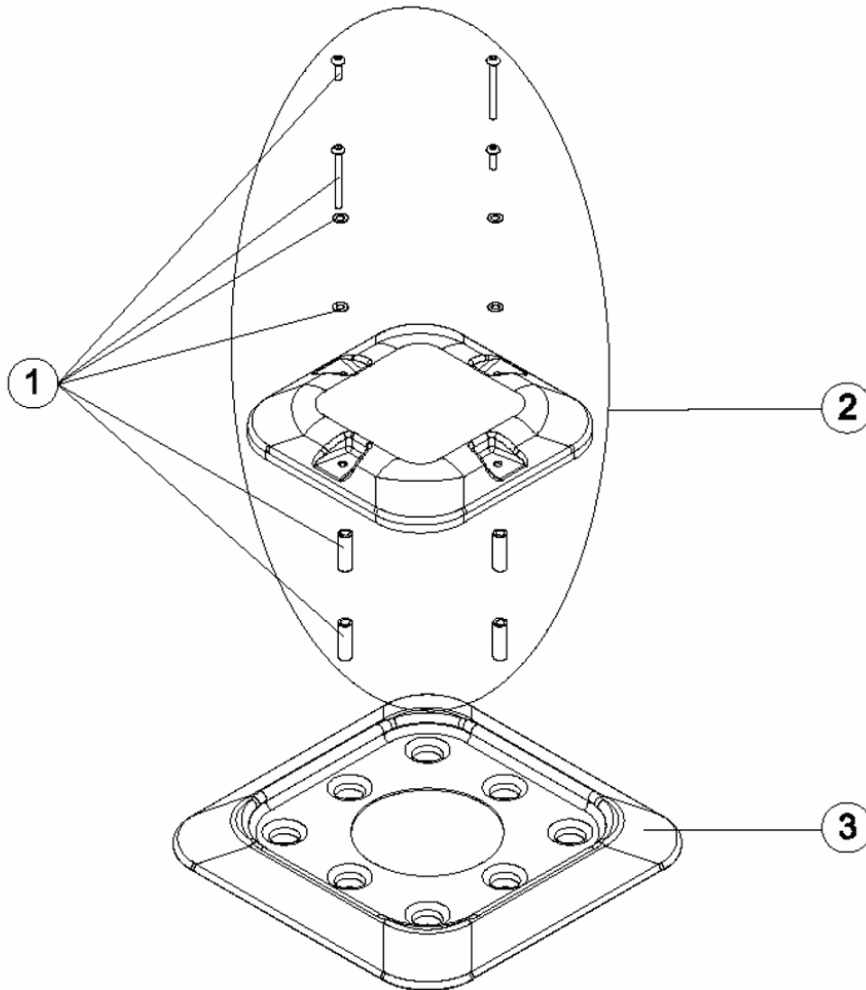

CODE **25344**

BESCHREIBUNG: **KLEINER ABFLUSSDECKEL ANTIBORTEX**

**DEUTCHE**

POS	CODE	BESCHREIBUNG	POS	CODE	BESCHREIBUNG
1	4402060101	LAUFRAD 1,5 HP III 50 Hz	3	4402023101	UNTERER KÖRPER
2	4402023102	GEHÄUSE VORDERTEIL EWT			

CODE **25344**

DESCRIPTION: **ANTI-VORTEX DRAIN COVER SMALL**

**ENGLISH**

POS	CODE	DESCRIPTION	POS	CODE	DESCRIPTION
1	4402060101	IMPELLER 1,5 HP III 50 Hz	3	4402023101	LOWER BODY
2	4402023102	UPPER BODY			

CODIGO **25344**

DESCRIPCION: **TAPA ANTIBORTEX PEQUEÑA SUMIDERO**

**ESPAÑOL**

POS	CODIGO	DESCRIPCION	POS	CODIGO	DESCRIPCION
1	4402060101	TORNILLERIA TAPA SUPERIOR ANTIVORTEX	3	4402023101	CUERPO INFERIOR
2	4402023102	CJTO. CUERPO SUPERIOR			

CODE **25344**

DESCRIPTION: **COUVERCLE ANTI-VORTEX PETIT BUSE**

**FRANCAIS**

POS	CODE	DESCRIPTION	POS	CODE	DESCRIPTION
1	4402060101	TURBINE 1,5 HP III 50 Hz	3	4402023101	CORPS INFERIEUR
2	4402023102	ENSEMBLE CORPS SUPERIEUR			