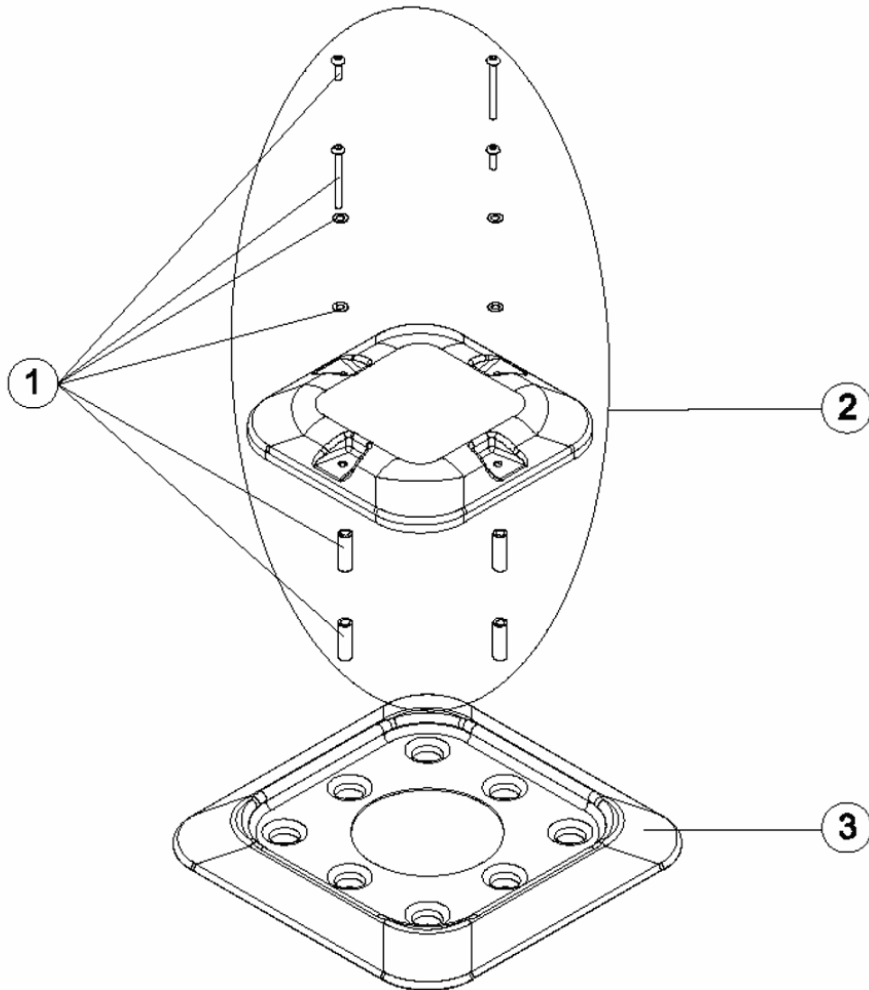

CODE **25344**

DESCRIPTION: **ANTI-VORTEX DRAIN COVER SMALL**

**ENGLISH**

POS	CODE	DESCRIPTION	POS	CODE	DESCRIPTION
1	4402060101	IMPELLER 1,5 HP III 50 Hz	3	4402023101	LOWER BODY
2	4402023102	UPPER BODY			

CODIGO **25344**

DESCRIPCION: **TAPA ANTIBORTEX PEQUEÑA SUMIDERO**

**ESPAÑOL**

POS	CODIGO	DESCRIPCION	POS	CODIGO	DESCRIPCION
1	4402060101	TORNILLERIA TAPA SUPERIOR ANTIVORTEX	3	4402023101	CUERPO INFERIOR
2	4402023102	CJTO. CUERPO SUPERIOR			

CODE **25344**

DESCRIPTION: **COUVERCLE ANTI-VORTEX PETIT BUSE**

**FRANCAIS**

POS	CODE	DESCRIPTION	POS	CODE	DESCRIPTION
1	4402060101	TURBINE 1,5 HP III 50 Hz	3	4402023101	CORPS INFERIEUR
2	4402023102	ENSEMBLE CORPS SUPERIEUR			

CODICE **25344**

DESCRIZIONE: **TAPPO ANTIBORTEX PICCOLO SCOLATOIO**

**ITALIANO**

POS	CODICE	DESCRIZIONE	POS	CODICE	DESCRIZIONE
1	4402060101	RUOTA 1,5 HP III 50 Hz	3	4402023101	CORPO INFERIORE
2	4402023102	KIT CORPO SUPERIORE			