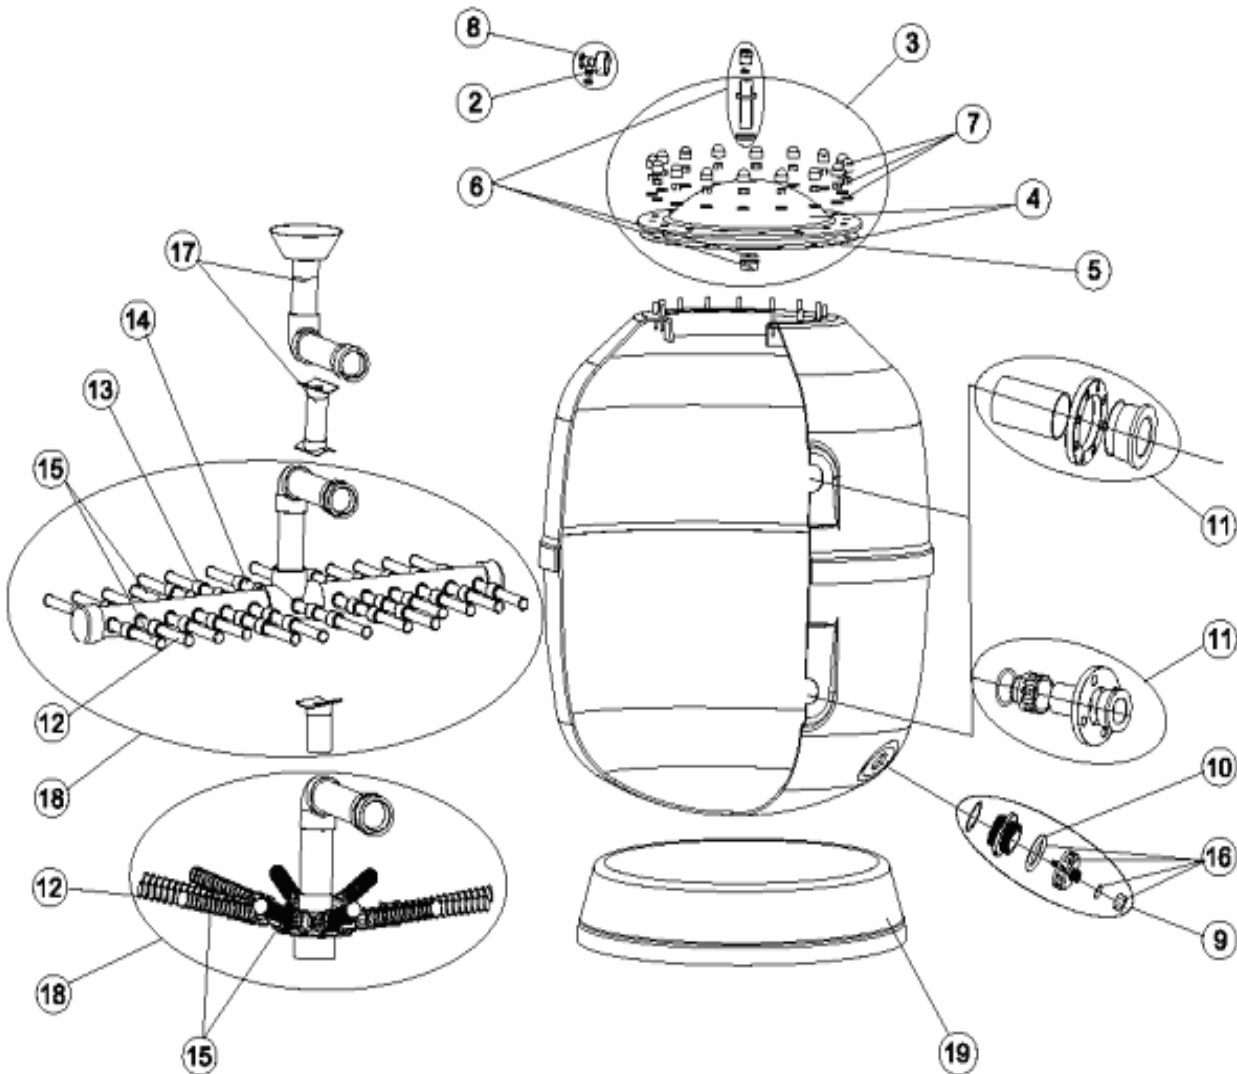

CODIGO 28123, 28124, 28125, 28126, 28127, 28128, 28129, 28130, 28131, 28132,
28133, 28134, 28135, 28136, 28455, 28456, 28457, 28458, 28459

DESCRIPCION: FILTRO VOLCANO D. 1050 AL 2000

ESPAÑOL

POS	CODIGO	DESCRIPCION	POS	CODIGO	DESCRIPCION
1	4404040113	TAPON PURGA Y JUNTA	13	* 4404260418	MANGUITO ENLACE UNION 1"
2	4404010103	MANOMETRO 1/8" 3 KG./CM	14	* 4404260419	BRAZO COLECTOR 1" 100 MM
3	4404260207	TAPA FILTRO COMPLETA	15	* 4404260401	CJTO. BRAZOS COLECTOR D. 950 - 1050
4	4404260208	TAPA FILTRO + JUNTA	15	* 4404260402	CJTO. BRAZOS COLECTOR D.1200
5	4404160101	JUNTA TORICA TAPA	15	* 4404260403	CJTO. BRAZOS COLECTOR D.1400
6	4404260210	FIJACION MANOMETRO	15	* 4404260404	CJTO. BRAZOS COLECTOR D.1600
7	4404260211	TORNILLERIA TAPA FILTRO	15	* 4404260405	CJTO. BRAZOS COLECTOR D.1800
8	4404080104	MANOMETRO COMPLETO	15	* 4404260406	CJTO. BRAZOS COLECTOR D.2000
9	4404020010	CJTO. PURGA AGUA 2 1/2"	16	4404180114	PURGA ARENA 2"
10	4404180108	JUNTA PLANA FILTRO	17	* 4404160003	CJTO. DIFUSOR D. 63 - 1050
11	* 4404260420	GRUPO SALIDA D. 63 VOLCANO	17	* 4404160004	CJTO. DIFUSOR D. 75 - 1050
11	* 4404260421	GRUPO SALIDA D. 75 VOLCANO	17	* 4404160005	CJTO. DIFUSOR D. 90 - 1050
11	* 4404260218	CJTO. SALIDA D. 90 - 3"	17	* 4404160006	CJTO. DIFUSOR D. 75 - 1200
11	* 4404260412	GRUPO SALIDA D. 110 VOLCANO	17	* 4404160007	CJTO. DIFUSOR D. 90 - 1200
11	* 4404260413	GRUPO SALIDA D. 125 VOLCANO	17	* 4404160008	CJTO. DIFUSOR D. 75 - 1400
11	* 4404260414	GRUPO SALIDA D. 140 VOLCANO	17	* 4404160009	CJTO. DIFUSOR D. 90 - 1400
11	* 4404260415	GRUPO SALIDA D. 160 VOLCANO	17	* 4404160010	CJTO. DIFUSOR D. 110 - 1400
12	* 4404300916	BRAZO COLECTOR 1" 225 MM	17	* 4404160011	CJTO. DIFUSOR D. 90 - 1600
12	* 4404290109	BRAZO COLECTOR 1" 265 MM	17	* 4404160012	CJTO. DIFUSOR D. 110 - 1600