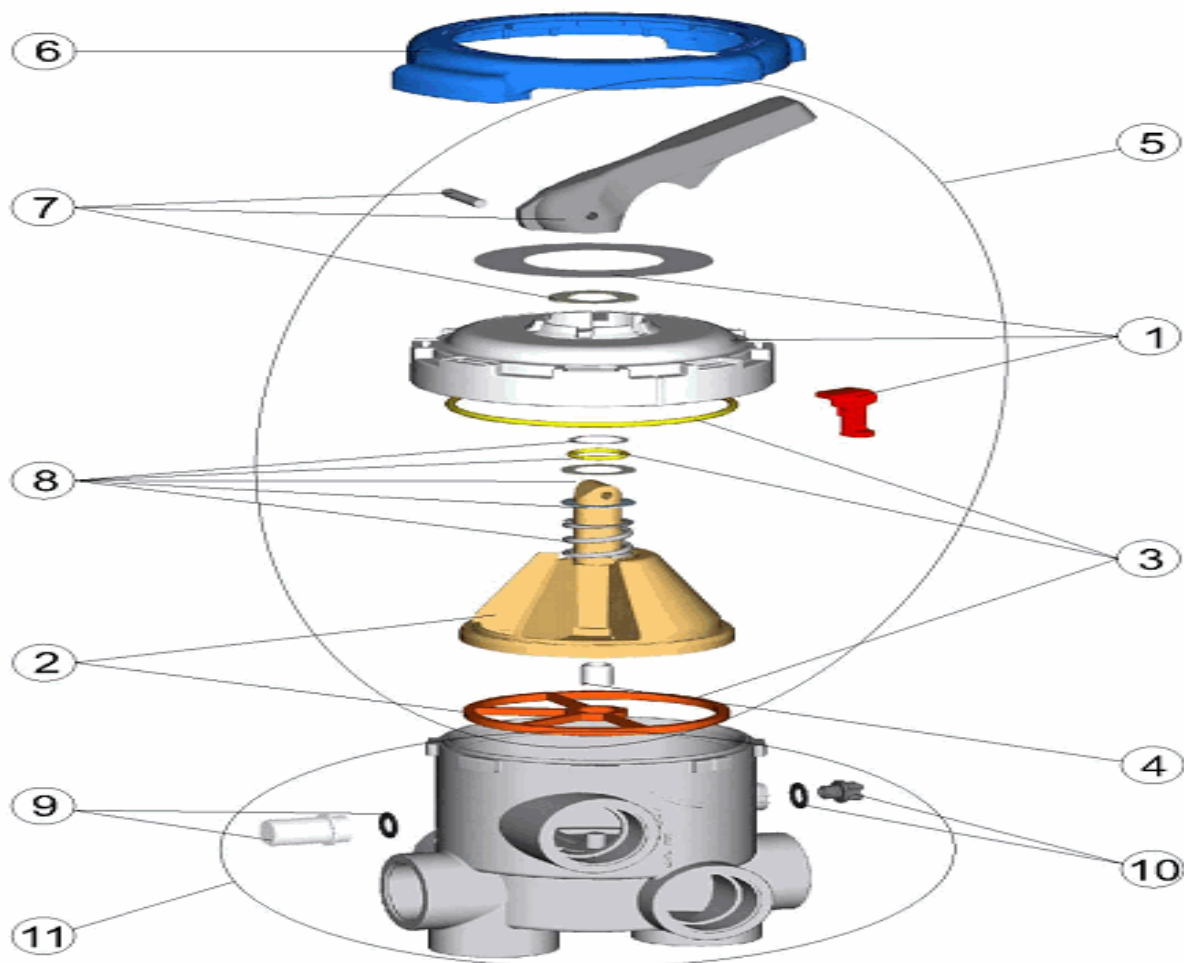

CODIGO **28509, 28510, 28511, 28513, 28514**

DESCRIPCION: **VALVULA SELECTORA 2" BAYONETA POS.1,2,3,4,5**

ESPAÑOL

POS	CODIGO	DESCRIPCION	POS	CODIGO	DESCRIPCION
1	4404121801	TAPA VALVULA SELECTORA 2" BAYONETA	9	4404120108	VISOR CON JUNTA
2	4404121802	DISTRIBUIDOR CON JUNTA 2" BAYONETA	10	4404121107	TAPON 1/4" VALVULA
3	4404121803	JUNTAS VALVULA 2" BAYONETA	11	* 28509R0100	CJTO. CUERPO 2" BAYONETA POSICION 1
4	4404121804	CASQUILLO CAMPANA 2" BAYONETA	11	* 28510R0100	CJTO. CUERPO 2" BAYONETA POSICION 2
5	4404121805	CJTO. SUPERIOR 2" BAYONETA	11	* 28511R0100	CJTO. CUERPO 2" BAYONETA POSICION 3
6	4404121806	LLAVE VALVULA SELECTORA 2" BAYONETA	11	* 28513R0100	CJTO. CUERPO 2" BAYONETA POSICION 4
7	4404120402	MANETA NEGRA VALVULA 2"	11	* 28514R0100	CJTO. CUERPO 2" BAYONETA POSICION 5
8	4404121103	RESORTE VALVULA			

CODIGO **28509, 28510, 28511, 28513, 28514**DESCRIPCION: **VALVULA SELECTORA 2" BAYONETA POS.1,2,3,4,5****OBSERVACIONES**

POSICIÓN	PIEZA	OBSERVACIÓN
11	28509R0100	PARA 28509
11	28510R0100	PARA 28510
11	28511R0100	PARA 28511
11	28513R0100	PARA 28513
11	28514R0100	PARA 28514

CODE 28509, 28510, 28511, 28513, 28514

DESCRIPTION: "SÉLECTEUR 2"" BAÏONNETTE POS.1,2,3,4,5"

FRANCAIS

POS	CODE	DESCRIPTION	POS	CODE	DESCRIPTION
1	4404121801	"COUVERCLE VANNE MULTIVOIES 2""BAÏONNETTE"	9	4404120108	VOYANT ET JOINT
2	4404121802	"DISTRIBUTEUR AVEC JOINT 2"" BAÏONNETTE"	10	4404121107	BOUCHON 1/4" DE VANNE
3	4404121803	"JOINTS VANNE 2""BAÏONNETTE"	11	* 28509R0100	"CORPS 2"" VANNE BAYONNETTE POS. 1"
4	4404121804	"DOUILLE CAMPANA 2 "" BAÏONNETTE"	11	* 28510R0100	"CORPS 2"" VANNE BAYONNETTE POS. 2"
5	4404121805	"ENSEMBLE SUPÉRIEUR 2"" BAÏONNETTE"	11	* 28511R0100	"CORPS 2"" VANNE BAYONNETTE POS. 3"
6	4404121806	"CLÉ VANNE MULTIVOIES 2"" BAÏONNETTE"	11	* 28513R0100	"CORPS 2"" VANNE BAYONNETTE POS. 4"
7	4404120402	POIGNEE NOIRE 2"	11	* 28514R0100	"CORPS 2"" VANNE BAYONNETTE POS. 5"
8	4404121103	RESSORT DE VANNE			