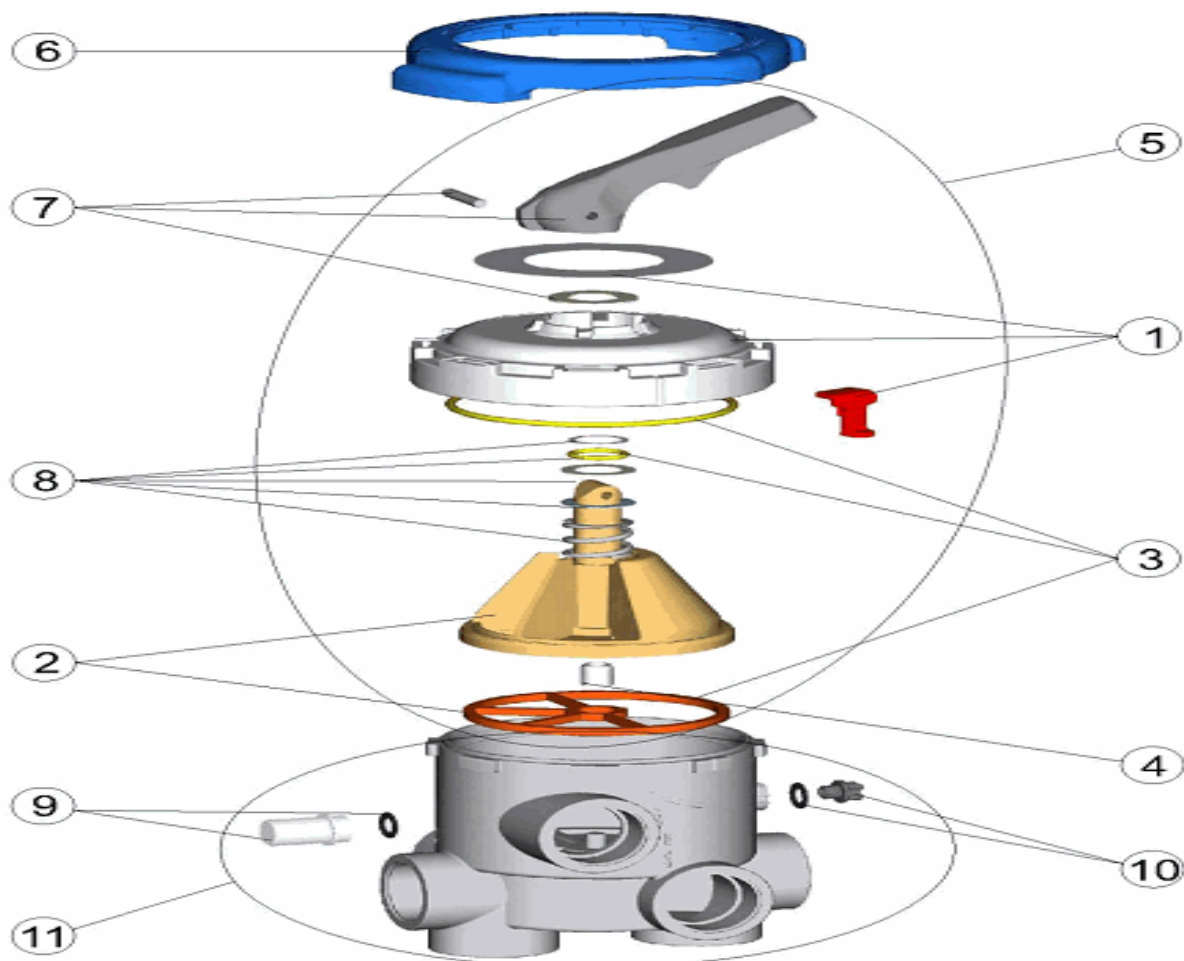

CODE **28509, 28510, 28511, 28513, 28514**

DESCRIPTION: **"SÉLECTEUR 2"" BAÏONNETTE POS.1,2,3,4,5"**

OBSERVATIONS

POSICIÓN	PIEZA	OBSERVACIÓN
11	28509R0100	PARA 28509
11	28510R0100	PARA 28510
11	28511R0100	PARA 28511
11	28513R0100	PARA 28513
11	28514R0100	PARA 28514

CODICE **28509, 28510, 28511, 28513, 28514**

DESCRIZIONE: **"VALVOLA SELETRICE 2"" BAIONETTA POS. 1,2,3,4,5"**

ITALIANO

POS	CODICE	DESCRIZIONE	POS	CODICE	DESCRIZIONE
1	4404121801	"COPERCHIO VALVOLA SELETRICE A BAIONETTA DA 2""	9	4404120108	VISORE CON GUARNIZIONE
2	4404121802	"CAMPANA CON GUARNIZIONE SELETRICE 2"" A BAIONETTA"	10	4404121107	COPERCHIO 1/4" VALVOLA
3	4404121803	"KIT GUARNICIONI SELETRICE 2"" A BAIONETTA"	11	* 28509R0100	"CORPO VALVOLA 2"" BAIONETTA POS. 1"
4	4404121804	"PERNO CAMPANA SELETRICE 2"" BAIONETTA"	11	* 28510R0100	"CORPO VALVOLA 2"" BAIONETTA POS. 2"
5	4404121805	"KIT PARTE SUPERIORE SELETRICE 2"" BAIONETTA"	11	* 28511R0100	"CORPO VALVOLA 2"" BAIONETTA POS. 3"
6	4404121806	"CLÉ VANNE MULTIVOIES 2"" BAIONETTE"	11	* 28513R0100	"CORPO VALVOLA 2"" BAIONETTA POS. 4"
7	4404120402	"MANIGLIA NERA PER VALVOLA 2""	11	* 28514R0100	"CORPO VALVOLA 2"" BAIONETTA POS. 5"
8	4404121103	MOLLA VALVOLA			