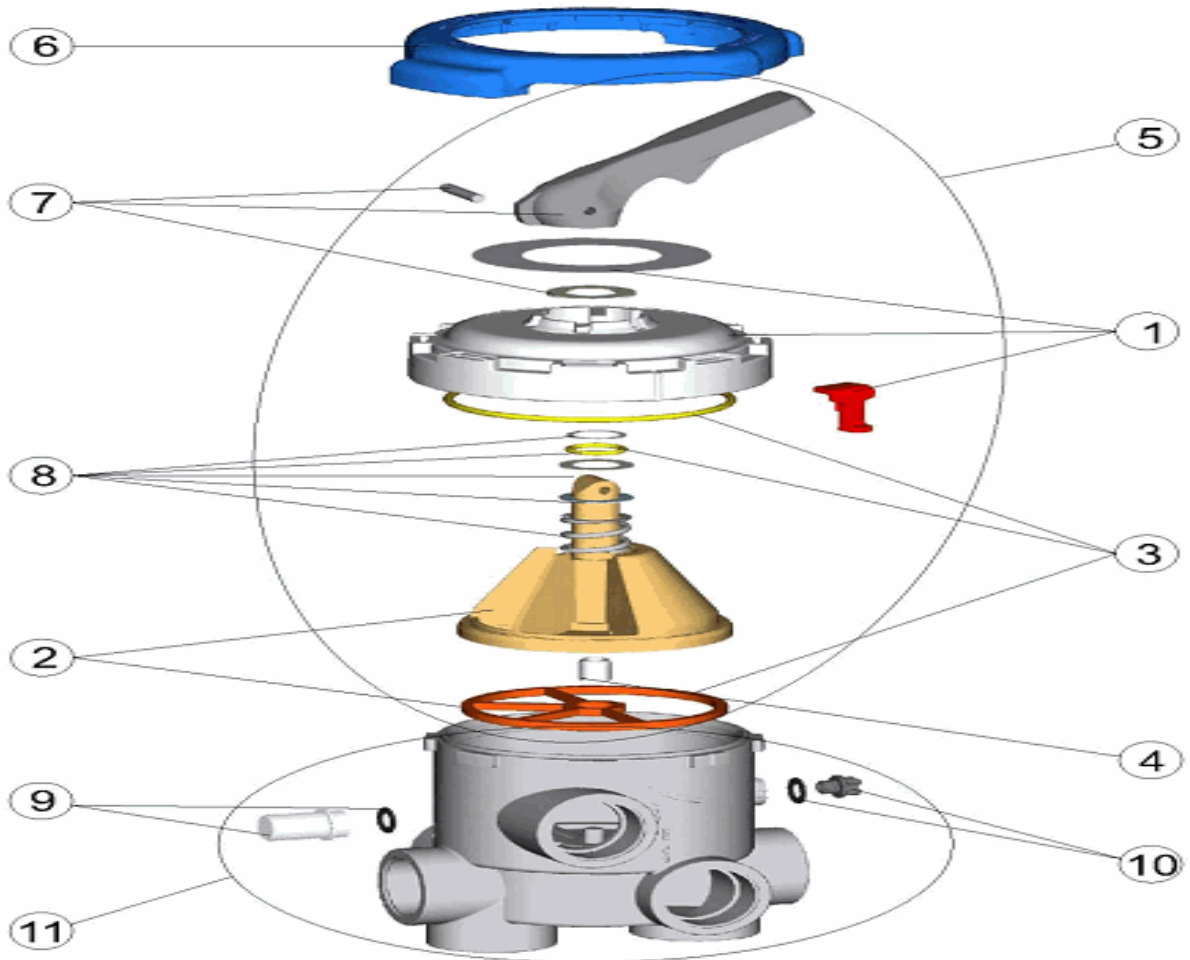

CODE **28509, 28510, 28511, 28513, 28514**

BESCHREIBUNG: **"WECHSELVENTIL 2"******

HINWEISE

POSICIÓN	PIEZA	OBSERVACIÓN
11	28509R0100	PARA 28509
11	28510R0100	PARA 28510
11	28511R0100	PARA 28511
11	28513R0100	PARA 28513
11	28514R0100	PARA 28514

CODE **28509, 28510, 28511, 28513, 28514**

DESCRIPTION: **"MULTIPORT VALVE 2"" LEVEL INDICATOR POS. 1,2,3,4,5"**

ENGLISH

POS	CODE	DESCRIPTION	POS	CODE	DESCRIPTION
1	4404121801	"BAYONET COVERS SELECTOR VALVE 2""	9	4404120108	VISOR WITH SEAL
2	4404121802	"DISTRIBUTOR WITH GASKETS 2""	10	4404121107	PLUG 1/4"
3	4404121803	"MEETINGS VALVE 2"" BAYONET"	11	* 28509R0100	"LOWER PART SELECTOR VALVE 2"" BAYONET CLOSING POS.1"
4	4404121804	"SOCKET BELL 2"" BAYONET"	11	* 28510R0100	"LOWER PART SELECTOR VALVE 2"" BAYONET CLOSING POS.2"
5	4404121805	"SET. SUPERIOR 2"" BAYONET"	11	* 28511R0100	"LOWER PART SELECTOR VALVE 2"" BAYONET CLOSING POS.3"
6	4404121806	"KEY SELECTOR VALVE 2"" BAYONET"	11	* 28513R0100	"LOWER PART SELECTOR VALVE 2"" BAYONET CLOSING POS.4"
7	4404120402	BLACK HANDLE 2"	11	* 28514R0100	"LOWER PART SELECTOR VALVE 2"" BAYONET CLOSING POS.5"
8	4404121103	SPRING			

CODIGO **28509, 28510, 28511, 28513, 28514**

DESCRIPCION: **VALVULA SELECTORA 2" BAYONETA POS.1,2,3,4,5**

ESPAÑOL

POS	CODIGO	DESCRIPCION	POS	CODIGO	DESCRIPCION
1	4404121801	TAPA VALVULA SELECTORA 2" BAYONETA	9	4404120108	VISOR CON JUNTA
2	4404121802	DISTRIBUIDOR CON JUNTA 2" BAYONETA	10	4404121107	TAPON 1/4" VALVULA
3	4404121803	JUNTAS VALVULA 2" BAYONETA	11	* 28509R0100	CJTO. CUERPO 2" BAYONETA POSICION 1
4	4404121804	CASQUILLO CAMPANA 2" BAYONETA	11	* 28510R0100	CJTO. CUERPO 2" BAYONETA POSICION 2
5	4404121805	CJTO. SUPERIOR 2" BAYONETA	11	* 28511R0100	CJTO. CUERPO 2" BAYONETA POSICION 3
6	4404121806	LLAVE VALVULA SELECTORA 2" BAYONETA	11	* 28513R0100	CJTO. CUERPO 2" BAYONETA POSICION 4
7	4404120402	MANETA NEGRA VALVULA 2"	11	* 28514R0100	CJTO. CUERPO 2" BAYONETA POSICION 5
8	4404121103	RESORTE VALVULA			