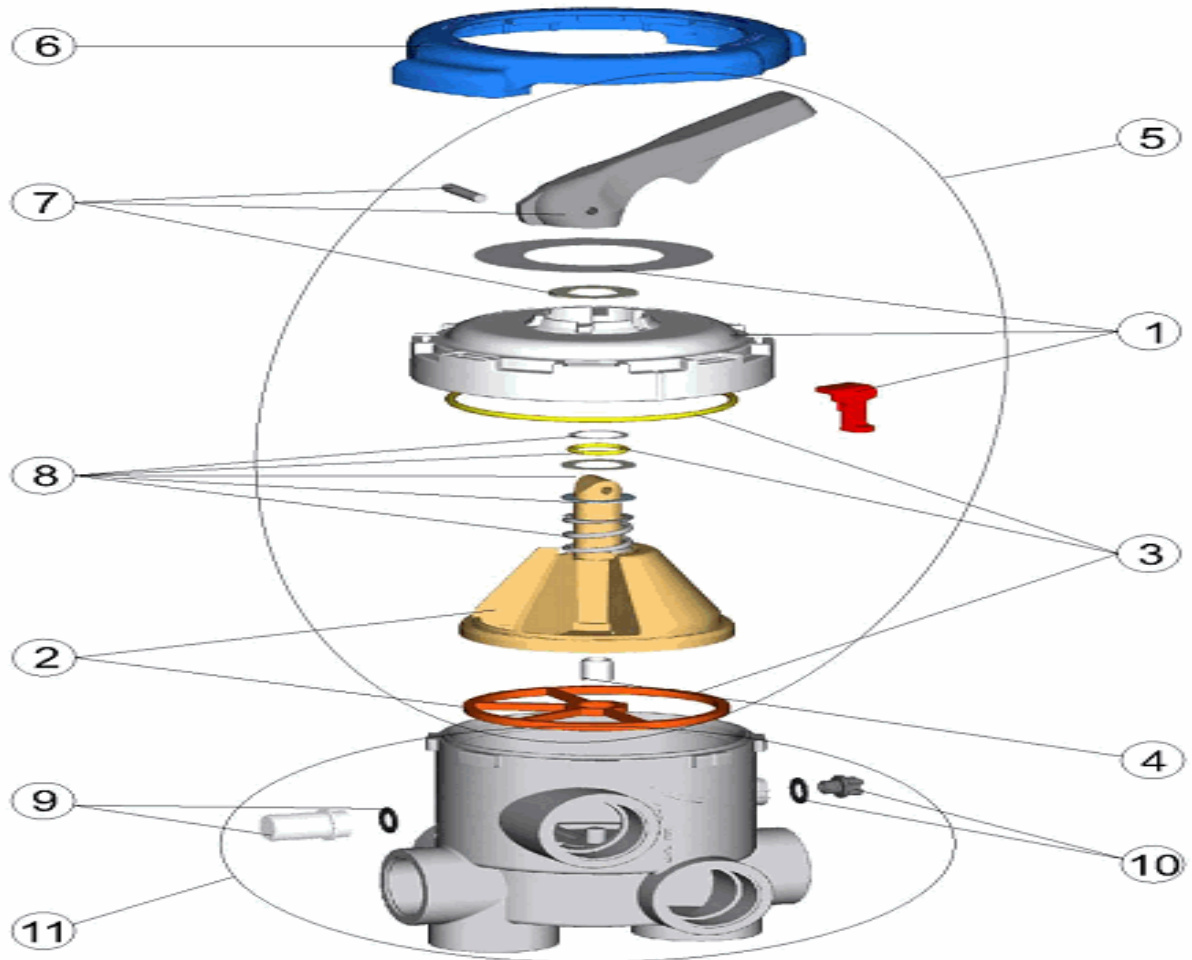

CODE **28509, 28510, 28511, 28513, 28514**

DESCRIPTION: **"MULTIPORT VALVE 2"" LEVEL INDICATOR POS. 1,2,3,4,5"**

OBSERVATIONS

POSICIÓN	PIEZA	OBSERVACIÓN
11	28509R0100	PARA 28509
11	28510R0100	PARA 28510
11	28511R0100	PARA 28511
11	28513R0100	PARA 28513
11	28514R0100	PARA 28514

CODIGO **28509, 28510, 28511, 28513, 28514**

DESCRIPCION: **VALVULA SELECTORA 2" BAYONETA POS.1,2,3,4,5**

ESPAÑOL

POS	CODIGO	DESCRIPCION	POS	CODIGO	DESCRIPCION
1	4404121801	TAPA VALVULA SELECTORA 2" BAYONETA	9	4404120108	VISOR CON JUNTA
2	4404121802	DISTRIBUIDOR CON JUNTA 2" BAYONETA	10	4404121107	TAPON 1/4" VALVULA
3	4404121803	JUNTAS VALVULA 2" BAYONETA	11	* 28509R0100	CJTO. CUERPO 2" BAYONETA POSICION 1
4	4404121804	CASQUILLO CAMPANA 2" BAYONETA	11	* 28510R0100	CJTO. CUERPO 2" BAYONETA POSICION 2
5	4404121805	CJTO. SUPERIOR 2" BAYONETA	11	* 28511R0100	CJTO. CUERPO 2" BAYONETA POSICION 3
6	4404121806	LLAVE VALVULA SELECTORA 2" BAYONETA	11	* 28513R0100	CJTO. CUERPO 2" BAYONETA POSICION 4
7	4404120402	MANETA NEGRA VALVULA 2"	11	* 28514R0100	CJTO. CUERPO 2" BAYONETA POSICION 5
8	4404121103	RESORTE VALVULA			

CODIGO **28509, 28510, 28511, 28513, 28514**DESCRIPCION: **VALVULA SELECTORA 2" BAYONETA POS.1,2,3,4,5****OBSERVACIONES**

POSICIÓN	PIEZA	OBSERVACIÓN
11	28509R0100	PARA 28509
11	28510R0100	PARA 28510
11	28511R0100	PARA 28511
11	28513R0100	PARA 28513
11	28514R0100	PARA 28514