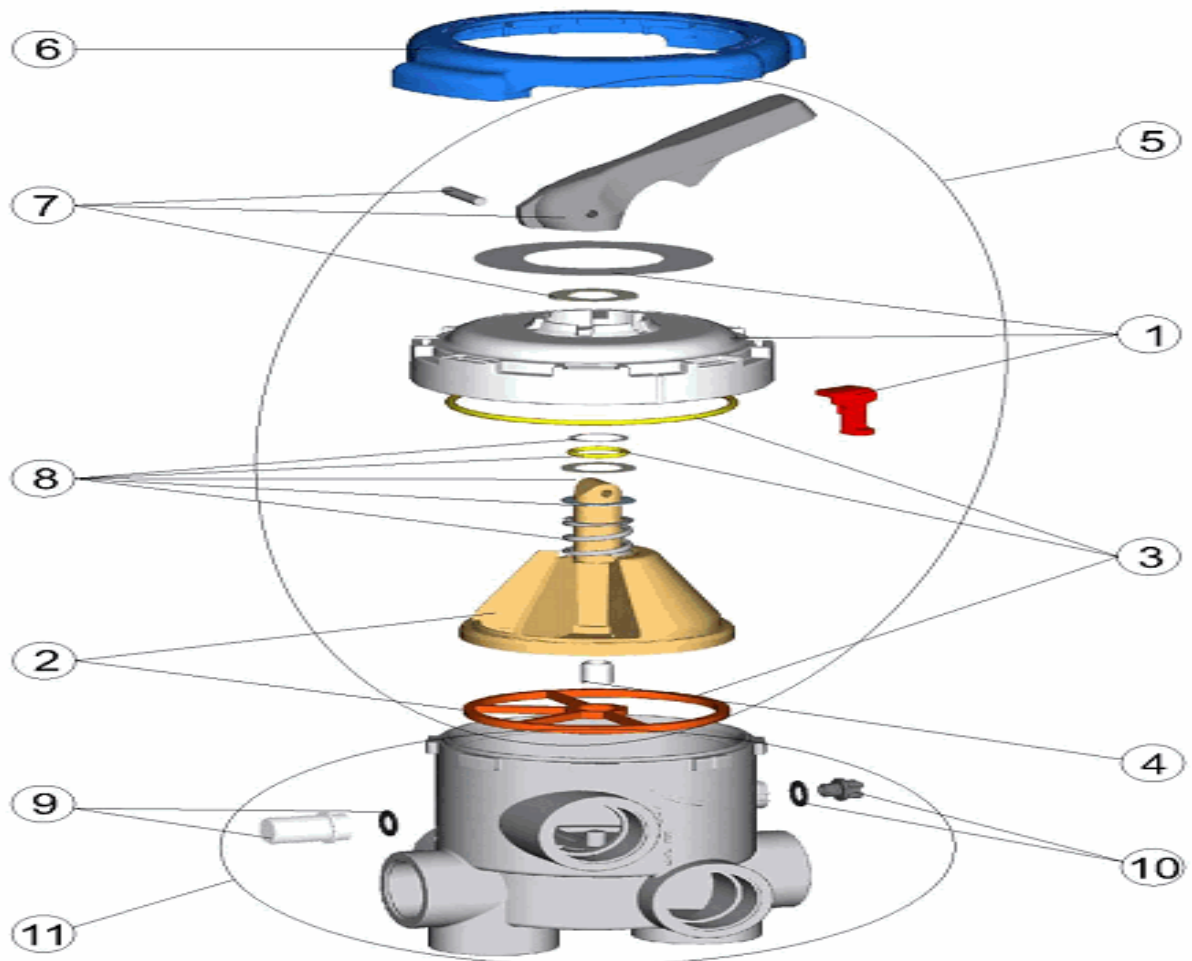

CODE **28509, 28510, 28511, 28513, 28514**

BESCHREIBUNG: **"WECHSELVENTIL 2"""**

DEUTSCHE

POS	CODE	BESCHREIBUNG	POS	CODE	BESCHREIBUNG
1	4404121801	"DECKEL MEHRWEGVENTIL 2"" BAJONETTVERSCHLUSS"	9	4404120108	SICHTGLAS MIT DICHTUNG
2	4404121802	"DREHTELLERSATZ RSV 2"""	10	4404121107	"ENTLEERUNGSSTOPFENSATZ 1/4"" RSV 6+1"
3	4404121803	"DICHTUNGEN VENTIL 2"" BAJONETT"	11	* 28509R0100	"UNTERTEIL MEHRWEG-VENTIL 2"" BAJONETTVERSOHL POS. 1"
4	4404121804	"HÜLSE VERTEILERDECKEL 2"" BAJONETTVERSCHLUSS"	11	* 28510R0100	"UNTERTEIL MEHRWEG-VENTIL 2"" BAJONETTVERSOHL POS. 2"
5	4404121805	"SET OBERTEIL 2"" BAJONETTVERSCHLUSS"	11	* 28511R0100	"UNTERTEIL MEHRWEG-VENTIL 2"" BAJONETTVERSOHL POS. 3"
6	4404121806	"SCHLÜSSEL MEHRWEG-VENTIL 2"" BAJONETTVERSCHLUSS"	11	* 28513R0100	"UNTERTEIL MEHRWEG-VENTIL 2"" BAJONETTVERSOHL POS. 4"
7	4404120402	"HEBEL KOMPLETT RSV 2"" SCHWARZ"	11	* 28514R0100	"UNTERTEIL MEHRWEG-VENTIL 2"" BAJONETTVERSOHL POS. 5"
8	4404121103	FEDER MIT SCHEIBEN RSV 6+1			

CODIGO **28509, 28510, 28511, 28513, 28514**

DESCRIPCION: **VALVULA SELECTORA 2" BAYONETA POS.1,2,3,4,5**

ESPAÑOL

POS	CODIGO	DESCRIPCION	POS	CODIGO	DESCRIPCION
1	4404121801	TAPA VALVULA SELECTORA 2" BAYONETA	9	4404120108	VISOR CON JUNTA
2	4404121802	DISTRIBUIDOR CON JUNTA 2" BAYONETA	10	4404121107	TAPON 1/4" VALVULA
3	4404121803	JUNTAS VALVULA 2" BAYONETA	11	* 28509R0100	CJTO. CUERPO 2" BAYONETA POSICION 1
4	4404121804	CASQUILLO CAMPANA 2" BAYONETA	11	* 28510R0100	CJTO. CUERPO 2" BAYONETA POSICION 2
5	4404121805	CJTO. SUPERIOR 2" BAYONETA	11	* 28511R0100	CJTO. CUERPO 2" BAYONETA POSICION 3
6	4404121806	LLAVE VALVULA SELECTORA 2" BAYONETA	11	* 28513R0100	CJTO. CUERPO 2" BAYONETA POSICION 4
7	4404120402	MANETA NEGRA VALVULA 2"	11	* 28514R0100	CJTO. CUERPO 2" BAYONETA POSICION 5
8	4404121103	RESORTE VALVULA			