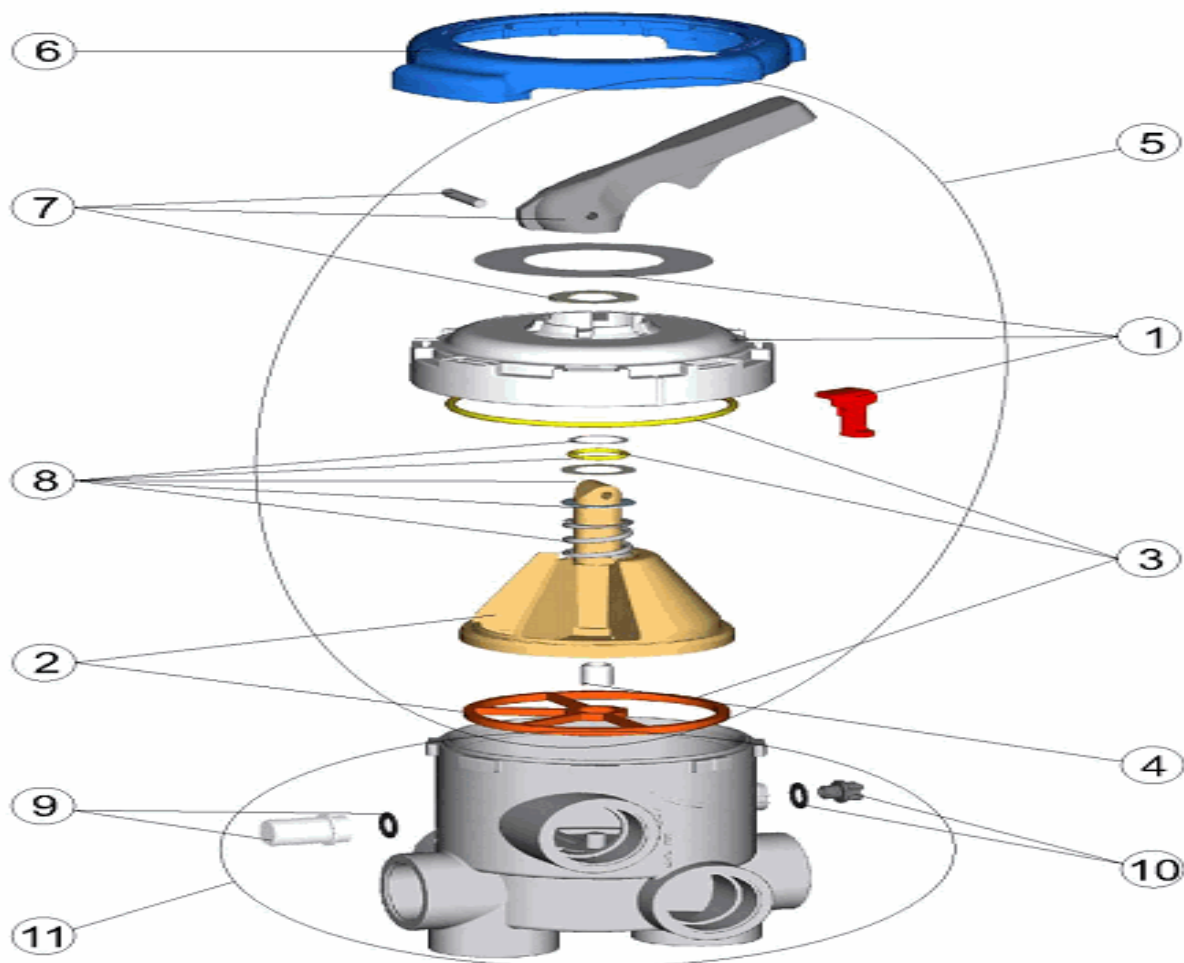

CODICE **28509, 28510, 28511, 28513, 28514**

DESCRIZIONE: **"VALVOLA SELETRICE 2"" BAIONETTA POS. 1,2,3,4,5"**

OSSERVAZIONI

POSICIÓN	PIEZA	OBSERVACIÓN
11	28509R0100	PARA 28509
11	28510R0100	PARA 28510
11	28511R0100	PARA 28511
11	28513R0100	PARA 28513
11	28514R0100	PARA 28514

CODIGO **28509, 28510, 28511, 28513, 28514**

DESCRIÇÃO: **"VÁLVULA SELECTORA 2"" BAIONETA POS. 1,2,3,4,5"**

PORTUGUES

POS	CODIGO	DESCRIÇÃO	POS	CODIGO	DESCRIÇÃO
1	4404121801	"TAMPA VÁLVOLA SELECTORA 2"" BAIONETA"	9	4404120108	VISOR COM JUNTA
2	4404121802	"DISTRIBUIDOR CON JUNTA 2"" BAIONETA"	10	4404121107	TAMPÃO 1/4" VÁLVULA
3	4404121803	"JUNTAS VÁLVOLA 2"" BAIONETA"	11	* 28509R0100	"CORPO 2"" BAIONETA POS. 1"
4	4404121804	"CASQUILLO 2"" BAIONETTA"	11	* 28510R0100	"CORPO 2"" BAIONETA POS. 2"
5	4404121805	"CONJUNTO SUPERIOR 2"" BAIONETA"	11	* 28511R0100	"CORPO 2"" BAIONETA POS. 3"
6	4404121806	"CHAVE VÁLVOLA SELECTORA 2"" BAIONETA"	11	* 28513R0100	"CORPO 2"" BAIONETA POS. 4"
7	4404120402	MANIPULO PRETO VÁLVULA 2"	11	* 28514R0100	"CORPO 2"" BAIONETA POS. 5"
8	4404121103	TAMPA PARAFUSOS			