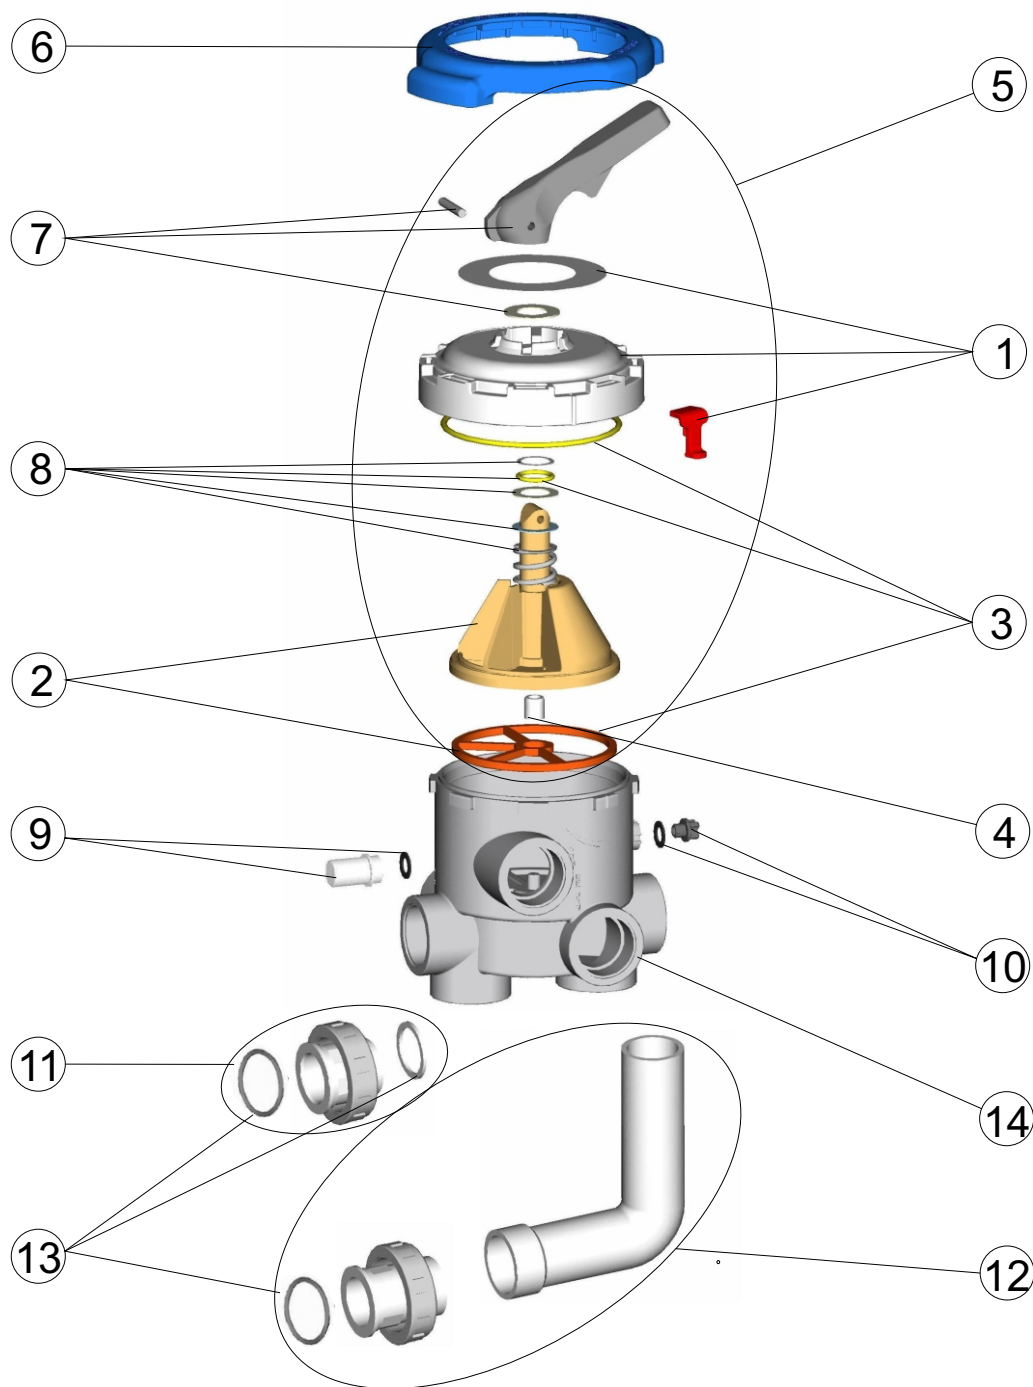

CODIGO : 28512

DESCRIPCION : VALVULA SELECTORA 2" BAYONETA CON RECORDAJE

POS.	CODIGO	DENOMINACION	POS.	CODIGO	DENOMINACION
1	4404121801	TAPA VALVULA SELECTORA 2" BAYONETA	8	4404121103	RESORTE VALVULA
2	4404121802	DISTRIBUIDOR CON JUNTA 2" BAYONETA	9	4404120108	VISOR CON JUNTA
3	4404121803	JUNTAS VALVULA 2" BAYONETA	10	4404121107	TAPON 1/4" VALVULA
4	4404121804	CASQUILLO CAMPANA 2" BAYONETA	11	4404120502	ENLACE RECTO NEGRO 2"
5	4404121805	CJTO. SUPERIOR 2" BAYONETA	12	4404120504	ENLACE ACODADO NEGRO 2"
6	4404121806	LLAVE VALVULA SELECTORA 2" BAYONETA	13	4404120505	JUNTAS ENLACE 2"
7	4404120402	MANETA NEGRA VALVULA 2"	14	28512R0101	CUERPO VS. BAYONETA POS. 3 RECORD.

ENGLISH

POS.	CODE	DESCRIPTION	POS.	CODE	DESCRIPTION
1	4404121801	BAYONET COVERS SELECTOR VALVE 2"	8	4404121103	SPRING
2	4404121802	DISTRIBUTOR WITH GASKETS 2"	9	4404120108	VISOR WITH SEAL
3	4404121803	MEETINGS VALVE 2" BAYONET	10	4404121107	PLUG 1/4"
4	4404121804	SOCKET BELL 2" BAYONET	11	4404120502	UNION BLACK 2" NEW
5	4404121805	SET. SUPERIOR 2" BAYONET	12	4404120504	ELBOW BLACK 2" NEW
6	4404121806	KEY SELECTOR VALVE 2" BAYONET	13	4404120505	UNION SEALS 2"
7	4404120402	BLACK HANDLE 2"	14	28512R0101	BODY MULTIPORT VALVE 2" VAYONET 3 POSITION

ITALIANO

POS.	CODE	DESCRIPTION	POS.	CODE	DESCRIPTION
1	4404121801	COPERCHIO VALVOLA SELETRICE A BAIONETTA DA 2"	8	4404121103	MOLLA VALVOLA
2	4404121802	CAMPANA CON GUARNIZIONE SELETRICE 2" A BAIONETTA	9	4404120108	VISORE CON GUARNIZIONE
3	4404121803	KIT GUARNICIONI SELETRICE 2" A BAIONETTA	10	4404121107	COPERCHIO 1/4" VALVOLA
4	4404121804	PERNO CAMPANA SELETRICE 2" BAIONETTA	11	4404120502	GUARNIZIONE PER RACCORDO 2" NERO
5	4404121805	KIT PARTE SUPERIORE SELETRICE 2" BAIONETTA	12	4404120504	RACCORDO A GOMITO NERO 2" NUOVO
6	4404121806	CHIAVE VALVOLA SALETRICE 2" A BAIONETTA	13	4404120505	GUARNIZIONE PER RACCORDO 2"
7	4404120402	MANIGLIA NERA PER VALVOLA 2"	14	28512R0101	CORPO VALVOLA SELETRICE 2" A BAIONETTA POSIZIONE 3 CON RACCORDO