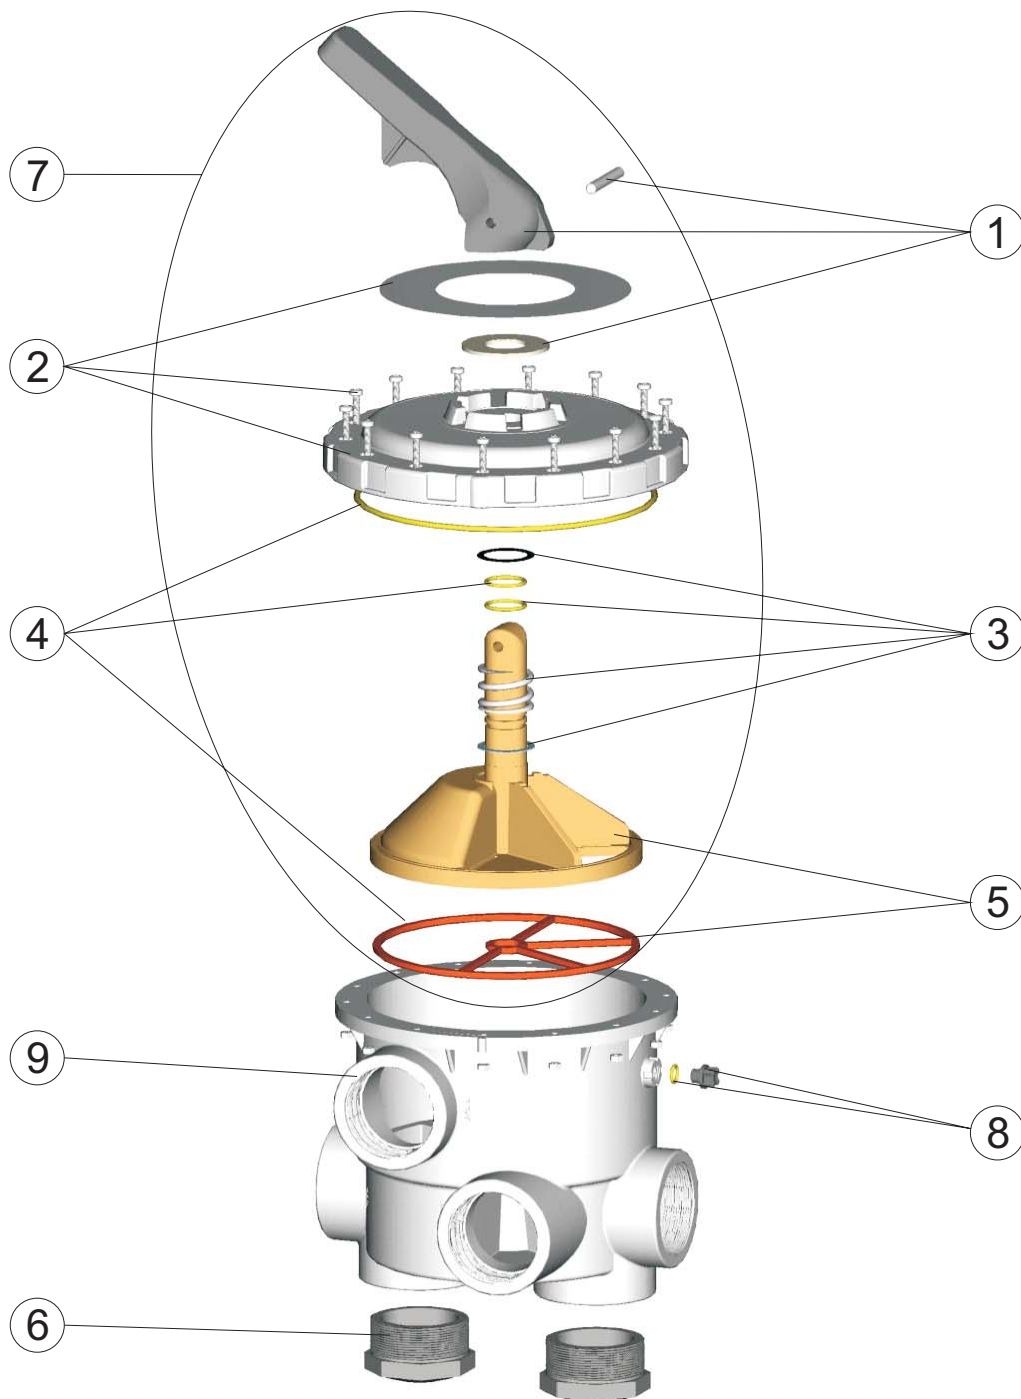

**CODIGO : 28515**

**DESCRIPCION : VALVULA SELECTORA 3" MAGNUM**

POS.	CODIGO	DENOMINACION	POS.	CODIGO	DENOMINACION
1	4404122001	MANETA NEGRA 3"	6	4404122006	TAPON VALVULA SELECTORA 3"
2	4404122002	TAPA VALVULA 3" NEGRA	7	4404122007	CJTO. SUPERIOR 3" NEGRO
3	4404122003	RESORTE VALVULA 3"	8	4404121107	TAPON 1/4" VALVULA
4	4404122004	JUNTAS VALVULA 3"	9	28515R0101	CUERPO VALVULA SELECTORA 3"
5	4404122005	DISTRIBUIDOR CON JUNTA 3"			

**ENGLISH**

POS.	CODE	DESCRIPTION	POS.	CODE	DESCRIPTION
1	4404122001	BLACK HANDLE 3"	6	4404122006	PLUG SELECTOR VALVE 3"
2	4404122002	VALVE TOP 3"	7	4404122007	SUPERIOR SET 3" BLACK
3	4404122003	SPRING 3"	8	4404121107	PLUG 1/4"
4	4404122004	GASKETS 3"	9	28515R0101	VALVE BODY 3"
5	4404122005	DISTRIBUTOR WITH GASKETS 3"			

**FRANÇAIS**

POS.	CODE	DESCRIPTION	POS.	CODE	DESCRIPTION
1	4404122001	POIGNEE NOIRE 3"	6	4404122006	BOUCHON VALVE SELECTORA 3"
2	4404122002	DESSUS DE VANNE 3"	7	4404122007	ENSEMBLE SUPÉRIEUR 3" NOIR
3	4404122003	RESSORT DE VANNE 3"	8	4404121107	BOUCHON 1/4" DE VANNE
4	4404122004	JOINTS DE VANNE 3"	9	28515R0101	CORP DE VANNE DE SELECTION 3"
5	4404122005	BOISSEAU AVEC JOINTS 3"			

**ITALIANO**

POS.	CODE	DESCRIPTION	POS.	CODE	DESCRIPTION
1	4404122001	MANIGLIA NERA 3"	6	4404122006	TAPPO VALVOLA SELETRICE 3"
2	4404122002	COPERCHIO VALVOLA 3"	7	4404122007	KIT SUPERIORE 3" NERO
3	4404122003	MOLLA VALVOLA 3"	8	4404121107	COPERCHIO 1/4" VALVOLA
4	4404122004	CONJUNTO SUPERIOR 3" PRETO	9	28515R0101	CORPO VALVOLA SELETRICE 3"
5	4404122005	DISTRIBUTORE CON GUARNIZIONI 3" VECCHIO			