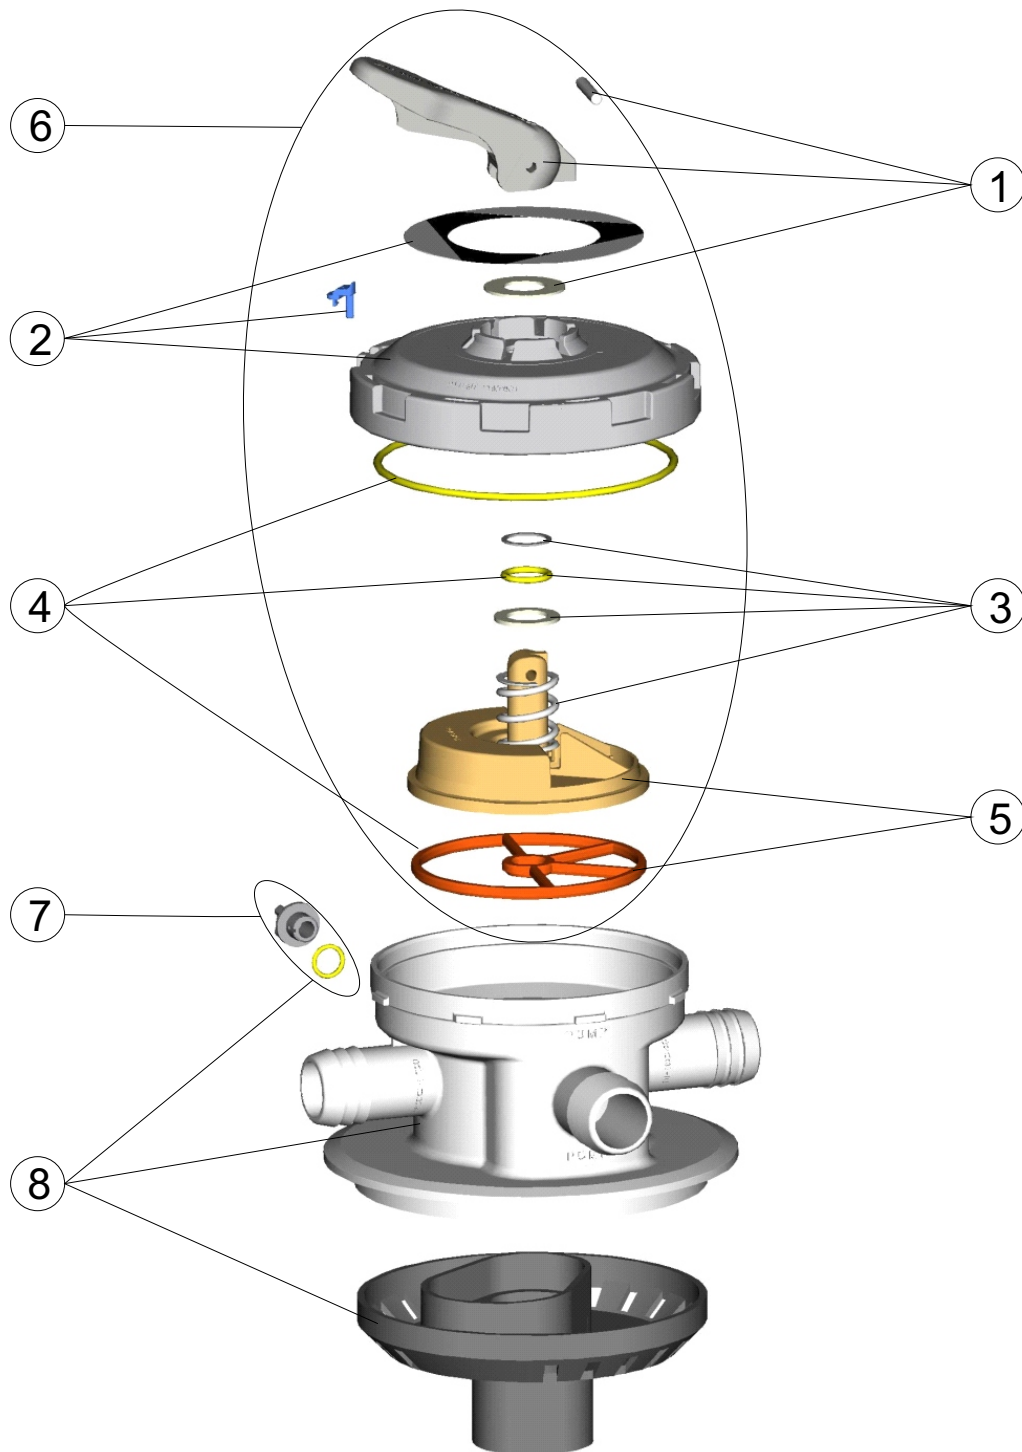

CODIGO : 32583

DESCRIPCION : VALVULA SELECTORA 1 1/2" TOP ECO

| POS. | CODIGO | DENOMINACION | POS. | CODIGO | DENOMINACION |
|------|------------|-------------------------------|------|------------|-----------------------------------|
| 1 | 4404122101 | MANETA NEGRA 1 1/2" ECO NEGRA | 5 | 4404122105 | DISTRIBUIDOR CON JUNTA 1 1/2" ECO |
| 2 | 4404122102 | TAPA 1 1/2" ECO | 6 | 4404122106 | CJTO. SUPERIOR 1 1/2" TOP ECO |
| 3 | 4404122103 | RESORTE VALVULA ECO | 7 | 4404121107 | TAPON 1/4" VALVULA |
| 4 | 4404122104 | JUNTAS VALVULA 1 1/2" ECO | 8 | 32583R0100 | CUERPO INFERIOR 1 1/2" TOP ECO |

ENGLISH

| POS. | CODE | DESCRIPTION | POS. | CODE | DESCRIPTION |
|------|------------|----------------------|------|------------|-------------------------------------|
| 1 | 4404122101 | HANDLE 1 1/2" ECO | 5 | 4404122105 | DISTRIBUTOR WITH GASKETS 1 1/2" ECO |
| 2 | 4404122102 | VALVE TOP 1 1/2" ECO | 6 | 4404122106 | SUPERIOR SET 1 1/2" ECO |
| 3 | 4404122103 | SPRING 1 1/2" ECO | 7 | 4404121107 | PLUG 1/4" |
| 4 | 4404122104 | GASKETS 1 1/2" ECO | 8 | 32583R0100 | BODY AND DIFFUSER 1 1/2" ECO |

FRANÇAIS

| POS. | CODE | DESCRIPTION | POS. | CODE | DESCRIPTION |
|------|------------|-----------------------------|------|------------|------------------------------------|
| 1 | 4404122101 | POIGNEE 1 1/2" ECO | 5 | 4404122105 | DISTRIBUTEUR AVEC JOINT 1 1/2" ECO |
| 2 | 4404122102 | DESSUS DE VANNE 1 1/2" ECO | 6 | 4404122106 | ENSEMBLE SUPERIEUR 1 1/2" ECO |
| 3 | 4404122103 | RESSORT DE VANNE 1 1/2" ECO | 7 | 4404121107 | BOUCHON 1/4" DE VANNE |
| 4 | 4404122104 | JOINTS DE VANNE 1 1/2" ECO | 8 | 32583R0100 | CORPS 1 1/2" VANNE ECO |