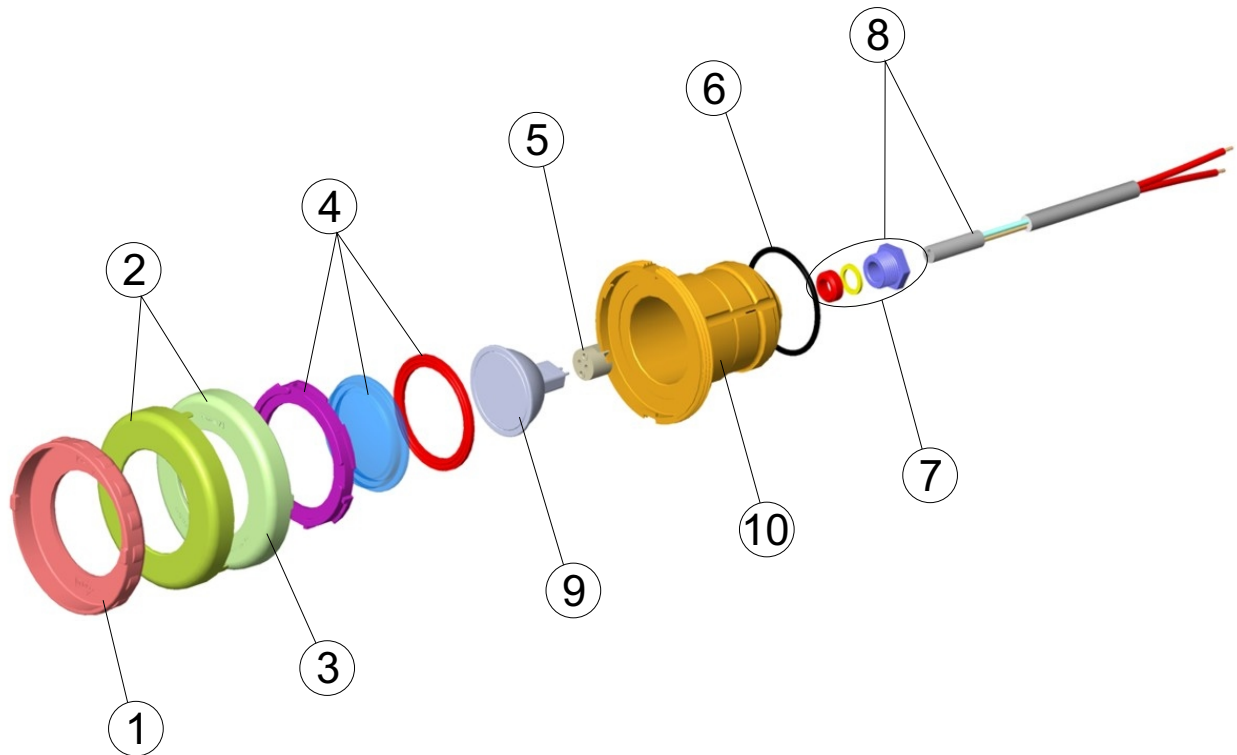

CODIGO : 33684 36641

DESCRIPCION : PROY. MINI EMBELL. BLANCO / INOX ANCLAJE RAPIDO

POS.	CODIGO	DENOMINACION	POS.	CODIGO	DENOMINACION
1	4403012101	EMBELLECEDOR DICROICO	6	4403011406	JUNTA TORICA PROYECTOR
2	4403014801	EMBELLECEDOR PROYECTOR MINI INOX.	7	4403010107	PRENSAESTOPAS PANTALLA
3	4403011408	EMBELLECEDOR PROYECTOR MINI	8	4403014103	CABLE PROYECTOR MINI 2X1,5X250
4	4403012003	LENTE COMPLETA	9	19334	LAMPARA
5	4403011407	PORTALAMPARAS	10	32380R0300	CUERPO PROYECTOR MINI PG11 CROMADO

ENGLISH

POS.	CODE	DESCRIPTION	POS.	CODE	DESCRIPTION
1	4403012101	DICHRO FACEPLATE	6	4403011406	LIGHT O RING
2	4403014801	S. S. LIGHT FACEPLATE MINI	7	4403010107	LIGHT PACKING GLAND
3	4403011408	LIGHT FACEPLATE MINI	8	4403014103	CABLE UWL MINI 2X1,5X250
4	4403012003	LENS KIT	9	19334	LAMPELC
5	4403011407	LAMP HOLDER	10	32380R0300	LAMP BODY

FRANÇAIS

POS.	CODE	DESCRIPTION	POS.	CODE	DESCRIPTION
1	4403012101	ENJOLIVEUR ET OPTIQUE	6	4403011406	JOINT TORIQUE PROJECTEUR
2	4403014801	ENJOLIVEUR DE PROJECTEUR MINI INOX.	7	4403010107	PRESSE-ETOUPE
3	4403011408	ENJOLIVEUR DE PROJECTEUR MINI	8	4403014103	CABLE PROJECTEUR MINI 2X1,5X250
4	4403012003	LENTE COMPLETE	9	19334	LAMPE
5	4403011407	PORTE-LAMPE	10	32380R0300	CORPS DU PROJECTEUR

ITALIANO

POS.	CODE	DESCRIPTION	POS.	CODE	DESCRIPTION
1	4403012101	FLANGIA FARO DICROICO	6	4403011406	O-RING FARO
2	4403014801	ANELLO FRONTALE FARO MINI INOX.	7	4403010107	PRESSACAVI SCHERMO
3	4403011408	ANELLO FRONTALE FARO MINI	8	4403014103	CAVO 2X1,5X250 FARO MINI
4	4403012003	LENTE COMPLETA	9	19334	LAMPADA
5	4403011407	PORTALAMPADE	10	32380R0300	CORPO PROIETTORE