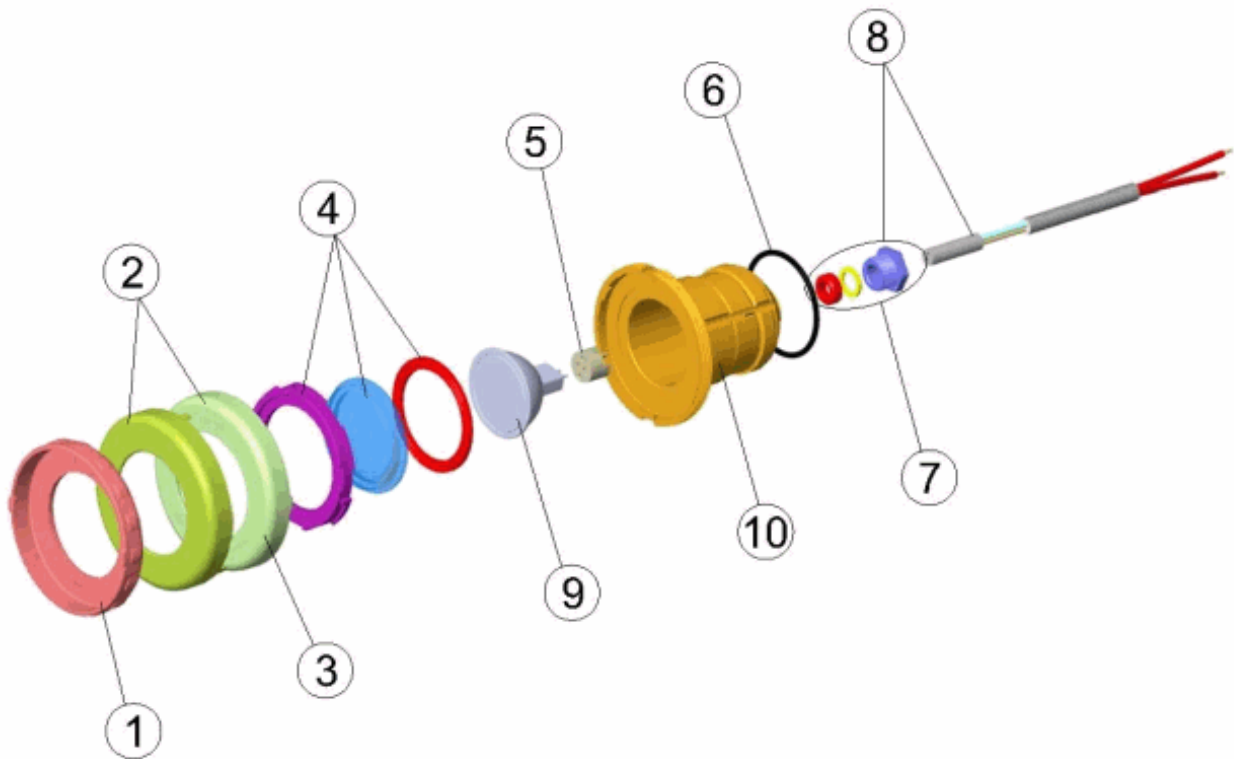

CODE **33684, 36641**

BESCHREIBUNG: **SCHEINWERFER MINI ZIERKAPPE BLANCINOX SCHNELLE VERANKERUNG**

DEUTCHE

POS	CODE	BESCHREIBUNG	POS	CODE	BESCHREIBUNG
1	4403012101	BLLENDE UWS DICROISCH	6	4403011406	O-RING FARO
2	* 4403014801	BLLENDE FÜR UWS MINI INOX.	7	4403010107	QUETSCHVERSCHRAUBUNG GEHÄUSE UWS 100 W
3	* 4403011408	BLLENDE FÜR UWS MINI	8	4403014103	KABEL UWS MINI 2X1,5X250
4	4403012003	GLASSATZ UWS MINI	9	4403010074	LAMPE HALOGEN ALUMINIIERTE
5	4403011407	LAMPENFASSUNG	10	32380R0300	KÖRPER DES KALTLICHTSTRAHLERS

CODE **33684, 36641**

BESCHREIBUNG: **SCHEINWERFER MINI ZIERKAPPE BLANCINOX SCHNELLE
 VERANKERUNG**

HINWEISE

POSICIÓN	PIEZA	OBSERVACIÓN
2	4403014801	PARA 36641
3	4403011408	PARA 33684

CODE **33684, 36641**

DESCRIPTION: **MINI LIGHT CASE WHITE STAINLESS STEEL EASY ANCHORING**

ENGLISH

POS	CODE	DESCRIPTION	POS	CODE	DESCRIPTION
1	4403012101	DICHRO FACEPLATE	6	4403011406	LIGHT O RING
2	* 4403014801	S. S. LIGHT FACEPLATE MINI	7	4403010107	LIGHT PACKING GLAND
3	* 4403011408	LIGHT FACEPLATE MINI	8	4403014103	CABLE UWL MINI 2X1.5X250
4	4403012003	LENS KIT	9	4403010074	LAMP HALOGEN ALUMINIZED
5	4403011407	LAMP HOLDER	10	32380R0300	LAMP BODY

CODE **33684, 36641**DESCRIPTION: **MINI LIGHT CASE WHITE STAINLESS STEEL EASY ANCHORING****OBSERVATIONS**

POSICIÓN	PIEZA	OBSERVACIÓN
2	4403014801	PARA 36641
3	4403011408	PARA 33684

CODIGO **33684, 36641**