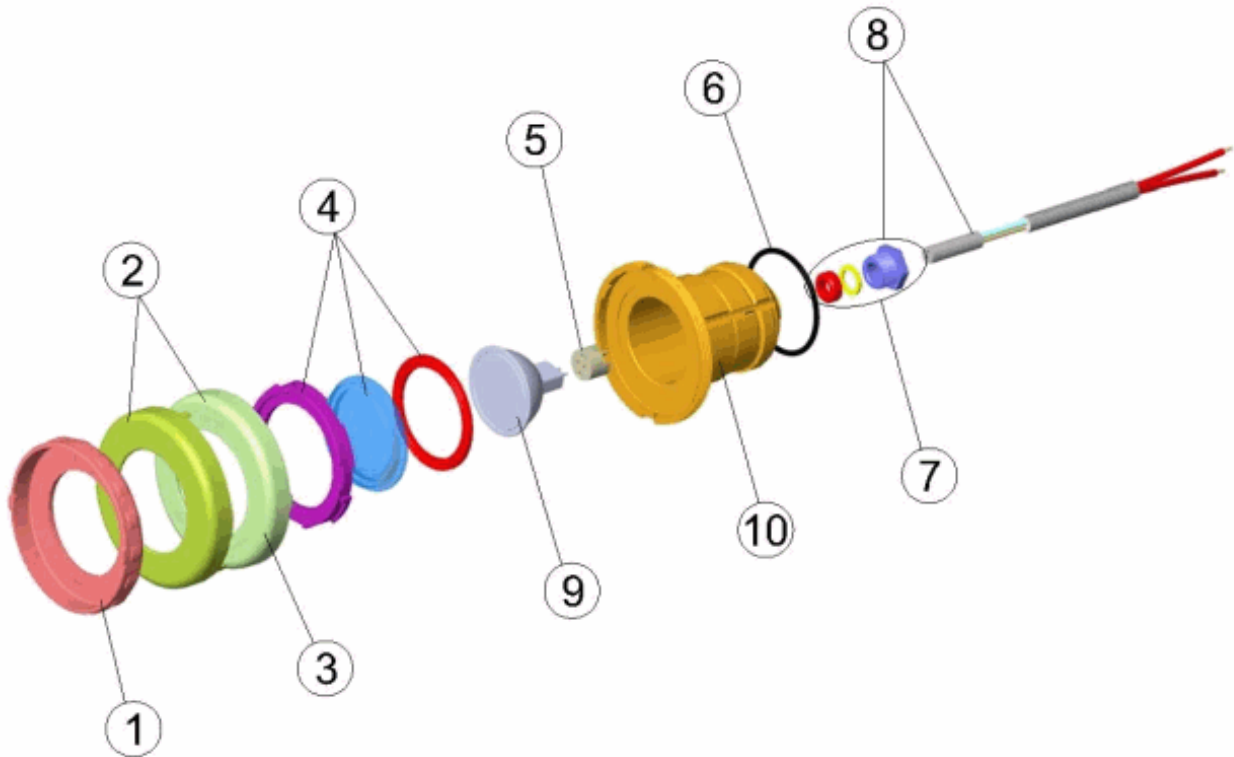

CODIGO **33684, 36641**

DESCRIPCION: **PROYECTOR MINI EMBELLECEDOR BLANCINOX ANCLAJE RAPIDO**

ESPAÑOL

POS	CODIGO	DESCRIPCION	POS	CODIGO	DESCRIPCION
1	4403012101	EMBELLECEDOR DICROICO	6	4403011406	JUNTA TORICA PROYECTOR
2	* 4403014801	EMBELLECEDOR PROYECTOR MINI INOX.	7	4403010107	PRENSAESTOPAS PANTALLA
3	* 4403011408	EMBELLECEDOR PROYECTOR MINI	8	4403014103	CABLE PROYECTOR MINI 2X1.5X250
4	4403012003	LENTE COMPLETA	9	4403010074	LAMPARA HALOGENA ALUMINIZADA
5	4403011407	PORTALAMPARAS	10	32380R0300	CUERPO PROYECTOR MINI PG11 CROMADO