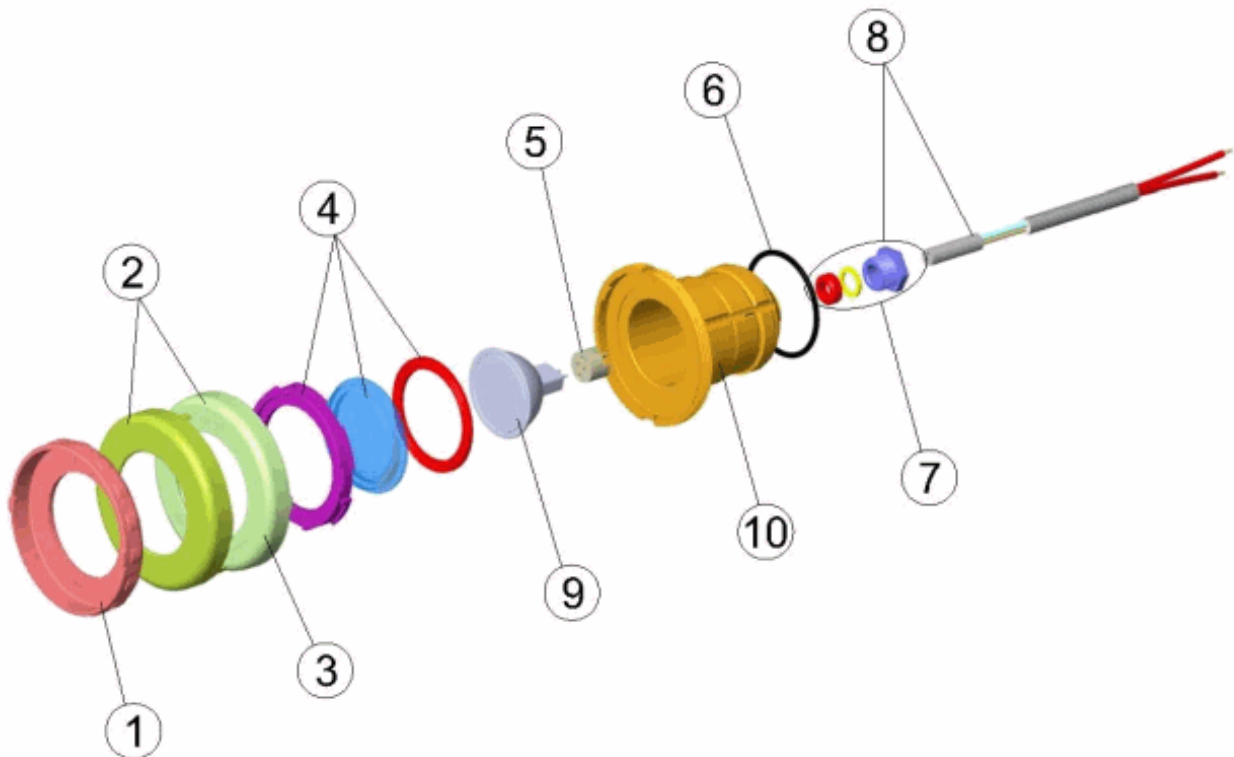

DESCRIPTION: **PROJECTEUR MINI ENJOLIVEUR BLANC/INOX FIXATION RAPIDE**

FRANCAIS

POS	CODE	DESCRIPTION	POS	CODE	DESCRIPTION
1	4403012101	ENJOLIVEUR ET OPTIQUE	6	4403011406	JOINT TORIQUE PROJECTEUR
2	* 4403014801	ENJOLIVEUR DE PROJECTEUR MINI INOX.	7	4403010107	PRESSE-ETOUPE
3	* 4403011408	ENJOLIVEUR DE PROJECTEUR MINI	8	4403014103	CABLE PROJECTEUR MINI 2X1,5X250
4	4403012003	LENTILLE COMPLETE	9	4403010074	LAMPE HALOGENE ALUMINISE
5	4403011407	PORTE-LAMPE	10	32380R0300	CORPS DU PROJECTEUR

CODE **33684, 36641**

DESCRIPTION: **PROJECTEUR MINI ENJOLIVEUR BLANC/INOX FIXATION RAPIDE**

OBSERVATIONS

POSICIÓN	PIEZA	OBSERVACIÓN
2	4403014801	PARA 36641
3	4403011408	PARA 33684

CODICE **33684, 36641**

DESCRIZIONE: **PROIETTORE MINI PLACCA BIANCA/INOX ANCORAGGIO RAPIDO**

ITALIANO

POS	CODICE	DESCRIZIONE	POS	CODICE	DESCRIZIONE
1	4403012101	FLANGIA FARO DICROICO	6	4403011406	O-RING FARO
2	* 4403014801	ANELLO FRONTALE FARO MINI INOX.	7	4403010107	PRESSACAVI SCHERMO
3	* 4403011408	ANELLO FRONTALE FARO MINI	8	4403014103	CAVO 2X1.5X250 FARO MINI
4	4403012003	LENTE COMPLETA	9	4403010074	LAMPADA ALOGENA ALLUMINATO
5	4403011407	PORTALAMPADE	10	32380R0300	CORPO PROIETTORE