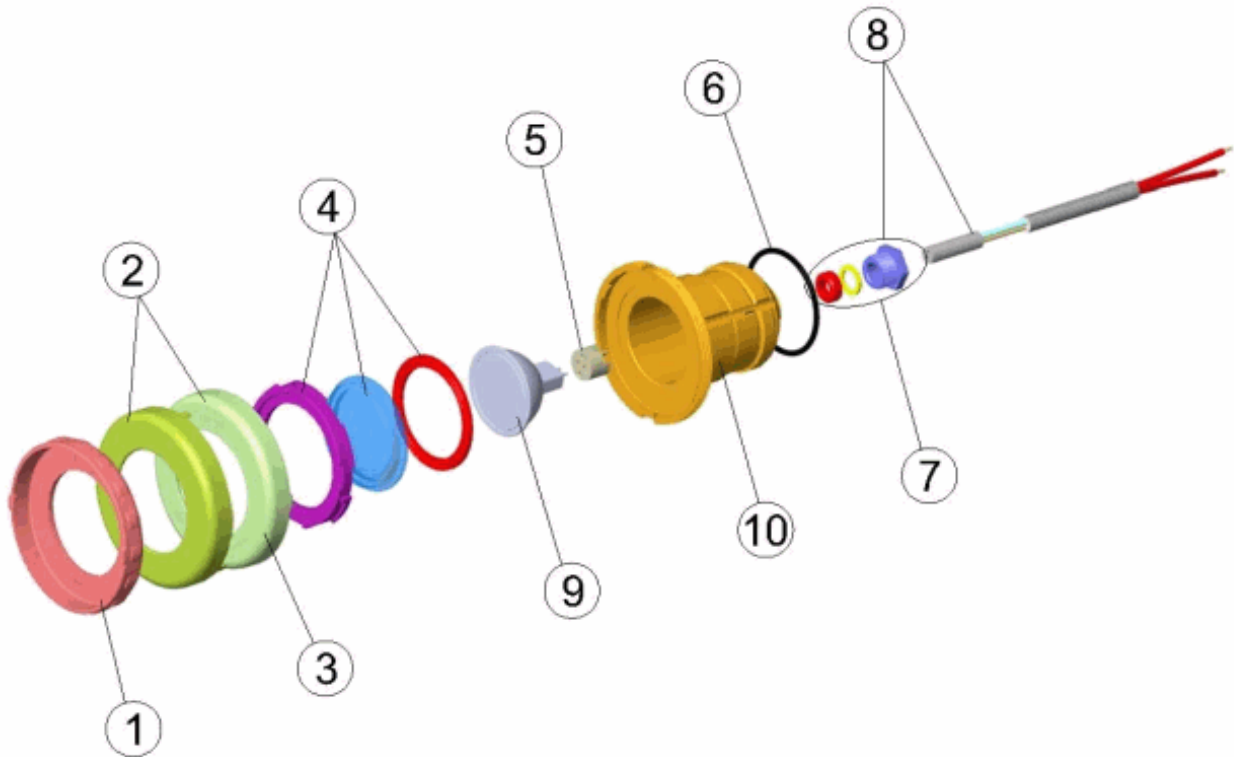

DESCRIZIONE: **PROIETTORE MINI PLACCA BIANCA/INOX ANCORAGGIO RAPIDO**

ITALIANO

POS	CODICE	DESCRIZIONE	POS	CODICE	DESCRIZIONE
1	4403012101	FLANGIA FARO DICROICO	6	4403011406	O-RING FARO
2	* 4403014801	ANELLO FRONTALE FARO MINI INOX.	7	4403010107	PRESSACAVI SCHERMO
3	* 4403011408	ANELLO FRONTALE FARO MINI	8	4403014103	CAVO 2X1.5X250 FARO MINI
4	4403012003	LENTE COMPLETA	9	4403010074	LAMPADA ALOGENA ALLUMINATO
5	4403011407	PORTALAMPADE	10	32380R0300	CORPO PROIETTORE

CODICE **33684, 36641**

DESCRIZIONE: **PROIETTORE MINI PLACCA BIANCA/INOX ANCORAGGIO RAPIDO**

OSSERVAZIONI

POSICIÓN	PIEZA	OBSERVACIÓN
2	4403014801	PARA 36641
3	4403011408	PARA 33684

CODIGO **33684, 36641**

DESCRIÇÃO: **PROJECTOR MINI PLACA DECORATIVA BLANCINOX
 ANCORAGEM RÁPIDA**

PORTUGUES

POS	CODIGO	DESCRIÇÃO	POS	CODIGO	DESCRIÇÃO
1	4403012101	EMBELEZADOR DICROICO	6	4403011406	JUNTA TÓRICA PROJECTOR
2	* 4403014801	EMBELEZADOR PROJECTOR MINI INOX.	7	4403010107	BUCIN LENTE
3	* 4403011408	EMBELEZADOR PROJECTOR MINI	8	4403014103	CABO PROJECTOR MINI 2X1.5X250
4	4403012003	LENTE COMPLETA	9	4403010074	LÂMPADA HALÓGENA ALUMINIZADA
5	4403011407	PORTA-LÂMPADA	10	32380R0300	CORPO PROJECTOR