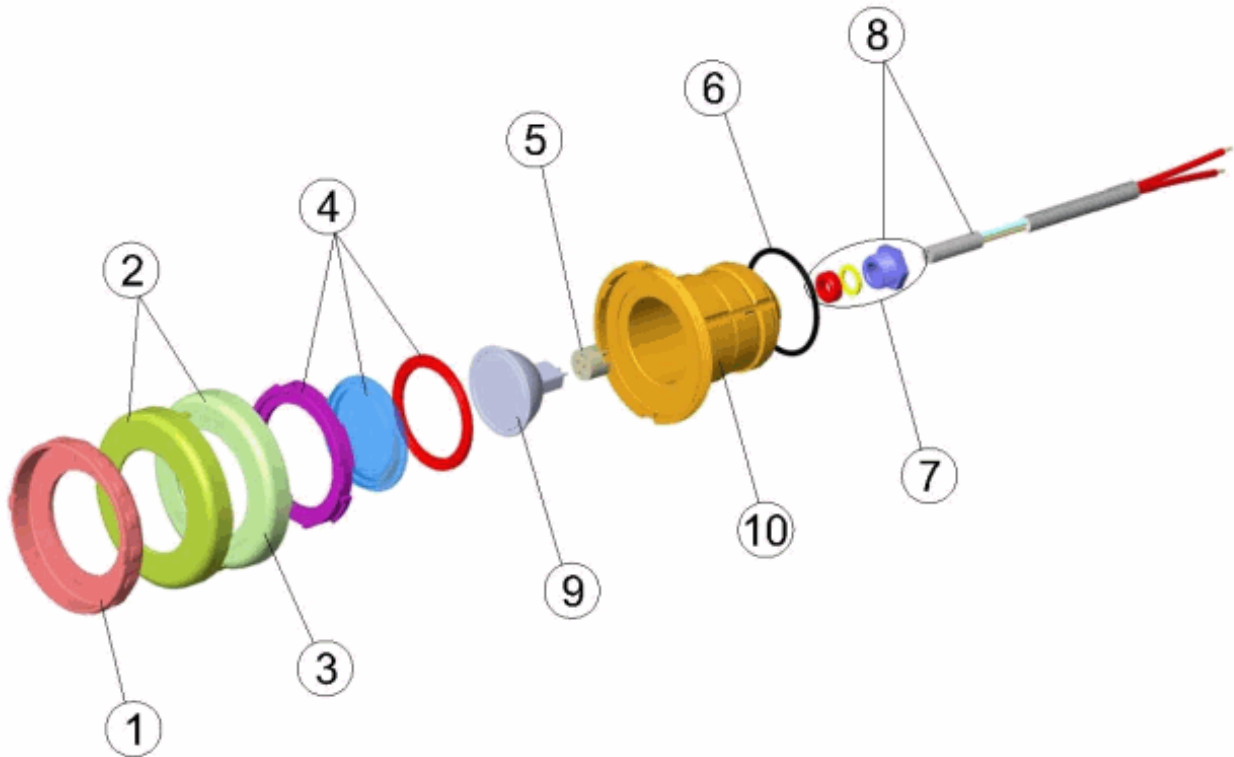

CODE **33684, 36641**

DESCRIPTION: **PROJECTEUR MINI ENJOLIVEUR BLANC/INOX FIXATION RAPIDE**

FRANCAIS

POS	CODE	DESCRIPTION	POS	CODE	DESCRIPTION
1	4403012101	ENJOLIVEUR ET OPTIQUE	6	4403011406	JOINT TORIQUE PROJECTEUR
2	* 4403014801	ENJOLIVEUR DE PROJECTEUR MINI INOX.	7	4403010107	PRESSE-ETOUPE
3	* 4403011408	ENJOLIVEUR DE PROJECTEUR MINI	8	4403014103	CABLE PROJECTEUR MINI 2X1,5X250
4	4403012003	LENTILLE COMPLETE	9	4403010074	LAMPE HALOGENE ALUMINISE
5	4403011407	PORTE-LAMPE	10	32380R0300	CORPS DU PROJECTEUR