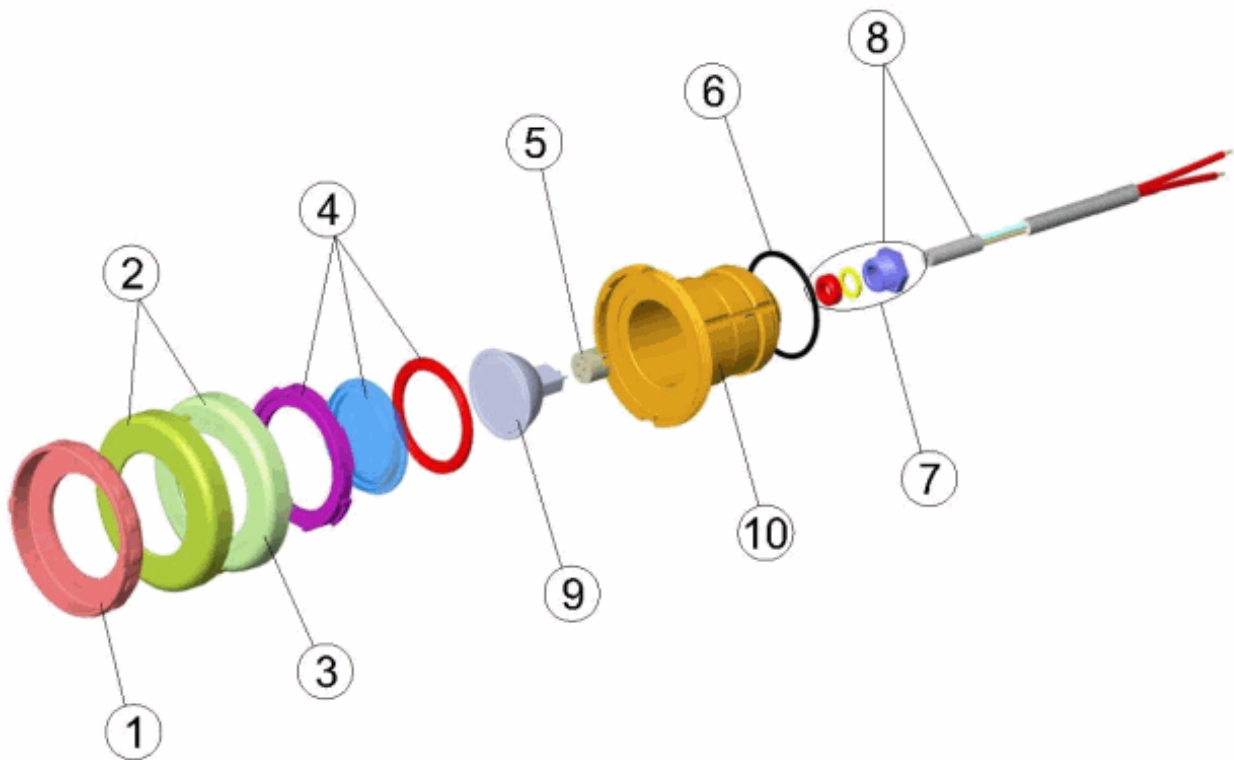

CODE **33684, 36641**

BESCHREIBUNG: **SCHEINWERFER MINI ZIERKAPPE BLANCINOX SCHNELLE VERANKERUNG**

DEUTCHE

POS	CODE	BESCHREIBUNG	POS	CODE	BESCHREIBUNG
1	4403012101	BLLENDE UWS DICROISCH	6	4403011406	O-RING FARO
2	* 4403014801	BLLENDE FÜR UWS MINI INOX.	7	4403010107	QUETSCHVERSCHRAUBUNG GEHÄUSE UWS 100 W
3	* 4403011408	BLLENDE FÜR UWS MINI	8	4403014103	KABEL UWS MINI 2X1,5X250
4	4403012003	GLASSATZ UWS MINI	9	4403010074	LAMPE HALOGEN ALUMINIIERTE
5	4403011407	LAMPENFASSUNG	10	32380R0300	KÖRPER DES KALTLICHTSTRAHLERS

CODE **33684, 36641**

BESCHREIBUNG: **SCHEINWERFER MINI ZIERKAPPE BLANCINOX SCHNELLE
 VERANKERUNG**

HINWEISE

POSICIÓN	PIEZA	OBSERVACIÓN
2	4403014801	PARA 36641
3	4403011408	PARA 33684

CODE **33684, 36641**

DESCRIPTION: **MINI LIGHT CASE WHITE STAINLESS STEEL EASY ANCHORING**

ENGLISH

POS	CODE	DESCRIPTION	POS	CODE	DESCRIPTION
1	4403012101	DICHRO FACEPLATE	6	4403011406	LIGHT O RING
2	* 4403014801	S. S. LIGHT FACEPLATE MINI	7	4403010107	LIGHT PACKING GLAND
3	* 4403011408	LIGHT FACEPLATE MINI	8	4403014103	CABLE UWL MINI 2X1.5X250
4	4403012003	LENS KIT	9	4403010074	LAMP HALOGEN ALUMINIZED
5	4403011407	LAMP HOLDER	10	32380R0300	LAMP BODY

CODE **33684, 36641**DESCRIPTION: **MINI LIGHT CASE WHITE STAINLESS STEEL EASY ANCHORING****OBSERVATIONS**

POSICIÓN	PIEZA	OBSERVACIÓN
2	4403014801	PARA 36641
3	4403011408	PARA 33684

CODIGO **33684, 36641**