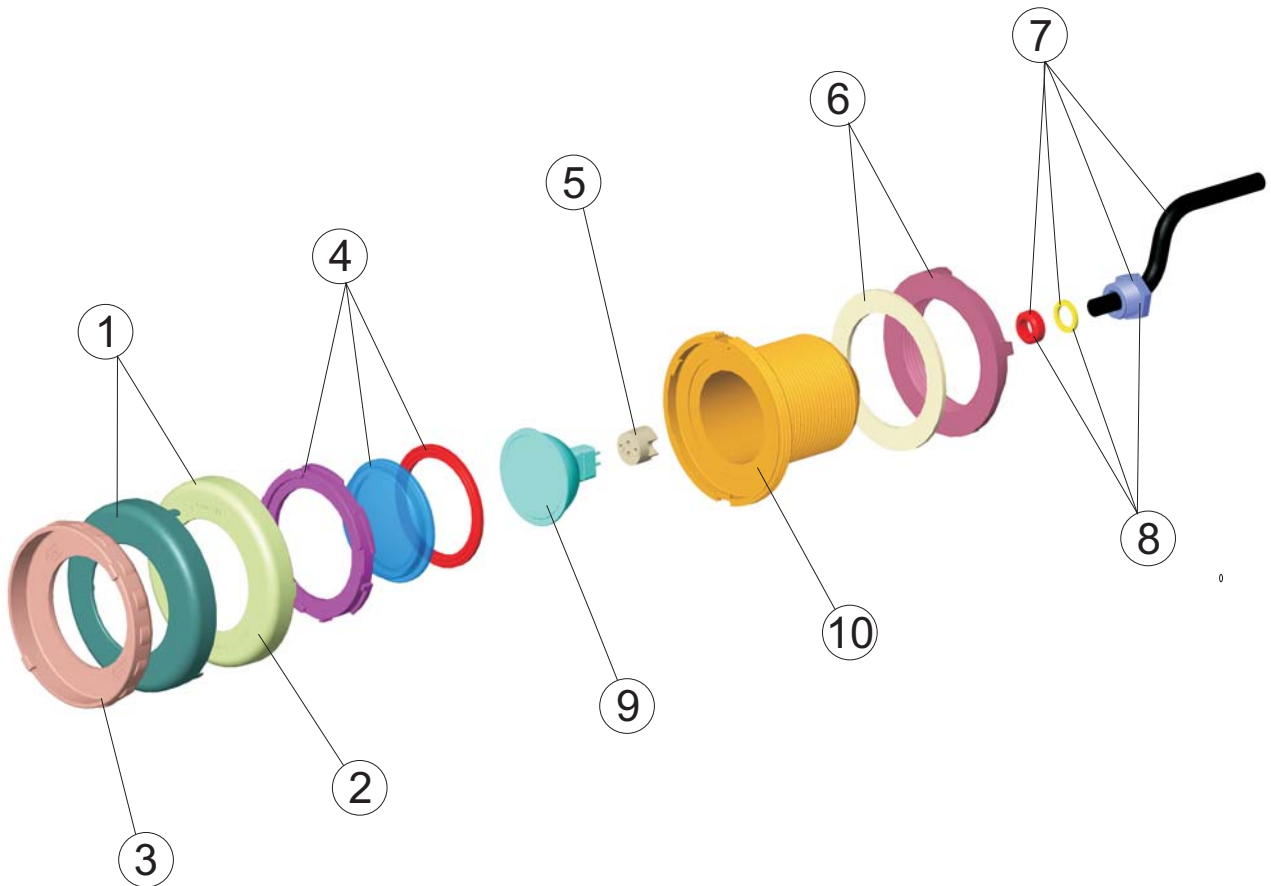

CODIGO : 33685 36642

DESCRIPCION : PROYEC. MINI EMBELL. BLANCO/INOX /LATON SPAS

POS.	CODIGO	DENOMINACION	POS.	CODIGO	DENOMINACION
1	4403014801	EMBELLECEDOR PROYECTOR MINI INOX.	6	4403014205	TUERCA PROYECTOR
2	4403011408	EMBELLECEDOR PROYECTOR MINI BLANCO	7	4403014103	CABLE PROYECTOR MINI 2X1,5X250
3	4403012101	EMBELLECEDOR-LLAVE PROYECTOR MINI	8	4403010107	PRENSAESTOPAS PANTALLA
4	4403012003	LENTE COMPLETA	9	19334	LAMPARA HALOGENA ALUMINIZADA 12V-50W
5	4403011407	PORTALAMPARAS	10	32381R0300	CUERPO PROJ. MINI PG-11 SPAS CROMADO

ENGLISH

POS.	CODE	DESCRIPTION	POS.	CODE	DESCRIPTION
1	4403014801	S. S. LIGHT FACEPLATE MINI	6	4403014205	LIGHT NUT
2	4403011408	LIGHT FACEPLATE MINI	7	4403014103	CABLE UWL MINI 2X1,5X250
3	4403012101	DICHRO FACEPLATE	8	4403010107	LIGHT PACKING GLAND
4	4403012003	LENS KIT	9	19334	LAMP ELC
5	4403011407	LAMP HOLDER	10	32381R0300	LAMP BODY

FRANÇAIS

POS.	CODE	DESCRIPTION	POS.	CODE	DESCRIPTION
1	4403014801	ENJOLIVEUR DE PROJECTEUR MINI INOX.	6	4403014205	ECROU PROJECTEUR
2	4403011408	ENJOLIVEUR DE PROJECTEUR MINI	7	4403014103	CABLE PROJECTEUR MINI 2X1,5X250
3	4403012101	ENJOLIVEUR ET OPTIQUE	8	4403010107	PRESSE-ETOUPE
4	4403012003	LENTILLE COMPLETE	9	19334	LAMPE
5	4403011407	PORTE-LAMPE	10	32381R0300	CORPS DU PROJECTEUR

ITALIANO

POS.	CODE	DESCRIPTION	POS.	CODE	DESCRIPTION
1	4403014801	ANELLO FRONTALE FARO MINI INOX.	6	4403014205	DADO FARO
2	4403011408	ANELLO FRONTALE FARO MINI	7	4403014103	CAVO 2X1,5X250 FARO MINI
3	4403012101	FLANGIA FARO DICROICO	8	4403010107	PRESSACAVI SCHERMO
4	4403012003	LENTE COMPLETA	9	19334	LAMPADA
5	4403011407	PORTALAMPADE	10	32381R0300	CORPO PROIETTORE