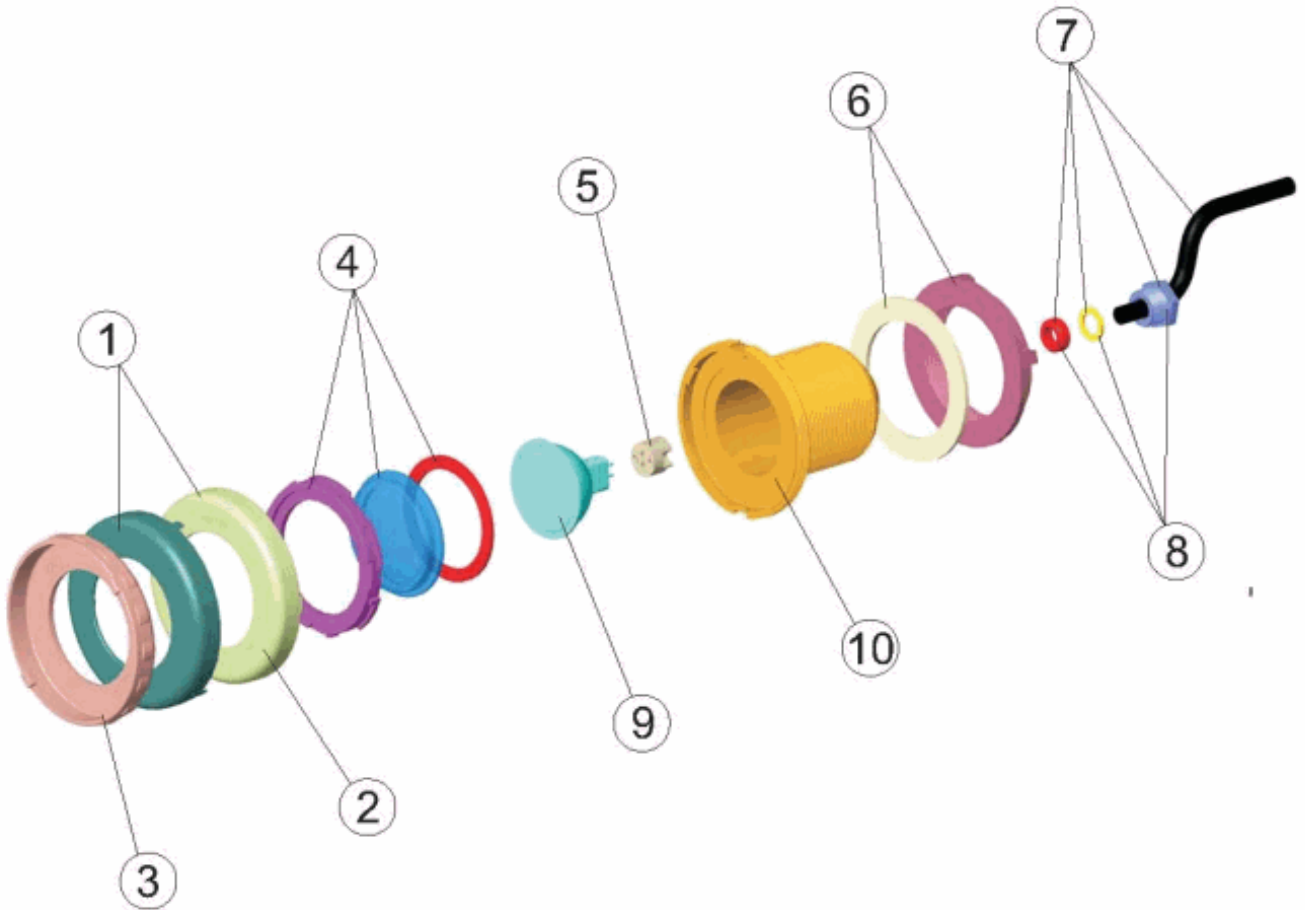

DESCRIPTION: **PROJECTEUR MINI ENJOLIVEUR BLANC/INOX LAITON POUR SPAS**

FRANCAIS

POS	CODE	DESCRIPTION	POS	CODE	DESCRIPTION
1	* 4403014801	ENJOLIVEUR DE PROJECTEUR MINI INOX.	6	4403014205	ECROU PROJECTOUR
2	* 4403011408	ENJOLIVEUR DE PROJECTEUR MINI	7	4403014103	CABLE PROJECTEUR MINI 2X1,5X250
3	4403012101	ENJOLIVEUR ET OPTIQUE	8	4403010107	PRESSE-ETOUPE
4	4403012003	LENTILLE COMPLETE	9	4403010074	LAMPE HALOGENE ALUMINISE
5	4403011407	PORTE-LAMPE	10	32381R0300	CORPS DU PROJECTEUR