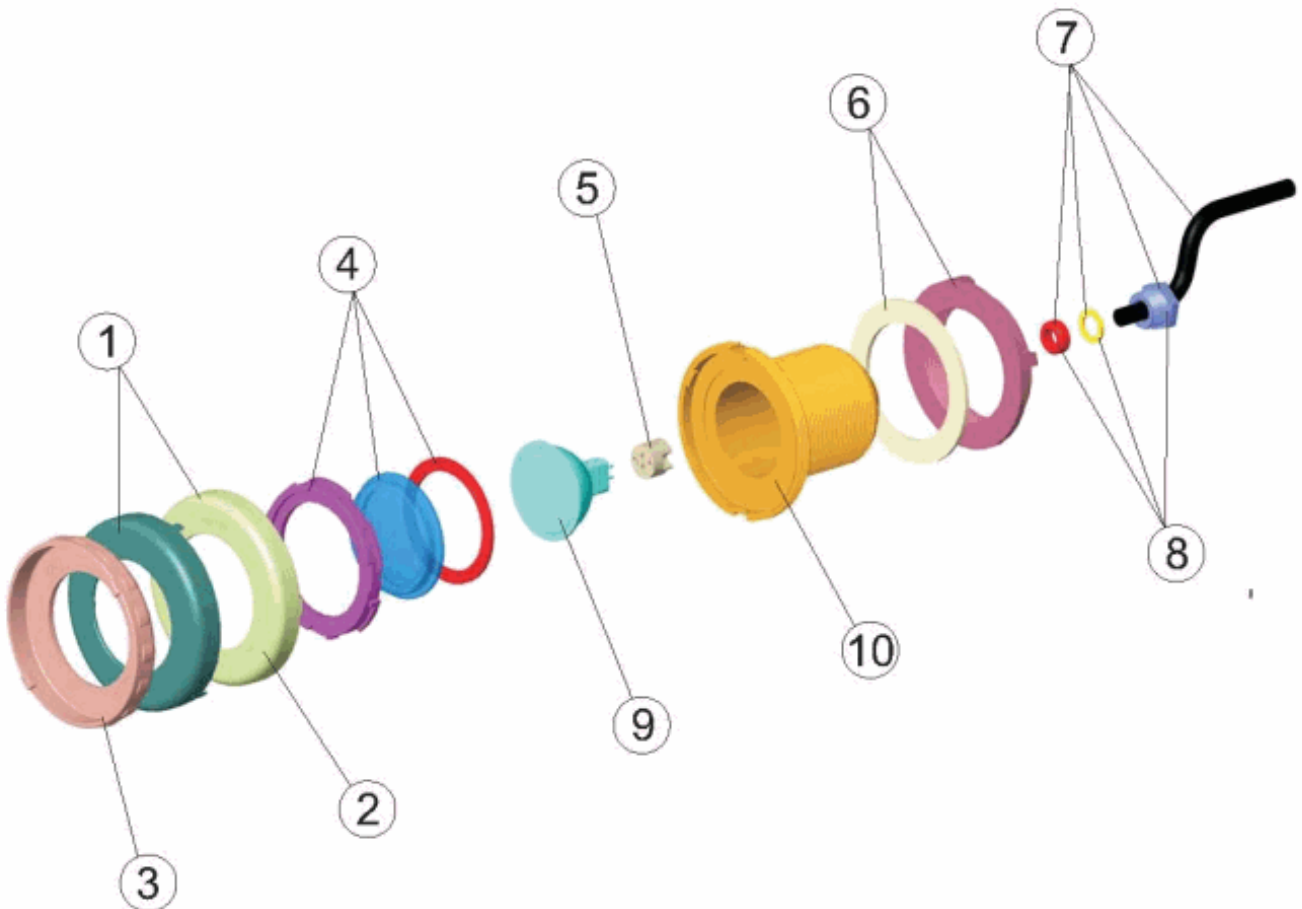

CODE **33685, 36642**

BESCHREIBUNG: **ZIERSCHEINWERFER MINI WEISS/ROSTFREI MESSING FÜR SPAS**

DEUTSCHE

POS	CODE	BESCHREIBUNG	POS	CODE	BESCHREIBUNG
1	* 4403014801	BLLENDE FÜR UWS MINI INOX.	6	4403014205	MUTTER
2	* 4403011408	BLLENDE FÜR UWS MINI	7	4403014103	KABEL UWS MINI 2X1,5X250
3	4403012101	BLLENDE UWS DICHOISCH	8	4403010107	QUETSCHVERSCHRAUBUNG GEHÄUSE UWS 100 W
4	4403012003	GLASSATZ UWS MINI	9	4403010074	LAMPE HALOGEN ALUMINIIERTE
5	4403011407	LAMPENFASSUNG	10	32381R0300	KÖRPER DES KALTLICHTSTRAHLERS

CODE **33685, 36642**

BESCHREIBUNG: **ZIERSCHEINWERFER MINI WEISS/ROSTFREI MESSING FÜR SPAS**

HINWEISE

POSICIÓN	PIEZA	OBSERVACIÓN
1	4403014801	PARA 36642
2	4403011408	PARA 33685

CODE **33685, 36642**

DESCRIPTION: **MINI LIGHT WHITE / STAINLESS STEEL BRASS CASE FOR SPAS**

ENGLISH

POS	CODE	DESCRIPTION	POS	CODE	DESCRIPTION
1	* 4403014801	S. S. LIGHT FACEPLATE MINI	6	4403014205	LIGHT NUT
2	* 4403011408	LIGHT FACEPLATE MINI	7	4403014103	CABLE UWL MINI 2X1,5X250
3	4403012101	DICHRO FACEPLATE	8	4403010107	LIGHT PACKING GLAND
4	4403012003	LENS KIT	9	4403010074	LAMP HALOGEN ALUMINIZED
5	4403011407	LAMP HOLDER	10	32381R0300	LAMP BODY

CODIGO **33685, 36642**DESCRIÇÃO: **PROJECTOR MINI P. DEC. BRANCO/INOX LATÃO PARA SPAS****OBSERVAÇÕES**

POSICIÓN	PIEZA	OBSERVACIÓN
1	4403014801	PARA 36642
2	4403011408	PARA 33685