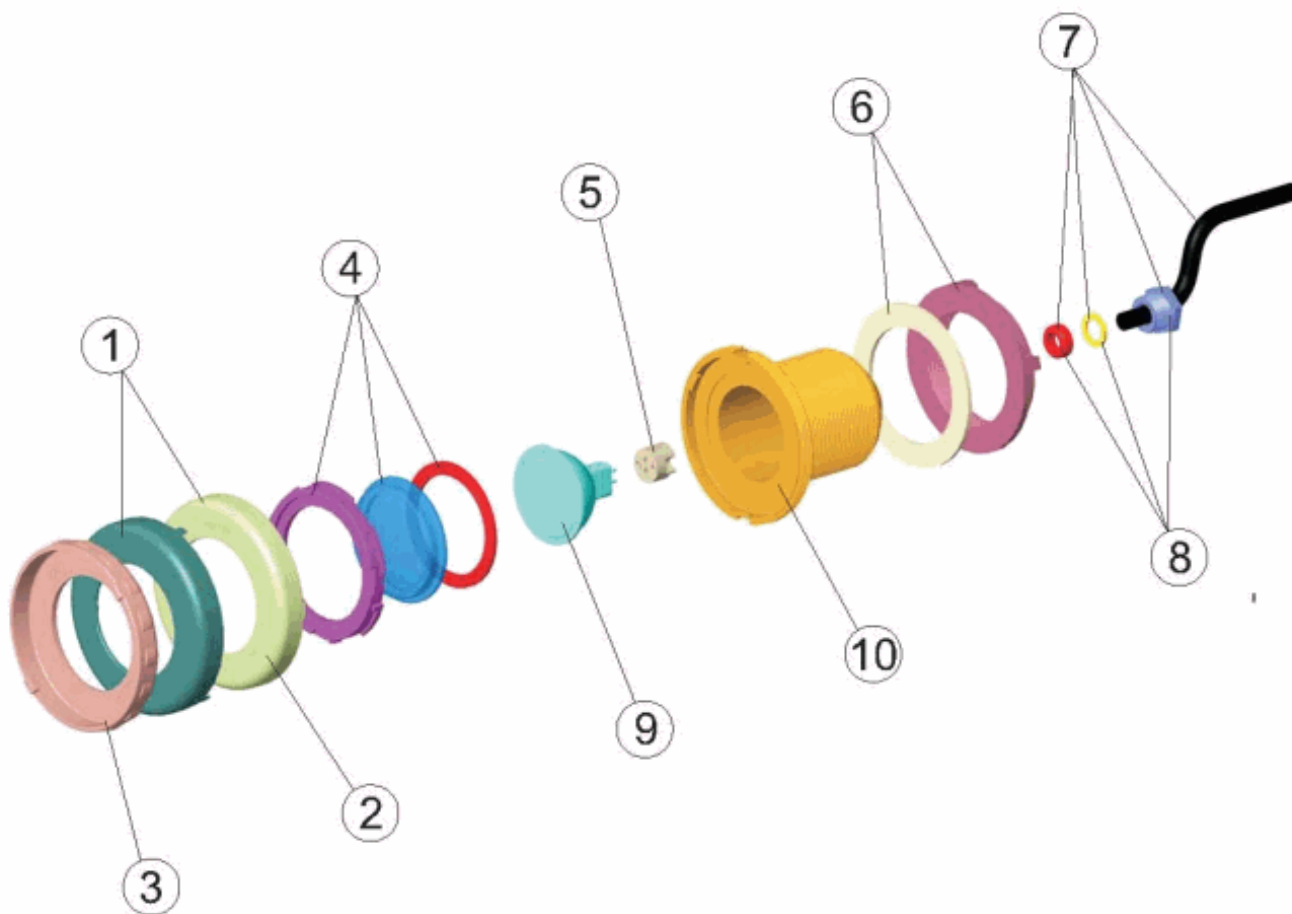

CODIGO **33685, 36642**

DESCRIÇÃO: **PROJECTOR MINI P. DEC. BRANCO/INOX LATÃO PARA SPAS**

PORTUGUES

POS	CODIGO	DESCRIÇÃO	POS	CODIGO	DESCRIÇÃO
1	* 4403014801	EMBELEZADOR PROJECTOR MINI INOX.	6	4403014205	PORCA PROJECTOR
2	* 4403011408	EMBELEZADOR PROJECTOR MINI	7	4403014103	CABO PROJECTOR MINI 2X1,5X250
3	4403012101	EMBELEZADOR DICROICO	8	4403010107	BUCIN LENTE
4	4403012003	LENTE COMPLETA	9	4403010074	LÂMPADA HALÓGENA ALUMINIZADA
5	4403011407	PORTA-LÂMPADA	10	32381R0300	CORPO PROJECTOR