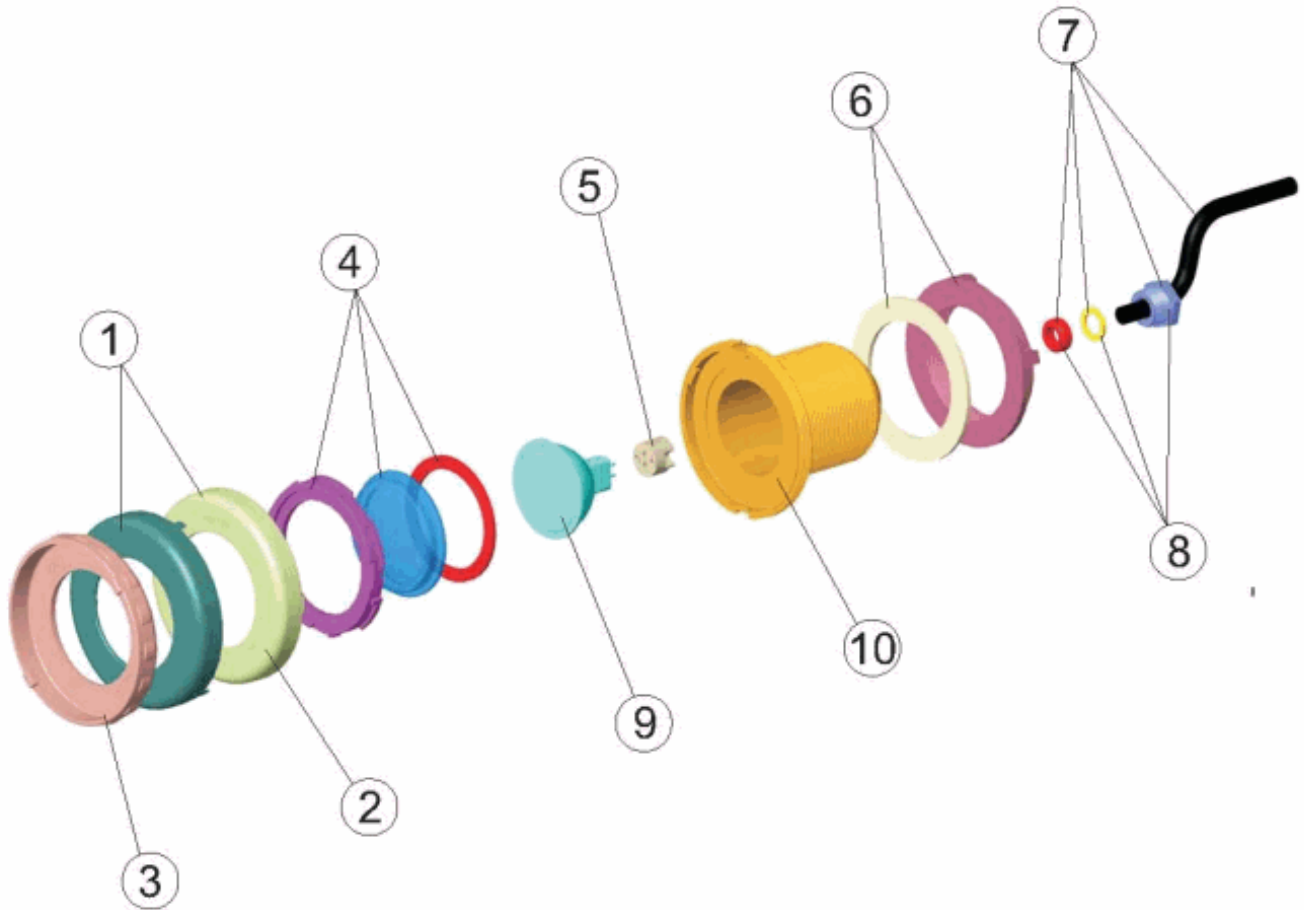

CODIGO **33685, 36642**

DESCRIPCION: **PROYECTOR MINI EMBELLECEDOR BLANCO/INOX LATON PARA ESPAS**

ESPAÑOL

POS	CODIGO	DESCRIPCION	POS	CODIGO	DESCRIPCION
1	* 4403014801	EMBELLECEDOR PROYECTOR MINI INOX.	6	4403014205	TUERCA PROYECTOR
2	* 4403011408	EMBELLECEDOR PROYECTOR MINI	7	4403014103	CABLE PROYECTOR MINI 2X1,5X250
3	4403012101	EMBELLECEDOR DICROICO	8	4403010107	PRENSAESTOPAS PANTALLA
4	4403012003	LENTE COMPLETA	9	4403010074	LAMPARA HALOGENA ALUMINIZADA
5	4403011407	PORTALAMPARAS	10	32381R0300	CUERPO PROYECTOR MINI PG11 SPAS CROMADO