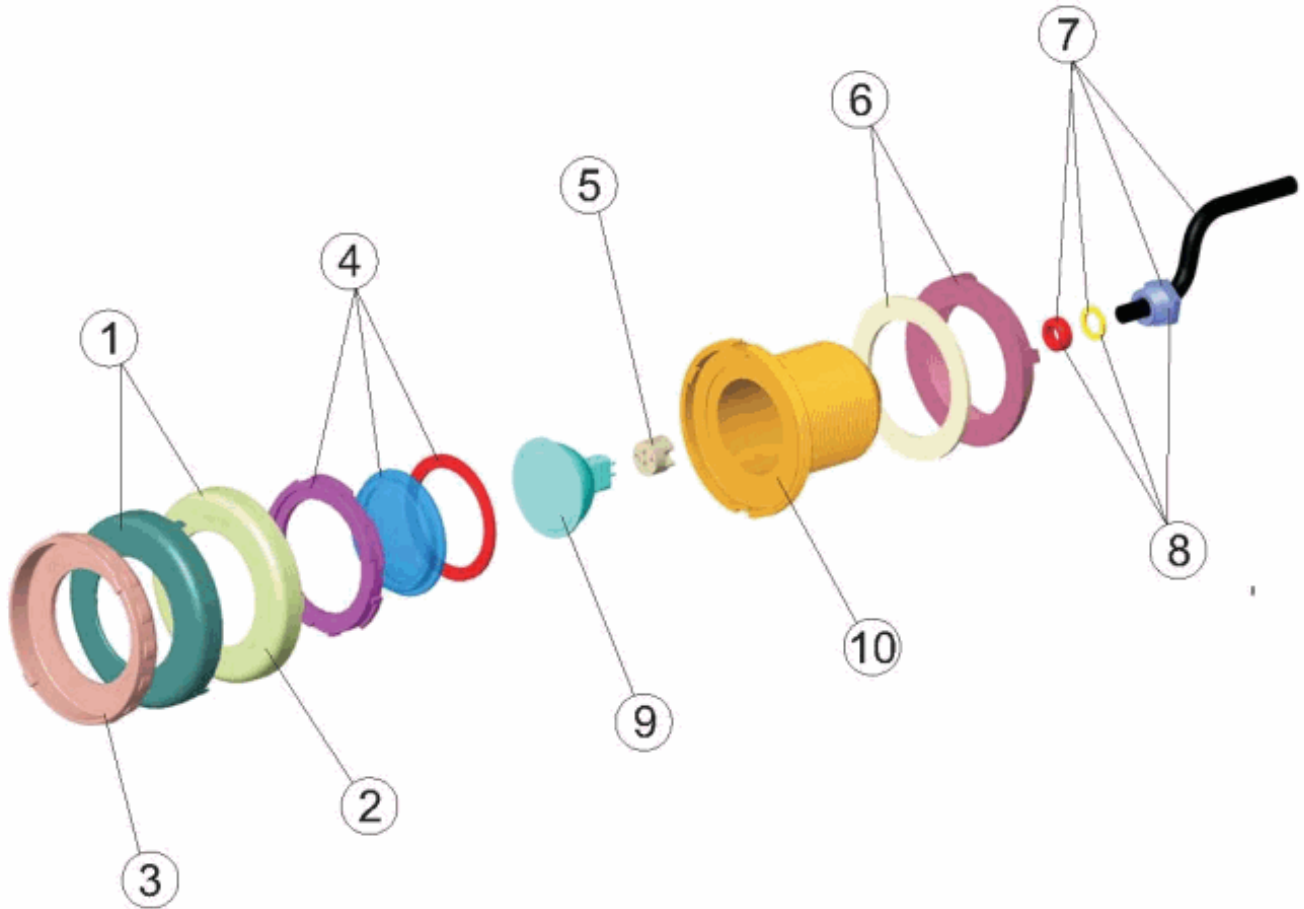

DESCRIZIONE: **PROIETTORE MINI PLACCA BIANCO/INOX OTTONE PER SPA**

ITALIANO

POS	CODICE	DESCRIZIONE	POS	CODICE	DESCRIZIONE
1	* 4403014801	ANELLO FRONTALE FARO MINI INOX.	6	4403014205	DADO FARO
2	* 4403011408	ANELLO FRONTALE FARO MINI	7	4403014103	CAVO 2X1,5X250 FARO MINI
3	4403012101	FLANGIA FARO DICROICO	8	4403010107	PRESSACAVI SCHERMO
4	4403012003	LENTE COMPLETA	9	4403010074	LAMPADA ALOGENA ALLUMINATO
5	4403011407	PORTALAMPADE	10	32381R0300	CORPO PROIETTORE