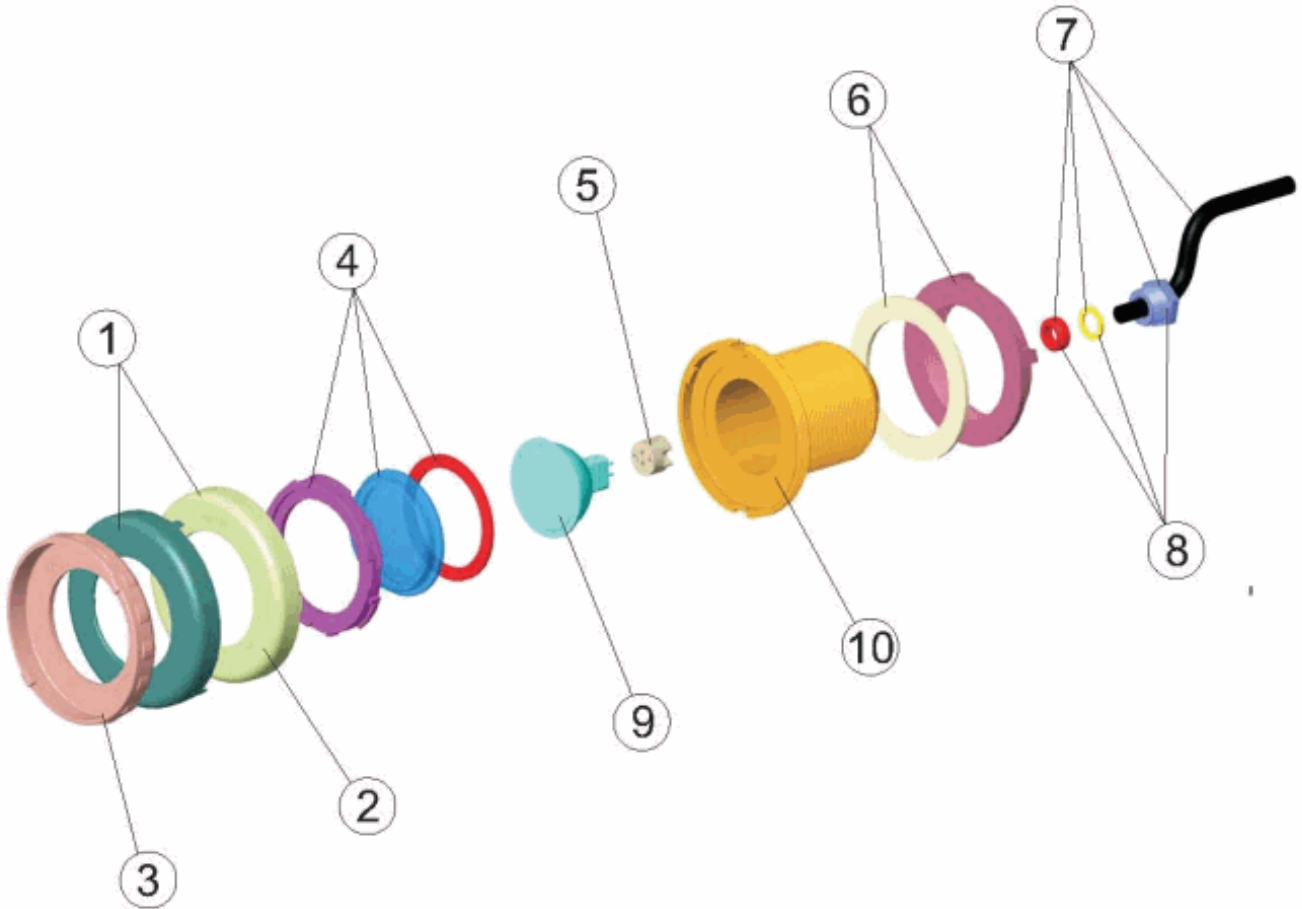

CODE **33685, 36642**

BESCHREIBUNG: **ZIERSCHEINWERFER MINI WEISS/ROSTFREI MESSING FÜR SPAS**

HINWEISE

POSICIÓN	PIEZA	OBSERVACIÓN
1	4403014801	PARA 36642
2	4403011408	PARA 33685

CODE **33685, 36642**

DESCRIPTION: **MINI LIGHT WHITE / STAINLESS STEEL BRASS CASE FOR SPAS**

ENGLISH

POS	CODE	DESCRIPTION	POS	CODE	DESCRIPTION
1	* 4403014801	S. S. LIGHT FACEPLATE MINI	6	4403014205	LIGHT NUT
2	* 4403011408	LIGHT FACEPLATE MINI	7	4403014103	CABLE UWL MINI 2X1,5X250
3	4403012101	DICHRO FACEPLATE	8	4403010107	LIGHT PACKING GLAND
4	4403012003	LENS KIT	9	4403010074	LAMP HALOGEN ALUMINIZED
5	4403011407	LAMP HOLDER	10	32381R0300	LAMP BODY

CODE **33685, 36642**DESCRIPTION: **MINI LIGHT WHITE / STAINLESS STEEL BRASS CASE FOR SPAS****OBSERVATIONS**

POSICIÓN	PIEZA	OBSERVACIÓN
1	4403014801	PARA 36642
2	4403011408	PARA 33685

CODIGO **33685, 36642**

CODIGO **33685, 36642**DESCRIÇÃO: **PROJECTOR MINI P. DEC. BRANCO/INOX LATÃO PARA SPAS****OBSERVAÇÕES**

POSICIÓN	PIEZA	OBSERVACIÓN
1	4403014801	PARA 36642
2	4403011408	PARA 33685