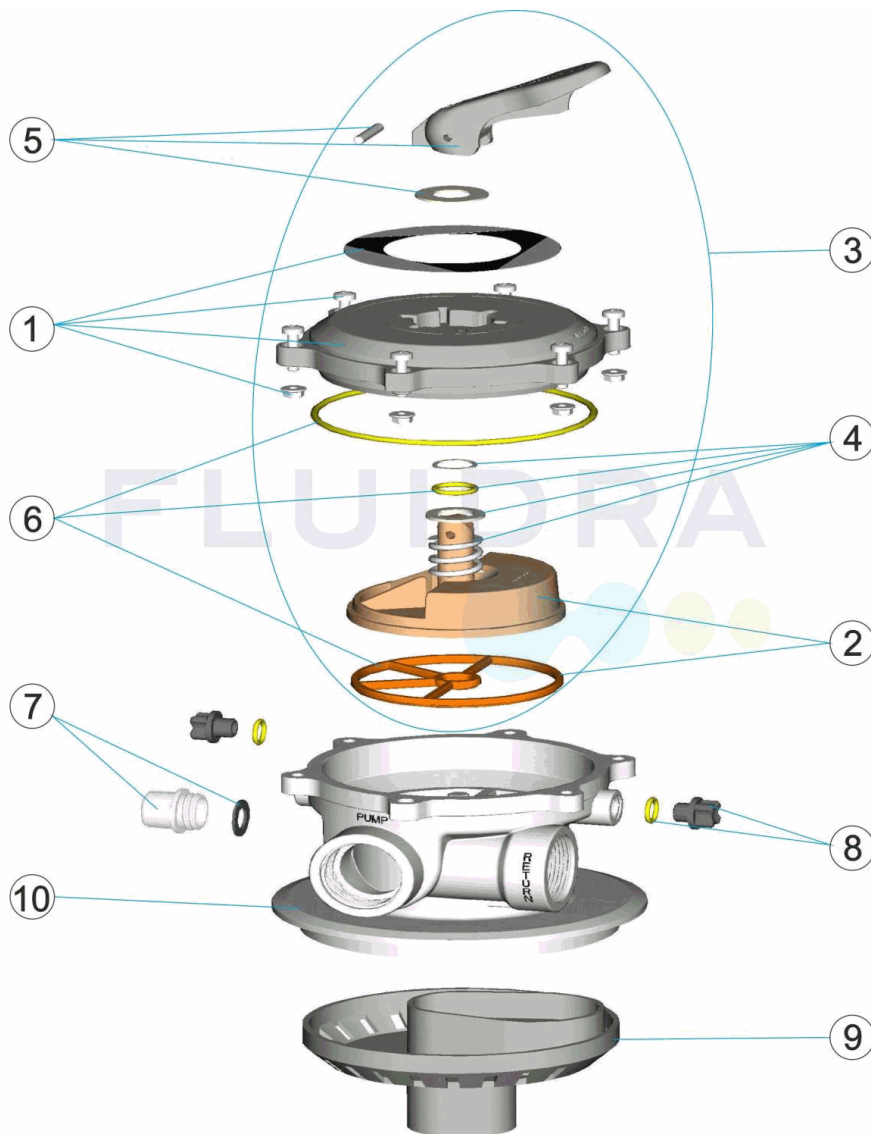

CODIGO **34546, 40794**

DESCRIPCION: **VALVULA SELECTORA LATERAL 1 1/2" FLA "**

ESPAÑOL

POS	CODIGO	DESCRIPCION	POS	CODIGO	DESCRIPCION
1	4404122401	CJTO. TAPA 1 1/2" - FLA "	7	4404120108	VISOR CON JUNTA
2	4404122402	DISTRIBUIDOR CON JUNTA 1 1/2" - FLA "	8	4404121107	TAPON 1/4" VALVULA
3	4404122403	CJTO. SUPERIOR 1 1/2" - FLA "	9	4404121408	DIFUSOR VALVULA TOP
4	4404122404	RESORTE VALVULA 1 1/2" - FLA "	10	* 34546R0110	CJTO. CUERPO TOP 1 1/2" FLAT N R AST
5	4404122101	MANETA 1 1/2" EC "	10	* 40794R0110	CUERPO VALVULA SELECTORA 1 1/2"TOP FLAT
6	4404122104	JUNTAS VALVULA 1 1/2" EC "			

CODIGO 34546, 40794

DESCRIPCION: VALVULA SELECTORA LATERAL 1 1/2" FLA "

OBSERVACIONES

POS	CODIGO	OBSERVACIONES
10	34546R0110	PARA: 34546
10	40794R0110	PARA: 40794

CODE **34546, 40794**

DESCRIPTION: **SÉLECTEUR AUTOMATIQUE LATÉRAL 1 1/2" FLA "**

FRANCAIS

POS	CODE	DESCRIPTION	POS	CODE	DESCRIPTION
1	4404122401	ANSEMBLE TAPPO 1 1/2" FLA "	7	4404120108	VOYANT ET JOINT
2	4404122402	DISTRIBUTEUR AVEC JOINT 1 1/2" FLA "	8	4404121107	BOUCHON 1/4' DE VANNE
3	4404122403	ENSEMBLE SUPÉRIEUR 1 1/2" FLA "	9	4404121408	DIFFUSEUR DE VANNE TOP
4	4404122404	RESSORT DE VANNE 1 1/2" FLA "	10	* 34546R0110	CORPS 1 1/2" VANNE TOP FLAT N R AST
5	4404122101	POIGNEE 1 1/2" EC "	10	* 40794R0110	CORPS 1 1/2" VANNE TOP FLAT
6	4404122104	JOINTS DE VANNE 1 1/2" EC "			

ENGLISH

POS	CODE	DESCRIPTION	POS	CODE	DESCRIPTION
1	4404122401	LID SET 1 1/2" FLA "	7	4404120108	VISOR WITH SEAL
2	4404122402	DISTRIBUTOR WITH GASKETS 1 1/2" FLA "	8	4404121107	PLUG 1/4'
3	4404122403	SUPERIOR SET 1 1/2" FLA "	9	4404121408	DIFFUSER
4	4404122404	SPRING 1 1/2" FLA "	10	* 34546R0110	LOWER PART SELECTOR VALVE 1 1/2" TOP FLAT N
5	4404122101	HANDLE 1 1/2' ECO	10	* 40794R0110	LOWER PART SELECTOR VALVE 1 1/2" TOP FLAT
6	4404122104	GASKETS 1 1/2" EC "			