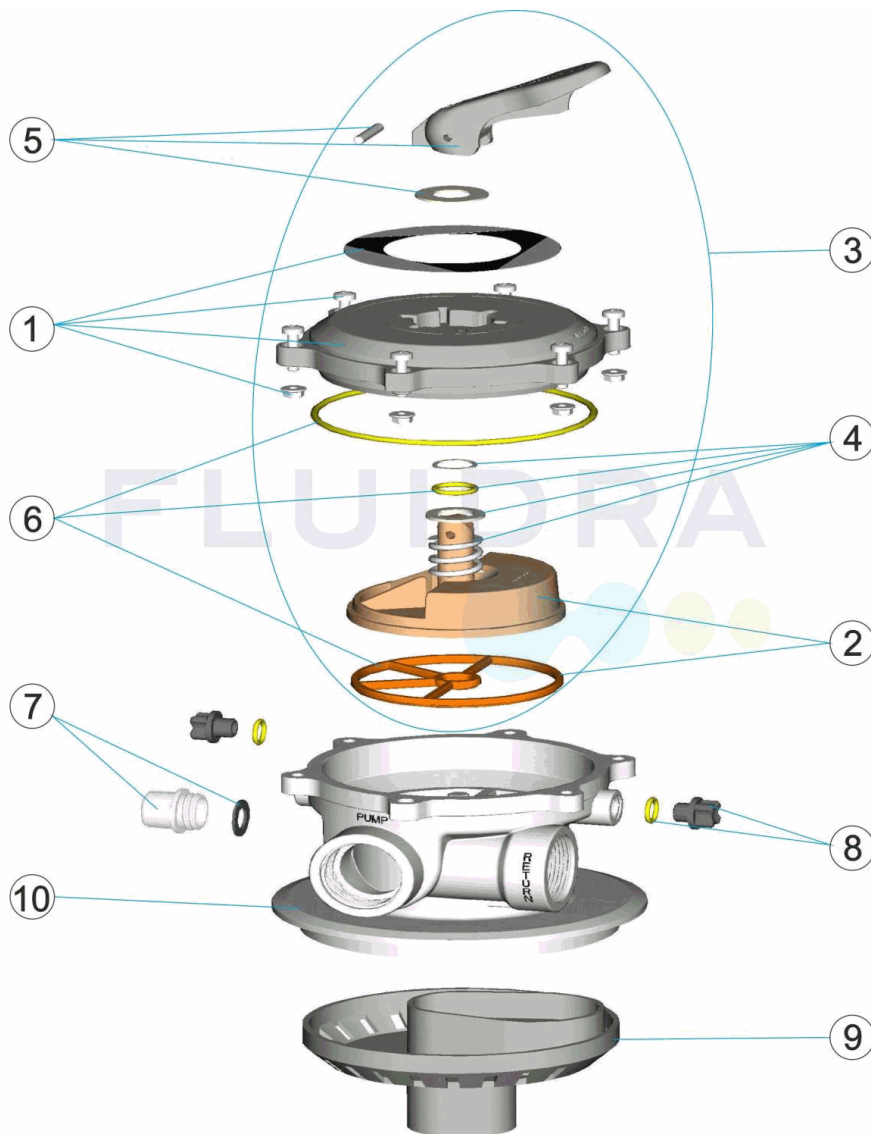

CODE **34546, 40794**

DESCRIPTION: **SIDE MULTIPOINT VALVE 1 1/2" FLA "**

OBSERVATIONS

POS	CODE	OBSERVATIONS
10	34546R0110	FOR: 34546
10	40794R0110	FOR: 40794

CODICE **34546, 40794**

DESCRIZIONE: **VALVOLA SELETRICE LATERALE 1 1/2" FLA "**

ITALIANO

POS	CODICE	DESCRIZIONE	POS	CODICE	DESCRIZIONE
1	4404122401	KIT COPERCHIO 1 1/2" FLA "	7	4404120108	VISORE CON GUARNIZIONE
2	4404122402	CAMPANA CON GUARNIZIONE SELETRICE 1 1/2"	8	4404121107	COPERCHIO 1/4' VALVOLA
3	4404122403	IL SUPERIORE HA REGOLATO 1 1/2" FLA "	9	4404121408	DIFFUSORE VALVOLA TOP
4	4404122404	MOLLA VALVOLA 1 1/2" FLA "	10	* 34546R0110	CORPO VALVOLA TOP 1 1/2" FLAT N R AST
5	4404122101	MANIGLIA 1 1/2' ECO	10	* 40794R0110	CORPO VALVOLA TOP 1 1/2" FLAT
6	4404122104	GUARNIZIONI VALVOLA 1 1/2' ECO			

CODICE 34546, 40794

DESCRIZIONE: VALVOLA SELETRICE LATERALE 1 1/2" FLA "

OSSERVAZIONI

POS	CODICE	OSSERVAZIONI
10	34546R0110	PER: 34546
10	40794R0110	PER: 40794

CODE **34546, 40794**

BESCHREIBUNG: **MEHRWEGVENTIL SEITLICH 1 1/2" FLA "**

DEUTSCH

POS	CODE	BESCHREIBUNG	POS	CODE	BESCHREIBUNG
1	4404122401	SET ABDECKUNG 1 1/2" - FLA "	7	4404120108	SCHAUGLAS UND DICHTUNG
2	4404122402	VERTEILER UND DICHTUNG 1 1/2" - FLA "	8	4404121107	STOPFEN 1/4" VENTIL
3	4404122403	SET OBEN 1 1/2" - FLA "	9	4404121408	WASSERVERTEILER VENTIL TOP
4	4404122404	VENTILFEDER 1 1/2" - FLAC "	10	* 34546R0110	UNTERTEIL MEHRWEG-VENTIL 1 1/2" TOP FLAT N R
5	4404122101	GRIFF 1 1/2" EC "	10	* 40794R0110	GEHÄUSE MEHRWEGVENTIL 1 1/2" TOP FLAT
6	4404122104	VENTILDICHTUNGEN 1 1/2" EC "			