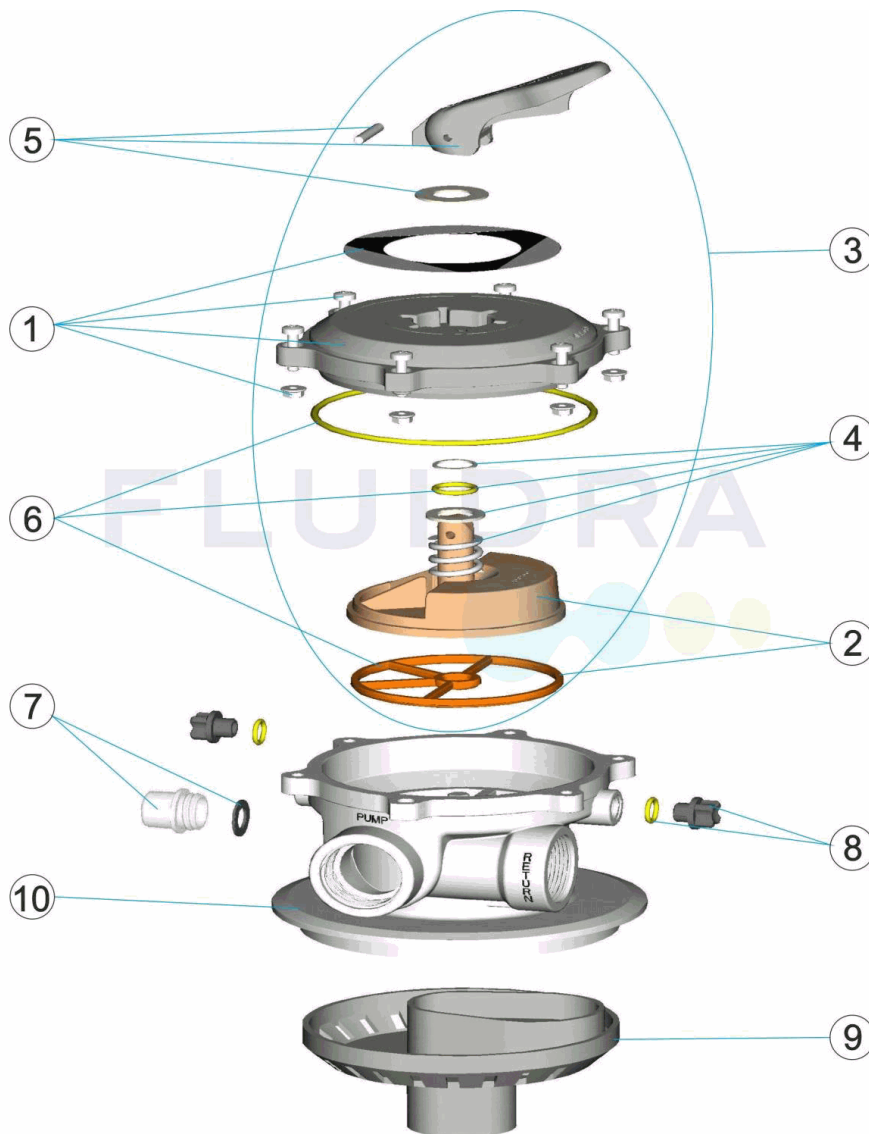

ENGLISH

POS	CODE	DESCRIPTION	POS	CODE	DESCRIPTION
1	4404122401	LID SET 1 1/2" FLA "	7	4404120108	VISOR WITH SEAL
2	4404122402	DISTRIBUTOR WITH GASKETS 1 1/2" FLA "	8	4404121107	PLUG 1/4'
3	4404122403	SUPERIOR SET 1 1/2" FLA "	9	4404121408	DIFFUSER
4	4404122404	SPRING 1 1/2" FLA "	10	* 34546R0110	LOWER PART SELECTOR VALVE 1 1/2" TOP FLAT N
5	4404122101	HANDLE 1 1/2' ECO	10	* 40794R0110	LOWER PART SELECTOR VALVE 1 1/2" TOP FLAT
6	4404122104	GASKETS 1 1/2" EC "			

CODE **34546, 40794**

DESCRIPTION: **SIDE MULTIPOINT VALVE 1 1/2" FLA "**

OBSERVATIONS

POS	CODE	OBSERVATIONS
10	34546R0110	FOR: 34546
10	40794R0110	FOR: 40794

CODICE **34546, 40794**

DESCRIZIONE: **VALVOLA SELETRICE LATERALE 1 1/2" FLA "**

ITALIANO

POS	CODICE	DESCRIZIONE	POS	CODICE	DESCRIZIONE
1	4404122401	KIT COPERCHIO 1 1/2" FLA "	7	4404120108	VISORE CON GUARNIZIONE
2	4404122402	CAMPANA CON GUARNIZIONE SELETRICE 1 1/2"	8	4404121107	COPERCHIO 1/4' VALVOLA
3	4404122403	IL SUPERIORE HA REGOLATO 1 1/2" FLA "	9	4404121408	DIFFUSORE VALVOLA TOP
4	4404122404	MOLLA VALVOLA 1 1/2" FLA "	10	* 34546R0110	CORPO VALVOLA TOP 1 1/2" FLAT N R AST
5	4404122101	MANIGLIA 1 1/2' ECO	10	* 40794R0110	CORPO VALVOLA TOP 1 1/2" FLAT
6	4404122104	GUARNIZIONI VALVOLA 1 1/2' ECO			

CODICE 34546, 40794

DESCRIZIONE: VALVOLA SELETRICE LATERALE 1 1/2" FLA "

OSSERVAZIONI

POS	CODICE	OSSERVAZIONI
10	34546R0110	PER: 34546
10	40794R0110	PER: 40794

CODE **34546, 40794**

BESCHREIBUNG: **MEHRWEGVENTIL SEITLICH 1 1/2" FLA "**