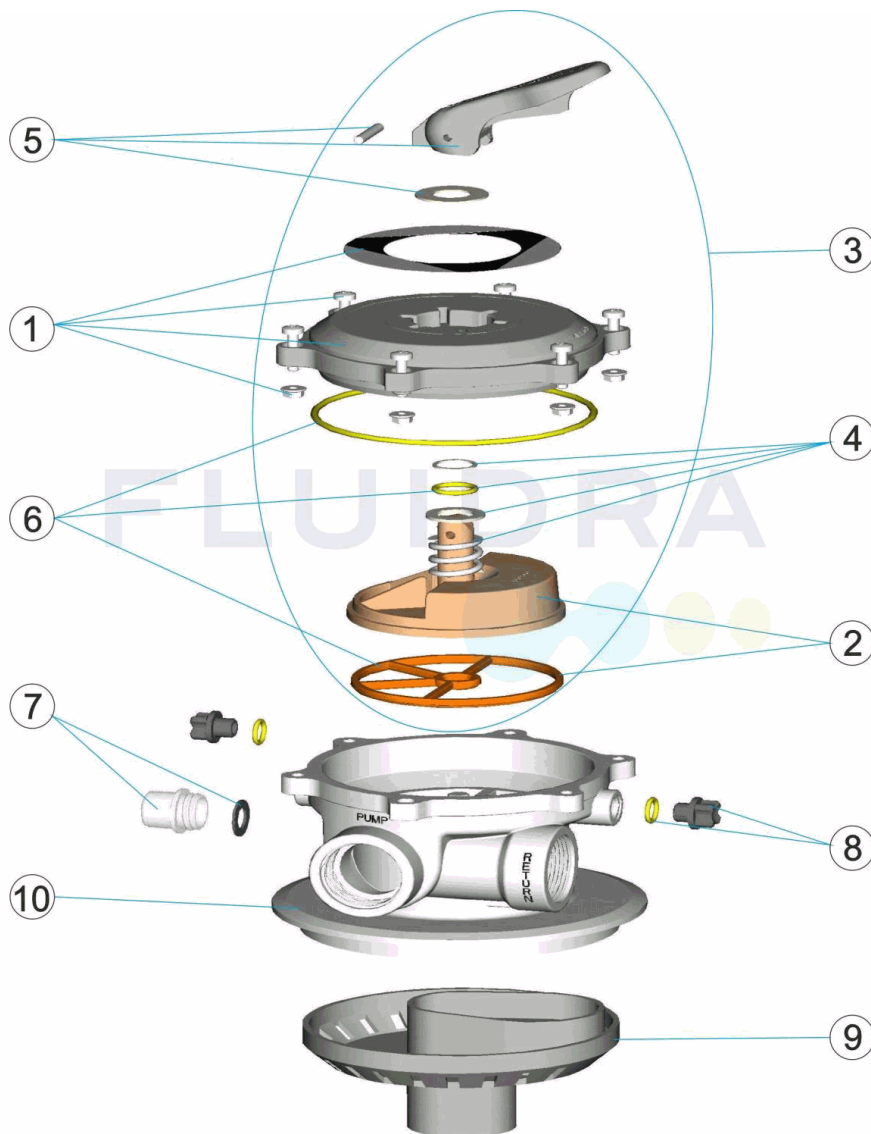

DEUTSCH

POS	CODE	BESCHREIBUNG	POS	CODE	BESCHREIBUNG
1	4404122401	SET ABDECKUNG 1 1/2" - FLA "	7	4404120108	SCHAUGLAS UND DICHTUNG
2	4404122402	VERTEILER UND DICHTUNG 1 1/2" - FLA "	8	4404121107	STOPFEN 1/4" VENTIL
3	4404122403	SET OBEN 1 1/2" - FLA "	9	4404121408	WASSERVERTEILER VENTIL TOP
4	4404122404	VENTILFEDER 1 1/2" - FLAC "	10	* 34546R0110	UNTERTEIL MEHRWEG-VENTIL 1 1/2" TOP FLAT N R
5	4404122101	GRIFF 1 1/2" EC "	10	* 40794R0110	GEHÄUSE MEHRWEGVENTIL 1 1/2" TOP FLAT
6	4404122104	VENTILDICHTUNGEN 1 1/2" EC "			

CODE **34546, 40794**

BESCHREIBUNG: **MEHRWEGVENTIL SEITLICH 1 1/2" FLA "**

HINWEISE

POS	CODE	HINWEISE
10	34546R0110	FÜR: 34546
10	40794R0110	FÜR: 40794

CODIGO **34546, 40794**

DESCRIÇÃO: **VÁLVULA SELECTORA LATERAL 1 1/2" FLA "**

PORTUGUES

POS	CODIGO	DESCRIÇÃO	POS	CODIGO	DESCRIÇÃO
1	4404122401	CONJUNTO TAMPA 1 1/2" FLA "	7	4404120108	VISOR COM JUNTA
2	4404122402	DISTRIBUIDOR CON JUNTA 1 1/2" FLA "	8	4404121107	TAMPÃO 1/4" VÁLVULA
3	4404122403	CONJUNTO SUPERIOR 1 1/2" FLA "	9	4404121408	DIFUSOR VALVULA TOP
4	4404122404	TAMPA PARAFUSOS 1 1/2" FLA "	10	* 34546R0110	CORPO TOP 1 1/2" FLAT N R AST
5	4404122101	MANIPULO 1 1/2" ECO	10	* 40794R0110	CORPO TOP 1 1/2" FLAT
6	4404122104	JUNTAS VÁLVULA 1 1/2' ECO			

CODIGO **34546, 40794**DESCRIÇÃO: **VÁLVULA SELECTORA LATERAL 1 1/2" FLA "****OBSERVAÇÕES**

POS	CODIGO	OBSERVAÇÕES
10	34546R0110	PARA: 34546
10	40794R0110	PARA: 40794