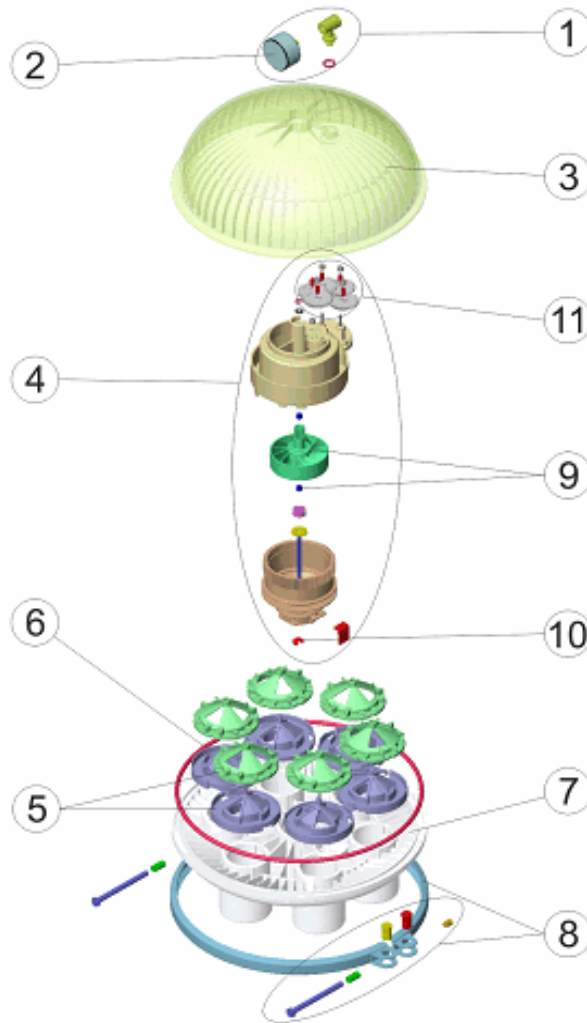

CODE **35079**

BESCHREIBUNG: **VENTIL NET 'N' CLEAN D. 63**

**DEUTSCHE**

POS	CODE	BESCHREIBUNG	POS	CODE	BESCHREIBUNG
1	4406020910	MANOMETER KOMPLETT	7	4406021705	ANSCHLUSGEHÄUSE (EUROPA)
2	4406020909	MANOMETER VENTIL NET'N'CLEAN	8	4406021706	ZWINGE M-8
3	4406021701	ABDECKUNG	9	4406021707	TURBINE
4	4406021702	INNERE MERCHANISMUS	10	4406020904	SICHERHEITSSCHEIBE
5	4406021703	BODENBLÄTTCHEN	11	4406010028	GETRIEBERÄDER
6	4406021704	O-RING 340X6,5			

CODE **35079**

DESCRIPTION: **NET'N'CLEAN VALVE D. 63**

**ENGLISH**

POS	CODE	DESCRIPTION	POS	CODE	DESCRIPTION
1	4406020910	PRESSURE GAUGE ASSEMBLY	7	4406021705	EUROPEAN CONECTION BODY
2	4406020909	PRESSURE GAUGE, NET'N'CLEAN VALVE	8	4406021706	M-8 RING
3	4406021701	V-CLAMP	9	4406021707	TURBINE
4	4406021702	INTERIOR ASSEMBLY	10	4406020904	SAFETY WASHER
5	4406021703	LID ASSEMBLY	11	4406010028	GEARS
6	4406021704	340X6,5 'O' RING			

CODIGO **35079**

DESCRIPCION: **VALVULA NET 'N' CLEAN D. 63**

**ESPAÑOL**

POS	CODIGO	DESCRIPCION	POS	CODIGO	DESCRIPCION
1	4406020910	CJTO. MANOMETRO	7	4406021705	CUERPO CONEXIONES EUROPA
2	4406020909	MANOMETRO VALVULA NET'N'CLEAN	8	4406021706	ZUNCHO M-8 VALVULA D. 63
3	4406021701	CUBIERTA VALVULA D. 63	9	4406021707	TURBINA
4	4406021702	MECANISMO INTERIOR	10	4406020904	ARANDELA DE SEGURIDAD
5	4406021703	CJTO. TAPETA V. 63	11	4406010028	CJTO ENGRANAJE
6	4406021704	JUNTA TORICA 340X6,5			

CODIGO **35079**

DESCRIÇÃO: **VÁLVULA NET 'N' CLEAN D. 63**

**PORTUGUES**

POS	CODIGO	DESCRIÇÃO	POS	CODIGO	DESCRIÇÃO
1	4406020910	CONJUNTO MANOMETRO	7	4406021705	CORPO LIGAÇÕES EUROPEIAS
2	4406020909	MANÓMETRO VÁLVULA NET'N' CLEAN	8	4406021706	ANEL M-8
3	4406021701	COBERTURA	9	4406021707	TURBINA
4	4406021702	MECANISMO DE INTERIOR	10	4406020904	ANILHA DE SEGURANÇA
5	4406021703	TAMPA	11	4406010028	CJTO. ENGRENAGENS
6	4406021704	JUNTA TÓRICA 340X6,5			