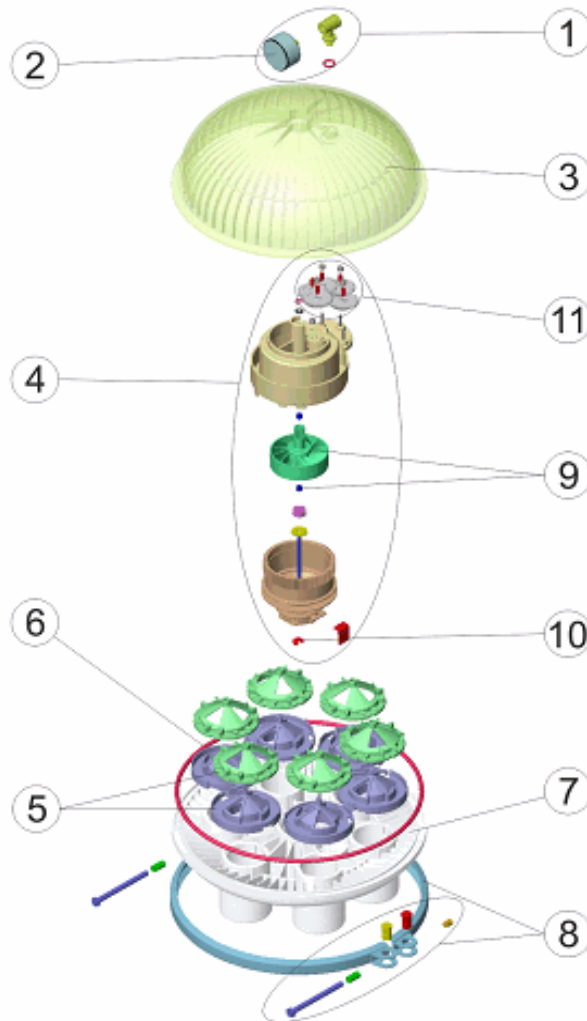

CODIGO **35079**

DESCRIPCION: **VALVULA NET 'N' CLEAN D. 63**

**ESPAÑOL**

POS	CODIGO	DESCRIPCION	POS	CODIGO	DESCRIPCION
1	4406020910	CJTO. MANOMETRO	7	4406021705	CUERPO CONEXIONES EUROPA
2	4406020909	MANOMETRO VALVULA NET'N'CLEAN	8	4406021706	ZUNCHO M-8 VALVULA D. 63
3	4406021701	CUBIERTA VALVULA D. 63	9	4406021707	TURBINA
4	4406021702	MECANISMO INTERIOR	10	4406020904	ARANDELA DE SEGURIDAD
5	4406021703	CJTO. TAPETA V. 63	11	4406010028	CJTO ENGRANAJE
6	4406021704	JUNTA TORICA 340X6,5			

CODE **35079**

DESCRIPTION: **VANNE NET'N'CLEAN D. 63**

**FRANCAIS**

POS	CODE	DESCRIPTION	POS	CODE	DESCRIPTION
1	4406020910	ENSEMBLE DE MANOMETRE	7	4406021705	CORPS RACCORS EUROPEENS
2	4406020909	MANOMETRE VANNE NET'N'CLEAN	8	4406021706	FRETTE M-8
3	4406021701	DESSUS	9	4406021707	TURBINE
4	4406021702	MECANISME D'INTERIEUR	10	4406020904	RONDELLE DE SURETE
5	4406021703	COUVERCLE	11	4406010028	ENSEMBLE ENGRENAGE
6	4406021704	JOINT TORIQUE 340X6,5			

CODICE **35079**

DESCRIZIONE: **VALVOLA NET 'N' CLEAN D. 63**

**ITALIANO**

POS	CODICE	DESCRIZIONE	POS	CODICE	DESCRIZIONE
1	4406020910	KIT MANOMETRO	7	4406021705	CORPO CONNESSIONI EUROPEE
2	4406020909	MANOMETRO VALVOLA NET'N'CLEAN	8	4406021706	GHIERA M-8
3	4406021701	COPERCHIO	9	4406021707	TURBINA
4	4406021702	MECCANISMO INTERNO	10	4406020904	RONDELLA DI SICUREZZA
5	4406021703	CALOTTINA	11	4406010028	CONGIUNTO INGRANAGGIO
6	4406021704	O-RING 340X6,5			

CODIGO **35079**

DESCRIÇÃO: **VÁLVULA NET 'N' CLEAN D. 63**

**PORTUGUES**

POS	CODIGO	DESCRIÇÃO	POS	CODIGO	DESCRIÇÃO
1	4406020910	CONJUNTO MANOMETRO	7	4406021705	CORPO LIGAÇÕES EUROPEIAS
2	4406020909	MANÓMETRO VÁLVULA NET'N' CLEAN	8	4406021706	ANEL M-8
3	4406021701	COBERTURA	9	4406021707	TURBINA
4	4406021702	MECANISMO DE INTERIOR	10	4406020904	ANILHA DE SEGURANÇA
5	4406021703	TAMPA	11	4406010028	CJTO. ENGRENAGENS
6	4406021704	JUNTA TÓRICA 340X6,5			