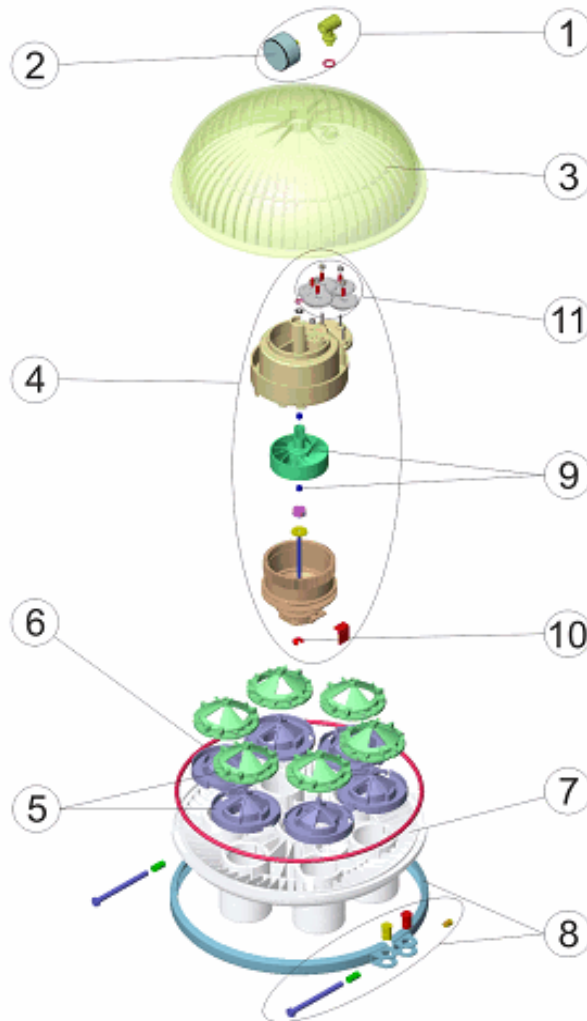

CODE **35079**

BESCHREIBUNG: **VENTIL NET 'N' CLEAN D. 63**

**DEUTSCHE**

POS	CODE	BESCHREIBUNG	POS	CODE	BESCHREIBUNG
1	4406020910	MANOMETER KOMPLETT	7	4406021705	ANSCHLUSGEHÄUSE (EUROPA)
2	4406020909	MANOMETER VENTIL NET'N'CLEAN	8	4406021706	ZWINGE M-8
3	4406021701	ABDECKUNG	9	4406021707	TURBINE
4	4406021702	INNERE MERCHANISMUS	10	4406020904	SICHERHEITSSCHEIBE
5	4406021703	BODENBLÄTTCHEN	11	4406010028	GETRIEBERÄDER
6	4406021704	O-RING 340X6,5			

CODE **35079**

DESCRIPTION: **NET'N'CLEAN VALVE D. 63**

**ENGLISH**

POS	CODE	DESCRIPTION	POS	CODE	DESCRIPTION
1	4406020910	PRESSURE GAUGE ASSEMBLY	7	4406021705	EUROPEAN CONECTION BODY
2	4406020909	PRESSURE GAUGE, NET'N'CLEAN VALVE	8	4406021706	M-8 RING
3	4406021701	V-CLAMP	9	4406021707	TURBINE
4	4406021702	INTERIOR ASSEMBLY	10	4406020904	SAFETY WASHER
5	4406021703	LID ASSEMBLY	11	4406010028	GEARS
6	4406021704	340X6,5 'O' RING			

CODIGO **35079**

DESCRIPCION: **VALVULA NET 'N' CLEAN D. 63**

**ESPAÑOL**

POS	CODIGO	DESCRIPCION	POS	CODIGO	DESCRIPCION
1	4406020910	CJTO. MANOMETRO	7	4406021705	CUERPO CONEXIONES EUROPA
2	4406020909	MANOMETRO VALVULA NET'N'CLEAN	8	4406021706	ZUNCHO M-8 VALVULA D. 63
3	4406021701	CUBIERTA VALVULA D. 63	9	4406021707	TURBINA
4	4406021702	MECANISMO INTERIOR	10	4406020904	ARANDELA DE SEGURIDAD
5	4406021703	CJTO. TAPETA V. 63	11	4406010028	CJTO ENGRANAJE
6	4406021704	JUNTA TORICA 340X6,5			

CODIGO **35079**

DESCRIÇÃO: **VÁLVULA NET 'N' CLEAN D. 63**

**PORTUGUES**

POS	CODIGO	DESCRIÇÃO	POS	CODIGO	DESCRIÇÃO
1	4406020910	CONJUNTO MANOMETRO	7	4406021705	CORPO LIGAÇÕES EUROPEIAS
2	4406020909	MANÓMETRO VÁLVULA NET'N' CLEAN	8	4406021706	ANEL M-8
3	4406021701	COBERTURA	9	4406021707	TURBINA
4	4406021702	MECANISMO DE INTERIOR	10	4406020904	ANILHA DE SEGURANÇA
5	4406021703	TAMPA	11	4406010028	CJTO. ENGRENAGENS
6	4406021704	JUNTA TÓRICA 340X6,5			