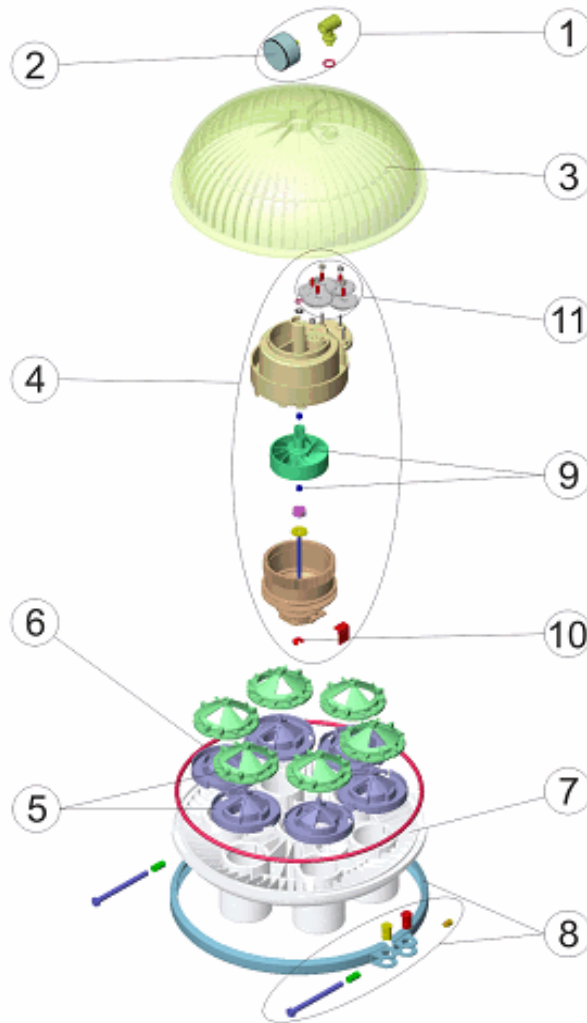

CODE **35079**

BESCHREIBUNG: **VENTIL NET 'N' CLEAN D. 63**

**DEUTSCHE**

POS	CODE	BESCHREIBUNG	POS	CODE	BESCHREIBUNG
1	4406020910	MANOMETER KOMPLETT	7	4406021705	ANSCHLUSGEHÄUSE (EUROPA)
2	4406020909	MANOMETER VENTIL NET'N'CLEAN	8	4406021706	ZWINGE M-8
3	4406021701	ABDECKUNG	9	4406021707	TURBINE
4	4406021702	INNERE MERCHANISMUS	10	4406020904	SICHERHEITSSCHEIBE
5	4406021703	BODENBLÄTTCHEN	11	4406010028	GETRIEBERÄDER
6	4406021704	O-RING 340X6,5			

CODE **35079**

DESCRIPTION: **NET'N'CLEAN VALVE D. 63**

**ENGLISH**

POS	CODE	DESCRIPTION	POS	CODE	DESCRIPTION
1	4406020910	PRESSURE GAUGE ASSEMBLY	7	4406021705	EUROPEAN CONECTION BODY
2	4406020909	PRESSURE GAUGE, NET'N'CLEAN VALVE	8	4406021706	M-8 RING
3	4406021701	V-CLAMP	9	4406021707	TURBINE
4	4406021702	INTERIOR ASSEMBLY	10	4406020904	SAFETY WASHER
5	4406021703	LID ASSEMBLY	11	4406010028	GEARS
6	4406021704	340X6,5 'O' RING			

CODIGO **35079**

DESCRIPCION: **VALVULA NET 'N' CLEAN D. 63**

**ESPAÑOL**

POS	CODIGO	DESCRIPCION	POS	CODIGO	DESCRIPCION
1	4406020910	CJTO. MANOMETRO	7	4406021705	CUERPO CONEXIONES EUROPA
2	4406020909	MANOMETRO VALVULA NET'N'CLEAN	8	4406021706	ZUNCHO M-8 VALVULA D. 63
3	4406021701	CUBIERTA VALVULA D. 63	9	4406021707	TURBINA
4	4406021702	MECANISMO INTERIOR	10	4406020904	ARANDELA DE SEGURIDAD
5	4406021703	CJTO. TAPETA V. 63	11	4406010028	CJTO ENGRANAJE
6	4406021704	JUNTA TORICA 340X6,5			

CODE **35079**

DESCRIPTION: **VANNE NET'N'CLEAN D. 63**

**FRANCAIS**

POS	CODE	DESCRIPTION	POS	CODE	DESCRIPTION
1	4406020910	ENSEMBLE DE MANOMETRE	7	4406021705	CORPS RACCORS EUROPEENS
2	4406020909	MANOMETRE VANNE NET'N'CLEAN	8	4406021706	FRETTE M-8
3	4406021701	DESSUS	9	4406021707	TURBINE
4	4406021702	MECANISME D'INTERIEUR	10	4406020904	RONDELLE DE SURETE
5	4406021703	COUVERCLE	11	4406010028	ENSEMBLE ENGRENAGE
6	4406021704	JOINT TORIQUE 340X6,5			