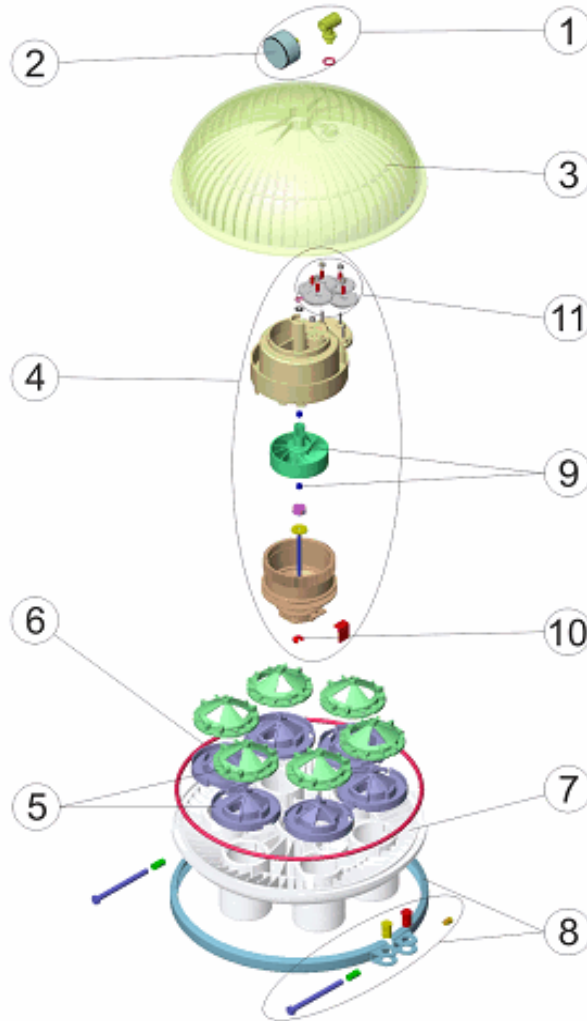

CODIGO **35079**

DESCRIPCION: **VALVULA NET 'N' CLEAN D. 63**

**ESPAÑOL**

POS	CODIGO	DESCRIPCION	POS	CODIGO	DESCRIPCION
1	4406020910	CJTO. MANOMETRO	7	4406021705	CUERPO CONEXIONES EUROPA
2	4406020909	MANOMETRO VALVULA NET'N'CLEAN	8	4406021706	ZUNCHO M-8 VALVULA D. 63
3	4406021701	CUBIERTA VALVULA D. 63	9	4406021707	TURBINA
4	4406021702	MECANISMO INTERIOR	10	4406020904	ARANDELA DE SEGURIDAD
5	4406021703	CJTO. TAPETA V. 63	11	4406010028	CJTO ENGRANAJE
6	4406021704	JUNTA TORICA 340X6,5			

CODE **35079**

DESCRIPTION: **VANNE NET'N'CLEAN D. 63**

**FRANCAIS**

POS	CODE	DESCRIPTION	POS	CODE	DESCRIPTION
1	4406020910	ENSEMBLE DE MANOMETRE	7	4406021705	CORPS RACCORS EUROPEENS
2	4406020909	MANOMETRE VANNE NET'N'CLEAN	8	4406021706	FRETTE M-8
3	4406021701	DESSUS	9	4406021707	TURBINE
4	4406021702	MECANISME D'INTERIEUR	10	4406020904	RONDELLE DE SURETE
5	4406021703	COUVERCLE	11	4406010028	ENSEMBLE ENGRENAGE
6	4406021704	JOINT TORIQUE 340X6,5			

CODICE **35079**

DESCRIZIONE: **VALVOLA NET 'N' CLEAN D. 63**

**ITALIANO**

POS	CODICE	DESCRIZIONE	POS	CODICE	DESCRIZIONE
1	4406020910	KIT MANOMETRO	7	4406021705	CORPO CONNESSIONI EUROPEE
2	4406020909	MANOMETRO VALVOLA NET'N'CLEAN	8	4406021706	GHIERA M-8
3	4406021701	COPERCHIO	9	4406021707	TURBINA
4	4406021702	MECCANISMO INTERNO	10	4406020904	RONDELLA DI SICUREZZA
5	4406021703	CALOTTINA	11	4406010028	CONGIUNTO INGRANAGGIO
6	4406021704	O-RING 340X6,5			

CODIGO **35079**

DESCRIÇÃO: **VÁLVULA NET 'N' CLEAN D. 63**

**PORTUGUES**

POS	CODIGO	DESCRIÇÃO	POS	CODIGO	DESCRIÇÃO
1	4406020910	CONJUNTO MANOMETRO	7	4406021705	CORPO LIGAÇÕES EUROPEIAS
2	4406020909	MANÓMETRO VÁLVULA NET'N' CLEAN	8	4406021706	ANEL M-8
3	4406021701	COBERTURA	9	4406021707	TURBINA
4	4406021702	MECANISMO DE INTERIOR	10	4406020904	ANILHA DE SEGURANÇA
5	4406021703	TAMPA	11	4406010028	CJTO. ENGRENAGENS
6	4406021704	JUNTA TÓRICA 340X6,5			