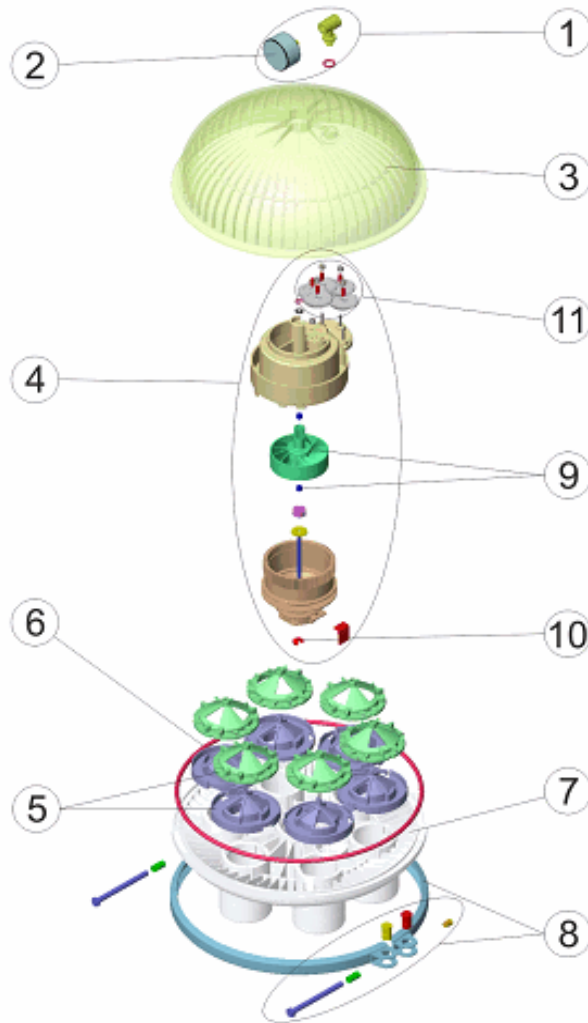

CODIGO **35079**

DESCRIPCION: **VALVULA NET 'N' CLEAN D. 63**

**ESPAÑOL**

POS	CODIGO	DESCRIPCION	POS	CODIGO	DESCRIPCION
1	4406020910	CJTO. MANOMETRO	7	4406021705	CUERPO CONEXIONES EUROPA
2	4406020909	MANOMETRO VALVULA NET'N'CLEAN	8	4406021706	ZUNCHO M-8 VALVULA D. 63
3	4406021701	CUBIERTA VALVULA D. 63	9	4406021707	TURBINA
4	4406021702	MECANISMO INTERIOR	10	4406020904	ARANDELA DE SEGURIDAD
5	4406021703	CJTO. TAPETA V. 63	11	4406010028	CJTO ENGRANAJE
6	4406021704	JUNTA TORICA 340X6,5			

CODE **35079**

DESCRIPTION: **VANNE NET'N'CLEAN D. 63**

**FRANCAIS**

POS	CODE	DESCRIPTION	POS	CODE	DESCRIPTION
1	4406020910	ENSEMBLE DE MANOMETRE	7	4406021705	CORPS RACCORS EUROPEENS
2	4406020909	MANOMETRE VANNE NET'N'CLEAN	8	4406021706	FRETTE M-8
3	4406021701	DESSUS	9	4406021707	TURBINE
4	4406021702	MECANISME D'INTERIEUR	10	4406020904	RONDELLE DE SURETE
5	4406021703	COUVERCLE	11	4406010028	ENSEMBLE ENGRENAGE
6	4406021704	JOINT TORIQUE 340X6,5			

CODICE **35079**

DESCRIZIONE: **VALVOLA NET 'N' CLEAN D. 63**

**ITALIANO**

POS	CODICE	DESCRIZIONE	POS	CODICE	DESCRIZIONE
1	4406020910	KIT MANOMETRO	7	4406021705	CORPO CONNESSIONI EUROPEE
2	4406020909	MANOMETRO VALVOLA NET'N'CLEAN	8	4406021706	GHIERA M-8
3	4406021701	COPERCHIO	9	4406021707	TURBINA
4	4406021702	MECCANISMO INTERNO	10	4406020904	RONDELLA DI SICUREZZA
5	4406021703	CALOTTINA	11	4406010028	CONGIUNTO INGRANAGGIO
6	4406021704	O-RING 340X6,5			

CODIGO **35079**

DESCRIÇÃO: **VÁLVULA NET 'N' CLEAN D. 63**

**PORTUGUES**

POS	CODIGO	DESCRIÇÃO	POS	CODIGO	DESCRIÇÃO
1	4406020910	CONJUNTO MANOMETRO	7	4406021705	CORPO LIGAÇÕES EUROPEIAS
2	4406020909	MANÓMETRO VÁLVULA NET'N' CLEAN	8	4406021706	ANEL M-8
3	4406021701	COBERTURA	9	4406021707	TURBINA
4	4406021702	MECANISMO DE INTERIOR	10	4406020904	ANILHA DE SEGURANÇA
5	4406021703	TAMPA	11	4406010028	CJTO. ENGRENAGENS
6	4406021704	JUNTA TÓRICA 340X6,5			