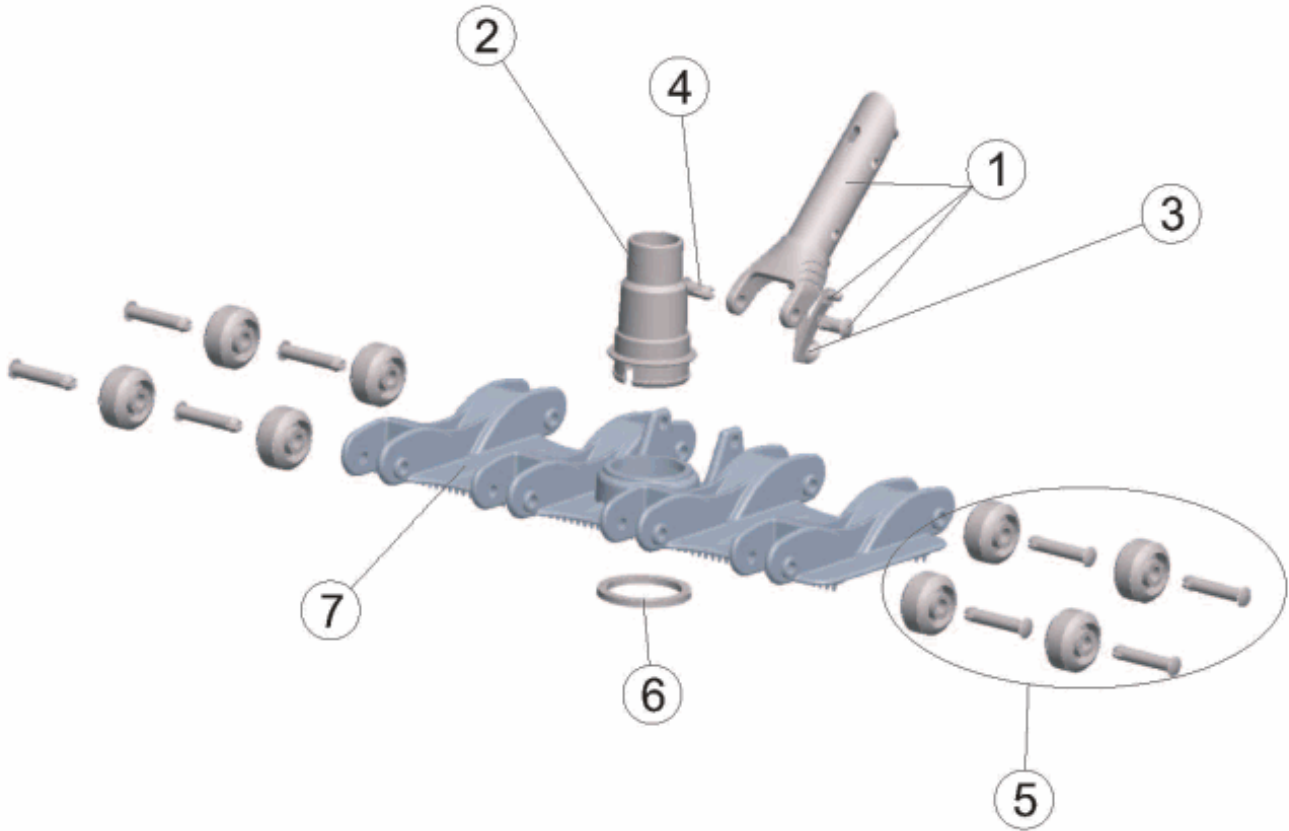

CODE **36618**

BESCHREIBUNG: **BODENREINIGER FLEXO SHARK**

DEUTSCHE

POS	CODE	BESCHREIBUNG	POS	CODE	BESCHREIBUNG
1	4406010502	BEWEGLICHER STIEL	5	4406021801	RÄDER BR DOPPEL
2	4406010501	ANSAUGMUFFE	6	4406021802	ABSTANDSRING
3	4406010503	KEIL-CLIP	7	36618R0001	BASIS BODENREINIGER
4	4406020404	STIFT GABEL			

CODE **36618**

DESCRIPTION: **NETTOYEUR DE FOND FLEXP SHARK**

FRANCAIS

POS	CODE	DESCRIPTION	POS	CODE	DESCRIPTION
1	4406010502	MANCHE ARTICULE	5	4406021801	ROUES ASPIRATEURS
2	4406010501	MANCHON ASPIRATION	6	4406021802	ANNEAU FIXATION
3	4406010503	CLIP FIXATION	7	36618R0001	BASE ASPIRATEUR
4	4406020404	AXES ÉTRIER			

CODICE **36618**

DESCRIZIONE: **PULISCIFONDI FLESSO SHARK**

ITALIANO

POS	CODICE	DESCRIZIONE	POS	CODICE	DESCRIZIONE
1	4406010502	MANICO SNODATO	5	4406021801	VAC HEAD WHEELS
2	4406010501	TUBO ASPIRAZIONE	6	4406021802	ANELLO FISSAGIO
3	4406010503	CLIP	7	36618R0001	CORPO ASPIRAFANGO
4	4406020404	PASSANTI FORCELLA			

CODIGO **36618**

DESCRIÇÃO: **LIMPADOR DE FUNDOS FLEXO SHARK**

PORTUGUES

POS	CODIGO	DESCRIÇÃO	POS	CODIGO	DESCRIÇÃO
1	4406010502	UNIÃO ARTICULADA	5	4406021801	RODAS ASPIRADOR
2	4406010501	LIGAÇÃO DE ASPIRASÃO	6	4406021802	ANEL DE FIXAÇÃO
3	4406010503	CLIP	7	36618R0001	BASE DO ASPIRADOR
4	4406020404	PASSADORES FORQUILHA			