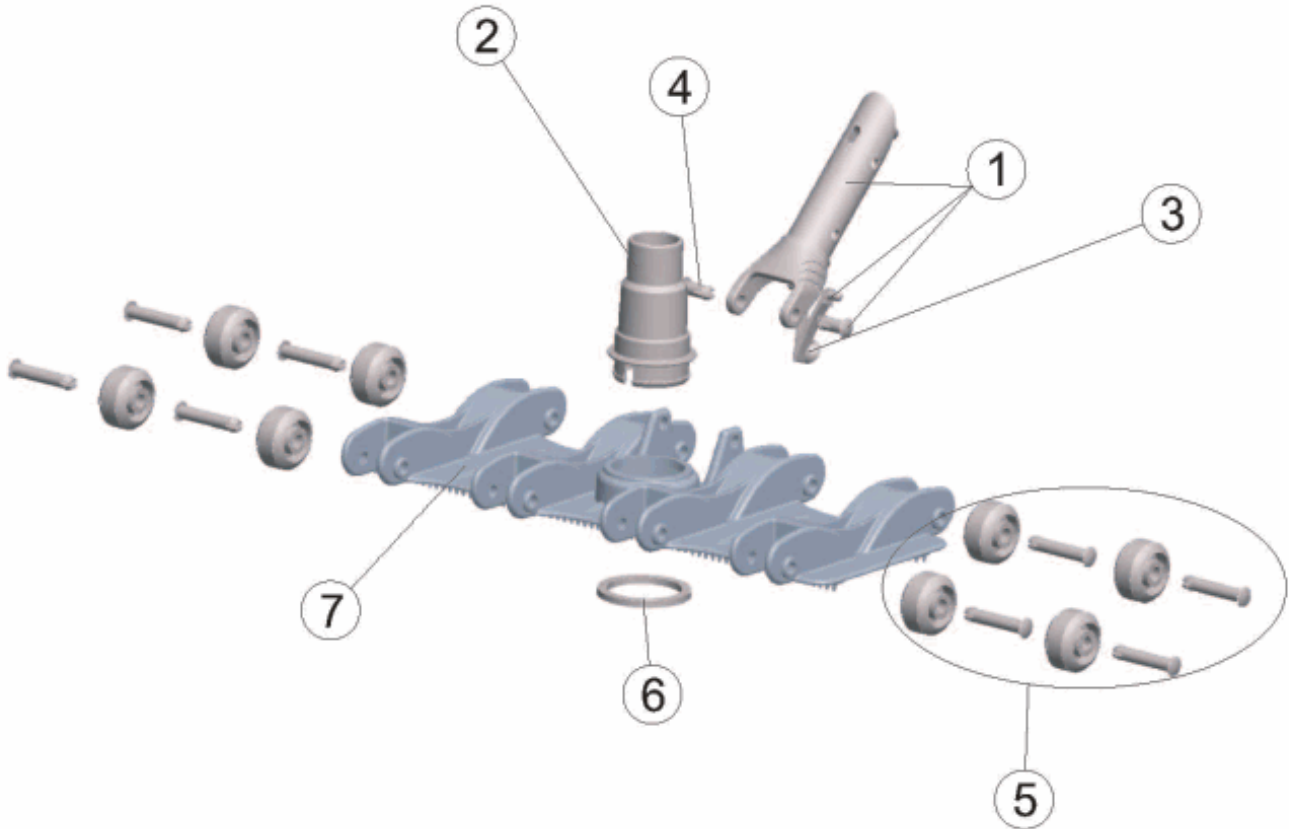

CODE **36618**

BESCHREIBUNG: **BODENREINIGER FLEXO SHARK**

DEUTSCHE

POS	CODE	BESCHREIBUNG	POS	CODE	BESCHREIBUNG
1	4406010502	BEWEGLICHER STIEL	5	4406021801	RÄDER BR DOPPEL
2	4406010501	ANSAUGMUFFE	6	4406021802	ABSTANDSRING
3	4406010503	KEIL-CLIP	7	36618R0001	BASIS BODENREINIGER
4	4406020404	STIFT GABEL			

CODE **36618**

DESCRIPTION: **FLEXO SHARK POOL CLEANER**

ENGLISH

POS	CODE	DESCRIPTION	POS	CODE	DESCRIPTION
1	4406010502	ARTICULATED POLE	5	4406021801	VAC HEAD WHEELS
2	4406010501	SUCTION HOSE SLEEVE	6	4406021802	SHOE RING
3	4406010503	WEDGE CLIP	7	36618R0001	VACUUM HEAD BASE
4	4406020404	HITCH PIN			

CODIGO **36618**

DESCRIPCION: **LIMPIAFONDOS FLEXO SHARK**

ESPAÑOL

POS	CODIGO	DESCRIPCION	POS	CODIGO	DESCRIPCION
1	4406010502	MANGO ARTICULADO	5	4406021801	RUEDAS LIMPIAFONDOS
2	4406010501	MANGUITO ASPIRACION	6	4406021802	ANILLO FIJACION
3	4406010503	CLIP CUCHARILLA	7	36618R0001	BASE LIMPIAFONDOS FLEXO
4	4406020404	PASADORES HORQUILLA			

CODE **36618**

DESCRIPTION: **NETTOYEUR DE FOND FLEXP SHARK**

FRANCAIS

POS	CODE	DESCRIPTION	POS	CODE	DESCRIPTION
1	4406010502	MANCHE ARTICULE	5	4406021801	ROUES ASPIRATEURS
2	4406010501	MANCHON ASPIRATION	6	4406021802	ANNEAU FIXATION
3	4406010503	CLIP FIXATION	7	36618R0001	BASE ASPIRATEUR
4	4406020404	AXES ÉTRIER			