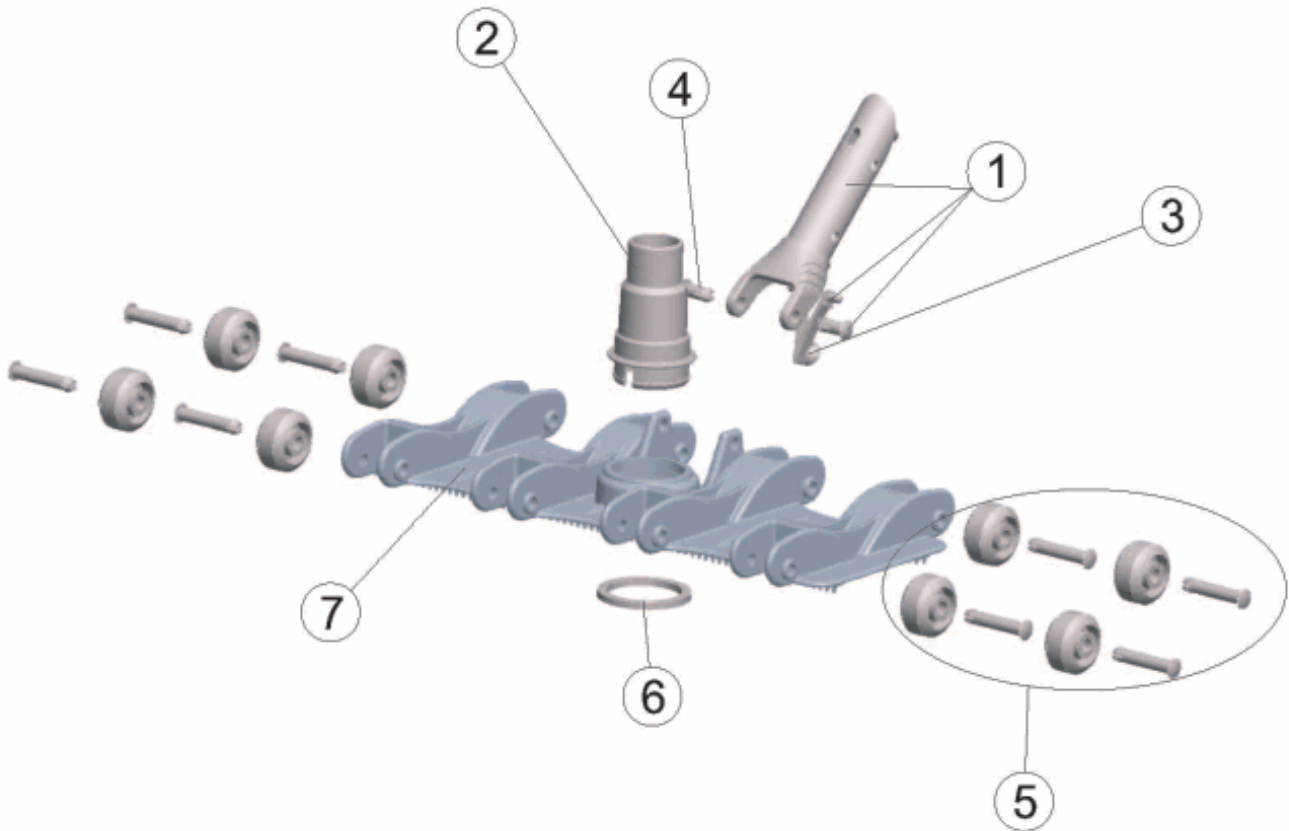

CODE **36618**

BESCHREIBUNG: **BODENREINIGER FLEXO SHARK**

DEUTSCHE

POS	CODE	BESCHREIBUNG	POS	CODE	BESCHREIBUNG
1	4406010502	BEWEGLICHER STIEL	5	4406021801	RÄDER BR DOPPEL
2	4406010501	ANSAUGMUFFE	6	4406021802	ABSTANDSRING
3	4406010503	KEIL-CLIP	7	36618R0001	BASIS BODENREINIGER
4	4406020404	STIFT GABEL			

CODE **36618**

DESCRIPTION: **FLEXO SHARK POOL CLEANER**

ENGLISH

POS	CODE	DESCRIPTION	POS	CODE	DESCRIPTION
1	4406010502	ARTICULATED POLE	5	4406021801	VAC HEAD WHEELS
2	4406010501	SUCTION HOSE SLEEVE	6	4406021802	SHOE RING
3	4406010503	WEDGE CLIP	7	36618R0001	VACUUM HEAD BASE
4	4406020404	HITCH PIN			

CODIGO **36618**

DESCRIPCION: **LIMPIAFONDOS FLEXO SHARK**

ESPAÑOL

POS	CODIGO	DESCRIPCION	POS	CODIGO	DESCRIPCION
1	4406010502	MANGO ARTICULADO	5	4406021801	RUEDAS LIMPIAFONDOS
2	4406010501	MANGUITO ASPIRACION	6	4406021802	ANILLO FIJACION
3	4406010503	CLIP CUCHARILLA	7	36618R0001	BASE LIMPIAFONDOS FLEXO
4	4406020404	PASADORES HORQUILLA			

CODICE **36618**

DESCRIZIONE: **PULISCIFONDI FLESSO SHARK**

ITALIANO

POS	CODICE	DESCRIZIONE	POS	CODICE	DESCRIZIONE
1	4406010502	MANICO SNODATO	5	4406021801	VAC HEAD WHEELS
2	4406010501	TUBO ASPIRAZIONE	6	4406021802	ANELLO FISSAGIO
3	4406010503	CLIP	7	36618R0001	CORPO ASPIRAFANGO
4	4406020404	PASSANTI FORCELLA			