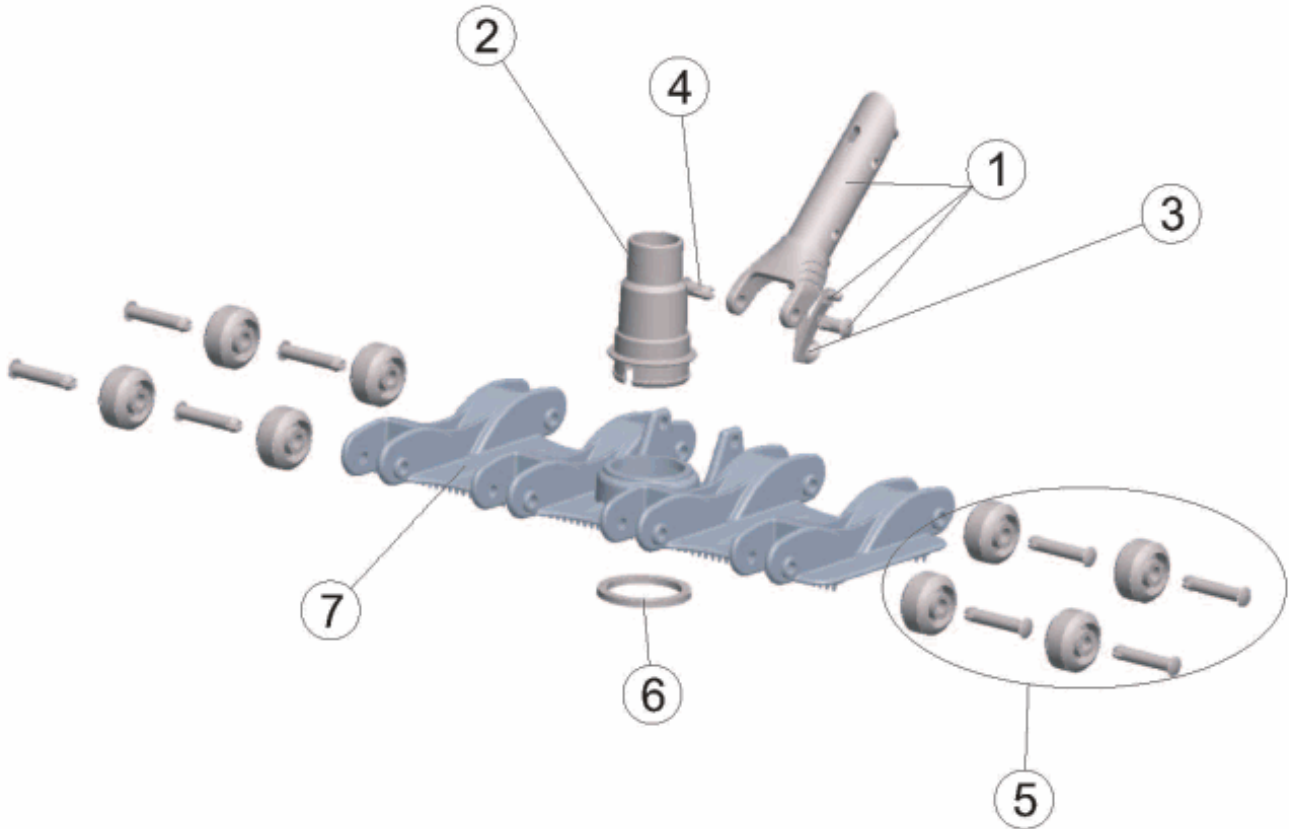

CODE **36618**

DESCRIPTION: **FLEXO SHARK POOL CLEANER**

ENGLISH

POS	CODE	DESCRIPTION	POS	CODE	DESCRIPTION
1	4406010502	ARTICULATED POLE	5	4406021801	VAC HEAD WHEELS
2	4406010501	SUCTION HOSE SLEEVE	6	4406021802	SHOE RING
3	4406010503	WEDGE CLIP	7	36618R0001	VACUUM HEAD BASE
4	4406020404	HITCH PIN			

CODIGO **36618**

DESCRIPCION: **LIMPIAFONDOS FLEXO SHARK**

ESPAÑOL

POS	CODIGO	DESCRIPCION	POS	CODIGO	DESCRIPCION
1	4406010502	MANGO ARTICULADO	5	4406021801	RUEDAS LIMPIAFONDOS
2	4406010501	MANGUITO ASPIRACION	6	4406021802	ANILLO FIJACION
3	4406010503	CLIP CUCHARILLA	7	36618R0001	BASE LIMPIAFONDOS FLEXO
4	4406020404	PASADORES HORQUILLA			

CODE **36618**

DESCRIPTION: **NETTOYEUR DE FOND FLEXP SHARK**

FRANCAIS

POS	CODE	DESCRIPTION	POS	CODE	DESCRIPTION
1	4406010502	MANCHE ARTICULE	5	4406021801	ROUES ASPIRATEURS
2	4406010501	MANCHON ASPIRATION	6	4406021802	ANNEAU FIXATION
3	4406010503	CLIP FIXATION	7	36618R0001	BASE ASPIRATEUR
4	4406020404	AXES ÉTRIER			

CODICE **36618**

DESCRIZIONE: **PULISCIFONDI FLESSO SHARK**

ITALIANO

POS	CODICE	DESCRIZIONE	POS	CODICE	DESCRIZIONE
1	4406010502	MANICO SNODATO	5	4406021801	VAC HEAD WHEELS
2	4406010501	TUBO ASPIRAZIONE	6	4406021802	ANELLO FISSAGIO
3	4406010503	CLIP	7	36618R0001	CORPO ASPIRAFANGO
4	4406020404	PASSANTI FORCELLA			