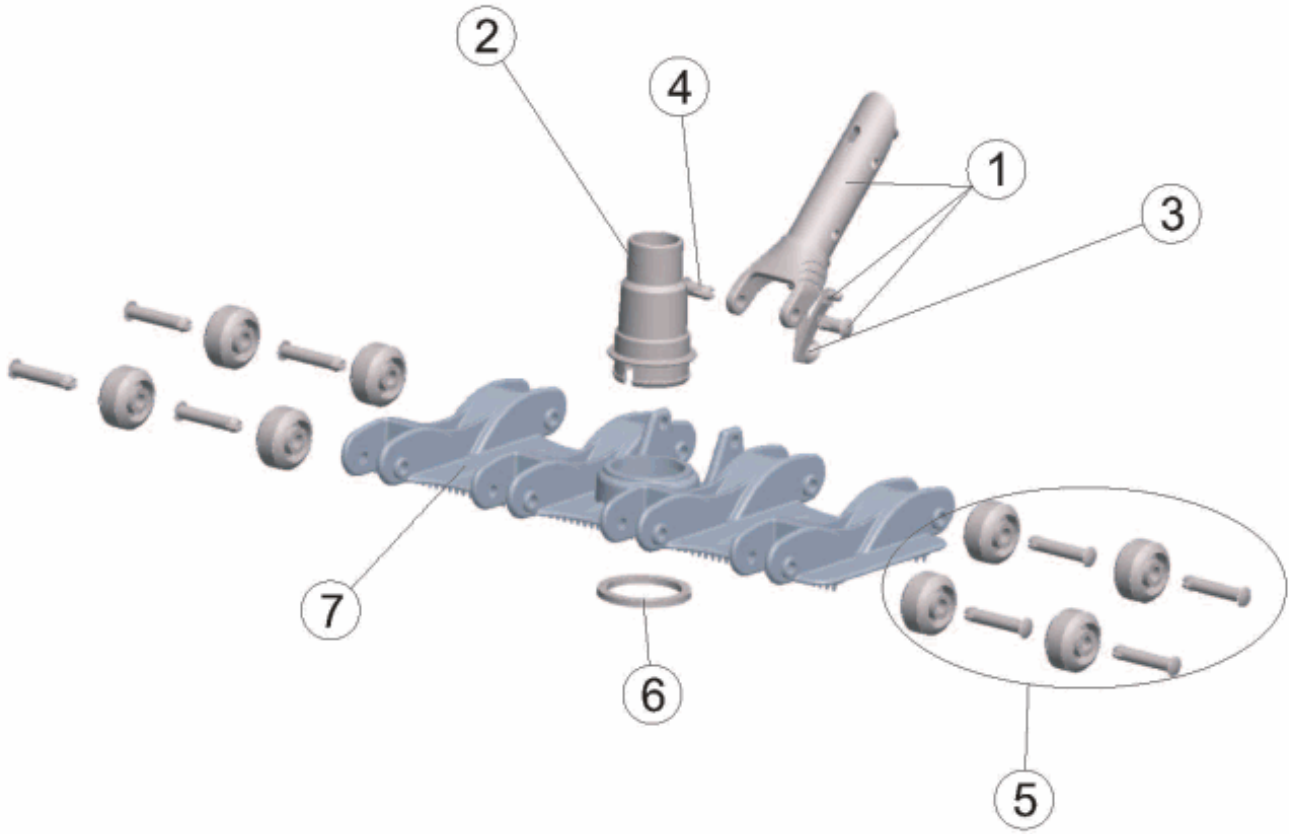

CODE **36618**

BESCHREIBUNG: **BODENREINIGER FLEXO SHARK**

DEUTSCHE

POS	CODE	BESCHREIBUNG	POS	CODE	BESCHREIBUNG
1	4406010502	BEWEGLICHER STIEL	5	4406021801	RÄDER BR DOPPEL
2	4406010501	ANSAUGMUFFE	6	4406021802	ABSTANDSRING
3	4406010503	KEIL-CLIP	7	36618R0001	BASIS BODENREINIGER
4	4406020404	STIFT GABEL			

CODE **36618**

DESCRIPTION: **FLEXO SHARK POOL CLEANER**

ENGLISH

POS	CODE	DESCRIPTION	POS	CODE	DESCRIPTION
1	4406010502	ARTICULATED POLE	5	4406021801	VAC HEAD WHEELS
2	4406010501	SUCTION HOSE SLEEVE	6	4406021802	SHOE RING
3	4406010503	WEDGE CLIP	7	36618R0001	VACUUM HEAD BASE
4	4406020404	HITCH PIN			

CODE **36618**

DESCRIPTION: **NETTOYEUR DE FOND FLEXP SHARK**

FRANCAIS

POS	CODE	DESCRIPTION	POS	CODE	DESCRIPTION
1	4406010502	MANCHE ARTICULE	5	4406021801	ROUES ASPIRATEURS
2	4406010501	MANCHON ASPIRATION	6	4406021802	ANNEAU FIXATION
3	4406010503	CLIP FIXATION	7	36618R0001	BASE ASPIRATEUR
4	4406020404	AXES ÉTRIER			

CODICE **36618**

DESCRIZIONE: **PULISCIFONDI FLESSO SHARK**

ITALIANO

POS	CODICE	DESCRIZIONE	POS	CODICE	DESCRIZIONE
1	4406010502	MANICO SNODATO	5	4406021801	VAC HEAD WHEELS
2	4406010501	TUBO ASPIRAZIONE	6	4406021802	ANELLO FISSAGIO
3	4406010503	CLIP	7	36618R0001	CORPO ASPIRAFANGO
4	4406020404	PASSANTI FORCELLA			