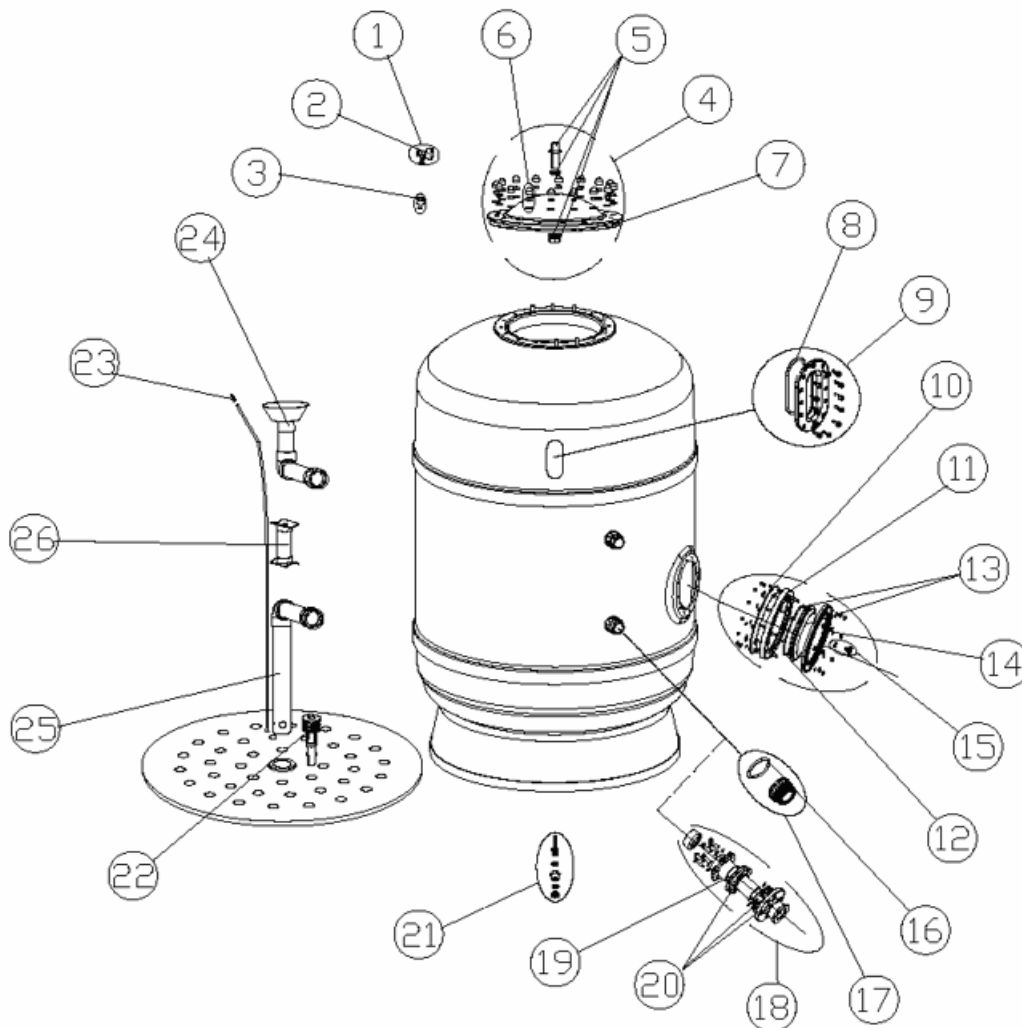

CODE **36686, 36687, 36690, 36691**

DESCRIPTION: **FILTRE DELTA 100-1200 D.1000 - 1200 CREPINAS**

FRANCAIS

POS	CODE	DESCRIPTION	POS	CODE	DESCRIPTION
1	4404080104	MANOMETRE COMPLET	16	4404302703	"JOINT 2 1/2""
2	4404180405	"MANOMETRE 1/8"" 3 KG./CM"	17	4404290108	"RACCOR SORTIE 2 1/2"" + JOINT TORIQUE"
3	4404100001	BOUCHON ET JOINT 3/4-1/4"	18	4404302701	"ENSEMBLE SORTIE 2 1/2"" - D.75"
4	4404161514	COUVERCLE FILTRE + JOINT	19	4404302004	JOINT PLAT 181X112X5
5	4404200204	ENSEMBLE ENTREE	20	4404160111	BRIDE RACCORD 90 + RACCORD
6	4404260211	VISSERIE COUVERCLE DE FILTRE	21	4404010108	"PURGE D'EAU 3/8""
7	4404160101	JOINT TORIQUE COUVERCLE	22	4404161535	CREPINE 0,5 MM
8	4404301916	JOINT TORIQUE D 110,5X5,6	23	4404040108	PURGE D'AIR
9	4404100000	ENSEMBLE VOYANT	24	36686R1410	ENSEMBLE DIFFUSEUR DELTA 10 - D.1000
10	4404020116	JOINT TORIQUE 255X4	24	36687R1410	ENSEMBLE DIFFUSEUR DELTA 10 - D.1200
11	4404160809	BRIDE GORGE 20 VIS	24	36690R1410	ENSEMBLE DIFFUSEUR DELTA 12 - D.1000
12	4404260106	JOINT BRIDE FIXATION VANNE TOP	24	36691R1410	ENSEMBLE DIFFUSEUR DELTA 12 - D.1200
13	4404160847	COUVERCLE FILTRE D. 220 NOIR	25	36686R1420	ENSEMBLE COLLECTEUR DELTA 10 - D.1000
14	4404160849	BRIDE DE FIXATION COUVERCLE	25	36687R1420	ENSEMBLE COLLECTEUR DELTA 10 - D.1200
15	4404040113	BOUCHON PURGE ET JOINT	25	36690R1420	ENSEMBLE COLLECTEUR DELTA 12 - D.1000