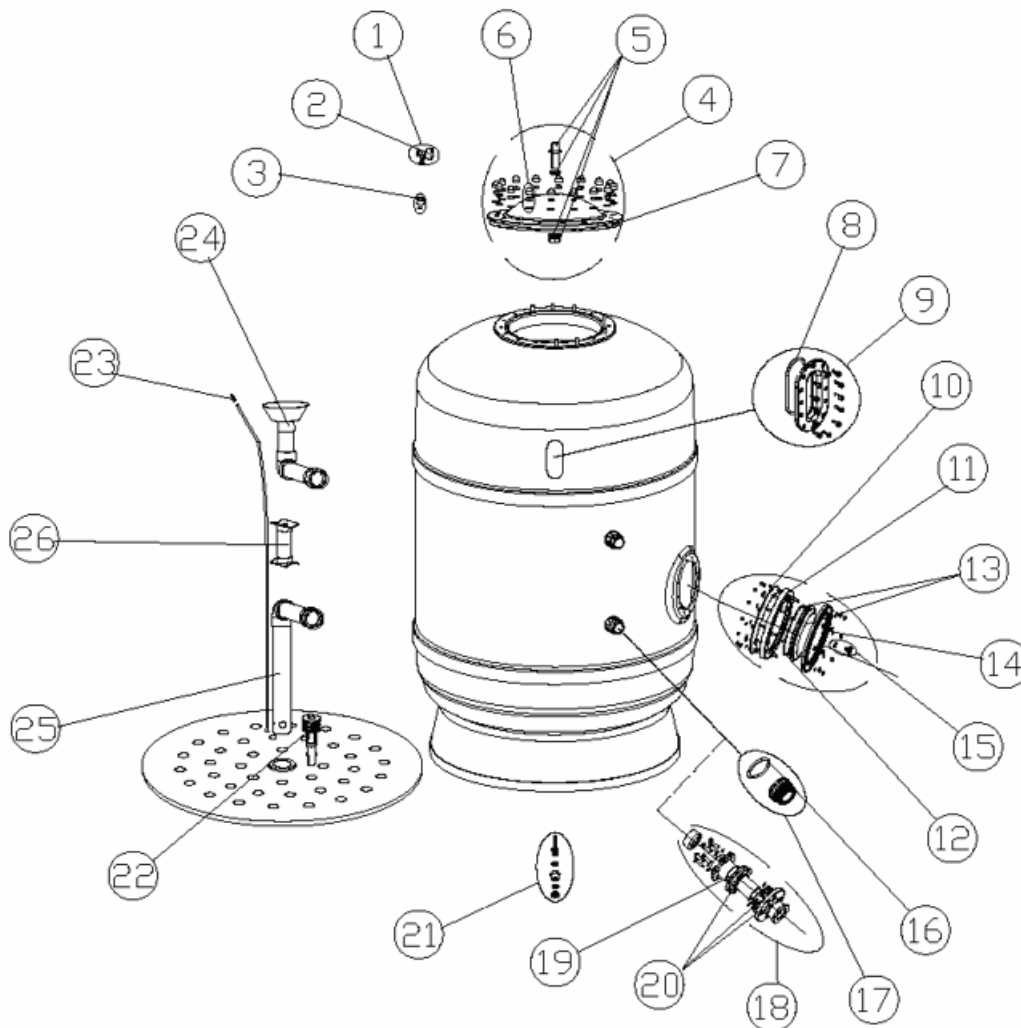

CODE **36686, 36687, 36690, 36691**

DESCRIPTION: **FILTRE DELTA 100-1200 D.1000 - 1200 CREPINAS**

FRANCAIS

POS	CODE	DESCRIPTION	POS	CODE	DESCRIPTION
25	36691R1420	ENSEMBLE COLLECTEUR DELTA 12 - D.1200	26	32132R0440	PROTECTION DIFFUSEUR D.75-1050

CODICE **36686, 36687, 36690, 36691**

DESCRIZIONE: **FILTRO DELTA 100-1200 D. 1000 - 1200 UGELLI**

ITALIANO

POS	CODICE	DESCRIZIONE	POS	CODICE	DESCRIZIONE
1	4404080104	MANOMETRO COMPLETO	16	4404302703	"GUARNIZIONE D.2 1/2""
2	4404180405	"MANOMETRO 1/8"" 3 KG./CM"	17	4404290108	"RACCORDO USCITA 2 1/2"" + O-RING"
3	4404100001	TAPPO ET GUARNIZIONE 3/4-1/4"	18	4404302701	"GRUPPO USCITA 2 1/2"" - D.75"
4	4404161514	COPERCHIO FILTRO + GUARNIZIONE	19	4404302004	GUARNIZIONE PIANA 181X112X5
5	4404200204	GRUPPO ENTRATA	20	4404160111	FLANGIA RACCORDO 90 + MANICOTTO
6	4404260211	BULLONERIA COPERCHIO FILTRO	21	4404010108	"SCARICO ACQUA 3/8""
7	4404160101	O-RING COPERCHIO	22	4404161535	DIFFUSORE 0,5 MM
8	4404301916	O-RING D 110,5X5,6	23	4404040108	SFIATO ARIA
9	4404100000	GRUPPO SPIONCINO	24	36686R1410	RACCORDO DIFFUSORE DELTA 10 - D.1000
10	4404020116	O-RING 255X4	24	36687R1410	RACCORDO DIFFUSORE DELTA 10 - D.1200
11	4404160809	ANELLO COLLO 20 VITI	24	36690R1410	RACCORDO DIFFUSORE DELTA 12 - D.1000
12	4404260106	GUARNIZIONE FLANGIA FISSAGGIO VALVOLE TOP	24	36691R1410	RACCORDO DIFFUSORE DELTA 12 - D.1200
13	4404160847	COPERCHIO FILTRO D. 220 NERO	25	36686R1420	KIT COLLETTORE DELTA 10 - D.1000
14	4404160849	FLANGIA FISSAGGIO COPERCHIO	25	36687R1420	KIT COLLETTORE DELTA 10 - D.1200
15	4404040113	TAPPO SPURGO E GUARNIZIONE	25	36690R1420	KIT COLLETTORE DELTA 12 - D.1000