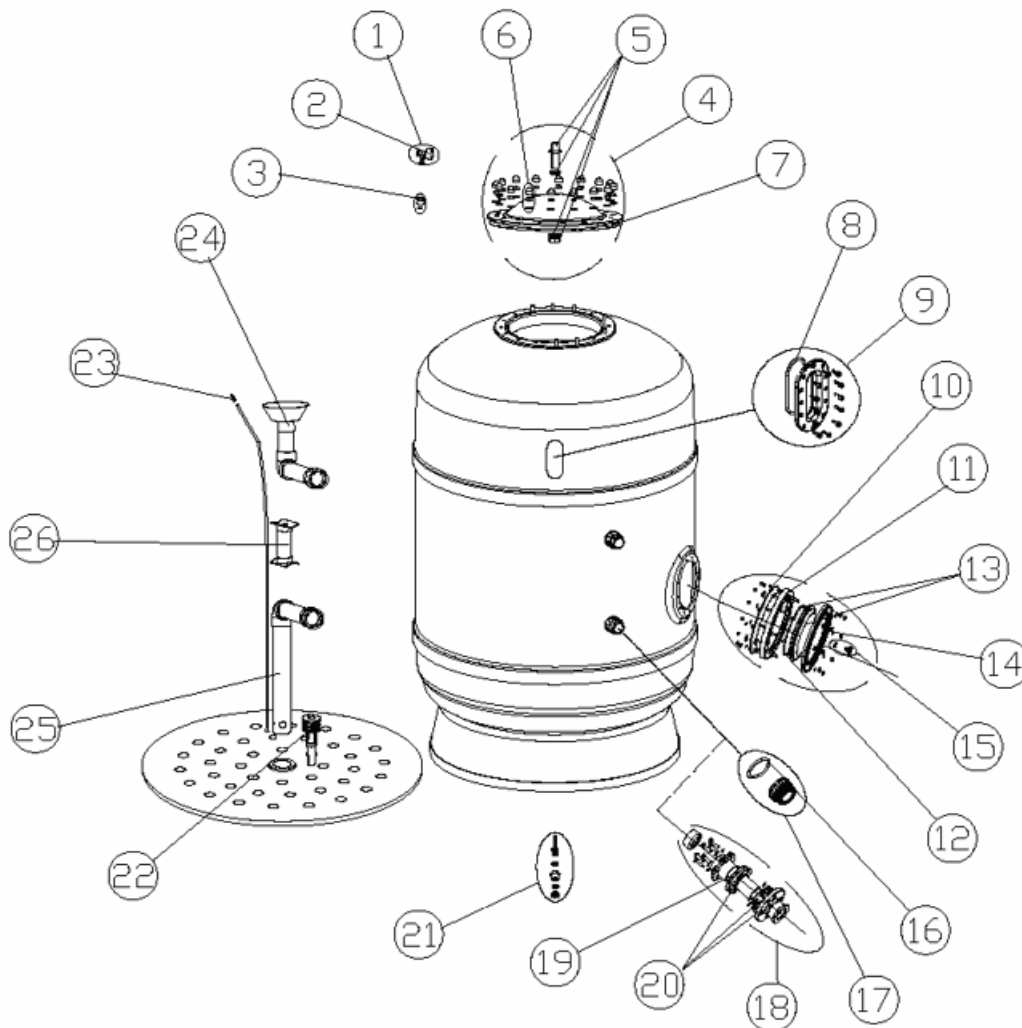

CODE **36686, 36687, 36690, 36691**

BESCHREIBUNG: **FILTER DELTA 100-1200 D. 1000 - 1200 DÜSEN**

DEUTSCHE

POS	CODE	BESCHREIBUNG	POS	CODE	BESCHREIBUNG
25	36691R1420	UNTERER WASSERVETEILER DELTA 12 - D.1200	26	32132R0440	ZERSTREUEN DER UNTERSTÜTZUNG D.75-1050

CODE **36686, 36687, 36690, 36691**

DESCRIPTION: **DELTA FILTER 100 - 1200 D. 1000 - 1200 CREPINAS**

ENGLISH

POS	CODE	DESCRIPTION	POS	CODE	DESCRIPTION
25	36691R1420	COLLECTOR ASSEMBLY DELTA 12 - D.1200	26	32132R0440	DIFFUSOR SUPPORT SET D 75 - 1050

CODIGO **36686, 36687, 36690, 36691**

DESCRIPCION: **FILTRO DELTA 100-1200 D.1000 - 1200 CREPINAS**

ESPAÑOL

POS	CODIGO	DESCRIPCION	POS	CODIGO	DESCRIPCION
1	4404080104	MANOMETRO COMPLETO	16	4404302703	JUNTA ENLACE 2 1/2"
2	4404180405	MANOMETRO 1/8" 3 KG/CM	17	4404290108	RACOR SALIDA 2 1/2" + JUNTA TORICA
3	4404100001	TAPON Y JUNTA 3/4-1/4"	18	4404302701	CJTO. SALIDA 2 1/2" - D.75
4	4404161514	TAPA FILTRO + JUNTA	19	4404302004	JUNTA PLANA 181X112X5
5	4404200204	CJTO. ENTRADA	20	4404160111	BRIDA RACORD 90 + MANGUITO
6	4404260211	TORNILLERIA TAPA FILTRO	21	4404010108	PURGA AGUA 3/8"
7	4404160101	JUNTA TORICA TAPA	22	4404161535	CREPINA 0,5 MM
8	4404301916	JUNTA TORICA MIRILLA	23	4404040108	PURGA AIRE
9	4404100000	CJTO. MIRILLA	24	36686R1410	CJTO. DIFUSOR DELTA 10 - D. 1000
10	4404020116	JUNTA TORICA 255X4	24	36687R1410	CJTO. DIFUSOR DELTA 10 - D. 1200
11	4404160809	ARO CUELLO 20 TORNILLOS	24	36690R1410	CJTO. DIFUSOR DELTA 12 - D. 1000
12	4404260106	JUNTA ARO FIJACION VALVULA	24	36691R1410	CJTO. DIFUSOR DELTA 12 - D. 1200
13	4404160847	TAPA FILTRO D. 220 NEGRA	25	36686R1420	CJTO. COLECTOR DELTA 10 - D. 1000
14	4404160849	ARO FIJACION TAPA	25	36687R1420	CJTO. COLECTOR DELTA 10 - D. 1200
15	4404040113	TAPON PURGA Y JUNTA	25	36690R1420	CJTO. COLECTOR DELTA 12 - D. 1000