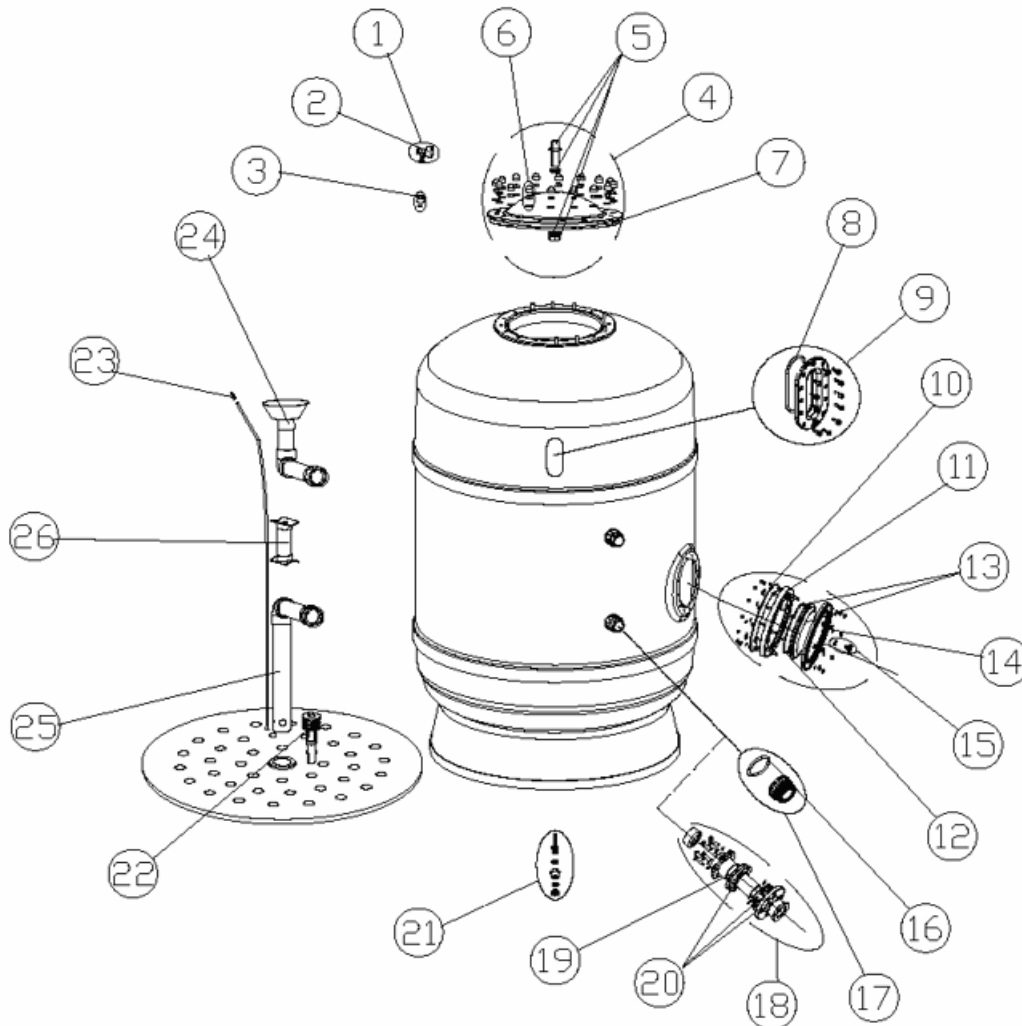

CODE **36686, 36687, 36690, 36691**

BESCHREIBUNG: **FILTER DELTA 100-1200 D. 1000 - 1200 DÜSEN**

DEUTSCHE

POS	CODE	BESCHREIBUNG	POS	CODE	BESCHREIBUNG
1	4404080104	MANOMETER + ENTLÜFTUNG	16	4404302703	"DICHTUNG 2 1/2""
2	4404180405	"MANOMETER 1/8"" 3 KG./CM"	17	4404290108	"ANSCHLUSS AUSLAUF 2 1/2""
3	4404100001	KAPPE UND DICHTUNG 3/4-1/4"	18	4404302701	"SET AUSLAUF 2 1/2"" - D.75"
4	4404161514	DECKEL + DICHTUNG	19	4404302004	FLACHDICHTUNG 181X112X5
5	4404200204	AINLANT ANSCHLNSSSATZ	20	4404160111	ANSCHLUSSSATZ D90
6	4404260211	SCHRAUBENSATZ DECKEL	21	4404010108	"ENTLEERUNGSSATZ FILTER 3/8""
7	4404160101	DICHTUNG DECKEL	22	4404161535	CREPINA 0,5 MM
8	4404301916	O-RING D 110,5X5,6	23	4404040108	FILTER ENTLÜFTUNG
9	4404100000	SET SCHAUGLAS	24	36686R1410	OBERER WASSERVEITEILER DELTA 10 - D.1000
10	4404020116	O-RING 255X4	24	36687R1410	OBERER WASSERVEITEILER DELTA 10 - D.1200
11	4404160809	ANSATZRING 20 SCHRAUBEN	24	36690R1410	OBERER WASSERVEITEILER DELTA 12 - D.1000
12	4404260106	DICHTUNG FÜR BEFESTIGUNGSRING TOP-VENTIL	24	36691R1410	OBERER WASSERVEITEILER DELTA 12 - D.1200
13	4404160847	FILTERDECKEL D. 220 SCHWARZ	25	36686R1420	UNTERER WASSERVEITEILER DELTA 10 - D.1000
14	4404160849	BLENDENSATZ DECKEL	25	36687R1420	UNTERER WASSERVEITEILER DELTA 10 - D.1200
15	4404040113	KAPPE ENTLEERUNG UND DICHTUNG	25	36690R1420	UNTERER WASSERVEITEILER DELTA 12 - D.1000

CODE **36686, 36687, 36690, 36691**

BESCHREIBUNG: **FILTER DELTA 100-1200 D. 1000 - 1200 DÜSEN**

DEUTSCHE

POS	CODE	BESCHREIBUNG	POS	CODE	BESCHREIBUNG
25	36691R1420	UNTERER WASSERVETEILER DELTA 12 - D.1200	26	32132R0440	ZERSTREUEN DER UNTERSTÜTZUNG D.75-1050