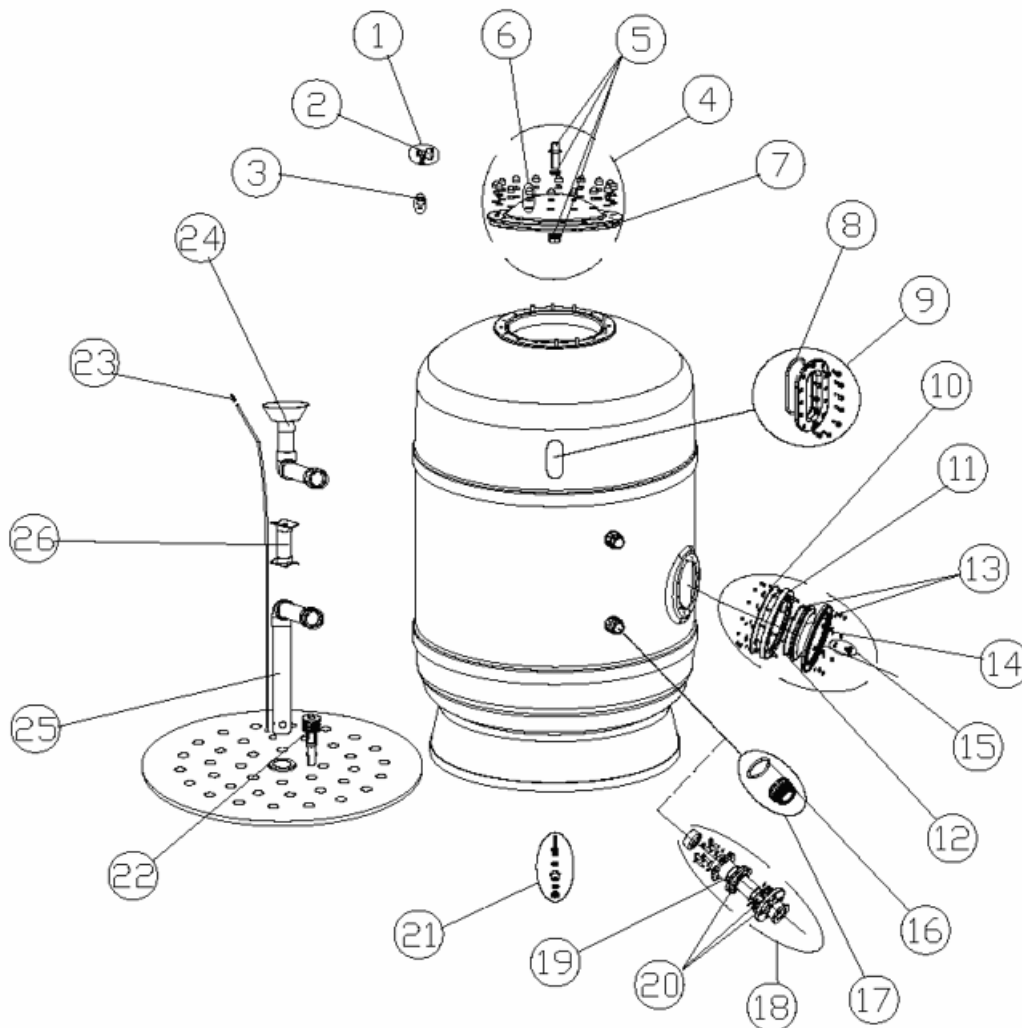

CODIGO 36686, 36687, 36690, 36691

DESCRIÇÃO: FILTRO DELTA 100-1200 D. 1000 - 1200 CREPINAS

PORTUGUES

POS	CODIGO	DESCRIÇÃO	POS	CODIGO	DESCRIÇÃO
1	4404080104	MANÓMETRO COMPLETO	16	4404302703	"JUNTA 2 1/2""
2	4404180405	"MANOMETRO 1/8"" 3 KG./CM"	17	4404290108	"RACORD DE SAIDA 2 1/2"" + JUNTA TÓRICA"
3	4404100001	TAMPÃO E JUNTA 3/4-1/4"	18	4404302701	"CONJUNTO SAÍDA 2 1/2"" - D.75"
4	4404161514	TAMPA FILTRO + JUNTA	19	4404302004	JUNTA PLANA 181X112X5
5	4404200204	CONJUNTO ENTRADA	20	4404160111	FLANGE RACORD 90 + UNIÃO
6	4404260211	PARAFUSOS TAMPA FILTRO	21	4404010108	"PURGA AGUA 3/8""
7	4404160101	JUNTA TÓRICA TAMPA	22	4404161535	RALO 0,5 MM
8	4404301916	JUNTA TÓRICA D110,5X5,6	23	4404040108	PURGA AREIA
9	4404100000	CONJUNTO VIGIA	24	36686R1410	DIFUSOR DELTA 10 - D.1000
10	4404202116	JUNTA TÓRICA 255X4	24	36687R1410	DIFUSOR DELTA 10 - D.1200
11	4404160809	ARO PESCOCOÇO 20 PARAFUSOS	24	36690R1410	DIFUSOR DELTA 12 - D.1000
12	4404260106	JUNTA ARO FIXAÇÃO VALVULA TOP	24	36691R1410	DIFUSOR DELTA 12 - D.1200
13	4404160847	TAMPA FILTRO D.220 NEGRA	25	36686R1420	CONJ. COLECTOR DELTA 10 - D.1000
14	4404160849	ARO FIXAÇÃO TAMPA	25	36687R1420	CONJ. COLECTOR DELTA 10 - D.1200
15	4404040113	TAMPÃO PURGA E JUNTA	25	36690R1420	CONJ. COLECTOR DELTA 12 - D.1000